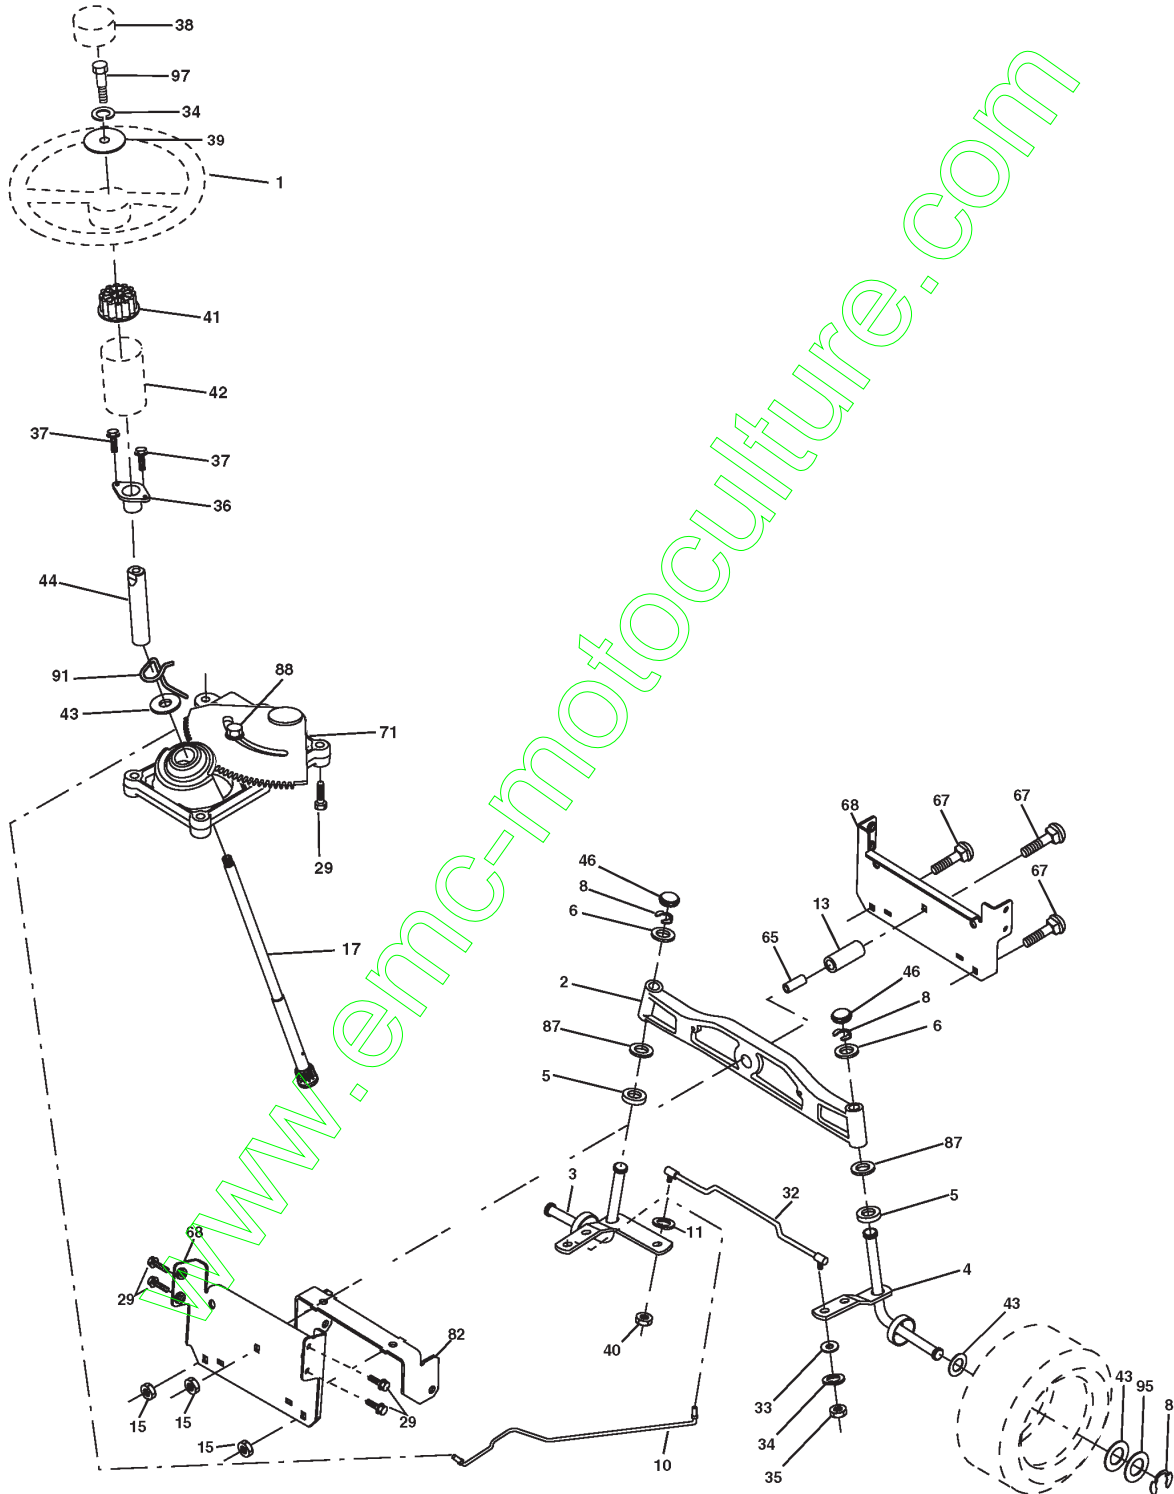

REPAIR PARTS

TRACTOR- -MODEL NO. CT151 (96061000100) PRODUCT NO. 954 17 02-07
STEERING ASSEMBLY

Référence	Numéro de Pièce	Description	Remarque	QTÉ Kit équipement
1	532 19 36-51	VOLANT		1
2	532 18 47-06	ARBRE		1
3	532 16 98-40	AXE		1
4	532 16 98-39	AXE		1
5	532 12 49-31	RONDELLE		1
6	532 12 17-48	RONDELLE		1
8	812 00 00-29	CIRCLIPS		1
10	532 17 51-21	BARRE		1
11	810 04 06-00	RONDELLE		1
13	532 13 65-18	TUBE		1
15	532 14 52-12	ÉCROU		1
17	532 19 07-53	BARRE		1
29	817 00 06-12	VIS		1
32	532 17 01-62	BARRE		1
33	819 11 12-16	RONDELLE		1
34	810 04 05-00	RONDELLE		1
35	873 54 05-00	ÉCROU		1
36	532 15 50-99	BUSHING		1
37	532 15 29-27	VIS		1
38	532 19 36-52	MOYEU		1
39	819 11 38-12	RONDELLE		1
40	532 12 47-01	ÉCROU		1
41	532 18 67-37	ADAPTATEUR		1
42	532 16 96-34	DOUILLE		1
43	532 12 17-49	RONDELLE		1
44	532 19 07-52	ARBRE		1
46	532 12 12-32	ENJOLIVEUR		1
65	532 16 03-67	RONDELLE D'ESPACEMENT		1
67	872 11 06-18	BOULON		1
68	532 16 98-27	ARBRE		1
71	532 17 51-46	BOITIER DE DIRECTION		1
82	532 16 98-35	SUPPORT		1
87	532 17 39-66	RONDELLE		1
88	532 17 51-18	BOULON		1
91	532 17 55-53	RESSORT		1
95	532 18 89-67	RONDELLE		1
97	874 78 05-64	BOULON		1