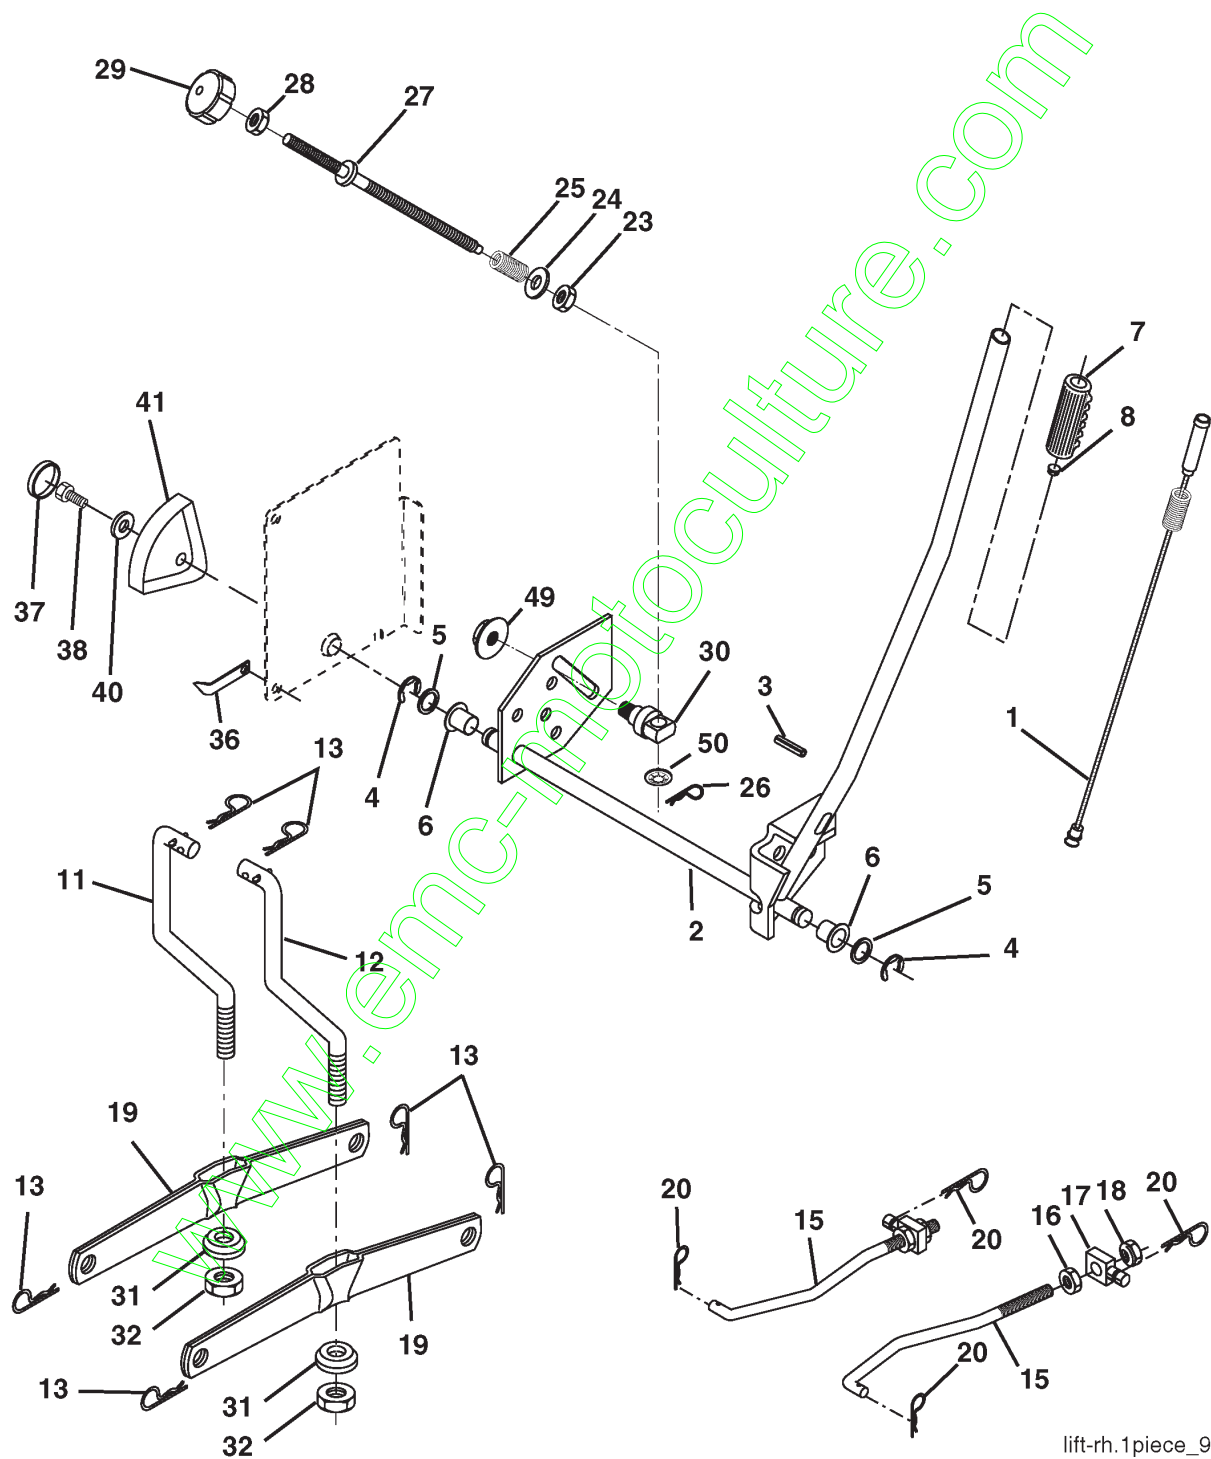

REPAIR PARTS

TRACTOR- -MODEL NO. CT151 (96061000100) PRODUCT NO. 954 17 02-07
MOWER LIFT

LEVAGE DE TONDEUSE / LEVAGE DE L'UNITÉ DE COUPE CT151, 96061000100, 954170207, 2005-01

Référence	Numéro de Pièce	Description	Remarque	QTÉ Kit équipement
1	532 15 94-60	CÂBLE		1
2	532 15 94-71	LEVIER		1
3	532 10 57-67	GOUPILLE		1
4	812 00 00-02	CIRCLIPS		1
5	819 21 16-21	RONDELLE		1
6	532 12 01-83	ROULEMENT		1
7	532 12 56-31	POIGNÉE		1
8	532 12 45-26	BOUTON		1
11	532 16 58-29	BARRE		1
12	532 16 58-31	BARRE		1
13	532 12 46-70	CIRCLIPS		1
15	532 17 32-88	MAILLON		1
16	873 35 08-00	ÉCROU		1
17	532 17 56-89	SUPPORT		1
18	873 80 08-00	ÉCROU		1
19	532 13 98-68	LEVIER		1
20	532 16 35-52	COLLIER DE SERRAGE		1
23	532 11 08-07	ÉCROU		1
24	819 13 10-16	RONDELLE		1
25	532 12 48-74	RESSORT		1
26	532 16 94-84	GOUPILLE		1
27	532 12 69-71	LEVIER		1
28	873 35 06-00	ÉCROU		1
29	532 13 80-57	BOUTON		1
30	532 15 02-33	PIECE DE REGLAGE		1
31	532 16 98-65	ROULEMENT		1
32	873 54 06-00	ÉCROU		1
36	532 15 50-97	INDICATEUR		1
37	532 12 39-35	BOUCHON		1
38	817 06 05-16	VIS		1
40	819 11 24-10	RONDELLE		1
41	532 12 39-34	INDICATEUR		1
49	532 14 52-12	ÉCROU		1
50	532 11 04-52	ÉCROU		1

www.emc-motoculture.com