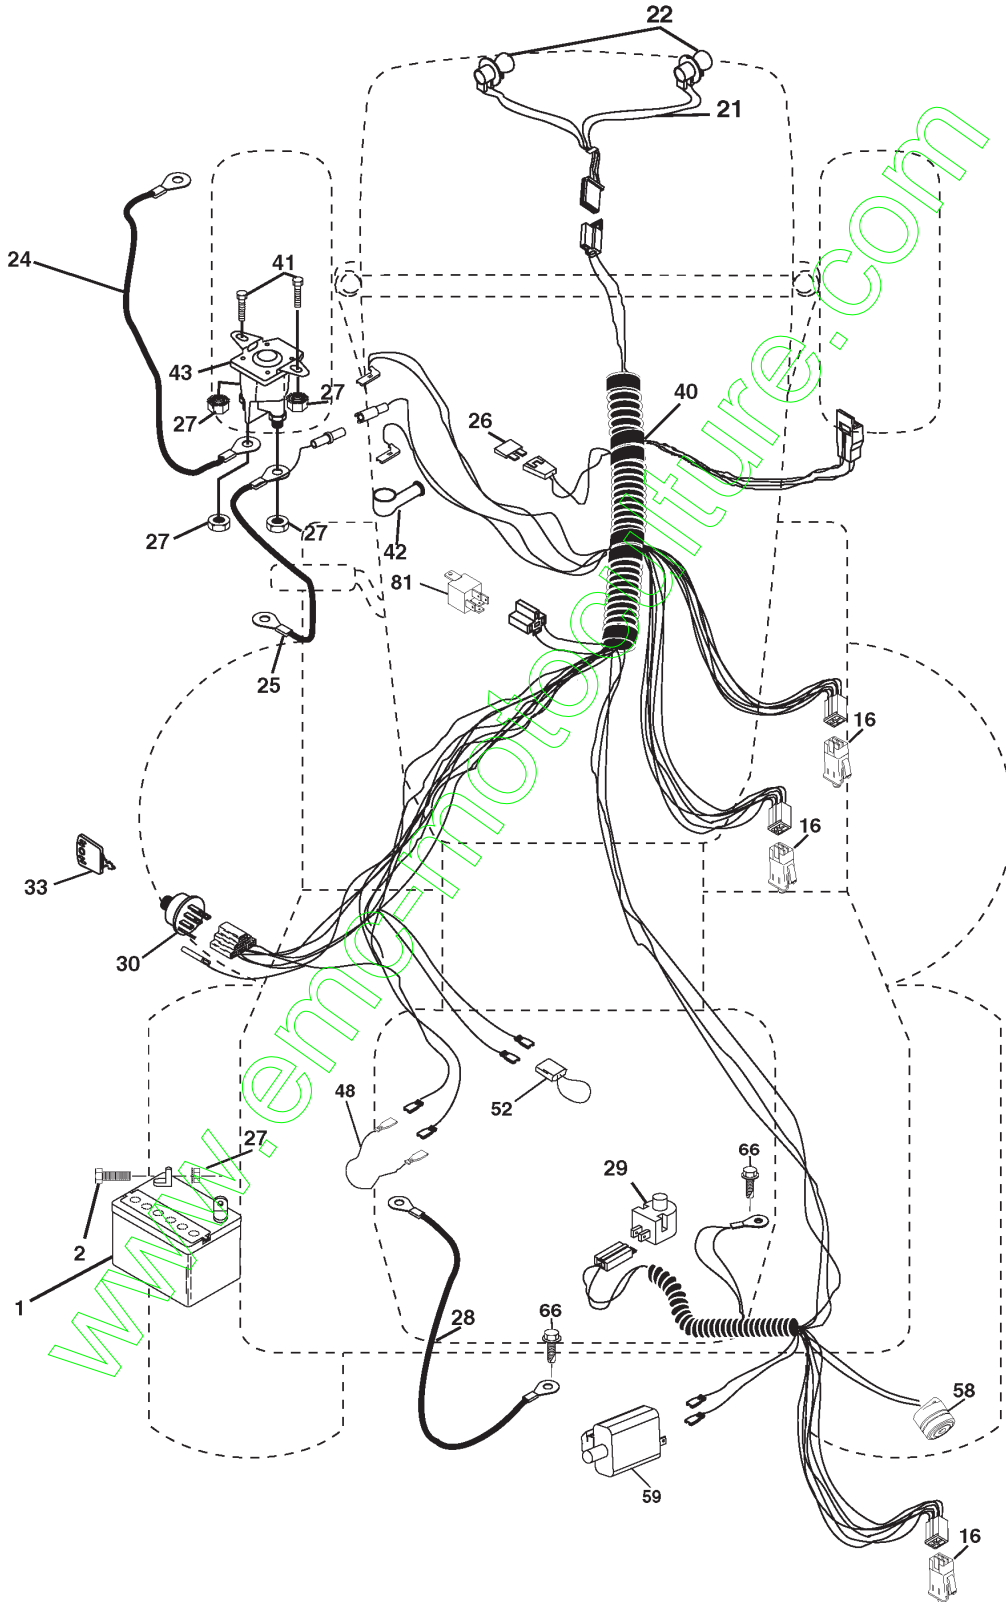

REPAIR PARTS

TRACTOR- -MODEL NO. CT151 (96061000100) PRODUCT NO. 954 17 02-07
ELECTRICAL

Référence	Numéro de Pièce	Description	Remarque	QTÉ Kit équipement
1	532 14 49-27	BATTERIE		1
2	874 76 04-12	BOULON		1
16	532 17 61-38	INTERRUPTEUR		1
21	532 17 56-88	HARNAIS		1
22	532 00 41-52	AMPOULE		1
24	532 12 47-80	CÂBLE		1
25	532 16 59-87	CÂBLE		1
26	532 17 51-58	FUSIBLE		1
27	873 51 04-00	ÉCROU		1
28	532 12 77-25	CÂBLE		1
29	532 12 13-05	INTERRUPTEUR		1
30	532 17 55-66	SWITCH IGNITION		1
33	532 14 04-01	TOUCHE		1
40	532 18 80-36	HARNAIS		1
41	871 11 04-08	BOULON		1
42	532 13 15-63	CARTER		1
43	532 17 88-61	SOLÉNOÏDE		1
48	532 14 08-44	ADAPTATEUR		1
52	532 14 19-40	PROTECTEUR		1
58	532 16 94-19	SIRENE		1
59	532 18 03-79	INTERRUPTEUR		1
66	817 49 06-08	VIS		1
81	532 10 97-48	RELAIS		1

www.emc-motoculture.com