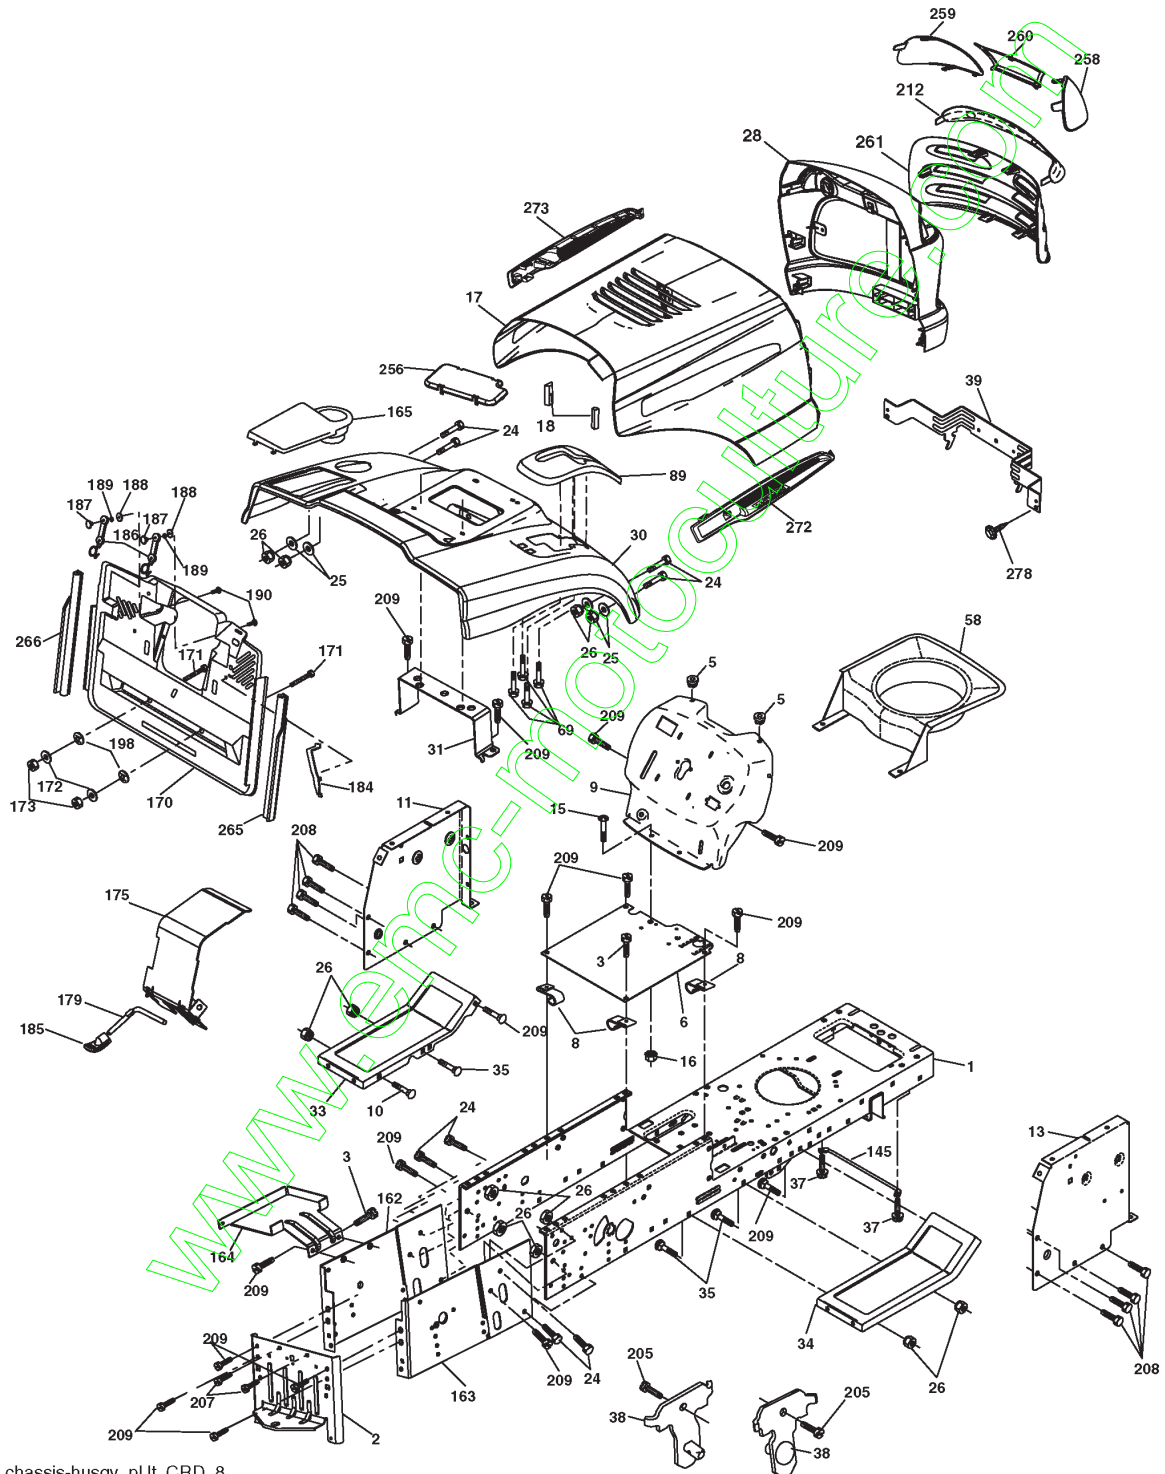

REPAIR PARTS

TRACTOR- -MODEL NO. CT151 (96061000100) PRODUCT NO. 954 17 02-07
CHASSIS AND ENCLOSURES

Référence	Numéro de Pièce	Description	Remarque	QTÉ Kit équipement
1	532 17 46-20	CHÂSSIS		1
2	532 18 03-84	BARRE		1
3	817 06 06-12	VIS		1
5	532 15 52-72	AMORTISSEUR		1
6	532 18 44-19	PLAQUE		1
8	532 12 64-71	COLLIER DE SERRAGE		1
9	532 19 42-89	PLAQUE		1
10	872 14 06-08	BOULON		1
11	532 17 49-96	PLAQUE		1
13	532 17 21-06	PLAQUE		1
15	874 18 05-12	VIS		1
16	873 51 05-00	ÉCROU		1
17	532 18 88-93	CAPOT		1
18	532 18 49-21	CAPOT PROTECTION CARTER		1
24	874 78 06-16	BOULON		1
25	819 13 13-12	RONDELLE		1
26	873 80 06-00	ÉCROU		1
28	532 18 35-38	GRILLE		1
30	532 17 96-45	AILE ARRIERE		1
31	532 16 51-56	SUPPORT		1
33	532 18 10-57	TABOURET		1
34	532 18 10-58	TABOURET		1
35	872 11 06-06	BOULON		1
37	817 49 05-08	VIS		1
38	532 18 17-48	SUPPORT		1
39	532 17 47-14	SUPPORT		1
58	532 18 71-54	CONDUIT		1
69	532 14 24-32	VIS		1
89	532 18 26-35	SUPPORT		1
145	532 15 65-24	ARBRE		1
162	532 18 03-82	SUPPORT		1
163	532 18 03-83	SUPPORT		1
164	532 16 56-05	SUPPORT		1
165	532 18 11-00	CARTER		1
166	532 17 18-75	VIS		1
170	532 17 88-62	PLAQUE		1
171	872 14 06-20	BOULON		1
172	819 13 20-16	RONDELLE		1
173	873 51 06-00	ÉCROU		1
175	532 18 82-03	PLAQUE		1
179	532 18 82-02	MAILLON		1
184	532 17 46-62	SUPPORT		1
185	532 18 11-01	BOUTON		1
186	532 16 07-93	CLIQUET DE VERROUILLAGE		1
187	532 12 50-04	ÉCROU		1
188	819 06 12-16	RONDELLE		1
189	810 07 10-00	RONDELLE		1
190	871 08 10-10	VIS		1
198	532 16 89-37	RONDELLE		1
205	817 49 06-08	VIS		1
207	817 67 05-08	VIS		1
208	817 67 06-08	VIS		1
209	817 00 06-12	VIS		1
212	532 18 35-48	INSERT		1
256	532 18 13-61	CARTER		1
258	532 18 52-14	LENTILLE		1
259	532 18 52-13	LENTILLE		1
260	532 18 52-16	INSERT		1
261	532 18 52-12	INSERT		1
265	532 18 57-04	JOINT		1
266	532 18 57-03	JOINT		1
272	532 18 88-96	CONDUCTOR AIR		1
273	532 18 88-95	CONDUCTOR AIR		1
278	532 19 16-11	VIS		1
--	532 19 39-35	BOUCHON		1
--	532 18 78-01	BOUCHON		1