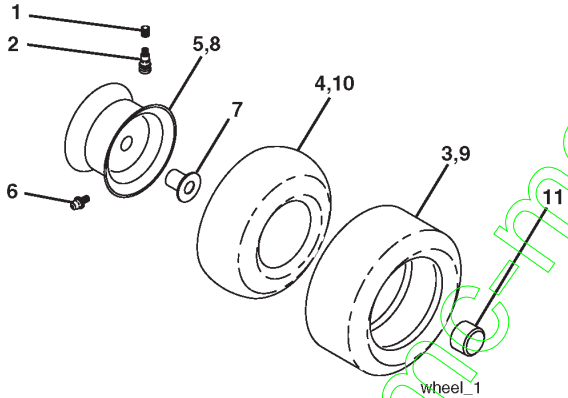

REPAIR PARTS

TRACTOR- -MODEL NO. CT151 (96061000100) PRODUCT NO. 954 17 02-07

WHEELS & TIRES

www.enjotoculture.com

Référence	Numéro de Pièce	Description	Remarque	QTÉ Kit équipement
1	532 05 91-92	CHAPE		1
2	532 06 51-39	RACCORD		1
3	532 10 62-22	PNEU		1
4	532 05 99-04	TUYAU		1
5	532 13 83-36	PIGNON DE CHAÎNE		1
6	532 12 49-57	RACCORD		1
7	532 12 49-59	ROULEMENT		1
8	532 13 83-37	PIGNON DE CHAÎNE		1
9	532 10 62-68	PNEU		1
10	532 12 49-26	TUYAU		1
11	532 17 50-39	ENJOLIVEUR		1
--	532 14 43-34	JOINT		1

www.emc-motoculture.com