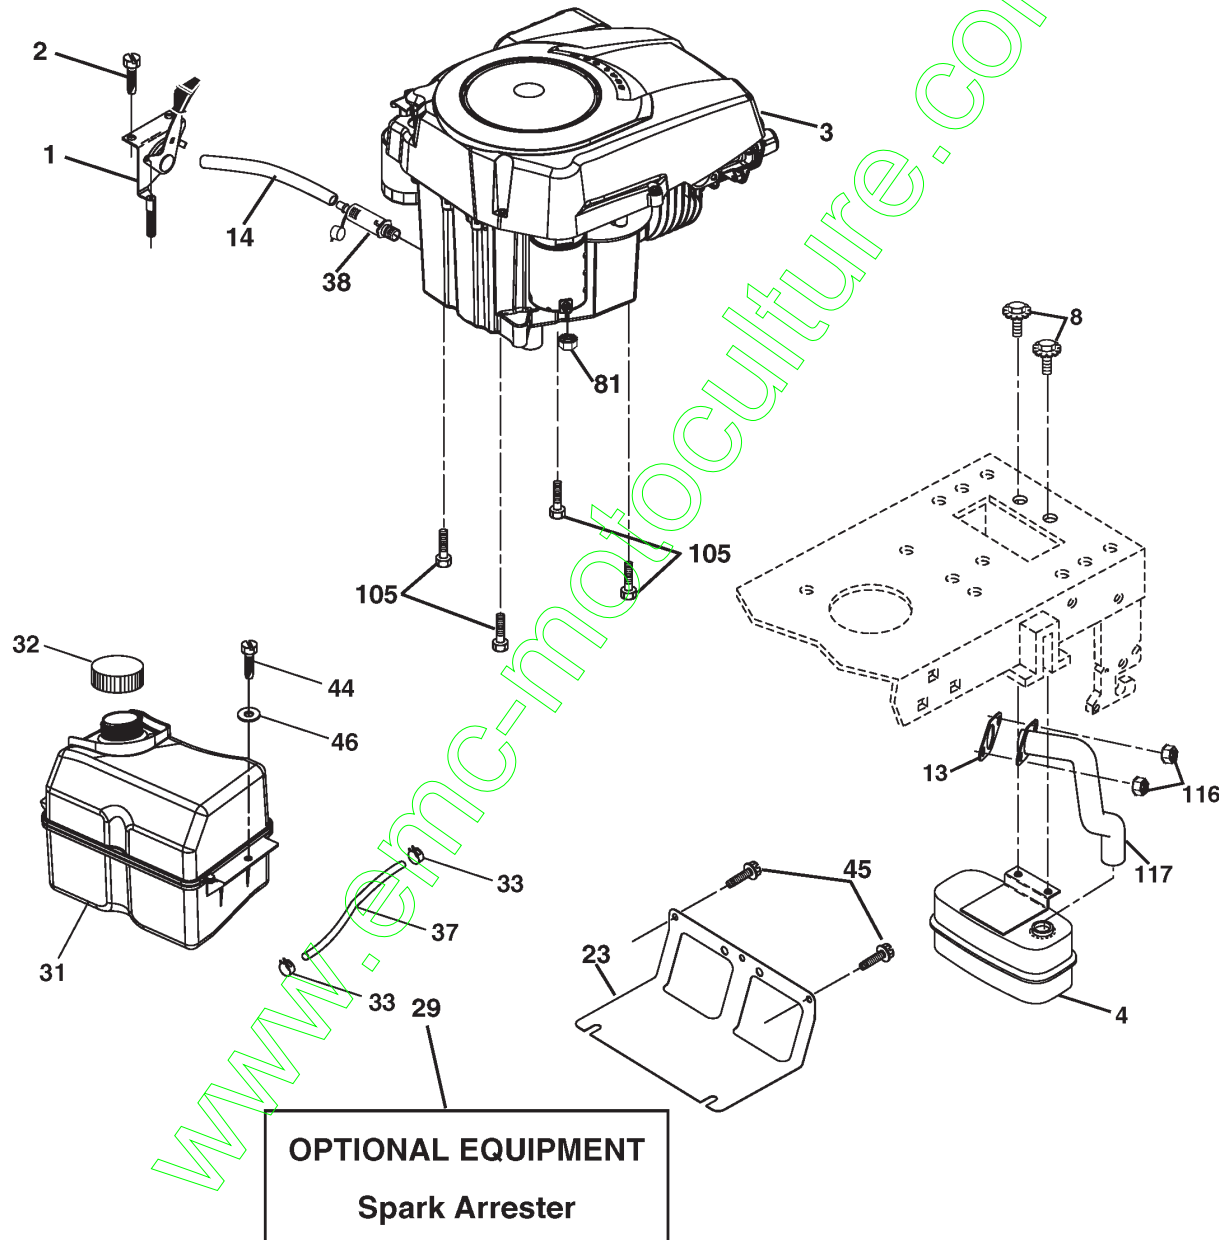

REPAIR PARTS

TRACTOR- -MODEL NO. CT151 (96061000100) PRODUCT NO. 954 17 02-07
ENGINE

MOTEUR

CT151, 96061000100, 954170207, 2005-01

Référence	Numéro de Pièce	Description	Remarque	QTÉ Kit équipement
1	532 17 08-05	GACHETTE		1
2	817 72 04-08	VIS		1
4	532 18 86-55	SILENCIEUX		1
8	532 17 18-77	BOULON		1
13	532 18 59-09	JOINT		1
14	532 14 84-56	TUBE		1
23	532 16 98-37	PROTECTEUR		1
29	532 13 71-80	GRILLE A FLAMMECHES		1
31	532 18 55-34	RÉSERVOIR		1
32	532 14 05-27	BOUCHON DE RESERVOIR		1
33	532 12 34-87	AGRAFE DE TUYAU		1
37	532 13 70-40	TUYAU		1
38	532 18 16-54	BOUCHON		1
44	817 67 04-12	VIS		1
45	817 00 06-12	VIS		1
46	819 09 14-16	RONDELLE		1
81	873 51 04-00	ÉCROU		1
105	817 12 06-16	BOULON		1
116	532 18 43-62	ECROU		1
117	532 18 86-54	TUBE		1

www.emc-motoculture.com