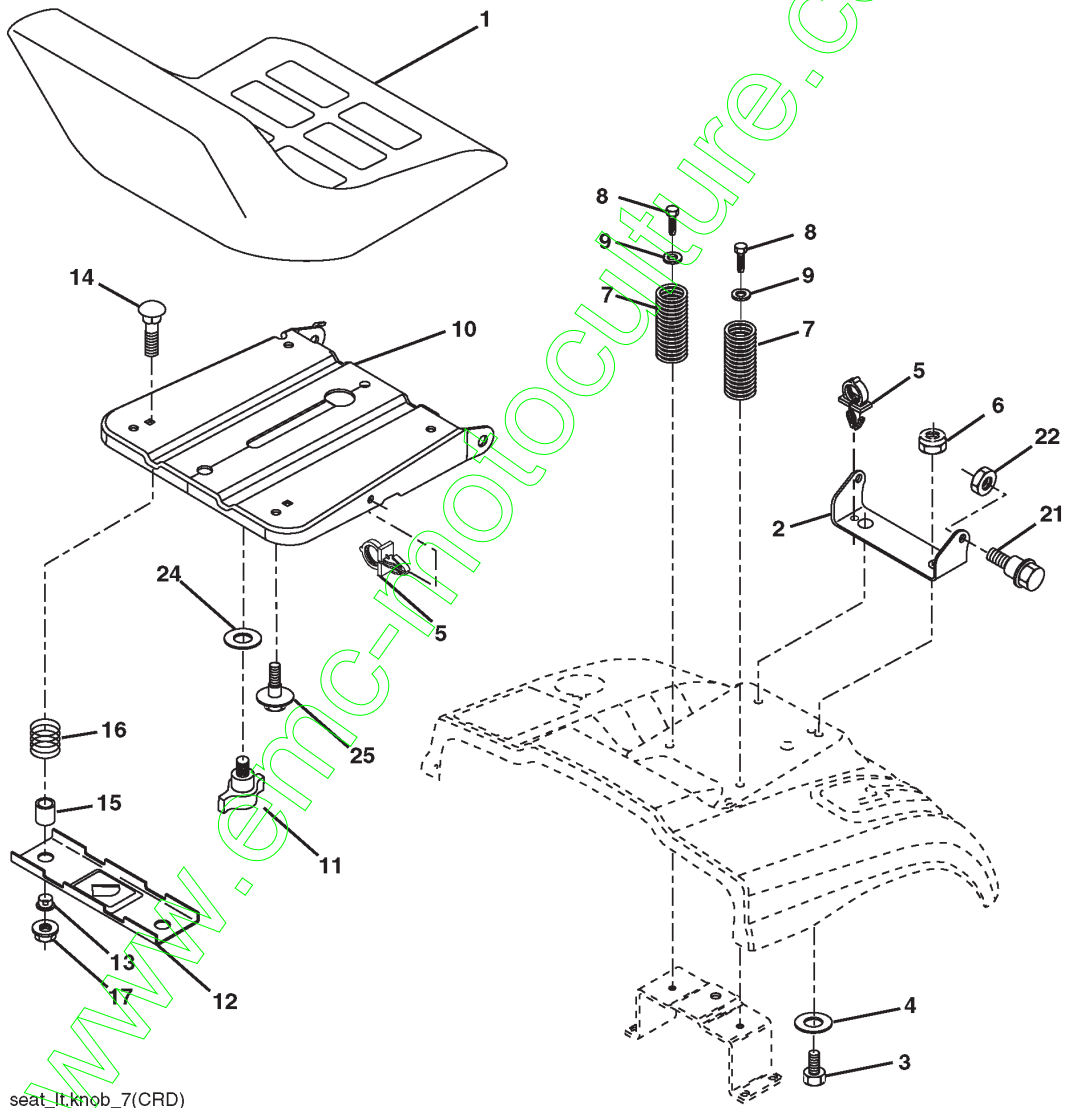

www.emc-motoculture.com

REPAIR PARTS

TRACTOR- -MODEL NO. CT151 (96061000100) PRODUCT NO. 954 17 02-07

WHEELS & TIRES

www.enjotoculture.com

Référence	Numéro de Pièce	Description	Remarque	QTÉ Kit équipement
1	532 05 91-92	CHAPE		1
2	532 06 51-39	RACCORD		1
3	532 10 62-22	PNEU		1
4	532 05 99-04	TUYAU		1
5	532 13 83-36	PIGNON DE CHAÎNE		1
6	532 12 49-57	RACCORD		1
7	532 12 49-59	ROULEMENT		1
8	532 13 83-37	PIGNON DE CHAÎNE		1
9	532 10 62-68	PNEU		1
10	532 12 49-26	TUYAU		1
11	532 17 50-39	ENJOLIVEUR		1
--	532 14 43-34	JOINT		1

www.emc-motoculture.com

REPAIR PARTS

TRACTOR- -MODEL NO. CT151 (96061000100) PRODUCT NO. 954 17 02-07
SEAT ASSEMBLY

seat_ll.knob_7(CRD)

Référence	Numéro de Pièce	Description	Remarque	QTÉ Kit équipement
1	532 19 01-20	SIEGE CONDUCTEUR		1
2	532 14 05-51	SUPPORT		1
3	871 11 06-16	VIS		1
4	819 13 16-10	RONDELLE		1
5	532 14 50-06	COLLIER DE SERRAGE		1
6	873 80 06-00	ÉCROU		1
7	532 12 41-81	RESSORT		1
8	817 00 06-16	VIS		1
9	819 13 16-14	RONDELLE		1
10	532 18 24-93	SUPPORT		1
11	532 16 63-69	ÉCROU PAPILLON		1
12	532 12 12-46	SUPPORT		1
13	532 12 12-48	BUSHING		1
14	872 05 04-12	BOULON		1
15	532 13 43-00	RONDELLE D'ESPACEMENT		1
16	532 12 12-50	RESSORT		1
17	532 12 39-76	ECROU		1
21	532 17 18-52	BOULON		1
22	873 80 05-00	LOCK NUT		1
24	819 17 19-12	RONDELLE		1
25	532 12 70-18	BOULON		1