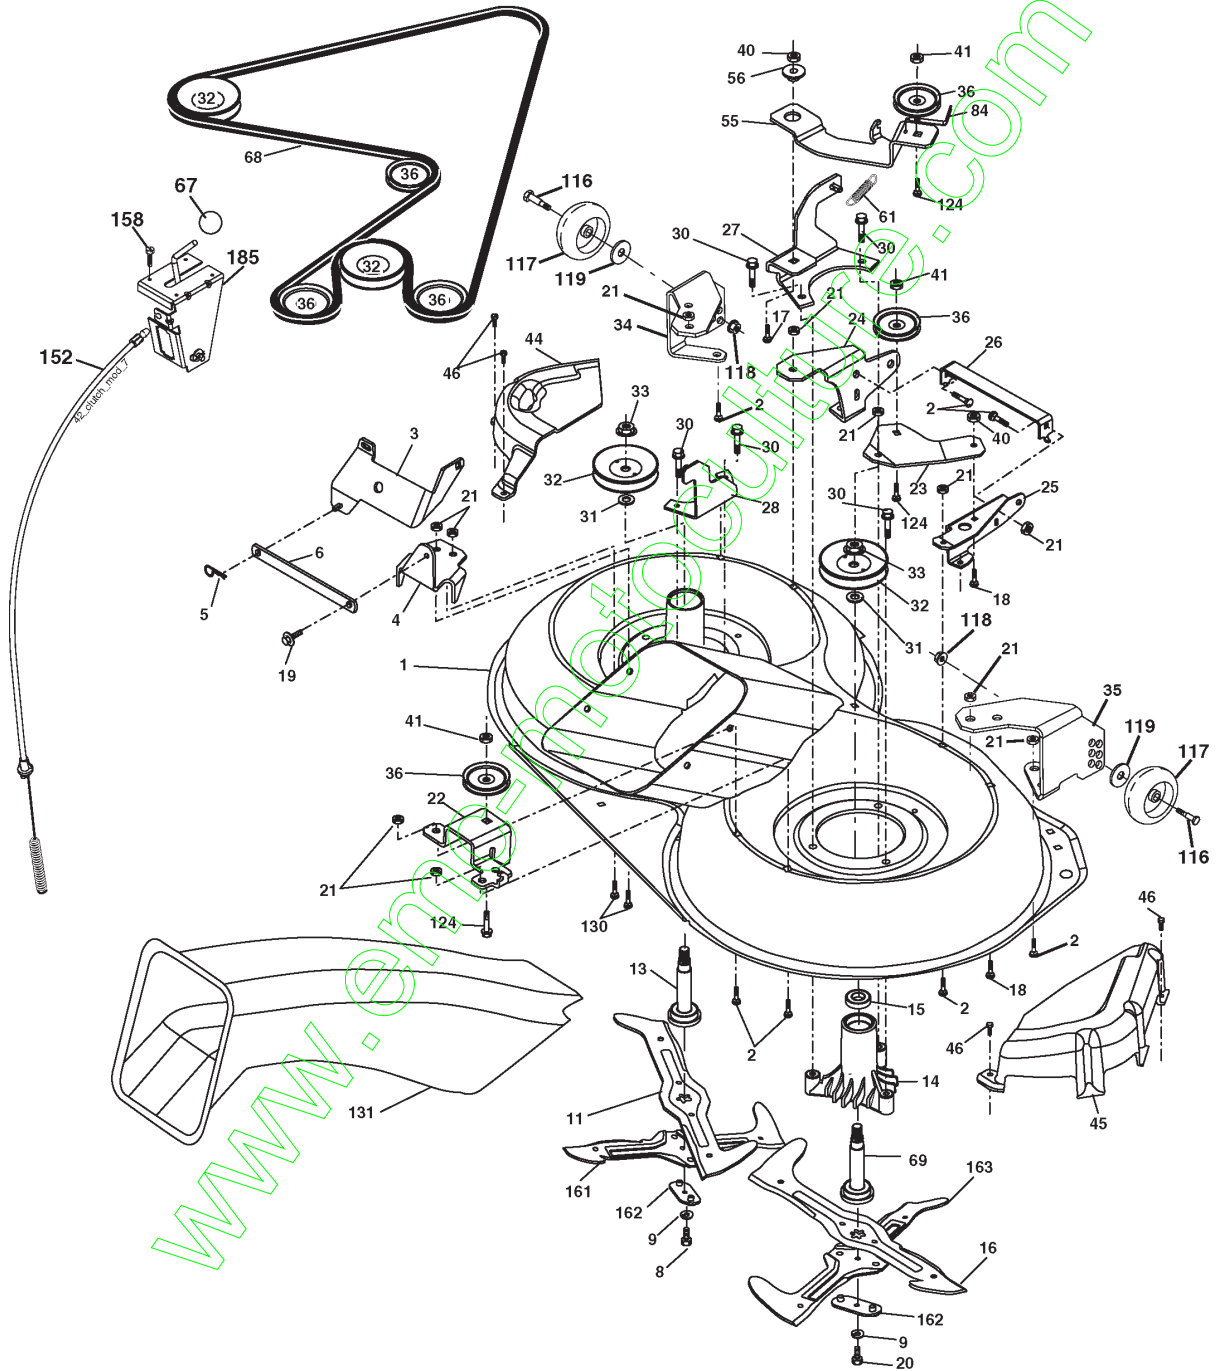

REPAIR PARTS

TRACTOR- -MODEL NO. CT151 (96061000100) PRODUCT NO. 954 17 02-07
MOWER

Référence	Numéro de Pièce	Description	Remarque	QTÉ Kit équipement
1	532 16 55-52	CARTER		1
2	872 14 05-06	BOULON		1
3	532 16 55-69	SUPPORT		1
4	532 16 55-58	SUPPORT		1
5	532 12 46-70	CIRCLIPS		1
6	532 16 55-57	BARRE		1
8	532 18 17-12	BOULON		1
9	810 03 06-00	RONDELLE		1
11	532 18 63-85	RIDE ON BLADE		1
13	532 13 76-45	ARBRE		1
14	532 12 87-74	CARTER		1
15	532 11 04-85	ROULEMENT		1
16	532 18 63-86	RIDE ON BLADE		1
17	872 14 06-10	BOULON		1
18	872 11 06-06	BOULON		1
19	532 13 28-27	BOULON		1
20	532 18 17-13	BOULON		1
21	873 68 05-00	ÉCROU		1
22	532 16 52-43	SUPPORT		1
23	532 16 54-46	PLAQUE		1
24	532 16 52-42	SUPPORT		1
25	532 16 52-44	SUPPORT		1
26	532 16 52-37	BARRE		1
27	532 16 55-68	SUPPORT		1
28	532 16 55-67	SUPPORT		1
30	532 17 39-84	VIS		1
31	532 18 76-90	RONDELLE		1
32	532 15 35-31	POULIE		1
33	532 17 83-42	ÉCROU		1
34	532 16 52-39	SUPPORT		1
35	532 16 52-38	SUPPORT		1
36	532 14 67-63	POULIE		1
40	873 68 06-00	ÉCROU		1
41	873 90 06-00	ÉCROU		1
44	532 17 55-38	CARTER		1
45	532 17 55-39	CARTER		1
46	532 13 77-29	VIS		1
55	532 16 54-45	LEVIER		1
56	532 16 57-23	RONDELLE D'ESPACEMENT		1
61	532 16 59-45	RESSORT		1
67	532 10 69-32	BOUTON		1
68	532 18 02-17	COURROIE		1
69	532 16 54-82	ARBRE		1
84	532 15 60-85	GUIDE DE COURROIE		1
116	532 18 42-19	BOULON		1
117	532 17 48-73	ROUE		1
118	873 93 06-00	ÉCROU		1
119	819 12 14-14	RONDELLE		1
124	872 11 06-12	BOULON		1
130	872 11 05-06	BOULON		1
131	532 16 56-61	TUBE		1
152	532 17 60-74	CÂBLE		1
158	817 72 04-08	VIS		1
161	532 18 63-87	RIDE ON BLADE		1
162	532 18 08-78	ADAPTATEUR		1
163	532 18 63-88	RIDE ON BLADE		1
185	532 18 82-34	SUPPORT		1
--	532 18 18-57	CARTER		1
--	532 18 18-58	CARTER		1
--	532 18 85-23	CARTER		1