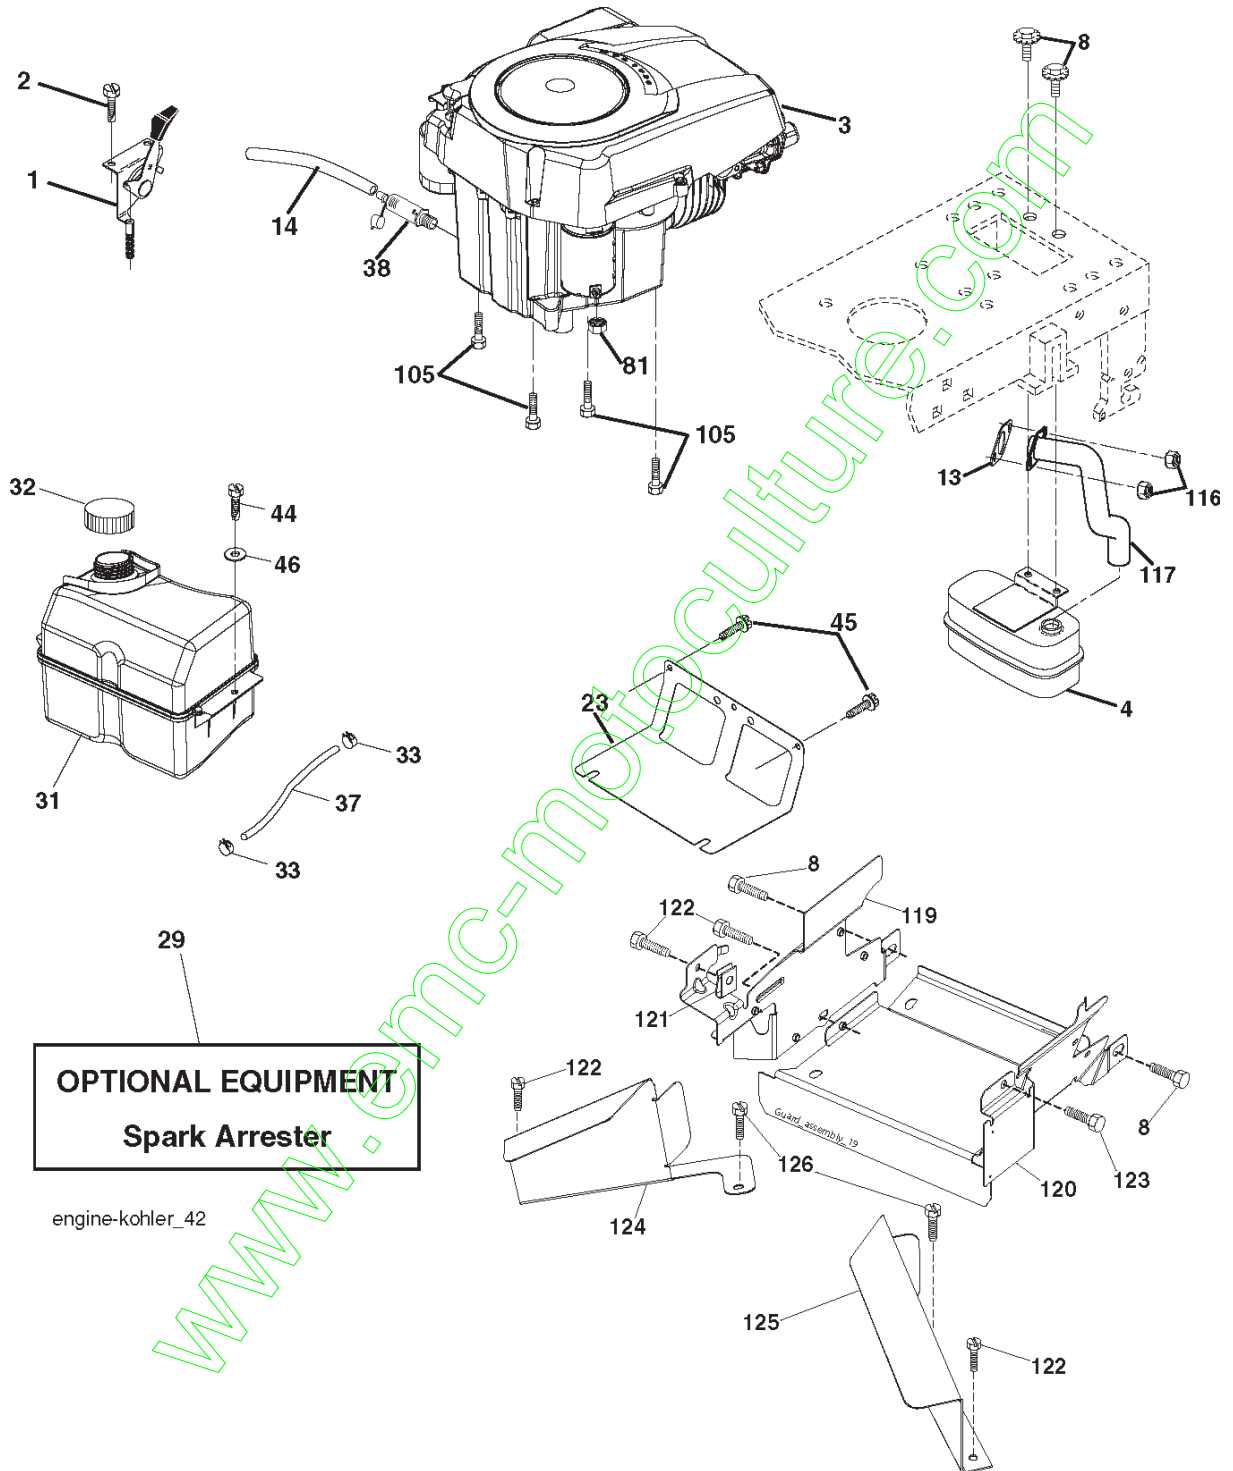

Référence	Numéro de Pièce	Description	Remarque	QTÉ Kit équipement
1	532 18 38-97	COMMANDE		1
2	532 19 16-11	VIS		1
4	532 18 86-55	SILENCIEUX		1
8	532 17 18-77	BOULON		1
13	532 18 59-09	JOINT		1
14	532 14 84-56	TUBE		1
23	532 16 98-37	PROTECTEUR		1
29	532 13 71-80	GRILLE A FLAMMECHES		1
31	532 40 75-45	RÉSERVOIR À ESSENCE		1
32	532 19 77-25	BOUCHON		1
33	532 12 34-87	AGRAFE DE TUYAU		1
37	532 13 70-40	TUYAU		1
38	532 18 16-54	BOUCHON		1
44	817 67 04-12	VIS		1
45	817 00 06-12	VIS		1
46	819 09 14-16	RONDELLE		1
81	873 51 04-00	ÉCROU		1
105	817 12 06-16	BOULON		1
116	532 18 43-62	ECROU		1
117	532 18 86-54	TUBE		1
119	532 19 97-68	* LENKRAD		1
120	532 19 97-67	PROTECTEUR		1
121	532 19 66-88	ÉCROU		1
122	532 13 77-29	VIS		1
123	817 67 05-08	VIS		1
124	532 41 05-24	PROTECTEUR		1
125	532 41 05-25	PROTECTEUR		1
126	817 00 05-12	VIS		1

www.emc-motoculture.com