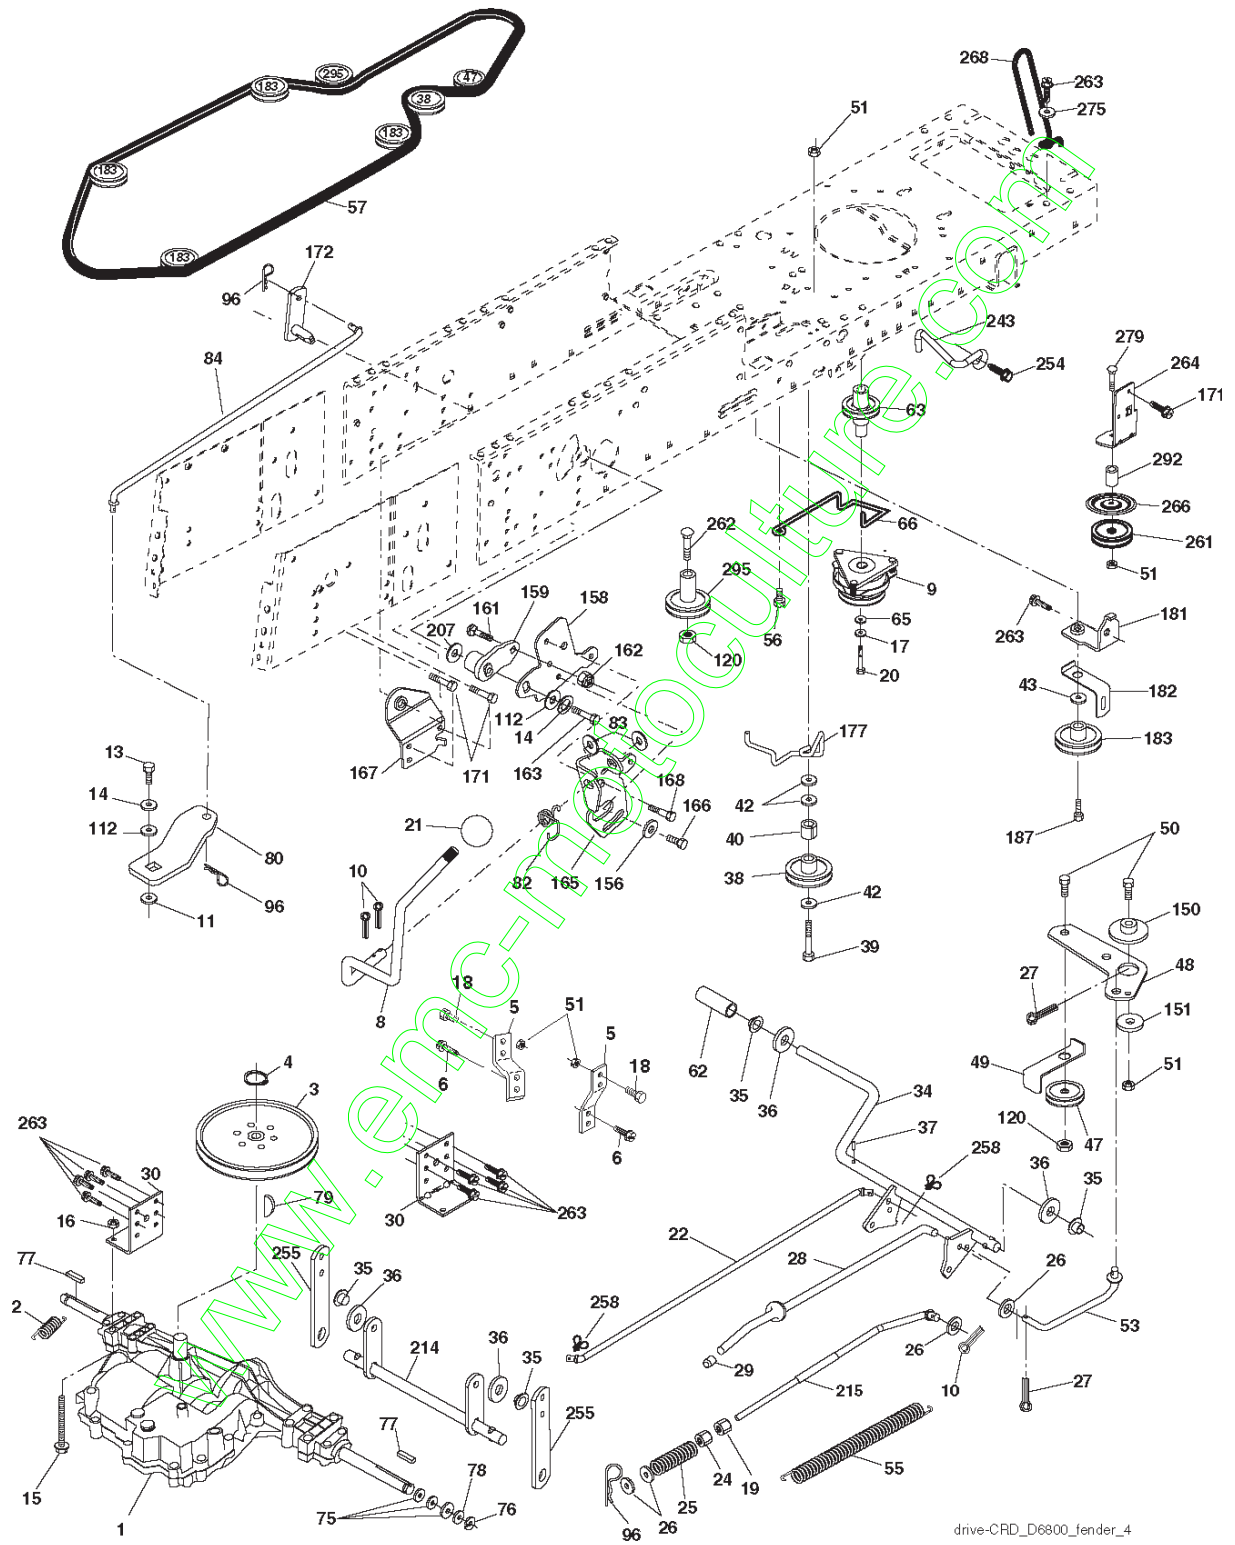

ENTRAINEMENT

CT151, 96061018000, 2007-02

Référence	Numéro de Pièce	Description	Remarque	QTÉ Kit équipement
2	532 14 66-82	RESSORT		1
3	532 16 59-99	POULIE		1
4	812 00 00-28	COLLIER DE SERRAGE		1
5	532 12 15-20	SUPPORT		1
6	817 06 05-12	VIS		1
8	532 19 27-06	LEVIER		1
9	532 19 81-43	EMBRAYAGE		1
10	876 02 04-16	GOUPILLE FENDUE		1
11	532 10 57-01	RONDELLE		1
13	874 55 04-12	BOULON		1
14	810 04 04-00	RONDELLE		1
15	874 49 05-44	VIS		1
16	873 80 05-00	CONTRE-ÉCROU		1
17	532 12 61-97	RONDELLE		1
18	874 78 06-16	BOULON		1
19	873 80 06-00	ÉCROU		1
20	532 17 39-37	BOULON		1
21	532 12 12-74	BOUTON		1
22	532 17 56-07	BARRE		1
24	873 35 06-00	ÉCROU		1
25	532 10 68-88	RESSORT		1
26	819 13 13-16	RONDELLE		1
27	876 02 04-12	GOUPILLE FENDUE		1
28	532 17 57-65	ARBRE		1
29	532 12 42-36	PISTON DE POMPE		1
30	532 17 49-73	SUPPORT		1
34	532 17 55-78	ARBRE		1
35	532 12 01-83	ROULEMENT		1
36	819 21 16-16	RONDELLE		1
37	532 12 49-63	GOUPILLE		1
38	532 16 59-36	POULIE		1
39	874 76 06-44	BOULON		1
40	532 12 49-65	RONDELLE D'ESPACEMENT		1
42	819 13 13-12	RONDELLE		1
43	819 11 10-12	RONDELLE		1
47	532 12 77-83	POULIE		1
48	532 15 44-07	GUIDE		1
49	532 12 32-05	GUIDE DE COURROIE		1
50	872 11 06-12	BOULON		1
51	873 68 06-00	ÉCROU		1
53	532 19 96-52	MAILLON		1
55	532 10 57-09	RESSORT		1
56	817 06 06-20	VIS		1
57	532 40 50-75	COURROIE		1
62	532 12 48-72	CAOUTCHOUC DE PÉDALE		1
63	532 18 03-97	POULIE		1
65	810 04 07-00	RONDELLE		1
66	532 15 47-78	TENDEUR DE COURRDIE		1
75	532 12 17-49	RONDELLE		1
76	812 00 00-01	CIRCLIPS		1
77	532 12 35-83	TOUCHE		1
78	532 12 17-48	RONDELLE		1
79	532 12 50-96	CLAVETTE		1
80	532 14 50-90	LEVIER		1
82	532 16 57-11	RESSORT		1
83	819 17 12-16	RONDELLE		1
84	532 40 73-80	MAILLON		1
96	532 12 47-88	CIRCLIPS		1
112	819 09 12-10	RONDELLE		1
120	873 90 06-00	ÉCROU		1
150	532 16 58-50	DOUILLE		1
151	819 13 32-10	RONDELLE		1
156	532 16 60-02	RONDELLE		1