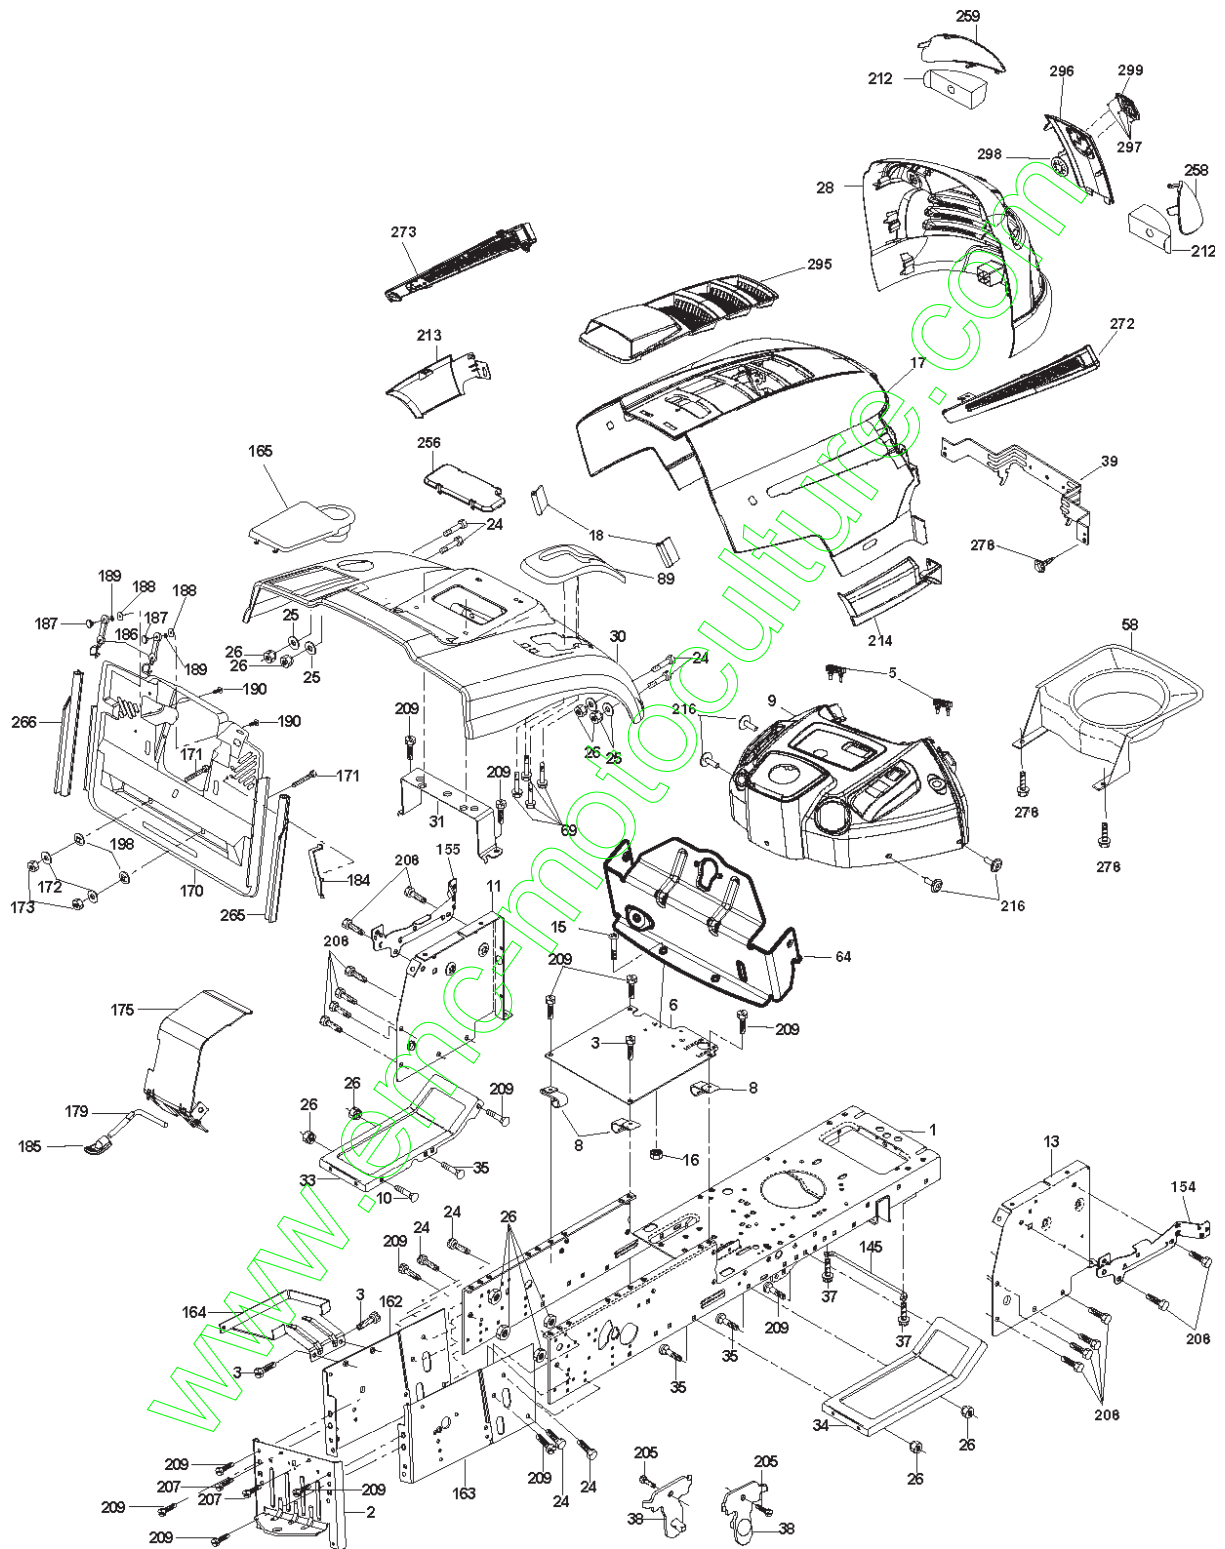

Référence	Numéro de Pièce	Description	Remarque	QTÉ Kit équipement
1	532 17 46-20	CHÂSSIS		1
2	532 18 03-84	BARRE		1
3	817 06 06-12	VIS		1
5	532 40 47-42	AMORTISSEUR		1
6	532 18 44-19	PLAQUE		1
8	532 12 64-71	COLLIER DE SERRAGE		1
9	532 40 94-67	PANNEAU		1
10	872 14 06-08	BOULON		1
11	532 17 49-96	PLAQUE		1
13	532 17 21-06	PLAQUE		1
15	874 18 05-12	VIS		1
16	873 51 05-00	ÉCROU		1
17	532 41 10-73	CAPOT		1
18	532 18 49-21	CAPOT PROTECTION CARTER		1
24	874 78 06-16	BOULON		1
25	819 13 13-12	RONDELLE		1
26	873 80 06-00	ÉCROU		1
28	532 40 66-67	COUVERCLE		1
30	532 19 73-76	PROTECTEUR		1
31	532 16 51-56	SUPPORT		1
33	532 18 10-57	TABOURET		1
34	532 18 10-58	TABOURET		1
35	872 11 06-06	BOULON		1
37	817 49 05-08	VIS		1
38	532 18 17-48	SUPPORT		1
39	532 40 78-07	SUPPORT		1
58	532 40 75-37	DÉFLECTEUR D'AIR		1
64	532 40 81-27	PANNEAU		1
69	532 14 24-32	VIS		1
89	532 19 74-07	SUPPORT		1
145	532 15 65-24	ARBRE		1
154	532 40 81-22	SUPPORT		1
155	532 40 81-23	SUPPORT		1
162	532 18 03-82	SUPPORT		1
163	532 18 03-83	SUPPORT		1
164	532 16 56-05	SUPPORT		1
165	532 18 11-00	CARTER		1
170	532 19 94-88	CARTER		1
171	872 14 06-20	BOULON		1
172	819 13 20-16	RONDELLE		1
173	873 51 06-00	ÉCROU		1
175	532 18 82-03	PLAQUE		1
179	532 18 82-02	MAILLON		1
184	532 17 46-62	SUPPORT		1
185	532 18 11-01	BOUTON		1
186	532 16 07-93	CLIQUET DE VERROUILLAGE		1
187	532 12 50-04	ÉCROU		1
188	819 06 12-16	RONDELLE		1
189	810 07 10-00	RONDELLE		1
190	871 08 10-10	VIS		1
198	532 16 89-37	RONDELLE		1
205	817 49 06-08	VIS		1
207	817 67 05-08	VIS		1
208	817 67 06-08	VIS		1
209	817 00 06-12	VIS		1
212	532 40 66-65	INSERT		1
213	532 41 10-77	AILE ARRIERE		1
214	532 41 10-76	AILE ARRIERE		1
216	817 67 04-12	VIS		1
256	532 18 13-61	CARTER		1
258	532 41 10-78	LENTILLE		1
259	532 41 10-79	LENTILLE		1
265	532 18 57-04	JOINT		1