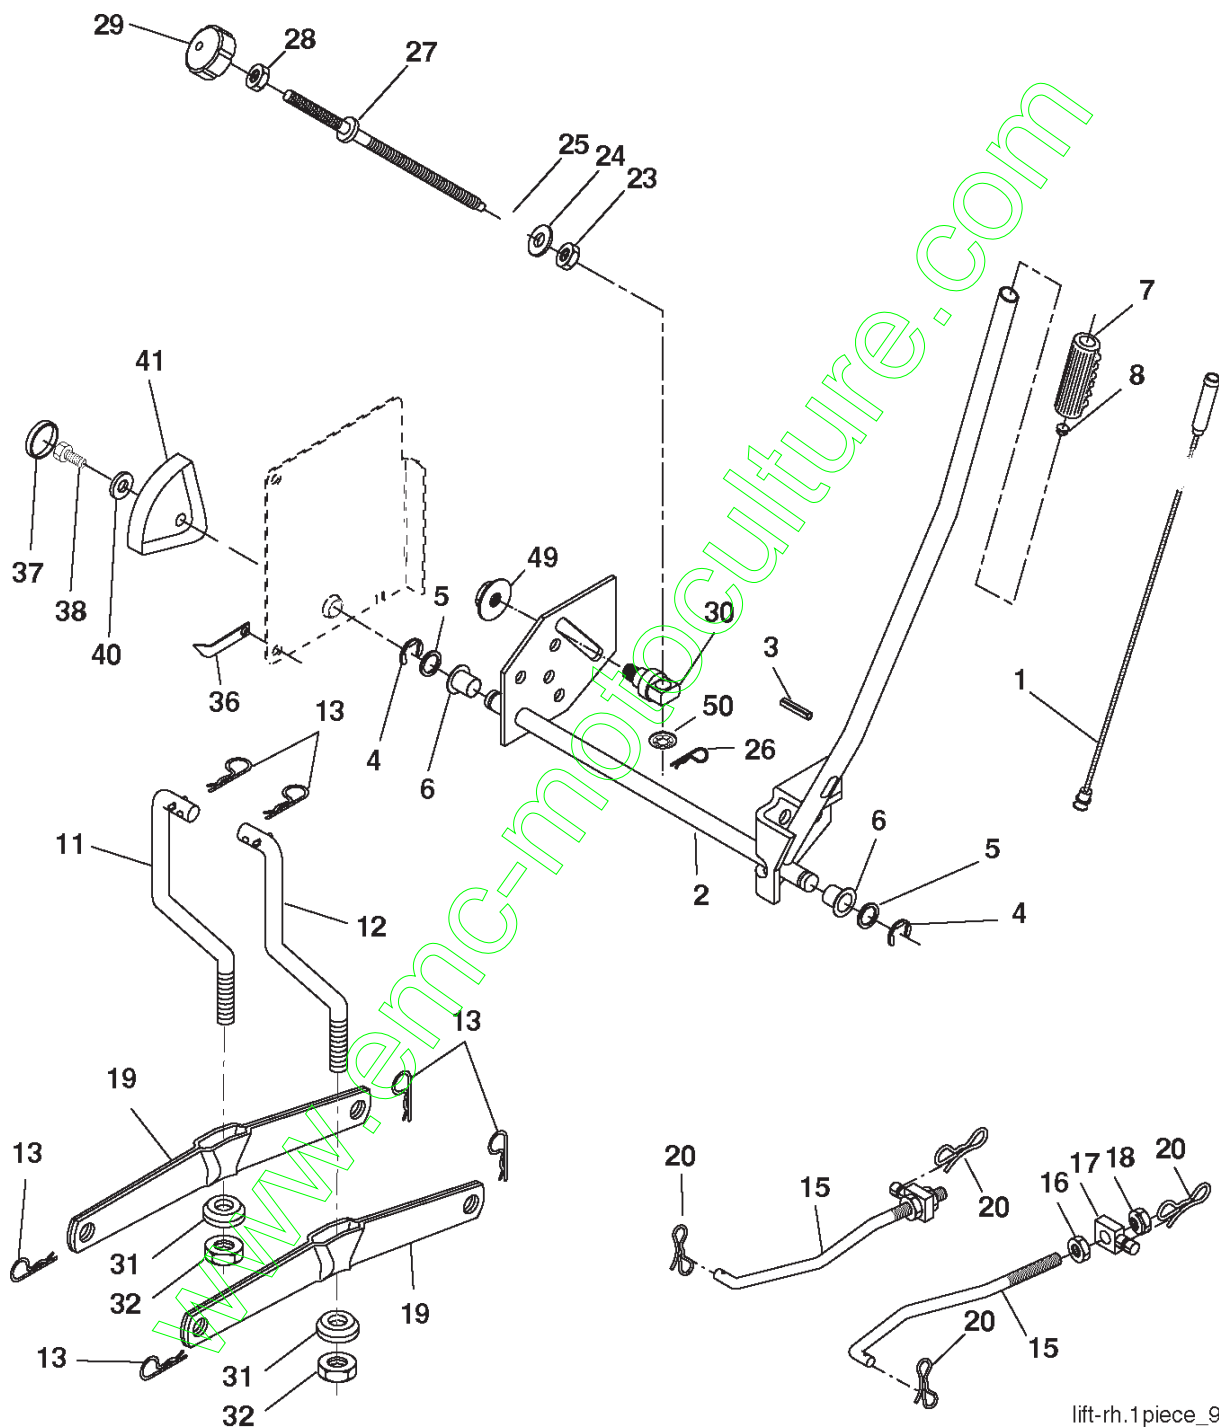

lift-rh.1piece_9

Référence	Numéro de Pièce	Description	Remarque	QTÉ Kit équipement
1	532 15 94-60	CÂBLE		1
2	532 15 94-71	LEVIER		1
3	532 10 57-67	GOUPILLE		1
4	812 00 00-02	CIRCLIPS		1
5	819 21 16-21	RONDELLE		1
6	532 12 01-83	ROULEMENT		1
7	532 12 56-31	POIGNÉE		1
8	532 12 23-65	BOUCHON		1
11	532 16 58-29	BARRE		1
12	532 16 58-31	BARRE		1
13	532 12 46-70	CIRCLIPS		1
15	532 17 32-88	MAILLON		1
16	873 35 08-00	ÉCROU		1
17	532 17 56-89	SUPPORT		1
18	873 80 08-00	ÉCROU		1
19	532 13 98-68	LEVIER		1
20	532 19 42-09	RESSORT		1
23	532 11 08-07	ÉCROU		1
24	819 13 10-16	RONDELLE		1
25	532 16 40-24	RESSORT		1
26	532 16 94-84	GOUPILLE		1
27	532 16 45-43	BARRE		1
28	873 35 06-00	ÉCROU		1
29	532 13 80-57	BOUTON		1
30	532 15 02-33	PIECE DE REGLAGE		1
31	532 16 98-65	ROULEMENT		1
32	873 54 06-00	ÉCROU		1
36	532 15 50-97	INDICATEUR		1
37	532 12 39-35	BOUCHON		1
38	817 06 05-16	VIS		1
40	819 11 24-10	RONDELLE		1
41	532 12 39-34	INDICATEUR		1
49	532 14 52-12	ÉCROU		1
50	532 11 04-52	ÉCROU		1