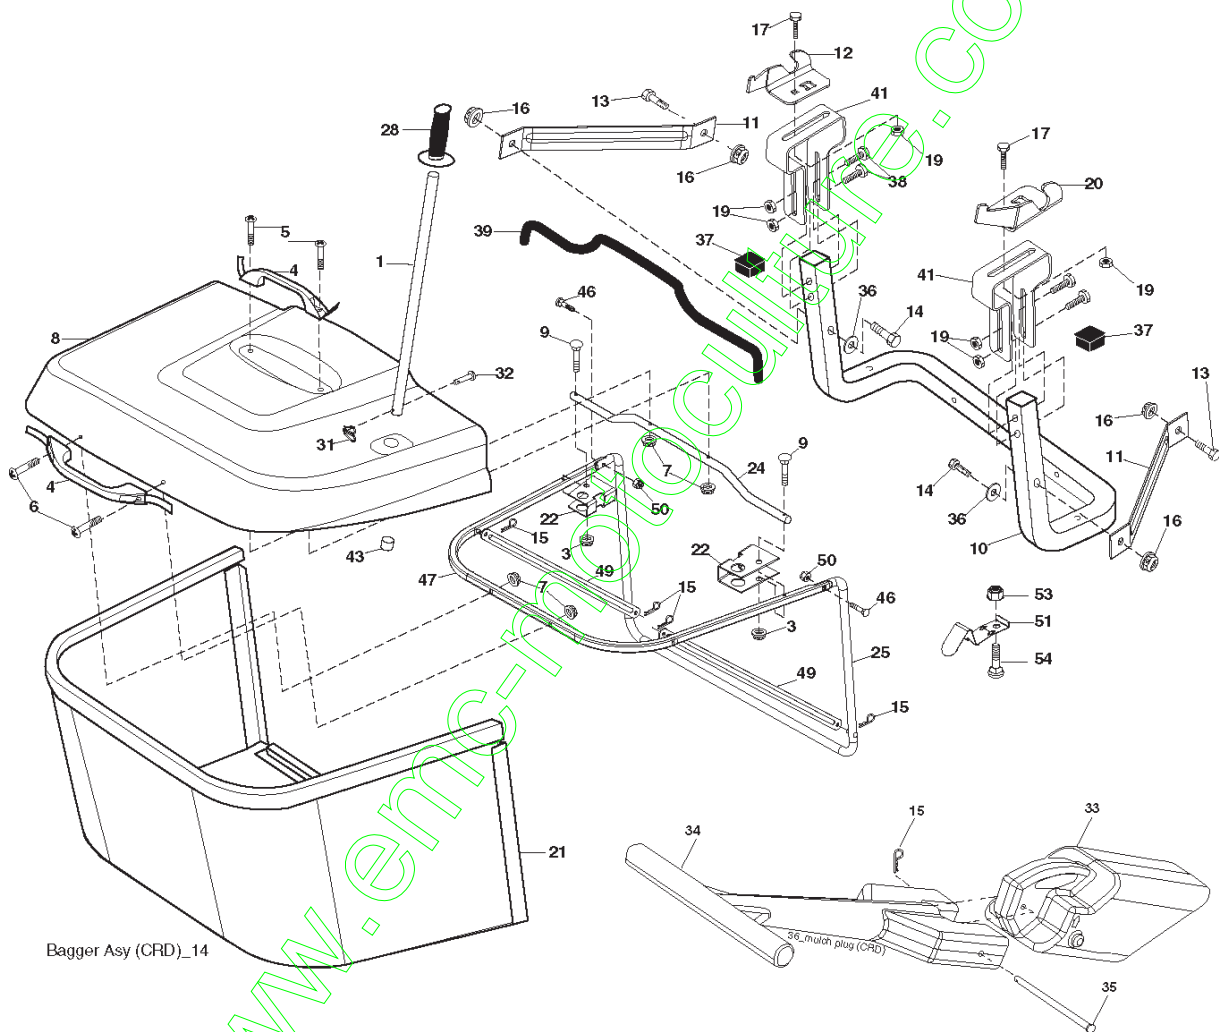

SPARE PARTS LIST

TRACTORS/RIDE MOWERS

CT151, 96061018000, 2007-02

www.emc-motoculture.com

Référence	Numéro de Pièce	Description	Remarque	QTÉ Kit équipement
1	532 16 52-49	BARRE		1
3	532 12 39-76	ECROU		1
4	532 16 99-16	POIGNÉE		1
5	874 98 10-24	VIS		1
6	874 98 10-32	VIS		1
7	873 40 10-00	ÉCROU		1
8	532 18 10-95	COVER BAGGER		1
9	872 14 04-18	BOULON		1
10	532 18 12-82	TUBE		1
11	532 16 57-19	BARRE		1
12	532 18 88-48	SUPPORT		1
13	874 76 06-12	BOULON		1
14	874 52 06-36	BOULON		1
16	873 90 06-00	ÉCROU		1
15	532 12 46-70	CIRCLIPS		1
17	872 14 05-06	BOULON		1
19	873 90 05-00	ÉCROU		1
20	532 18 88-47	SUPPORT		1
21	532 40 61-80	SAC		1
22	532 16 57-81	COUVERCLE		1
24	532 16 57-83	CADRE		1
25	532 19 37-05	TUBE		1
28	532 16 57-87	POIGNÉE		1
31	532 16 94-84	GOUPILLE		1
32	532 12 68-75	RIVET		1
33	532 16 55-71	BOUCHON		1
34	532 16 55-70	POIGNÉE		1
35	532 16 55-72	GOUPILLE		1
36	819 13 20-12	RONDELLE		1
37	532 17 54-01	BOUCHON		1
38	872 01 05-20	BOULON		1
39	532 18 09-85	JOINT		1
41	532 16 96-83	SUPPORT		1
43	532 17 40-83	BOUCHON		1
46	872 11 05-10	BOULON		1
47	532 19 37-04	TUBE		1
49	532 19 33-05	BARRE		1
50	873 80 05-00	CONTRE-ÉCROU		1
51	532 19 99-03	CLIQUET DE VERROUILLAGE		1
53	873 51 04-00	ÉCROU		1
54	872 14 04-06	BOULON		1