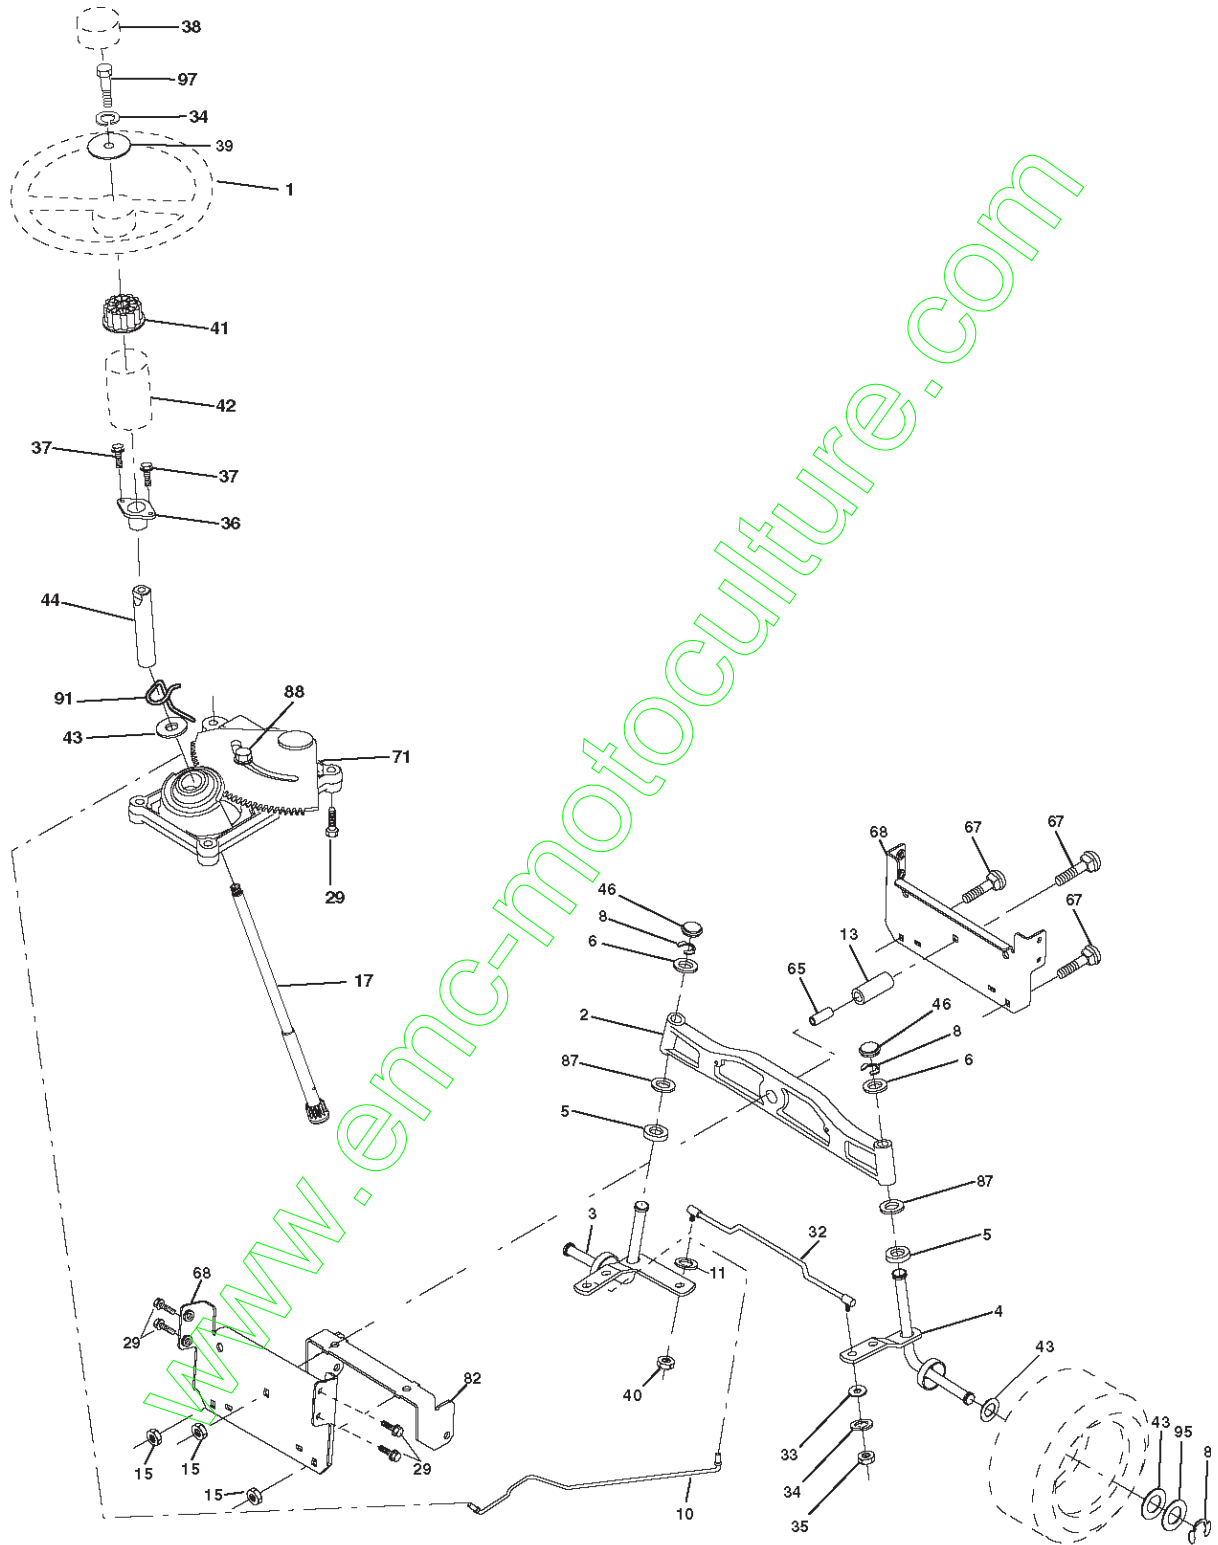

Référence	Numéro de Pièce	Description	Remarque	QTÉ Kit équipement
1	532 19 36-51	VOLANT		1
2	532 18 47-06	ARBRE		1
3	532 16 98-40	AXE		1
4	532 16 98-39	AXE		1
5	532 12 49-31	RONDELLE		1
6	532 12 17-48	RONDELLE		1
8	812 00 00-29	CIRCLIPS		1
10	532 17 51-21	BARRE		1
11	810 04 06-00	RONDELLE		1
13	532 13 65-18	TUBE		1
15	532 14 52-12	ÉCROU		1
17	532 19 07-53	BARRE		1
29	817 00 06-12	VIS		1
32	532 17 18-88	BARRE		1
33	819 11 12-16	RONDELLE		1
34	810 04 05-00	RONDELLE		1
35	873 54 05-00	ÉCROU		1
36	532 15 50-99	BUSHING		1
37	532 15 29-27	VIS		1
38	532 19 36-52	MOYEU		1
39	819 11 38-12	RONDELLE		1
40	873 54 06-00	ÉCROU		1
41	532 18 67-37	ADAPTATEUR		1
42	532 41 11-39	CACHE COLONNE		1
43	532 12 17-49	RONDELLE		1
44	532 19 07-52	ARBRE		1
46	532 12 12-32	ENJOLIVEUR		1
65	532 16 03-67	RONDELLE D'ESPACEMENT		1
67	872 11 06-18	BOULON		1
68	532 16 98-27	ARBRE		1
71	532 17 51-46	BOITIER DE DIRECTION		1
82	532 19 99-78	SUPPORT		1
87	532 17 39-66	RONDELLE		1
88	532 17 51-18	BOULON		1
91	532 17 55-53	RESSORT		1
95	532 18 89-67	RONDELLE		1
97	874 78 05-64	BOULON		1