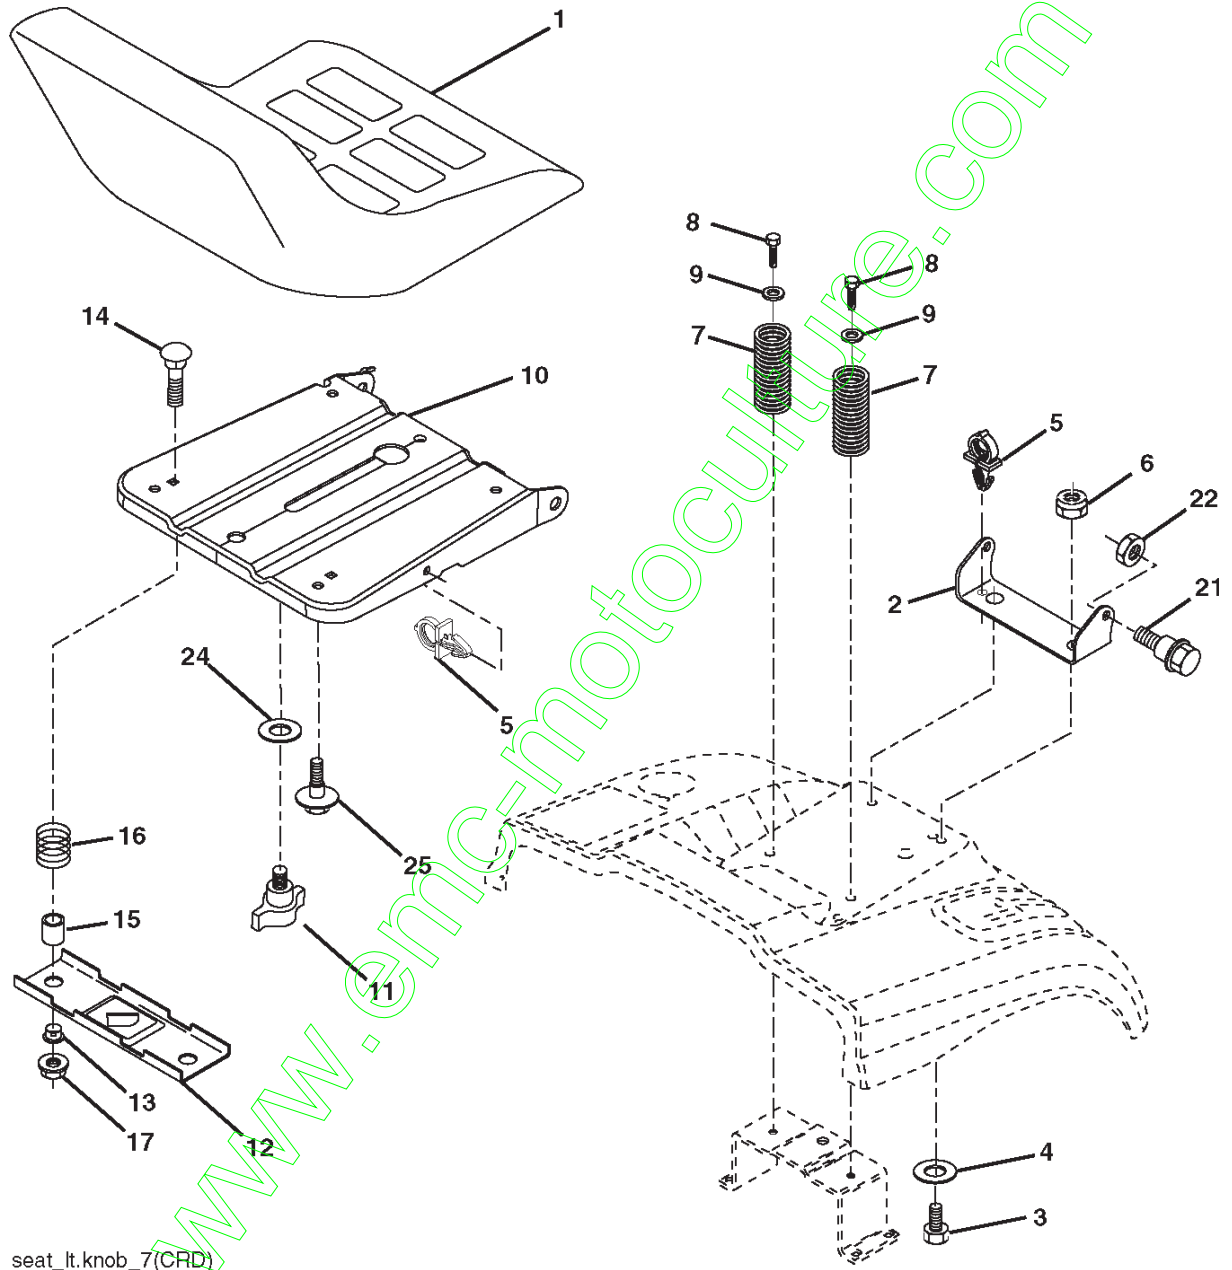

seat_lt.knob_7(CRD)

Référence	Numéro de Pièce	Description	Remarque	QTÉ Kit équipement
1	532 19 01-20	SIEGE CONDUCTEUR		1
2	532 14 05-51	SUPPORT		1
3	871 11 06-16	VIS		1
4	819 13 16-10	RONDELLE		1
5	532 14 50-06	COLLIER DE SERRAGE		1
6	873 80 06-00	ÉCROU		1
7	532 12 41-81	RESSORT		1
8	817 00 06-16	VIS		1
9	819 13 16-14	RONDELLE		1
10	532 19 55-30	PLAQUE		1
11	532 16 63-69	ÉCROU PAPILLON		1
12	532 17 46-48	SUPPORT		1
13	532 12 12-48	DOUILLE		1
14	872 05 04-12	BOULON		1
15	532 13 43-00	RONDELLE D'ESPACEMENT		1
16	532 12 12-50	RESSORT		1
17	532 12 39-76	ECROU		1
21	532 17 18-52	BOULON		1
22	873 80 05-00	CONTRE-ÉCROU		1
24	819 17 19-12	RONDELLE		1
25	532 12 70-18	BOULON		1

www.emc-motoculture.com