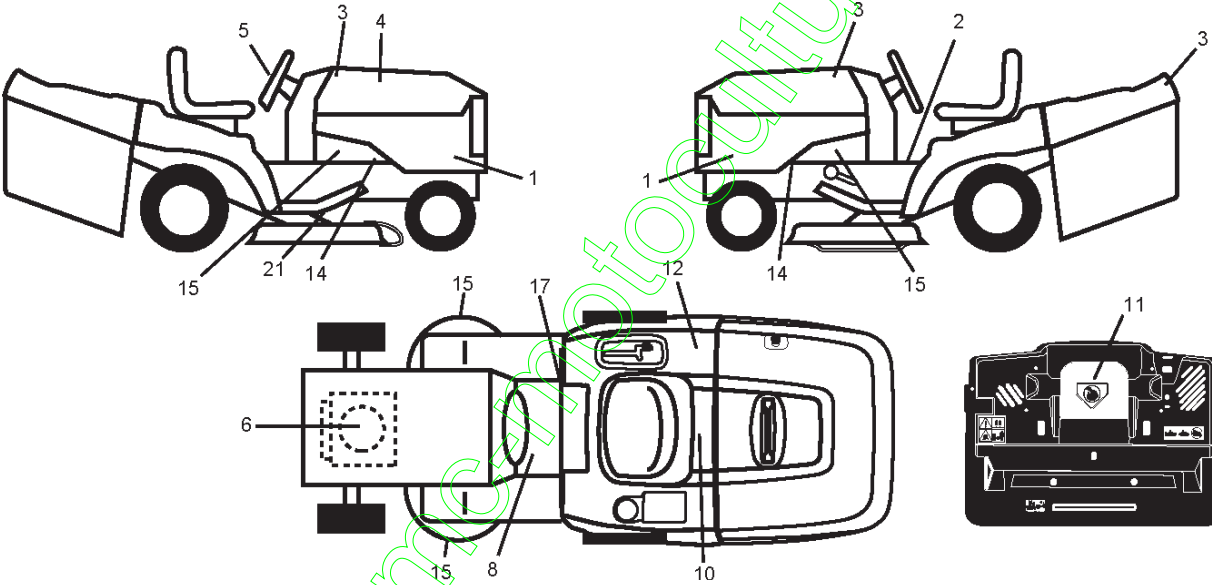

www.encauto.com

Référence	Numéro de Pièce	Description	Remarque	QTÉ Kit équipement
1	532 41 22-41	DECAL		1
2	532 40 03-89	AUTOCOLLANT		1
3	532 40 28-32	AUTOCOLLANT		1
4	532 40 97-24	DECAL		1
5	532 40 44-84	AUTOCOLLANT		1
6	532 19 68-41	DECAL		1
8	532 15 97-37	DECAL		1
10	532 14 50-05	DECAL		1
11	532 18 21-66	DECAL		1
12	532 18 04-32	DECAL		1
14	532 15 97-36	DECAL		1
15	532 19 68-42	DECAL		1
17	532 14 08-37	DECAL		1
21	532 16 62-86	DECAL		1
-	532 13 83-11	DECAL		1
-	532 18 19-16	GARNITURE DE FREIN		1
-	532 18 19-17	GARNITURE DE FREIN		1
-	532 41 19-43	MANUEL D'UTILISATION		1

www.emc-motoculture.com