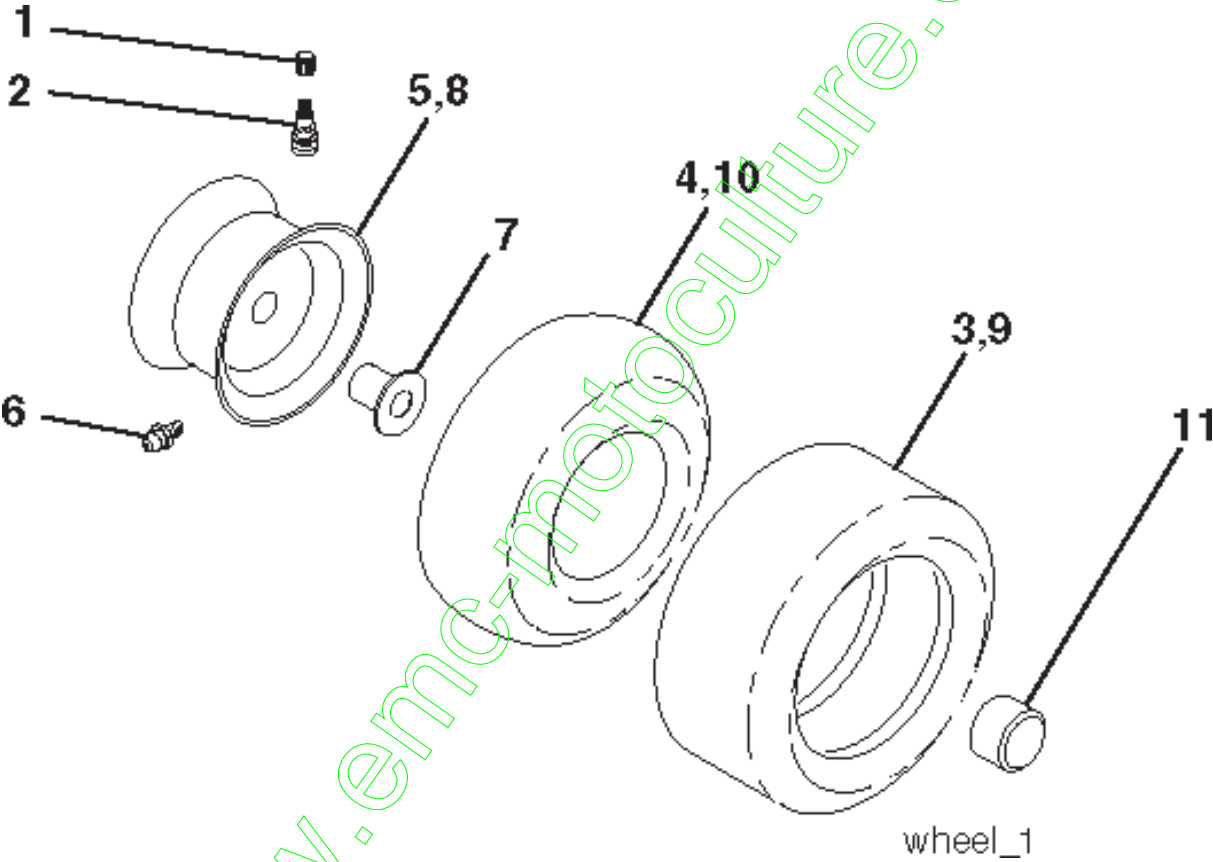

www.emc-motoculture.com

Référence	Numéro de Pièce	Description	Remarque	QTÉ Kit équipement
1	532 05 91-92	CHAPE		1
2	532 06 51-39	RACCORD		1
3	532 10 62-22	PNEU		1
4	532 05 99-04	TUYAU		1
5	532 13 83-36	PIGNON DE CHAÎNE		1
6	532 12 49-57	TÉTON DE GRAISSAGE		1
7	532 12 49-59	ROULEMENT		1
8	532 13 83-37	PIGNON DE CHAÎNE		1
9	532 10 62-68	PNEU		1
10	532 12 49-26	TUYAU		1
11	532 17 50-39	ENJOLIVEUR		1
--	532 14 43-34	JOINT		1

www.emc-motoculture.com