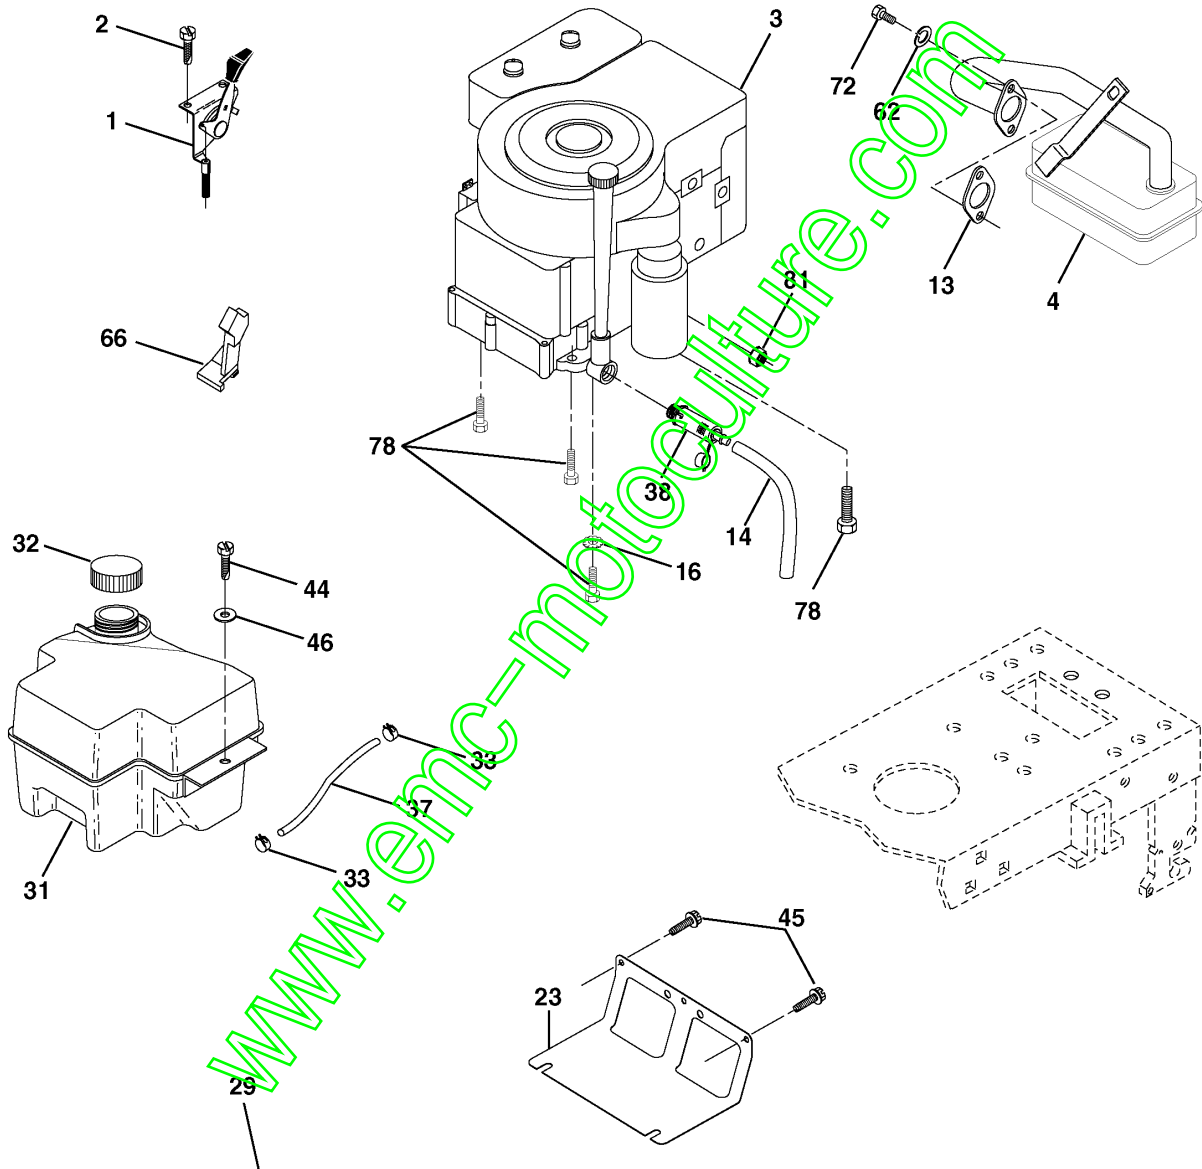

www.emc-motoculture.com

REPAIR PARTS

TRACTOR- -MODEL NO. CTH130 (HECTH130C), PRODUCT NO. 954 17 00-18

WHEELS & TIRES

www.emc-motoculture.com

Référence	Numéro de Pièce	Description	Remarque	QTÉ Kit équipement
1	532 05 91-92	CAP VALVE		1
2	532 06 51-39	RACCORD		1
3	532 10 62-22	PNEU		1
4	532 05 99-04	TUYAU		1
5	532 13 83-36	JANTE		1
6	532 12 49-57	RACCORD		1
7	532 12 49-59	ROULEMENT		1
8	532 13 83-37	PIGNON DE CHAÎNE		1
9	532 13 84-68	PNEU		1
10	532 12 49-26	TUYAU		1
11	532 17 50-39	ENJOLIVEUR		1
--	144334	DICHTMASSE P15-105E		1

www.emc-motoculture.com

REPAIR PARTS

TRACTOR- -MODEL NO. CTH130 (HECTH130C), PRODUCT NO. 954 17 00-18
ENGINE

OPTIONAL EQUIPMENT
Spark Arrester

Référence	Numéro de Pièce	Description	Remarque	QTÉ Kit équipement
1	532 17 08-65	CONTROL THROTTLE		1
2	817 72 04-10	VIS		1
4	532 13 73-48	MUFFLER, CPL.		1
13	532 16 52-91	JOINT		1
14	532 14 84-56	TUBE		1
16	811 05 06-00	RONDELLE		1
23	532 16 98-37	PROTECTEUR		1
29	532 13 71-80	SPARK ARRESTER KIT		1
31	532 17 46-42	RÉSERVOIR À ESSENCE		1
32	532 14 05-27	FUEL CAP		1
33	532 12 34-87	AGRAFE DE TUYAU		1
37	532 13 70-40	TUYAU		1
38	532 14 83-15	BOUCHON		1
44	817 67 04-12	VIS		1
45	817 00 06-12	VIS		1
46	819 09 14-16	RONDELLE		1
62	810 04 05-00	RONDELLE		1
66	532 12 79-51	MOVEMENT LIMITER		1
72	871 07 05-12	BOULON		1
78	817 06 06-20	VIS		1
81	873 51 04-00	ÉCROU		1