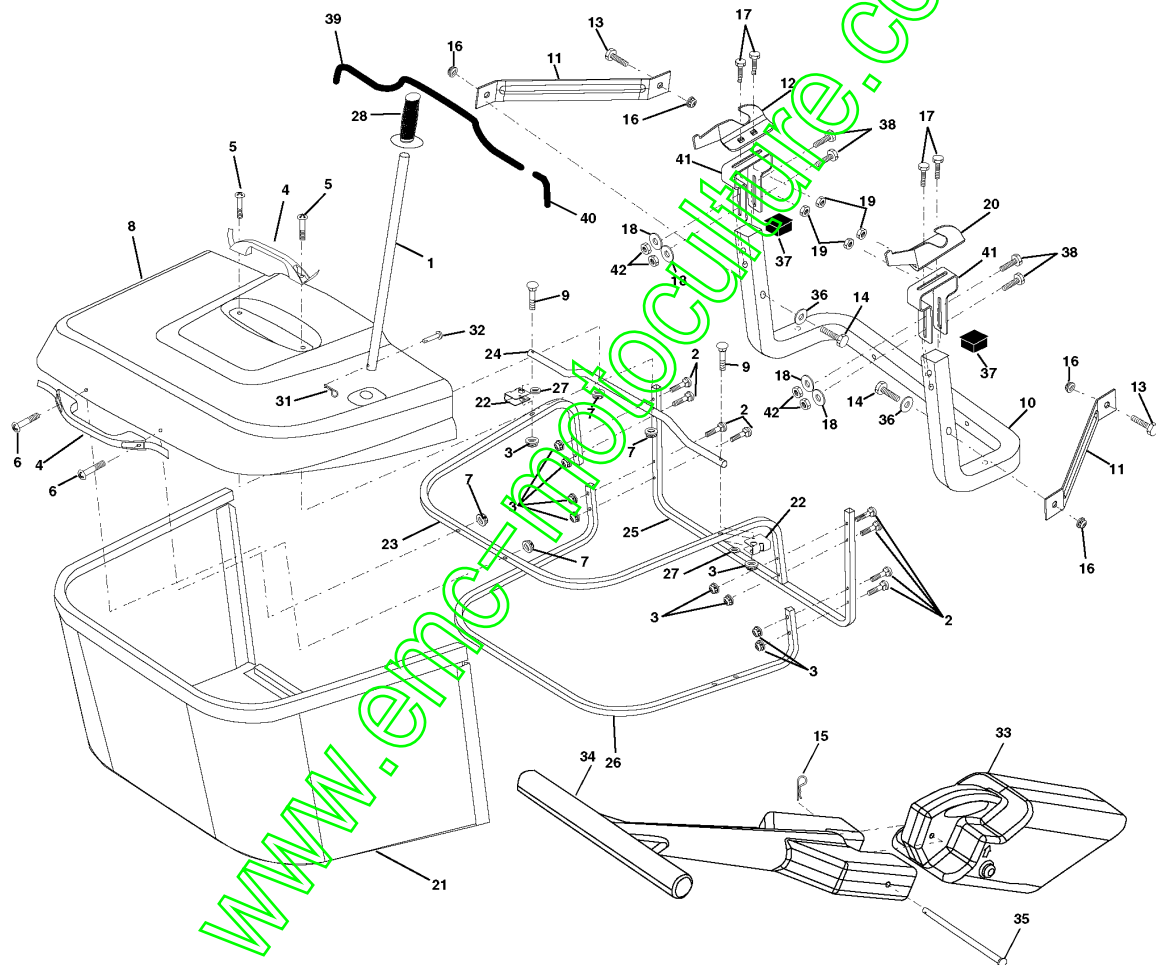

REPAIR PARTS

TRACTOR- -MODEL NO. CTH130 (HECTH130C), PRODUCT NO. 954 17 00-18
BAGGER

Référence	Numéro de Pièce	Description	Remarque	QTÉ Kit équipement
1	532 17 06-90	TUBE		1
2	872 14 04-16	BOULON		1
3	532 12 39-76	LOCKNUT		1
4	532 16 99-16	POIGNÉE		1
5	874 98 10-24	VIS		1
6	874 98 10-32	VIS		1
7	873 40 10-00	ÉCROU		1
8	532 16 79-80	CARTER		1
9	872 14 04-18	BOULON		1
10	532 16 96-88	CADRE		1
11	532 16 57-19	BARRE		1
12	532 16 96-85	SUPPORT		1
13	872 11 06-06	BOULON		1
14	874 52 06-40	BOULON		1
15	532 12 46-70	RETAINING RING		1
16	873 90 06-00	ÉCROU		1
17	872 14 05-06	BOULON		1
18	819 11 12-16	RONDELLE		1
19	873 90 05-00	ÉCROU		1
20	532 16 96-84	SUPPORT		1
21	532 16 57-80	SAC		1
22	532 16 57-81	COUVERCLE		1
23	532 16 57-82	CADRE		1
24	532 16 57-83	CADRE		1
25	532 16 57-84	CADRE		1
26	532 16 57-85	CADRE		1
27	532 16 96-92	BUSHING		1
28	532 17 06-96	POIGNÉE		1
31	532 12 47-88	RETAINING RING		1
32	532 12 68-75	RIVET		1
33	532 16 55-71	BOUCHON		1
34	532 16 55-70	POIGNÉE		1
35	532 16 55-72	PIN RETAINING SCREW		1
36	819 13 20-16	RONDELLE		1
37	532 17 54-01	BOUCHON		1
38	872 01 05-20	BOULON		1
39	532 16 99-99	JOINT		1
40	532 17 00-00	JOINT		1
41	532 16 96-83	SUPPORT		1
42	873 80 05-00	LOCK NUT		1

www.emc-motoculture.com