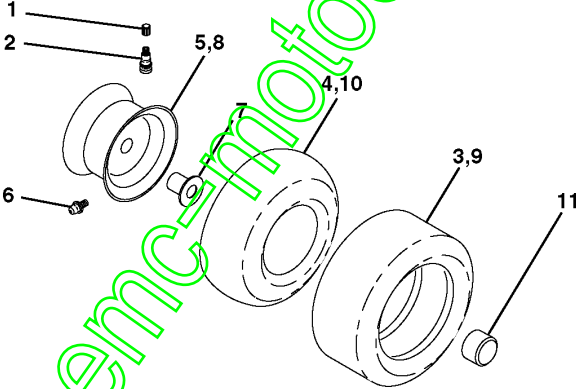

www.emc-motoculture.com

REPAIR PARTS

TRACTOR- -MODEL NO. CTH130 (HECTH130C), PRODUCT NO. 954 17 00-18
DECALS

Référence	Numéro de Pièce	Description	Remarque	QTÉ Kit équipement
1	532 14 54-98	DECAL		1
2	532 17 08-48	DECAL		1
3	532 17 05-61	DECAL		1
4	532 17 05-62	DECAL		1
5	532 17 05-64	DECAL		1
6	532 12 61-87	DECAL		1
7	532 15 97-13	DECAL		1
8	532 14 54-37	DECAL		1
9	532 15 06-17	DECAL		1
10	532 14 50-05	DECAL		1
11	532 14 54-94	DECAL		1
12	532 15 97-37	DECAL		1
13	532 16 69-59	DECAL		1
14	532 15 97-36	DECAL		1
15	532 16 69-61	DECAL		1
16	532 16 25-98	DECAL		1
17	532 14 08-37	DECAL		1
20	532 16 69-60	DECAL		1
21	532 16 62-86	DECAL		1
--	532 13 83-11	DECAL		1
--	532 17 12-37	PLAQUE		1
--	532 17 55-90	OPERATORS MANUAL		1
--	532 17 55-91	OPERATORS MANUAL		1

www.emc-motoculture.com

REPAIR PARTS

TRACTOR- -MODEL NO. CTH130 (HECTH130C), PRODUCT NO. 954 17 00-18

WHEELS & TIRES

www.emc-motoculture.com

Référence	Numéro de Pièce	Description	Remarque	QTÉ Kit équipement
1	532 05 91-92	CAP VALVE		1
2	532 06 51-39	RACCORD		1
3	532 10 62-22	PNEU		1
4	532 05 99-04	TUYAU		1
5	532 13 83-36	JANTE		1
6	532 12 49-57	RACCORD		1
7	532 12 49-59	ROULEMENT		1
8	532 13 83-37	PIGNON DE CHAÎNE		1
9	532 13 84-68	PNEU		1
10	532 12 49-26	TUYAU		1
11	532 17 50-39	ENJOLIVEUR		1
--	144334	DICHTMASSE P15-105E		1