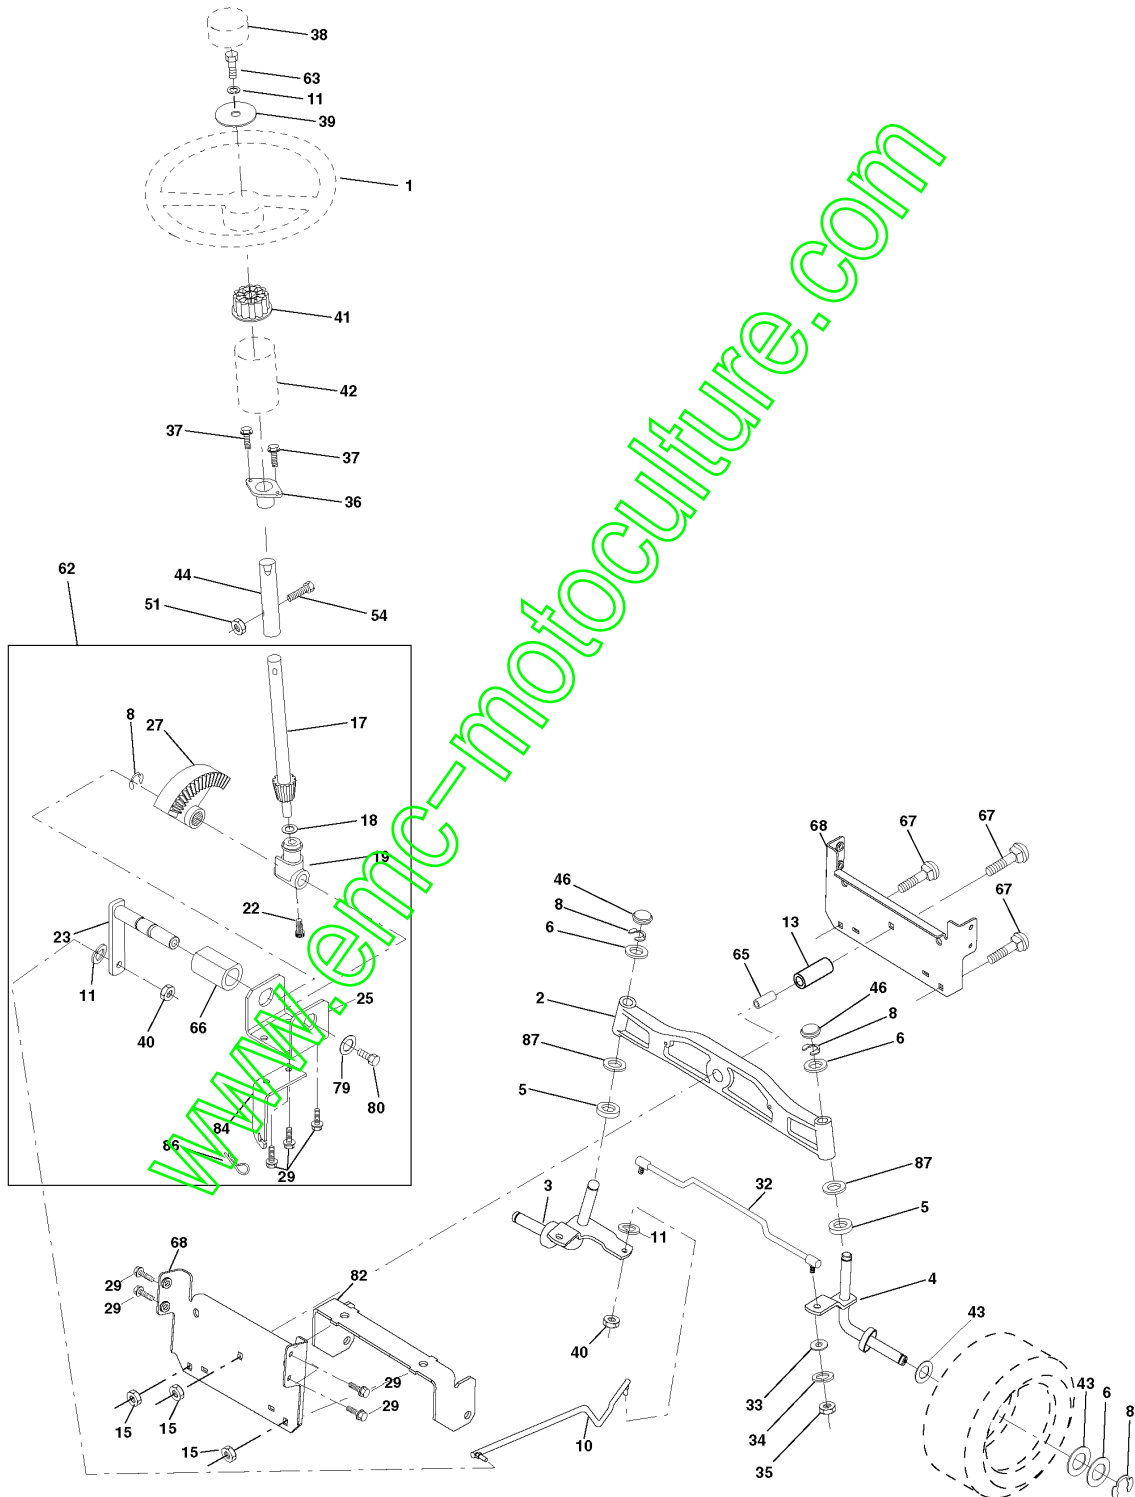

REPAIR PARTS

TRACTOR- -MODEL NO. CTH130 (HECTH130C), PRODUCT NO. 954 17 00-18
STEERING ASSEMBLY

Référence	Numéro de Pièce	Description	Remarque	QTÉ Kit équipement
1	532 16 66-27	VOLANT		1
2	532 17 23-93	ARBRE		1
3	532 16 98-40	AXE		1
4	532 16 98-39	AXE		1
5	532 12 49-31	RONDELLE		1
6	532 12 17-48	RONDELLE		1
8	812 00 00-29	BAGUE DE RETENUE		1
10	532 16 98-32	BARRE		1
11	810 04 06-00	RONDELLE		1
13	532 13 65-18	TUBE		1
15	532 14 52-12	ÉCROU		1
17	532 15 65-46	ARBRE		1
18	532 05 70-79	RONDELLE		1
19	532 16 03-95	SUPPORT		1
22	532 16 58-57	VIS		1
23	532 16 58-51	MAILLON		1
25	532 15 44-06	SUPPORT		1
27	532 13 68-74	GEAR SECTOR		1
29	817 06 06-12	VIS		1
32	532 17 01-62	BARRE		1
33	819 11 12-16	RONDELLE		1
34	810 04 05-00	RONDELLE		1
35	873 54 05-00	ÉCROU		1
36	532 15 50-99	BUSHING		1
37	532 15 29-27	VIS		1
38	532 16 66-26	INSERT		1
39	819 13 24-11	RONDELLE		1
40	532 12 47-01	ÉCROU		1
41	532 15 99-45	ADAPTATEUR		1
42	532 16 96-34	DOUILLE		1
43	532 12 17-49	RONDELLE		1
44	532 15 37-20	STEERING PINION		1
46	532 12 12-32	ENJOLIVEUR		1
51	873 80 05-00	LOCK NUT		1
54	874 78 05-20	BOULON		1
62	532 16 79-14	ARBRE		1
63	874 78 06-16	BOULON		1
65	532 16 03-67	RONDELLE D'ESPACEMENT		1
66	532 15 44-04	BUSHING		1
67	872 14 06-18	BOULON		1
68	532 16 98-27	ARBRE		1
79	819 13 20-12	RONDELLE		1
80	874 95 06-12	BOULON		1
82	532 16 98-35	SUPPORT		1
84	532 17 00-16	SUPPORT		1
86	532 16 58-08	RESSORT		1
87	532 17 39-66	RONDELLE		1