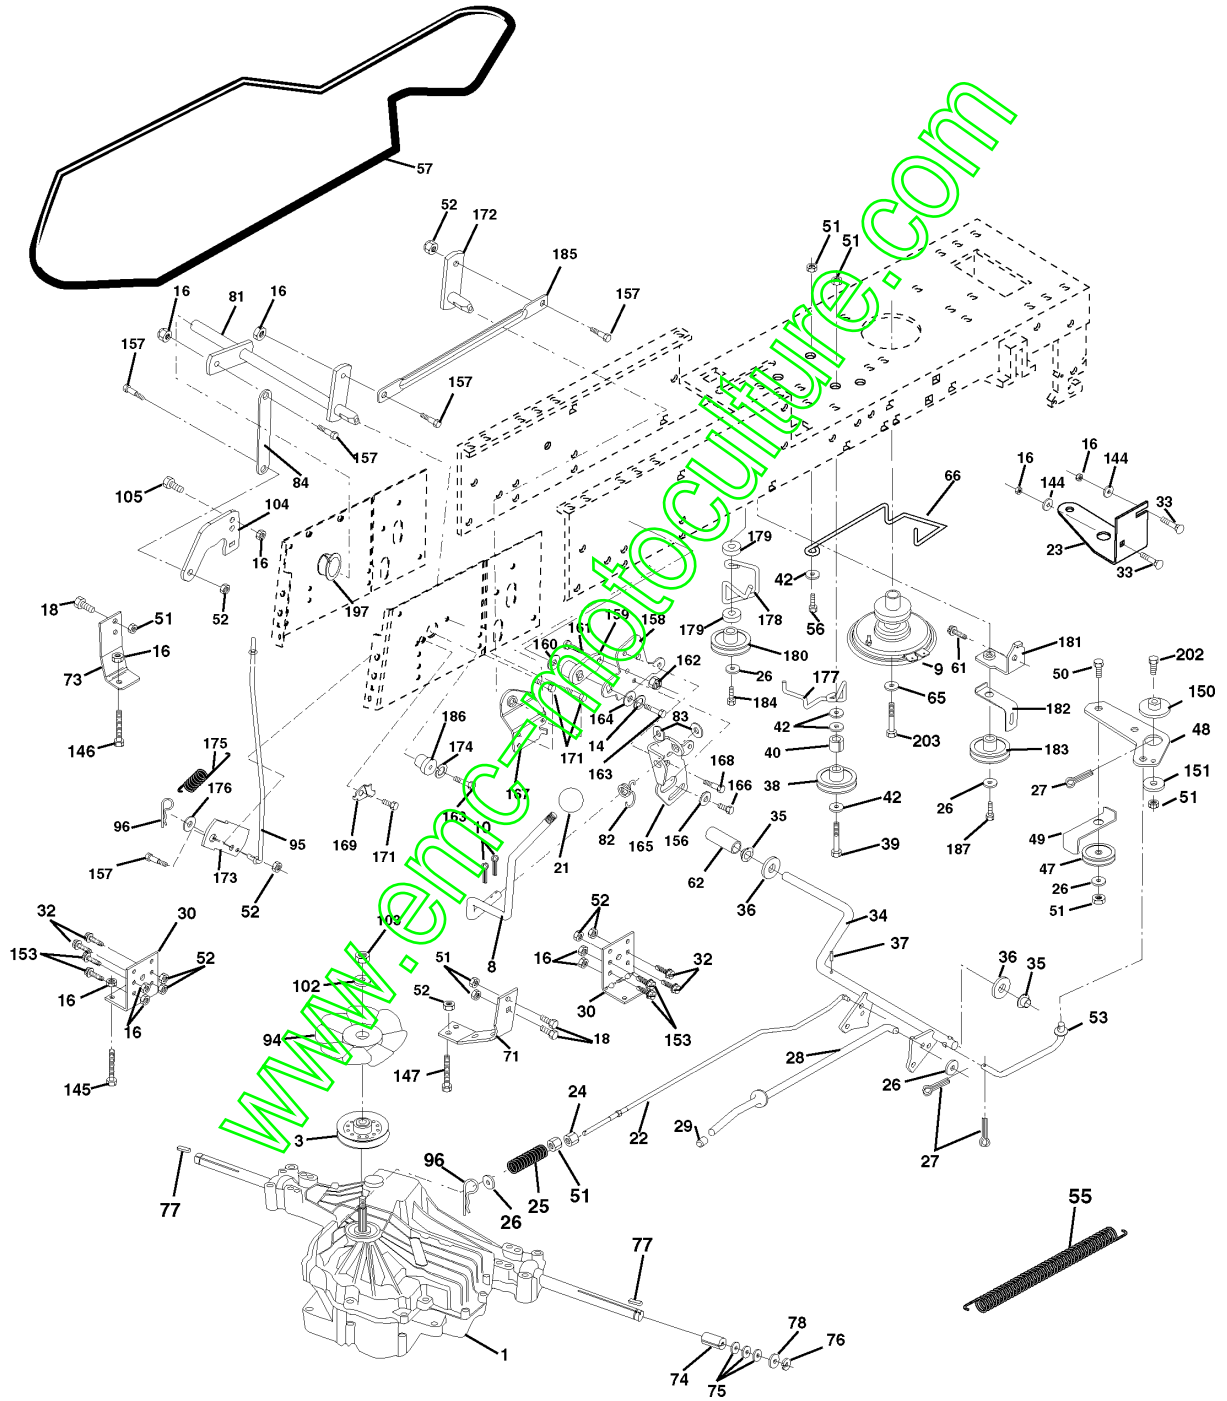

REPAIR PARTS

TRACTOR- -MODEL NO. CTH130 (HECTH130C), PRODUCT NO. 954 17 00-18
DRIVE

ENTRAINEMENT

CTH130, HECTH130C, 954170018, 2001-02

Référence	Numéro de Pièce	Description	Remarque	QTÉ Kit équipement
3	532 14 39-95	POULIE		1
8	532 16 56-19	BARRE		1
9	532 17 01-63	EMBRAYAGE		1
10	876 02 04-16	GOUPILLE FENDUE		1
14	810 04 04-00	RONDELLE		1
16	873 80 05-00	LOCK NUT		1
18	874 78 06-16	BOULON		1
21	532 12 12-74	BOUTON		1
22	532 16 56-88	BARRE		1
23	532 17 00-17	SUPPORT		1
24	873 35 06-00	ÉCROU		1
25	532 10 68-88	RESSORT		1
26	819 13 13-16	RONDELLE		1
27	876 02 04-12	GOUPILLE FENDUE		1
28	532 14 52-04	BARRE		1
29	532 07 16-73	CARTER		1
30	532 16 95-92	SUPPORT		1
32	874 76 05-12	BOULON		1
33	872 14 05-06	BOULON		1
34	532 16 54-96	ARBRE		1
35	532 12 01-83	ROULEMENT		1
36	819 21 16-16	RONDELLE		1
37	532 12 49-63	PIN RETAINING SCREW		1
38	532 16 59-36	POULIE		1
39	874 76 06-44	BOULON		1
40	532 12 49-65	RONDELLE D'ESPACEMENT		1
42	819 13 13-12	RONDELLE		1
47	532 12 77-83	POULIE		1
48	532 15 44-07	GUIDE		1
49	532 12 32-05	GUIDE DE COURROIE		1
50	874 76 06-24	BOULON		1
51	873 68 06-00	ÉCROU		1
52	873 68 05-00	ÉCROU		1
53	532 10 57-10	MAILLON		1
55	532 10 57-09	RESSORT		1
56	874 76 06-20	BOULON		1
57	532 16 56-32	COURROIE		1
61	817 06 06-12	VIS		1
62	532 12 35-33	PEDAL RUBBER		1
65	810 04 07-00	RONDELLE		1
66	532 15 47-78	TENDEUR DE COURROIE		1
71	532 14 01-58	SUPPORT		1
73	532 15 63-47	STOP		1
74	532 12 11-99	RONDELLE D'ESPACEMENT		1
75	532 12 17-49	RONDELLE		1
76	812 00 00-01	BAGUE DE RETENUE		1
77	532 12 35-83	TOUCHE		1
78	532 12 17-48	RONDELLE		1
81	532 16 55-85	ARBRE		1
82	532 12 37-82	RESSORT		1
83	819 17 12-16	RONDELLE		1
84	532 16 56-29	MAILLON		1
94	532 14 04-62	VENTILATEUR		1
95	532 16 59-35	LEVIER		1
96	532 12 47-88	RETAINING RING		1
102	532 14 13-22	RONDELLE		1
103	873 94 08-00	ÉCROU		1
104	532 14 01-56	LEVIER		1
105	871 07 05-16	VIS		1
144	819 11 10-16	RONDELLE		1
145	874 49 05-40	BOULON		1
146	874 49 05-36	BOULON		1
147	874 49 05-24	BOULON		1