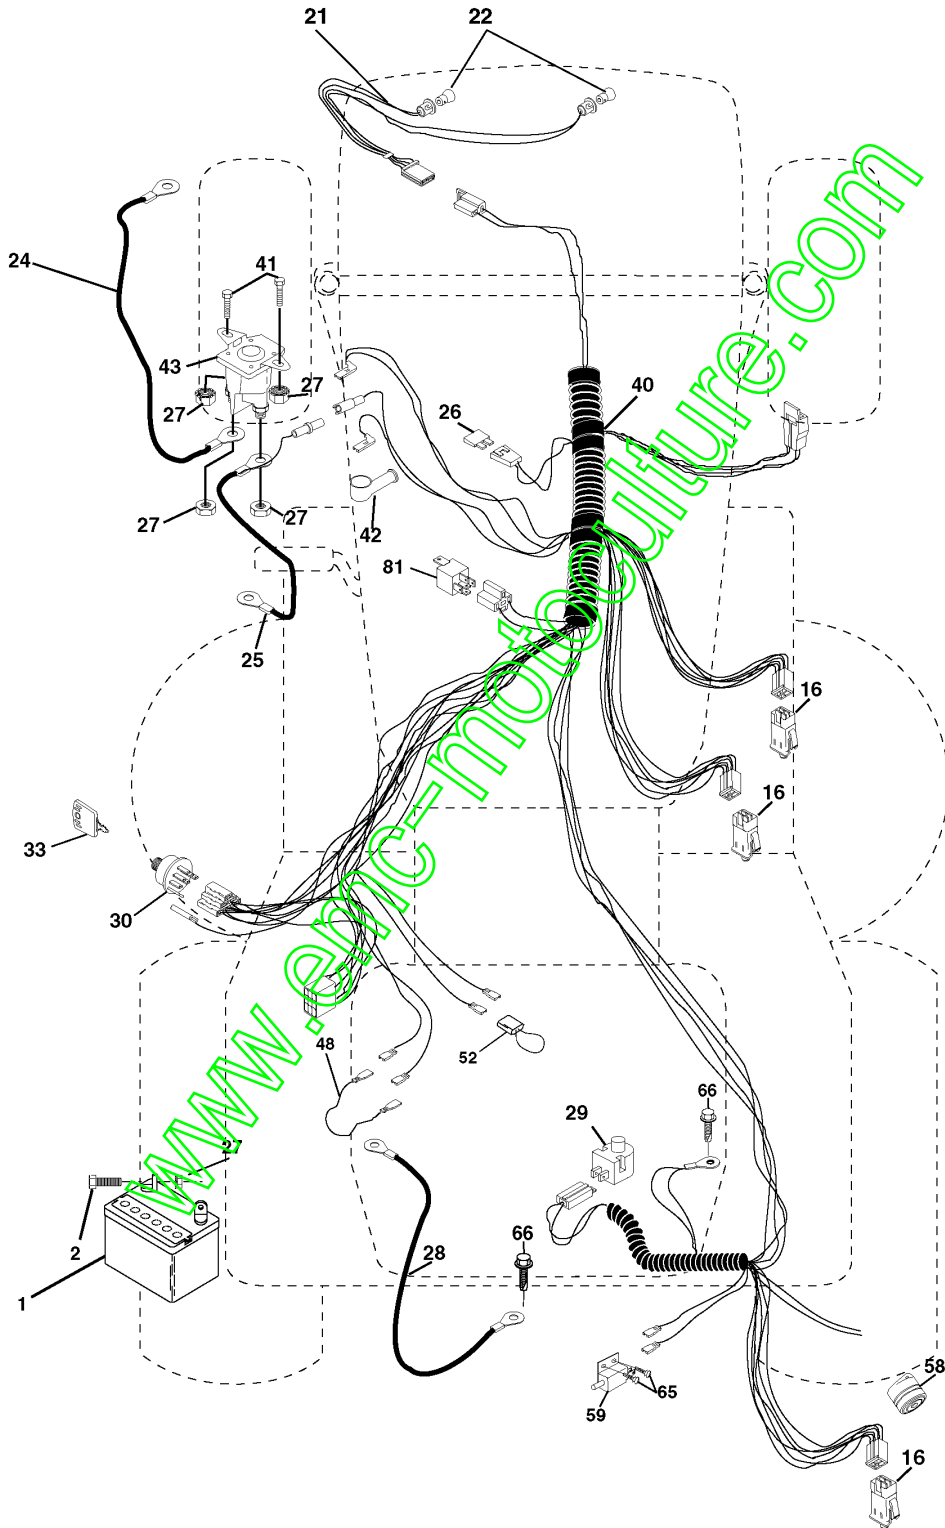

SPARE PARTS LIST

TRACTORS/RIDE MOWERS

CTH130, HECTH130C, 954170018,
2001-02

www.emc-motoculture.com

REPAIR PARTS

TRACTOR- -MODEL NO. CTH130 (HECTH130C), PRODUCT NO. 954 17 00-18
ELECTRICAL

Référence	Numéro de Pièce	Description	Remarque	QTÉ Kit équipement
1	532 14 49-25	BATTERIE		1
2	874 76 04-12	BOULON		1
16	532 15 36-64	INTERRUPTEUR		1
21	532 16 61-81	CABLE ASSEMBLE		1
22	532 00 41-52	AMPOULE		1
24	532 12 47-80	CÂBLE		1
25	532 16 59-87	CÂBLE		1
26	532 17 51-58	FUSIBLE		1
27	873 51 04-00	ÉCROU		1
28	532 12 77-25	CÂBLE		1
29	532 16 07-84	INTERRUPTEUR		1
30	532 17 55-66	INTERRUPTEUR		1
33	532 14 04-01	TOUCHE		1
40	532 17 01-64	CABLE ASSEMBLE		1
41	871 11 04-08	BOULON		1
42	532 13 15-63	CARTER		1
43	532 17 51-41	SOLÉNOÏDE		1
48	532 14 08-44	ADAPTATEUR		1
52	532 14 19-40	PROTECTOR		1
58	532 16 94-19	SIRENE		1
59	532 16 62-99	INTERRUPTEUR		1
65	817 21 10-08	VIS		1
66	817 49 06-08	VIS		1
81	532 10 97-48	RELAIS		1