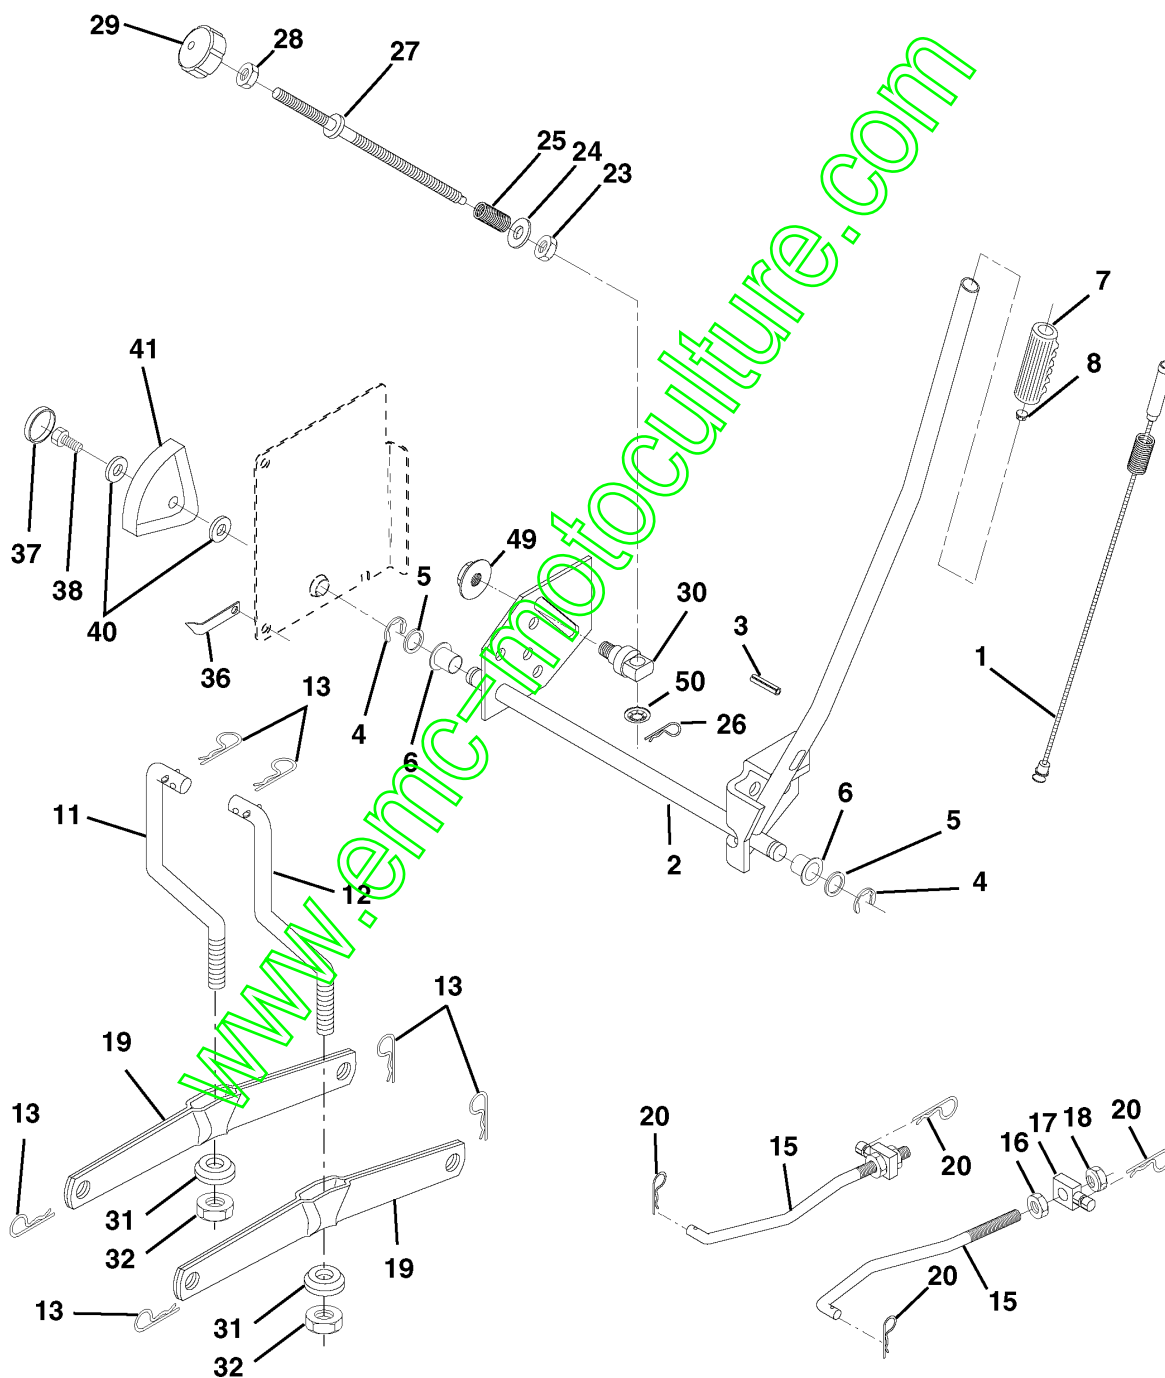

REPAIR PARTS

TRACTOR- -MODEL NO. CTH130 (HECTH130C), PRODUCT NO. 954 17 00-18
MOWER LIFT

LEVAGE DE TONDEUSE / LEVAGE DE L'UNITÉ DE COUPE CTH130, HECTH130C, 954170018, 2001-02

Référence	Numéro de Pièce	Description	Remarque	QTÉ Kit équipement
1	532 15 94-60	CÂBLE		1
2	532 15 94-71	LEVIER		1
3	532 10 57-67	PIN RETAINING SCREW		1
4	812 00 00-02	RETAINING RING		1
5	819 21 16-21	RONDELLE		1
6	532 12 01-83	ROULEMENT		1
7	532 12 56-31	POIGNÉE		1
8	532 12 45-26	BOUTON		1
11	532 16 58-29	BARRE		1
12	532 16 58-31	BARRE		1
13	532 12 46-70	RETAINING RING		1
15	532 17 32-88	MAILLON		1
16	873 35 08-00	ÉCROU		1
17	532 13 01-71	SUPPORT		1
18	873 80 06-00	ÉCROU		1
19	532 13 98-68	LEVIER		1
20	532 16 35-52	COLLIER DE SERRAGE		1
23	532 11 08-07	ÉCROU		1
24	819 13 10-16	RONDELLE		1
25	532 12 48-74	RESSORT		1
26	532 16 94-84	AXE		1
27	532 12 69-71	LEVIER		1
28	873 35 06-00	ÉCROU		1
29	532 13 80-57	BOUTON		1
30	532 15 02-33	TRUNNION		1
31	532 16 98-65	ROULEMENT		1
32	873 54 06-00	ÉCROU		1
36	532 15 50-97	INDICATEUR		1
37	532 12 39-35	BOUCHON		1
38	817 06 05-16	VIS		1
40	819 11 24-10	RONDELLE		1
41	532 12 39-34	INDICATEUR		1
49	532 14 52-12	ÉCROU		1
50	532 11 04-52	ÉCROU		1

www.emc-motoculture.com