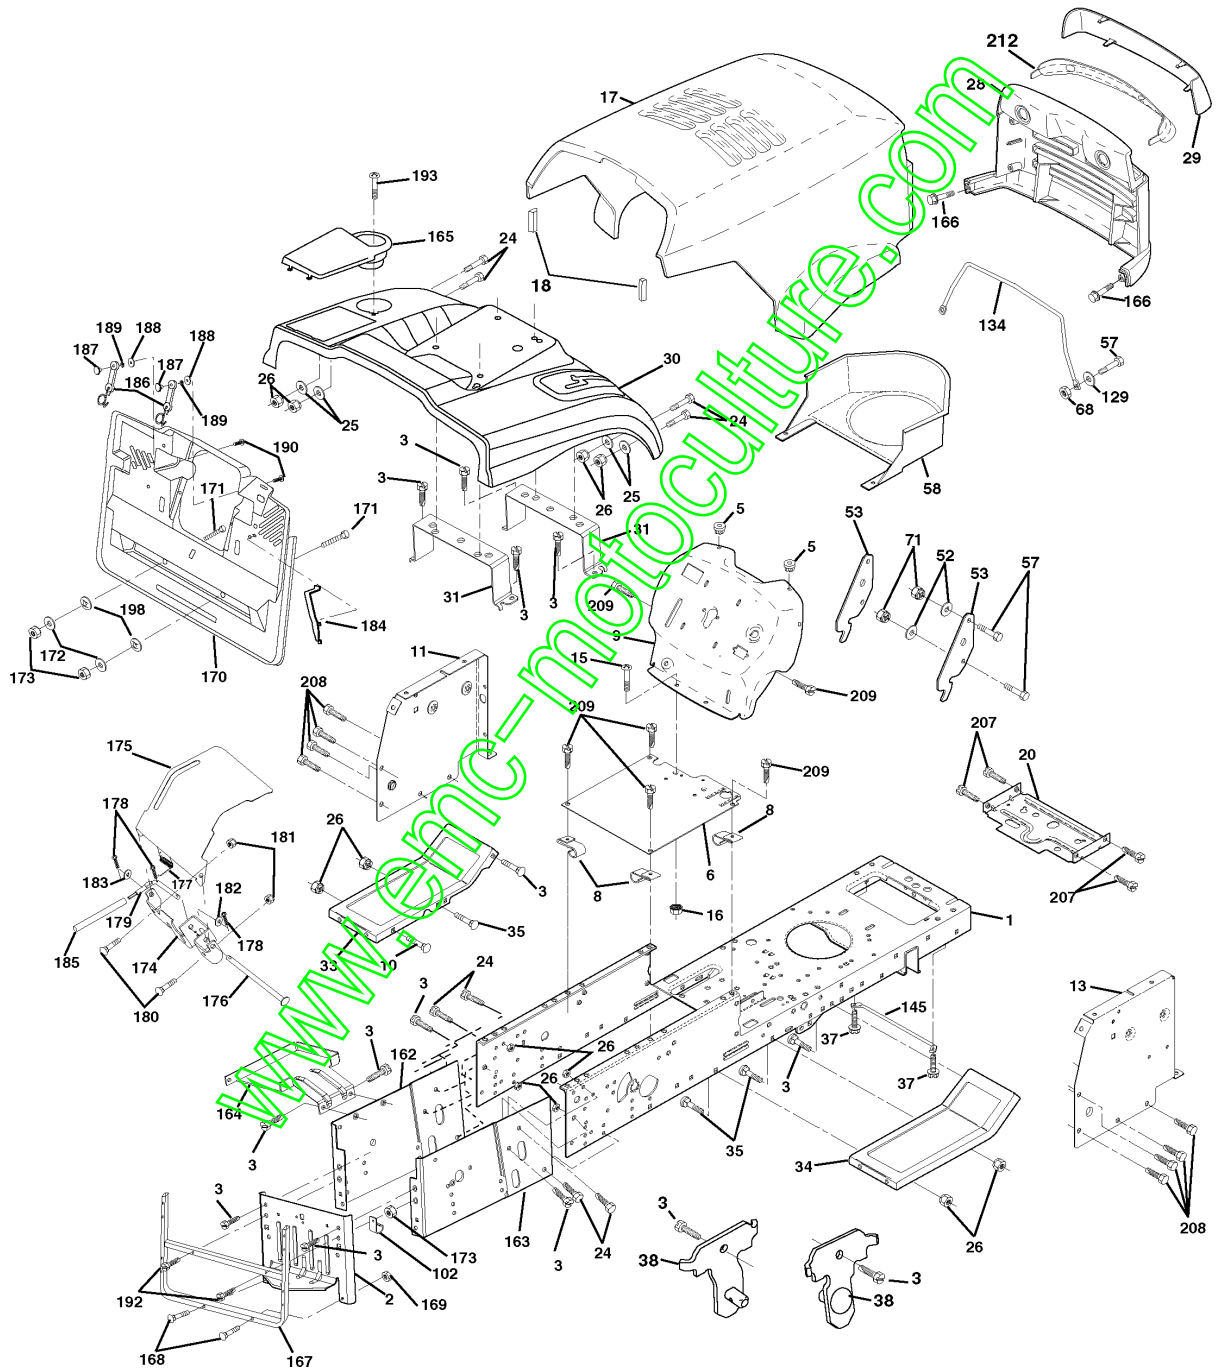

REPAIR PARTS

TRACTOR- -MODEL NO. CTH130 (HECTH130C), PRODUCT NO. 954 17 00-18
CHASSIS AND ENCLOSURES

Référence	Numéro de Pièce	Description	Remarque	QTÉ Kit équipement
1	532 16 98-31	CHÂSSIS		1
2	532 16 56-06	PLAQUE		1
3	817 06 06-12	VIS		1
5	532 15 52-72	AMORTISSEUR		1
6	532 15 59-23	PLAQUE		1
8	532 12 64-71	COLLIER DE SERRAGE		1
9	532 17 17-96	PANNEAU		1
10	872 14 06-08	BOULON		1
11	532 15 59-27	PLAQUE		1
13	532 17 21-08	PANNEAU		1
15	874 18 05-12	VIS		1
16	873 51 05-00	ÉCROU		1
17	532 16 53-78	CAPOT		1
18	532 12 69-38	AMORTISSEUR		1
20	532 15 64-37	PLAQUE		1
24	874 78 06-16	BOULON		1
25	819 13 13-12	RONDELLE		1
26	873 80 06-00	ÉCROU		1
28	532 16 53-79	GRILL		1
29	532 16 53-80	LENTILLE		1
30	532 17 57-91	AILE ARRIERE		1
31	532 16 51-56	SUPPORT		1
33	532 14 72-03	SUPPORT		1
34	532 14 72-02	SUPPORT		1
35	872 11 06-06	BOULON		1
37	817 49 05-08	VIS		1
38	532 16 98-34	SUPPORT		1
52	819 09 14-16	RONDELLE		1
53	532 15 00-67	SUPPORT		1
57	874 78 04-12	BOULON		1
58	532 15 01-27	DÉFLECTEUR D'AIR		1
68	873 51 04-00	ÉCROU		1
71	873 68 04-00	ÉCROU		1
102	532 12 49-96	COLLIER DE SERRAGE		1
129	819 09 10-16	RONDELLE		1
134	532 16 02-19	BARRE		1
145	532 15 65-24	ARBRE		1
162	532 17 02-56	SUPPORT		1
163	532 17 57-70	SUPPORT		1
164	532 16 56-05	SUPPORT		1
165	532 16 79-79	CARTER		1
166	532 16 48-63	VIS		1
167	532 16 57-79	SUPPORT		1
168	872 05 04-12	BOULON		1
169	532 12 39-76	LOCKNUT		1
170	532 17 52-04	CARTER		1
171	874 52 06-40	BOULON		1
172	819 13 20-16	RONDELLE		1
173	873 51 06-00	ÉCROU		1
174	532 16 59-39	SUPPORT		1
175	532 16 62-12	PROTECTOR		1
176	532 12 86-00	LOCKING PIN		1
177	532 13 27-96	RESSORT		1
178	876 02 03-12	GOUPILLE FENDUE		1
179	532 16 59-42	BARRE		1
180	874 76 05-16	BOULON		1
181	873 68 05-00	ÉCROU		1
182	532 13 82-00	RONDELLE		1
183	819 13 13-16	RONDELLE		1
184	532 17 46-62	SUPPORT		1
185	532 16 59-40	TUBE		1
186	532 16 07-93	CLIQUET DE VERROUILLAGE		1
187	532 12 50-04	ÉCROU		1