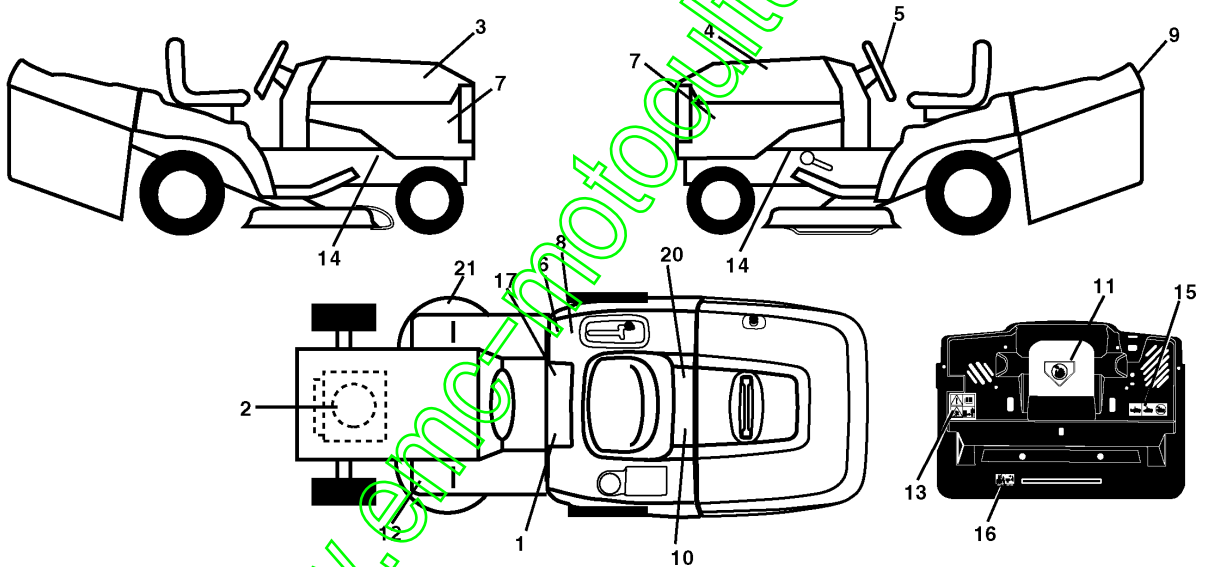

REPAIR PARTS

TRACTOR- -MODEL NO. CTH130 (HECTH130C), PRODUCT NO. 954 17 00-18
DECALS

Référence	Numéro de Pièce	Description	Remarque	QTÉ Kit équipement
1	532 14 54-98	DECAL		1
2	532 17 08-48	DECAL		1
3	532 17 05-61	DECAL		1
4	532 17 05-62	DECAL		1
5	532 17 05-64	DECAL		1
6	532 12 61-87	DECAL		1
7	532 15 97-13	DECAL		1
8	532 14 54-37	DECAL		1
9	532 15 06-17	DECAL		1
10	532 14 50-05	DECAL		1
11	532 14 54-94	DECAL		1
12	532 15 97-37	DECAL		1
13	532 16 69-59	DECAL		1
14	532 15 97-36	DECAL		1
15	532 16 69-61	DECAL		1
16	532 16 25-98	DECAL		1
17	532 14 08-37	DECAL		1
20	532 16 69-60	DECAL		1
21	532 16 62-86	DECAL		1
--	532 13 83-11	DECAL		1
--	532 17 12-37	PLAQUE		1
--	532 17 55-90	OPERATORS MANUAL		1
--	532 17 55-91	OPERATORS MANUAL		1

www.emc-motoculture.com