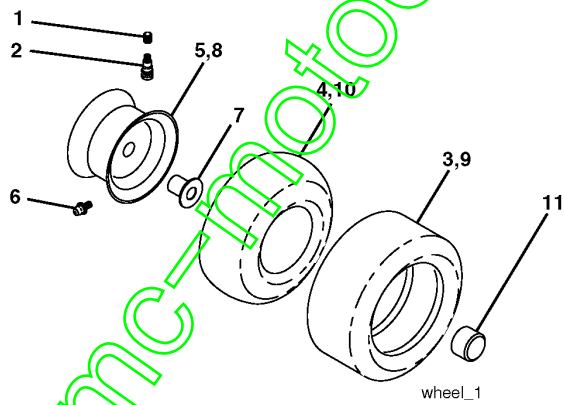

www.emc-motoculture.com

REPAIR PARTS

TRACTOR- -MODEL NO. CTH151 (HECTH151C) PRODUCT NO. 954 17 02-08
ENGINE

Référence	Numéro de Pièce	Description	Remarque	QTÉ Kit équipement
1	532 17 08-05	GACHETTE		1
2	817 72 04-08	VIS		1
4	532 18 86-55	SILENCIEUX		1
8	532 17 18-77	BOULON		1
13	532 18 59-09	JOINT		1
14	532 14 84-56	TUBE		1
23	532 16 98-37	PROTECTEUR		1
29	532 13 71-80	GRILLE A FLAMMECHES		1
31	532 18 33-61	RÉSERVOIR		1
32	532 14 05-27	BOUCHON DE RESERVOIR		1
33	532 12 34-87	AGRAFE DE TUYAU		1
37	532 13 70-40	TUYAU		1
38	532 18 16-54	BOUCHON		1
44	817 67 04-12	VIS		1
45	817 00 06-12	VIS		1
46	819 09 14-16	RONDELLE		1
81	873 51 04-00	ÉCROU		1
105	817 12 06-16	BOULON		1
116	532 18 43-62	ECROU		1
117	532 18 86-54	TUBE		1

www.emc-motoculture.com

REPAIR PARTS

TRACTOR- -MODEL NO. CTH151 (HECTH151C) PRODUCT NO. 954 17 02-08

WHEELS & TIRES

Référence	Numéro de Pièce	Description	Remarque	QTÉ Kit équipement
1	532 05 91-92	CHAPE		1
2	532 06 51-39	RACCORD		1
3	532 10 62-22	PNEU		1
4	532 05 99-04	TUYAU		1
5	532 13 83-36	PIGNON DE CHAÎNE		1
6	532 12 49-57	RACCORD		1
7	532 12 49-59	ROULEMENT		1
8	532 13 83-37	PIGNON DE CHAÎNE		1
9	532 12 20-82	PNEU		1
10	532 12 49-26	TUYAU		1
11	532 17 50-39	ENJOLIVEUR		1
--	532 14 43-34	JOINT		1