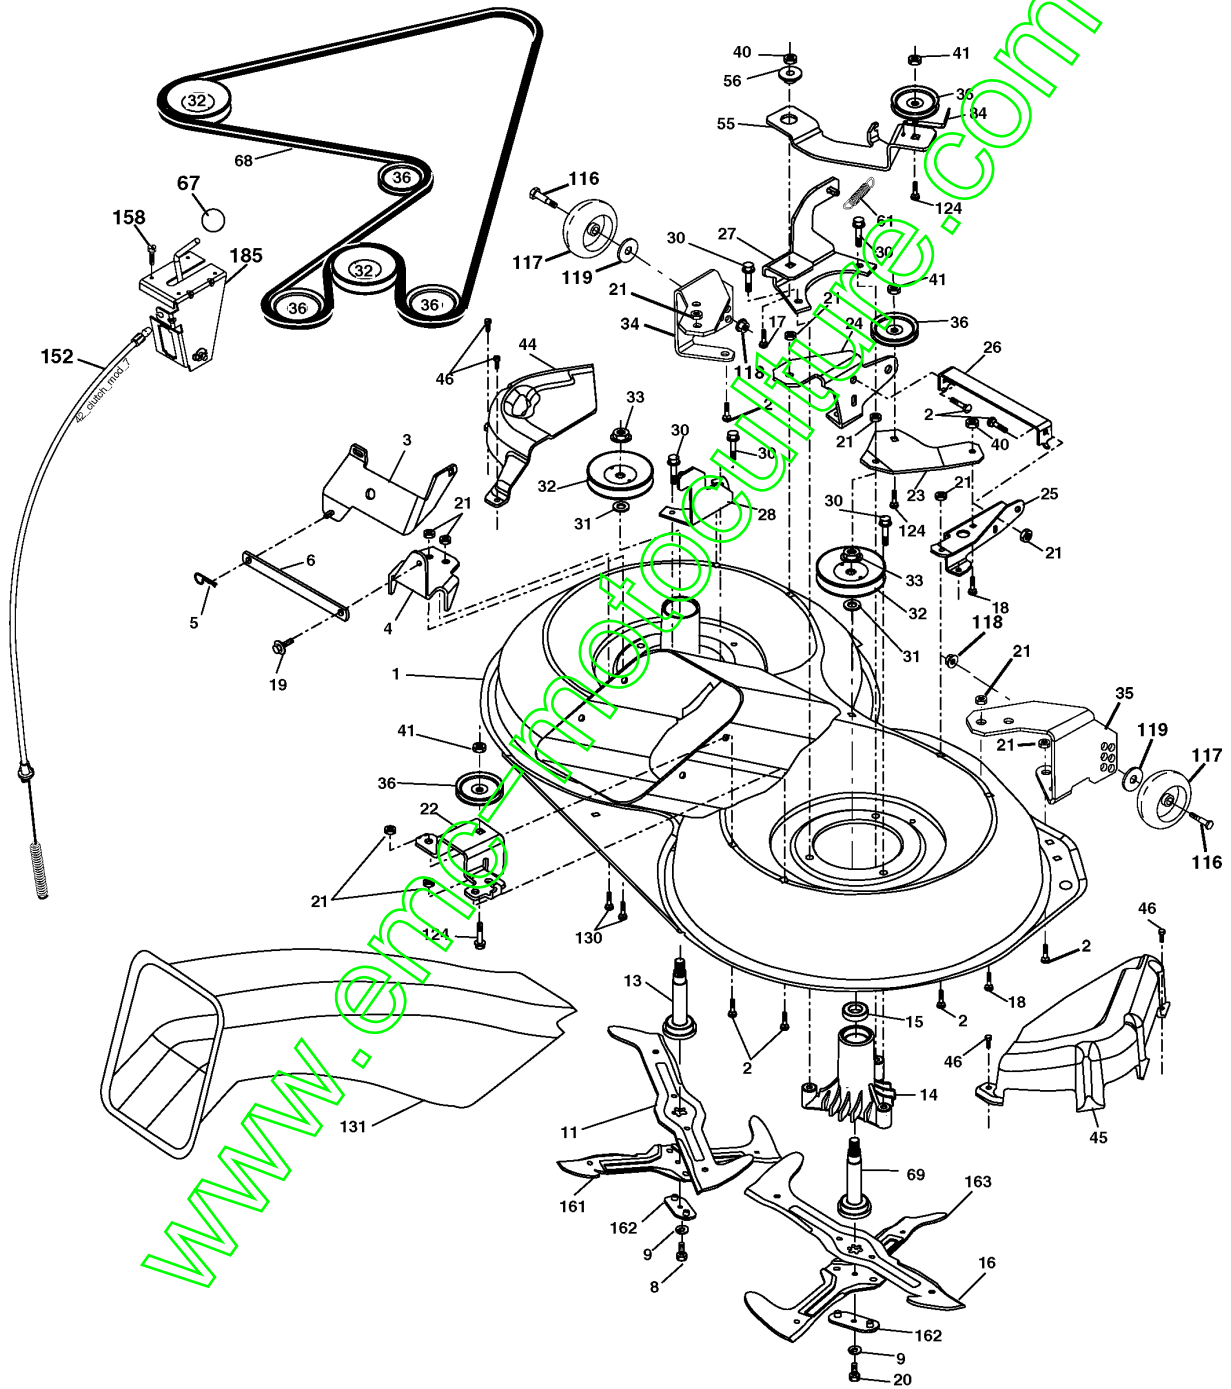

REPAIR PARTS

TRACTOR- -MODEL NO. CTH151 (HECTH151C) PRODUCT NO. 954 17 02-08
MOWER

Référence	Numéro de Pièce	Description	Remarque	QTÉ Kit équipement
1	532 16 55-52	CARTER		1
2	872 14 05-06	BOULON		1
3	532 16 55-69	SUPPORT		1
4	532 16 55-58	SUPPORT		1
5	532 12 46-70	CIRCLIPS		1
6	532 16 55-57	BARRE		1
8	532 18 17-12	BOULON		1
9	810 03 06-00	RONDELLE		1
11	532 18 63-85	RIDE ON BLADE		1
13	532 13 76-45	ARBRE		1
14	532 12 87-74	CARTER		1
15	532 11 04-85	ROULEMENT		1
16	532 18 63-86	RIDE ON BLADE		1
17	872 14 06-10	BOULON		1
18	872 11 06-06	BOULON		1
19	532 13 28-27	BOULON		1
20	532 18 17-13	BOULON		1
21	873 68 05-00	ÉCROU		1
22	532 16 52-43	SUPPORT		1
23	532 16 54-46	PLAQUE		1
24	532 16 52-42	SUPPORT		1
25	532 16 52-44	SUPPORT		1
26	532 16 52-37	BARRE		1
27	532 16 55-68	SUPPORT		1
28	532 16 55-67	SUPPORT		1
30	532 17 39-84	VIS		1
31	532 18 76-90	RONDELLE		1
32	532 15 35-31	POULIE		1
33	532 17 83-42	ÉCROU		1
34	532 16 52-39	SUPPORT		1
35	532 16 52-38	SUPPORT		1
36	532 14 67-63	POULIE		1
40	873 68 06-00	ÉCROU		1
41	873 90 06-00	ÉCROU		1
44	532 17 55-38	CARTER		1
45	532 17 55-39	CARTER		1
46	532 13 77-29	VIS		1
55	532 16 54-45	LEVIER		1
56	532 16 57-23	RONDELLE D'ESPACEMENT		1
61	532 16 59-45	RESSORT		1
67	532 10 69-32	BOUTON		1
68	532 18 02-17	COURROIE		1
69	532 16 54-82	ARBRE		1
84	532 15 60-85	GUIDE DE COURROIE		1
116	532 18 42-19	BOULON		1
117	532 13 39-57	BOUE		1
118	873 93 06-80	ÉCROU		1
119	819 12 14 14	RONDELLE		1
124	872 11 06 12	BOULON		1
130	872 11 05 06	BOULON		1
131	532 16 56-61	TUBE		1
152	532 17 60-74	CÂBLE		1
158	817 72 04-08	VIS		1
161	532 18 63-87	RIDE ON BLADE		1
162	532 18 08-78	ADAPTATEUR		1
163	532 18 63-88	RIDE ON BLADE		1
185	532 18 82-34	SUPPORT		1
--	532 18 18-57	CARTER		1
--	532 18 18-58	CARTER		1
--	532 18 85-23	CARTER		1