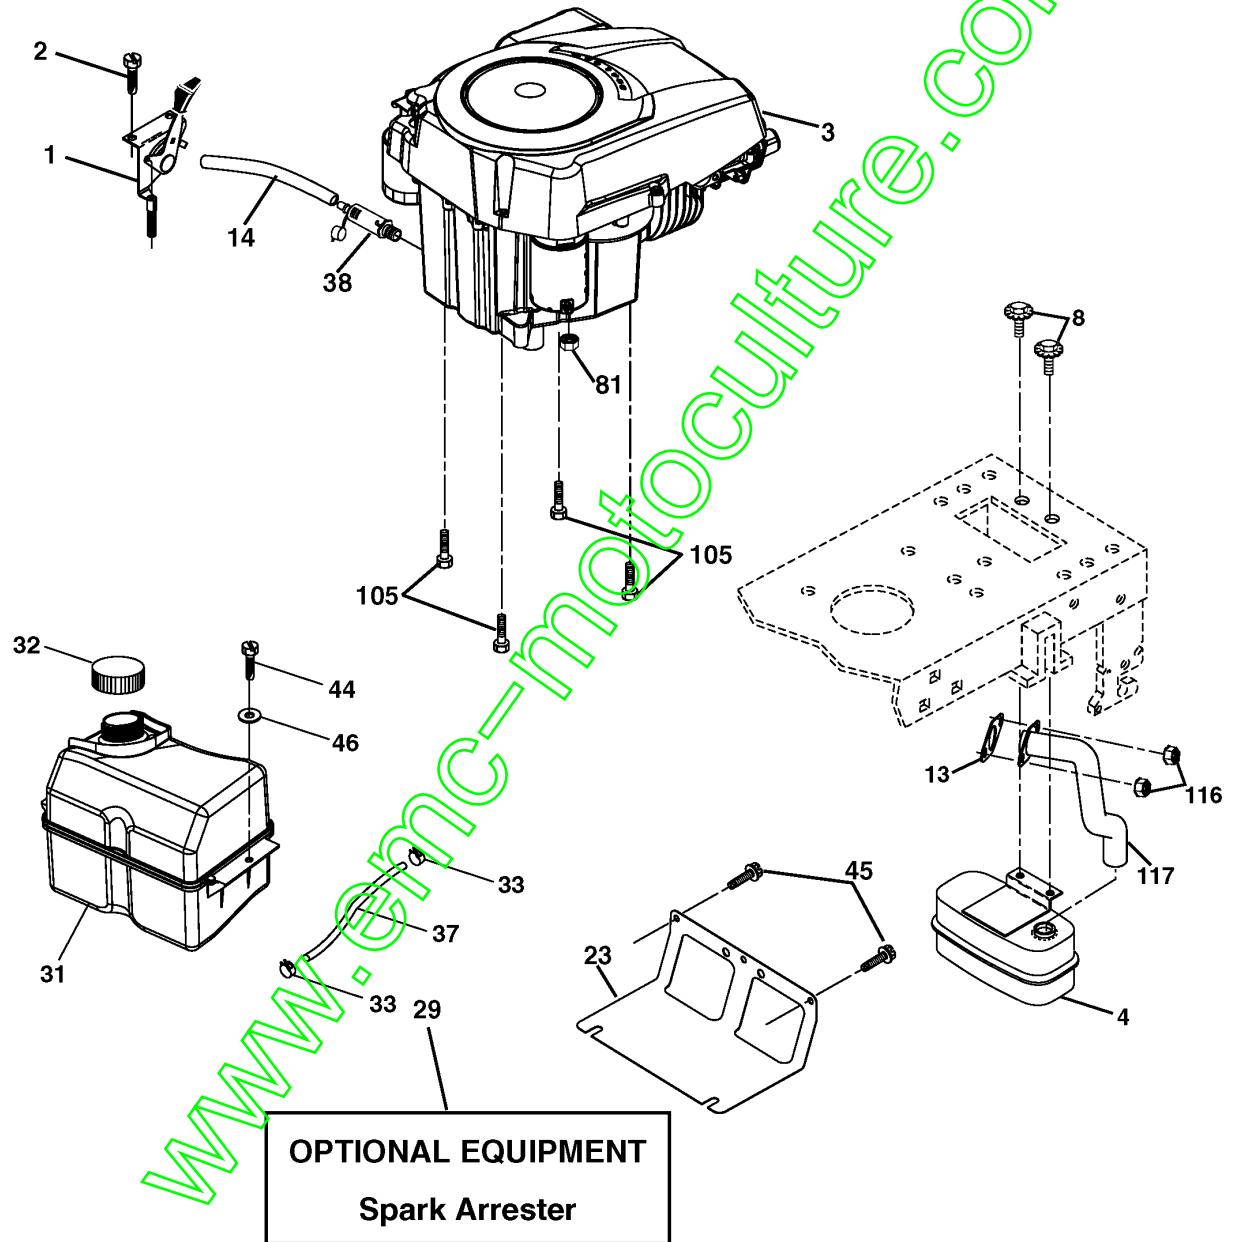

REPAIR PARTS

TRACTOR- -MODEL NO. CTH151 (HECTH151C) PRODUCT NO. 954 17 02-08
ENGINE

Référence	Numéro de Pièce	Description	Remarque	QTÉ Kit équipement
1	532 17 08-05	GACHETTE		1
2	817 72 04-08	VIS		1
4	532 18 86-55	SILENCIEUX		1
8	532 17 18-77	BOULON		1
13	532 18 59-09	JOINT		1
14	532 14 84-56	TUBE		1
23	532 16 98-37	PROTECTEUR		1
29	532 13 71-80	GRILLE A FLAMMECHES		1
31	532 18 33-61	RÉSERVOIR		1
32	532 14 05-27	BOUCHON DE RESERVOIR		1
33	532 12 34-87	AGRAFE DE TUYAU		1
37	532 13 70-40	TUYAU		1
38	532 18 16-54	BOUCHON		1
44	817 67 04-12	VIS		1
45	817 00 06-12	VIS		1
46	819 09 14-16	RONDELLE		1
81	873 51 04-00	ÉCROU		1
105	817 12 06-16	BOULON		1
116	532 18 43-62	ECROU		1
117	532 18 86-54	TUBE		1

www.emc-motoculture.com