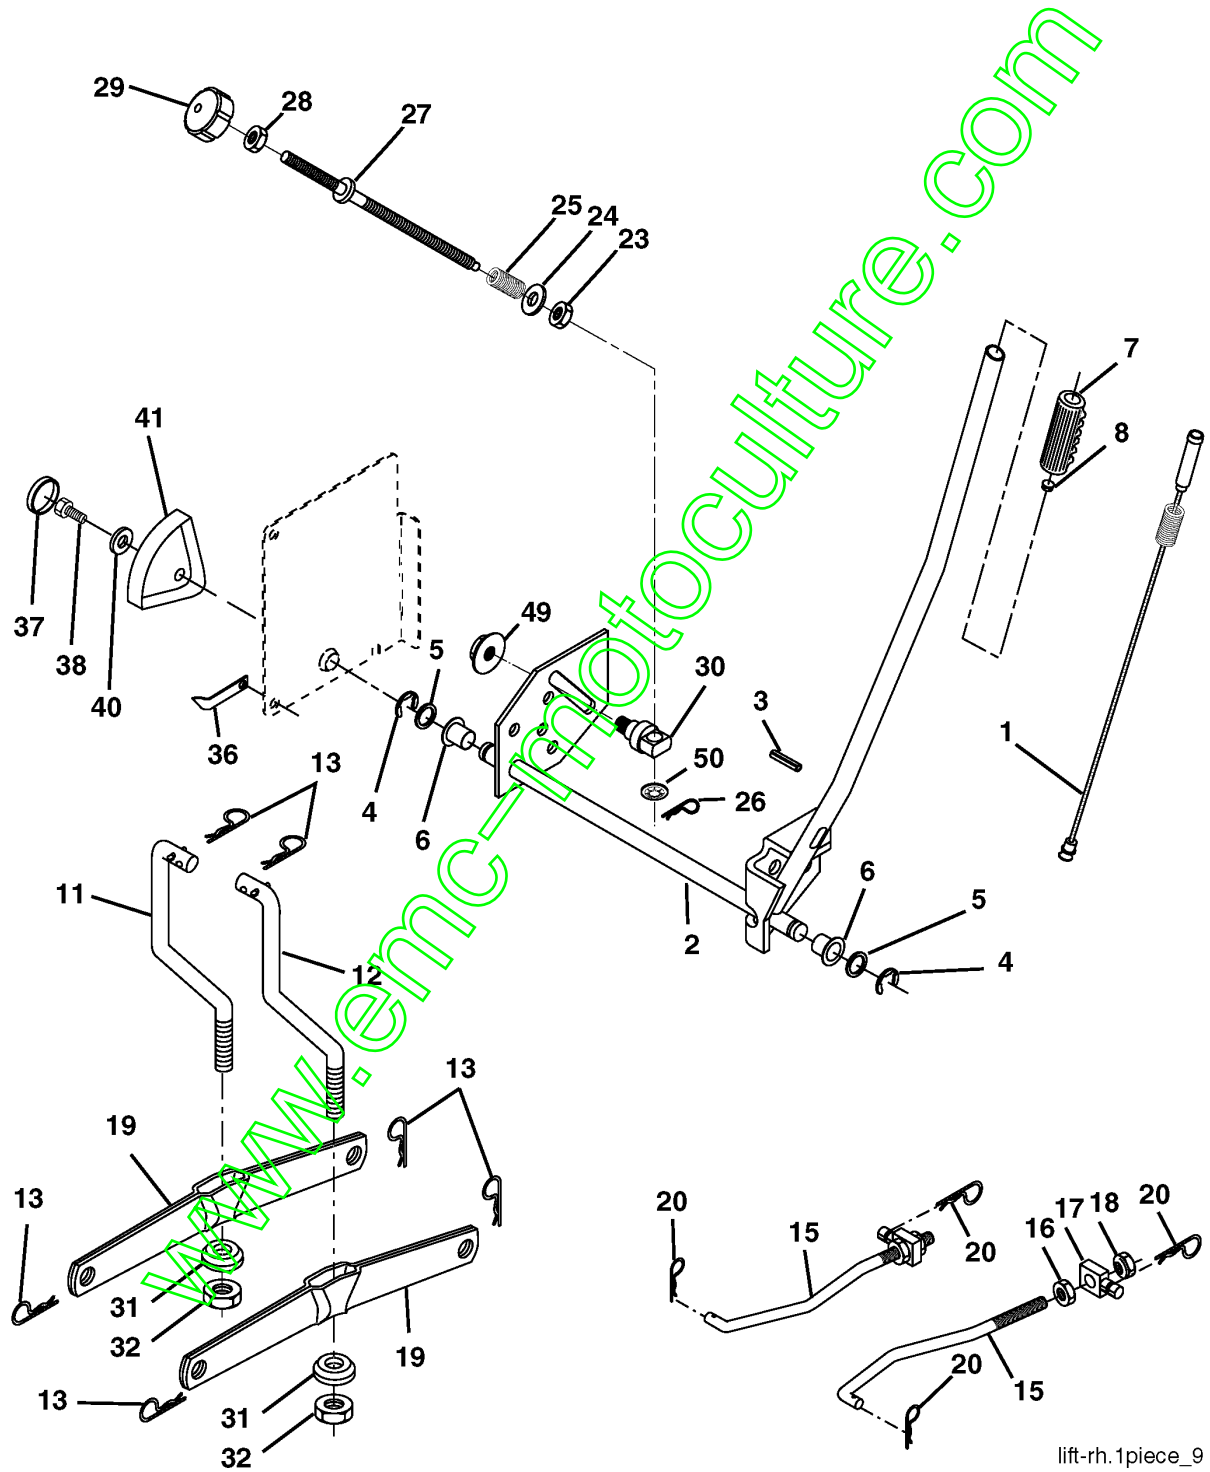

REPAIR PARTS

TRACTOR- -MODEL NO. CTH151 (HECTH151C) PRODUCT NO. 954 17 02-08
MOWER LIFT

LEVAGE DE TONDEUSE / LEVAGE DE L'UNITÉ DE COUPE CTH151, HECTH151C, 954170208, 2004-06

Référence	Numéro de Pièce	Description	Remarque	QTÉ Kit équipement
1	532 15 94-60	CÂBLE		1
2	532 15 94-71	LEVIER		1
3	532 10 57-67	GOUPILLE		1
4	812 00 00-02	CIRCLIPS		1
5	819 21 16-21	RONDELLE		1
6	532 12 01-83	ROULEMENT		1
7	532 12 56-31	POIGNÉE		1
8	532 12 45-26	BOUTON		1
11	532 16 58-29	BARRE		1
12	532 16 58-31	BARRE		1
13	532 12 46-70	CIRCLIPS		1
15	532 17 32-88	MAILLON		1
16	873 35 08-00	ÉCROU		1
17	532 17 56-89	SUPPORT		1
18	873 80 08-00	ÉCROU		1
19	532 13 98-68	LEVIER		1
20	532 16 35-52	COLLIER DE SERRAGE		1
23	532 11 08-07	ÉCROU		1
24	819 13 10-16	RONDELLE		1
25	532 12 48-74	RESSORT		1
26	532 16 94-84	GOUPILLE		1
27	532 12 69-71	LEVIER		1
28	873 35 06-00	ÉCROU		1
29	532 13 80-57	BOUTON		1
30	532 15 02-33	PIECE DE REGLAGE		1
31	532 16 98-65	ROULEMENT		1
32	873 54 06-00	ÉCROU		1
36	532 15 50-97	INDICATEUR		1
37	532 12 39-35	BOUCHON		1
38	817 06 05-16	VIS		1
40	819 11 24-10	RONDELLE		1
41	532 12 39-34	INDICATEUR		1
49	532 14 52-12	ÉCROU		1
50	532 11 04-52	ÉCROU		1

www.emc-motoculture.com