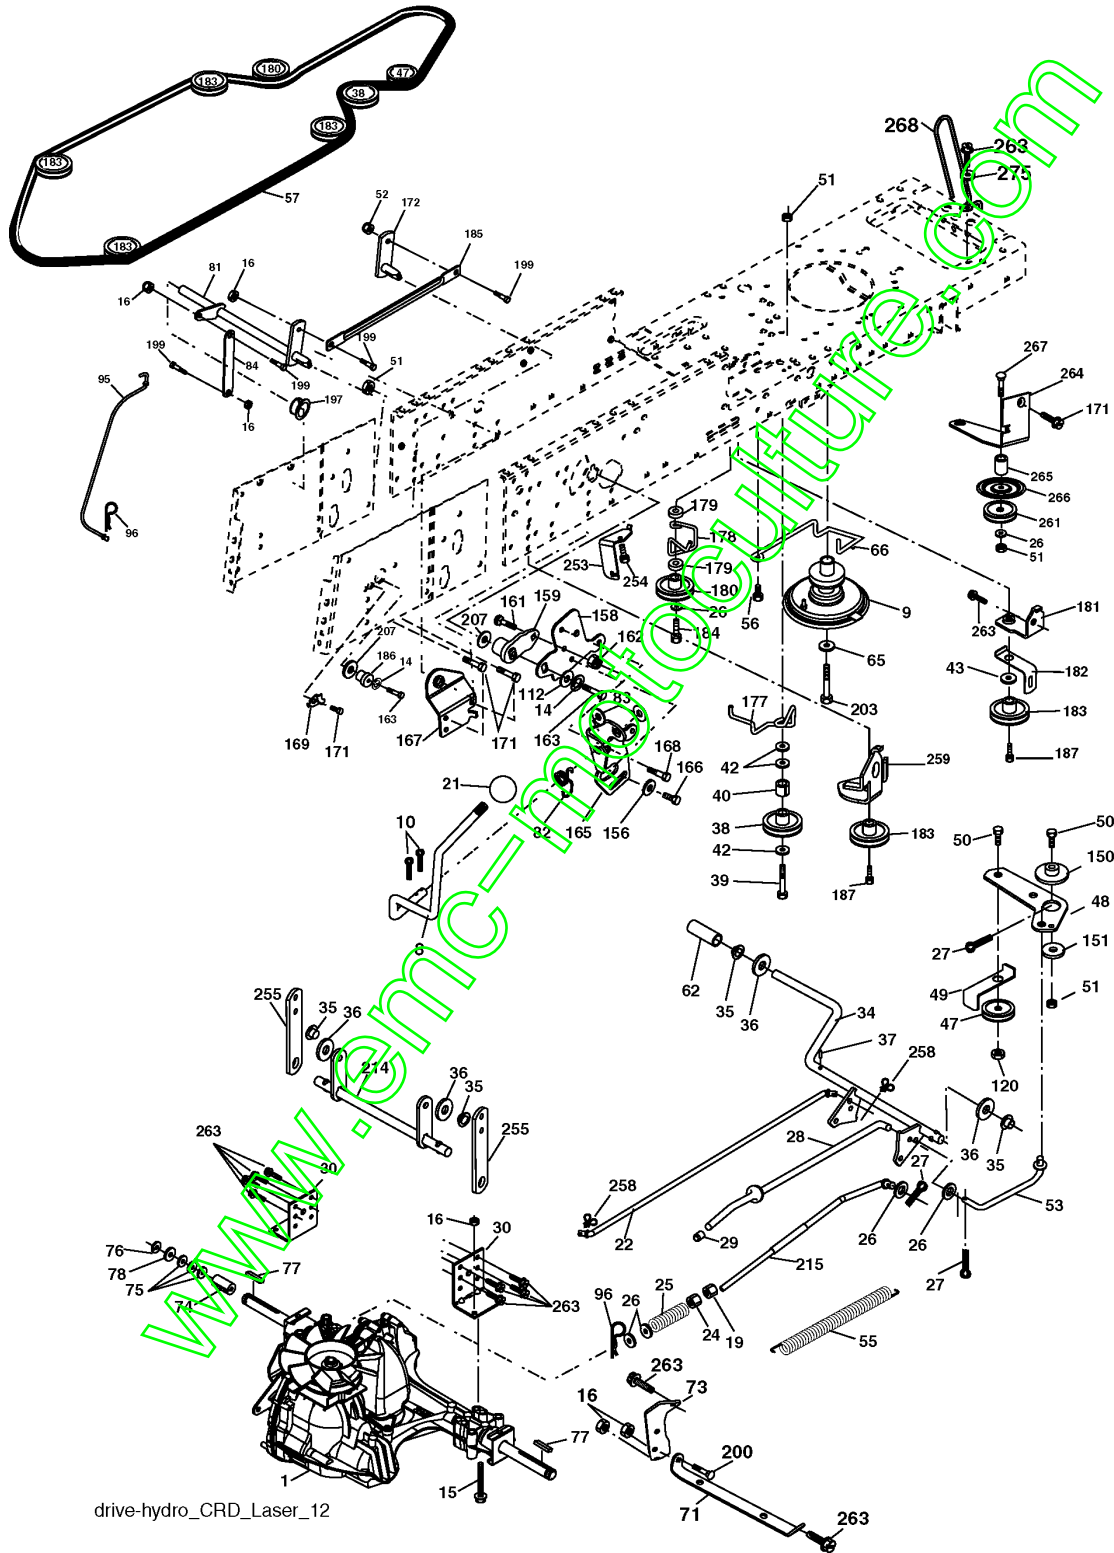

REPAIR PARTS

TRACTOR- -MODEL NO. CTH151 (HECTH151C) PRODUCT NO. 954 17 02-08
DRIVE

drive-hydro_CRD_Laser_12

ENTRAINEMENT

CTH151, HECTH151C, 954170208, 2004-06

Référence	Numéro de Pièce	Description	Remarque	QTÉ Kit équipement
8	532 16 56-19	BARRE		1
9	532 18 03-54	EMBRAYAGE		1
10	876 02 04-16	GOUPILLE FENDUE		1
14	810 04 04-00	RONDELLE		1
16	873 80 05-00	LOCK NUT		1
19	873 80 06-00	ÉCROU		1
21	532 12 12-74	BOUTON		1
22	532 17 56-07	BARRE		1
24	873 35 06-00	ÉCROU		1
25	532 10 68-88	RESSORT		1
26	819 13 13-16	RONDELLE		1
27	876 02 04-12	GOUPILLE FENDUE		1
28	532 17 57-65	ARBRE		1
29	532 07 16-73	CARTER		1
30	532 16 95-92	SUPPORT		1
34	532 17 55-78	ARBRE		1
35	532 12 01-83	ROULEMENT		1
36	819 21 16-16	RONDELLE		1
37	532 12 49-63	GOUPILLE		1
38	532 16 59-36	POULIE		1
39	874 76 06-44	BOULON		1
40	532 12 49-65	RONDELLE D'ESPACEMENT		1
42	819 13 13-12	RONDELLE		1
43	819 11 10-12	RONDELLE		1
47	532 12 77-83	POULIE		1
48	532 15 44-07	GUIDE		1
49	532 12 32-05	GUIDE DE COURROIE		1
50	872 11 06-12	BOULON		1
51	873 68 06-00	ÉCROU		1
52	873 68 05-00	ÉCROU		1
53	532 10 57-10	MAILLON		1
55	532 10 57-09	RESSORT		1
56	817 06 06-20	VIS		1
57	532 17 01-40	COURROIE		1
62	532 12 35-33	CAOUTCHOUC		1
65	810 04 07-00	RONDELLE		1
66	532 15 47-78	TENDEUR DE COURRDIE		1
71	532 16 91-82	SUPPORT		1
73	532 16 91-83	BARRE		1
74	532 13 70-57	RONDELLE D'ESPACEMENT		1
75	532 12 17-49	RONDELLE		1
76	812 00 00-01	CIRCLIPS		1
77	532 12 35-83	TOUCHE		1
78	532 12 17-48	RONDELLE		1
81	532 17 00-06	ARBRE		1
82	532 16 57-11	RESSORT		1
83	819 17 12-16	RONDELLE		1
84	532 17 00-07	MAILLON		1
95	532 17 00-15	MAILLON		1
96	532 12 47-88	CIRCLIPS		1
112	819 09 12-10	RONDELLE		1
120	873 90 06-00	ÉCROU		1
145	874 49 05-44	VIS		1
150	532 16 58-50	DOUILLE		1
151	819 13 32-10	RONDELLE		1
156	532 16 60-02	RONDELLE		1
158	532 16 55-89	SUPPORT		1
159	532 18 39-00	LEVIER		1
160	532 16 98-45	RONDELLE		1
161	872 14 04-06	BOULON		1
162	873 68 04-00	ÉCROU		1
163	874 78 04-16	BOULON		1
165	532 16 56-23	SUPPORT		1