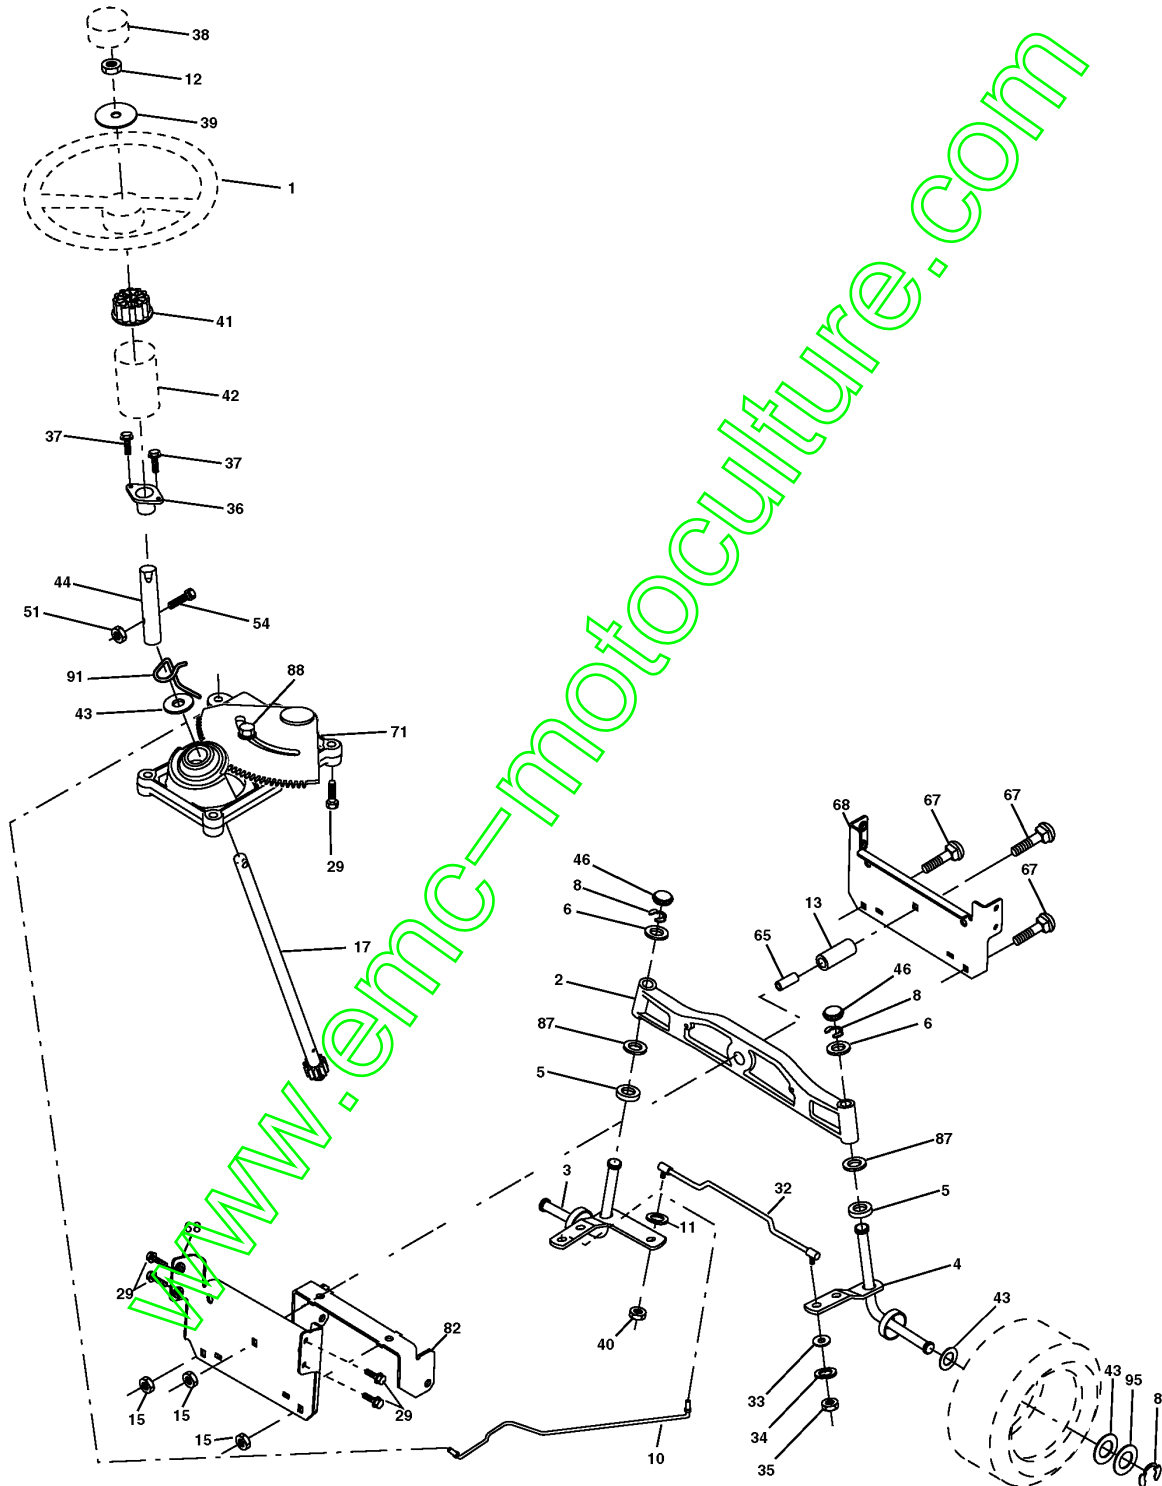

REPAIR PARTS

TRACTOR- -MODEL NO. CTH151 (HECTH151C) PRODUCT NO. 954 17 02-08
DECALS

Référence	Numéro de Pièce	Description	Remarque	QTÉ Kit équipement
1	532 14 54-98	DECAL		1
2	532 19 11-42	DECAL		1
3	532 18 89-23	DECAL		1
4	532 18 91-48	DECAL		1
5	532 18 89-25	DECAL		1
6	532 18 04-32	DECAL		1
7	532 18 89-21	DECAL		1
9	532 18 89-30	DECAL		1
10	532 14 50-05	DECAL		1
11	532 18 21-66	DECAL		1
12	532 15 97-37	DECAL		1
14	532 15 97-36	DECAL		1
17	532 14 08-37	DECAL		1
20	532 16 69-60	DECAL		1
21	532 16 62-86	DECAL		1
--	532 13 83-11	DECAL		1
--	532 18 10-90	PLAQUE		1
--	532 18 10-91	PLAQUE		1
--	532 18 26-21	DECAL		1
--	532 19 16-91			1
--	532 19 16-92			1

www.emc-motoculture.com

REPAIR PARTS

TRACTOR- -MODEL NO. CTH151 (HECTH151C) PRODUCT NO. 954 17 02-08
STEERING ASSEMBLY

Référence	Numéro de Pièce	Description	Remarque	QTÉ Kit équipement
1	532 16 66-27	VOLANT		1
2	532 18 47-06	ARBRE		1
3	532 16 98-40	AXE		1
4	532 16 98-39	AXE		1
5	532 12 49-31	RONDELLE		1
6	532 12 17-48	RONDELLE		1
8	812 00 00-29	CIRCLIPS		1
10	532 17 51-21	BARRE		1
11	810 04 06-00	RONDELLE		1
12	873 94 08-00	ÉCROU		1
13	532 13 65-18	TUBE		1
15	532 14 52-12	ÉCROU		1
17	532 18 06-41	ARBRE		1
29	817 00 06-12	VIS		1
32	532 17 01-62	BARRE		1
33	819 11 12-16	RONDELLE		1
34	810 04 05-00	RONDELLE		1
35	873 54 05-00	ÉCROU		1
36	532 15 50-99	BUSHING		1
37	532 15 29-27	VIS		1
38	532 16 66-26	INSERT		1
39	819 18 24-11	RONDELLE		1
40	532 12 47-01	ÉCROU		1
41	532 15 99-45	ADAPTATEUR		1
42	532 16 96-34	DOUILLE		1
43	532 12 17-49	RONDELLE		1
44	532 18 06-40	ARBRE		1
46	532 12 12-32	ENJOLIVEUR		1
51	873 54 04-00	ÉCROU		1
54	871 13 04-20	BOULON		1
65	532 16 03-67	RONDELLE D'ESPACEMENT		1
67	872 11 06-18	BOULON		1
68	532 16 98-27	ARBRE		1
71	532 17 51-46	BOITIER DE DIRECTION		1
82	532 16 98-35	SUPPORT		1
87	532 17 39-66	RONDELLE		1
88	532 17 51-18	BOULON		1
91	532 17 55-53	RESSORT		1
95	532 18 89-67	RONDELLE		1