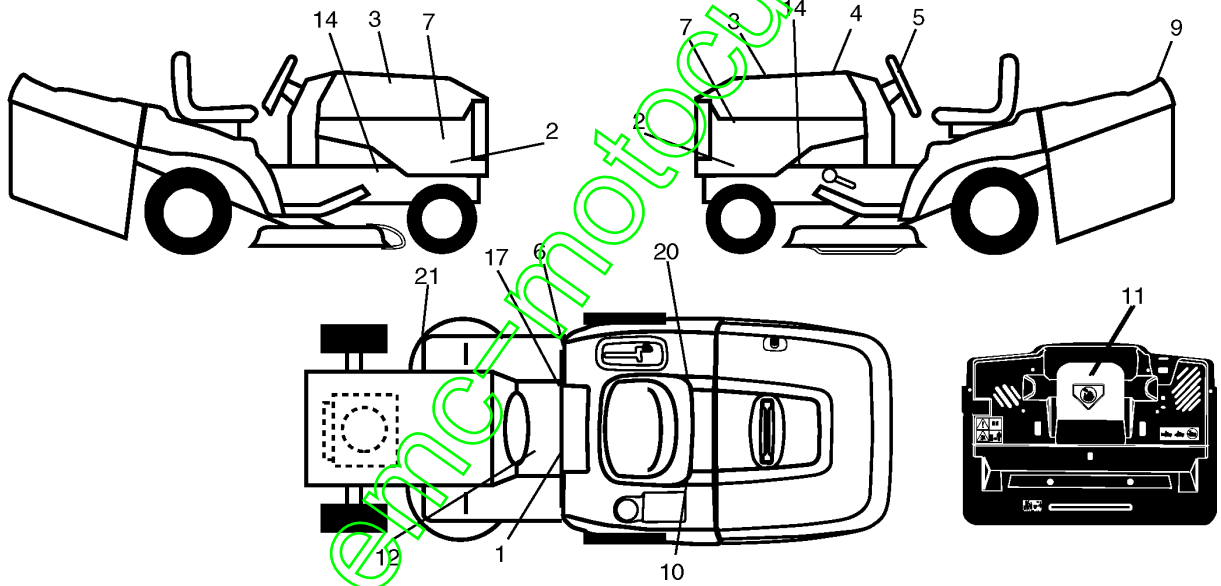

REPAIR PARTS

TRACTOR- -MODEL NO. CTH151 (HECTH151C) PRODUCT NO. 954 17 02-08
DECALS

Référence	Numéro de Pièce	Description	Remarque	QTÉ Kit équipement
1	532 14 54-98	DECAL		1
2	532 19 11-42	DECAL		1
3	532 18 89-23	DECAL		1
4	532 18 91-48	DECAL		1
5	532 18 89-25	DECAL		1
6	532 18 04-32	DECAL		1
7	532 18 89-21	DECAL		1
9	532 18 89-30	DECAL		1
10	532 14 50-05	DECAL		1
11	532 18 21-66	DECAL		1
12	532 15 97-37	DECAL		1
14	532 15 97-36	DECAL		1
17	532 14 08-37	DECAL		1
20	532 16 69-60	DECAL		1
21	532 16 62-86	DECAL		1
--	532 13 83-11	DECAL		1
--	532 18 10-90	PLAQUE		1
--	532 18 10-91	PLAQUE		1
--	532 18 26-21	DECAL		1
--	532 19 16-91			1
--	532 19 16-92			1

www.emc-motoculture.com