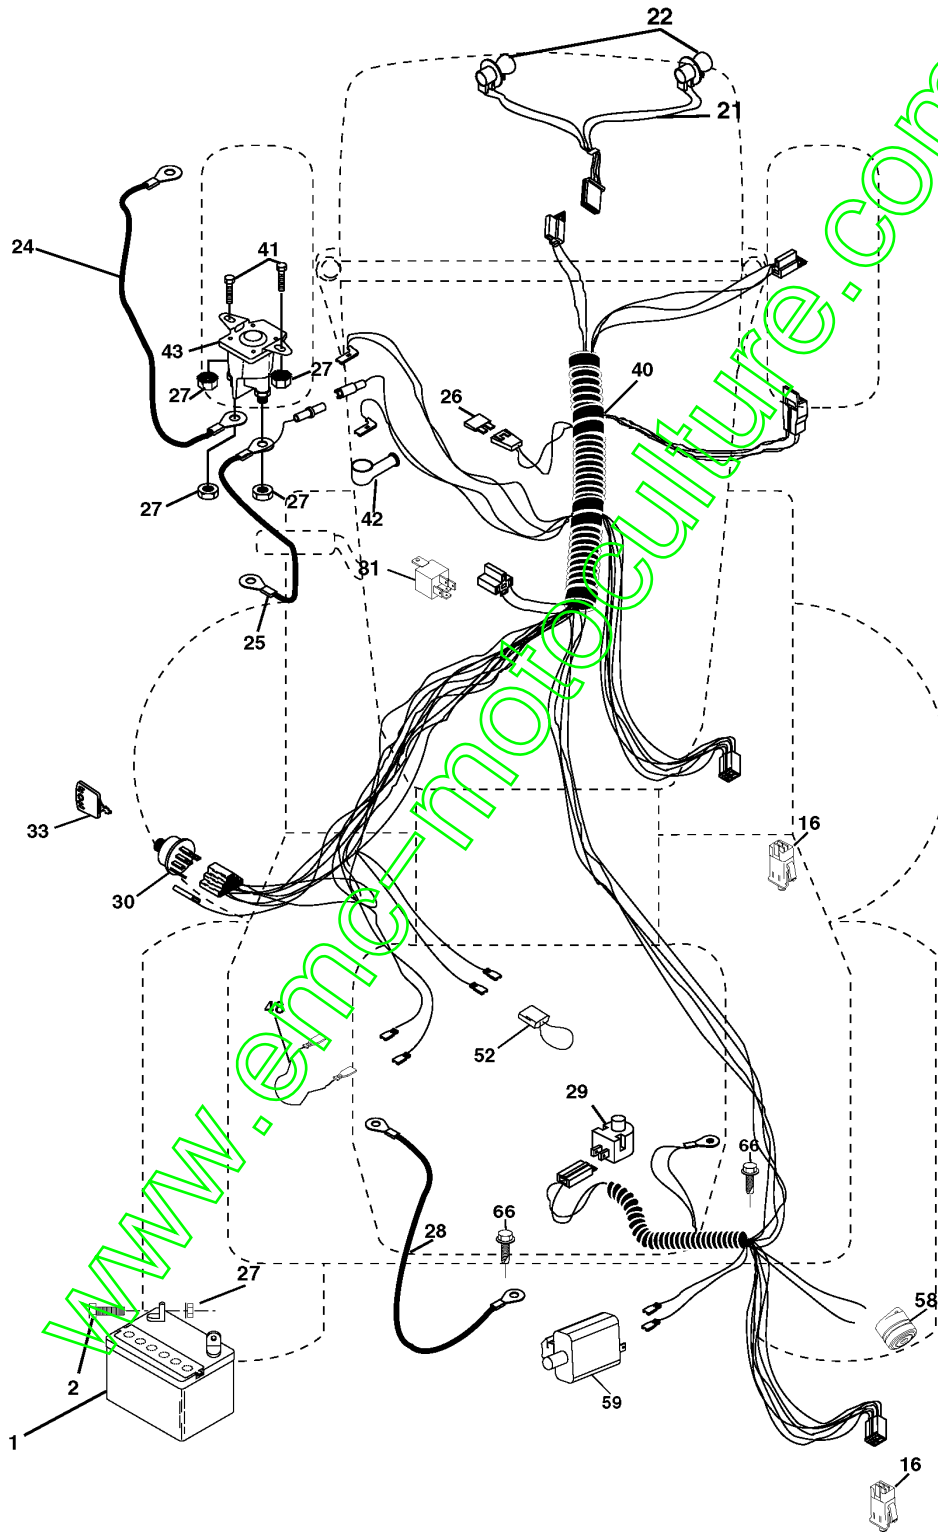

REPAIR PARTS

TRACTOR- -MODEL NO. CTH151 (HECTH151C) PRODUCT NO. 954 17 02-08
ELECTRICAL

Référence	Numéro de Pièce	Description	Remarque	QTÉ Kit équipement
1	532 14 49-27	BATTERIE		1
2	874 76 04-12	BOULON		1
16	532 17 61-38	INTERRUPTEUR		1
21	532 17 56-88	HARNAIS		1
22	532 00 41-52	AMPOULE		1
24	532 12 47-80	CÂBLE		1
25	532 16 59-87	CÂBLE		1
26	532 17 51-58	FUSIBLE		1
27	873 51 04-00	ÉCROU		1
28	532 12 77-25	CÂBLE		1
29	532 12 13-05	INTERRUPTEUR		1
30	532 17 55-66	SWITCH IGNITION		1
33	532 14 04-01	TOUCHE		1
40	532 18 80-36	HARNAIS		1
41	871 11 04-08	BOULON		1
42	532 13 15-63	CARTER		1
43	532 17 88-61	SOLÉNOÏDE		1
48	532 14 08-44	ADAPTATEUR		1
52	532 14 19-40	PROTECTEUR		1
58	532 16 94-19	SIRENE		1
59	532 18 03-79	INTERRUPTEUR		1
66	817 49 06-08	VIS		1
81	532 10 97-48	RELAIS		1

www.emc-motoculture.com