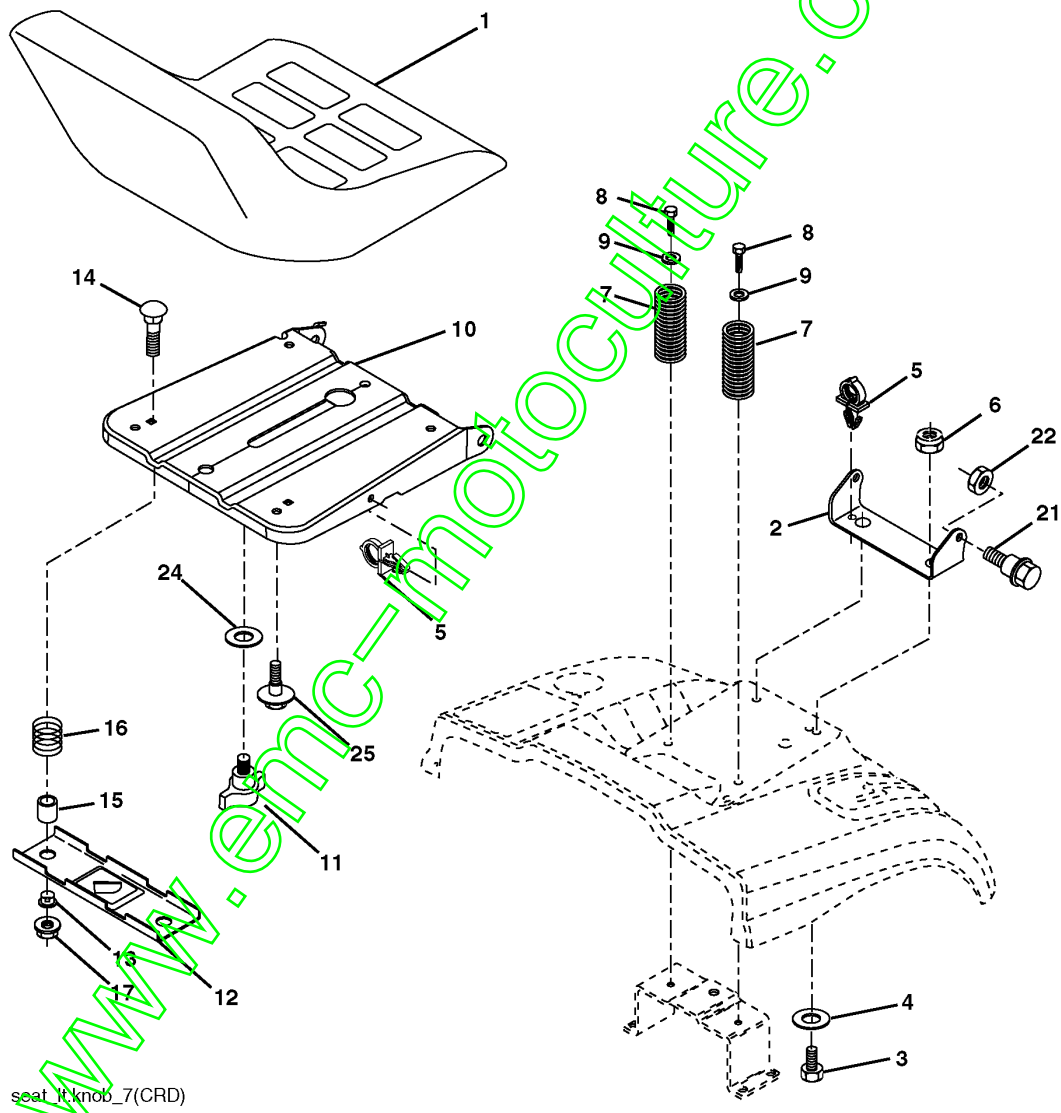

www.emc-motoculture.com

REPAIR PARTS

TRACTOR- -MODEL NO. CTH151 (HECTH151C) PRODUCT NO. 954 17 02-08

WHEELS & TIRES

Référence	Numéro de Pièce	Description	Remarque	QTÉ Kit équipement
1	532 05 91-92	CHAPE		1
2	532 06 51-39	RACCORD		1
3	532 10 62-22	PNEU		1
4	532 05 99-04	TUYAU		1
5	532 13 83-36	PIGNON DE CHAÎNE		1
6	532 12 49-57	RACCORD		1
7	532 12 49-59	ROULEMENT		1
8	532 13 83-37	PIGNON DE CHAÎNE		1
9	532 12 20-82	PNEU		1
10	532 12 49-26	TUYAU		1
11	532 17 50-39	ENJOLIVEUR		1
--	532 14 43-34	JOINT		1

www.emc-motoculture.com

REPAIR PARTS

TRACTOR- -MODEL NO. CTH151 (HECTH151C) PRODUCT NO. 954 17 02-08
SEAT ASSEMBLY

seat_knob_7(CRD)

Référence	Numéro de Pièce	Description	Remarque	QTÉ Kit équipement
1	532 18 49-92	SIÈGE		1
2	532 14 05-51	SUPPORT		1
3	871 11 06-16	VIS		1
4	819 13 16-10	RONDELLE		1
5	532 14 50-06	COLLIER DE SERRAGE		1
6	873 80 06-00	ÉCROU		1
7	532 12 41-81	RESSORT		1
8	817 00 06-16	VIS		1
9	819 13 16-14	RONDELLE		1
10	532 18 24-93	SUPPORT		1
11	532 16 63-69	ÉCROU PAPILLON		1
12	532 12 12-46	SUPPORT		1
13	532 12 12-48	BUSHING		1
14	872 05 04-12	BOULON		1
15	532 13 43-00	RONDELLE D'ESPACEMENT		1
16	532 12 12-50	RESSORT		1
17	532 12 39-76	ECROU		1
21	532 17 18-52	BOULON		1
22	873 80 05-00	LOCK NUT		1
24	819 17 19-12	RONDELLE		1
25	532 12 70-18	BOULON		1