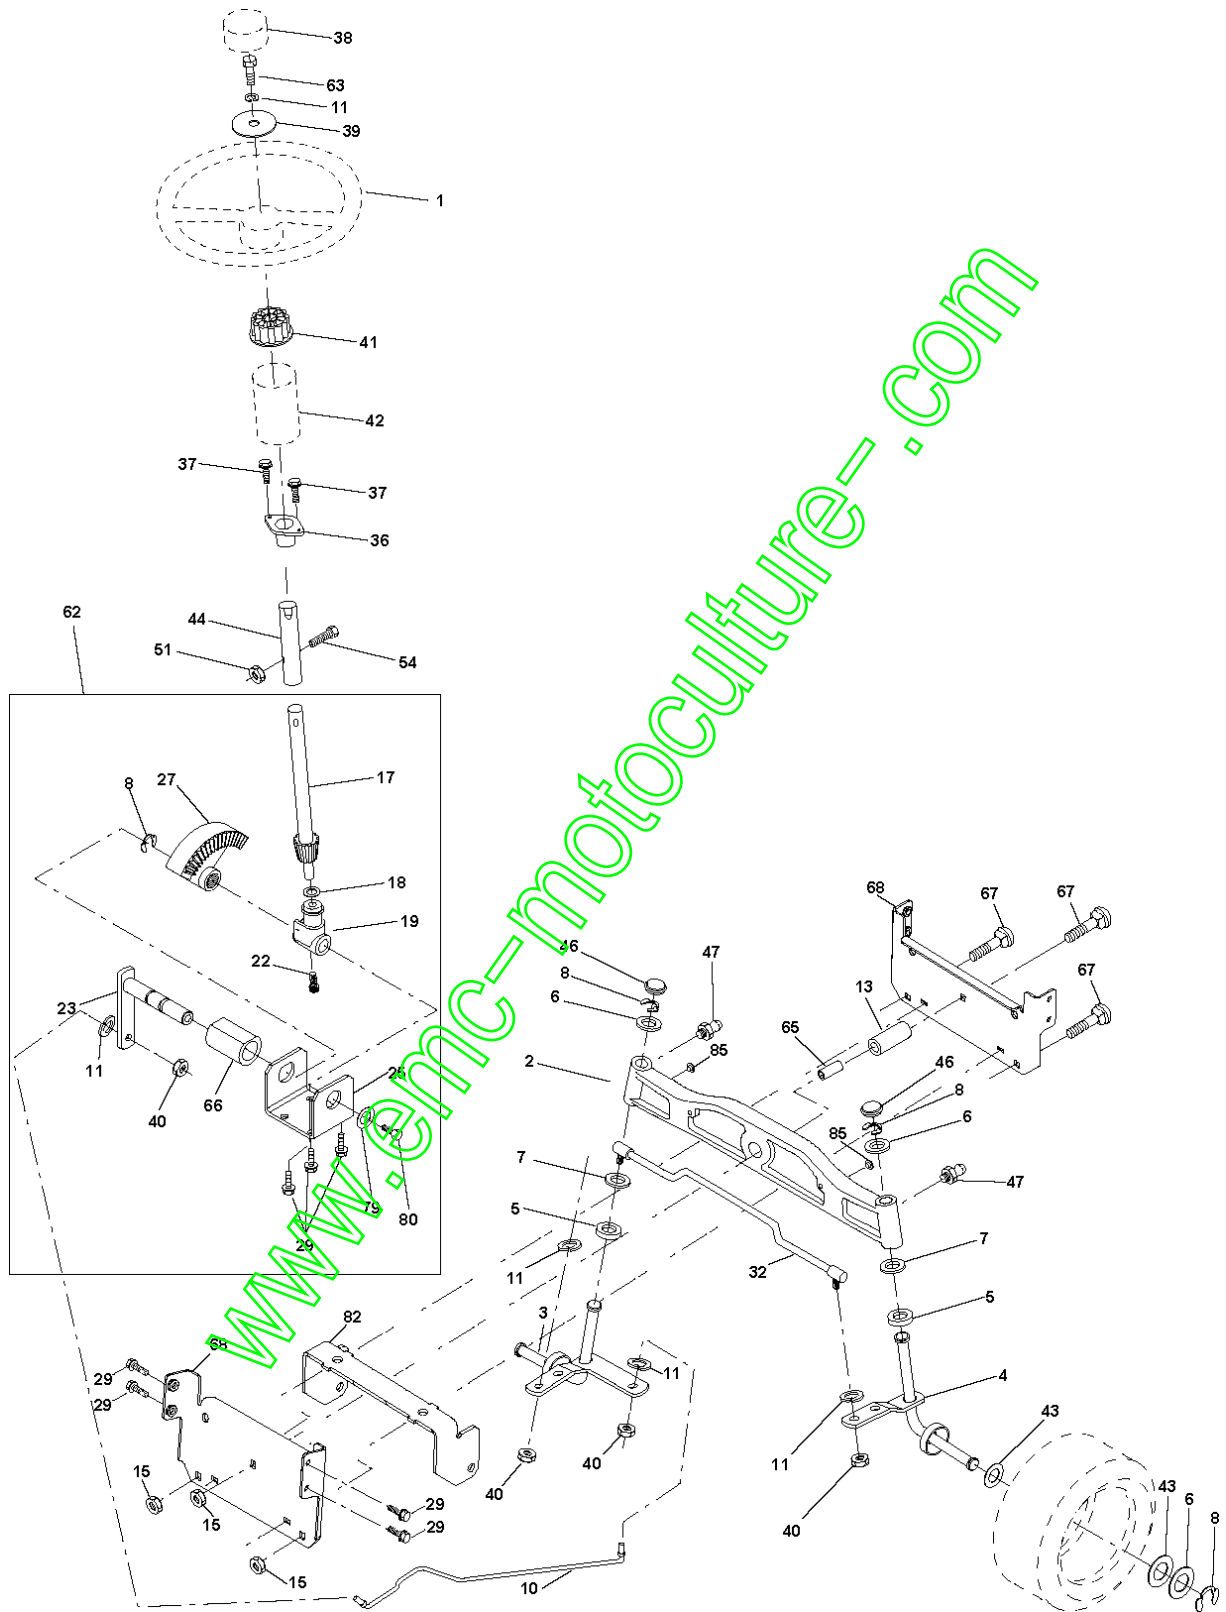

Référence	Numéro de Pièce	Description	Remarque	Qté Kit équipement
1	532 16 66-27	VOLANT		1
2	532 16 58-54	ARBRE		1
3	532 16 98-40	AXE		1
4	532 16 98-39	AXE		1
5	532 12 49-31	RONDELLE		1
6	532 12 17-48	RONDELLE		1
7	819 27 20-16	RONDELLE		1
8	812 00 00-29	BAGUE DE RETENUE		1
10	532 16 98-32	BARRE		1
11	810 04 06-00	RONDELLE		1
13	532 13 65-18	TUBE		1
15	532 14 52-12	ÉCROU		1
17	532 15 65-46	ARBRE		1
18	532 05 70-79	RONDELLE		1
19	532 16 03-95	SUPPORT		1
22	532 16 58-57	VIS		1
23	532 16 58-51	MAILLON		1
25	532 15 44-06	SUPPORT		1
27	532 13 68-74	GEAR SECTOR		1
29	817 06 06-12	VIS		1
32	532 17 01-62	BARRE		1
36	532 15 50-99	BUSHING		1
37	532 15 29-27	VIS		1
38	532 16 66-26	INSERT		1
39	819 13 24-11	RONDELLE		1
40	532 12 47-01	ÉCROU		1
41	532 15 99-45	ADAPTATEUR		1
42	532 16 96-34	DOUILLE		1
43	532 12 17-49	RONDELLE		1
44	532 15 37-20	STEERING PINION		1
46	532 12 12-32	ENJOLIVEUR		1
47	532 12 48-36	RACCORD		1
51	873 80 05-00	LOCK NUT		1
54	874 78 05-20	BOULON		1
62	532 16 79-02	GUIDE,CPL		1
63	874 78 06-16	BOULON		1
65	532 16 03-67	RONDELLE D'ESPACEMENT		1
66	532 15 44-04	BUSHING		1
67	872 11 06-18	BOULON		1
68	532 16 98-27	ARBRE		1
79	819 13 20-12	RONDELLE		1
80	874 95 06-12	BOULON		1
82	532 16 98-35	SUPPORT		1
85	532 13 38-35	YMAS TREE FASTNER		1