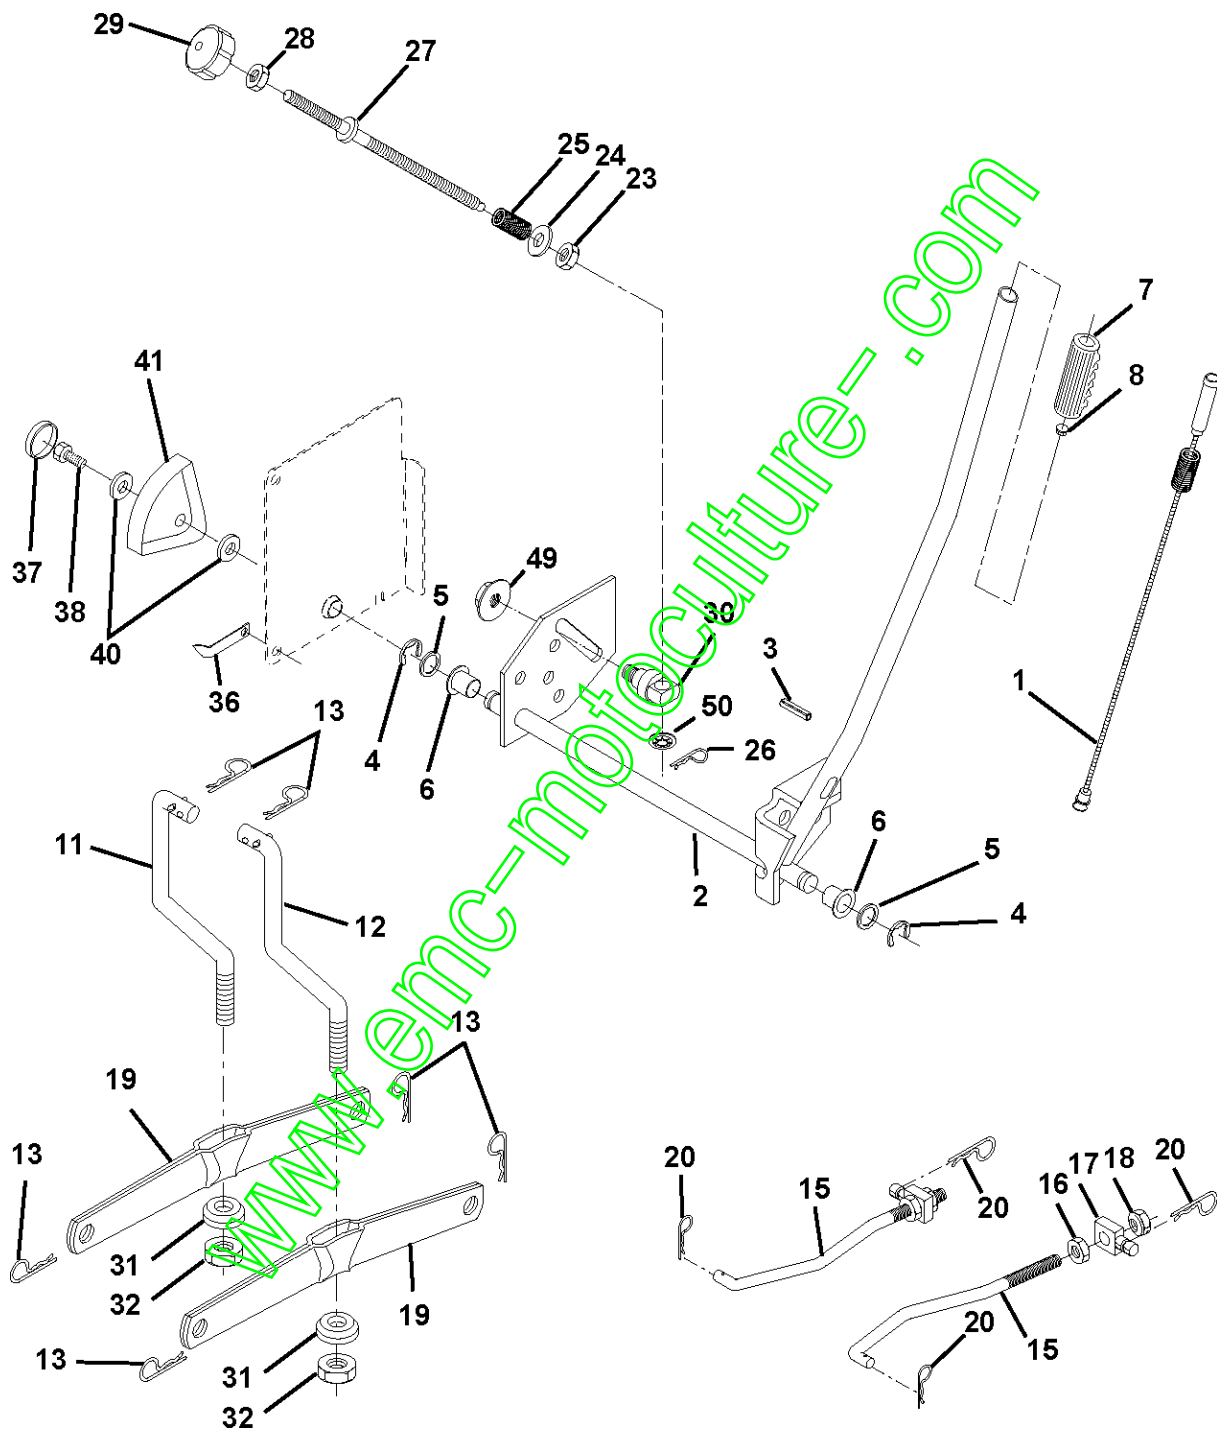

LEVAGE DE TONDEUSE / LEVAGE DE L'UNITÉ DE COUPE CTH160, HECTH160C, 954170021, 2010-06

Référence	Numéro de Pièce	Description	Remarque	QTÉ Kit équipement
1	532 15 94-60	CÂBLE		1
2	532 15 94-71	LEVIER		1
3	532 10 57-67	PIN RETAINING SCREW		1
4	812 00 00-02	RETAINING RING		1
5	819 21 16-21	RONDELLE		1
6	532 12 01-83	ROULEMENT		1
7	532 12 56-31	POIGNÉE		1
8	532 12 45-26	BOUTON		1
11	532 16 58-29	BARRE		1
12	532 16 58-31	BARRE		1
13	532 12 46-70	RETAINING RING		1
15	532 16 72-53	MAILLON		1
16	873 35 08-00	ÉCROU		1
17	532 13 01-71	SUPPORT		1
18	873 68 08-00	ÉCROU		1
19	532 13 98-68	LEVIER		1
20	532 16 35-52	COLLIER DE SERRAGE		1
23	532 11 08-07	ÉCROU		1
24	819 13 10-16	RONDELLE		1
25	532 12 48-74	RESSORT		1
26	532 16 94-84	AXE		1
27	532 12 69-71	LEVIER		1
28	873 35 06-00	ÉCROU		1
29	532 13 80-57	BOUTON		1
30	532 15 02-33	TRUNNION		1
31	532 14 03-02	ROULEMENT		1
32	873 54 06-00	ÉCROU		1
36	532 15 50-97	INDICATEUR		1
37	532 12 39-35	BOUCHON		1
38	817 06 05-16	VIS		1
40	819 11 24-10	RONDELLE		1
41	532 12 39-34	INDICATEUR		1
49	532 14 52-12	ÉCROU		1
50	532 11 04-52	ÉCROU		1

www.enc-motoculture.com