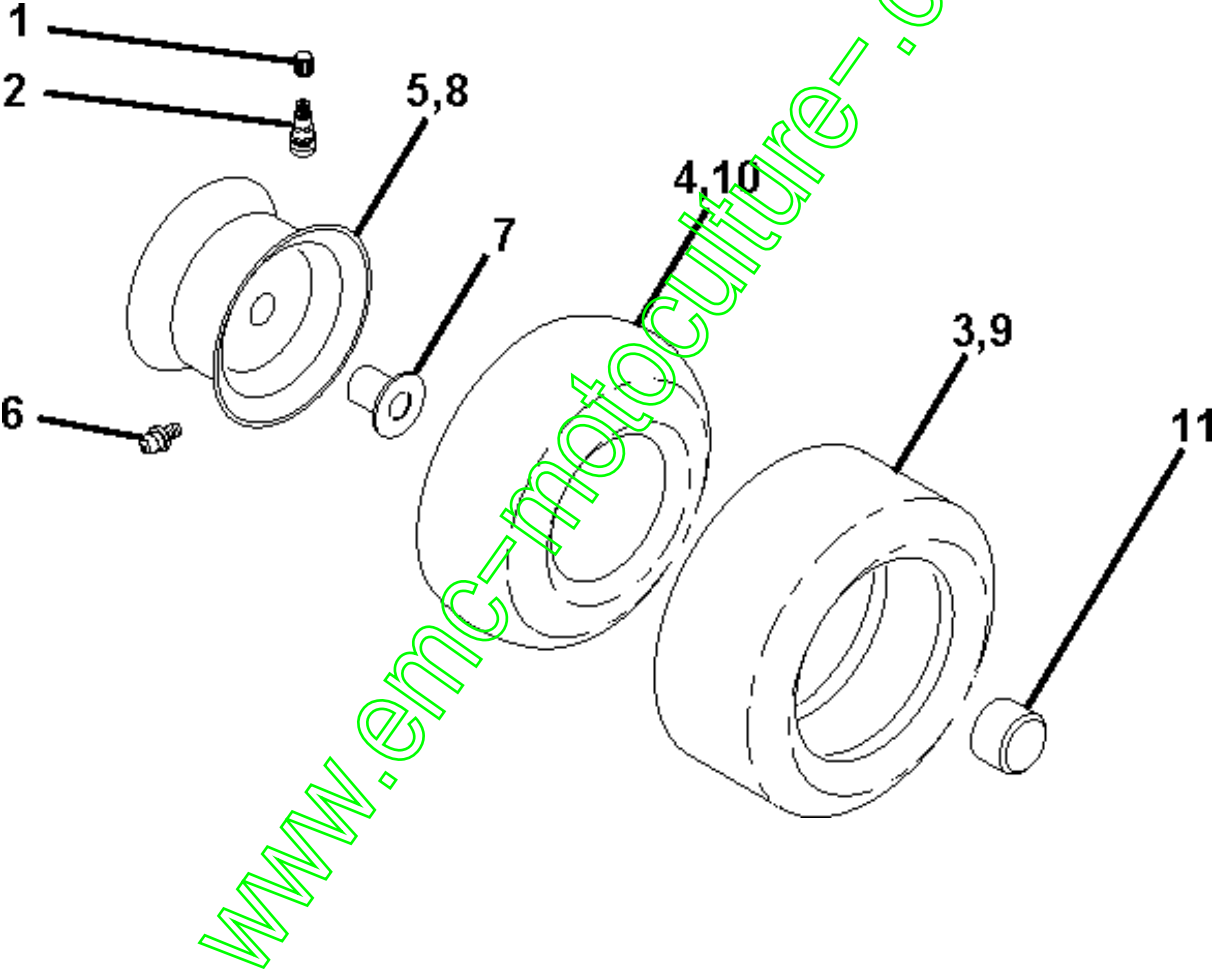

Référence	Numéro de Pièce	Description	Remarque	QTÉ Kit équipement
1	532 05 91-92	CAP VALVE		1
2	532 06 51-39	RACCORD		1
3	532 10 62-22	PNEU	Front 15 x 6.0 - 6	1
4	532 05 99-04	TUYAU	Front	1
5	532 13 83-36	JANTE	Front 6"	1
6	532 12 49-57	RACCORD		1
7	532 12 49-59	ROULEMENT		1
8	532 13 83-37	PIGNON DE CHAÎNE	Rear 8"	1
9	532 13 84-68	PNEU	Rear 20 x 8-8	1
10	532 12 49-26	TUYAU	Rear 9.5 x 8	1
11	532 10 47-57	ENJOLIVEUR		1
--	144334	DICHTMASSE P15-105E		1

www.enc-motoculture.com