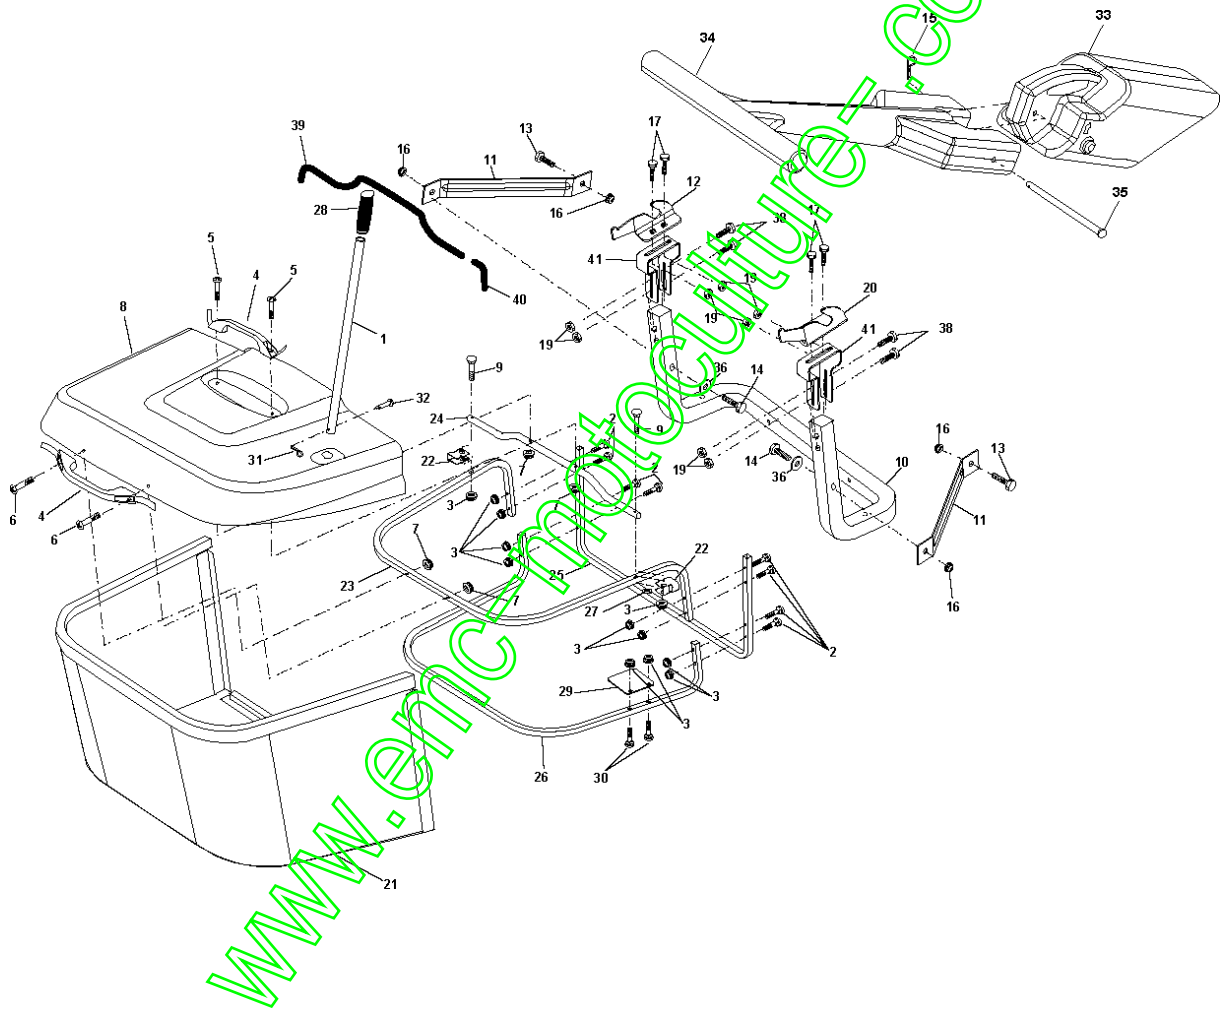

Référence	Numéro de Pièce	Description	Remarque	QTÉ Kit équipement
1	532 16 52-49	BARRE		1
2	872 14 04-16	BOULON		1
3	532 12 39-76	LOCKNUT		1
4	532 16 99-16	POIGNÉE		1
5	874 98 10-24	VIS		1
6	874 98 10-32	VIS		1
7	873 40 10-00	ÉCROU		1
8	532 16 79-80	CARTER		1
9	872 14 04-18	BOULON		1
10	532 16 96-88	CADRE		1
11	532 16 57-19	BARRE		1
12	532 16 96-85	SUPPORT		1
13	872 11 06-06	BOULON		1
14	874 52 06-40	BOULON		1
15	532 12 46-70	RETAINING RING		1
16	873 90 06-00	ÉCROU		1
17	872 14 05-06	BOULON		1
18	819 11 12-16	RONDELLE		1
19	873 80 05-00	LOCK NUT		1
20	532 16 96-84	SUPPORT		1
21	532 16 57-80	SAC		1
22	532 16 57-81	COUVERCLE		1
23	532 16 57-82	CADRE		1
24	532 16 57-83	CADRE		1
25	532 16 57-84	CADRE		1
26	532 16 57-85	CADRE		1
27	532 16 96-92	BUSHING		1
28	532 16 57-87	POIGNÉE		1
29	532 16 58-39	ARRÊT		1
30	872 14 04-10	BOULON		1
31	532 12 47-88	RETAINING RING		1
32	532 12 68-75	RIVET		1
33	532 16 93-80	BOUCHON		1
34	532 16 55-70	POIGNÉE		1
35	532 16 55-72	PIN RETAINING SCREW		1
36	819 13 20-16	RONDELLE		1
38	872 01 05-20	BOULON		1
39	532 16 99-99	JOINT		1
40	532 17 00-00	JOINT		1
41	532 16 96-83	SUPPORT		1

www.enc-motoculture.com