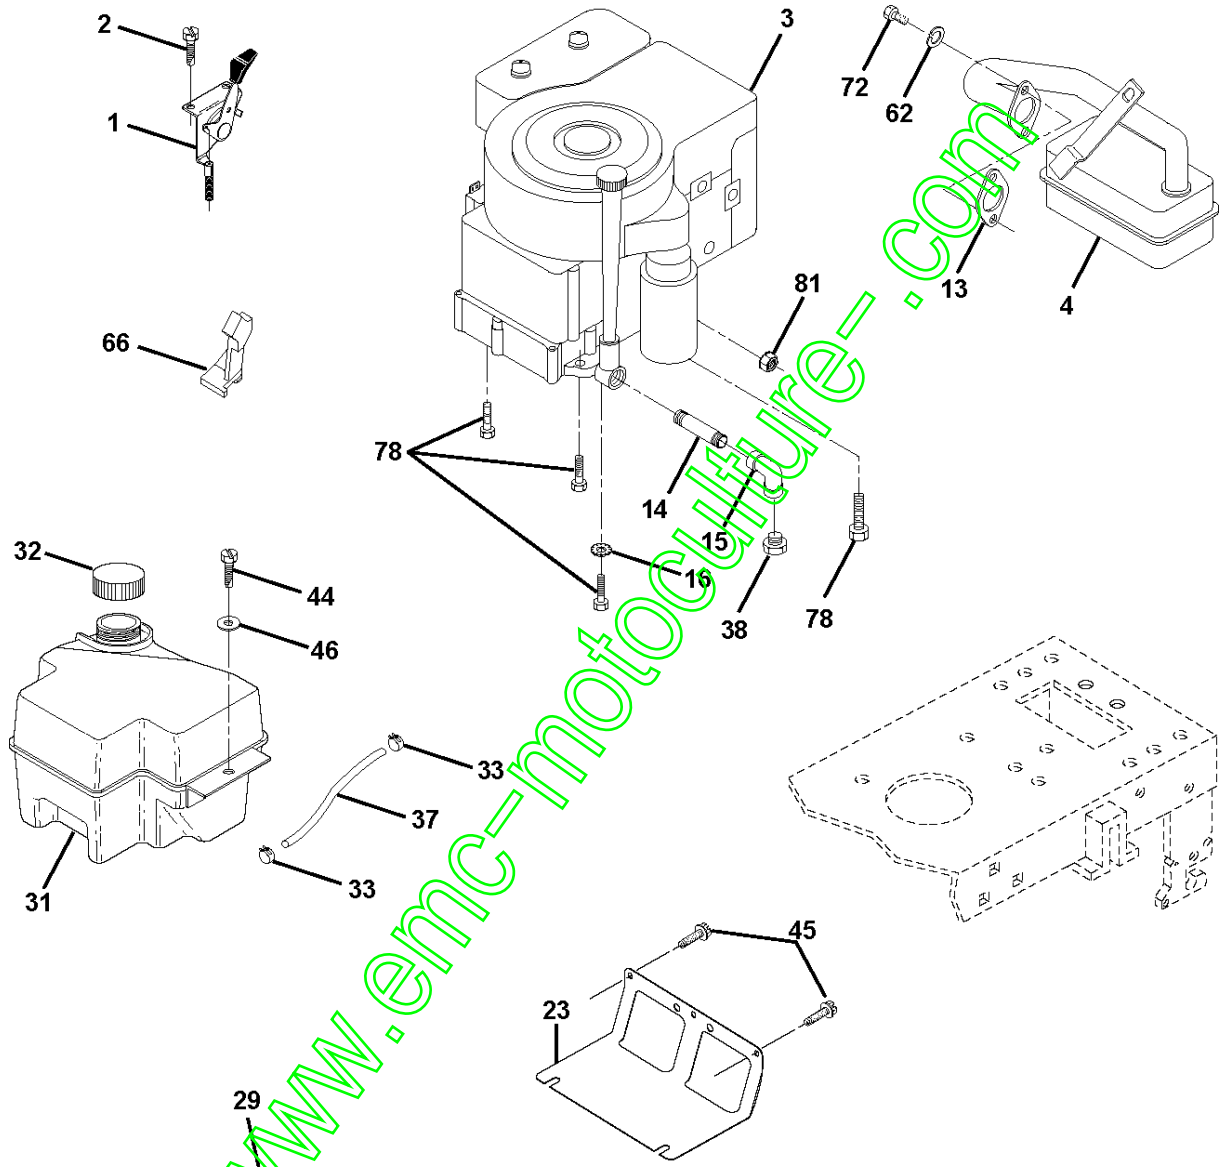

OPTIONAL EQUIPMENT
Spark Arrester

MOTEUR

CTH160, HECTH160C, 954170021, 2010-06

Référence	Numéro de Pièce	Description	Remarque	QTÉ Kit équipement
1	532 14 13-59	COMMANDE		1
2	817 72 04-10	VIS		1
3	000 00 00-00	W/O DESCRIPTION	Engine B&S Model 311777 (Order parts from engine manufacturer)	1
4	532 13 73-52	SILENCIEUX		1
13	532 16 52-91	JOINT		1
14	813 28 03-24	TUBE		1
15	813 20 03-00	RACCORD D ANGLE		1
16	811 05 06-00	RONDELLE		1
23	532 16 98-37	PROTECTEUR		1
29	532 13 71-80	SPARK ARRESTER KIT		1
31	532 16 19-11	RÉSERVOIR		1
32	532 14 05-27	FUEL CAP		1
33	532 12 34-87	AGRAFE DE TUYAU		1
37	532 13 70-40	TUYAU		1
38	000 00 00-00	W/O DESCRIPTION	Plug Oil Drain (Order From Engine Manufacturer)	1
45	817 06 06-12	VIS		1
62	810 04 05-00	RONDELLE		1
66	532 12 79-51	MOVEMENT LIMITER		1
72	871 07 05-12	BOULON		1
78	817 06 06-20	VIS		1
81	532 12 88-61	ÉCROU		1

www.emc-motoculture.com