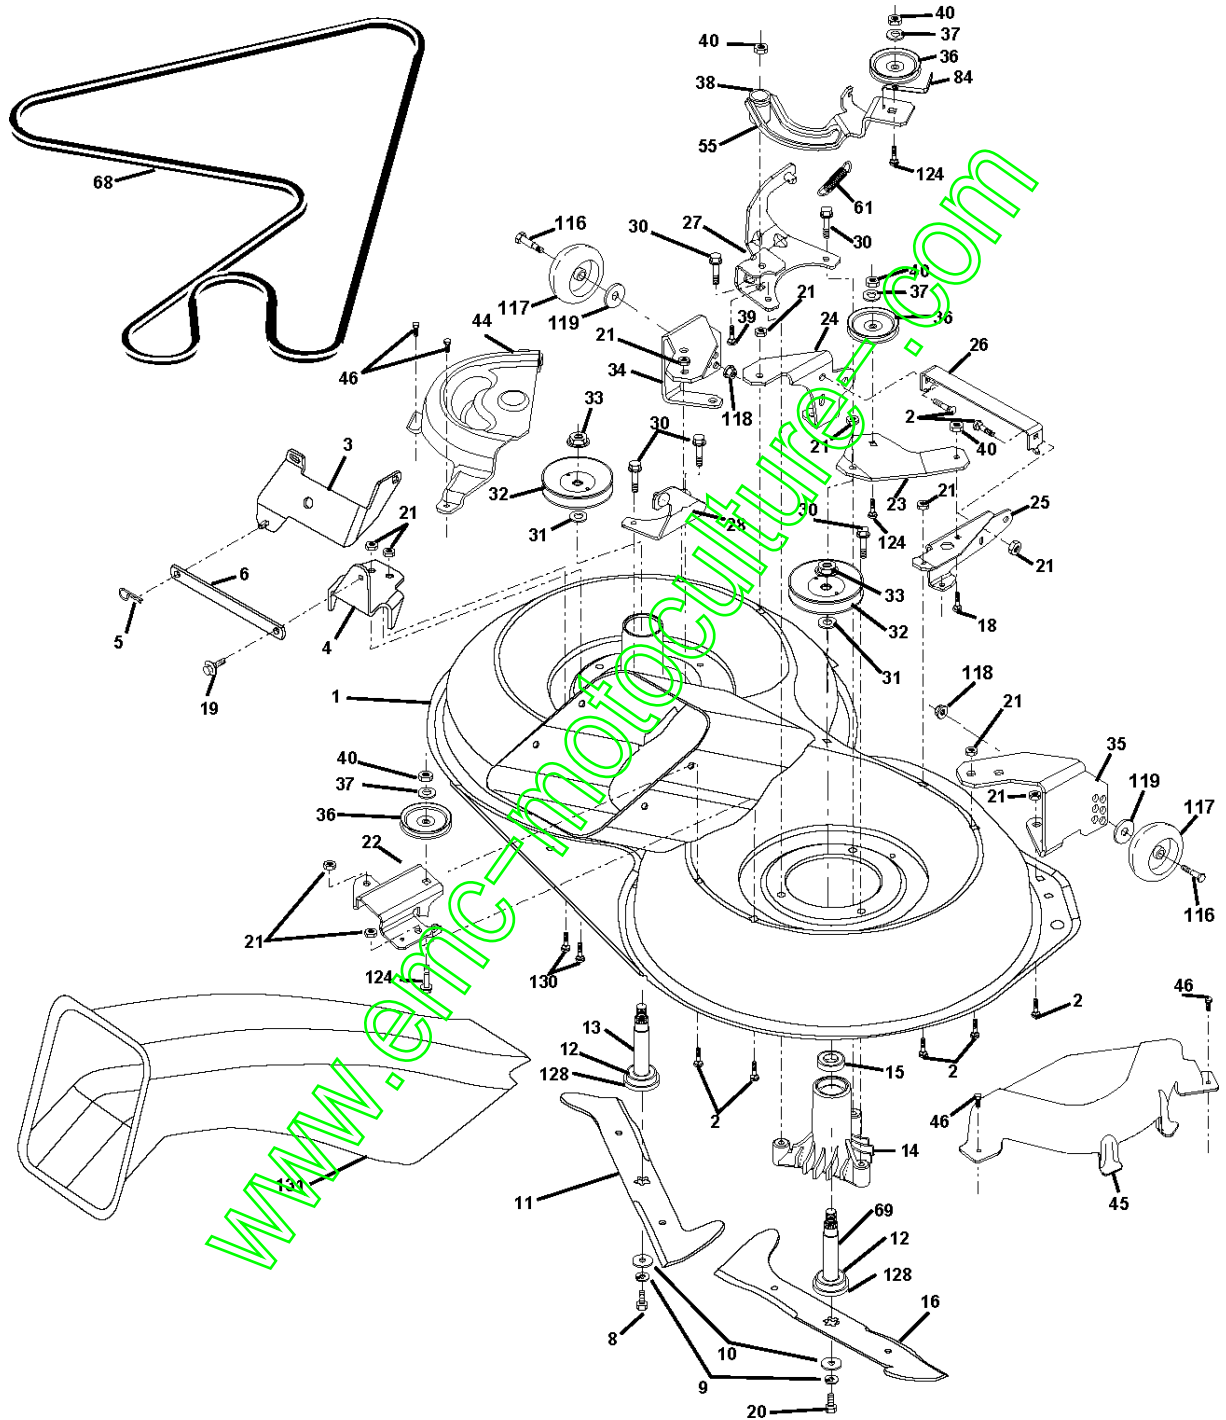

Référence	Numéro de Pièce	Description	Remarque	QTÉ Kit équipement
1	532 16 91-60	CARTER		1
2	872 14 05-06	BOULON		1
3	532 16 55-69	SUPPORT		1
4	532 16 91-67	SUPPORT		1
5	532 12 46-70	RETAINING RING		1
6	532 16 55-57	BARRE		1
8	532 85 08-57	BOULON		1
9	810 03 06-00	RONDELLE		1
10	532 14 02-96	RONDELLE		1
11	532 16 87-20	COUTEAU		1
12	532 12 98-95	ROULEMENT		1
13	532 13 76-45	ARBRE		1
14	532 12 87-74	CARTER		1
15	532 11 04-85	ROULEMENT		1
16	532 16 87-21	COUTEAU		1
18	872 11 06-08	BOULON		1
19	532 13 28-27	SPEC. BOLT		1
20	532 16 54-84	BOULON		1
21	873 68 05-00	ÉCROU		1
22	532 16 91-65	SUPPORT		1
23	532 16 91-66	SUPPORT		1
24	532 16 91-70	SUPPORT		1
25	532 16 91-71	SUPPORT		1
26	532 16 52-37	BARRE		1
27	532 16 91-72	SUPPORT		1
28	532 16 91-68	SUPPORT		1
30	532 15 77-22	VIS		1
31	532 12 99-63	RONDELLE		1
32	532 15 35-35	POULIE		1
33	532 13 72-66	ÉCROU		1
34	532 16 91-74	SUPPORT		1
35	532 16 91-75	SUPPORT		1
36	532 14 67-63	POULIE		1
37	819 13 13-16	RONDELLE		1
38	532 16 98-51	RONDELLE D'ESPACEMENT		1
39	872 11 06-22	BOULON		1
40	873 68 06-00	ÉCROU		1
44	532 16 91-80	CARTER		1
45	532 16 91-79	CARTER		1
46	532 13 77-29	VIS		1
55	532 16 98-49	LEVIER		1
56	532 12 20-52	RONDELLE D'ESPACEMENT		1
61	532 16 59-45	RÉSSORT		1
68	532 16 91-78	COURROIE		1
69	532 16 54-82	ARBRE		1
84	532 15 60-85	GUIDE DE COURROIE		1
116	532 13 76-44	VIS		1
117	532 13 39-57	ROUE		1
118	873 93 08-00	ÉCROU		1
119	819 12 14-14	RONDELLE		1
124	872 11 06-12	BOULON		1
128	532 15 33-90	JOINT		1
130	872 11 05-06	BOULON		1
131	532 16 56-61	TUBE		1
--	532 13 07-94	OUTIL POUR RONDELLE DEX		1
--	532 16 55-79	AXE		1
--	532 17 02-73	CARTER		1