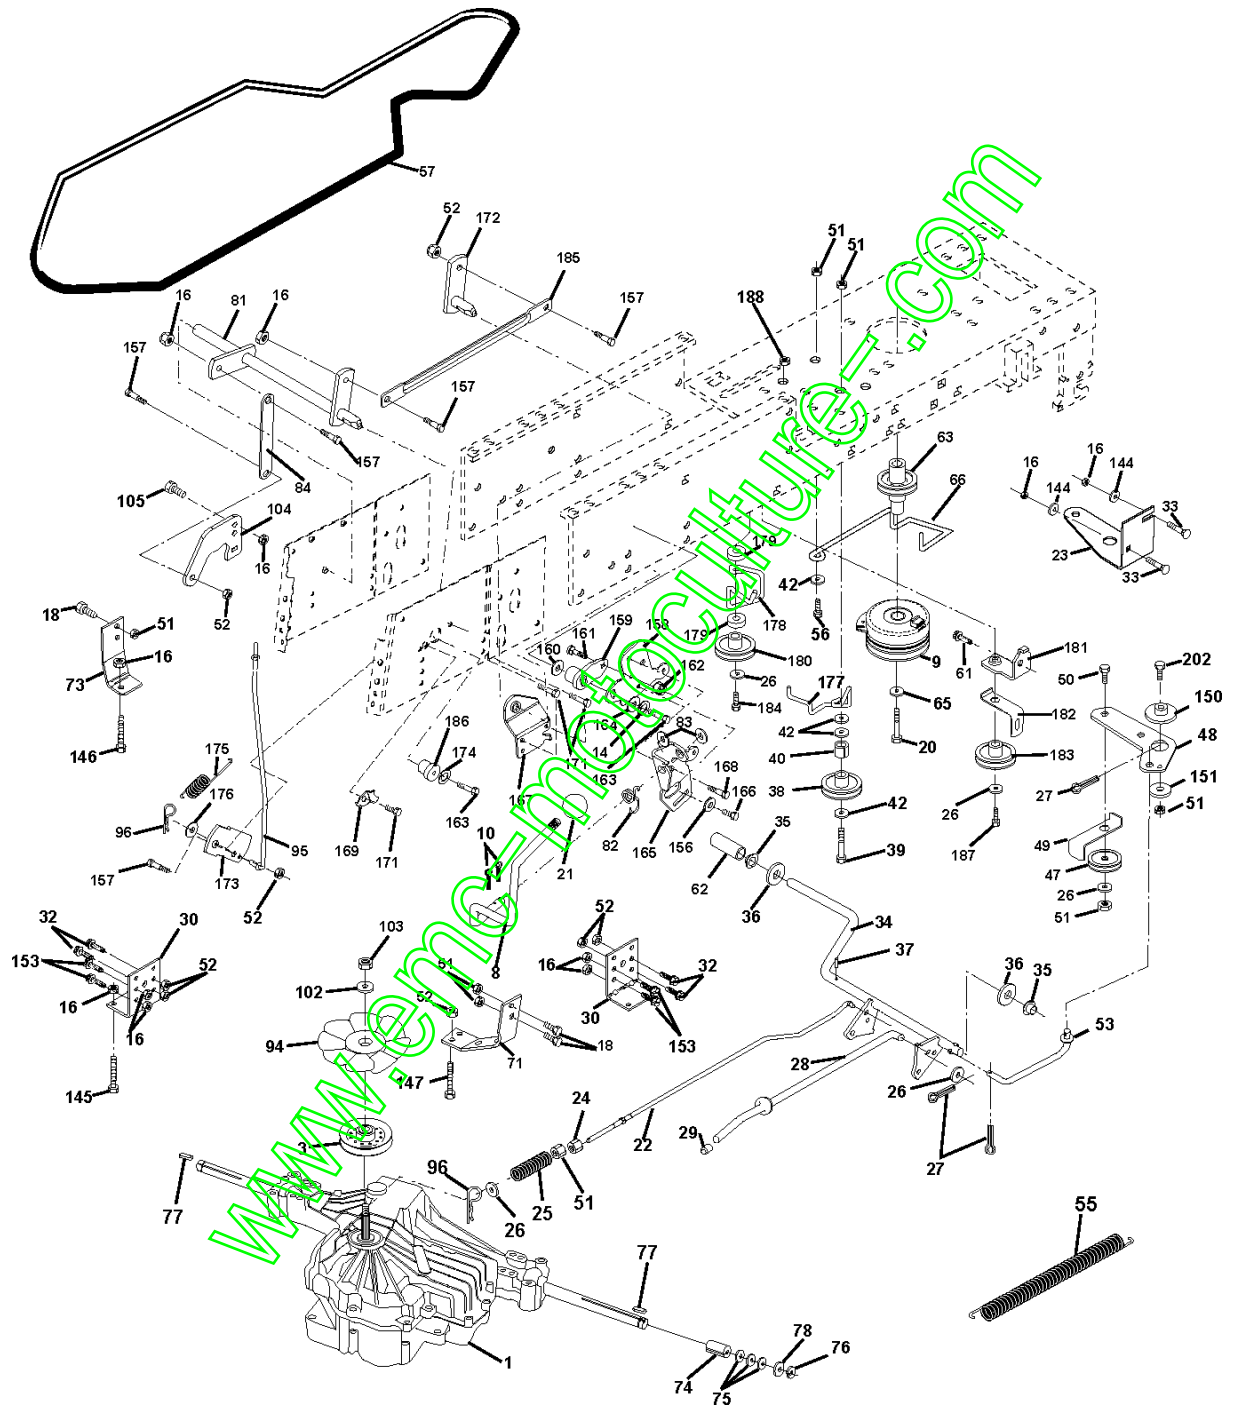

Référence	Numéro de Pièce	Description	Remarque	QTÉ Kit équipement
1	000 00 00-00	W/O DESCRIPTION	Transaxle Hydro Gear 331-0650 (Order parts from transaxle manufacturer)	1
3	532 14 39-95	POULIE		1
8	532 16 56-19	BARRE		1
9	532 16 99-92	EMBRAYAGE		1
10	876 02 04-16	GOUPILLE FENDUE		1
14	810 04 04-00	RONDELLE		1
16	873 80 05-00	LOCK NUT		1
18	874 78 06-16	BOULON		1
19	873 80 06-00	ÉCROU		1
20	532 15 02-80	VIS		1
21	532 12 12-74	BOUTON		1
22	532 16 56-88	BARRE		1
23	532 17 01-71	SUPPORT		1
24	873 35 06-00	ÉCROU		1
25	532 10 68-88	RESSORT		1
26	819 13 13-16	RONDELLE		1
27	876 02 04-12	GOUPILLE FENDUE		1
28	532 14 52-04	BARRE		1
29	532 07 16-73	CARTER		1
30	532 13 08-07	SUPPORT		1
32	874 76 05-12	BOULON		1
33	872 14 05-06	BOULON		1
34	532 16 54-96	ARBRE		1
35	532 12 01-83	ROULEMENT		1
36	819 21 16-16	RONDELLE		1
37	532 12 49-63	PIN RETAINING SCREW		1
38	532 16 59-36	POULIE		1
39	872 11 06-22	BOULON		1
40	532 12 49-65	RONDELLE D'ESPACEMENT		1
42	819 13 13-12	RONDELLE		1
47	532 12 77-83	POULIE		1
48	532 15 44-07	GUIDE		1
49	532 12 32-05	GUIDE DE COURROIE		1
50	874 76 06-24	BOULON		1
51	873 68 06-00	ÉCROU		1
52	873 68 05-00	ÉCROU		1
53	532 10 57-10	MAILLON		1
55	532 10 57-09	RESSORT		1
56	874 76 06-20	BOULON		1
57	532 16 56-32	COURROIE		1
61	817 49 06-12	VIS		1
62	532 12 35-33	PEDAL RUBBER		1
63	532 14 58-68	POULIE		1
65	810 04 07-00	RONDELLE		1
66	532 15 47-78	TENDEUR DE COURRDIE		1
71	532 14 01-58	SUPPORT		1
73	532 15 63-47	STROP		1
74	532 12 11-09	RONDELLE D'ESPACEMENT		1
75	532 12 17-49	RONDELLE		1
76	812 00 00-01	BAGUE DE RETENUE		1
77	532 12 35-83	TOUCHE		1
78	532 12 17-48	RONDELLE		1
81	532 16 55-85	ARBRE		1
82	532 12 37-82	RESSORT		1
83	819 17 12-16	RONDELLE		1
84	532 16 56-29	MAILLON		1
94	532 14 04-62	VENTILATEUR		1
95	532 16 59-35	LEVIER		1
96	532 12 47-88	RETAINING RING		1
102	532 14 13-22	RONDELLE		1
103	873 94 08-00	ÉCROU		1