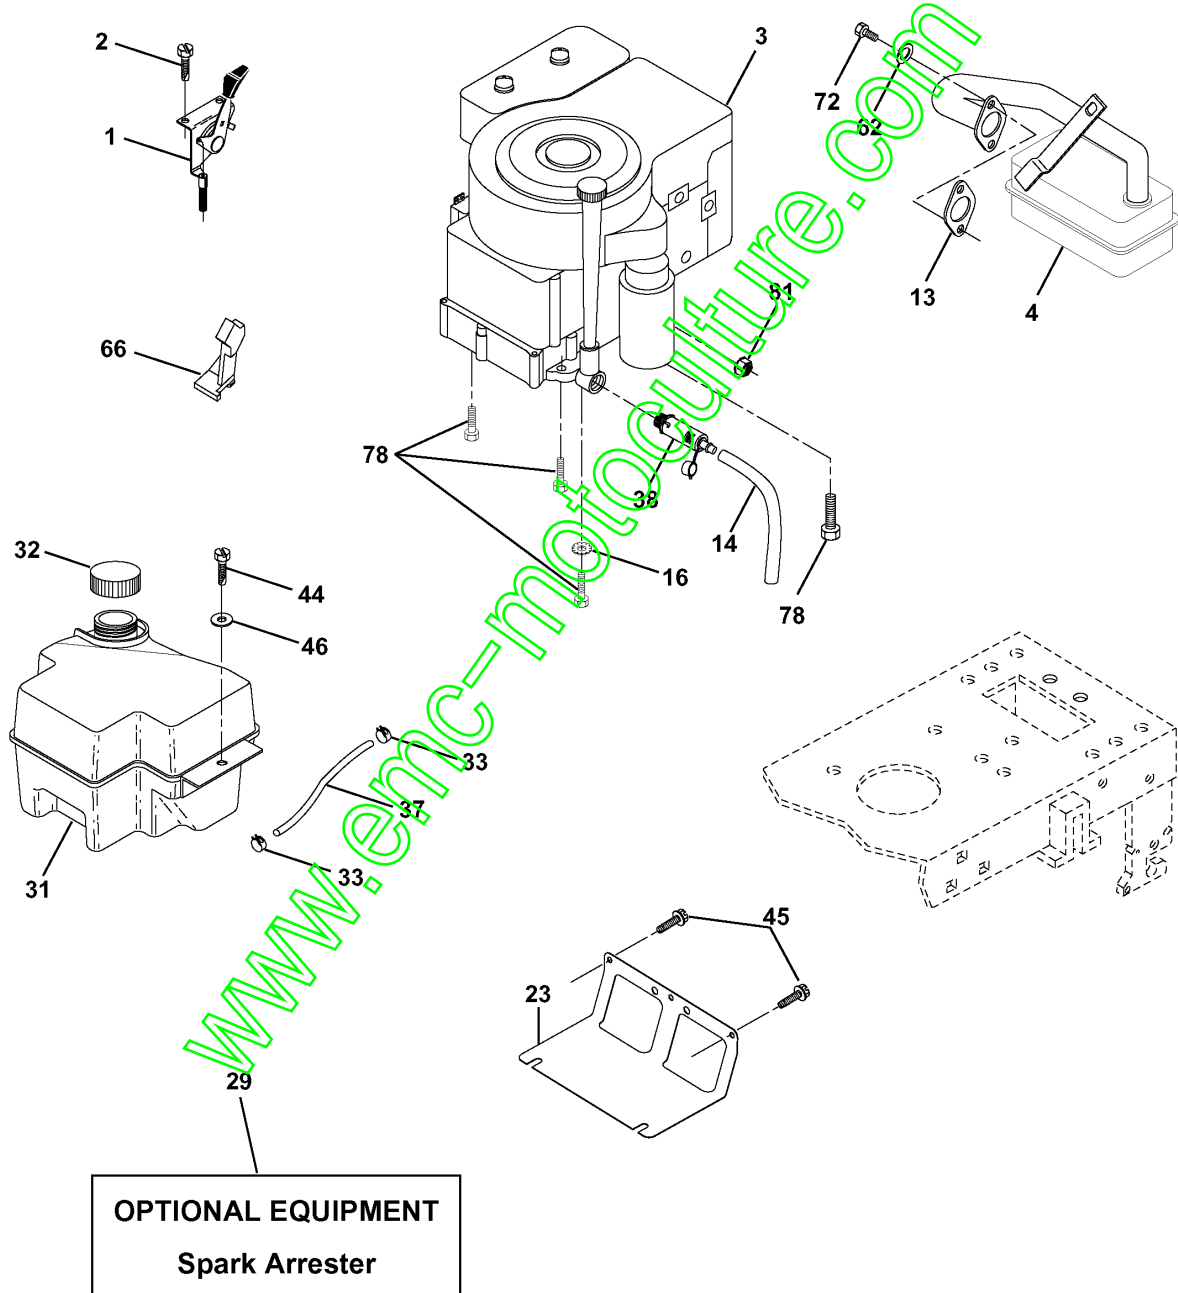

REPAIR PARTS

TRACTOR- -MODEL NO. CTH160 (HECTH160E), PRODUCT NO. 954 17 00-21
ENGINE

Référence	Numéro de Pièce	Description	Remarque	QTÉ Kit équipement
1	532 17 08-65	CONTROL THROTTLE		1
2	817 72 04-10	VIS		1
4	532 13 73-52	SILENCIEUX		1
13	532 16 52-91	JOINT		1
14	532 14 84-56	TUBE		1
16	811 05 06-00	RONDELLE		1
23	532 16 98-37	PROTECTEUR		1
29	532 13 71-80	SPARK ARRESTER KIT		1
31	532 17 46-42	RÉSERVOIR À ESSENCE		1
32	532 14 05-27	FUEL CAP		1
33	532 12 34-87	AGRAFE DE TUYAU		1
37	532 13 70-40	TUYAU		1
38	532 14 83-15	BOUCHON		1
44	817 67 04-12	VIS		1
45	817 00 06-12	VIS		1
46	819 09 14-16	RONDELLE		1
62	810 04 05-00	RONDELLE		1
66	532 12 79-51	MOVEMENT LIMITER		1
72	871 07 05-12	BOULON		1
78	817 06 06-20	VIS		1
81	873 51 04-00	ÉCROU		1

www.emc-motoculture.com