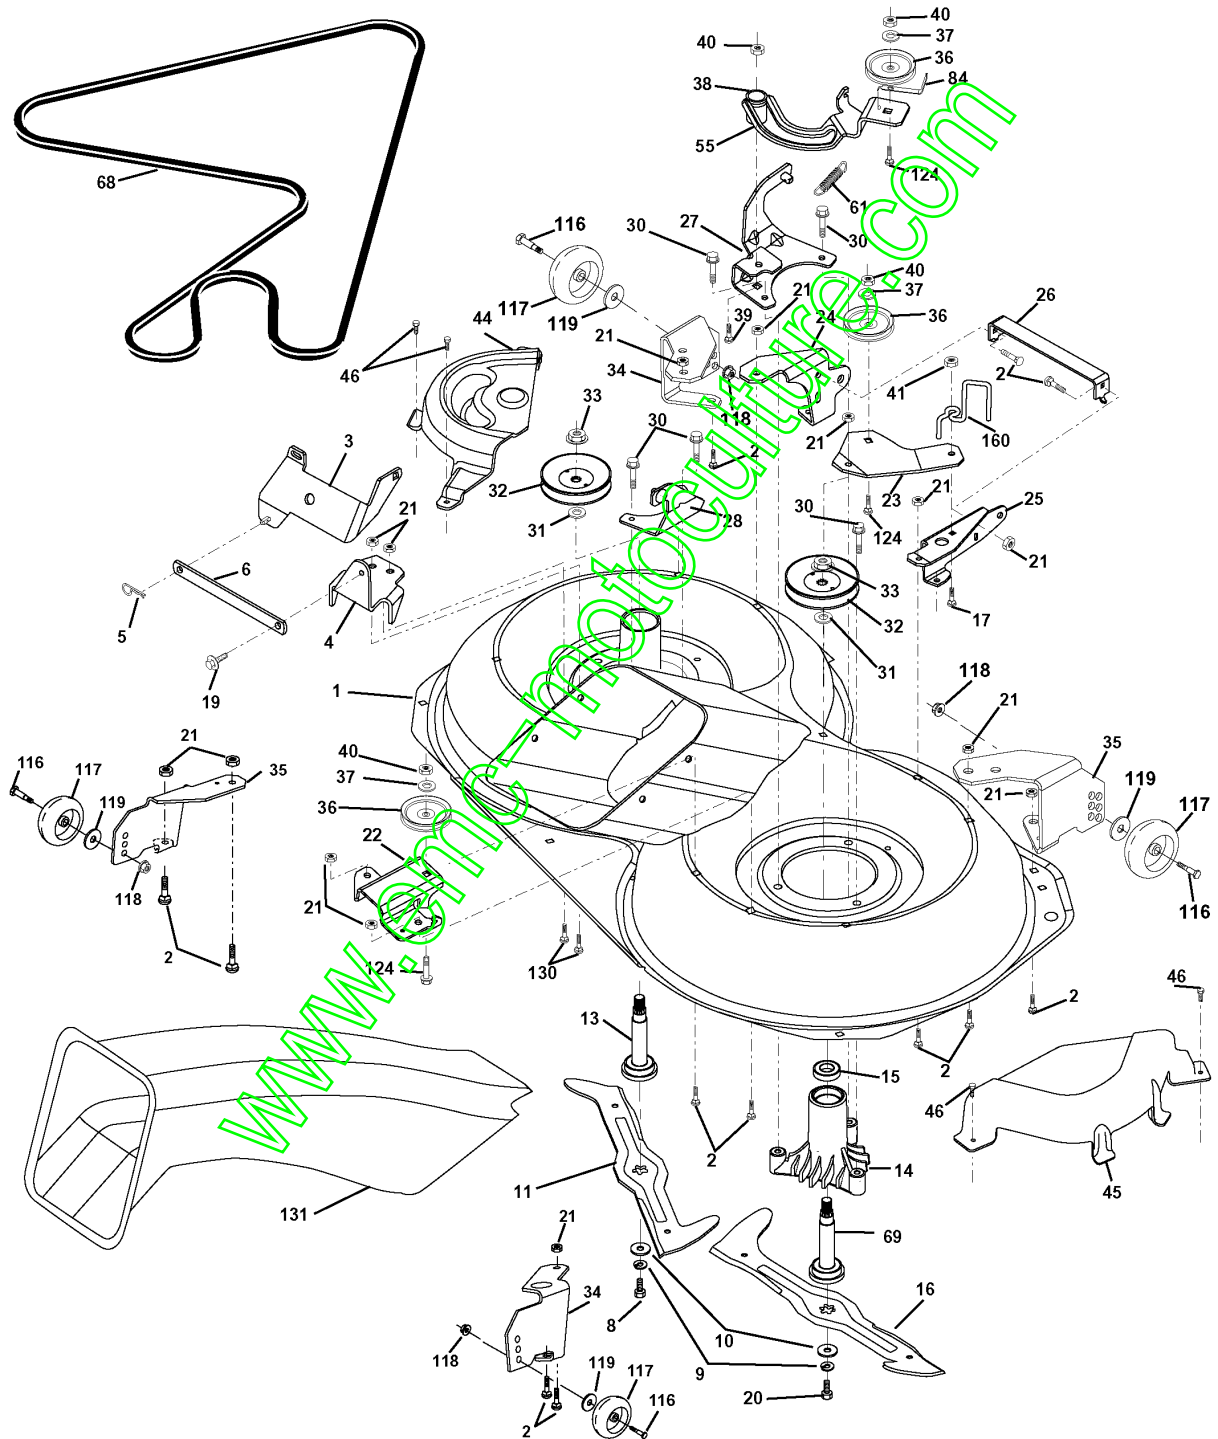

REPAIR PARTS

TRACTOR- -MODEL NO. CTH160 (HECTH160E), PRODUCT NO. 954 17 00-21
MOWER

Référence	Numéro de Pièce	Description	Remarque	QTÉ Kit équipement
16	532 17 54-51	COUTEAU	CORRECTION	1
1	532 16 91-60	CARTER		1
2	872 14 05-06	BOULON		1
3	532 16 55-69	SUPPORT		1
4	532 16 91-67	SUPPORT		1
5	532 12 46-70	RETAINING RING		1
6	532 16 55-57	BARRE		1
8	532 85 08-57	BOULON		1
9	810 03 06-00	RONDELLE		1
10	532 14 02-96	RONDELLE		1
11	532 17 54-50	COUTEAU		1
13	532 13 76-45	ARBRE		1
14	532 12 87-74	CARTER		1
15	532 11 04-85	ROULEMENT		1
16	532 17 54-51	COUTEAU		1
17	872 14 06-10	BOULON		1
19	532 13 28-27	SPEC. BOLT		1
20	532 16 54-84	BOULON		1
21	873 68 05-00	ÉCROU		1
22	532 16 91-65	SUPPORT		1
23	532 16 91-66	SUPPORT		1
24	532 16 91-70	SUPPORT		1
25	532 16 91-71	SUPPORT		1
26	532 16 52-37	BARRE		1
27	532 16 91-72	SUPPORT		1
28	532 16 91-68	SUPPORT		1
30	532 15 77-22	VIS		1
31	532 12 99-63	RONDELLE		1
32	532 17 57-07	MANDREL PULLEY		1
33	532 13 72-66	ÉCROU		1
34	532 17 62-91	SUPPORT		1
35	532 17 62-92	SUPPORT		1
36	532 14 67-63	POULIE		1
37	819 13 13-16	RONDELLE		1
38	532 16 98-51	RONDELLE D'ESPACEMENT		1
39	872 11 06-22	BOULON		1
40	873 68 06-00	ÉCROU		1
41	873 90 06-00	ÉCROU		1
44	532 16 91-80	CARTER		1
45	532 16 91-79	CARTER		1
46	532 13 77-29	VIS		1
55	532 16 98-49	LEVER		1
61	532 17 51-59	RESSORT		1
68	532 16 91-78	COURROIE		1
69	532 16 54-82	ARBRE		1
84	532 15 60-85	GUIDE DE COURROIE		1
116	532 13 76-44	VIS		1
117	532 13 39-57	ROUE		1
118	873 93 06-00	ÉCROU		1
119	819 12 14-14	RONDELLE		1
124	872 11 06-12	BOULON		1
130	872 11 05-06	BOULON		1
131	532 16 56-61	TUBE		1
160	532 17 51-60	ROTULE		1
--	532 13 07-94	OUTIL POUR RONDELLE DEX		1
--	532 16 55-79	AXE		1
--	532 17 58-43	PROTECTEUR		1
532175842	532 17 58-42	CARTER	CORRECTION	1