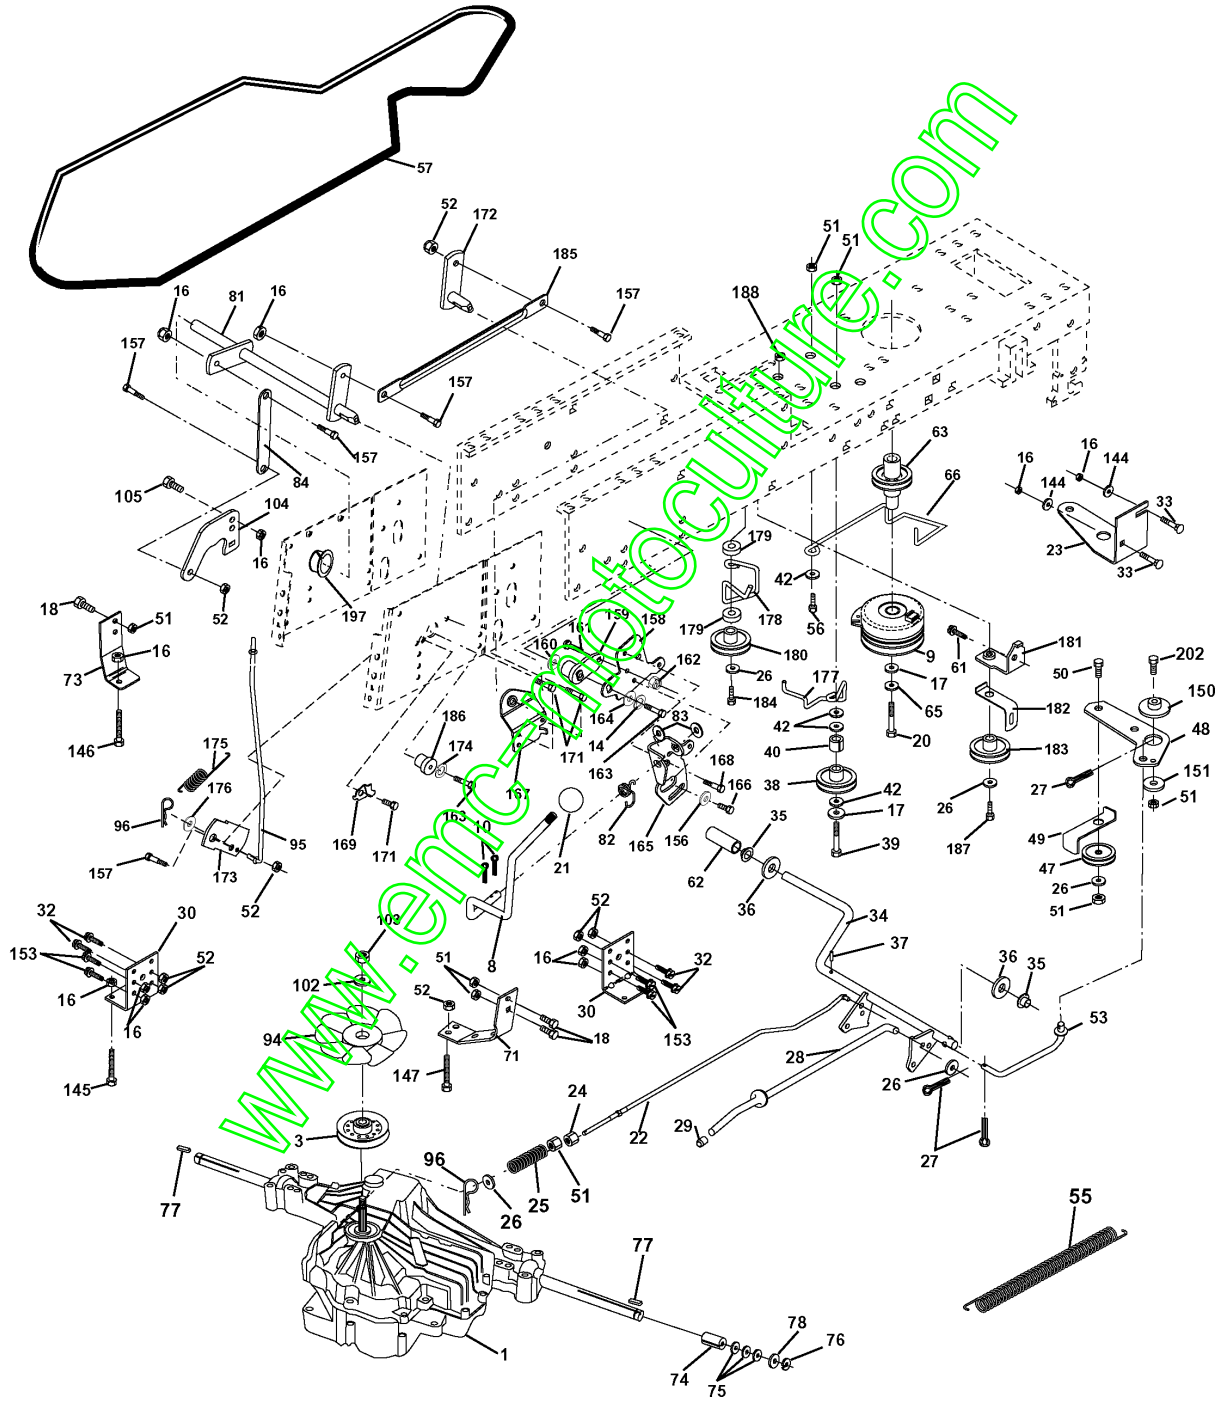

REPAIR PARTS

TRACTOR- -MODEL NO. CTH160 (HECTH160E), PRODUCT NO. 954 17 00-21
DRIVE

ENTRAINEMENT

CTH160, HECTH160E, 954170021, 2001-02

Référence	Numéro de Pièce	Description	Remarque	QTÉ Kit équipement
3	532 14 39-95	POULIE		1
8	532 16 56-19	BARRE		1
9	532 17 55-40	EMBRAYAGE		1
10	876 02 04-16	GOUPILLE FENDUE		1
14	810 04 04-00	RONDELLE		1
16	873 80 05-00	LOCK NUT		1
18	874 78 06-16	BOULON		1
19	873 80 06-00	ÉCROU		1
20	532 15 02-80	VIS		1
21	532 12 12-74	BOUTON		1
22	532 16 56-88	BARRE		1
23	532 17 01-71	SUPPORT		1
24	873 35 06-00	ÉCROU		1
25	532 10 68-88	RESSORT		1
26	819 13 13-16	RONDELLE		1
27	876 02 04-12	GOUPILLE FENDUE		1
28	532 14 52-04	BARRE		1
29	532 07 16-73	CARTER		1
30	532 16 95-92	SUPPORT		1
32	874 76 05-12	BOULON		1
33	872 14 05-06	BOULON		1
34	532 16 54-96	ARBRE		1
35	532 12 01-83	ROULEMENT		1
36	819 21 16-16	RONDELLE		1
37	532 12 49-63	PIN RETAINING SCREW		1
38	532 16 59-36	POULIE		1
39	874 76 06-44	BOULON		1
40	532 12 49-65	RONDELLE D'ESPACEMENT		1
42	819 13 13-12	RONDELLE		1
47	532 12 77-83	POULIE		1
48	532 15 44-07	GUIDE		1
49	532 12 32-05	GUIDE DE COURROIE		1
50	874 76 06-24	BOULON		1
51	873 68 06-00	ÉCROU		1
52	873 68 05-00	ÉCROU		1
53	532 10 57-10	MAILLON		1
55	532 10 57-09	RESSORT		1
56	874 76 06-20	BOULON		1
57	532 16 56-32	COURROIE		1
61	817 06 06-12	VIS		1
62	532 12 35-33	PEDAL RUBBER		1
63	532 14 58-68	POULIE		1
65	810 04 07-00	RONDELLE		1
66	532 15 47-78	FENDEUR DE COURRDIE		1
71	532 14 01-58	SUPPORT		1
73	532 15 63-47	STROP		1
74	532 12 14-99	RONDELLE D'ESPACEMENT		1
75	532 12 17-49	RONDELLE		1
76	812 00 00-01	BAGUE DE RETENUE		1
77	532 12 35-83	TOUCHE		1
78	532 12 17-48	RONDELLE		1
81	532 16 55-85	ARBRE		1
82	532 12 37-82	RESSORT		1
83	819 17 12-16	RONDELLE		1
84	532 16 56-29	MAILLON		1
94	532 14 04-62	VENTILATEUR		1
95	532 16 59-35	LEVIER		1
96	532 12 47-88	BAGUE DE RETENUE		1
102	532 14 13-22	RONDELLE		1
103	873 94 08-00	ÉCROU		1
104	532 14 01-56	LEVIER		1
105	871 07 05-16	VIS		1
144	819 11 10-16	RONDELLE		1