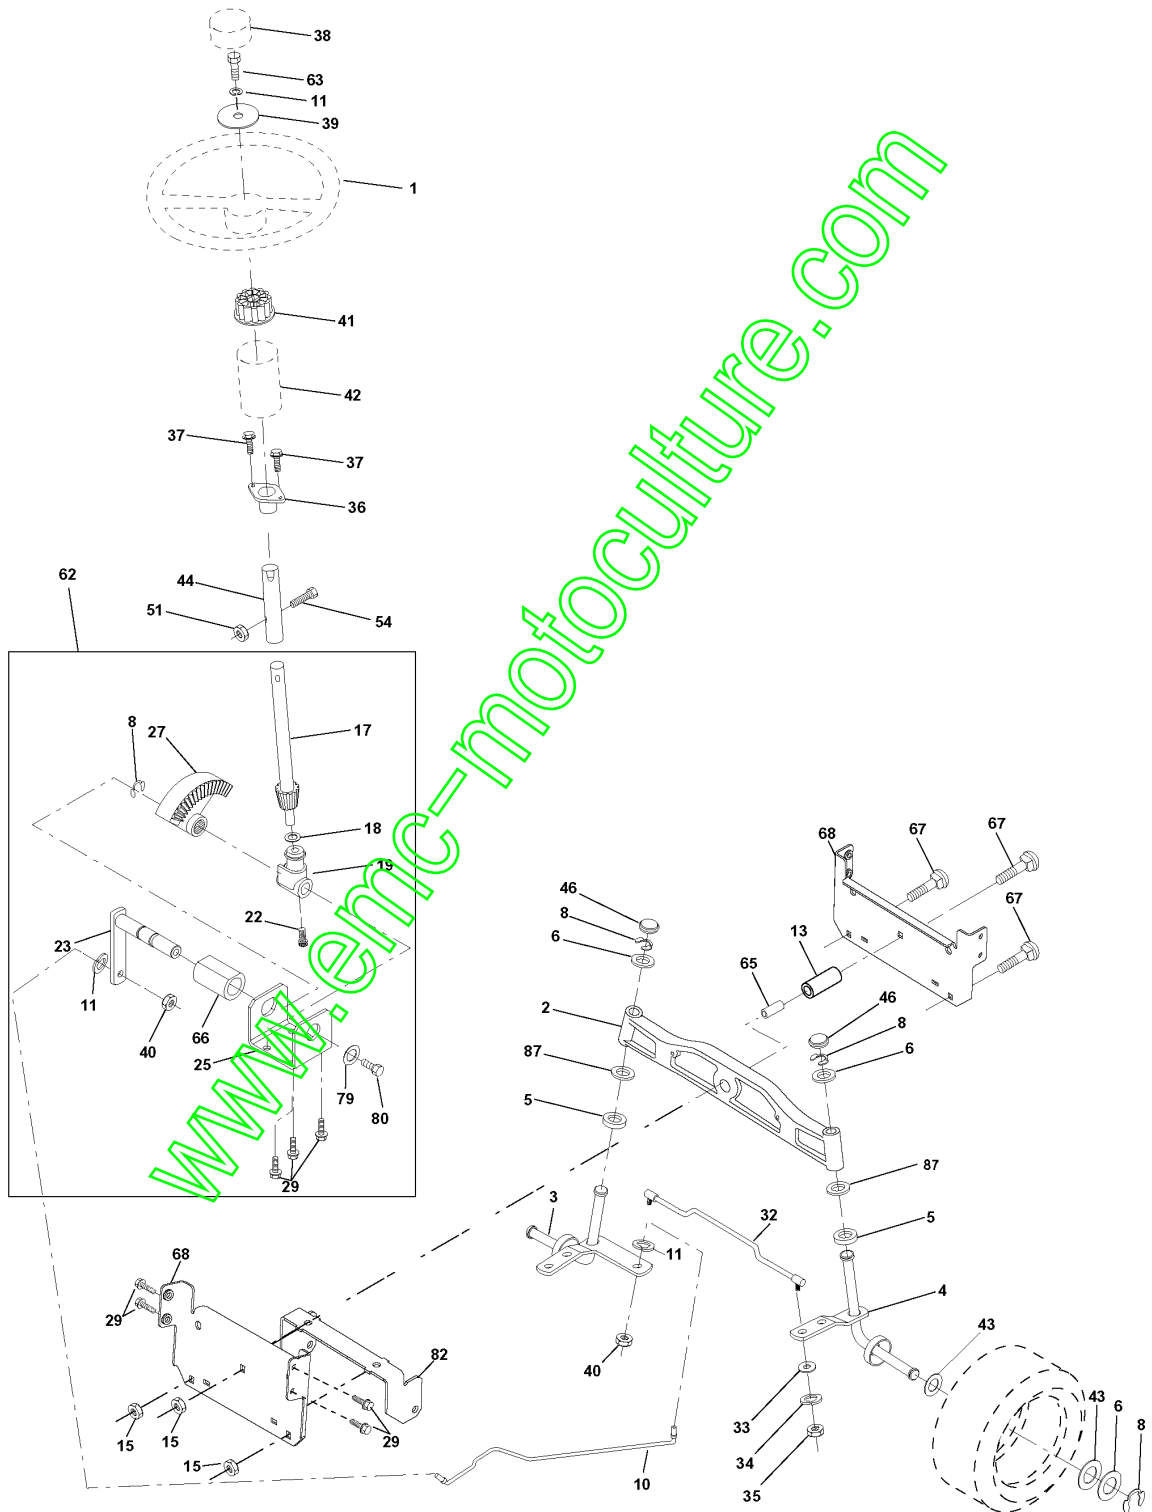

REPAIR PARTS

TRACTOR- -MODEL NO. CTH160 (HECTH160E), PRODUCT NO. 954 17 00-21
STEERING ASSEMBLY

Référence	Numéro de Pièce	Description	Remarque	QTÉ Kit équipement
1	532 16 66-27	VOLANT		1
2	532 17 23-93	ARBRE		1
3	532 16 98-40	AXE		1
4	532 16 98-39	AXE		1
5	532 12 49-31	RONDELLE		1
6	532 12 17-48	RONDELLE		1
7	819 27 20-16	RONDELLE		1
8	812 00 00-29	BAGUE DE RETENUE		1
10	532 16 98-32	BARRE		1
11	810 04 06-00	RONDELLE		1
13	532 13 65-18	TUBE		1
15	532 14 52-12	ÉCROU		1
17	532 15 65-46	ARBRE		1
18	532 05 70-79	RONDELLE		1
19	532 16 03-95	SUPPORT		1
22	532 16 58-57	VIS		1
23	532 16 58-51	MAILLON		1
25	532 15 44-06	SUPPORT		1
27	532 13 68-74	DISQUE EXCENTRIQUE		1
29	817 06 06-12	VIS		1
32	532 17 01-62	BARRE		1
33	819 11 12-16	RONDELLE		1
34	810 04 05-00	RONDELLE		1
35	873 54 05-00	ÉCROU		1
36	532 15 50-99	BUSHING		1
37	532 15 29-27	VIS		1
38	532 16 66-26	INSERT		1
39	819 13 24-11	RONDELLE		1
40	532 12 47-01	ÉCROU		1
41	532 15 99-45	ADAPTATEUR		1
42	532 16 96-34	DOUILLE		1
43	532 12 17-49	RONDELLE		1
44	532 15 37-20	STEERING PINION		1
46	532 12 12-32	ENJOLIVEUR		1
47	532 12 48-36	RACCORD		1
51	873 80 05-00	LOCK NUT		1
54	874 78 05-20	BOULON		1
62	532 16 79-14	ARBRE		1
63	874 78 06-16	BOULON		1
65	532 16 03-67	RONDELLE D'ESPACEMENT		1
66	532 15 44-04	BUSHING		1
67	872 14 06-18	BOULON		1
68	532 16 98-27	ARBRE		1
79	819 13 20-12	RONDELLE		1
80	874 95 06-12	BOULON		1
82	532 16 98-45	SUPPORT		1
85	532 13 38-35	XMAS TREE FASTNER		1
87	532 17 39-66	RONDELLE		1