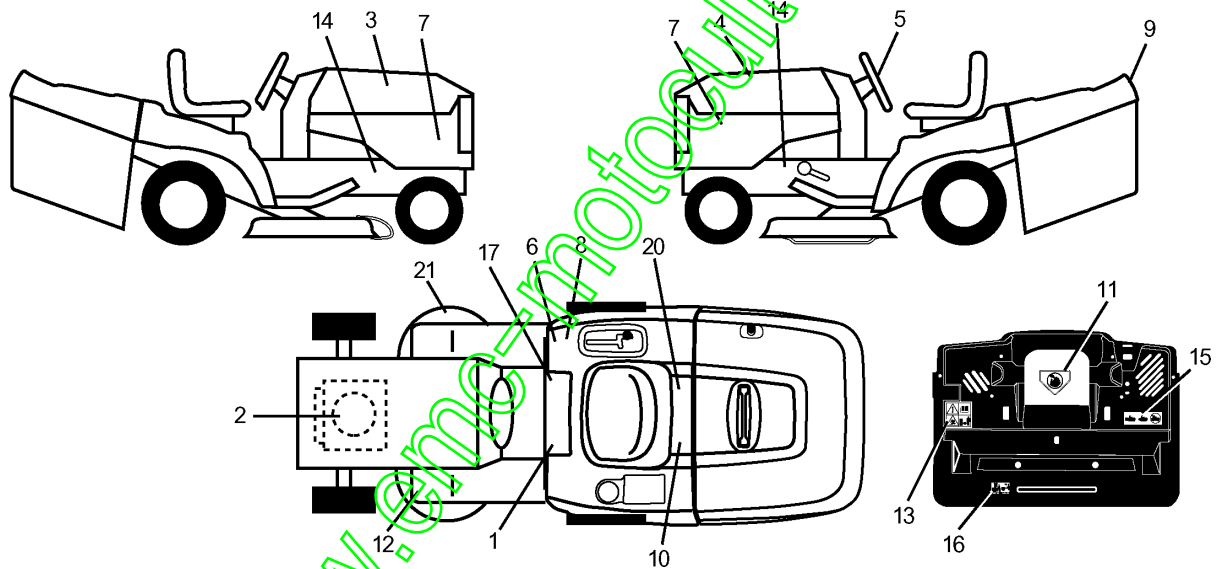

REPAIR PARTS

TRACTOR- -MODEL NO. CTH160 (HECTH160E), PRODUCT NO. 954 17 00-21
DECALS

Référence	Numéro de Pièce	Description	Remarque	QTÉ Kit équipement
1	532 14 54-98	DECAL		1
2	532 17 08-55	DECALC HP VOLUTE MOTEUR		1
3	532 16 70-92	DECAL		1
4	532 16 70-93	DECAL		1
5	532 17 05-64	DECAL		1
6	532 12 61-87	DECAL		1
7	532 15 97-13	DECAL		1
8	532 14 54-37	DECAL		1
9	532 15 06-17	DECAL		1
10	532 14 50-05	DECAL		1
11	532 14 54-94	DECAL		1
12	532 15 97-37	DECAL		1
13	532 16 69-59	DECAL		1
14	532 15 97-36	DECAL		1
15	532 16 69-61	DECAL		1
16	532 16 25-98	DECAL		1
17	532 14 08-37	DECAL		1
20	532 16 69-60	DECAL		1
21	532 16 62-86	DECAL		1
--	532 13 83-11	DECAL		1
--	532 17 12-37	PLAQUE		1
--	532 17 56-25			1
--	532 17 56-26			1

www.emc-motoculture.com