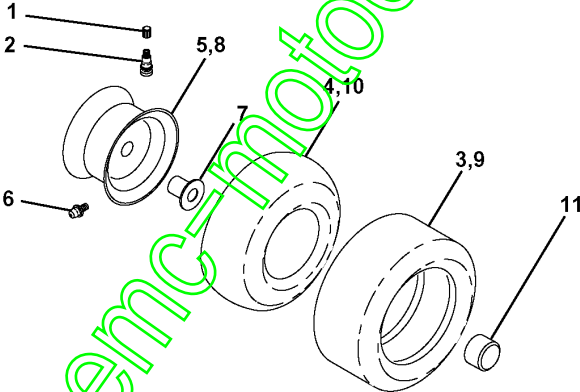

### REPAIR PARTS

TRACTOR- -MODEL NO. CTH160 (HECTH160E), PRODUCT NO. 954 17 00-21  
DECALS

Référence	Numéro de Pièce	Description	Remarque	QTÉ Kit équipement
1	532 14 54-98	DECAL		1
2	532 17 08-55	DECALC HP VOLUTE MOTEUR		1
3	532 16 70-92	DECAL		1
4	532 16 70-93	DECAL		1
5	532 17 05-64	DECAL		1
6	532 12 61-87	DECAL		1
7	532 15 97-13	DECAL		1
8	532 14 54-37	DECAL		1
9	532 15 06-17	DECAL		1
10	532 14 50-05	DECAL		1
11	532 14 54-94	DECAL		1
12	532 15 97-37	DECAL		1
13	532 16 69-59	DECAL		1
14	532 15 97-36	DECAL		1
15	532 16 69-61	DECAL		1
16	532 16 25-98	DECAL		1
17	532 14 08-37	DECAL		1
20	532 16 69-60	DECAL		1
21	532 16 62-86	DECAL		1
--	532 13 83-11	DECAL		1
--	532 17 12-37	PLAQUE		1
--	532 17 56-25			1
--	532 17 56-26			1

www.emc-motoculture.com

**REPAIR PARTS**

TRACTOR- -MODEL NO. CTH160 (HECTH160E), PRODUCT NO. 954 17 00-21

**WHEELS & TIRES**

Référence	Numéro de Pièce	Description	Remarque	QTÉ Kit équipement
1	532 05 91-92	CAP VALVE		1
2	532 06 51-39	RACCORD		1
3	532 10 62-22	PNEU		1
4	532 05 99-04	TUYAU		1
5	532 13 83-36	JANTE		1
6	532 12 49-57	RACCORD		1
7	532 12 49-59	ROULEMENT		1
8	532 13 83-37	PIGNON DE CHAÎNE		1
9	532 13 84-68	PNEU		1
10	532 12 49-26	TUYAU		1
11	532 17 50-39	ENJOLIVEUR		1
--	144334	DICHTMASSE P15-105E		1