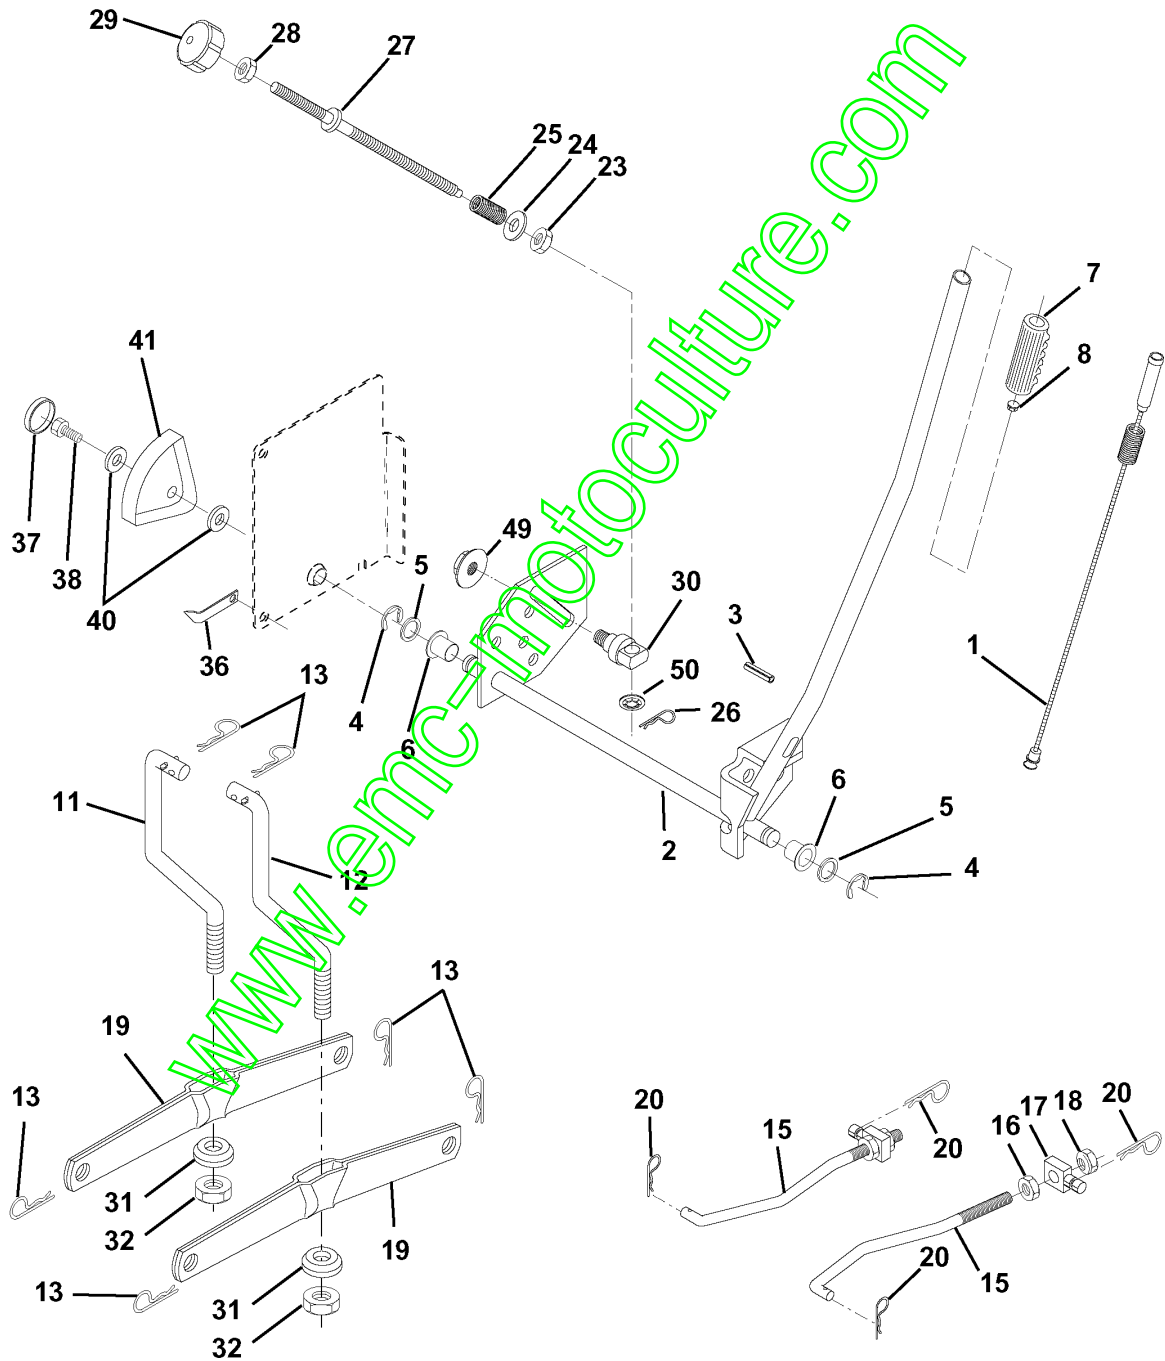

REPAIR PARTS

TRACTOR- -MODEL NO. CTH160 (HECTH160E), PRODUCT NO. 954 17 00-21
MOWER LIFT

LEVAGE DE TONDEUSE / LEVAGE DE L'UNITÉ DE COUPE CTH160, HECTH160E, 954170021, 2001-02

Référence	Numéro de Pièce	Description	Remarque	QTÉ Kit équipement
1	532 15 94-60	CÂBLE		1
2	532 15 94-71	LEVIER		1
3	532 10 57-67	PIN RETAINING SCREW		1
4	812 00 00-02	BAGUE DE RETENUE		1
5	819 21 16-21	RONDELLE		1
6	532 12 01-83	ROULEMENT		1
7	532 12 56-31	POIGNÉE		1
8	532 12 45-26	BOUTON		1
11	532 16 58-29	BARRE		1
12	532 16 58-31	BARRE		1
13	532 12 46-70	RETAINING RING		1
15	532 17 32-88	MAILLON		1
16	873 35 08-00	ÉCROU		1
17	532 13 01-71	SUPPORT		1
18	873 80 08-00	ÉCROU		1
19	532 13 98-68	LEVIER		1
20	532 16 35-52	COLLIER DE SERRAGE		1
23	532 11 08-07	ÉCROU		1
24	819 13 10-16	RONDELLE		1
25	532 12 48-74	RESSORT		1
26	532 16 94-84	AXE		1
27	532 12 69-71	LEVIER		1
28	873 35 06-00	ÉCROU		1
29	532 13 80-57	BOUTON		1
30	532 15 02-33	TRUNNION		1
31	532 16 98-65	ROULEMENT		1
32	873 54 06-00	ÉCROU		1
36	532 15 50-97	INDICATEUR		1
37	532 12 39-35	BOUCHON		1
38	817 06 05-16	VIS		1
40	819 11 24-10	RONDELLE		1
41	532 12 39-34	INDICATEUR		1
49	532 14 52-12	ÉCROU		1
50	532 11 04-52	ÉCROU		1

www.emc-motoculture.com