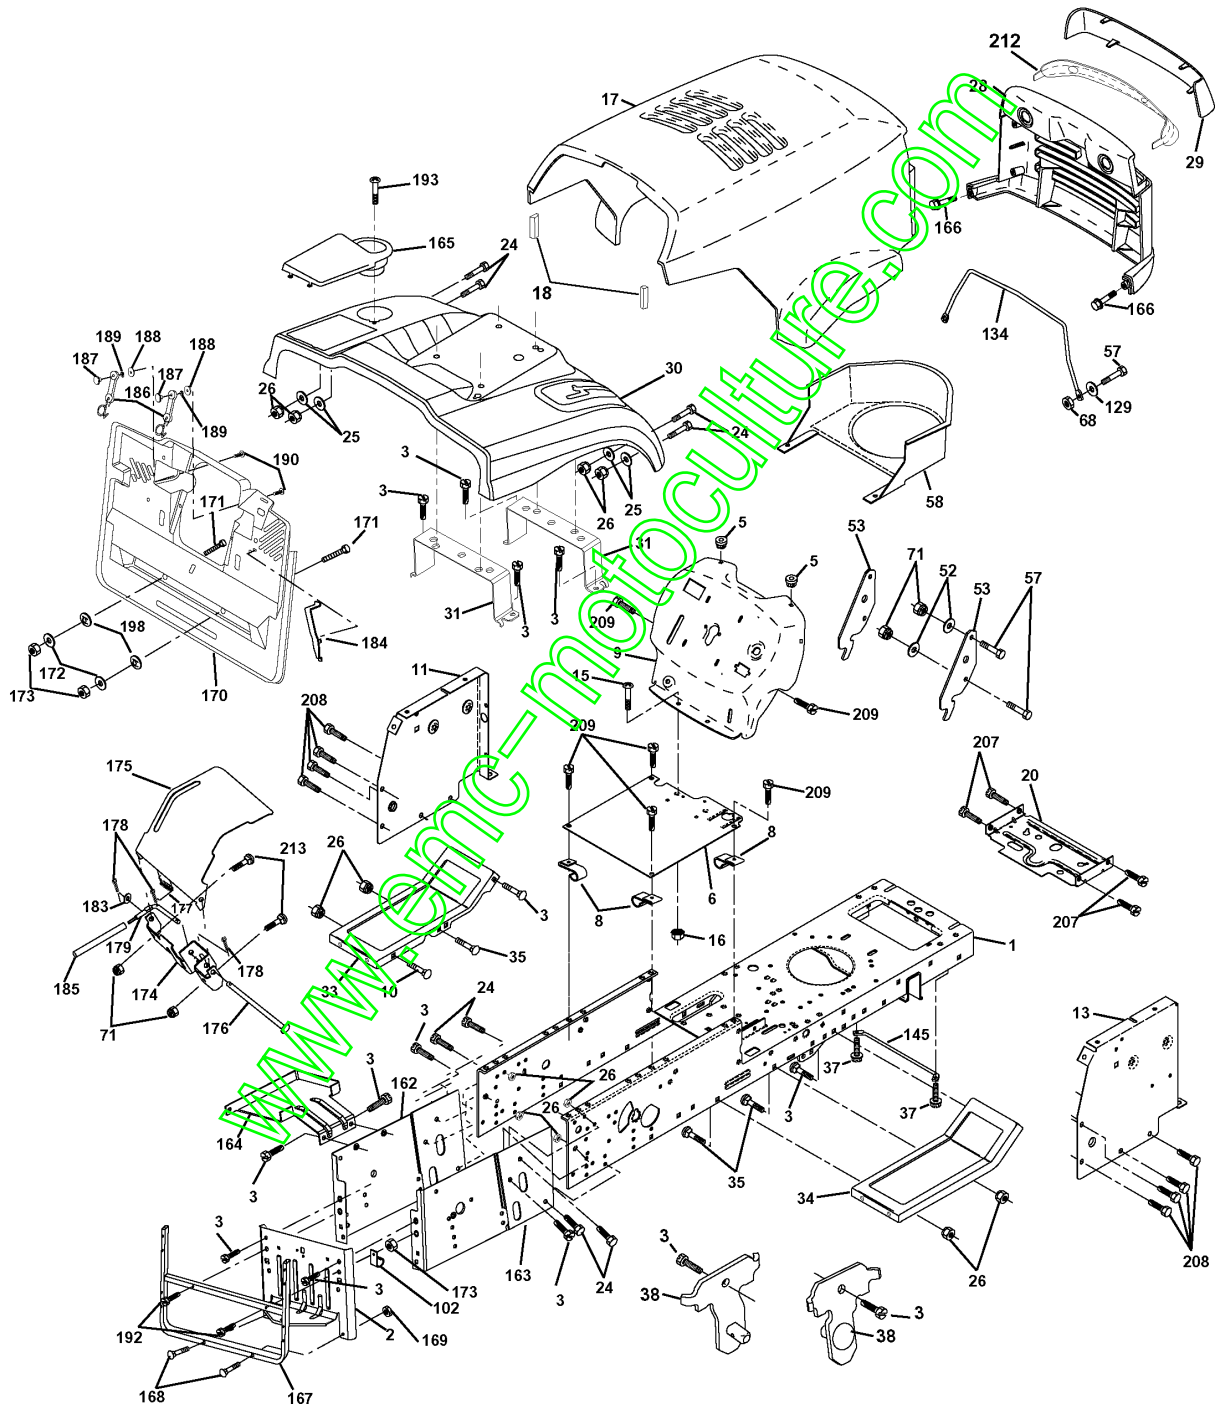

REPAIR PARTS

TRACTOR- -MODEL NO. CTH160 (HECTH160E), PRODUCT NO. 954 17 00-21
CHASSIS AND ENCLOSURES

Référence	Numéro de Pièce	Description	Remarque	QTÉ Kit équipement
1	532 16 98-31	CHÂSSIS		1
2	532 16 56-06	PLAQUE		1
3	817 06 06-12	VIS		1
5	532 15 52-72	AMORTISSEUR		1
6	532 15 59-23	PLAQUE		1
8	532 12 64-71	COLLIER DE SERRAGE		1
9	532 17 11-91	PLAQUE		1
10	872 14 06-08	BOULON		1
11	532 15 59-27	PLAQUE		1
13	532 17 21-08	PANNEAU		1
15	874 18 05-12	VIS		1
16	873 51 05-00	ÉCROU		1
17	532 16 53-78	CAPOT		1
18	532 12 69-38	AMORTISSEUR		1
20	532 15 64-37	PLAQUE		1
24	874 78 06-16	BOULON		1
25	819 13 13-12	RONDELLE		1
26	873 80 06-00	ÉCROU		1
28	532 16 53-79	GRILL		1
29	532 16 53-80	LENTILLE		1
30	532 17 57-91	AILE ARRIERE		1
31	532 16 51-56	SUPPORT		1
33	532 14 72-03	SUPPORT		1
34	532 14 72-02	SUPPORT		1
35	872 11 06-06	BOULON		1
37	817 49 05-08	VIS		1
38	532 16 98-34	SUPPORT		1
52	819 09 14-16	RONDELLE		1
53	532 15 00-67	SUPPORT		1
57	874 78 04-12	BOULON		1
58	532 15 01-27	DÉFLECTEUR D'AIR		1
68	873 51 04-00	ÉCROU		1
71	873 68 04-00	ÉCROU		1
102	532 12 49-96	COLLIER DE SERRAGE		1
129	819 09 10-16	RONDELLE		1
134	532 16 02-19	BARRE		1
145	532 15 65-24	ARBRE		1
162	532 17 02-56	SUPPORT		1
163	532 17 57-70	SUPPORT		1
164	532 16 56-05	SUPPORT		1
165	532 16 79-79	CARTER		1
166	532 16 48-63	VIS		1
167	532 16 57-79	SUPPORT		1
168	872 05 04-12	BOULON		1
169	532 12 39-76	LOCKNUT		1
170	532 17 52-04	CARTER		1
171	874 52 06-40	BOULON		1
172	819 13 20-16	RONDELLE		1
173	873 51 06-00	ÉCROU		1
174	532 16 59-39	SUPPORT		1
175	532 16 62-12	PROTECTOR		1
176	532 12 86-00	LOCKING PIN		1
177	532 13 27-96	RESSORT		1
178	876 02 03-12	GOUPILLE FENDUE		1
179	532 16 59-42	BARRE		1
180	874 76 05-16	BOULON		1
181	873 68 05-00	ÉCROU		1
182	532 13 82-00	RONDELLE		1
183	819 13 13-16	RONDELLE		1
184	532 17 46-62	SUPPORT		1
185	532 16 59-40	TUBE		1
186	532 16 07-93	CLIQUET DE VERROUILLAGE		1
187	532 12 50-04	ÉCROU		1