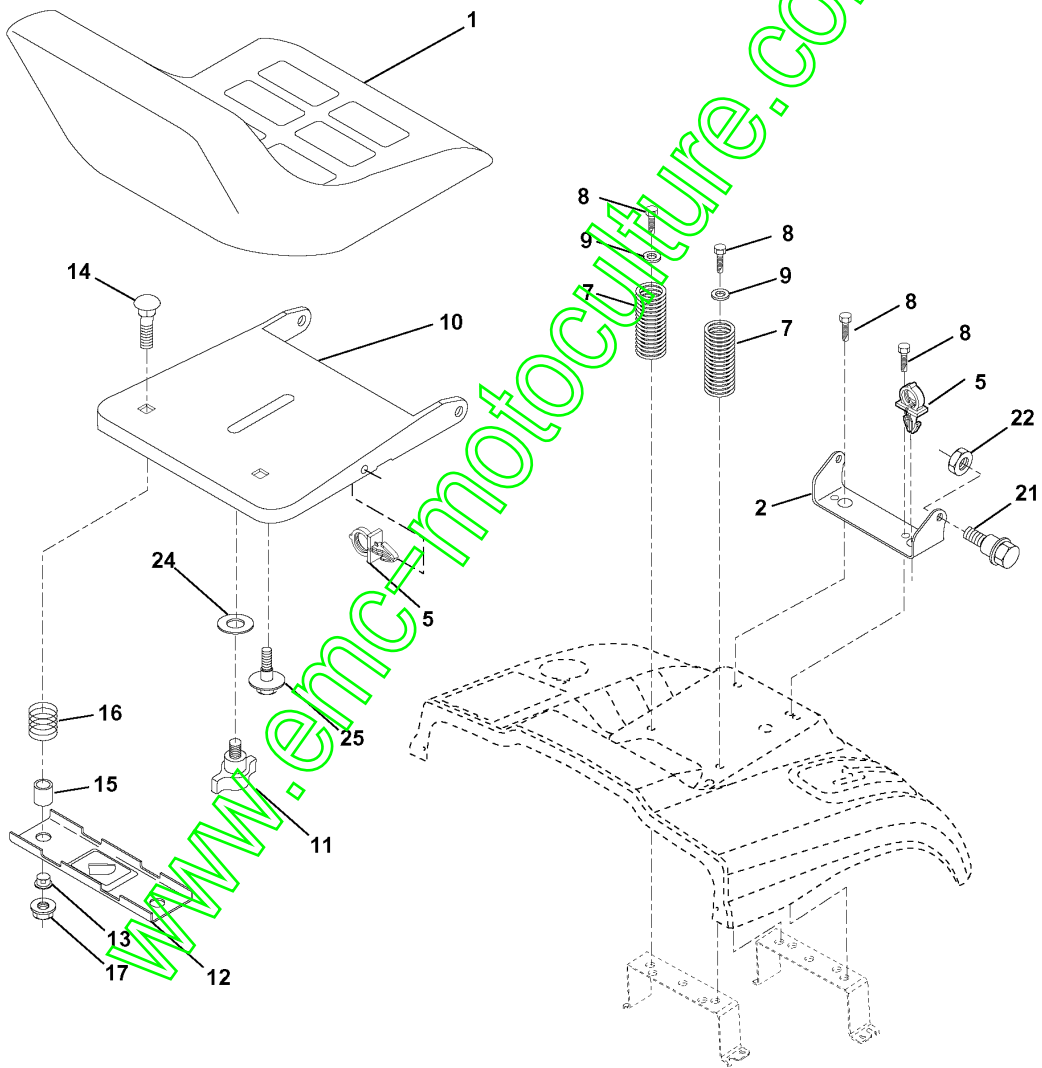

REPAIR PARTS

TRACTOR- -MODEL NO. CTH160 (HECTH160E), PRODUCT NO. 954 17 00-21
SEAT ASSEMBLY

Référence	Numéro de Pièce	Description	Remarque	QTÉ Kit équipement
1	532 14 08-40	SIÈGE		1
2	532 14 05-51	SUPPORT		1
5	532 14 50-06	COLLIER DE SERRAGE		1
7	532 12 41-81	RESSORT		1
8	817 00 06-16	VIS		1
9	819 13 16-14	RONDELLE		1
10	532 17 48-94	PLAQUE		1
11	532 16 63-69	ÉCROU PAPILLON		1
12	532 12 12-46	SUPPORT		1
13	532 12 12-48	BUSHING		1
14	872 05 04-12	BOULON		1
15	532 12 12-49	RONDELLE D'ESPACEMENT		1
16	532 12 37-40	RESSORT		1
17	532 12 39-76	LOCKNUT		1
21	532 17 18-52	BOULON		1
22	873 80 05-00	LOCK NUT		1
24	819 17 19-12	RONDELLE		1
25	532 12 70-18	BOULON		1

www.emc-motoculture.com