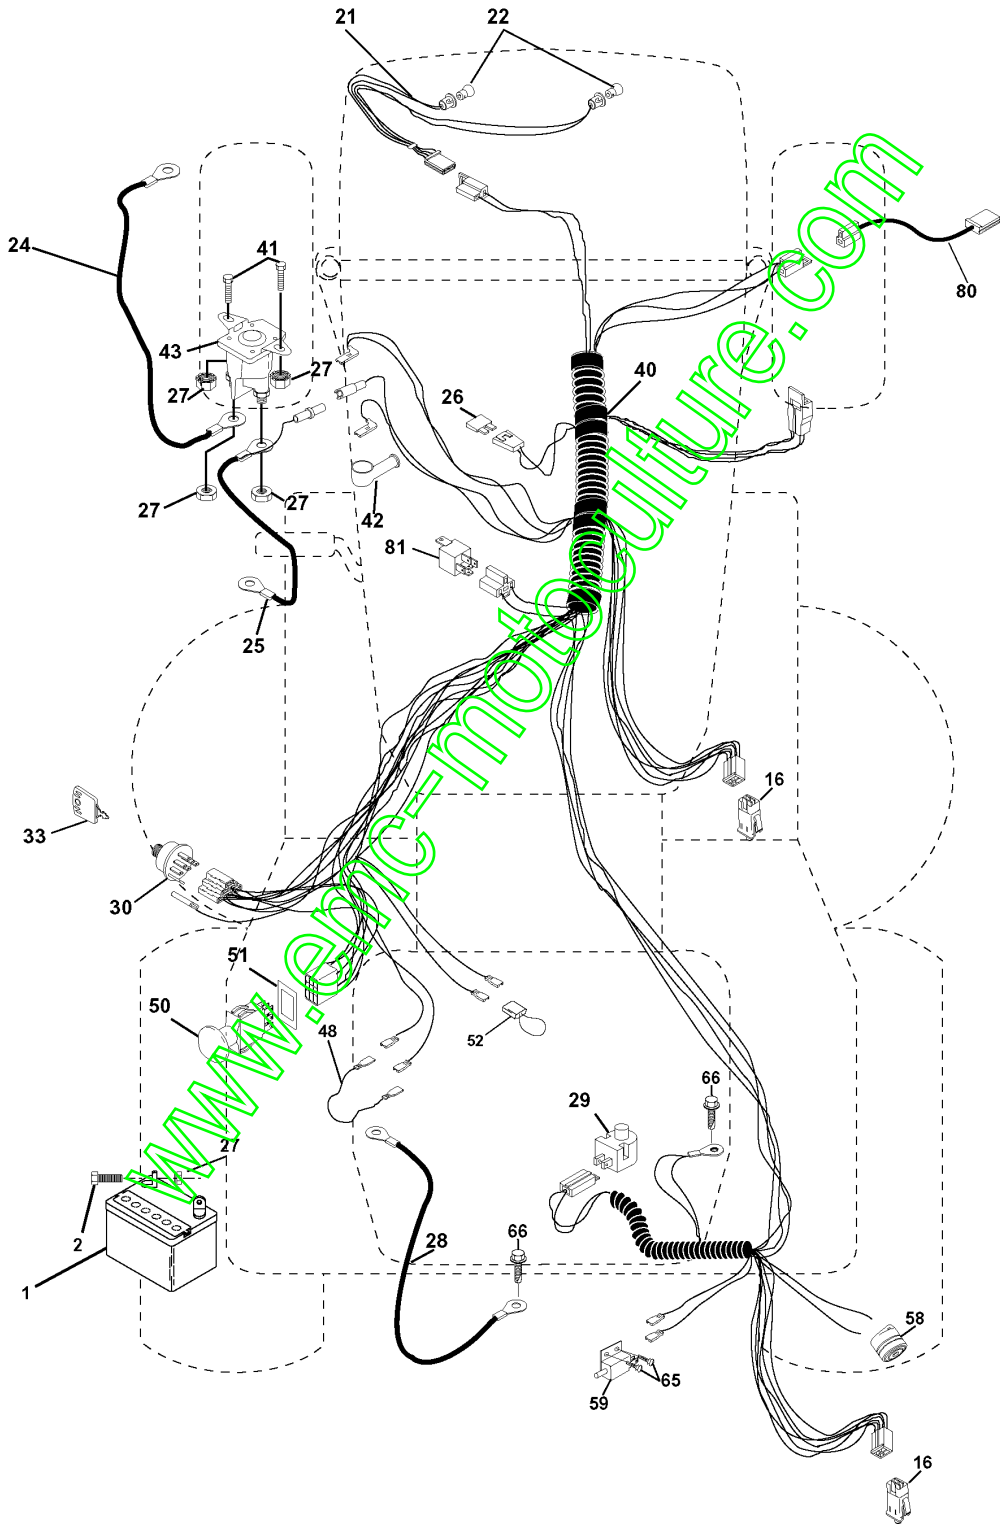

# SPARE PARTS LIST

TRACTORS/RIDE MOWERS

CTH160, HECTH160E, 954170021,  
2001-02

[www.emc-motoculture.com](http://www.emc-motoculture.com)

# REPAIR PARTS

TRACTOR- -MODEL NO. CTH160 (HECTH160E), PRODUCT NO. 954 17 00-21  
ELECTRICAL

Référence	Numéro de Pièce	Description	Remarque	QTÉ Kit équipement
1	532 14 49-25	BATTERIE		1
2	874 76 04-12	BOULON		1
16	532 15 36-64	INTERRUPTEUR		1
21	532 16 61-81	CABLE ASSEMBLE		1
22	532 00 41-52	AMPOULE		1
24	532 12 47-80	CÂBLE		1
25	532 16 59-87	CÂBLE		1
26	532 17 51-58	FUSIBLE		1
27	873 51 04-00	ÉCROU		1
28	532 12 77-25	CÂBLE		1
29	532 16 07-84	INTERRUPTEUR		1
30	532 17 55-66	INTERRUPTEUR		1
33	532 14 04-01	TOUCHE		1
40	532 17 02-14	CABLE ASSEMBLE		1
41	871 11 04-08	BOULON		1
42	532 13 15-63	CARTER		1
43	532 17 51-41	SOLÉNOÏDE		1
48	532 14 08-44	ADAPTATEUR		1
50	532 17 46-51	INTERRUPTEUR		1
51	532 14 04-05	CADRE		1
52	532 14 19-40	PROTECTOR		1
58	532 16 94-19	SIRENE		1
59	532 16 62-99	INTERRUPTEUR		1
65	817 21 10-08	VIS		1
66	817 49 06-08	VIS		1
80	532 14 66-85	CABLE ASSEMBLE		1
81	532 10 97-48	RELAIS		1