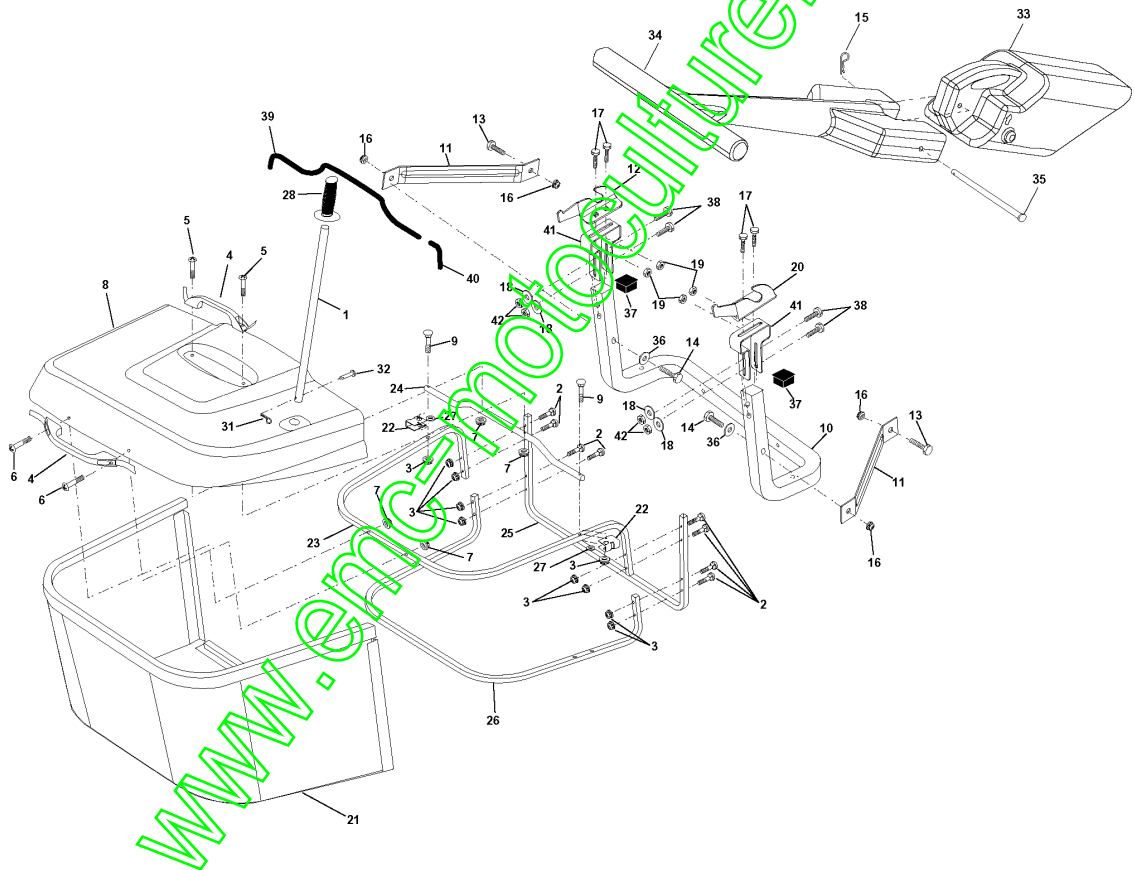

REPAIR PARTS

TRACTOR- -MODEL NO. CTH160 (HECTH160E), PRODUCT NO. 954 17 00-21
BAGGER

Référence	Numéro de Pièce	Description	Remarque	QTÉ Kit équipement
1	532 17 06-90	TUBE		1
2	872 14 04-16	BOULON		1
3	532 12 39-76	LOCKNUT		1
4	532 16 99-16	POIGNÉE		1
5	874 98 10-24	VIS		1
6	874 98 10-32	VIS		1
7	873 40 10-00	ÉCROU		1
8	532 16 79-80	CARTER		1
9	872 14 04-18	BOULON		1
10	532 16 96-88	CADRE		1
11	532 16 57-19	BARRE		1
12	532 16 96-85	SUPPORT		1
13	872 11 06-06	BOULON		1
14	874 52 06-40	BOULON		1
15	532 12 46-70	RETAINING RING		1
16	873 90 06-00	ÉCROU		1
17	872 14 05-06	BOULON		1
19	873 90 05-00	ÉCROU		1
18	819 11 12-16	RONDELLE		1
20	532 16 96-84	SUPPORT		1
21	532 16 57-80	SAC		1
22	532 16 57-81	COUVERCLE		1
23	532 16 57-82	CADRE		1
24	532 16 57-83	CADRE		1
25	532 16 57-84	CADRE		1
26	532 16 57-85	CADRE		1
27	532 16 96-92	BUSHING		1
28	532 17 06-96	POIGNÉE		1
31	532 12 47-88	BAGUE DE RETENUE		1
32	532 12 68-75	RIVET		1
33	532 16 93-80	BOUCHON		1
34	532 16 55-70	POIGNÉE		1
35	532 16 55-72	PIN RETAINING SCREW		1
36	819 13 20-16	RONDELLE		1
37	532 17 54-01	BOUCHON		1
38	872 01 05-20	BOULON		1
39	532 16 99-99	JOINT		1
40	532 17 00-00	JOINT		1
41	532 16 96-83	SUPPORT		1
42	873 80 05-00	LOCK NUT		1