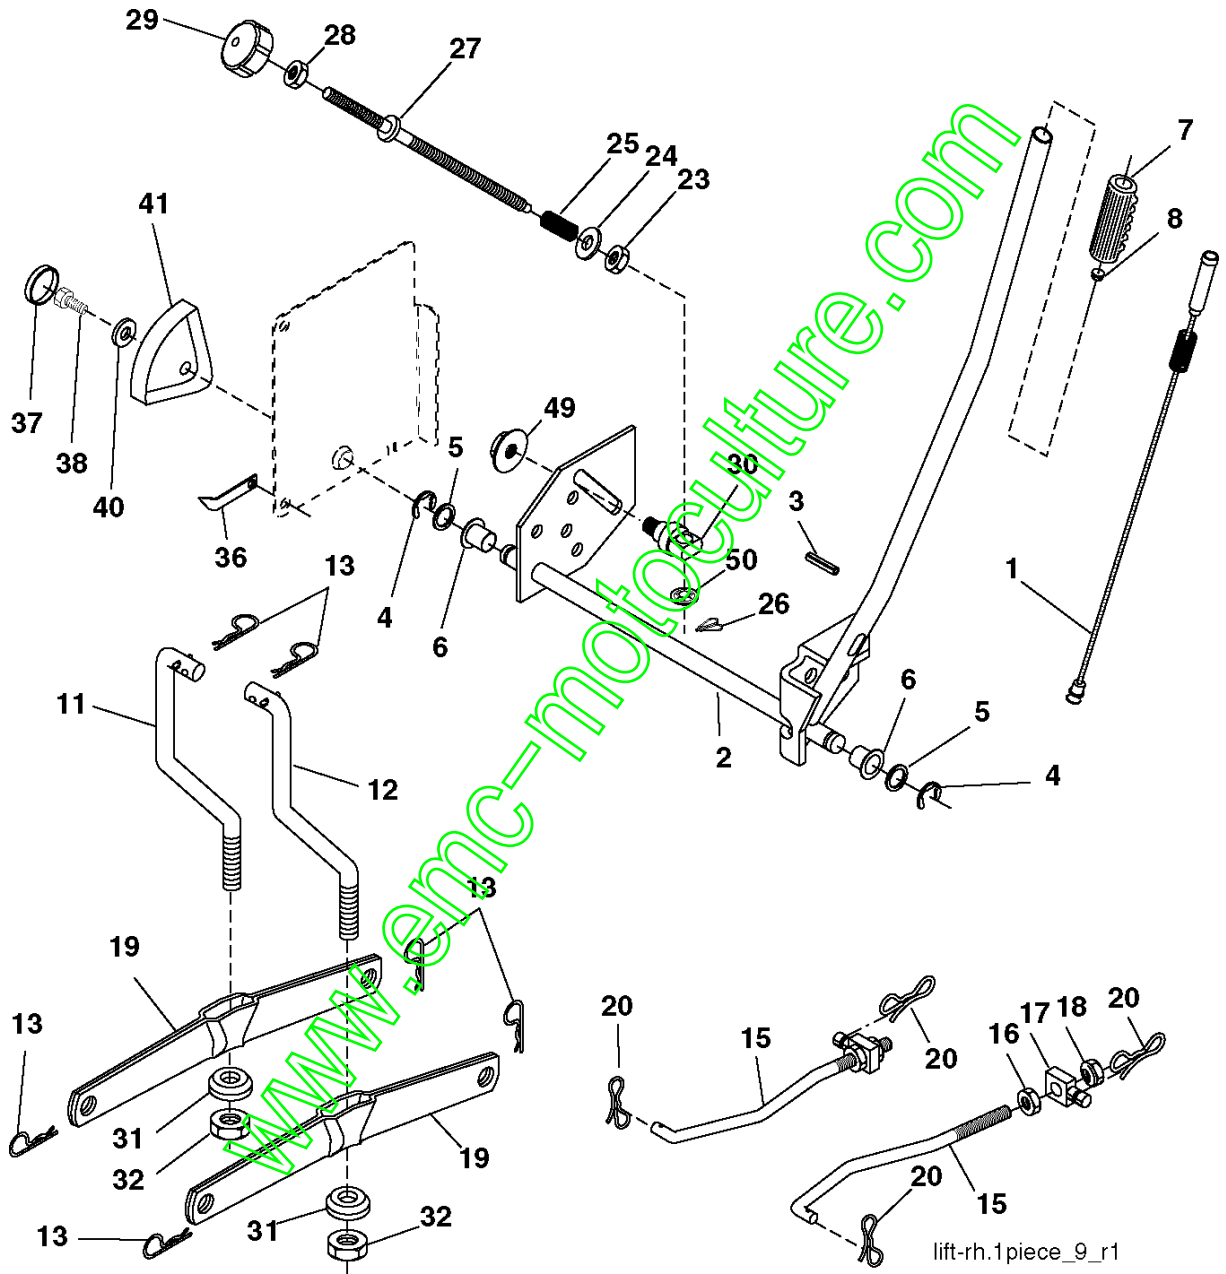

Référence	Numéro de Pièce	Description	Remarque	QTÉ Kit équipement
1	532 15 94-60	CÂBLE		1
2	532 15 94-71	LEVIER		1
3	532 10 57-67	PIN RETAINING SCREW		1
4	812 00 00-02	RETAINING RING		1
5	819 21 16-21	RONDELLE		1
6	532 12 01-83	ROULEMENT		1
7	532 12 56-31	POIGNÉE		1
8	532 12 23-65	BOUCHON		1
11	532 16 58-29	BARRE		1
12	532 16 58-31	BARRE		1
13	532 12 46-70	RETAINING RING		1
15	532 17 32-88	MAILLON		1
16	873 35 08-00	ÉCROU		1
17	532 17 56-89	SUPPORT		1
18	873 80 08-00	ÉCROU		1
19	532 13 98-68	LEVIER		1
20	532 19 42-09	RESSORT		1
23	532 11 08-07	ÉCROU		1
24	819 13 10-16	RONDELLE		1
25	532 16 40-24	RESSORT		1
26	532 16 94-84	AXE		1
27	532 16 45-43	BARRE		1
28	873 35 06-00	ÉCROU		1
29	532 13 80-57	BOUTON		1
30	532 15 02-33	TRUNNION		1
31	532 16 98-65	ROULEMENT		1
32	873 54 06-00	ÉCROU		1
36	532 15 50-97	INDICATEUR		1
37	532 12 39-35	BOUCHON		1
38	817 06 05-16	VIS		1
40	819 11 24-10	RONDELLE		1
41	532 12 39-34	INDICATEUR		1
49	532 14 52-12	ÉCROU		1
50	532 11 04-52	ÉCROU		1

www.emc-motoculture.com