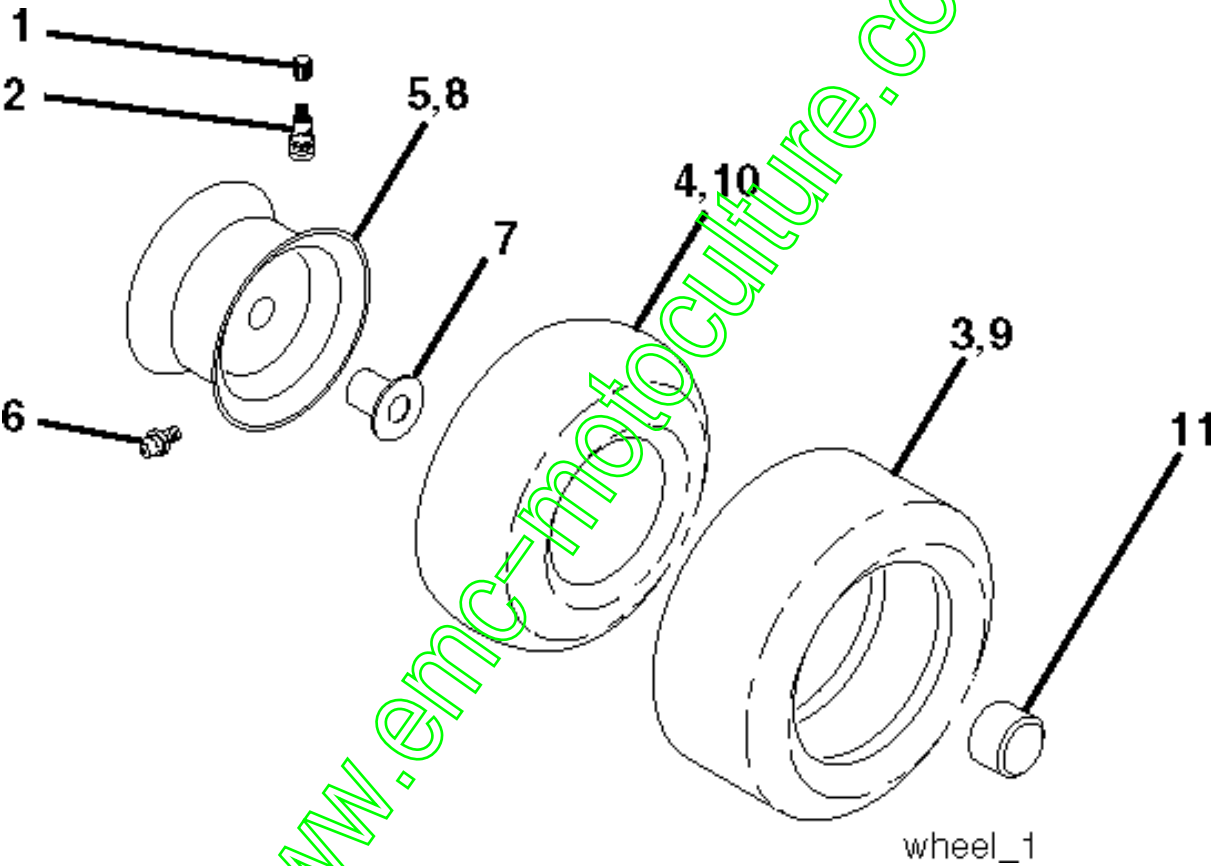

SPARE PARTS LIST

TRACTORS/RIDE MOWERS

CTH171, 96061018403, 2008-01

www.emc-motoculture.com

Référence	Numéro de Pièce	Description	Remarque	QTÉ Kit équipement
1	532 40 03-89	AUTOCOLLANT		1
3	532 40 28-32	AUTOCOLLANT		1
4	532 41 33-88	DECAL		1
6	532 18 04-32	DECAL		1
7	532 40 96-39	DECAL		1
8	532 19 68-41	DECAL		1
10	532 14 50-05	DECAL		1
11	532 18 21-66	DECAL		1
12	532 15 97-37	DECAL		1
14	532 15 97-36	DECAL		1
15	532 19 68-42	DECAL		1
17	532 14 08-37	DECAL		1
20	532 16 69-60	DECAL		1
21	532 16 62-86	DECAL		1
--	532 18 04-35	DECAL		1
--	532 13 83-11	DECAL		1
--	532 18 19-17	PROTEGE*RPL.PAR 532179769418		1
--	532 18 19-16	PROTEGE*RPL.PAR 532179768418		1
--	532 40 91-87	OPERATOR'S MANUAL		1

www.emc-motoculture.com

Référence	Numéro de Pièce	Description	Remarque	Qté Kit équipement
1	532 05 91-92	CAP VALVE		1
2	532 06 51-39	RACCORD		1
3	532 10 62-22	PNEU		1
4	532 05 99-04	TUYAU		1
5	532 13 83-36	JANTE		1
6	532 12 49-57	RACCORD		1
7	532 12 49-59	ROULEMENT		1
8	532 13 83-37	PIGNON DE CHAÎNE		1
9	532 12 20-82	PNEU		1
10	532 12 49-26	TUYAU		1
11	532 17 50-39	ENJOLIVEUR		1
--	532 14 43-34	SEALING FOAM		1