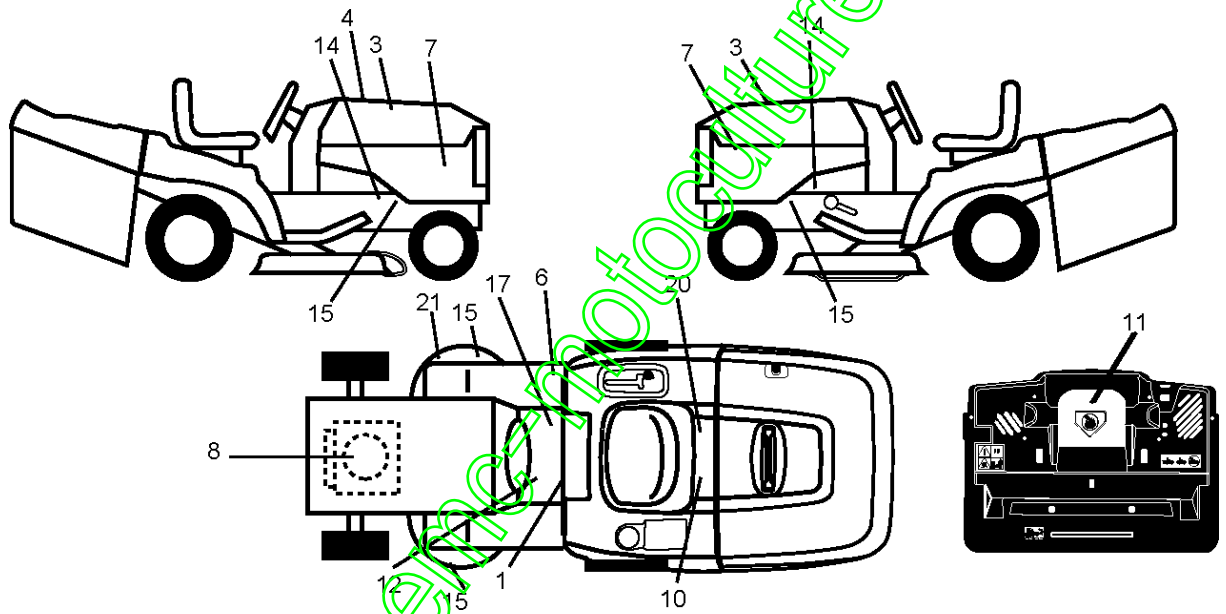

SPARE PARTS LIST

TRACTORS/RIDE MOWERS

CTH171, 96061018403, 2008-01

www.emc-motoculture.com

Référence	Numéro de Pièce	Description	Remarque	QTÉ Kit équipement
1	532 40 03-89	AUTOCOLLANT		1
3	532 40 28-32	AUTOCOLLANT		1
4	532 41 33-88	DECAL		1
6	532 18 04-32	DECAL		1
7	532 40 96-39	DECAL		1
8	532 19 68-41	DECAL		1
10	532 14 50-05	DECAL		1
11	532 18 21-66	DECAL		1
12	532 15 97-37	DECAL		1
14	532 15 97-36	DECAL		1
15	532 19 68-42	DECAL		1
17	532 14 08-37	DECAL		1
20	532 16 69-60	DECAL		1
21	532 16 62-86	DECAL		1
--	532 18 04-35	DECAL		1
--	532 13 83-11	DECAL		1
--	532 18 19-17	PROTEGE*RPL.PAR 532179769418		1
--	532 18 19-16	PROTEGE*RPL.PAR 532179768418		1
--	532 40 91-87	OPERATOR'S MANUAL		1

www.emc-motoculture.com

Référence	Numéro de Pièce	Description	Remarque	Qté Kit équipement
1	532 05 91-92	CAP VALVE		1
2	532 06 51-39	RACCORD		1
3	532 10 62-22	PNEU		1
4	532 05 99-04	TUYAU		1
5	532 13 83-36	JANTE		1
6	532 12 49-57	RACCORD		1
7	532 12 49-59	ROULEMENT		1
8	532 13 83-37	PIGNON DE CHAÎNE		1
9	532 12 20-82	PNEU		1
10	532 12 49-26	TUYAU		1
11	532 17 50-39	ENJOLIVEUR		1
--	532 14 43-34	SEALING FOAM		1