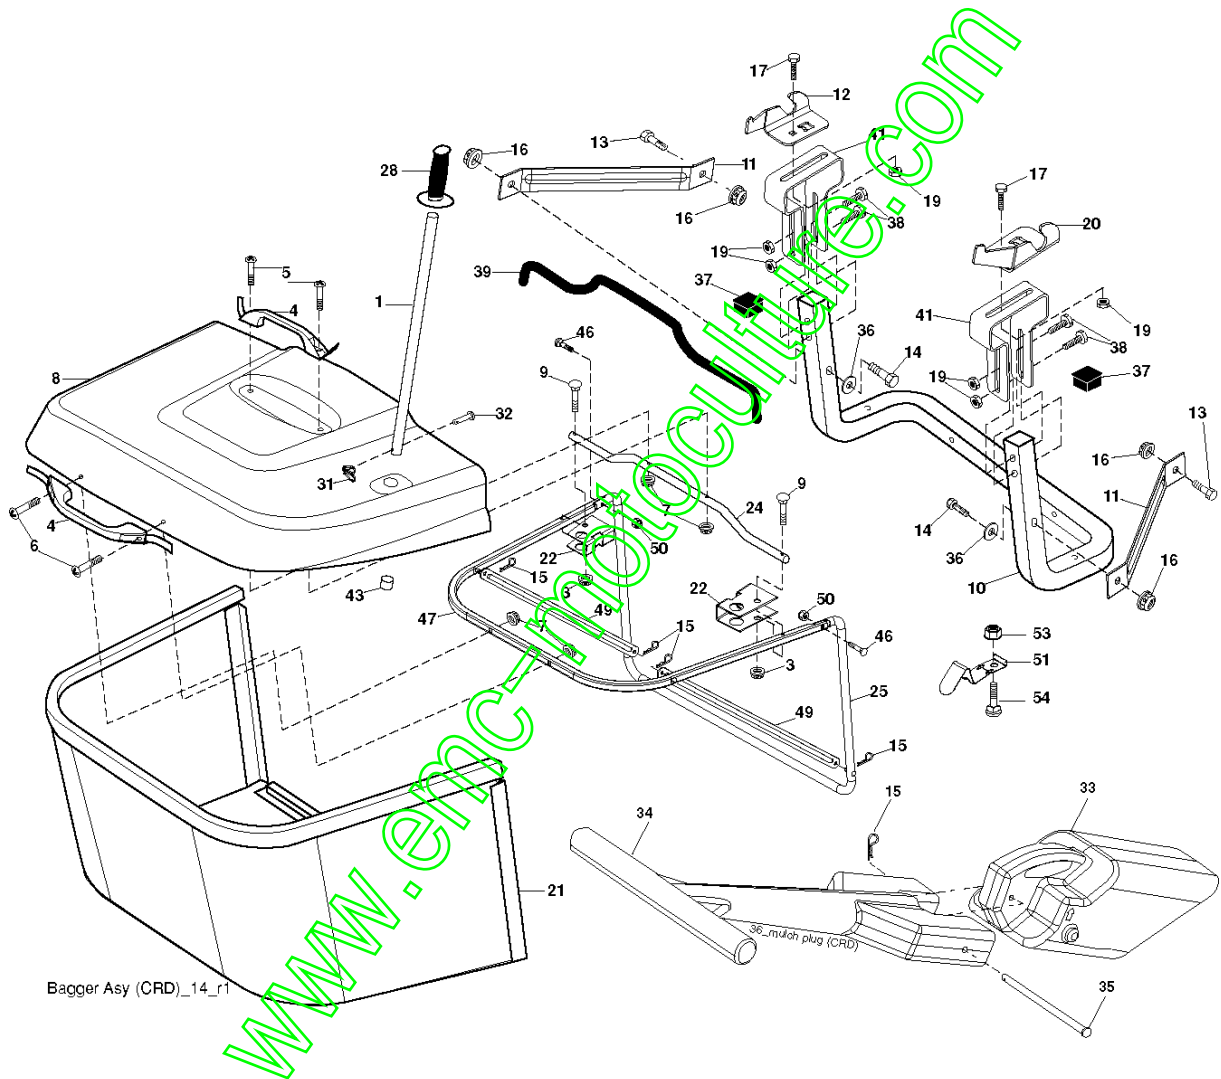

Référence	Numéro de Pièce	Description	Remarque	QTÉ Kit équipement
1	532 16 52-49	BARRE		1
3	532 12 39-76	LOCKNUT		1
4	532 16 99-16	POIGNÉE		1
5	874 98 10-24	VIS		1
6	874 98 10-32	VIS		1
7	873 40 10-00	ÉCROU		1
8	532 18 10-95	CARTER		1
9	872 14 04-18	BOULON		1
10	532 18 12-82	TUBE		1
11	532 16 57-19	BARRE		1
12	532 18 88-48	SUPPORT		1
13	874 76 06-12	BOULON		1
14	874 52 06-36	BOULON		1
15	532 12 46-70	RETAINING RING		1
16	873 90 06-00	ÉCROU		1
17	872 14 05-06	BOULON		1
19	873 90 05-00	ÉCROU		1
20	532 18 88-47	SUPPORT		1
21	532 40 61-80	SAC		1
22	532 16 57-81	COUVERCLE		1
24	532 16 57-83	CADRE		1
25	532 19 37-05	TUBE		1
28	532 16 57-87	POIGNÉE		1
31	532 16 94-84	AXE		1
32	532 12 68-75	RIVET		1
33	532 16 55-71	BOUCHON		1
34	532 16 55-70	POIGNÉE		1
35	532 16 55-72	PIN RETAINING SCREW		1
36	819 13 20-12	RONDELLE		1
37	532 17 54-01	BOUCHON		1
38	872 01 05-20	BOULON		1
39	532 41 62-57	JOINT		1
41	532 16 96-83	SUPPORT		1
43	532 17 40-83	BOUCHON		1
46	872 11 05-10	BOULON		1
47	532 19 37-04	TUBE		1
49	532 19 33-05	BARRE		1
50	873 80 05-00	LOCK NUT		1
51	532 19 99-03	CLIQUET DE VERROUILLAGE		1
53	873 51 04-00	ÉCROU		1
54	872 14 04-06	BOULON		1