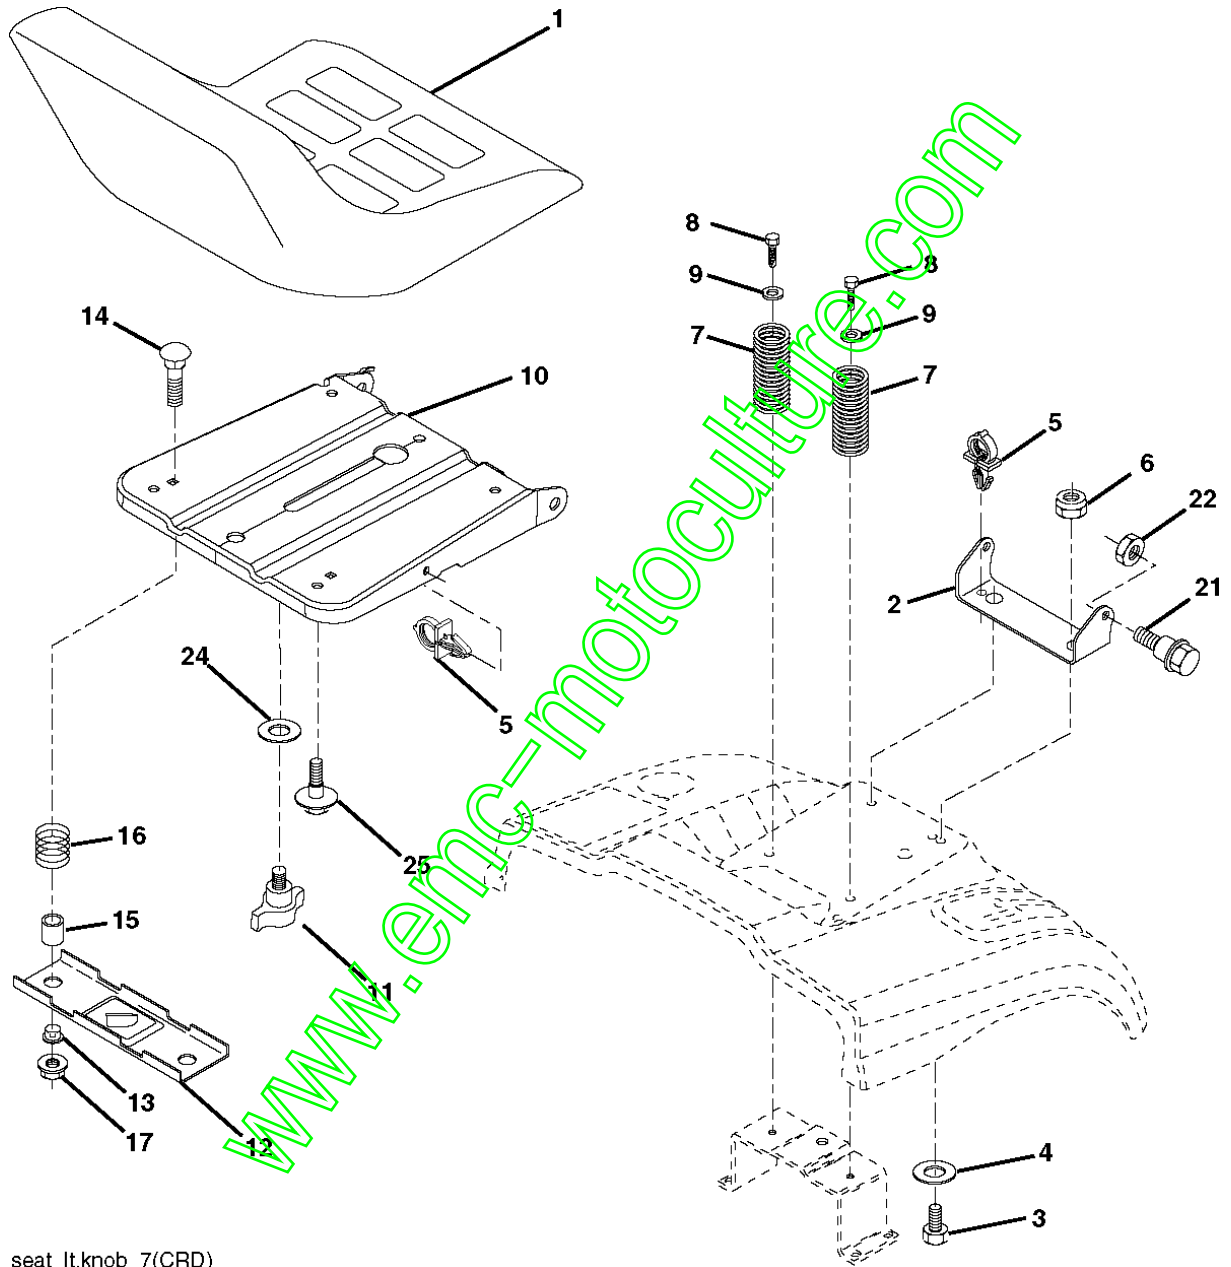

seat_It.knob_7(CRD)

Référence	Numéro de Pièce	Description	Remarque	QTÉ Kit équipement
1	532 18 87-15	SIEGE CONDUCTEUR		1
2	532 14 05-51	SUPPORT		1
3	871 11 06-16	VIS		1
4	819 13 16-10	RONDELLE		1
5	532 14 50-06	COLLIER DE SERRAGE		1
6	873 80 06-00	ÉCROU		1
7	532 12 41-81	RESSORT		1
8	817 00 06-16	VIS		1
9	819 13 16-14	RONDELLE		1
10	532 19 55-30	BERCEAU DE SIEGE CONDUCTEUR		1
11	532 16 63-69	ÉCROU PAPILLON		1
12	532 17 46-48	SUPPORT		1
13	532 12 12-48	BUSHING		1
14	872 05 04-12	BOULON		1
15	532 12 12-49	RONDELLE D'ESPACEMENT		1
16	532 12 37-40	RESSORT		1
17	532 12 39-76	LOCKNUT		1
21	532 17 18-52	BOULON		1
22	873 80 05-00	LOCK NUT		1
24	819 17 19-12	RONDELLE		1
25	532 12 70-18	BOULON		1

www.emc-motoculture.com