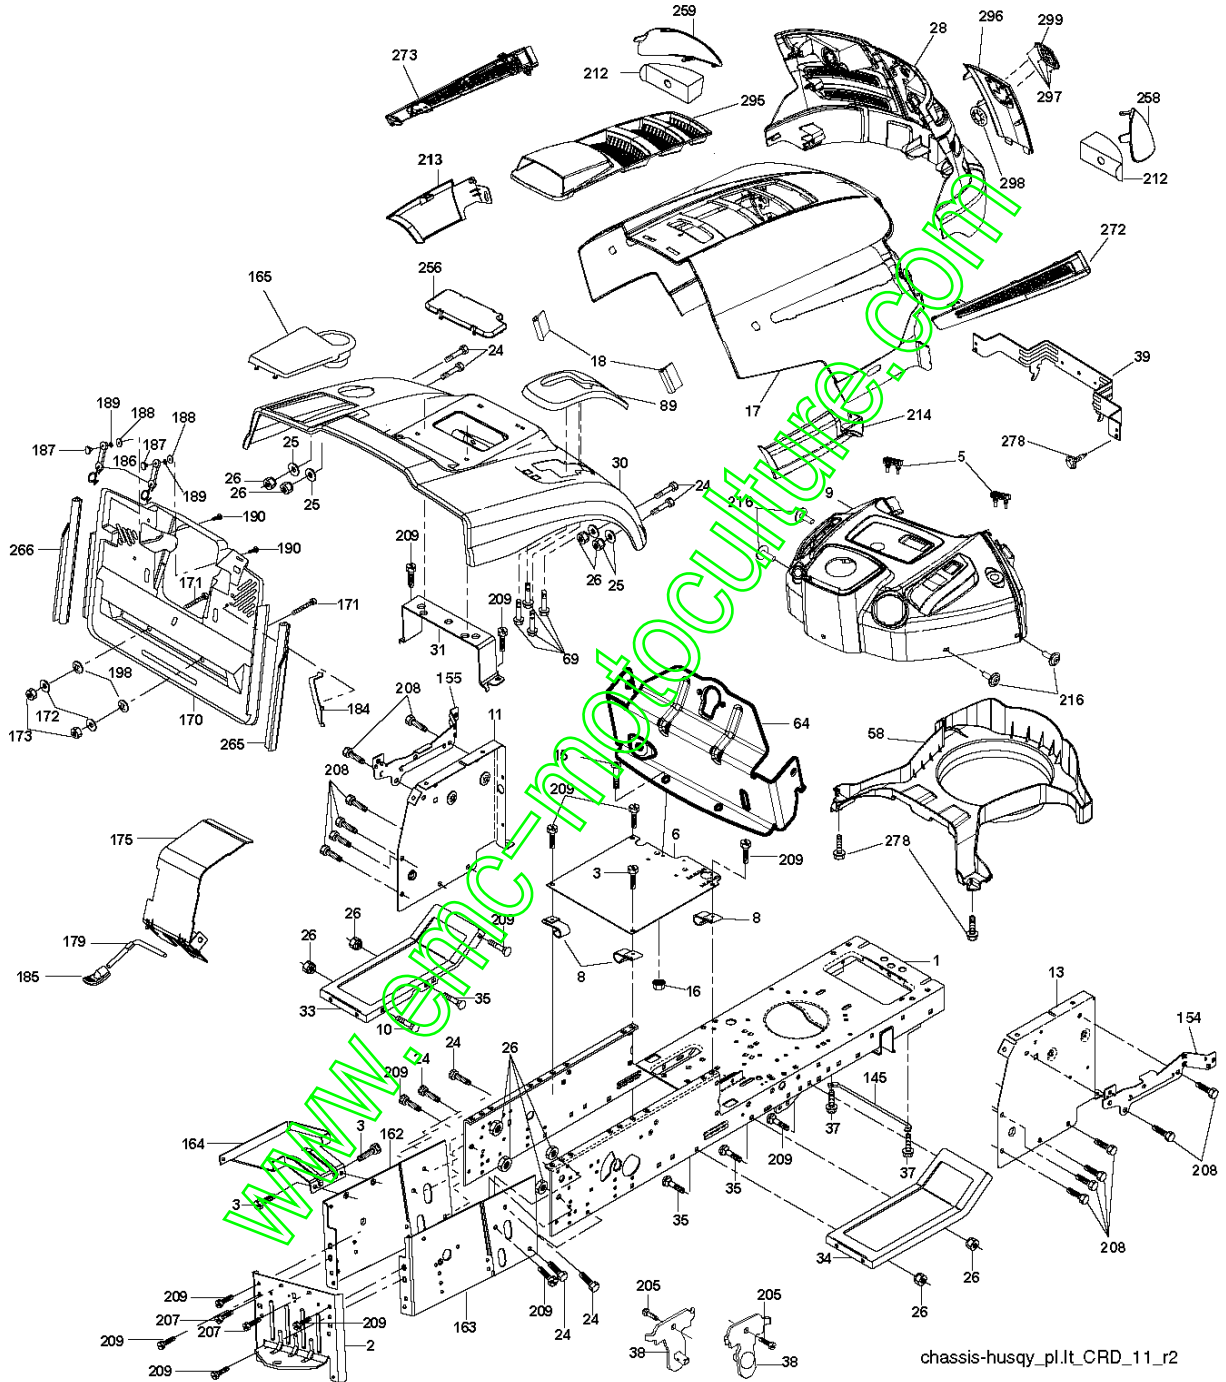

chassis-husqy_pl.It_CRD_11_r2

Référence	Numéro de Pièce	Description	Remarque	QTÉ Kit équipement
1	532 17 46-20	CHÂSSIS		1
2	532 18 03-84	DRAWBAR		1
3	817 06 06-12	VIS		1
5	532 40 75-90	DAMPING PIECE		1
6	532 18 44-19	PLAQUE		1
8	532 12 64-71	COLLIER DE SERRAGE		1
9	532 40 94-67	PANNEAU		1
10	872 14 06-08	BOULON		1
11	532 17 49-96	PLAQUE		1
13	532 17 21-06	PLAQUE		1
15	874 18 05-12	VIS		1
16	873 51 05-00	ÉCROU		1
17	532 41 10-73	CAPOT		1
18	532 40 47-42	DAMPING PIECE		1
24	874 78 06-16	BOULON		1
25	819 13 13-12	RONDELLE		1
26	873 80 06-00	ÉCROU		1
28	532 40 66-67	COUVERCLE		1
30	532 19 73-76	PROTECTEUR		1
31	532 16 51-56	SUPPORT		1
33	532 18 10-57	FOOTREST		1
34	532 18 10-58	FOOTREST		1
35	872 11 06-06	BOULON		1
37	817 49 05-08	VIS		1
38	532 18 17-48	SUPPORT		1
39	532 40 78-07	SUPPORT		1
58	532 40 75-37	DÉFLECTEUR D'AIR		1
64	532 40 81-27	PANNEAU		1
69	532 14 24-32	VIS		1
89	532 19 73-77	SUPPORT		1
145	532 40 91-67	BARRE		1
154	532 40 81-22	SUPPORT		1
155	532 40 81-23	SUPPORT		1
162	532 18 03-82	SUPPORT		1
163	532 18 03-83	SUPPORT		1
164	532 16 56-05	SUPPORT		1
165	532 18 11-00	CARTER		1
170	532 19 94-89	CARTER		1
171	872 14 06-20	BOULON		1
172	819 13 20-16	RONDELLE		1
173	873 51 06-00	ÉCROU		1
175	532 18 82-03	DOOR TRAP		1
179	532 18 82-02	ROD PIVOT FBI		1
184	532 17 46-62	SUPPORT		1
185	532 18 11-01	BOUTON		1
186	532 16 07-03	CLIQUET DE VERROUILLAGE		1
187	532 12 50-04	ECROU		1
188	819 06 12-16	RONDELLE		1
189	810 07 10-00	RONDELLE		1
190	871 08 10-10	VIS		1
198	532 16 89-37	RONDELLE		1
205	817 49 06-08	VIS		1
207	817 67 05-08	VIS		1
208	817 67 06-08	VIS		1
209	817 00 06-12	VIS		1
212	532 40 66-65	INSERT		1
213	532 41 10-77	AILE ARRIERE		1
214	532 41 10-76	AILE ARRIERE		1
216	817 67 04-12	VIS		1
256	532 18 13-61	CARTER		1
258	532 44 14-27	LENTILLE		1
259	532 44 14-28	LENTILLE		1
265	532 18 57-04	JOINT		1