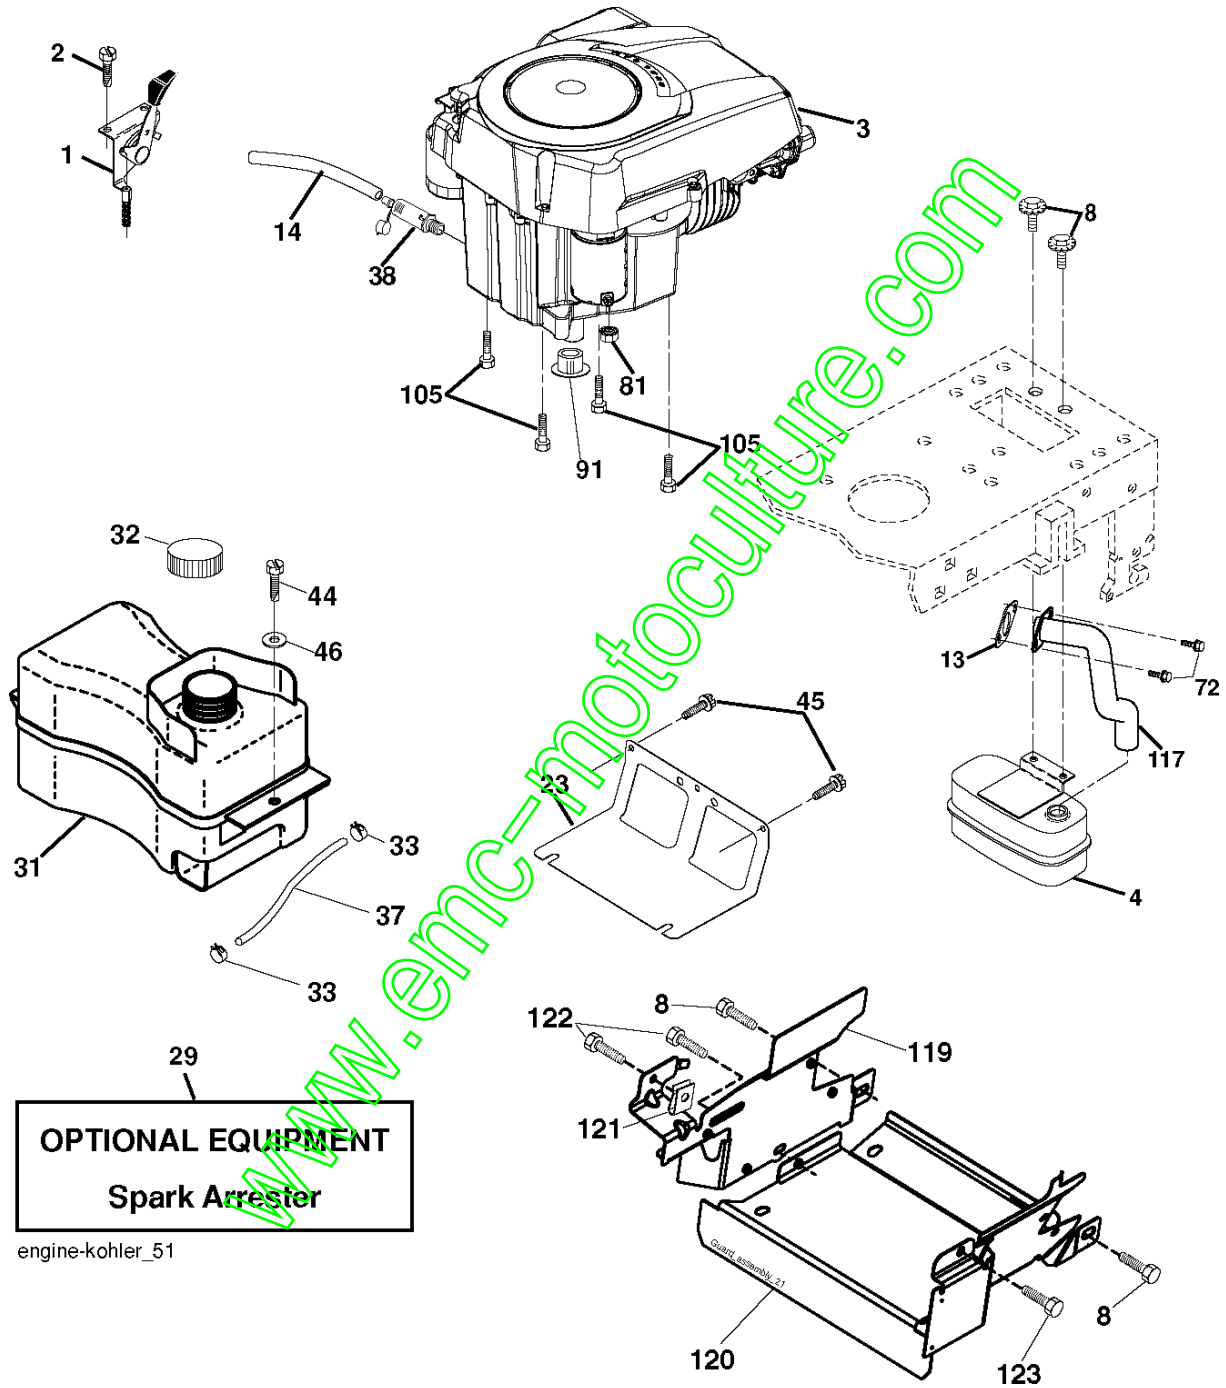

engine-kohler_51

MOTEUR

CTH171, 96061018403, 2008-01

Référence	Numéro de Pièce	Description	Remarque	QTÉ Kit équipement
1	532 18 38-97	COMMANDE		1
2	532 19 16-11	VIS		1
3	000 00 00-00	W/O DESCRIPTION	Engine Kohler SV530	1
4	532 18 86-55	MUFFLER EXHAUST		1
8	532 17 18-77	BOULON		1
13	532 18 59-09	JOINT		1
14	532 14 84-56	TUBE		1
23	532 16 98-37	PROTECTEUR		1
29	532 13 71-80	SPARK ARRESTER KIT		1
31	532 40 75-45	RÉSERVOIR À ESSENCE		1
32	532 19 77-25	BOUCHON		1
33	532 12 34-87	AGRAFE DE TUYAU		1
37	532 13 70-40	TUYAU		1
38	532 18 16-54	BOUCHON		1
44	817 67 04-12	VIS		1
45	817 00 06-12	VIS		1
46	819 09 14-16	RONDELLE		1
72	532 19 23-34	VIS		1
81	873 51 04-00	ÉCROU		1
91	532 18 74-95	BUSHING		1
105	817 12 06-16	VIS		1
117	532 18 86-54	TUBE EXHAUST		1
119	532 19 97-68	* LENKRAD		1
120	532 19 97-67	PROTECTEUR		1
121	532 19 66-88	ÉCROU		1
122	532 13 77-29	VIS		1
123	817 67 05-08	VIS		1

www.emc-motoculture.com