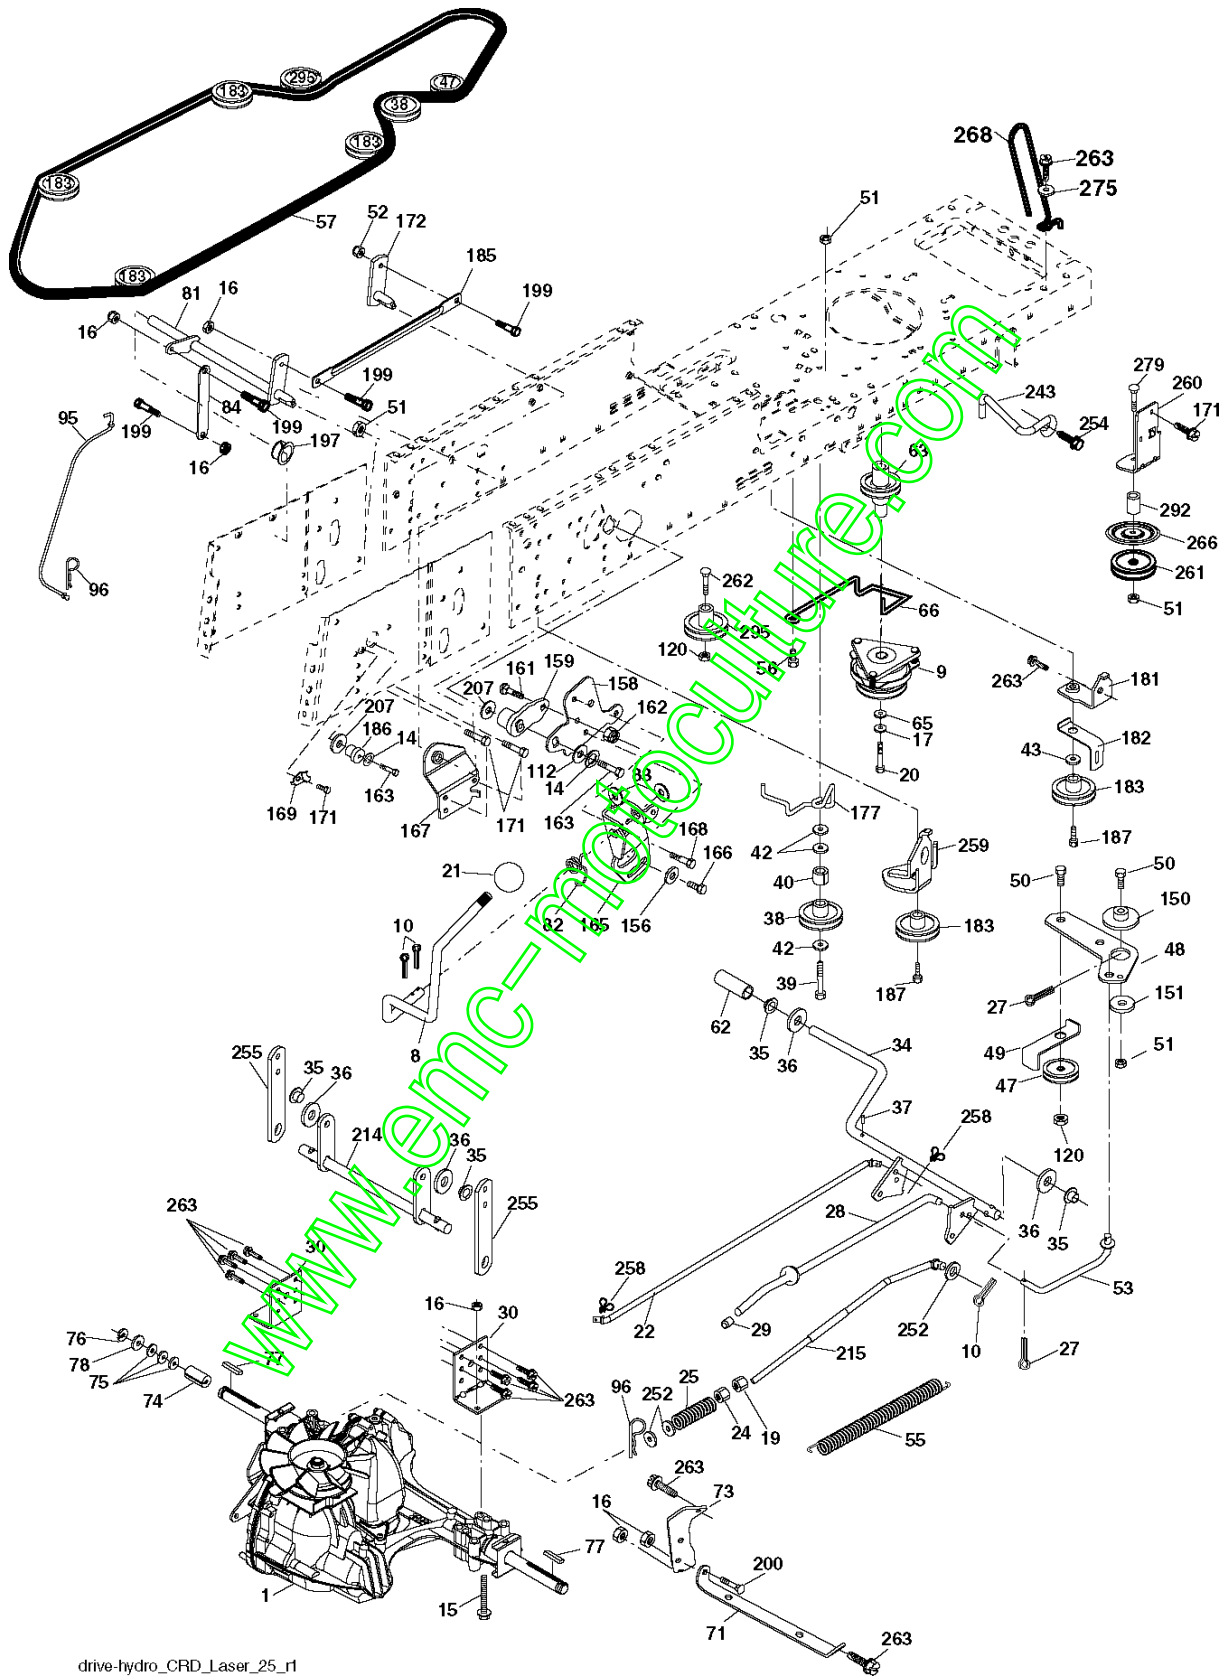

Référence	Numéro de Pièce	Description	Remarque	QTÉ Kit équipement
1	000 00 00-00	W/O DESCRIPTION	Transaxle Hydro Gear 321-0510	1
8	532 19 27-06	LEVIER		1
9	532 19 81-43	EMBRAYAGE		1
10	876 02 04-16	GOUPILLE FENDUE		1
14	810 04 04-00	RONDELLE		1
15	874 49 05-44	VIS		1
16	873 80 05-00	LOCK NUT		1
17	532 12 61-97	RONDELLE		1
19	873 80 06-00	ÉCROU		1
20	532 17 39-37	BOULON		1
21	532 12 12-74	BOUTON		1
22	532 17 56-07	BARRE		1
24	873 35 06-00	ÉCROU		1
25	532 19 20-36	RESSORT		1
27	876 02 04-12	GOUPILLE FENDUE		1
28	532 17 57-65	ARBRE		1
29	532 12 42-36	PLUNGER		1
30	532 16 95-92	SUPPORT		1
34	532 17 55-78	ARBRE		1
35	532 12 01-83	ROULEMENT		1
36	819 21 16-16	RONDELLE		1
37	532 12 49-63	PIN RETAINING SCREW		1
38	532 16 59-36	POULIE		1
39	874 76 06-44	BOULON		1
40	532 12 49-65	RONDELLE D'ESPACEMENT		1
42	819 13 13-12	RONDELLE		1
43	819 11 10-12	RONDELLE		1
47	532 12 77-83	POULIE		1
48	532 15 44-07	GUIDE		1
49	532 12 32-05	GUIDE DE COURROIE		1
50	872 11 06-12	BOULON		1
51	873 68 06-00	ÉCROU		1
52	873 68 05-00	ÉCROU		1
53	532 19 96-52	TIGE DE TENSION POULIE		1
55	532 10 57-09	RESSORT		1
56	817 06 06-20	VIS		1
57	532 17 01-40	COURROIE		1
62	532 12 48-72	PEDAL RUBBER		1
63	532 18 03-97	POULIE		1
65	810 04 07-00	RONDELLE		1
66	532 15 47-78	TENDEUR DE COURRDIE		1
71	532 16 91-83	BARRE		1
73	532 16 91-82	SUPPORT		1
74	532 13 70-57	RONDELLE D'ESPACEMENT		1
75	532 12 17-49	RONDELLE		1
76	812 00 00-01	BAGUE DE RETENUE		1
77	532 12 35-83	TOUCHE		1
78	532 12 17-48	RONDELLE		1
81	532 17 00-06	ARBRE		1
82	532 16 57-11	RESSORT		1
83	819 17 12-16	RONDELLE		1
84	532 17 00-07	MAILLON		1
95	532 17 00-15	MAILLON		1
96	532 12 47-88	RETAINING RING		1
112	819 09 12-10	RONDELLE		1
120	873 90 06-00	ÉCROU		1
150	532 16 58-50	BUSHING		1
151	819 13 32-10	RONDELLE		1
156	532 16 60-02	RONDELLE		1
158	532 16 55-89	SUPPORT		1
159	532 18 39-00	LEVIER		1
161	872 14 04-06	BOULON		1