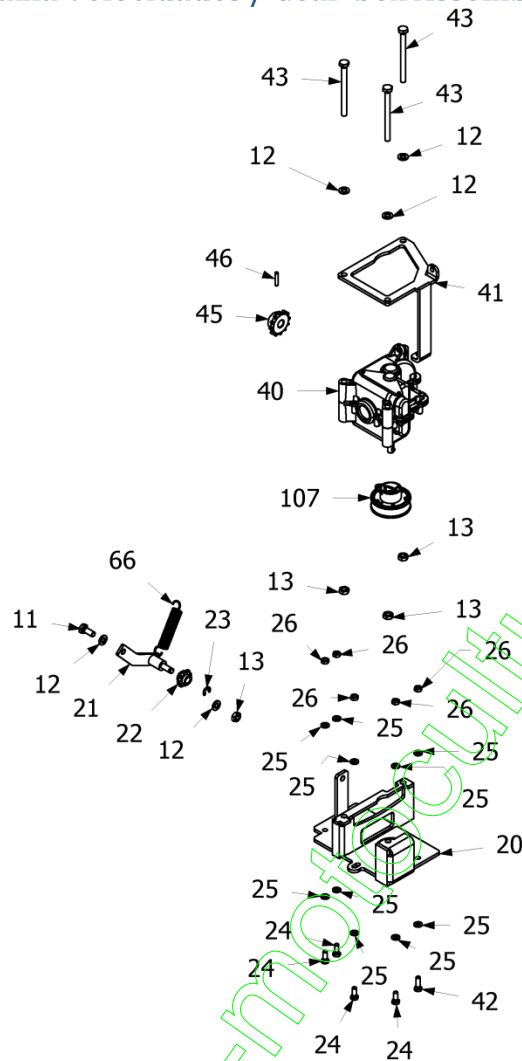

Assemblagem Caixa Velocidades / Gear-box Assembly / Assemblage Boite Vitesse

Item	Stock Number	PT	EN	FR	QTY
11	9030010	Paraf. H. RT - M10 x 25	Bolt - M10 x 25	Vis - M10 x 25	3
12	9060020	Anilha M10	Washer M10	Rondelle M10	13
13	9030910	Porca Frelada - M10	Nyloc Nut - M10	Écrou Frein - M10	10
20	2011173	Suporte Cx. Velocidades	Gear Box Support	Support Boîte de Vitesses	1
21	2022462	Tensor Corrente SP65	Chain Tightener SP65	Tendeur de Chaîne SP65	1
22	2020446	Pinhão Tensor Corrente	Spur Gear	Pignon Tenseur Chaîne	1
23	9070750	Anel de Retenção - 9 10	Retaining Ring - 9 10	Anneau élastique - 9 10	1
24	9020010	Paraf. H. RT - M8 x 20	Bolt - M8 x 20	Vis - M8 x 20	9
25	9060010	Anilha M8	Washer M8	Bolt M8	27
26	9020910	Porca Frelada - M8	Nyloc Nut - M8	Écrou Frein - M12	12
40	2011183	Cx. Velocidades V1C2	Gear Box V1C2	Boîte de Vitesses V1C2	1
41	2022563	Ch. Superior Suporte Cx	Gear-box Plate Support	Tole Support Sup. Boite Vitesse	1
42	9020020	Paraf. H. RT - M8 x 25	Bolt - M8 x 25	Vis - M8 x 25	1
45	2022544	Pinhão Cx. Velocidades Z14	Spur Gear of Gear Box Z14	Pignon Boite Vitesse Z14	1
46	9070300	Cavilha Elástica - 6 x 30	Spring Pin 6x30	Goupille Élastique 6x30	1
66	2022523	Mola Tensor Corrente	Chain Tightener Spring	Ressort Tendeur de Chaîne	1
105	2011181	Polia Caixa Velocidade V1C1	Gearbox Pulley	Poulie Boîte de Vitesses	1