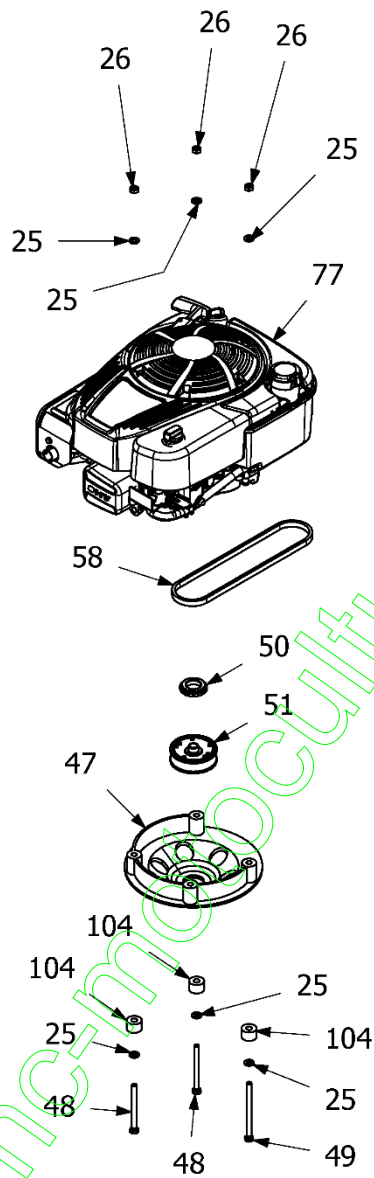

Motor Assembly / Assemblage du Moteur / Assemblagem Motor

Item	S. Number	PT	EN	FR	QTY
25	9060010	Anilha M8	Washer M8	Bolt M8	27
26	9020910	Porca Freitada - M8	Nyloc Nut - M8	Écrou Frein - M12	12
47	7020130	Palier (3eme Palier)	Motor Palier	Palier Moteur (3eme Palier)	1
48	9020122	Paraf. H. - M8 x 90	Bolt - M8 x 90	Vis - M8 x 90	2
49	9020130	Paraf. H. RT. - M8 x 110	Bolt - M8 x 110	Vis - M8 x 110	1
50	2010055	Casq. Esp. Polia Motor	Engine Pulley Bushing Spacer	Enretoise Poulie Moteur	1
51	2011178	Variador Motor	Variator Pulley	Polie Variateur	1
58	2017495	Correia ZX26	Belt ZX26	Courroie ZX26	1
77	1999471	Motor BS 850 Series	Engine BS 850 Series	Moteur BS 850 Series	1
104	2022552	Casquilho Suporte do Motor	Engine Support Bushing	Entretoise Support Moteur	3