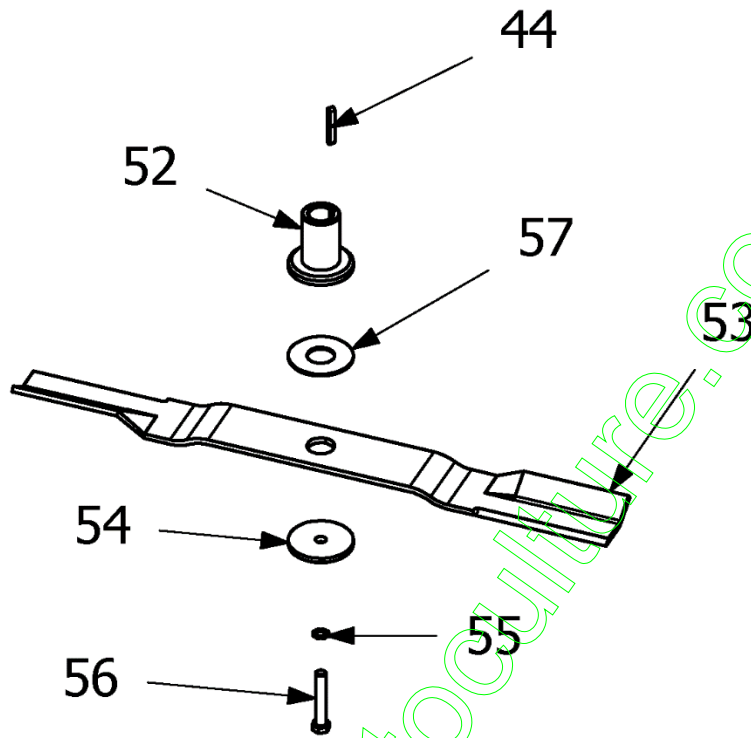

Assemblagem Lâmina / Blade Assembly / Assemblage Lame

Item	Stock Number	PT	EN	FR	QTY
44	2011913	Chaveta 5 x 5 x 40	Key 5 x 5 x 40	Clavette 5 x 5 x 40	1
52	2010053	Casquilho Lâmina - M. BS	Blade Bushing	Entretoise Lame	1
53	2028050	Lâmina 620mm	Blade 620mm	Lame 620mm	1
54	2010054	Anilha Apoio Lâmina	Blade Support Washer	Rondelle Support Lame	1
55	9060260	Anilha Recartilhada M8	Washer R M8	Rondelle R M8	1
56	2010090	Paraf. H. - 3/8 x 2 1/4 UNC	Bolt - 3/8 x 2 1/4 UNC	Vis - 3/8 x 2 1/4 UNC	1
57	2012160	Anilha Fibra	Fiber Washer	Rondelle en Fibres	1