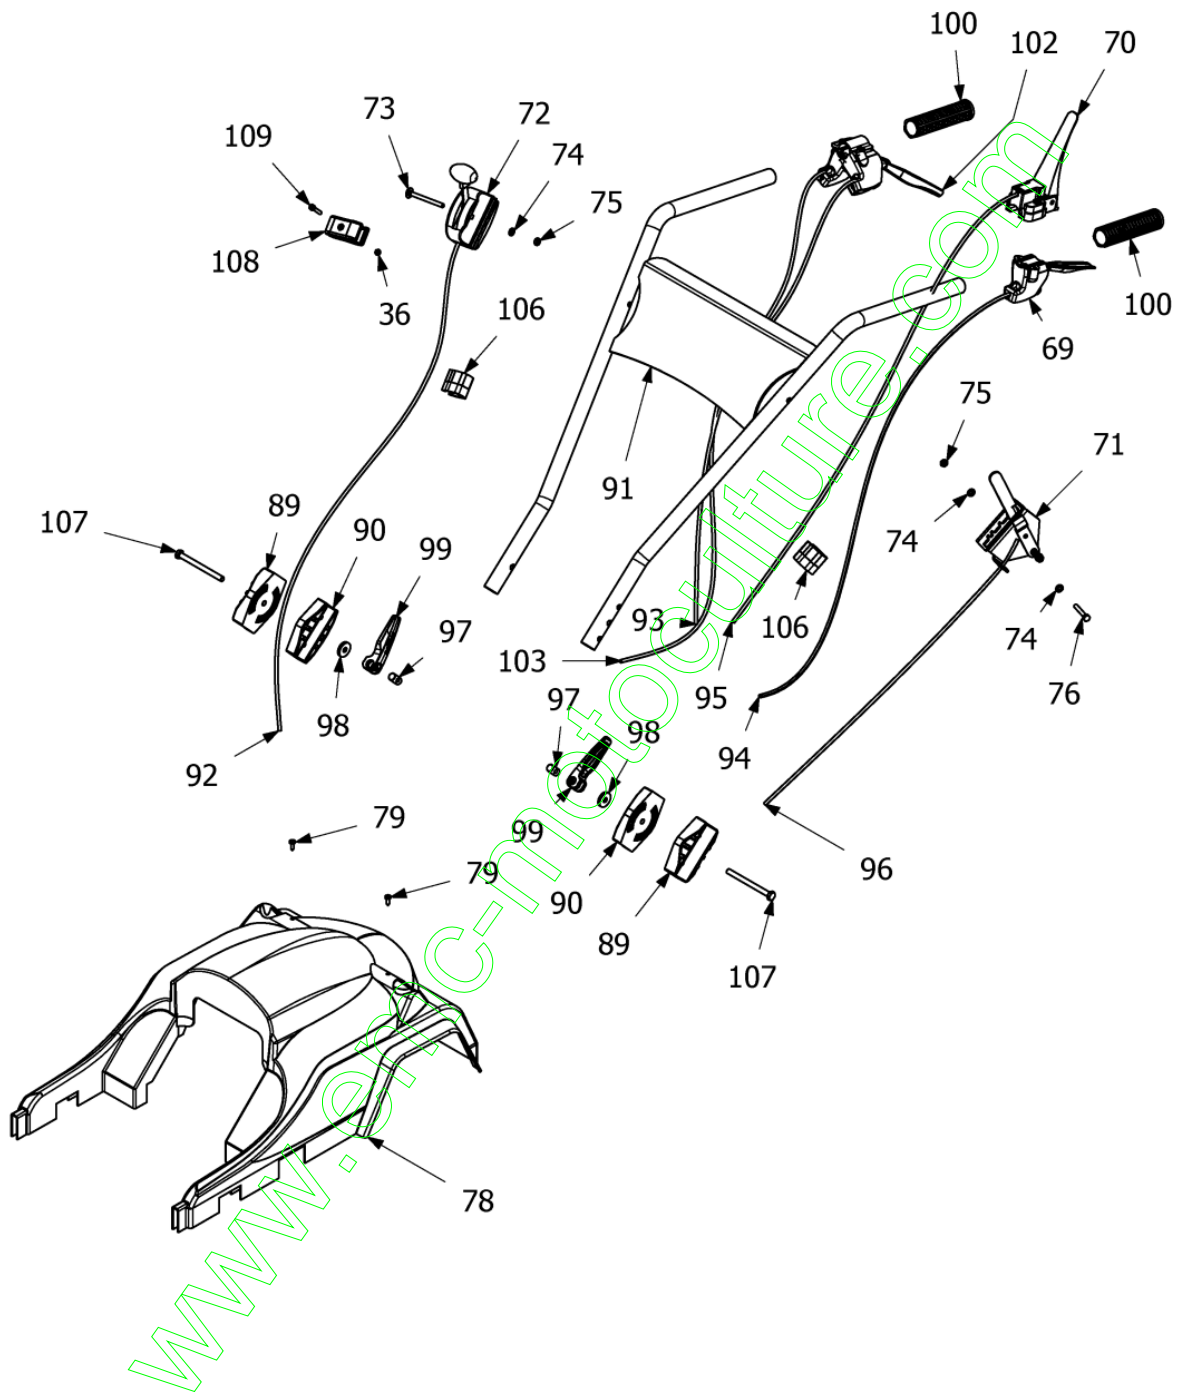

Assemblagem Braço / Handlebar Assembly / Assemblage Bras

Item	Stock Number	PT	EN	FR	QTY
36	9000940	Porca Freiada - M5	Nyloc Nut - M5	Écrou Frein - M5	1
69	2022425	Manete HDC	HDC Lever	Levier du HDC	1
70	2022420	Manete Stop do Motor	Engine Stop Lever	Levier d'arrêt du Moteur	1
71	2022450	Manete Variador SP's	Variator Lever SP's	Variateur SP's	1
72	3011340	Manete do Acelerador	Throttle lever	Levier d'accélérateur	1
73	9020309	Paraf. Arreg. Quad. - M6 x 70	Bolt - M6 x 70	Vis - M6 x 70	1
74	9060000	Anilha M6	Washer M6	Rondelle M6	3
75	9010030	Porca Freiada - M6	Nyloc Nut - M6	Écrou Frein - M6	2
76	9010080	Paraf. H. RT - M6 x 40	Bolt - M6 x 40	Vis - M6 x 40	1
78	2022325	Capot SP's	SP's Hood	Capot SP's	1
79	9000960	Paraf. Autoprofurante - M4,8 x 16	Screw - M4,8 x 16	Vis - M4,8 x 16	2
89	2022308	Peça Sist. Regulação D35	Plastic Adjustment Piece D35	Pièce de Réglage en Plastique D35	2
90	2022301	Peça Sist. Regulação D25	Plastic Adjustment Piece D25	Pièce de Réglage en Plastique D25	2
91	2022548	Guiador SP's 2016	Handlerbar SP's 2016	Guidon SP's 2016	1
92	2022400	Cabo Acelerador	Accelerator Cable	Câble d'accélérateur	1
93	2022448	Cabo Marcha à Frente	Front speed Clutch Cable	Câble d'embrayage Vitesse Avant	1
94	2022449	Cabo HDC	HDC Cable	Câble HDC	1
95	2022435	Cabo Stop do Motor	Engine Stop Cable	Câble d'arrêt du Moteur	1
96	2022446	Cabo do Variador	Variator Cable	Câble Variateur	1
97	2021071	Casquilho Eixo Aperto Rápido	Locking Piece Axle	Axe de la Pièce de Blocage	2
98	2021072	Anilha Aperto Rápido	Locking Piece Washer	Rondelle de la Pièce de Blocage	2
99	2021070	Aperto Rápido Dormak	Dormak Locking Piece	Pièce de Blocage Dormak	2
100	2022456	Punho Guiador	Handlebar Grip	Poing do Guidon	2
102	2022443	Manete Dupla	Double Lever	Double Levier	1
103	2022447	Cabo Marcha Atrás	Reverse Speed Clutch Cable	Câble d'embrayage de Marche Arrière	1
106	2021066	Clip Fixação Cabos	Cable Clip	Clip Cable	2
107	9020351	Paraf. H. RP. M8 x 95	Bolt - M8 x 95	Vis - M8 x 95	2
108	2011296	Suporte Arrancador Motor	Engine Starter Holder	Support de Démarrage du Moteur	1
109	9020327	Paraf. Sext. Int Cilindrico - M5 x 25	Bolt - M5 x 25	Vis - M5 x 25	1