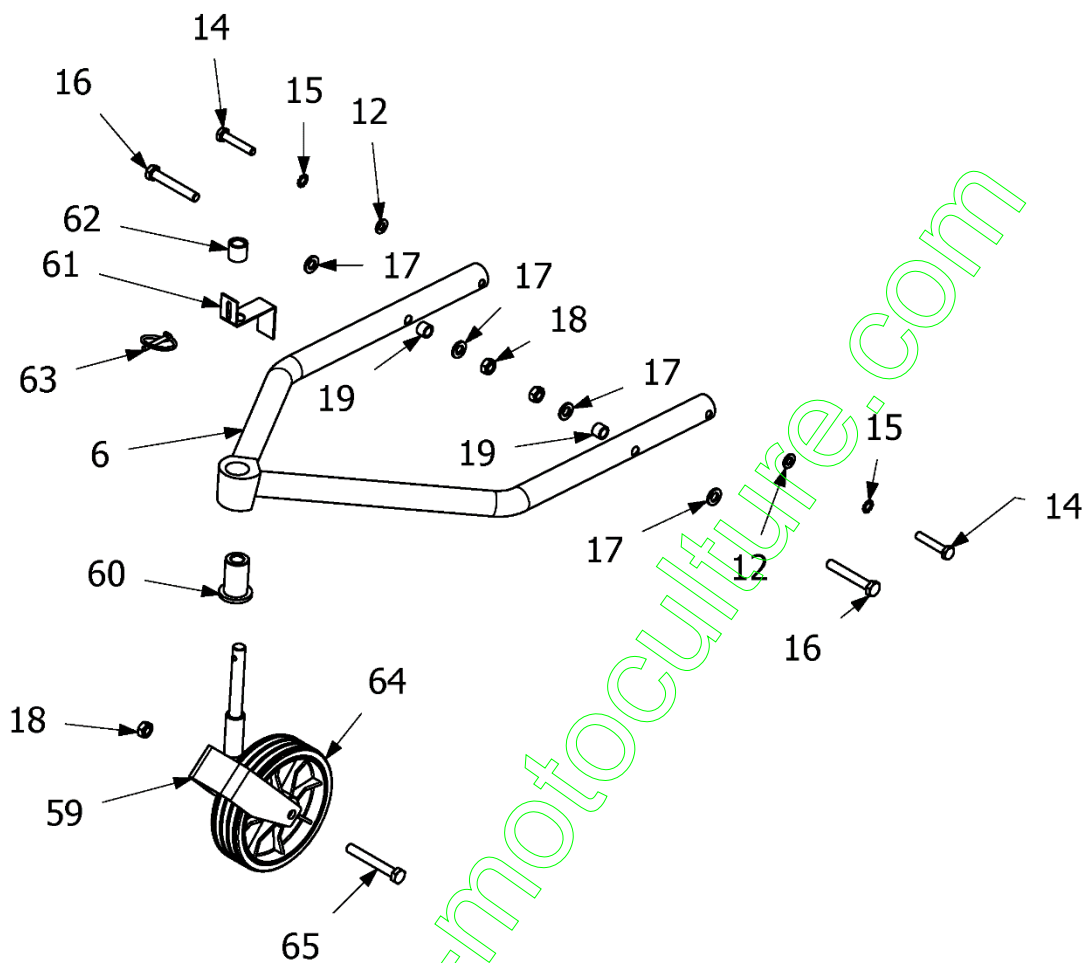

Assemblagem Roda Frontal / Frontal Wheel Assembly / Assemblage Roue

Item	Stock Number	PT	EN	FR	QTY
6	2022320	Chassi Frontal SP's	Front Chassis SP's	Chassis Avant SP's	1
12	9060020	Anilha M10	Washer M10	Rondelle M10	13
14	9030087	Paraf. H. RP - M10 x 55	Bolt - M10 x 55	Vis - M10 x 55	2
15	9060270	Anilha Recartilhada M10	Washer R M10	Rondelle R M10	2
16	9040030	Paraf. H. - M12 x 80	Bolt - M12 x 80	Vis M12 x 80	2
17	9060030	Anilha M12	Washer M12	Rondelle M12	12
18	9040910	Porca Freiada - M12	Nyloc Nut - M12	Écrou Frein - M12	3
19	2022451	Casquilho Espaçador Chassi	Chassis Spacer Bushing	Entretoise Chassis	2
59	2022530	Forquilha SP65/SP51	Fork SP65/SP51	Support Roue Avant SP65/SP51	1
60	3024007	Casquilho Nylon Roda Fr.	Front Wheel Nylon Bushing	Entretoise Chassis Front Nylon	1
61	2022553	Bloquedor de direcção	Blocker Direction	Bloquant Direction	1
62	2011206	Casq.Reg. Alt. Forquilha	Height Adjustment Fork Bushing	Entretoise d'ajustement de	1
63	9070960	Golpilha Clip	Clip	Goupille Clip	1
64	2010275	Roda da Frente	Front Wheel	Roue Avant	1
65	9040040	Paraf. H. RP - M12 x 90	Bolt - M12 x 90	Vis - M12 x 90	1