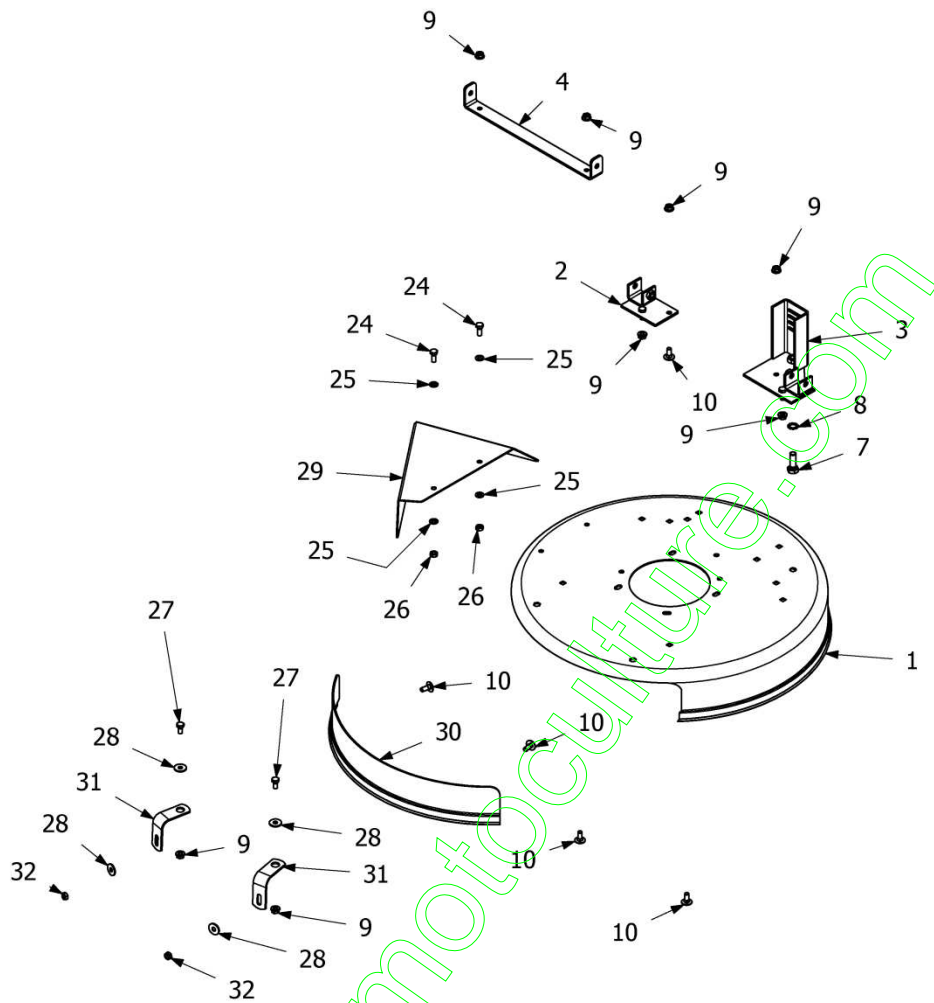

Assemblagem Tambor / Deck Assembly / Assemblage Deck

Item	Stock Number	PT	EN	FR	QTY
1	2062001	Deck 620mm	Deck 62cm	Tambour 62cm	1
2	2022512	Apoio Traseiro DRT Chassi	Rear Right Chassis Support	Support Arrière Droite	1
3	2022513	Apoio Traseiro Esq	Rear Left Chassis Support	Support Arrière Gauche	1
4	2022511	Barra Fr. Chassi	Front Chassis Support	Support Chaâssis Avant	1
7	9040050	Paraf. H. RT - M12 x 35	Bolt - M12 x 35	Vis - M12 x 35	1
8	9060280	Anilha Recartilhada M12	Washer R M12	Rondelle R M12	1
9	9020912	Porca Mesa M8	Table Nut M8	Écrou Table M8	17
10	9020310	Paraf. Arreg. Quad. - M8 x 20	Bolt - M8 x 20	Vis - M8 x 20	14
24	9020010	Paraf. H. RT - M8 x 20	Bolt - M8 x 20	Vis - M8 x 20	9
25	9060010	Anilha M8	Washer M8	Bolt M8	27
26	9020910	Porca Freitada - M8	Nyloc Nut - M8	Écrou Frein - M12	12
27	9020000	Paraf. H. RT - M8 x 16	Bolt - M8 x 16	Vis - M8 x 16	2
28	9060100	Anilha Aba Larga M8	Washer L M8	Rondelle L M8	4
29	2062002	Deflector	Side Protection	Défecteur Andraîneur	1
30	2011576	Chapa Frontal Tambor 62cm	Deck Front Plate 62cm	Tôle Avant du Tambour 62cm	1
31	2011577	Patilha Tambor	Front Plate Support	Support Tole Avant	2
32	9020900	Porca M8	Nut M8	Washer M8	2