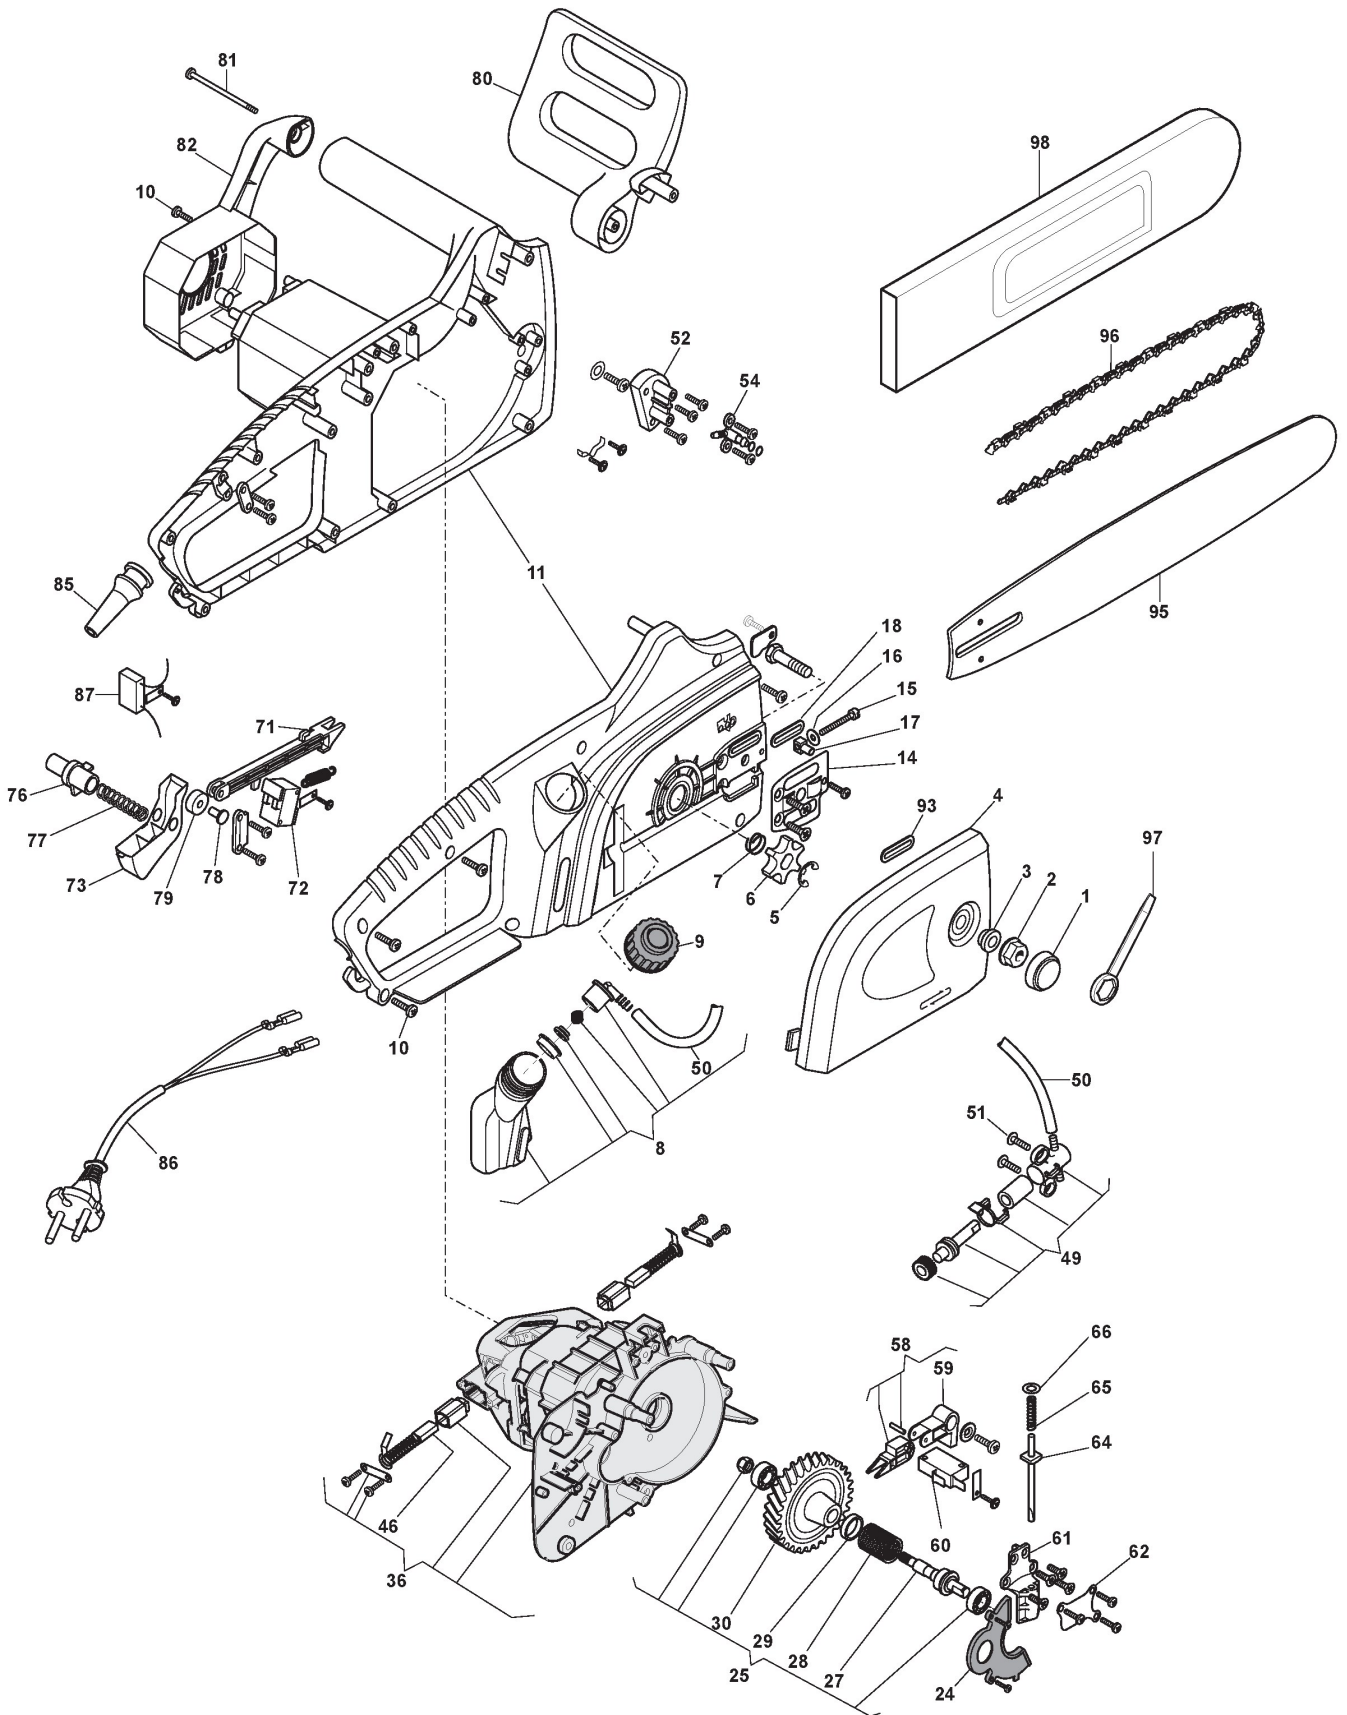

Tronçonneuse électrique

Réf. N°	Q.té :	Code article	Description	Articles	De	Jusqu'à
1	1	118800421/0	Ecrou			
2	1	118800468/0	Ecrou			
3	1	118800445/0	Douille			
4	1	118800397/0	Carter Chaîne			
5	1	118800466/0	Anneau Ressort			
6	1	118800413/0	Pignon De Chaîne			
7	1	118800446/0	Ressort			
8	1	118800462/0	Réservoir Huile			
9	1	118800460/0	Bouchon Huile			
10	12	118800476/0	Vis			
11	1	118800396/1	Ens. Carter, Noir			
14	1	118800426/0	Plaque Base Guide			
15	1	118800432/0	Vis			
16	1	118800479/0	Rondelle			
17	1	118800433/0	Ecrou			
18	1	118800435/0	Anneau De Tenue			
24	1	118800399/0	Protege-Poussiere			
25	1	118800463/0	Ens. Roue Dentée			
27	1	118800407/0	Arbre			
28	1	118800447/0	Ressort			
29	1	118800406/0	Manche			
30	1	118800412/0	Roue Dentée			
36	1	118805062/0	Moteur électrique 2000W			
46	2	118800453/0	Charbons			
49	1	118800461/0	Pompe À Huile			
50	2	118800405/0	Tube Départ Huile			
51	2	118800477/0	Vis			
52	1	118800438/0	Etrier			
54	1	118800480/0	Connexion Tube			
58	1	118800464/0	Tige			
59	1	118800403/0	Levier			
60	1	118800400/0	Micro			
61	1	118800423/0	Plaquette			
62	1	118800425/0	Plaquette			
64	1	118800414/0	Tige			
65	1	118800448/0	Ressort			
66	1	118800481/0	Plaquette			
71	1	118800404/0	Tige			
72	1	118800401/0	Interrupteur			
73	1	118800439/0	Levier Commande Interrup.			
76	1	118800440/0	Bouton			
77	1	118800449/0	Ressort			
78	1	118800408/0	Pivot			
79	1	118800410/0	Poulie			
80	1	118800422/1	Protège-Main			
81	1	118800430/0	Vis			
82	1	118800394/0	Protecteur Moteur			
85	1	118800443/0	Passe-Câble Alim.			

Tronçonneuse électrique

Réf. N°	Q.té :	Code article	Description	Articles	De	Jusqu'à
86	1	118800459/0	Cable Alimentation			
87	1	118800452/0	Condensateur			
93	1	118800434/0	Caoutchouc			
95	1	118800128/0	Guide-Chaîne 16"-3/8"-0,050"			
96	1	118801745/0	Chaîne 16"-3/8"-0,050"-57E			
97	1	118801495/0	Clé			
98	1	4181307	Protège-Guide 16inch			