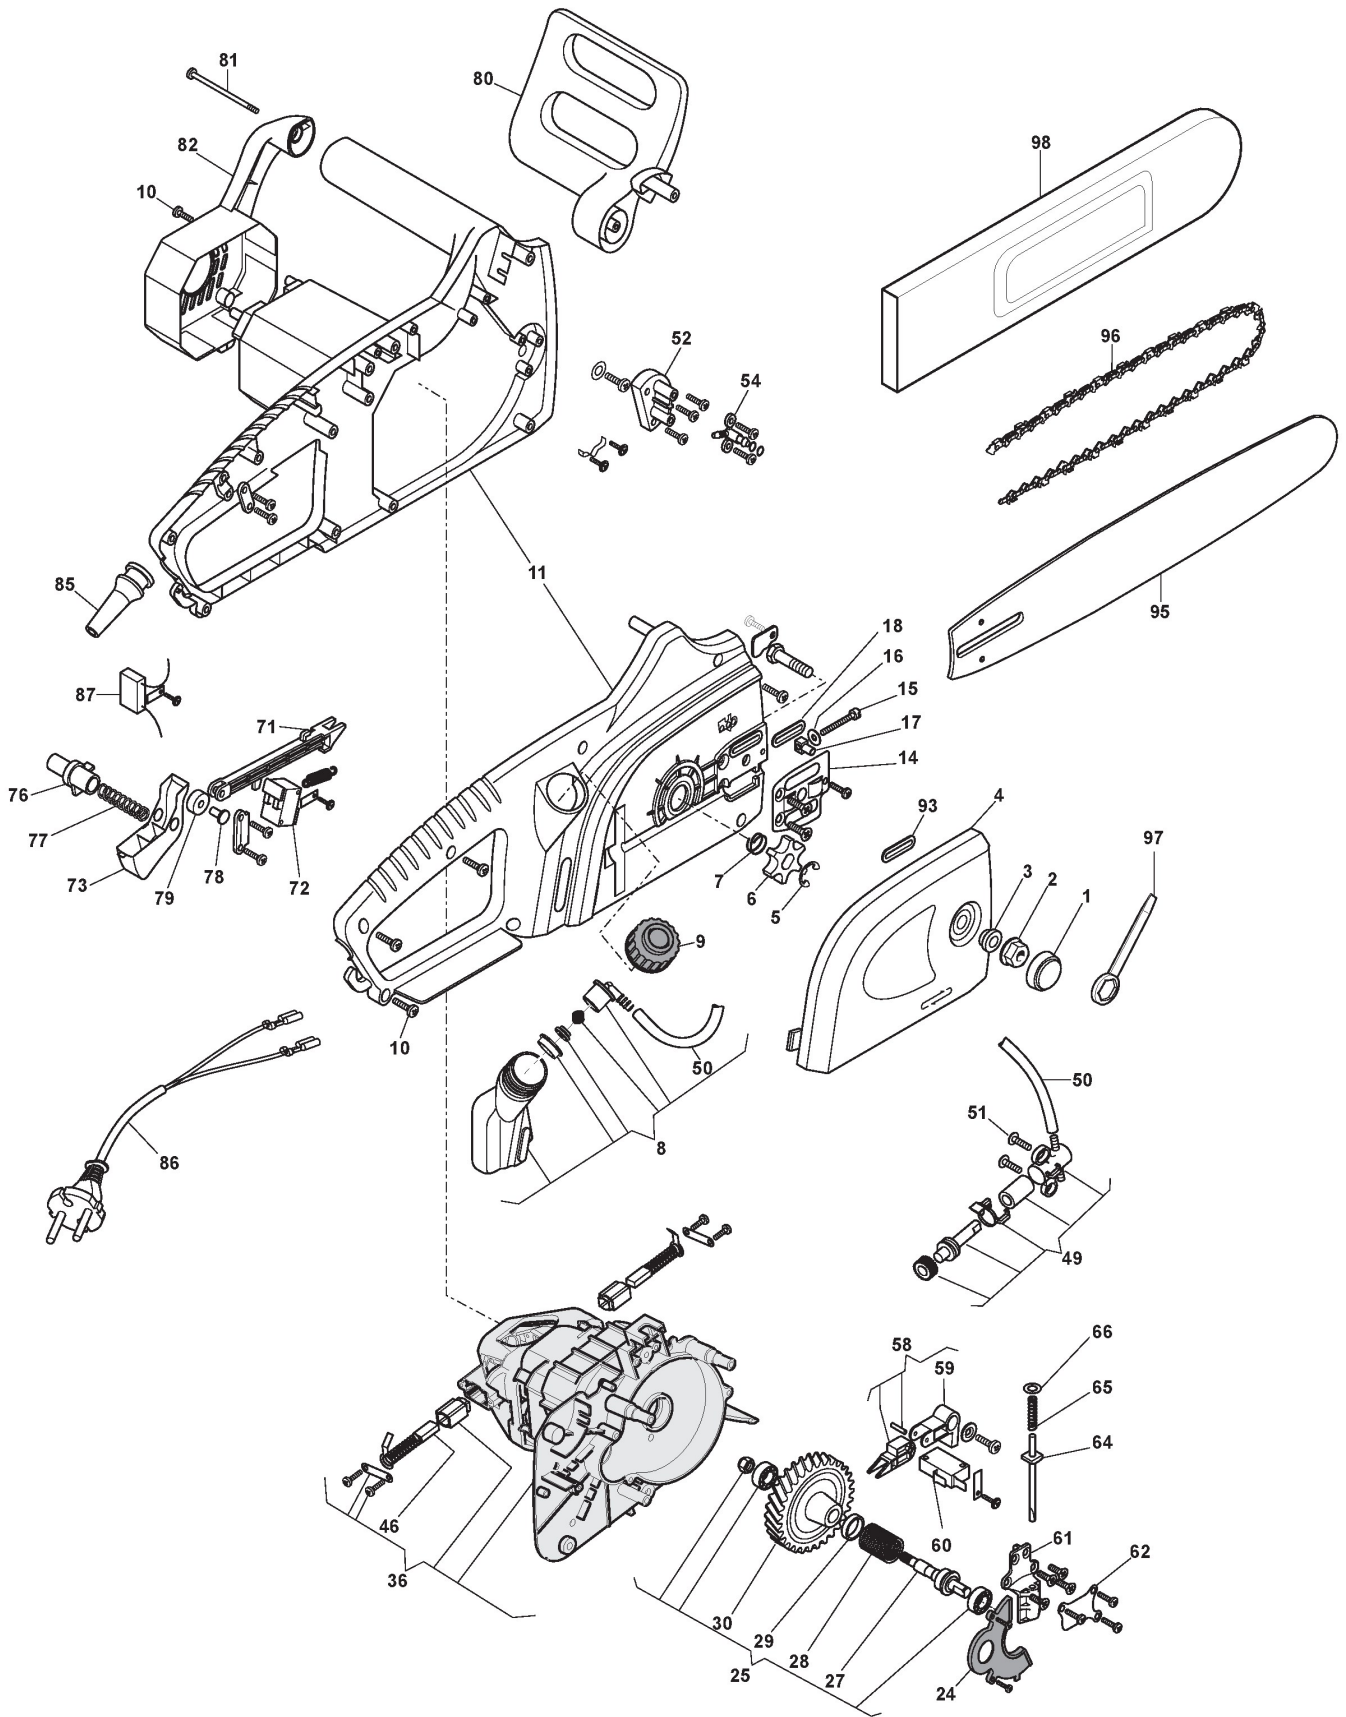

Tronçonneuse électrique

Réf. N°	Q.té :	Code article	Description	Articles	De	Jusqu'à
1	1	118800421/0	Ecrou			
2	1	118800468/0	Ecrou			
3	1	118800445/0	Douille			
4	1	118800397/0	Carter Chaîne			
5	1	118800466/0	Anneau Ressort			
6	1	118800413/0	Pignon De Chaîne			
7	1	118800446/0	Ressort			
8	1	118800462/0	Réservoir Huile			
9	1	118800460/0	Bouchon Huile			
10	12	118800476/0	Vis			
11	1	118800396/1	Ens. Carter, Noir			
14	1	118800426/0	Plaque Base Guide			
15	1	118800432/0	Vis			
16	1	118800479/0	Rondelle			
17	1	118800433/0	Ecrou			
18	1	118800435/0	Anneau De Tenue			
24	1	118800399/0	Protege-Poussiere			
25	1	118800463/0	Ens. Roue Dentée			
27	1	118800407/0	Arbre			
28	1	118800447/0	Ressort			
29	1	118800406/0	Manche			
30	1	118800412/0	Roue Dentée			
36	1	118805062/0	Moteur électrique 2000W			
46	2	118800453/0	Charbons			
49	1	118800461/0	Pompe À Huile			
50	2	118800405/0	Tube Départ Huile			
51	2	118800477/0	Vis			
52	1	118800438/0	Etrier			
54	1	118800480/0	Connexion Tube			
58	1	118800464/0	Tige			
59	1	118800403/0	Levier			
60	1	118800400/0	Micro			
61	1	118800423/0	Plaquette			
62	1	118800425/0	Plaquette			
64	1	118800414/0	Tige			
65	1	118800448/0	Ressort			
66	1	118800481/0	Plaquette			
71	1	118800404/0	Tige			
72	1	118800401/0	Interrupteur			
73	1	118800439/0	Levier Commande Interrup.			
76	1	118800440/0	Bouton			
77	1	118800449/0	Ressort			
78	1	118800408/0	Pivot			
79	1	118800410/0	Poulie			
80	1	118800422/1	Protège-Main			
81	1	118800430/0	Vis			
82	1	118800394/0	Protecteur Moteur			
85	1	118800443/0	Passe-Câble Alim.			

Tronçonneuse électrique

Réf. N°	Q.té :	Code article	Description	Articles	De	Jusqu'à
86	1	118800459/0	Cable Alimentation			
87	1	118800452/0	Condensateur			
93	1	118800434/0	Caoutchouc			
95	1	118800128/0	Guide-Chaîne 16"-3/8"-0,050"			
96	1	118801745/0	Chaîne 16"-3/8"-0,050"-57E			
97	1	118801495/0	Clé			
98	1	4181307	Protège-Guide 16inch			