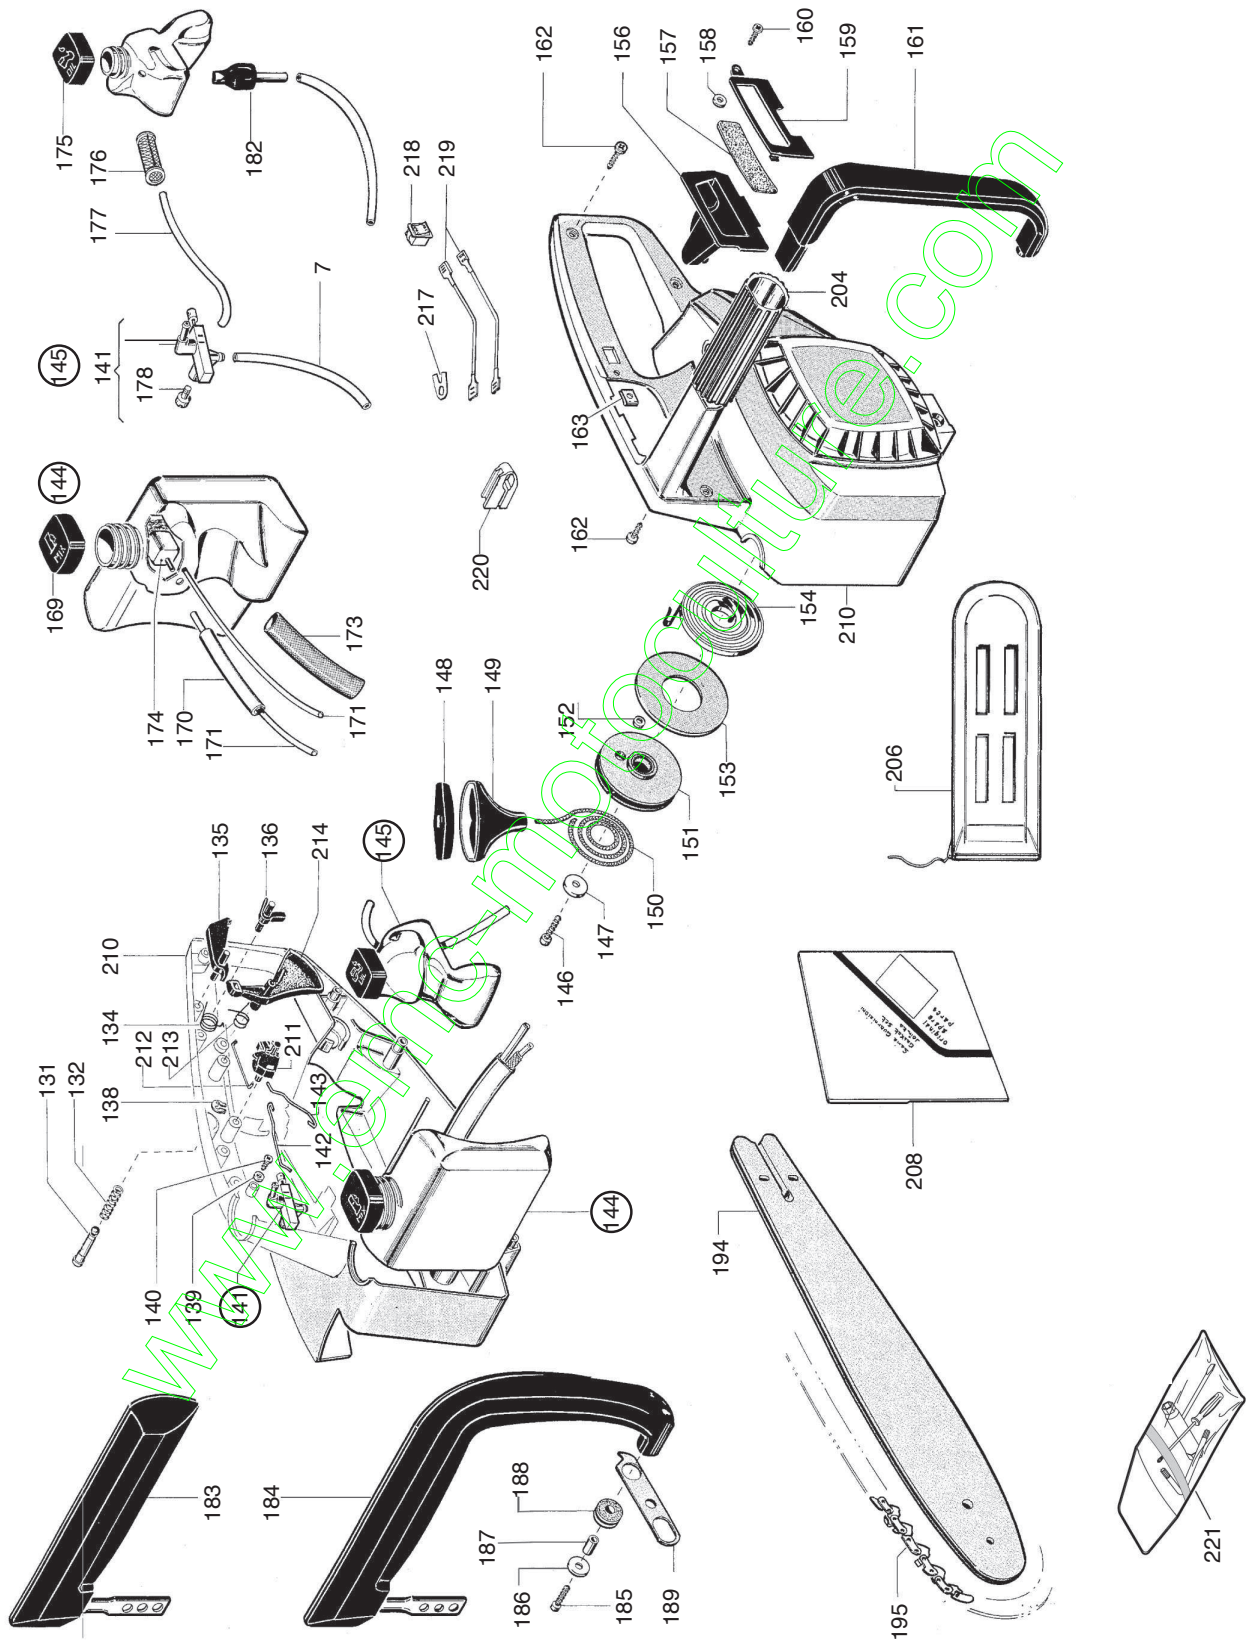

N°	Codice Code	Q.tà Q.ty	Descrizione	Description
7	3782440	2	Condotto mandata olio	Oil tube outlet
131	3641180	1	Fermo acceleratore	Throttle stop
132	3653600	1	Molla fermo acc.	Throttle larch spring
134	3653640	1	Molla	Spring
135	3743537	1	Leva sicurezza	Safety lever
136	3748837	1	Rinvio	Throttle lock
138	3351050	1	Fermo RS	Clip
139	2321220	1	Rosetta	Washer
140	2123090	1	Vite TC 2,9x9,5 autof.	Screw
141	4152240	1	Valvola regolaz. olio	Oil valve
142	3655120	1	Tirante valvola olio	Oil shut-off link
143	3655140	1	Tirante acceleratore	Throttle link
144	8152230	1	Ass. serbatoio miscela	Fuel tank assy
145	8152260	1	Ass. serbatoio olio	Oil tank assy
146	2123100	1	Vite TC 5x13 autof.	Screw
147	3613420	1	Rosetta	Washer
148	3748810	1	Tappo	Cap
149	3748800	1	Impugnatura avviamento	Starter handle
150	3784030	1	Fune avviamento	Starter cord
151	4560840	1	Puleggia avviamento	Starter pulley
152	3641130	1	Boccola per fune	Eyelet
153	3723640	1	Disco	Disc
154	8611480	1	Molla avviamento	Starter spring
156	3744540	1	Raccordo in gomma	Carburettor manifold
157	3781280	1	Filtro aria	Air filter
158	3723650	1	Rosetta fermo	Retainer washer
159	3748787	1	Coprifiltro	Filter cover
160	2123050	1	Vite TC 4,2x16 autof.	Screw
161	4560867	1	Impugnatura anteriore	Front handle
162	2123030	10	Vite TC 5x23 autof.	Screw
163	3320110	1	Piastrina filettata	Clip
169	4152147	1	Tappo miscela	Fuel cap
170	3782420	1	Guaina protezione	Fuel sleeve
171	3782430	2	Condotto	Tube
173	3782360	1	Guaina	Fuel sleeve
174	8748450	1	Ass. pescante miscela	Intake filter assy
175	4152370	1	Tappo olio	Oil cap
176	3781290	1	Filtro aspirazione	Intake filter
177	3782410	1	Tubo uscita olio	Tube
178	8652630	1	Vite regol. valvola olio	Oil valve screw
182	8748770	1	Ass. valvola pressione olio	Oil valve assy
183	4560917	1	Paramano Euro 35 -33	Hand guard 35-33
184	4560897	1	Paramano Euro 40	Hand guard 40
185	2123030	1	Vite TC 5x23 autof.	Screw
186	2312150	2	Rosetta 5x15x1,5	Washer
187	2382100	1	Distanziatore	Spacer
188	3745260	1	Gommino	Grommet
189	3611680	1	Sostegno freno	Brake support
194	4112280	1	Barra 14"-1,3 - 35 cm	Guide bar 14"
194	4112290	1	Barra 16"-1,3 - 40 cm	Guide bar 16"
195	4113301	1	Catena 14" 3/8" mini 1,3- 50E	Chain 14"
195	4113311	1	Catena 16" 3/8" mini 1,3- 56E	Chain 16"
204	4640077	1	Rivestimento	Grip
206	4181297	1	Copribarra x barra 14"	Chain Cover 14"
206	4181307	1	Copribarra x barra 16"	Chain Cover 16"
208	8723500	1	Serie guarnizioni	Gasket-set
210	8560900	1	Coppia carter Giallo	Housing Assy Yellow
210	8560903	1	Coppia carter Rosso	Housing Assy Red
210	8560905	1	Coppia carter Arancio	Housing Assy Orange
210	8560908	1	Coppia carter Verde	Housing Assy Green

N°	Codice Code	Q.tà Q.ty	Descrizione	Description
211	8743550	1	Ass. rinvio leva acceleratore	Throttle lock assy
212	3655310	1	Tirante di collegamento	Throttle rod
213	3654370	1	Molla leva acceleratore	Spring
214	3743547	1	Leva acceleratore	Throttle lever
217	3611990	1	Faston massa	Ground terminal
218	3210970	1	Interruttore stop	Switch
219	3211280	2	Cavo massa	Ground terminal
220	3745610	1	Passacavo	Cord protector
221	4253402	1	Busta dotazione	Envelope equip.