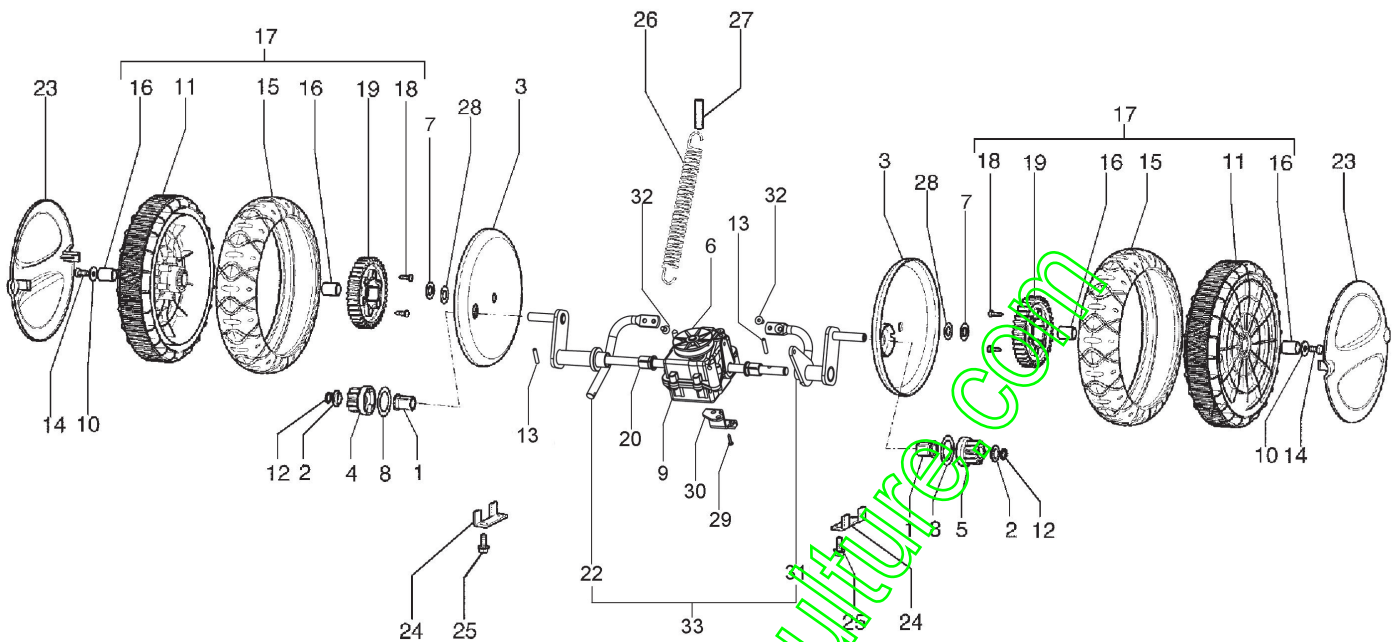

ID: IB-50027B

Name: TOSAERBA 500 MONO B&S

Description: ASSALE ANTERIORE

N.	ID	Name
1	P3060592ZB	ASSALE ANTERIORE 500/550 RP
2	P3050149	BUSSOLA SINTERIZZATA RUOTE 500
2	P3050149	BUSSOLA SINTERIZZATA RUOTE 500
3	P2020421	CERCHIONE RUOTA 200 - 480
4	P2020589	COPERTONE
5	P2020423	COPERCHIO RUOTA D.200
6	P3020072ZT	MOLLA
7	1020007A1	RONDELLA 6593 R40 6X18 ZNT
8	P1020179	ANELLO ELAST.C70 17X12X0,3
9	P2080034	RUOTA COMPLETA D.200 PIATTA
10	P4080015ZT	SUPPORTO ASSALE
11	1010018A1	VITE 5739 8.8 6X12 ZNT
12	P1010360	VITE UNI8111 M6x16

ID: IB-50027B

Name: TOSAERBA 500 MONO B&S

Description: ASSALE POSTERIORE

N.	ID	Name
1	P2020070	BOCCOLA PER ASSALE 18X12,5X23
1	P2020070	BOCCOLA PER ASSALE 18X12,5X23
2	P3040580ZT	BUSSOLA CRICCHETTO 500/550
2	P3040580ZT	BUSSOLA CRICCHETTO 500/550
3	P2020420	COPRIRUOTA POSTERIORE 500/550
3	P2020420	COPRIRUOTA POSTERIORE 500/550
4	P3050097	INGRANAGGIO DX CRICCHETTO
5	P3050098	INGRANAGGIO SX CRICCHETTO
6	P3040986	PULEGGIA DIA.60 MM.
7	P1020179	ANELLO ELAST.C70 17X12X0,3
7	P1020179	ANELLO ELAST.C70 17X12X0,3
8	P1020164	RASAMENTO DIN988 26x38x0,5 C70
8	P1020164	RASAMENTO DIN988 26x38x0,5 C70
9	P2090074	RIDUTTORE VE4002 CONE CLUTCH
10	1020007A1	RONDELLA 6593 R40 6X18 ZNT
10	1020007A1	RONDELLA 6593 R40 6X18 ZNT
11	P2020424	CERCHIONE RUOTA 230
11	P2020424	CERCHIONE RUOTA 230
12	1070001A1	SEEGER 471 C70 12 EX 1070003A1
12	1070001A1	SEEGER 471 C70 12 EX 1070003A1
13	P1080026	SPINA UNI1707 5x25 H8 temp.ret
13	P1080026	SPINA UNI1707 5x25 H8 temp.ret
14	1010018A1	VITE 5739 8.8 6X12 ZNT
14	1010018A1	VITE 5739 8.8 6X12 ZNT
15	P2020590	COPERTONE