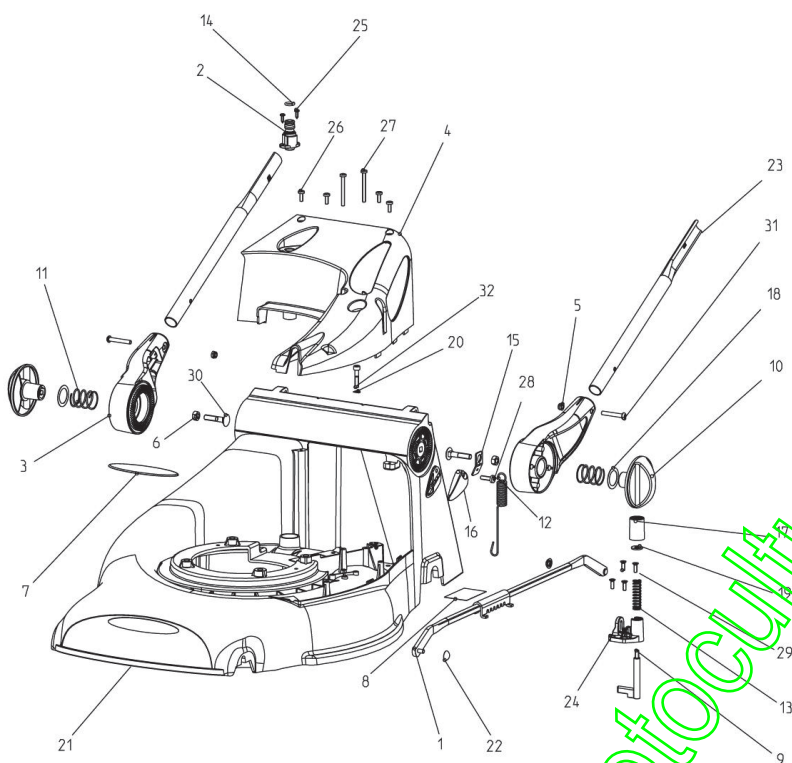

ID: IB-50027B

Name: TOSAERBA 500 MONO B&S

Description: SCOCCA - REGOLAZIONE ALTEZZA TAGLIO

N.	ID	Name
1	P3060359ZB	ASTA COLLEGAMENTO ASSALI 500 N
2	P2020485	ATTACCO ACQUA 500/550
3	P3050164VE	ATTACCO STEGOLA 500/550 NEW
4	P3060553	CARTER COPRICINGHIA 500/550NEW
5	1050003A1	DADO 985 8 M6 7474 AUTOBLOCC.
6	P1010008	DADO UNI 5588 DIAM. 8 ZINC.
7	P5140857	DECALCO IBEA FRONT.SCOCCA 500
8	P5140876	DECALCO REG.TAGLIO 65x42
9	P3050201ZB	DENTE DI BLOCCAGGIO
10	P2020428	MANOPOLA STEGOLA 500/550
11	P3020071ZT	MOLLA
12	P3020102ZB	MOLLA FISSAGGIO RIDUTTORE
13	P3020028	MOLLA RICHIAMO LEVA CAMBIO 3M
14	P3170041	ANELLO OR 3043 EPDM
15	P4011107ZB	PIASTRA FISSAGGIO MOLLA
16	P3050146VE	PRESSACAVO VERNICIATO 500/550
17	P3060362	PULSANTE BLOCCO ALT.DI TAGLIO
18	P1020078	RONDELLA DIN 988 C70 25X35X0.5
19	1020007A1	RONDELLA 6593 R40 6X18 ZNT
20	P1020168	ROSETTA ELAST.DIN137A D.6
21	P4090017VE	SCOCCA SERIE 500 VERN.ROSSA
22	P1060004	FISSATORE D.6 CON CALOT.CROM.

www.emc-motoculture.com

ID: IB-50027B

Name: TOSAERBA 500 MONO B&S

Description: GRUPPO LAMA

N.	ID	Name
1	P3050148	BUSSOLA LAMA SERIE 500
2	P3010070	CINGHIA EXTRA OLEOS.Z29 EST777
3	P3040660ZB	DISTANZIALE PULEGGIA 550 B&S
4	P1010050	"VITE LAMA 3/8 2"" 1/2 L=63 UNF 10,9"
5	P4050054VE	LAMA TOSAERBA SERIE 500 4 MM.
6	1110002A1	MOLLA A TAZZA 10,2X55X3
7	P3060275ZT	PULEGGIA MOTRICE D.65 (480) ZT
8	P1020182	ROND.SPESSORE DIN988 22X30X0,5
9	P1020067	"RONDELLA SCHNORR M10 3/8"" "

ID: IB-50027B

Name: TOSAERBA 500 MONO B&S

Description: MOTORE

N.	ID	Name
1	P1080016	SPINA UNI6873 C70 4 X 12
2	P1050013	DADO METALBLOC M8 NO RONDELLA
3	P1050011	DADO M8 AUTOBL.METALBLOCK ZINC
4	P1010097	VITE UNI5737 8.8 8X75 FIS.MOT.
5	P1090026	LINGUETTA MOT.3/16X3/16 L30,5
6	MOTORE	MOTORE
7	1020014A1	RONDELLA 6592 R40 8 ZNT
8	P2020562	SPESSORE PER ASSALE POSTERIORE
9	P1010152	VITE M8X50 UNI 5737 8.8 ZNT