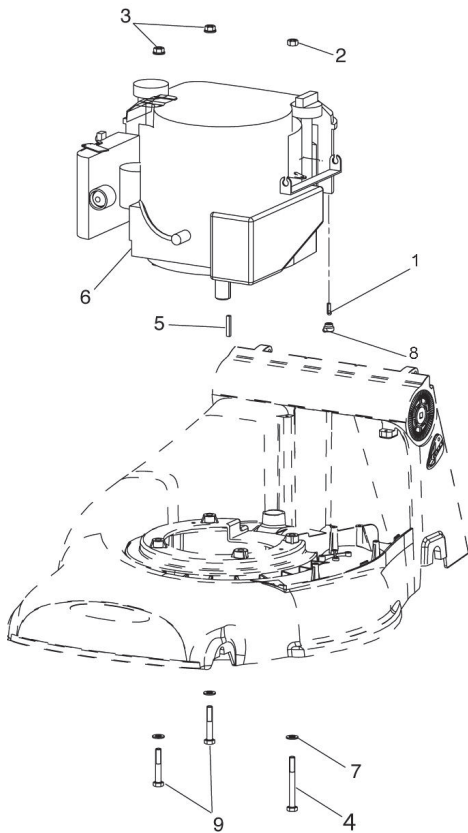

ID: IB-50027B

Name: TOSAERBA 500 MONO B&S

Description: SCOCCA - REGOLAZIONE ALTEZZA TAGLIO

N.	ID	Name
1	P3060359ZB	ASTA COLLEGAMENTO ASSALI 500 N
2	P2020485	ATTACCO ACQUA 500/550
3	P3050164VE	ATTACCO STEGOLA 500/550 NEW
4	P3060553	CARTER COPRICINGHIA 500/550NEW
5	1050003A1	DADO 985 8 M6 7474 AUTOBLOCC.
6	P1010008	DADO UNI 5588 DIAM. 8 ZINC.
7	P5140857	DECALCO IBEA FRONT.SCOCCA 500
8	P5140876	DECALCO REG.TAGLIO 65x42
9	P3050201ZB	DENTE DI BLOCCAGGIO
10	P2020428	MANOPOLA STEGOLA 500/550
11	P3020071ZT	MOLLA
12	P3020102ZB	MOLLA FISSAGGIO RIDUTTORE
13	P3020028	MOLLA RICHIAMO LEVA CAMBIO 3M
14	P3170041	ANELLO OR 3043 EPDM
15	P4011107ZB	PIASTRA FISSAGGIO MOLLA
16	P3050146VE	PRESSACAVO VERNICIATO 500/550
17	P3060362	PULSANTE BLOCCO ALT.DI TAGLIO
18	P1020078	RONDELLA DIN 988 C70 25X35X0.5
19	1020007A1	RONDELLA 6593 R40 6X18 ZNT
20	P1020168	ROSETTA ELAST.DIN137A D.6
21	P4090017VE	SCOCCA SERIE 500 VERN.ROSSA
22	P1060004	FISSATORE D.6 CON CALOT.CROM.

ID: IB-50027B

Name: TOSAERBA 500 MONO B&S

Description: MOTORE

N.	ID	Name
1	P1080016	SPINA UNI6873 C70 4 X 12
2	P1050013	DADO METALBLOC M8 NO RONDELLA
3	P1050011	DADO M8 AUTOBL.METALBLOCK ZINC
4	P1010097	VITE UNI5737 8.8 8X75 FIS.MOT.
5	P1090026	LINGUETTA MOT.3/16X3/16 L30,5
6	MOTORE	MOTORE
7	1020014A1	RONDELLA 6592 R40 8 ZNT
8	P2020562	SPESSORE PER ASSALE POSTERIORE
9	P1010152	VITE M8X50 UNI 5737 8.8 ZNT

ID: IB-50027B

Name: TOSAERBA 500 MONO B&S

Description: ASSALE ANTERIORE

N.	ID	Name
1	P3060592ZB	ASSALE ANTERIORE 500/550 RP
2	P3050149	BUSSOLA SINTERIZZATA RUOTE 500
2	P3050149	BUSSOLA SINTERIZZATA RUOTE 500
3	P2020421	CERCHIONE RUOTA 200 - 480
4	P2020589	COPERTONE
5	P2020423	COPERCHIO RUOTA D.200
6	P3020072ZT	MOLLA
7	1020007A1	RONDELLA 6593 R40 6X18 ZNT
8	P1020179	ANELLO ELAST.C70 17X12X0,3
9	P2080034	RUOTA COMPLETA D.200 PIATTA
10	P4080015ZT	SUPPORTO ASSALE
11	1010018A1	VITE 5739 8.8 6X12 ZNT
12	P1010360	VITE UNI8111 M6x16