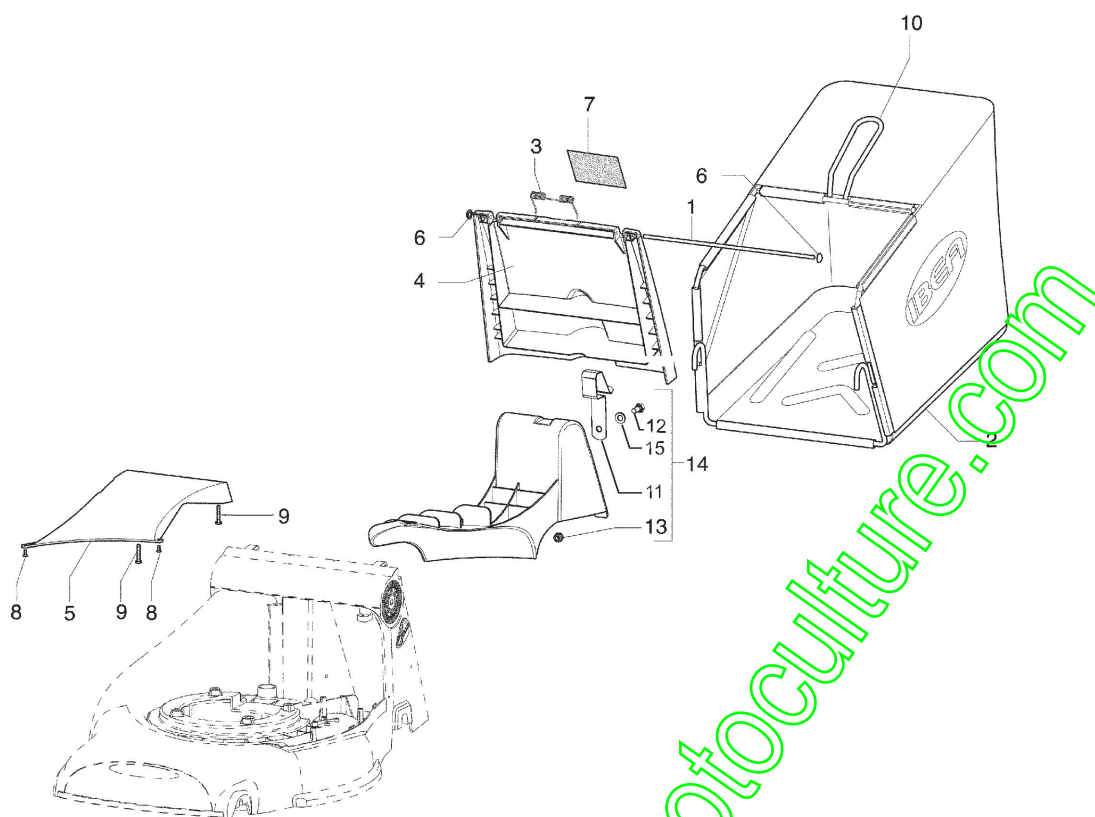

ID: IB-50027B

Name: TOSAERBA 500 MONO B&S

Description: CESTO - PORTELLO POSTERIORE

N.	ID	Name
1	P3100190ZT	ASTINA PORTELLO 500/550 ZIN.
2	P3160070	SACCO IBEA 500/550
3	P3020060ZT	MOLLA PORTELLO 500/550
4	P2020432	PORTELLO SERIE 500/550
5	P2020494	SCIVOLO ERBA SERIE 500
6	P1060004	FISSATORE D.6 CON CALOT.CROM.
6	P1060004	FISSATORE D.6 CON CALOT.CROM.
7	P5140860	DECALCO PERICOLO TOSAERBA
8	P1010356	VITE UNI8113 M4x10 ZT
8	P1010356	VITE UNI8113 M4x10 ZT
9	P1010178	VITE TRUC.UNI9788 5X30 ZNT
9	P1010178	VITE TRUC.UNI9788 5X30 ZNT
10	P3060144VE	TELAIO CESTELLO SERIE 500/550
11	P4010704ZB	MOLLA TAPPO MULCHING 500/550
12	P1010119	VITE TE UNI5739 8.8 8X16 ZINC.
13	P1050036	DADO ESAG.AUTOFR.UNI7474 M8 ZB
14	P3060258	TAPPO MULCHING 480 COMPLETO
15	1020014A1	RONDELLA 6592 R40 8 ZNT