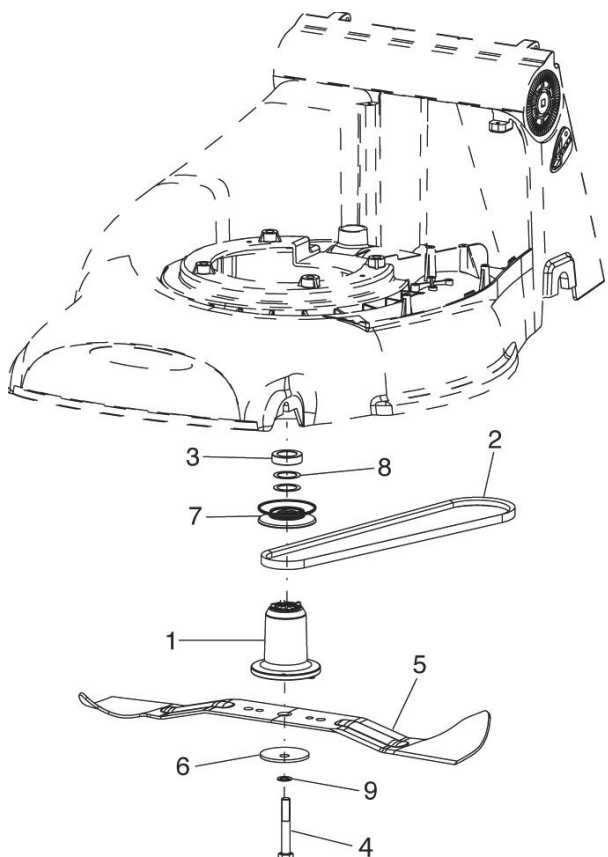

ID: IB-50027B

Name: TOSAERBA 500 MONO B&S

Description: SCOCCA - REGOLAZIONE ALTEZZA TAGLIO

N.	ID	Name
1	P3060359ZB	ASTA COLLEGAMENTO ASSALI 500 N
2	P2020485	ATTACCO ACQUA 500/550
3	P3050164VE	ATTACCO STEGOLA 500/550 NEW
4	P3060553	CARTER COPRICINGHIA 500/550NEW
5	1050003A1	DADO 985 8 M6 7474 AUTOBLOCC.
6	P1010008	DADO UNI 5588 DIAM. 8 ZINC.
7	P5140857	DECALCO IBEA FRONT.SCOCCA 500
8	P5140876	DECALCO REG.TAGLIO 65x42
9	P3050201ZB	DENTE DI BLOCCAGGIO
10	P2020428	MANOPOLA STEGOLA 500/550
11	P3020071ZT	MOLLA
12	P3020102ZB	MOLLA FISSAGGIO RIDUTTORE
13	P3020028	MOLLA RICHIAMO LEVA CAMBIO 3M
14	P3170041	ANELLO OR 3043 EPDM
15	P4011107ZB	PIASTRA FISSAGGIO MOLLA
16	P3050146VE	PRESSACAVO VERNICIATO 500/550
17	P3060362	PULSANTE BLOCCO ALT.DI TAGLIO
18	P1020078	RONDELLA DIN 988 C70 25X35X0.5
19	1020007A1	RONDELLA 6593 R40 6X18 ZNT
20	P1020168	ROSETTA ELAST.DIN137A D.6
21	P4090017VE	SCOCCA SERIE 500 VERN.ROSSA
22	P1060004	FISSATORE D.6 CON CALOT.CROM.

www.emc-motoculture.com

ID: IB-50027B

Name: TOSAERBA 500 MONO B&S

Description: GRUPPO LAMA

N.	ID	Name
1	P3050148	BUSSOLA LAMA SERIE 500
2	P3010070	CINGHIA EXTRA OLEOS.Z29 EST777
3	P3040660ZB	DISTANZIALE PULEGGIA 550 B&S
4	P1010050	"VITE LAMA 3/8 2"" 1/2 L=63 UNF 10,9"
5	P4050054VE	LAMA TOSAERBA SERIE 500 4 MM.
6	1110002A1	MOLLA A TAZZA 10,2X55X3
7	P3060275ZT	PULEGGIA MOTRICE D.65 (480) ZT
8	P1020182	ROND.SPESSORE DIN988 22X30X0,5
9	P1020067	"RONDELLA SCHNORR M10 3/8"" "

ID: IB-50027B

Name: TOSAERBA 500 MONO B&S

Description: ASSALE ANTERIORE

N.	ID	Name
1	P3060592ZB	ASSALE ANTERIORE 500/550 RP
2	P3050149	BUSSOLA SINTERIZZATA RUOTE 500
2	P3050149	BUSSOLA SINTERIZZATA RUOTE 500
3	P2020421	CERCHIONE RUOTA 200 - 480
4	P2020589	COPERTONE
5	P2020423	COPERCHIO RUOTA D.200
6	P3020072ZT	MOLLA
7	1020007A1	RONDELLA 6593 R40 6X18 ZNT
8	P1020179	ANELLO ELAST.C70 17X12X0,3
9	P2080034	RUOTA COMPLETA D.200 PIATTA
10	P4080015ZT	SUPPORTO ASSALE
11	1010018A1	VITE 5739 8.8 6X12 ZNT
12	P1010360	VITE UNI8111 M6x16