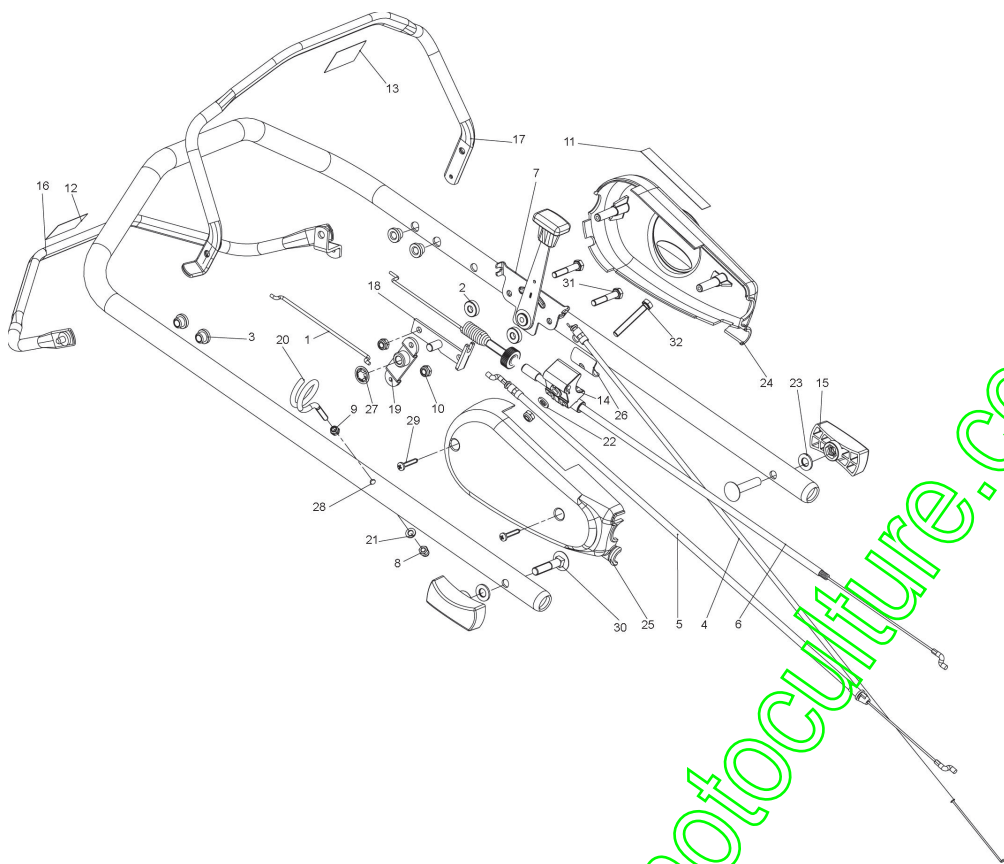

ID: IB-50027B

Name: TOSAERBA 500 MONO B&S

Description: STEGOLA

N.	ID	Name
1	P3100347ZB	ASTINA DI RINVIO
2	P3040888ZB	BUSSOLA
3	P2020153	BUSSOLA PER MANIGLIA TRAZIONE
4	P5020100	CAVO ACCELERATORE
5	P5010178	CAVO SYSTEM 2 50027B
6	P5010172	CAVO TRAZIONE 500/55027/55030B
7	P3060600	SOTTOGRUPPO COMANDO VARIAT.NEW
8	P1050059ZB	DADO
9	1050002A1	DADO 985 8 M5 7474 AUTOBLOCC.
10	1050003A1	DADO 985 8 M6 7474 AUTOBLOCC.
11	P5140861	DECALCO ACCELERATORE TOS.500
12	P5140646	DECALCO (3M) LEVA TRAZ.SORM.
13	P5140645	DECALCO (3M) MANIGL.S2 SORMON.
14	P2020370	FERMA CAVO SYSTEM 2 PANNELLO
15	P2020478	A ESURIMENTO VEDI P2020618
16	P02042181	MANIGLIA TRAZ.VER.420/470 EC.
17	P4080050VE	MANIGLIA S2 500/55027B/55030B
18	P3060581ZB	PIATTO FISSO LEVA COMANDO SIM.
19	P3060582ZB	PIATTO MOBILE COMANDO SIMULT.
20	P3100152ZT	VEDI P3100399ZB
21	P1020153	ROSETTA UNI6592 D.5.5 ZT
22	1020013A1	RONDELLA 6592 R40 6 ZINCATA