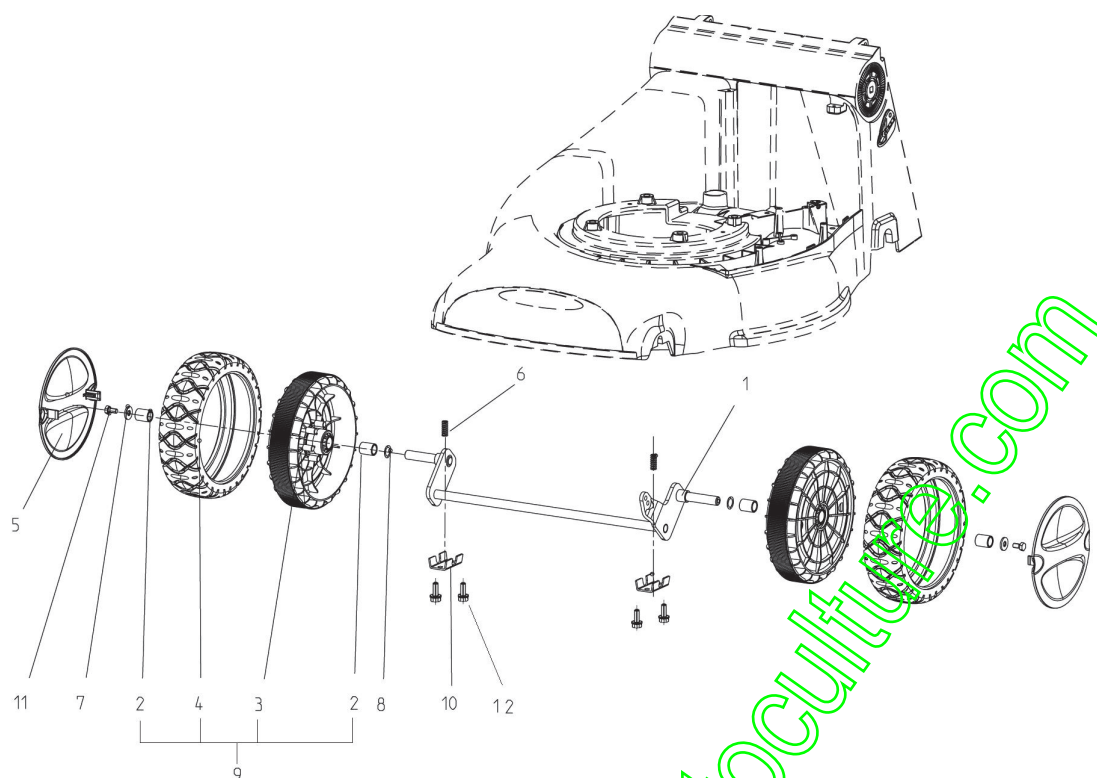

ID: IB-50027B

Name: TOSAERBA 500 MONO B&S

Description: SCOCCA - REGOLAZIONE ALTEZZA TAGLIO

N.	ID	Name
1	P3060359ZB	ASTA COLLEGAMENTO ASSALI 500 N
2	P2020485	ATTACCO ACQUA 500/550
3	P3050164VE	ATTACCO STEGOLA 500/550 NEW
4	P3060553	CARTER COPRICINGHIA 500/550NEW
5	1050003A1	DADO 985 8 M6 7474 AUTOBLOCC.
6	P1010008	DADO UNI 5588 DIAM. 8 ZINC.
7	P5140857	DECALCO IBEA FRONT.SCOCCA 500
8	P5140876	DECALCO REG.TAGLIO 65x42
9	P3050201ZB	DENTE DI BLOCCAGGIO
10	P2020428	MANOPOLA STEGOLA 500/550
11	P3020071ZT	MOLLA
12	P3020102ZB	MOLLA FISSAGGIO RIDUTTORE
13	P3020028	MOLLA RICHIAMO LEVA CAMBIO 3M
14	P3170041	ANELLO OR 3043 EPDM
15	P4011107ZB	PIASTRA FISSAGGIO MOLLA
16	P3050146VE	PRESSACAVO VERNICIATO 500/550
17	P3060362	PULSANTE BLOCCO ALT.DI TAGLIO
18	P1020078	RONDELLA DIN 988 C70 25X35X0.5
19	1020007A1	RONDELLA 6593 R40 6X18 ZNT
20	P1020168	ROSETTA ELAST.DIN137A D.6
21	P4090017VE	SCOCCA SERIE 500 VERN.ROSSA
22	P1060004	FISSATORE D.6 CON CALOT.CROM.

ID: IB-50027B

Name: TOSAERBA 500 MONO B&S

Description: MOTORE

N.	ID	Name
1	P1080016	SPINA UNI6873 C70 4 X 12
2	P1050013	DADO METALBLOC M8 NO RONDELLA
3	P1050011	DADO M8 AUTOBL.METALBLOCK ZINC
4	P1010097	VITE UNI5737 8.8 8X75 FIS.MOT.
5	P1090026	LINGUETTA MOT.3/16X3/16 L30,5
6	MOTORE	MOTORE
7	1020014A1	RONDELLA 6592 R40 8 ZNT
8	P2020562	SPESSORE PER ASSALE POSTERIORE
9	P1010152	VITE M8X50 UNI 5737 8.8 ZNT

ID: IB-50027B

Name: TOSAERBA 500 MONO B&S

Description: ASSALE ANTERIORE

N.	ID	Name
1	P3060592ZB	ASSALE ANTERIORE 500/550 RP
2	P3050149	BUSSOLA SINTERIZZATA RUOTE 500
2	P3050149	BUSSOLA SINTERIZZATA RUOTE 500
3	P2020421	CERCHIONE RUOTA 200 - 480
4	P2020589	COPERTONE
5	P2020423	COPERCHIO RUOTA D.200
6	P3020072ZT	MOLLA
7	1020007A1	RONDELLA 6593 R40 6X18 ZNT
8	P1020179	ANELLO ELAST.C70 17X12X0,3
9	P2080034	RUOTA COMPLETA D.200 PIATTA
10	P4080015ZT	SUPPORTO ASSALE
11	1010018A1	VITE 5739 8.8 6X12 ZNT
12	P1010360	VITE UNI8111 M6x16