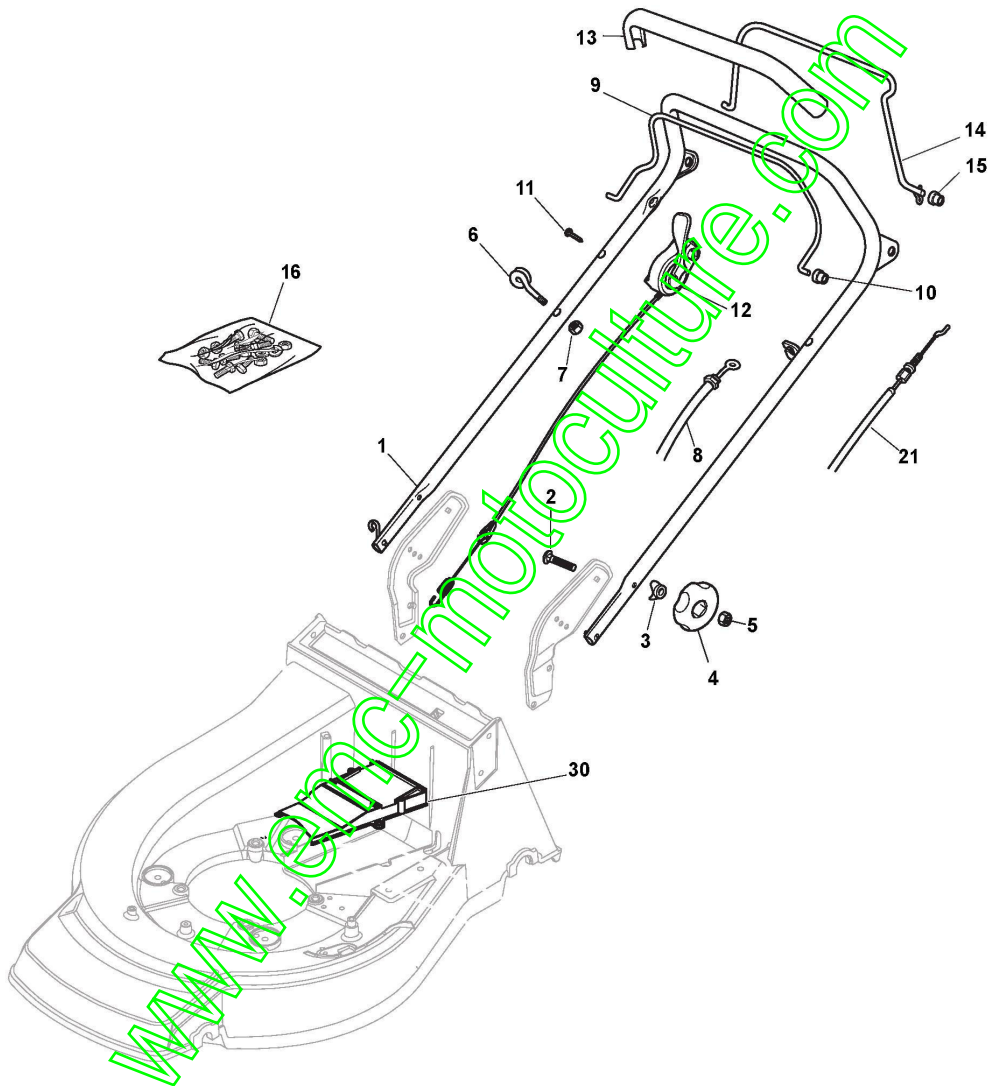

Mancheron, Partie Superieure BBC

Réf. N°	Q.té :	Code article	Description	Articles	De	Jusqu'à
1	1	381006869/1	Mancheron, Partie Superieure	Black		
1	1	381006875/0	Mancheron, Partie Superieure	Grey		
2	2	112819120/0	Vis			To
2	2	112819121/0	Vis		From	31-August-2017
3	2	122671651/0	Rondelle			
4	2	322399804/1	Poignée Jaune, Noir			
5	2	112293200/0	Ecrou			
6	1	122430309/0	Ressort			
7	1	112154330/0	Ecrou			
8	1	181000616/1	Cable Frein Moteur	for Honda Engine		
9	1	181003332/0	Couvre Moteur Noir			To
9	1	181003332/1	Couvre Moteur Noir		From	31-August-2009
10	2	122041966/0	Douille			
11	1	112727784/0	Vis			
12	1	381030033/0	Câble, Commande Embrayage Mecanique			
13	1	122291050/0	Poignée Noir			
14	1	181003288/1	Levier Traction			
15	2	322041965/1	Douille			
16	1	381008610/0	Dotation Visserie			To
16	1	381008610/1	Dotation Visserie		From	31-August-2010
21	1	381000669/0	Câble, Commande Traction	(General Transmission)		
21	1	381000673/0	Câble, Commande Traction	(B, Cl, Di.)		
30	1	322060228/0	Protection Courroie			

www.emc-motoculture.com