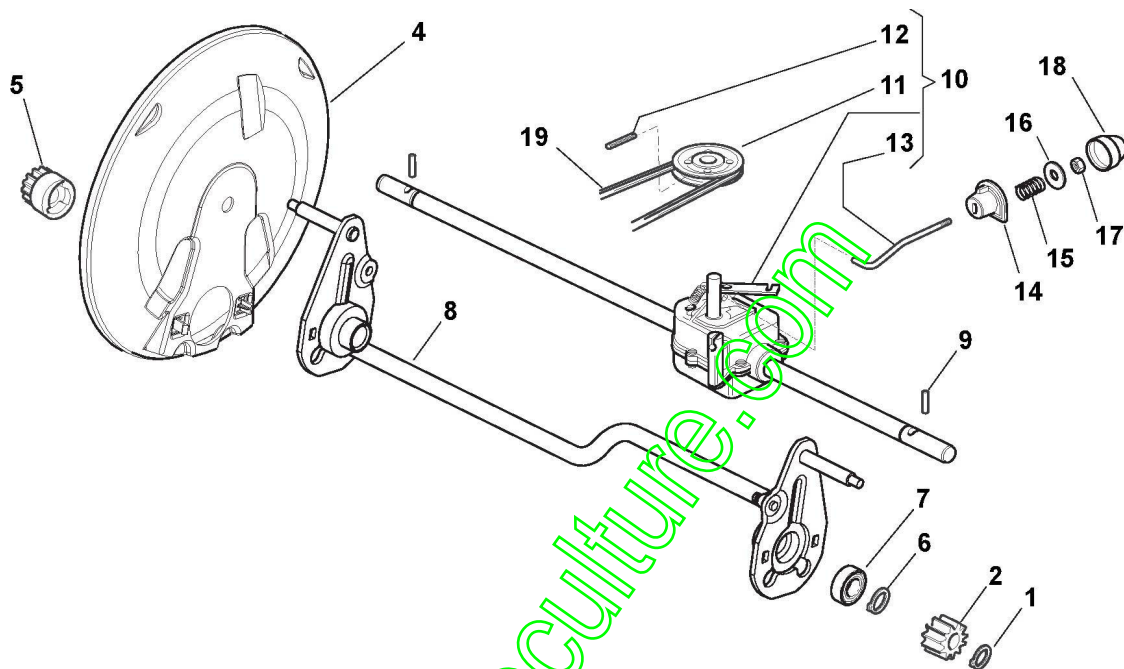

www.emc-motoculture.com

Mancheron, Partie Superieure BBC

Réf. N°	Q.té :	Code article	Description	Articles	De	Jusqu'à
1	1	381006869/1	Mancheron, Partie Superieure	Black		
1	1	381006875/0	Mancheron, Partie Superieure	Grey		
2	2	112819120/0	Vis			To
2	2	112819121/0	Vis		From	31-August-2017
3	2	122671651/0	Rondelle			
4	2	322399804/1	Poignée Jaune, Noir			
5	2	112293200/0	Ecrou			
6	1	122430309/0	Ressort			
7	1	112154330/0	Ecrou			
8	1	181000616/1	Cable Frein Moteur	for Honda Engine		
9	1	181003332/0	Couvre Moteur Noir			To
9	1	181003332/1	Couvre Moteur Noir		From	31-August-2009
10	2	122041966/0	Douille			
11	1	112727784/0	Vis			
12	1	381030033/0	Câble, Commande Embrayage Mecanique			
13	1	122291050/0	Poignée Noir			
14	1	181003288/1	Levier Traction			
15	2	322041965/1	Douille			
16	1	381008610/0	Dotation Visserie			To
16	1	381008610/1	Dotation Visserie		From	31-August-2010
21	1	381000669/0	Câble, Commande Traction	(General Transmission)		
21	1	381000673/0	Câble, Commande Traction	(B, Cl, Di.)		
30	1	322060228/0	Protection Courroie			

www.emc-motoculture.com

www.emc-motoculture.com

Groupe Traction

Réf. N°	Q.té :	Code article	Description	Articles	De	Jusqu'à
1	2	112608600/0	Seeger			
2	1	122570120/1	Pignon Gauche			
4	2	322600160/0	Protection Roue			
5	1	122570110/1	Pignon Droit			
6	2	112608600/0	Seeger			
7	2	119216035/0	Roulement			
8	1	381002863/0	Axe Roues Arriere			
9	2	122753000/0	Goupille			
10	1	181003079/0	Groupe Traction (Noir)			To
10	1	181003079/1	Groupe Traction (Noir)	(General Transmission)	From	31-August-2011
11	1	122601909/0	Poulie			
12	1	112645705/0	Goupille Élastique	ø5X32		
13	1	122033281/0	Tige Reglage			
14	1	122041957/1	Douille			
15	1	122450063/0	Ressort			
16	1	322680009/0	Rondelle			
17	1	112154510/0	Ecrou			
18	1	122110230/0	Couvre Moyeu			
19	1	135064195/0	Courroie			