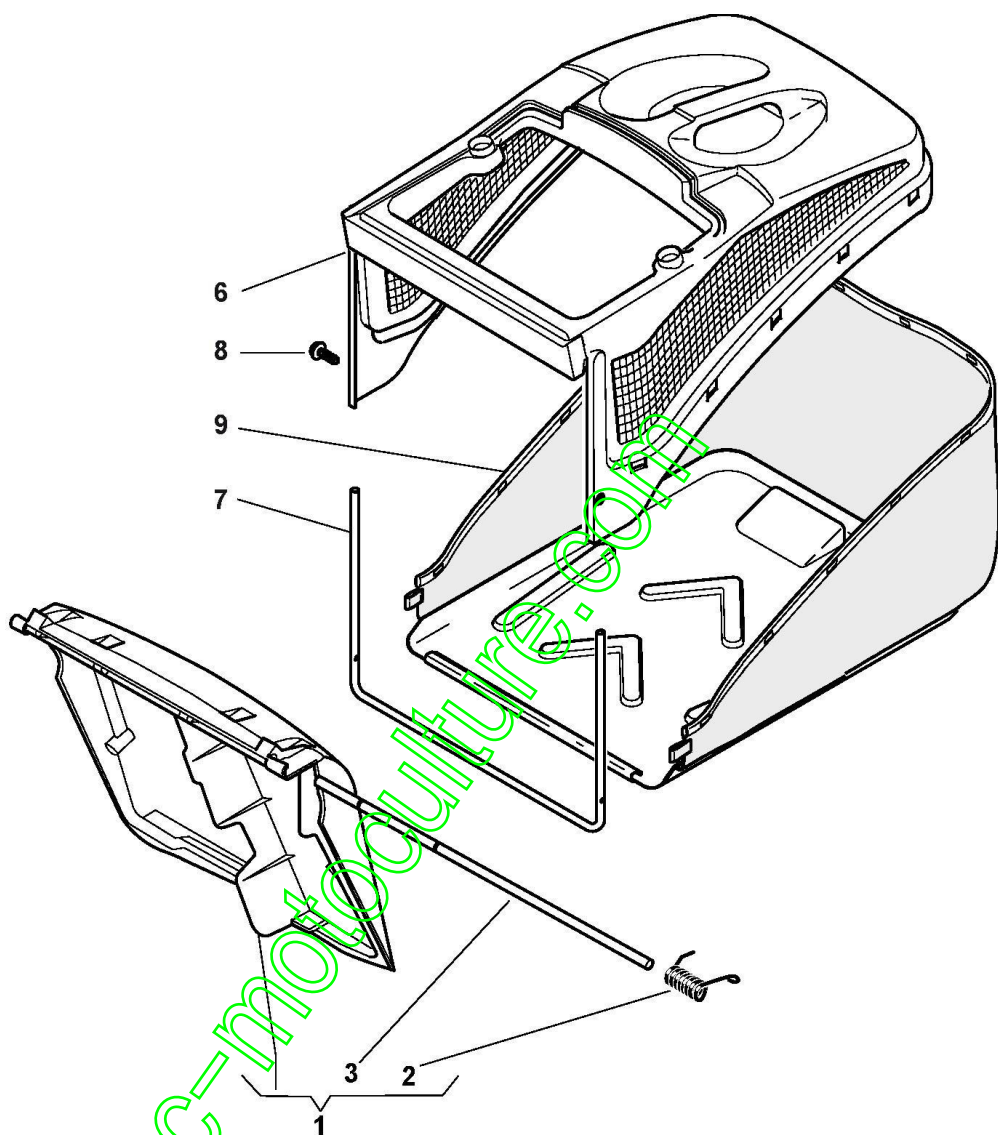

Sac De Ramassage D'Herbe

Réf. N°	Q.té :	Code article	Description	Articles	De	Jusqu'à
1	1	381008050/0	Pare-Pierres, Noir			To
1	1	381008050/1	Pare-Pierres, Noir		From	26-January-2020
2	1	122451000/0	Ressort			
3	1	122517856/1	Pivot			
6	1	122486094/0	Sac, Partie Superieure			
7	1	122608524/0	Renforcement Inferieure			
8	2	112728445/0	Vis			
9	1	181002196/0	Sac, Toile	Black		

www.emc-motoculture.com