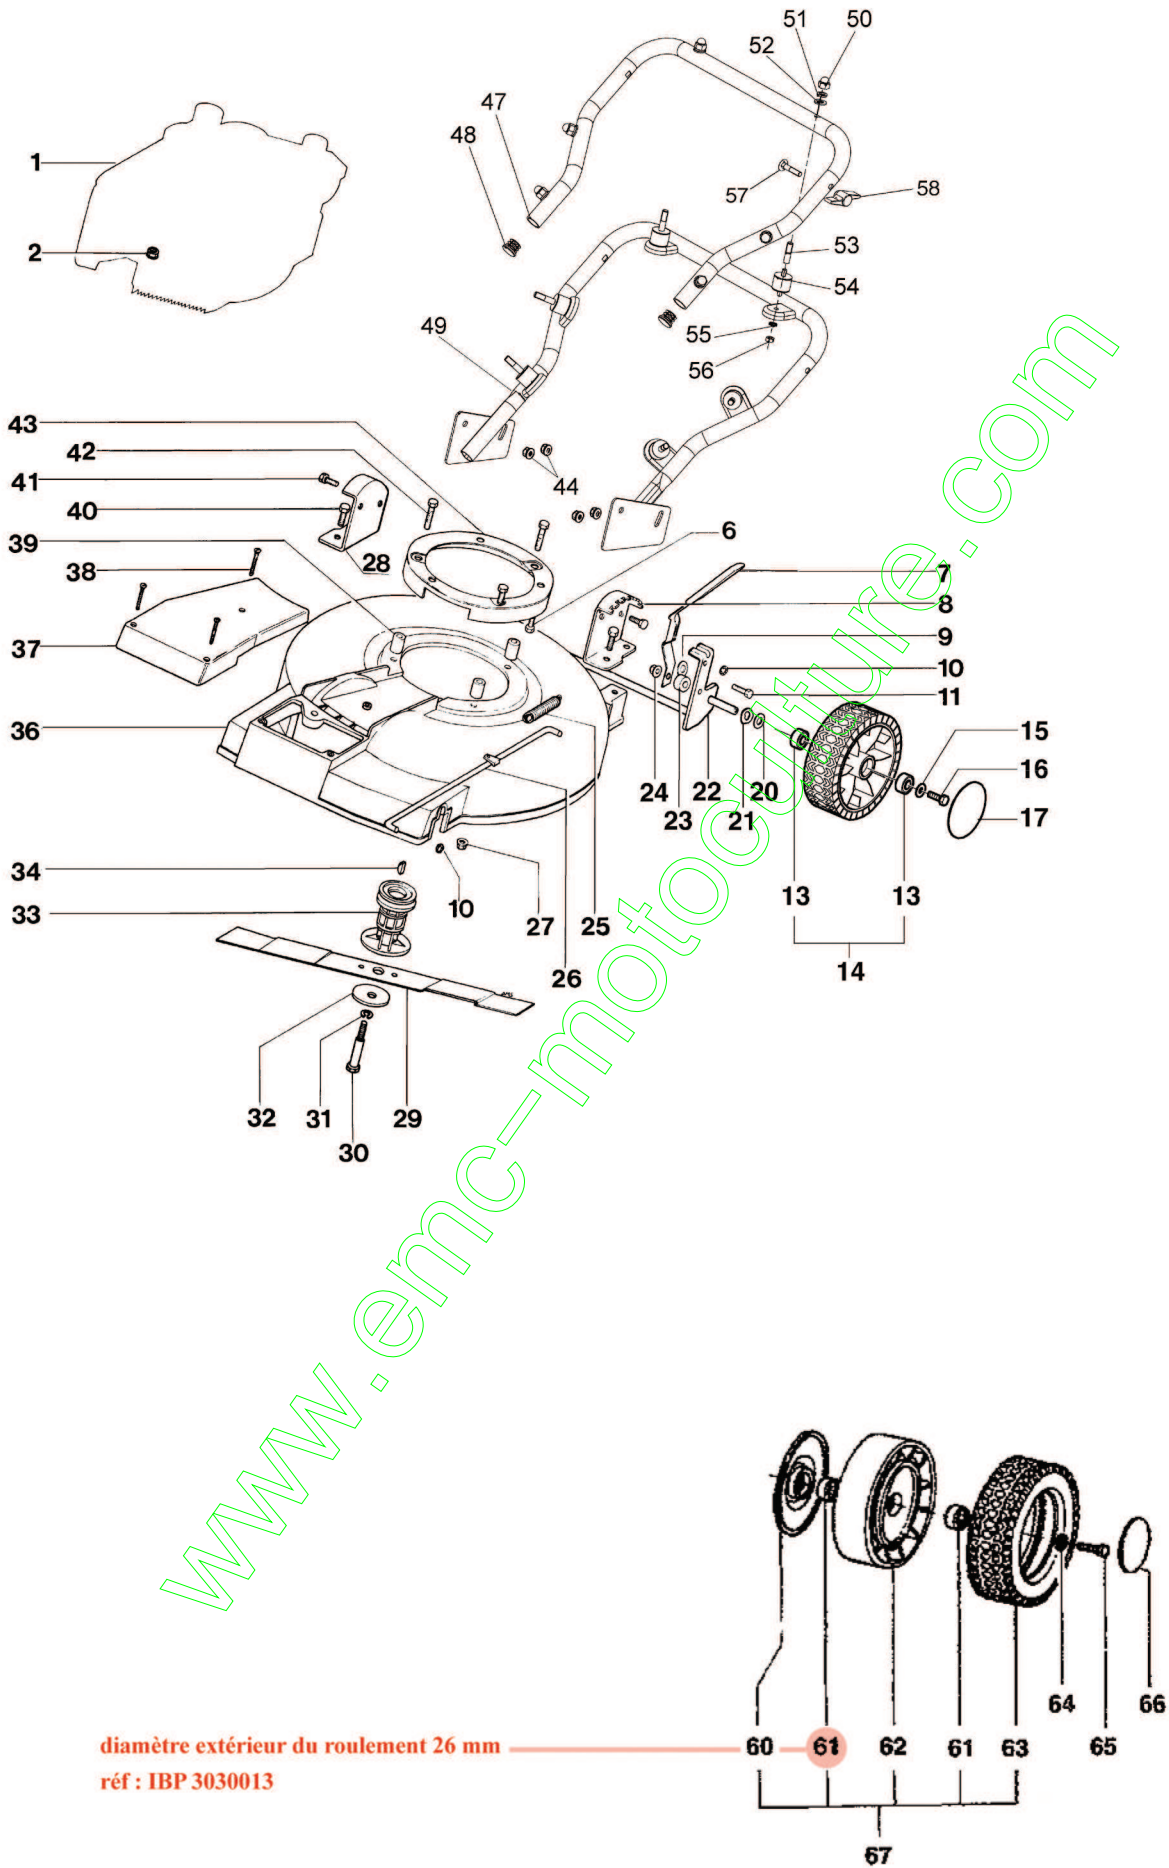

**03-000894-080702**

Ref. ID	Qtà	Codice Articolo	Descrizione	Descrizione
1		MOTORE	MOTORE	MOTEUR
2	2	P1050011	DADO	ÉCROU
2	1	P1050013	DADO	ÉCROU
6	2	P1010161	VITE	VIS
6	1	P1010135	VITE	VIS
7	1	P00046749	LEVA REGOLAZIONE	LEVIER
8	1	P01031649	PIASTRA	PLAQUE
9	1	P3040145	DISTANZIALE	ENTRETOISE
10	2	P1060006	STARLOCK	STARLOCK
11	1	P1010161	VITE	VIS
13	4	P3030013	CUSCINETTO DIA. EST. 26	PALIER D.E. 26
14	2	P00015176	RUOTA COMPLETA	ROUE COMPL.
15	2	1020007A1	ROSETTA	RONDELLE
16	2	P1010018	VITE	VIS
17	2	P2020603B	COPRIMOZZO	COUVERCLE
20	2	P2020088	DISTANZIALE PER RUOTE	DOUILLE
21	2	P1020050	RONDELLA	RONDELLE ÉLASTIQUE
22	1	P00030047	ASSALE POST. COMPL.	ESSIEU ARRIÈRE COMPL.
23	1	P3040179	DISTANZIALE	ENTRETOISE
24	1	P1050011	DADO	ÉCROU
25	1	P3020021	MOLLA	RESSORT
26	1	P01028149	ASTA	TIGE
27	3	P1050011	DADO	ÉCROU
28	1	P01031749	PIASTRA	PLAQUE
29	1	P4050023	LAMA	COUTEAU
30	1	P1010128	VITE LAMA	VIS DE COUTEAU
31	1	P1020067	RONDELLA	RONDELLE
32	1	1110002A1	MOLLA A TAZZA	RESSORT Á GODET
33	1	P3040104	BUSSOLA LAMA	DOUILLE DE COUTEAU
34	1	1090001A1	LINGUETTA	LANGUETTE
36	1	P04080038B	SCOCCA	CHÂSSIS
37	1	P2020606B	CARTER CINGHIA	PROTECTION
38	3	P1010260	VITE	VIS
39	3	P3040184	DISTANZIALE	ENTRETOISE
40	4	P1010119	VITE	VIS
41	4	P1010119	VITE	VIS
42	2	P1010152	VITE	VIS
43	1	P4010097ZN	FLANGIA	FLASQUE
44	4	P1050011	DADO	ÉCROU
47	1	P3060567VE	STEGOLA INF.	GUIDON INF.
48	1	P5060056	COPRITESTA	BOUCHON
49	1	P3060568VE	STEGOLA INF.	GUIDON INF.
50	6	P1050058ZB	DADO	ÉCROU
51	6	P1020117	RONDELLA	RONDELLE
52	6	1020014A1	RONDELLA	RONDELLE
53	6	P3040886ZB	PERNO	GOUPILLE
54	6	P3170051	ANTIVIBRANTE	PROTECTION
55	6	1020008A1	RONDELLA ELASTICA	RONDELLE
56	6	P1050007	DADO	ÉCROU
57	2	1010026A1	VITE	VIS
58	2	2020050A1	POMELLO	POIGNÉE