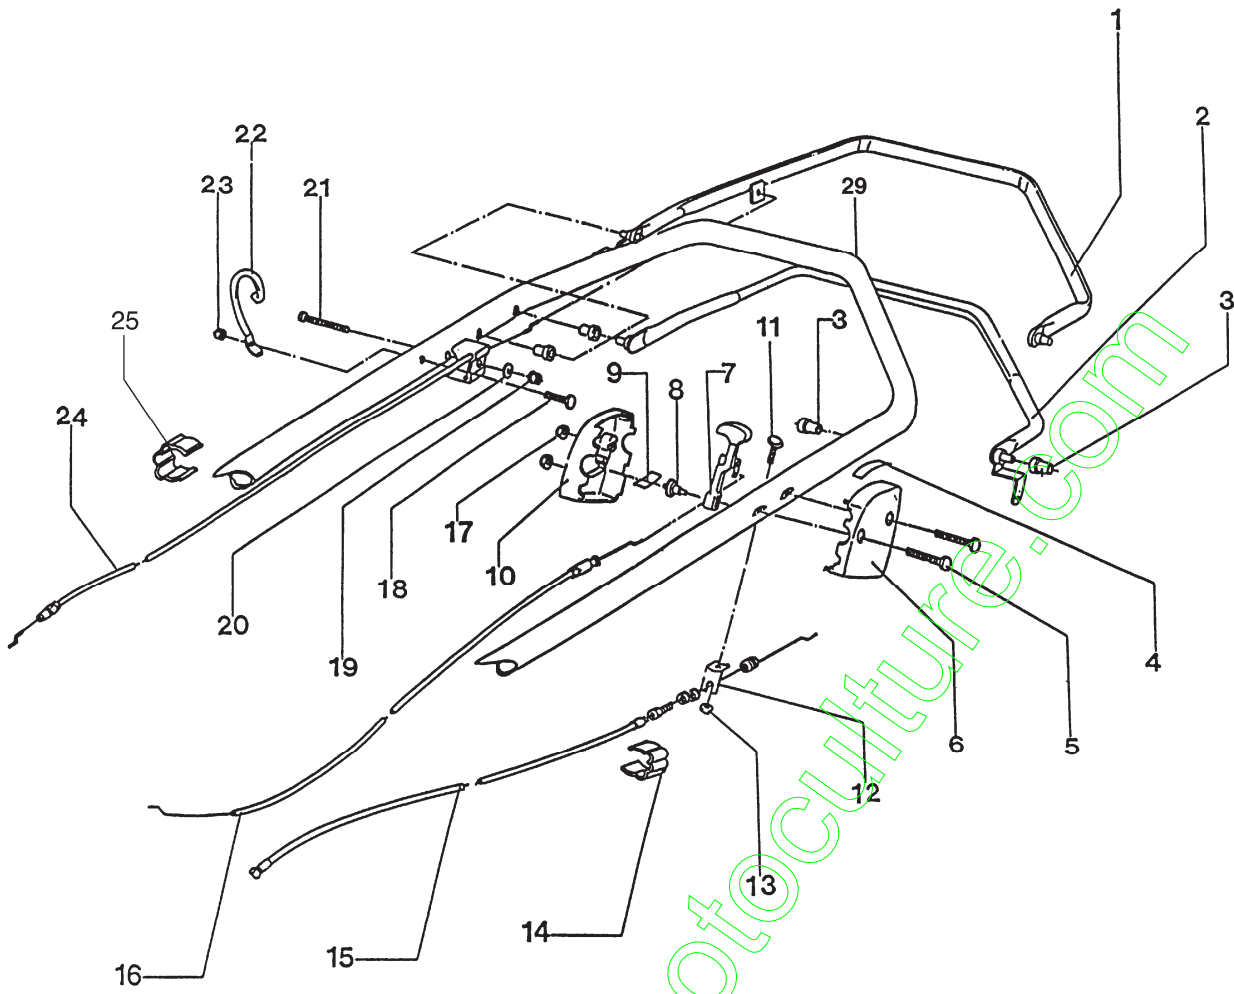

Ref. ID	Qtà	Codice Articolo	Descrizione	Descrizione
1	1	P4080049VE	MANIGLIA SYSTEM 2	LEVIER SYSTEM 2
2	1	P02042181	MANIGLIA TRAZIONE	POIGNÉE DE TRACTION
3	4	P2020153	BUSSOLA LEVA TRAZIONE	DOUILLE
4	1	P5140552	DECALCO	AUTOCOLLANT
5	2	P1010102	VITE	VIS
6	1	P2020106	SCATOLA ACCELER. DX	BOÎTE DROITE
7	1	P00065099	LEVA ACCELERATORE	LEVIER DE GAZ
8	1	P2020108	NOTTOLINO	BOULON
9	2	P4010059	MOLLA	RESSORT
10	1	P2020107	SCATOLA ACC. SX	BOÎTE GAUCHE
11	1	P1010078	VITE	VIS
12	1	P4010060	PIASTRINA	PLAQUE
13	1	1050003A1	DADO	ÉCROU
14	1	P2020080	FERMACAVO STEGOLE	ARRÊT DU CÂBLE
15	1	P5010025	CAVO TRAZIONE	CÂBLE DE TRACTION
16	1	P5020038	CAVO ACCELERATORE	CÂBLE DE GAZ
17	2	1050003A1	DADO	ÉCROU
18	1	P1010065	VITE	VIS
19	1	1050003A1	DADO	ÉCROU
20	1	1020013A1	RONDELLA	RONDELLE
21	1	P1010203	VITE	VIS
22	1	P01068343	RICCIOLO PER AVVIATORE	SUPPORT
23	2	1050002A1	DADO	ECROU
24	1	P5010139	CAVO SYSTEM 2	CÂBLE SYSTEM 2
25	1	P2020080	FERMACAVO STEGOLE	ARRÊT DU CÂBLE
29	1	P3120104GM	STEGOLA SUP.	GUIDON SUP.
*	0.7 m	P2040019	RIVESTIMENTO STEGOLA	RECOUVREMENT GUIDON