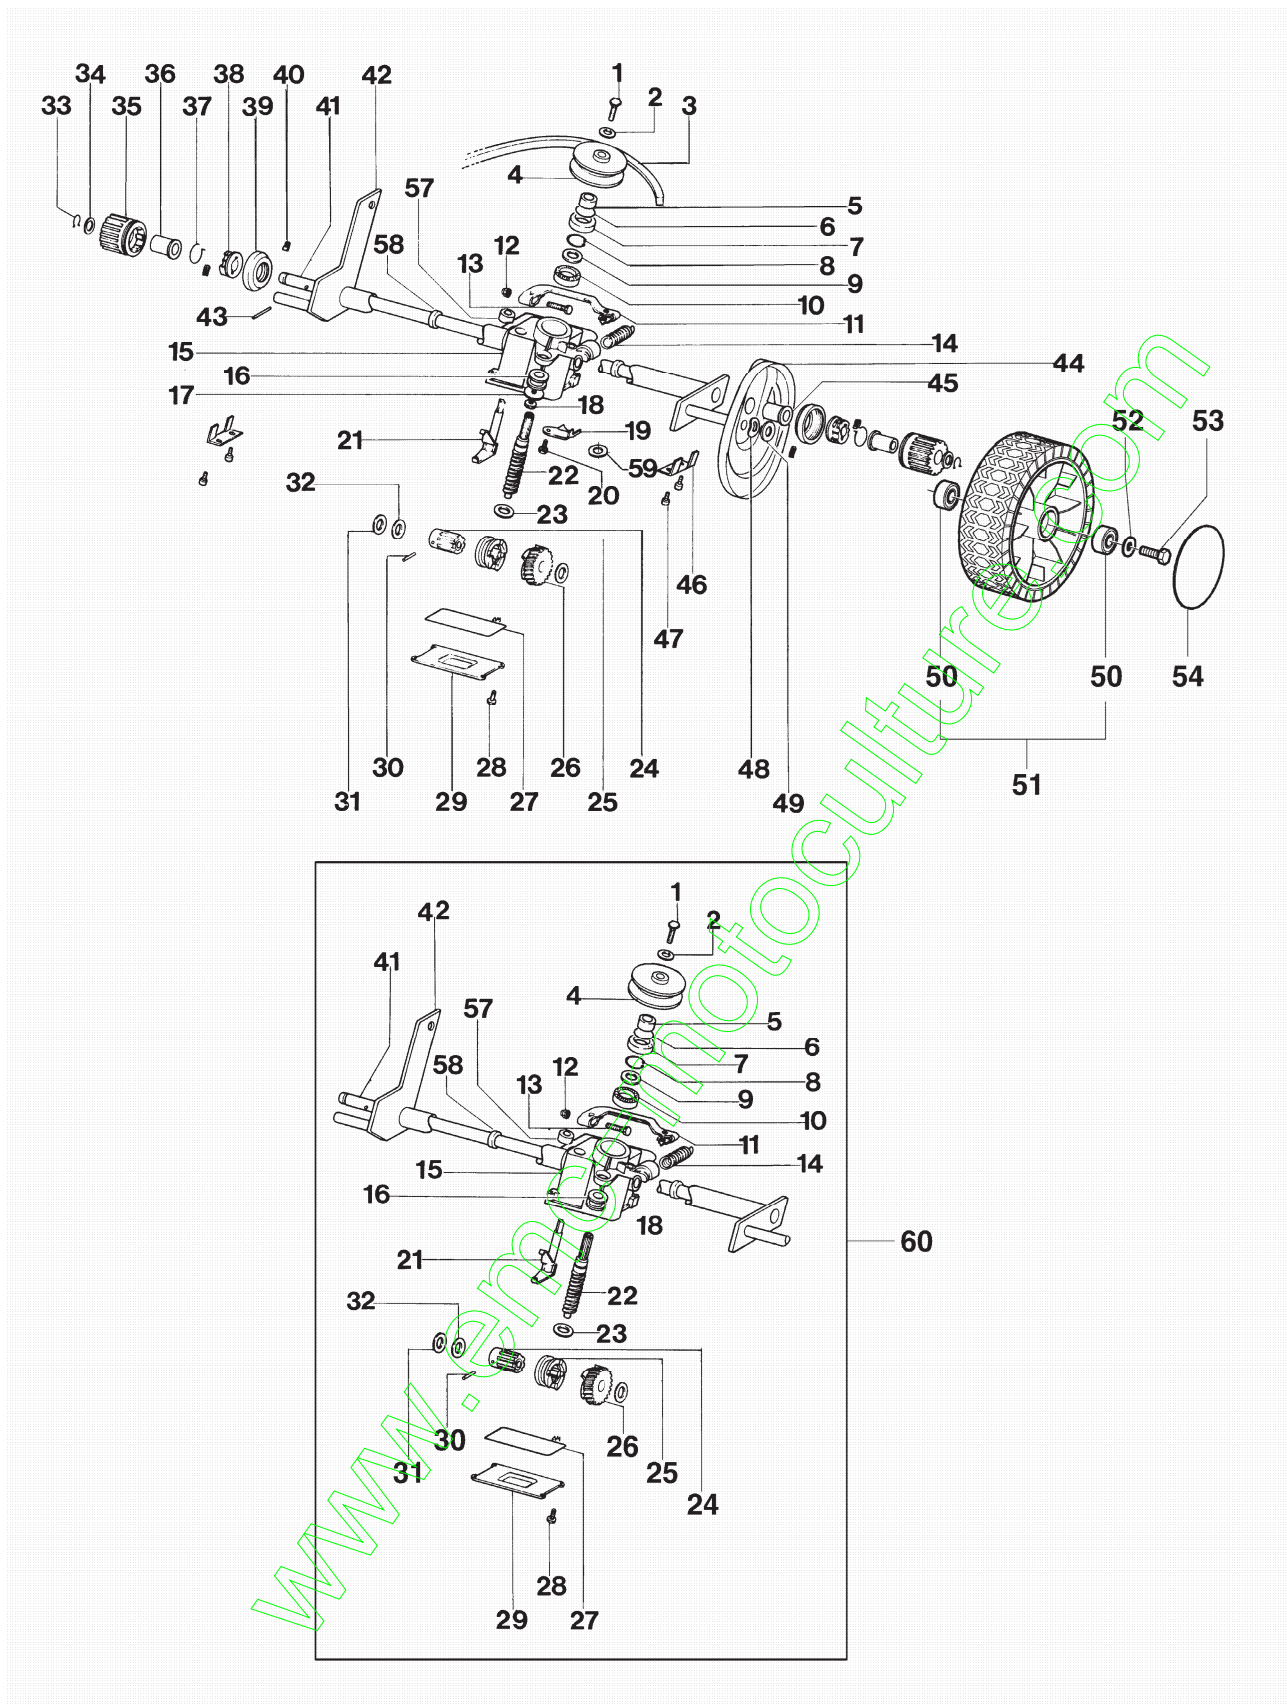

Ref. ID	Qtà	Codice Articolo	Descrizione	Descrizione
1	1	1010018A1	VITE	VIS
2	1	1020007A1	ROSETTA	RONDELLE
3	1	P3010019	CINGHIA TRASMISSIONE	COURROIE DE TRANSMISSION
4	1	P3040048	PULEGGIA	POULIE
5	1	P3040049	BUSSOLA	DOUILLE
6	1	P3170013	O-RING	JOINT TORIQUE
7	1	P3170010	ANELLO DI TENUTA	JOINT D'ARBRE
8	1	P1070004	SEEGER	SEEGER
9	1	P1020051	RONDELLA	RONDELLE
10	1	P3030010	CUSCINETTO	PALIER
11	1	P4070011	LEVA TRAZIONE	LEVIER
12	1	1050003A1	DADO	ÉCROU
13	1	P1010075	VITE	VIS
14	1	P3020010	MOLLA	RESSORT
15	1	P00039199	SCATOLA RIDUTTORE	BOÎTE DE VITESSE
16	1	P2040010	ANTIVIBRANTE	TUBE DE PROTECTION
17	1	P1020054	ROSETTA	RONDELLE
18	1	1010018A1	VITE	VIS
19	1	P4030010	COPERCHIETTO	COUVERCLE
20	1	P1010076	VITE	VIS
21	1	P3040041	FORCELLA	FOURCHE
22	1	P3040114	VITE SENZA FINE	VIS SANS FIN
23	1	P1020053	RASAMENTO	DOUILLE
24	1	P3050030	BUSSOLA	DOUILLE CANNELÉE
25	1	P00037952	INNESTO DESTRO	MANCHON
26	1	P00038252	CORONA	ROUE POUR VIS S. FIN
27	1	P3170014	O-RING	JOINT TORIQUE
28	4	P1010076	VITE	VIS
29	1	P4110001	COPERCHIO	COUVERCLE
30	1	P1080007	SPINA	GOUPILLE
31	2	1020020A1	RASAMENTO	DOUILLE
32	1	P1020051	RONDELLA	RONDELLE
33	2	1070001A1	SEEGER	SEEGER
34	2	1020020A1	RASAMENTO	DOUILLE
35	2	P3050031	RUOTA DENTATA	PIGNON
36	2	P2020059	BUSSOLA	DOUILLE
37	2	P3020012	MOLLA	RESSORT
38	2	P2100001	CAMME	CLIQUETTE DE CAMME
39	2	P2020060	COPRIPIGNONE	CAGE
40	4	P2110001	SALTERELLO	CLAVETTE
41	1	P3040162	ALBERO TRASMISSIONE	ARBRE DE TRANSMISSION
42	1	P00030345	ASSALE ANTERIORE	ESSIEU AVANT
43	2	P1080004	SPINA	GOUPILLE
44	2	P4030011	COPRIRUOTA	PROTECTION
45	2	P2020070	BUSSOLA ASSALE POSTERIORE	DOUILLE
46	2	P01033266	SUPPORTO	PLAQUE
47	4	P1010360	VITE	VIS
48	2	P1020050	RONDELLA	RONDELLE ÉLASTIQUE
49	2	P2020088	DISTANZIALE PER RUOTE	DOUILLE
50	4	P3030013	CUSCINETTO DIA. EST. 26	PALIER D.E. 26
51	2	P00015276	RUOTA COMPL.	ROUE COMPL.
52	2	1020007A1	ROSETTA	RONDELLE