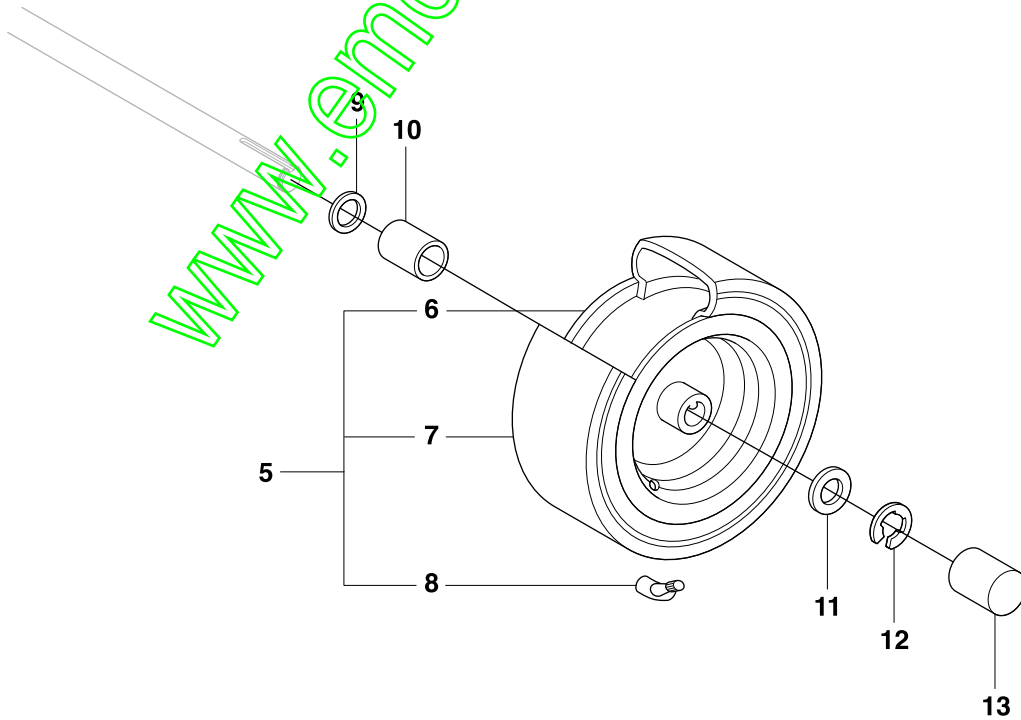

Q FR2213MA
WHEELS & TIRES

Position	Article	Quantity	Notes	Kit
1	523 01 22-01	2		
2	523 03 45-01	1		
3	523 03 46-01	1		
4	523 03 47-01	1		
5	523 01 26-01	2		
6	523 03 48-01	1		
7	523 03 46-01	1		
8	523 03 47-01	1		
9	506 50 48-03	2		
10	506 59 62-03	2		
11	506 50 48-05	4		
12	506 89 90-01	4		
13	506 92 30-01	2		
14	506 95 58-01	2		

www.emc-motoculture.com