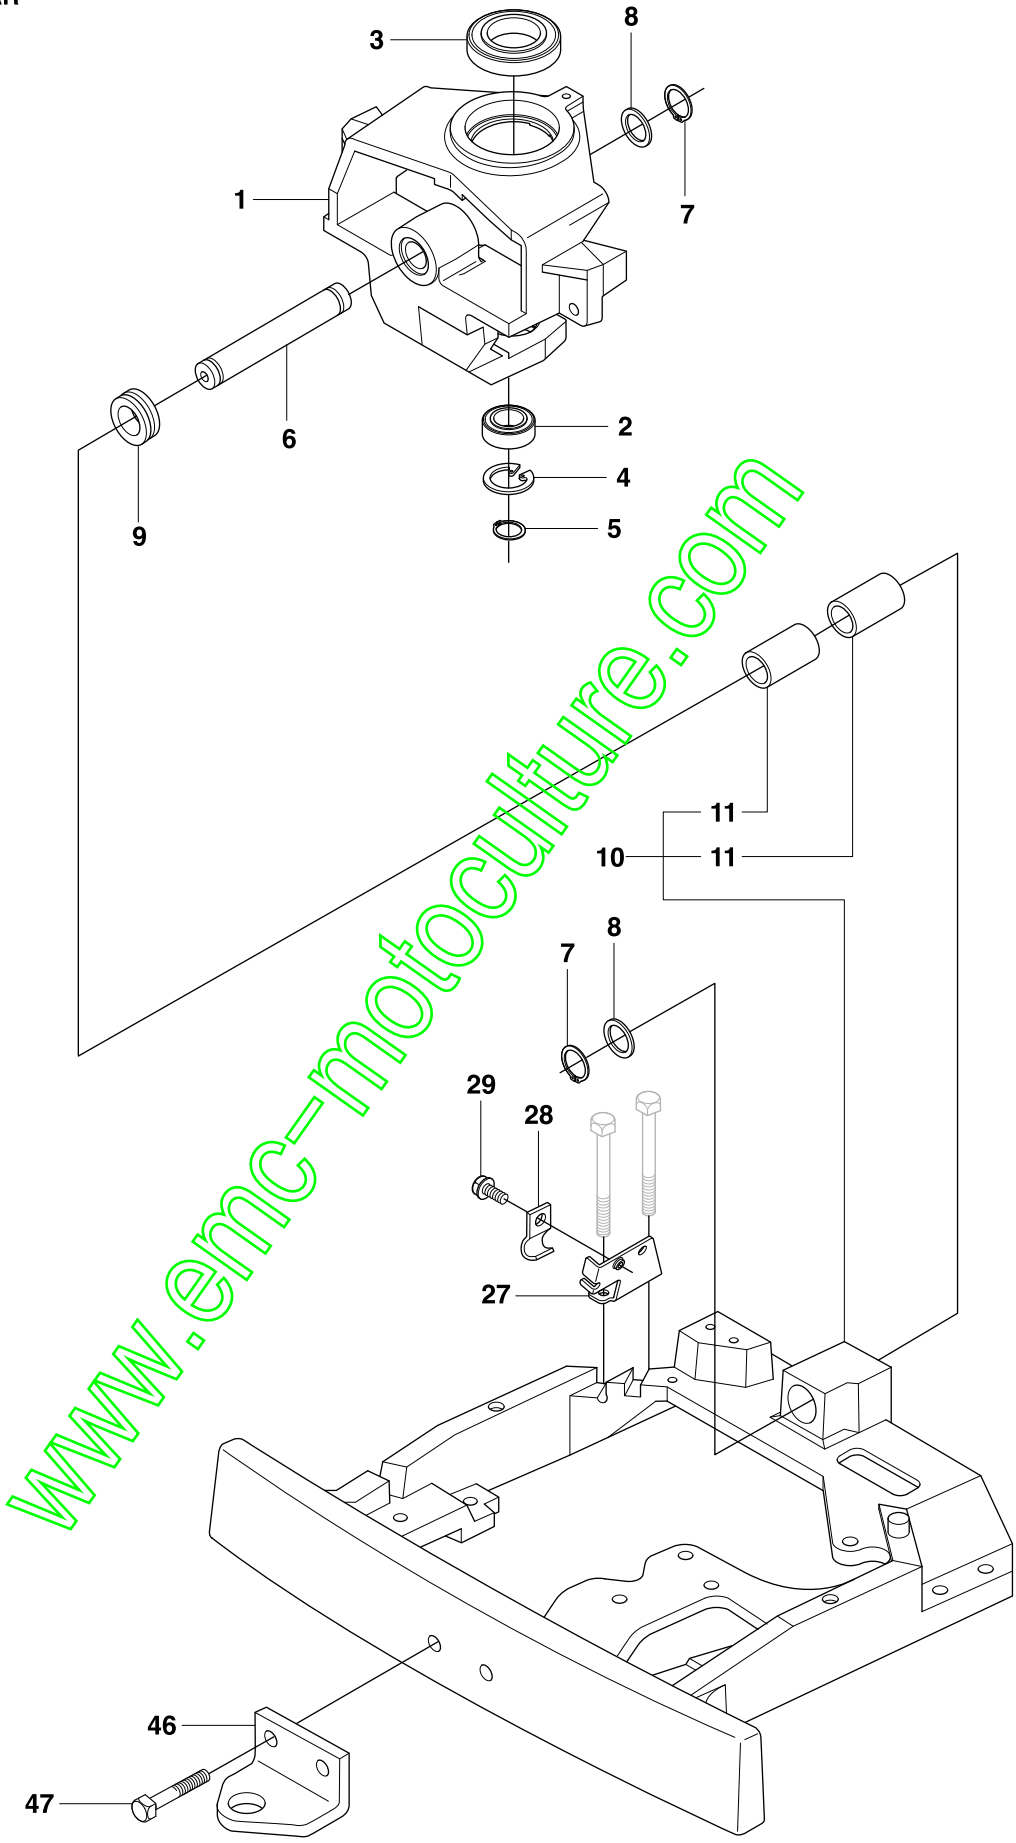

Page H FR2213MA ENGINE				
Position	Article	Quantity	Notes	Kit
1	535 49 49-01	1		
2	725 24 57-51	4		
3	734 11 64-01	3		
4	735 21 64-00	1		
5	732 21 18-01	4		
6	535 48 52-01	1		
7	506 91 45-01	1		
8	506 55 63-01	2		
9	535 40 08-01	1		
10	725 23 68-61	4		
11	506 82 79-01	1		
12	722 79 23-09	4		
13	506 66 84-01	1		
14	535 41 62-01	1		
15	506 59 74-01	2		
16	506 83 94-01	2		
17	732 21 18-01	2		

544425108-N

www.emc-motoculture.com

J1

FR2213MA CHASSIS, REAR

www.emc-motoculture.com