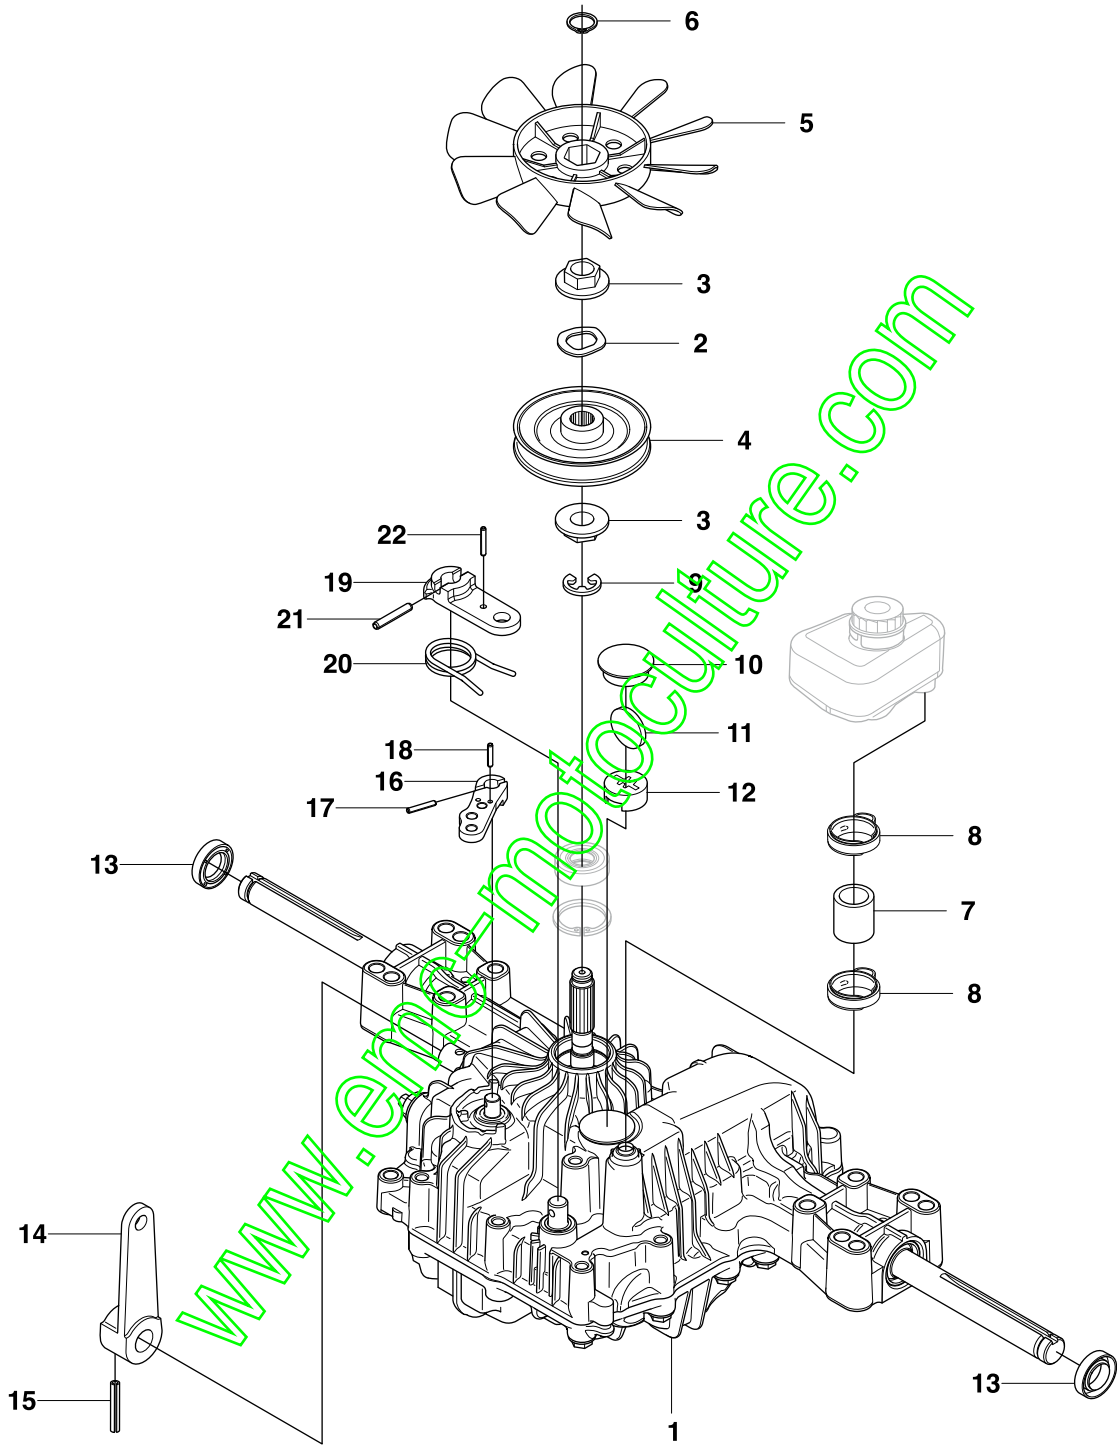

544424102-G

www.emc-motoculture.com

H FR2213MA
ENGINE

Page H FR2213MA ENGINE				
Position	Article	Quantity	Notes	Kit
1	535 49 49-01	1		
2	725 24 57-51	4		
3	734 11 64-01	3		
4	735 21 64-00	1		
5	732 21 18-01	4		
6	535 48 52-01	1		
7	506 91 45-01	1		
8	506 55 63-01	2		
9	535 40 08-01	1		
10	725 23 68-61	4		
11	506 82 79-01	1		
12	722 79 23-09	4		
13	506 66 84-01	1		
14	535 41 62-01	1		
15	506 59 74-01	2		
16	506 83 94-01	2		
17	732 21 18-01	2		

544451602-M

Position	Article	Quantity	Notes	Kit
1	506 98 63-01	1		
2	506 98 65-01	1		
3	506 98 66-01	2		
4	502 45 19-01	1		
5	506 98 68-01	1		
6	735 31 15-00	1		
7	502 45 16-01	1		
8	506 98 70-01	2		
9	535 40 28-07	1		1
10	535 40 28-32	1		1
11	535 40 28-29	1		1
12	502 45 20-01	1		1
13	535 40 28-37	2		1
14	502 45 32-01	1		1
15	535 40 28-09	1		1
16	535 40 28-17	1		1
17	535 40 28-16	1		1
18	535 40 28-33	1		1
19	535 40 28-38	1		1
20	535 40 28-39	1		1
21	535 40 28-40	1		1
22	535 40 28-41	1		1