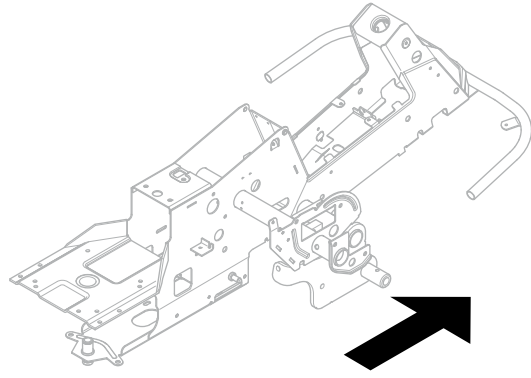

Q FR2213MA
WHEELS & TIRES

Position	Article	Quantity	Notes	Kit
1	523 01 22-01	2		
2	523 03 45-01	1		
3	523 03 46-01	1		
4	523 03 47-01	1		
5	523 01 26-01	2		
6	523 03 48-01	1		
7	523 03 46-01	1		
8	523 03 47-01	1		
9	506 50 48-03	2		
10	506 59 62-03	2		
11	506 50 48-05	4		
12	506 89 90-01	4		
13	506 92 30-01	2		
14	506 95 58-01	2		

www.emc-motoculture.com