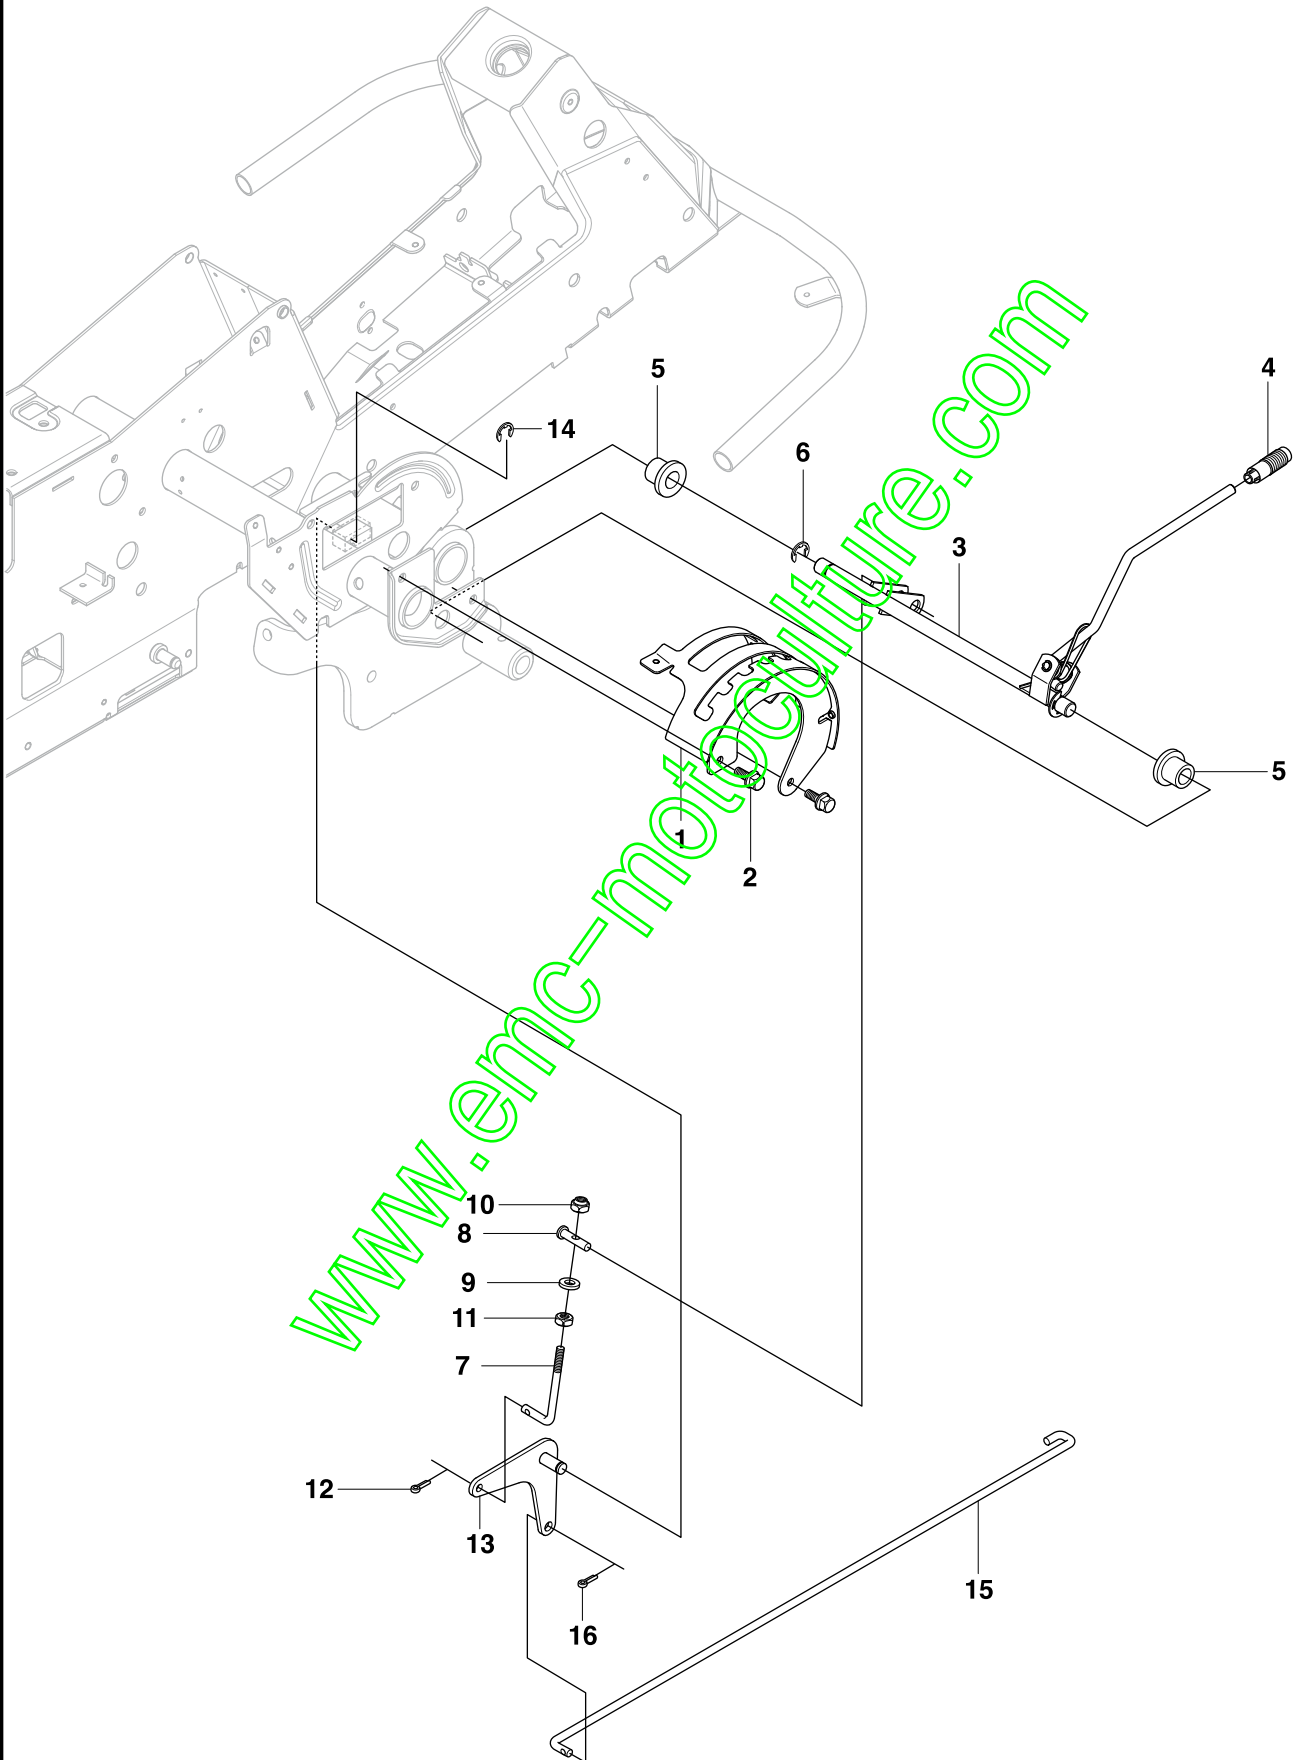

54449204-J

www.emc-motoculture.com

C1 FR2213MA
COVER

C2 FR2213MA
COVER

C3 FR2213MA
COVER

Page C FR2213MA COVER				
Position	Article	Quantity	Notes	Kit
1	504 05 92-01	1		
2	504 06 02-01	1		1
3	502 29 07-03	1		
4	504 06 02-03	1		3
5	544 40 05-01	4		
6	535 41 90-04	1		
7	535 41 99-01	1		6
8	535 41 99-02	1		6
9	722 79 54-02	6		6
10	503 89 47-02	1		
13	504 05 95-01	1		
14	504 05 97-02	1		
15	504 05 98-02	1		
16	535 42 91-01	1		
17	544 40 05-01	7		
18	574 85 61-02	1		
19	544 40 05-01	2		
20	544 23 92-02	1		
21	544 42 75-01	1		
22	544 40 05-01	2		
23	504 06 01-01	1		
24	544 40 05-01	2		
25	544 43 32-02	1		
26	544 37 42-02	1		
27	525 39 06-01	1		
28	506 96 36-01	1		

502304102-H

www.emc-motoculture.com

D FR2213MA
HEIGHT ADJUSTMENT

Page D		FR2213MA	HEIGHT ADJUSTMENT	
Position	Article	Quantity	Notes	Kit
1	535 50 14-02	1		
2	506 57 01-03	2		
3	504 73 45-01	1		
4	506 54 20-01	1		
5	506 55 43-01	2		
6	735 31 22-20	1		
7	506 90 82-01	1		
8	506 78 46-01	1		
9	734 11 72-01	1		
10	732 21 18-01	1		
11	731 23 18-01	1		
12	721 61 83-01	1		
13	544 22 77-01	1		
14	735 31 15-20	1		
15	544 22 70-01	1		
16	721 61 83-01	1		