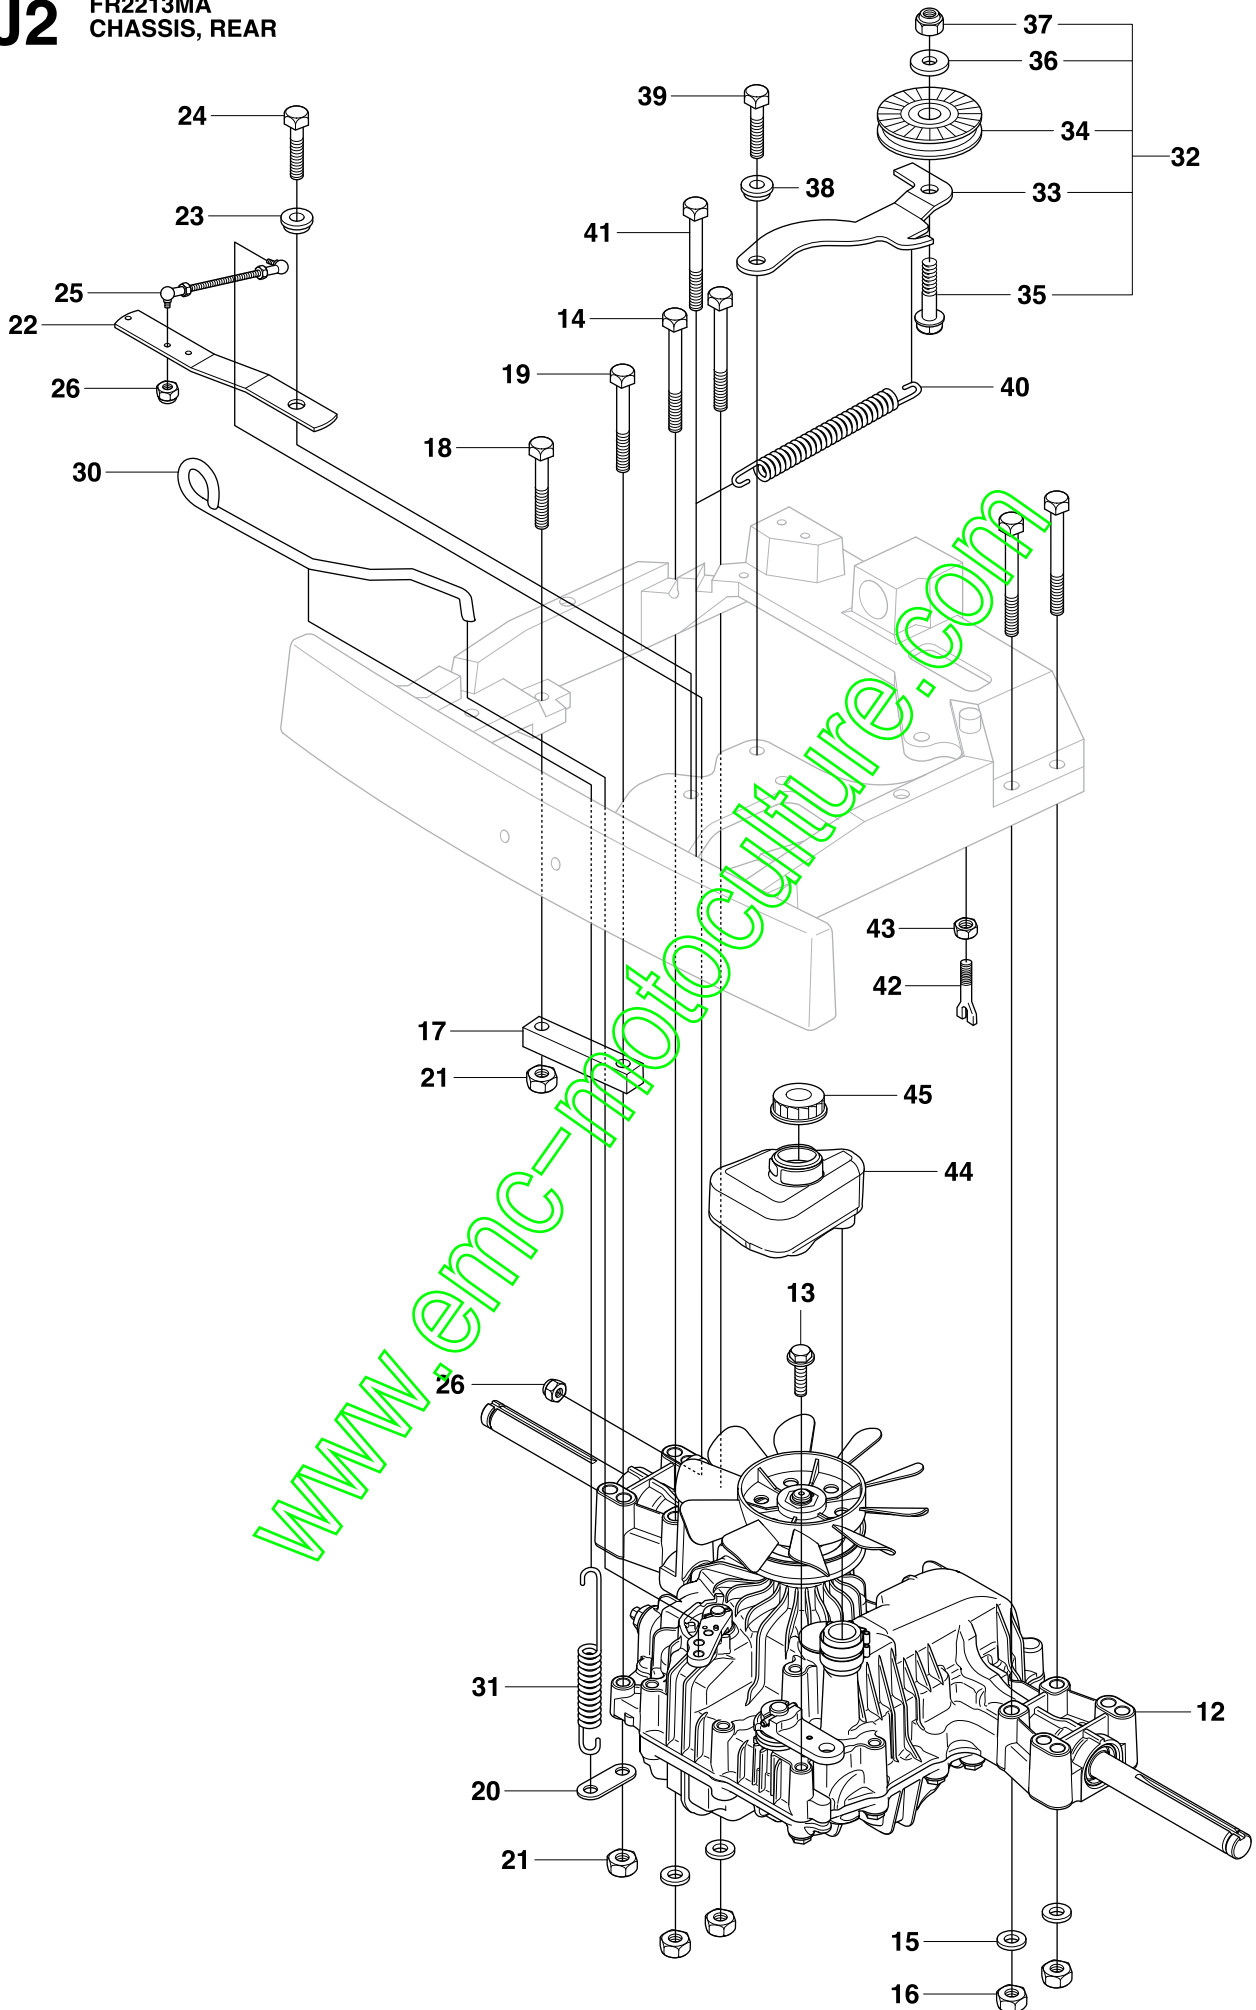

J2

**FR2213MA
CHASSIS, REAR**

Position	Article	Quantity	Notes	Kit
1	506 98 58-04	1		
2	738 21 05-04	1		
3	738 21 10-04	1		
4	735 31 40-10	1		
5	735 31 26-00	1		
6	506 98 59-01	1		
7	735 31 26-00	2		
8	506 77 34-01	2		
9	740 68 14-21	1		
10	535 40 60-02	1		
11	506 98 61-02	2		10
12	506 98 63-01	1		
13	506 55 83-02	1		
14	725 24 67-51	4		
15	734 11 64-01	4		
16	731 23 18-01	4		
17	506 98 72-01	1		
18	725 24 59-51	1		
19	725 24 62-51	1		
20	506 59 93-01	1		
21	731 23 18-01	2		
22	506 98 74-03	1		
23	506 91 87-02	1		
24	725 24 51-51	1		
25	506 98 75-01	1		
26	732 21 14-01	2		
27	506 98 77-01	1		
28	506 56 65-01	1		
29	725 23 64-61	1		
30	506 98 82-01	1		
31	506 83 43-01	1		
32	506 98 84-01	1		32
33	506 98 85-01	1		32
34	506 94 69-01	1		32
35	725 24 55-51	1		32
36	734 11 64-41	1		32
37	732 21 18-01	1		
38	506 91 87-02	1		
39	725 24 51-51	1		
40	506 98 86-01	1		
41	725 24 64-51	1		
42	506 98 88-01	1		
43	731 23 20-51	1		
44	506 98 90-01	1		
45	506 98 80-01	1		
46	506 88 99-01	1		
47	725 24 93 71	2