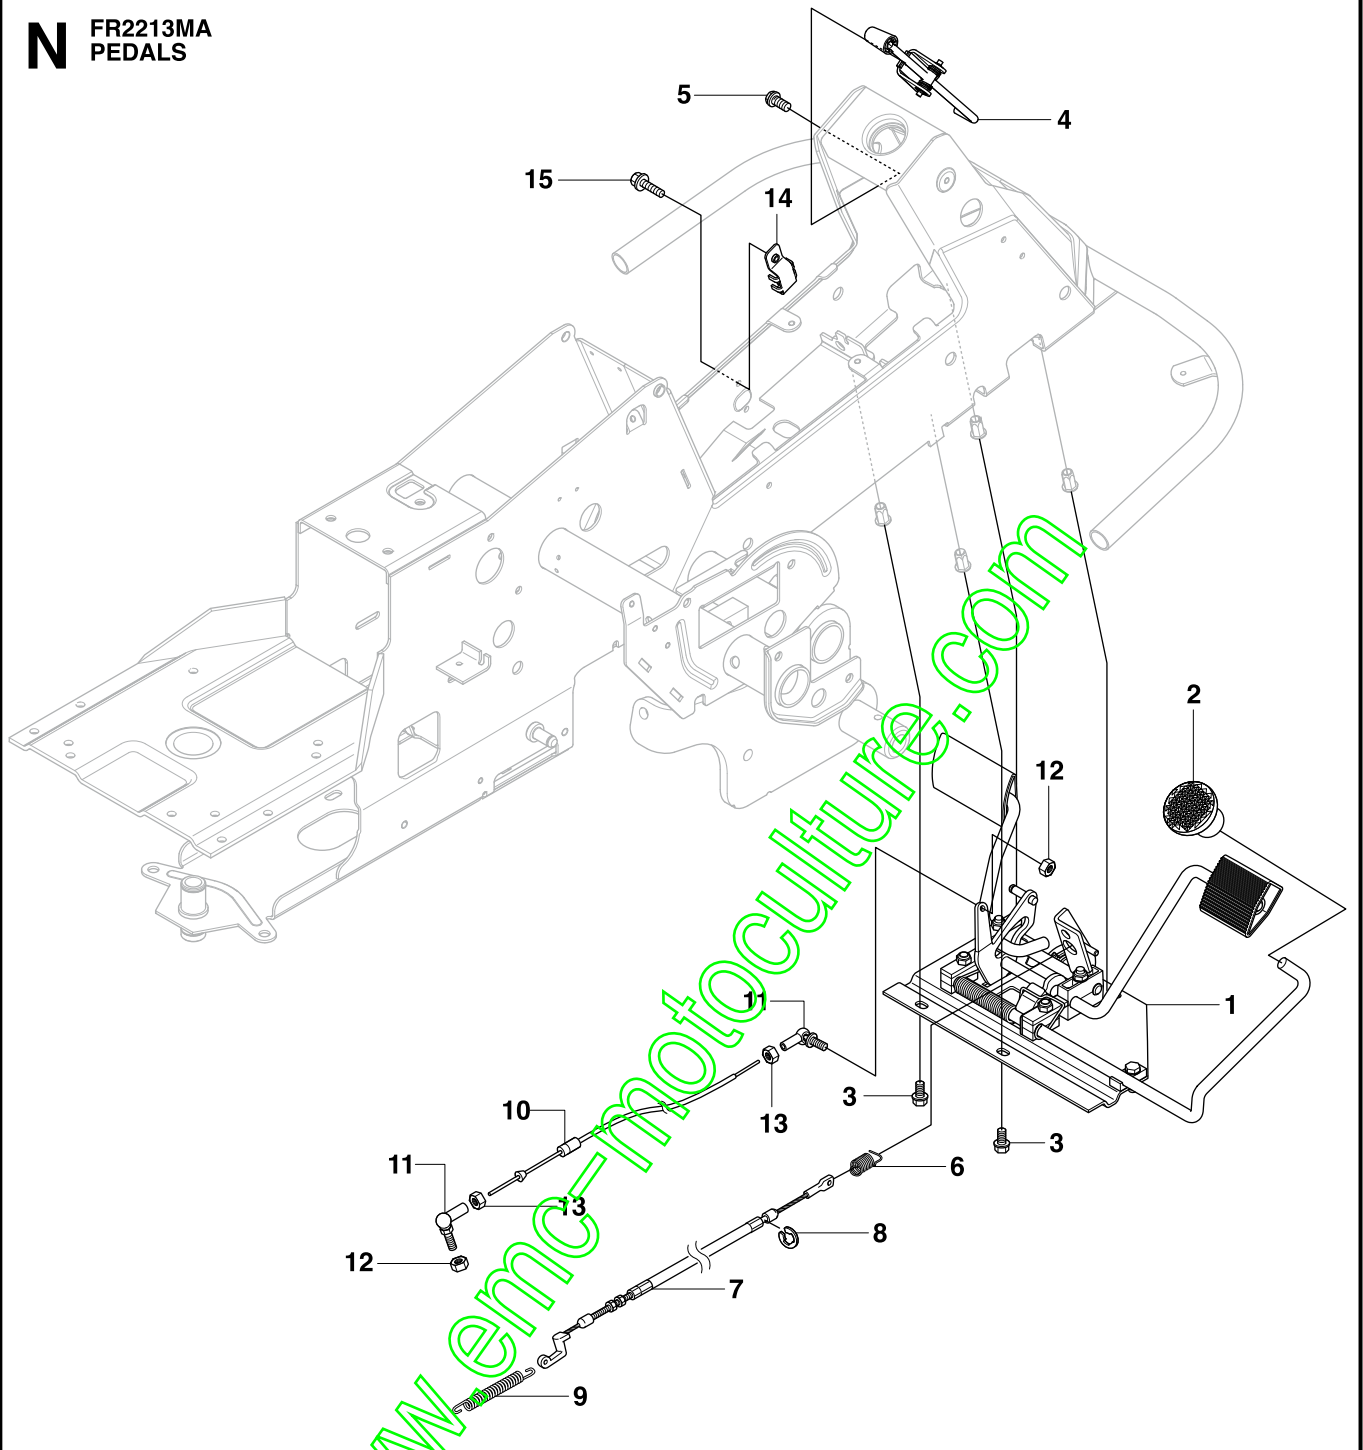

N FR2213MA
PEDALS

PEDALS

Page N		FR2213MA		PEDALS	
Position	Article	Quantity	Notes	Kit	
1	544 12 60-01	1			
2	535 47 37-01	1			
3	506 57 01-04	4			
4	544 40 31-01	1			
5	725 23 64-61	2			
6	506 94 63-01	1			
7	506 99 27-01	1			
8	735 31 09-20	1			
9	506 53 56-03	1			
10	574 41 11-01	1			
11	506 55 73-01	2			
12	732 21 14-01	2			
13	731 23 14-01	2			
14	522 43 08-01	1			
15	725 23 64-61	1			
16	738 21 02-04	1			
17	535 48 02-01	1			
18	535 48 06-01	1			1
19	535 48 07-01	1			1
20	535 48 08-01	4			1
21	535 48 09-01	1			1
22	535 48 10-01	1			1
23	535 47 88-01	1			1
24	574 51 11-01	1			1

544451701-G

www.emc-motoculture.com