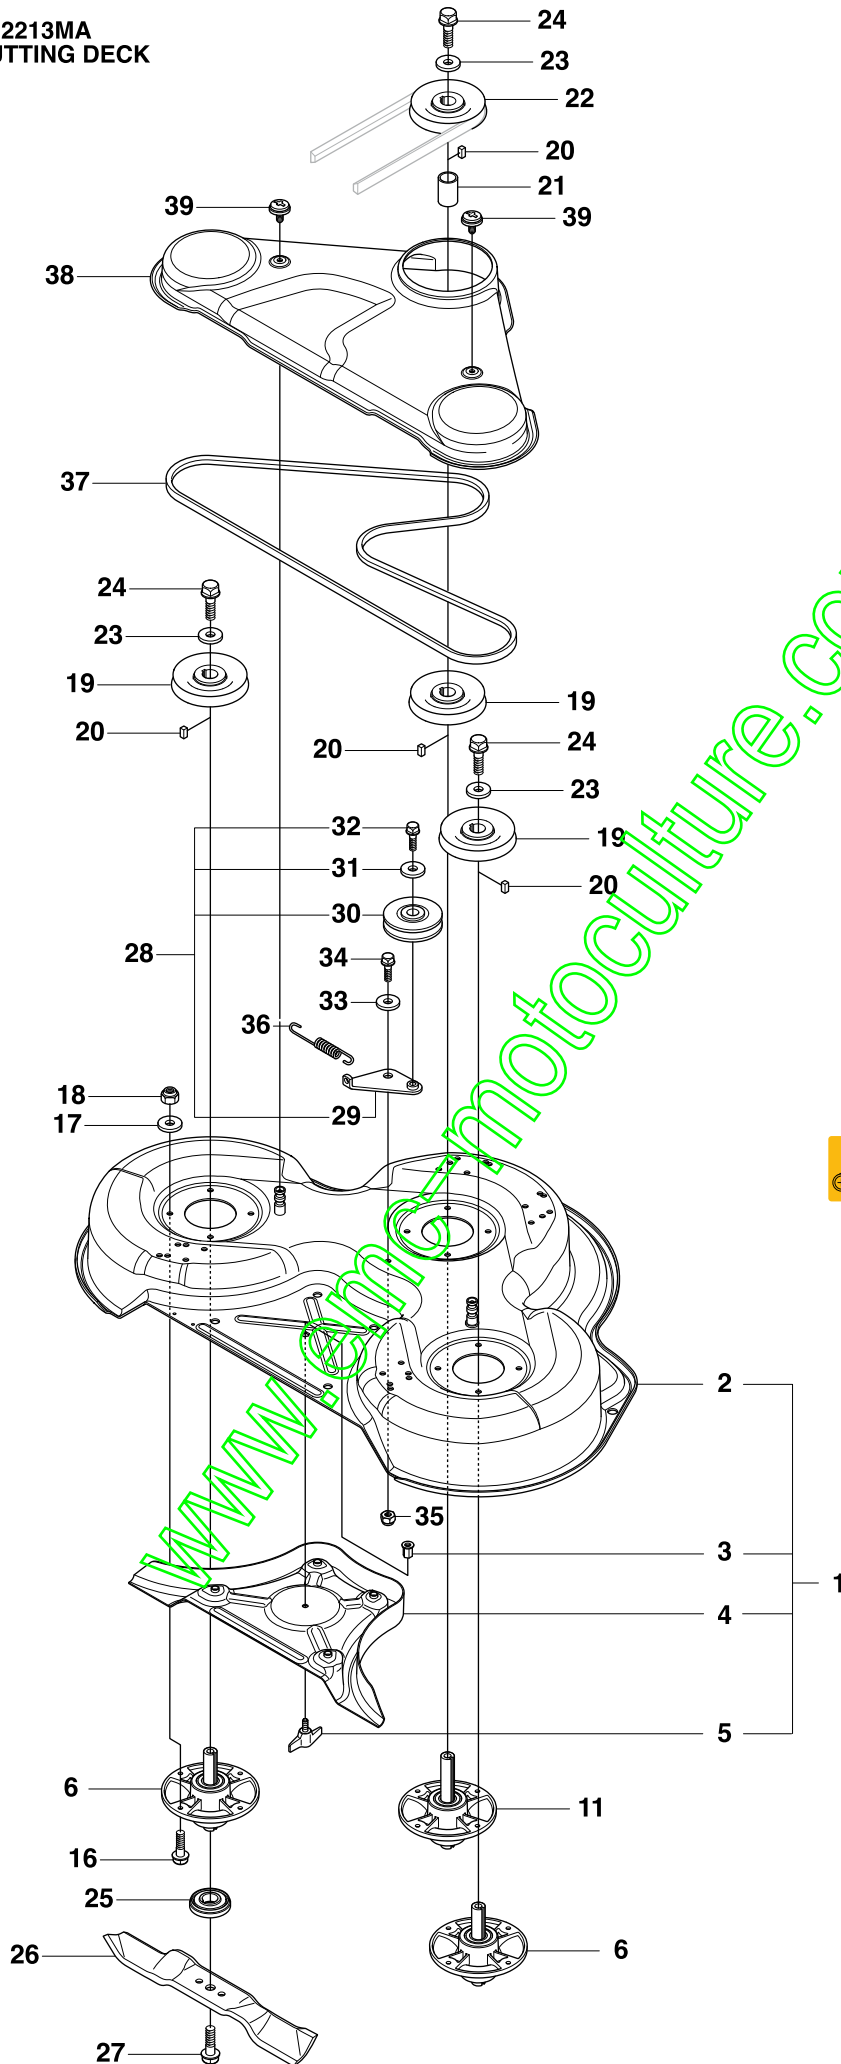

T2 FR2213MA
CUTTING DECK

54449502-M

Position	Article	Quantity	Notes	Kit
1	544 06 57-05	1		
2	544 06 55-07	1		1
3	506 91 62-01	1		1
4	544 06 58-01	1		1
5	544 06 61-01	1		1
6	544 06 59-01	2		
7	544 06 79-02	1		6
8	738 23 04-34	2		6
9	544 06 80-01	1		6
10	544 06 78-01	1		6
11	544 06 59-03	1		
12	544 06 79-03	1		11
13	738 23 04-34	2		11
14	544 06 80-01	1		11
15	544 06 78-01	1		11
16	535 42 38-01	12		
17	734 11 64-01	12		
18	732 21 18-01	12		
19	506 92 21-01	3		
20	506 53 35-01	4		
21	544 06 80-03	1		
22	506 77 86-01	1		
23	734 11 74-41	3		
24	506 67 54-02	3		
25	544 06 49-01	3		
26	505 54 45-01	3		
27	506 67 54-02	3		
28	506 79 73-01	1		
29	506 79 71-01	1		28
30	506 79 32-01	1		28
31	734 11 64-41	1		28
32	506 55 83-02	1		28
33	506 91 87-02	1		
34	725 24 51-71	1		
35	732 21 18-01	1		
36	506 53 31-01	1		
37	544 06 81-01	1		
38	522 82 19-02	1		
39	544 40 05-01	2		
40	544 22 07-02	1		
41	544 22 59-02	1		
42	506 86 96-01	3		
43	506 81 38-01	2		
44	544 37 91-01	1		
45	506 96 37-01	1		
46	544 22 63-01	1		
47	725 24 61 51	8		
48	732 21 18-01	8		
49	544 22 59-01	1		
50	544 45 14-01	1		
51	544 45 15-01	1		
52	506 89 76-01	1		
53	731 23 20-51	1		
54	544 21 33-02	1		
55	544 21 39-01	1		27
56	544 21 41-01	1		
57	735 31 13-20	1		
58	506 59 74-01	4		
59	732 21 18-01	4		
60	506 96 30-01	2		
61	535 46 41-01	4		
62	735 31 17-00	2		
63	506 78 97-01	1		

www.ams-motoculture.com