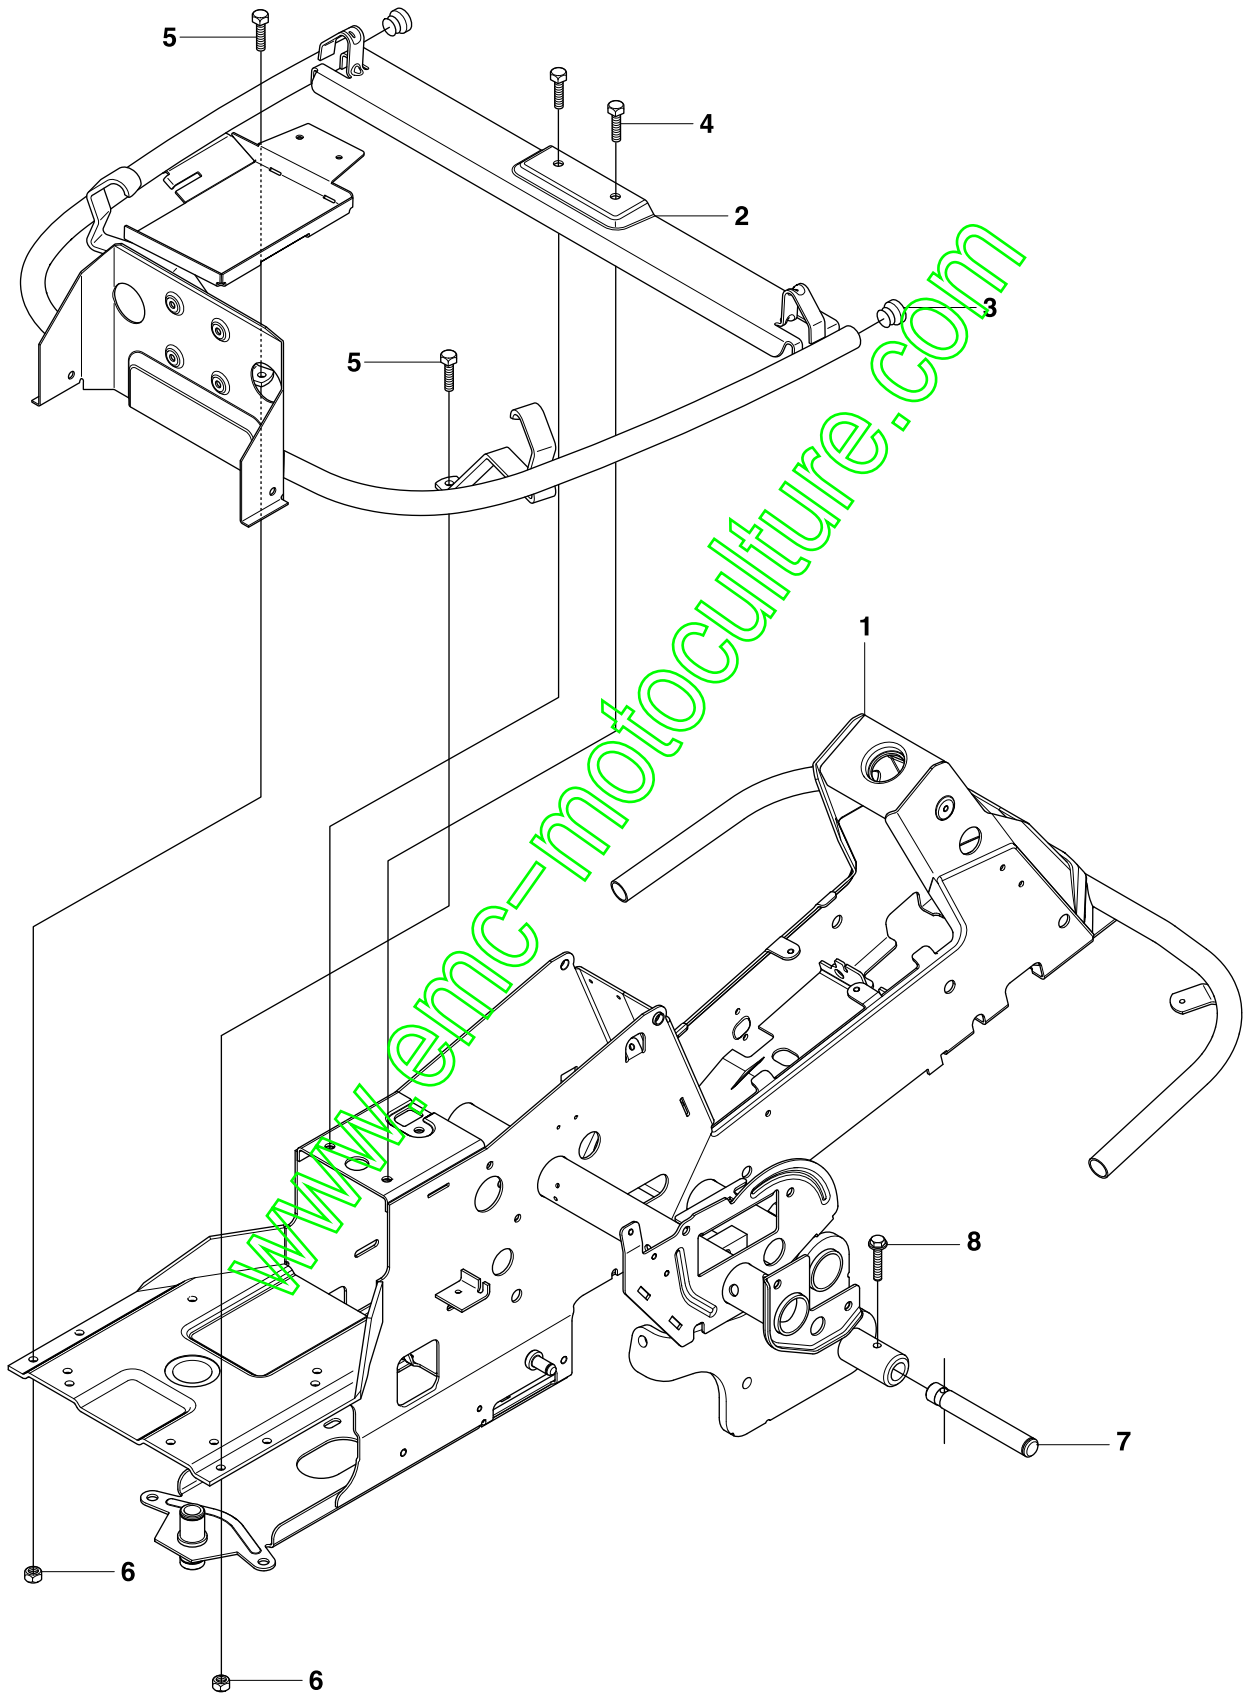

F FR2213MA
CHASSIS

Page F FR2213MA CHASSIS				
Position	Article	Quantity	Notes	Kit
1	544 84 23-02	1		
2	502 24 78-02	1		
3	506 81 01-01	2		
4	506 57 01-03	2		
5	725 24 51-71	2		
6	732 21 18-01	2		
7	535 47 08-01	2		
8	725 24 59-61	2		

544429207-K

www.emc-motoculture.com