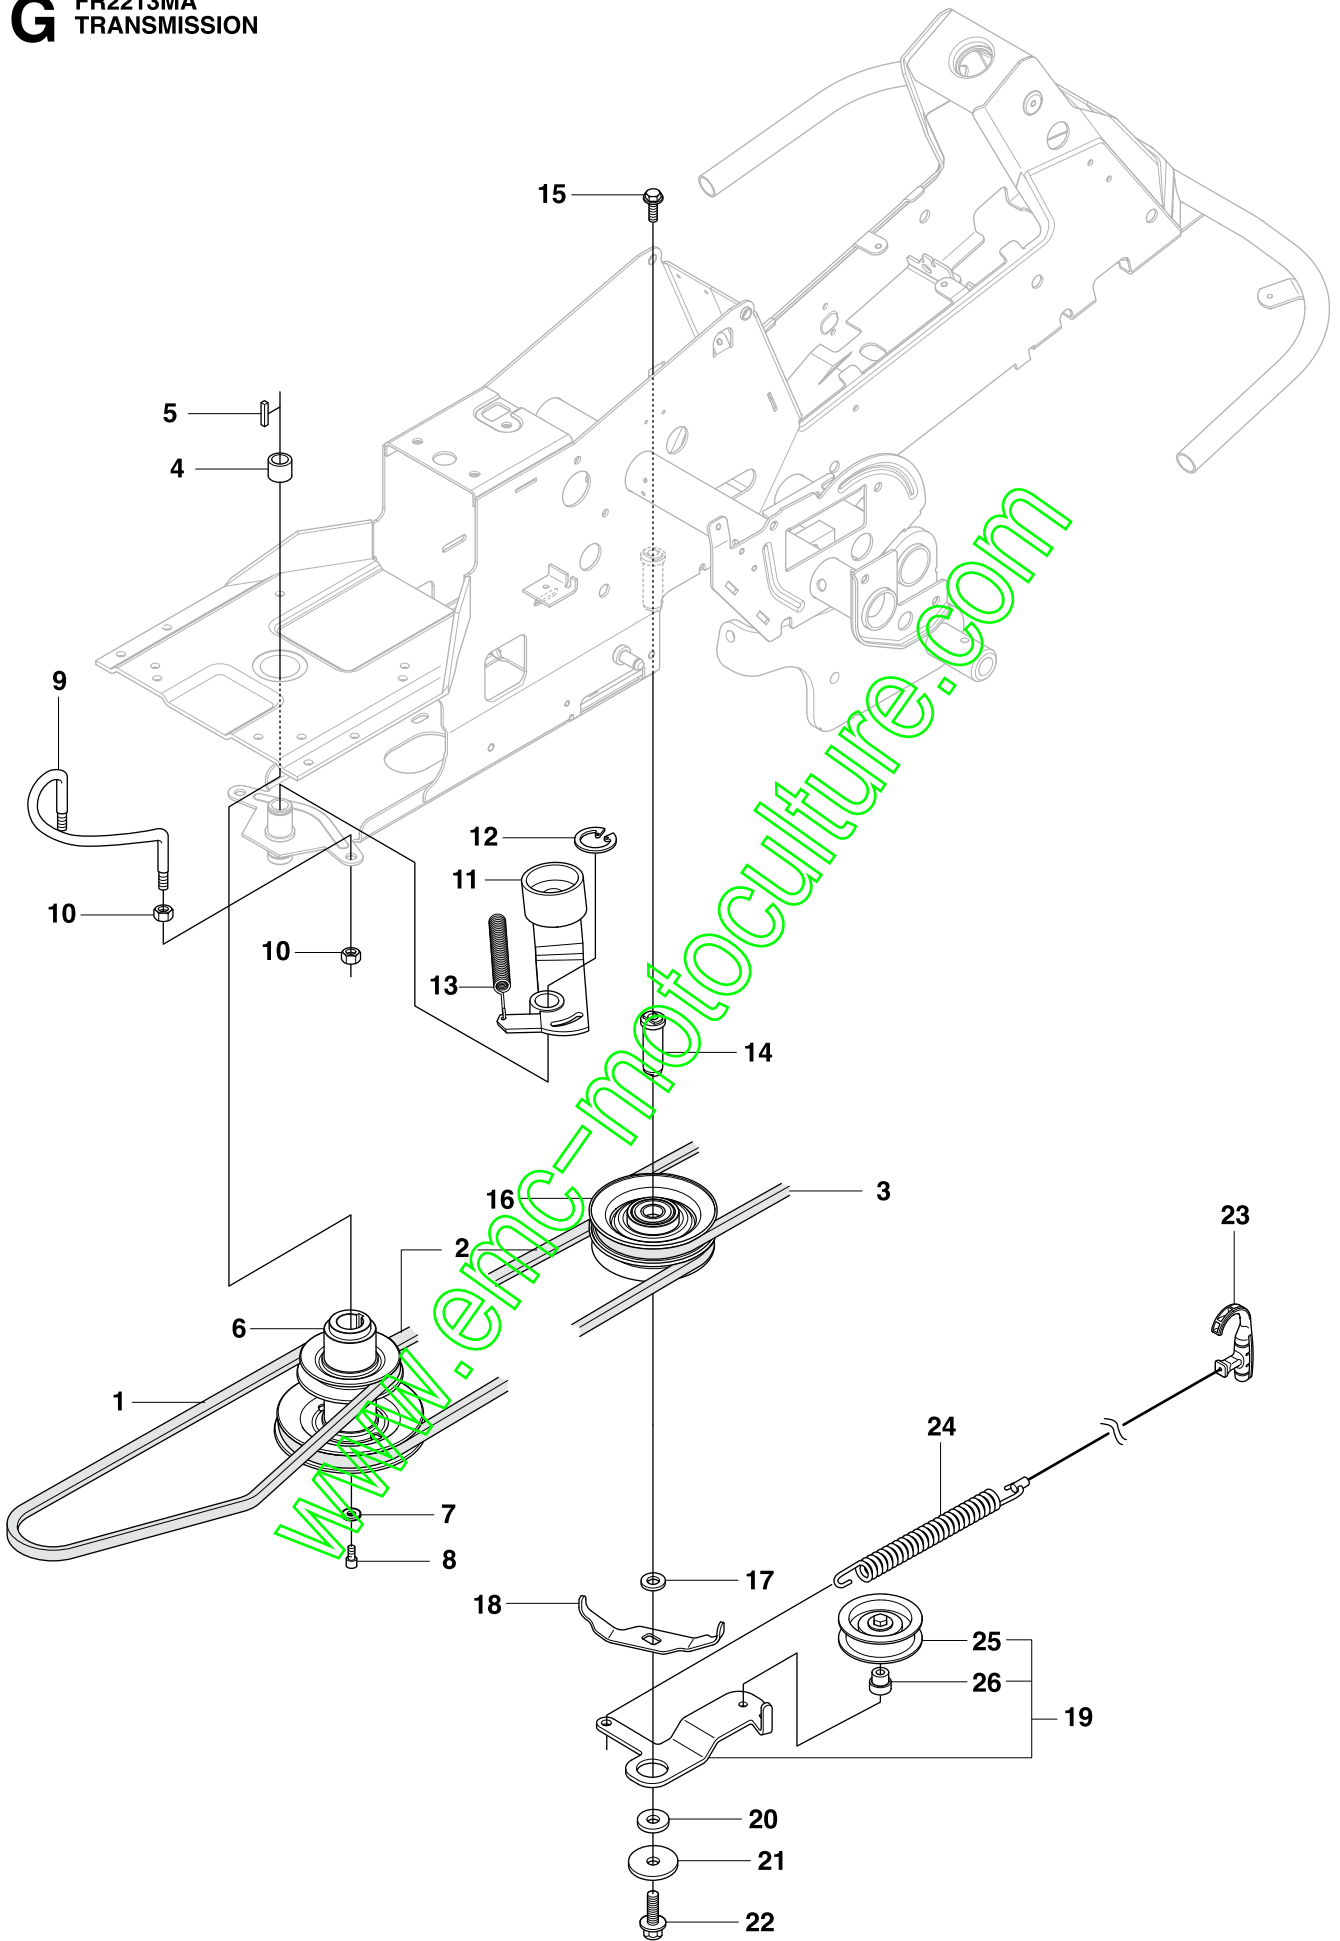

G FR2213MA
TRANSMISSION

Page G FR2213MA TRANSMISSION				
Position	Article	Quantity	Notes	Kit
1	522 93 03-01	1		
2	544 40 02-01	1		
3	544 23 89-01	1		
4	506 50 92-01	1		
5	506 55 59-01	1		
6	535 48 24-01	1		
7	506 59 75-01	1		
8	506 55 60-02	1		
9	506 66 45-01	1		
10	731 23 20-51	4		
11	535 48 44-01	1		
12	735 31 26-00	1		
13	506 66 56-01	1		
14	544 42 61-01	1		
15	506 67 54-02	1		
16	535 48 22-01	1		
17	506 77 57-01	1		
18	544 40 53-01	1		
19	544 22 81-01	1		
20	506 59 75-01	1		
21	506 98 25-01	1		
22	506 57 01-05	1		
23	544 23 95-01	1		
24	544 23 88-01	1		
25	506 79 32-02	1		24
26	506 97 64-01	1		24

544424102-G

www.emc-motoculture.com