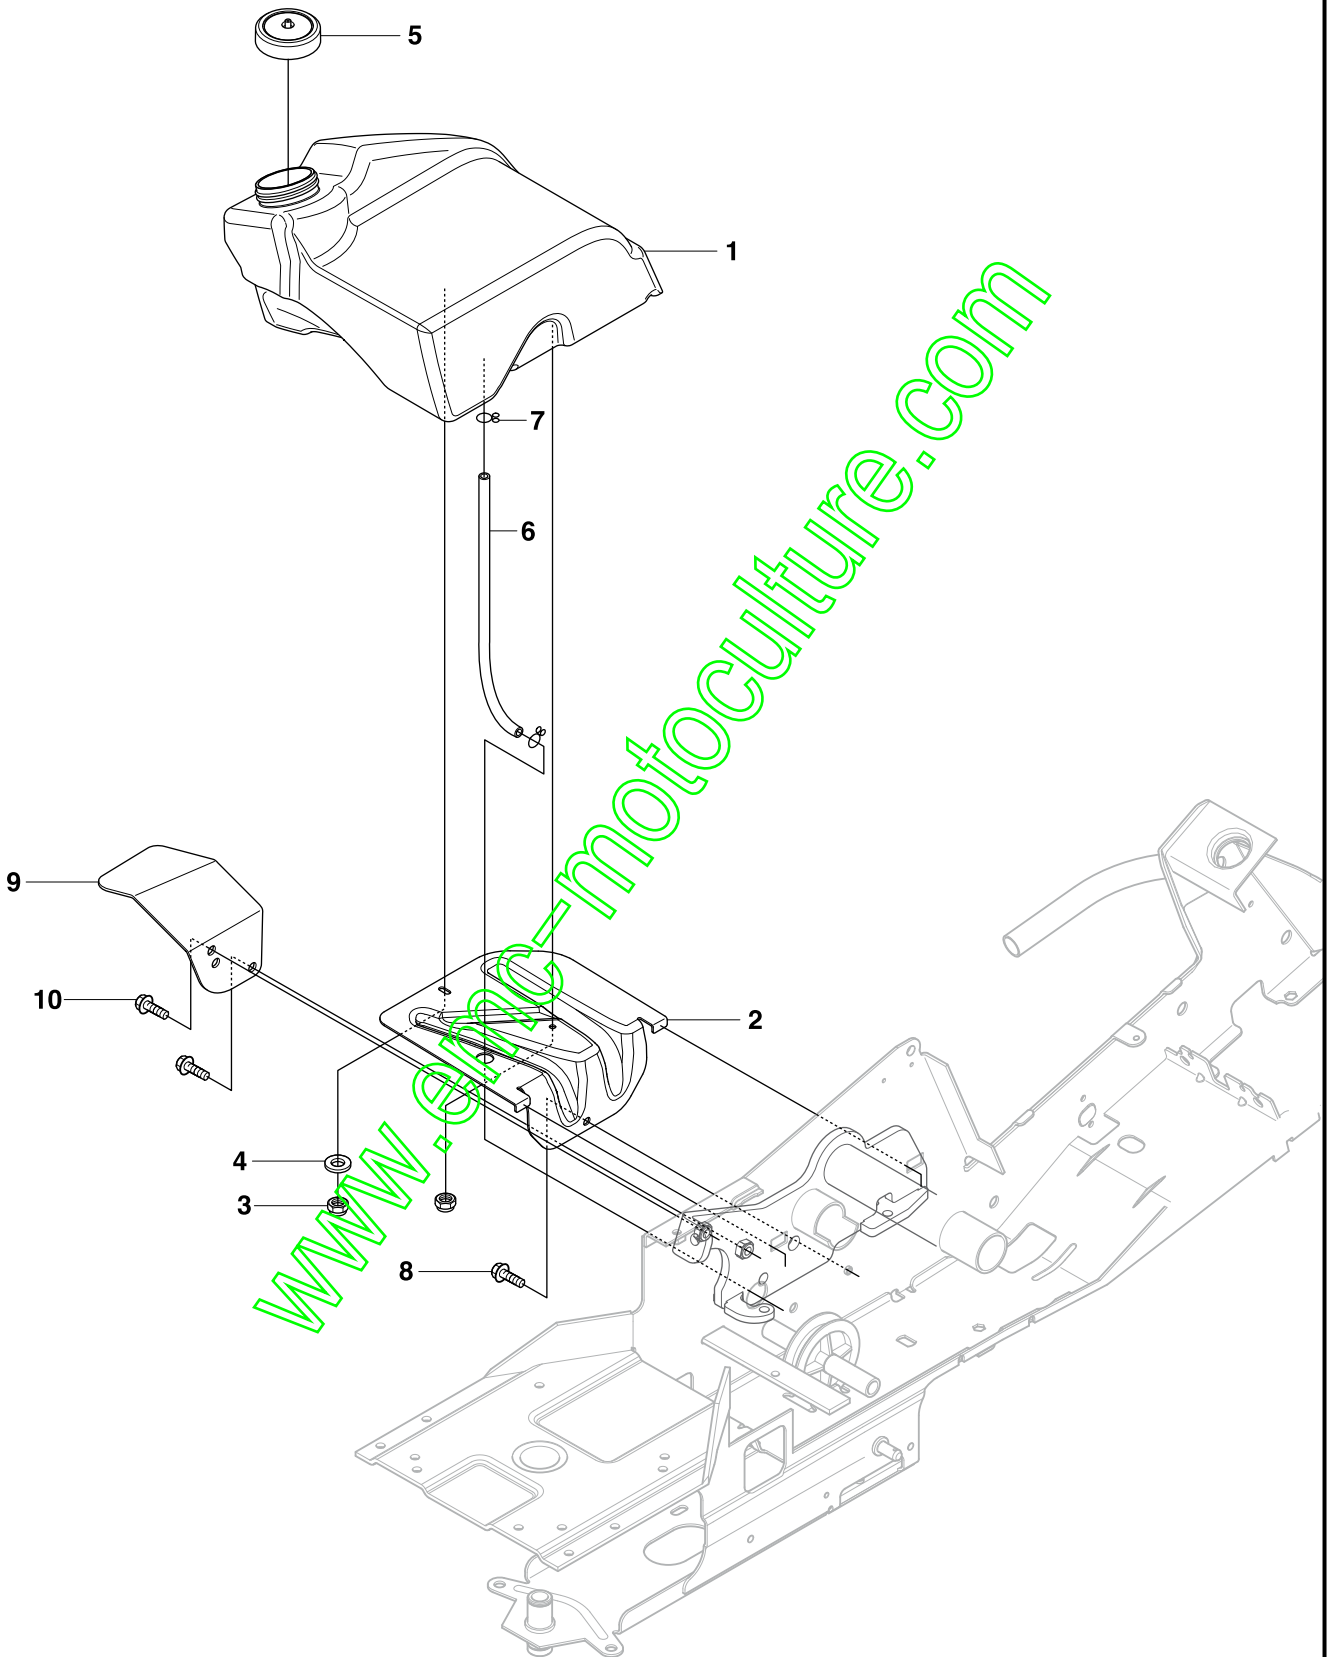

B FR2213MA
FUEL SYSTEM

www.epc-motoculture.com

Page B FR2213MA FUEL SYSTEM				
Position	Article	Quantity	Notes	Kit
1	504 05 99-01	1		
2	544 32 93-01	1		
3	732 21 16-01	2		
4	734 11 56-01	1		
5	506 67 33-01	1		
6	504 80 00-07	1		
7	535 46 97-01	2		
8	725 23 64-61	1		
9	504 55 66-01	1		
10	725 24 93-71	2		

54449204-J

www.emc-motoculture.com