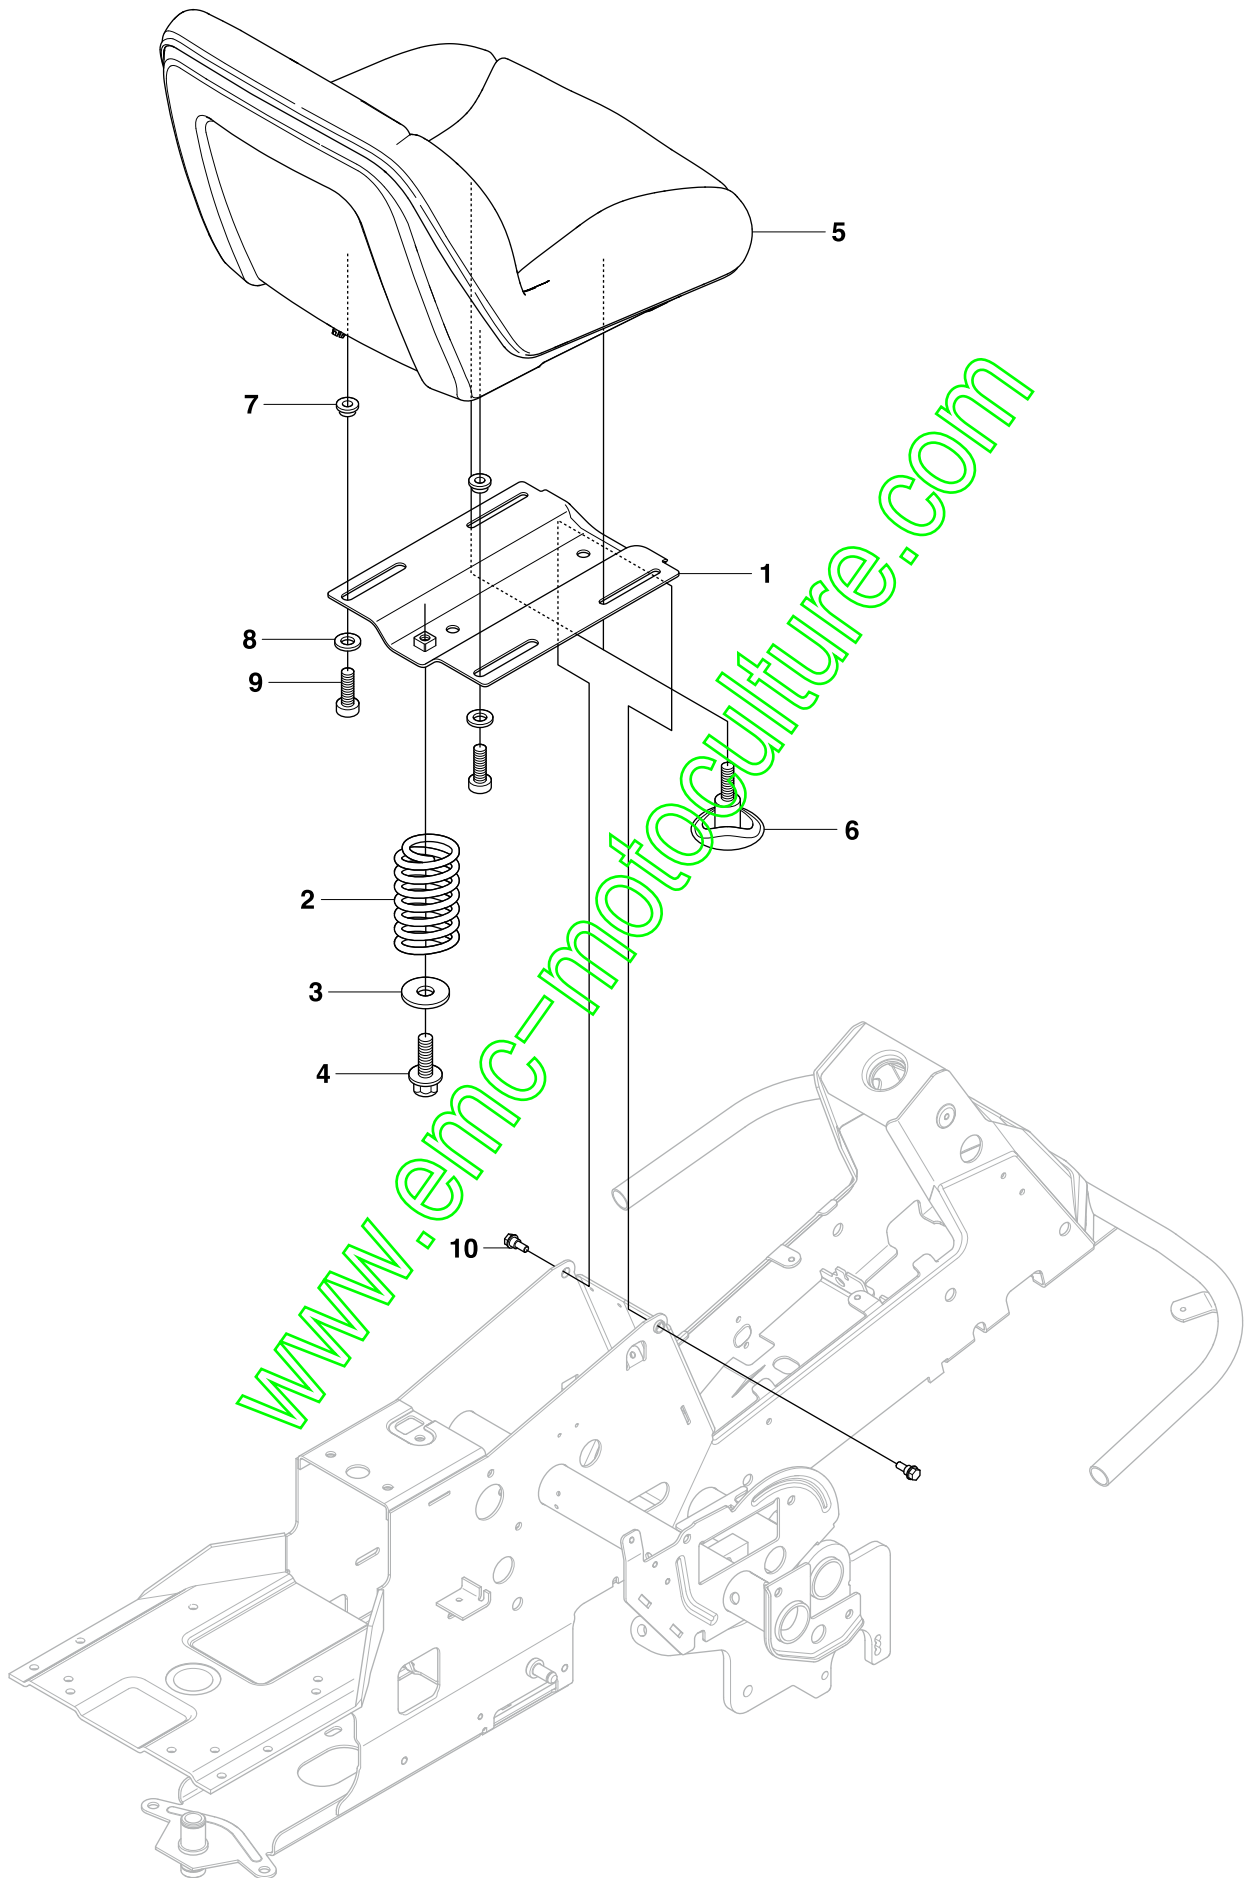

FR 2213 MA

Spare parts
Ersatzteile
Pièces détachées
Reserve onderdelen
Repuestos
Reservdelar

www.emc-motoculture.com

A FR2213MA
SEAT, TS2500

Page A FR2213MA SEAT				
Position	Article	Quantity	Notes	Kit
1	573 99 50-04	1		
2	506 91 53-01	1		
3	734 11 74-41	1		
4	725 24 93-71	1		
5	502 60 97-01	1		
6	506 56 55-01	2		
7	506 56 53-01	2		
8	734 11 64-41	2		
9	506 55 63-01	2		
10	506 59 74-01	2		

54448592-C

www.emc-motoculture.com

B FR2213MA
FUEL SYSTEM

www.epc-motoculture.com

Page B FR2213MA FUEL SYSTEM				
Position	Article	Quantity	Notes	Kit
1	504 05 99-01	1		
2	544 32 93-01	1		
3	732 21 16-01	2		
4	734 11 56-01	1		
5	506 67 33-01	1		
6	504 80 00-07	1		
7	535 46 97-01	2		
8	725 23 64-61	1		
9	504 55 66-01	1		
10	725 24 93-71	2		

54449204-J

www.emc-motoculture.com

C1 FR2213MA
COVER

C2 FR2213MA
COVER

C3 FR2213MA
COVER

Page C FR2213MA COVER				
Position	Article	Quantity	Notes	Kit
1	504 05 92-01	1		
2	504 06 02-01	1		1
3	502 29 07-03	1		
4	504 06 02-03	1		3
5	544 40 05-01	4		
6	535 41 90-04	1		
7	535 41 99-01	1		6
8	535 41 99-02	1		6
9	722 79 54-02	6		6
10	503 89 47-02	1		
13	504 05 95-01	1		
14	504 05 97-02	1		
15	504 05 98-02	1		
16	535 42 91-01	1		
17	544 40 05-01	7		
18	574 85 61-02	1		
19	544 40 05-01	2		
20	544 23 92-02	1		
21	544 42 75-01	1		
22	544 40 05-01	2		
23	504 06 01-01	1		
24	544 40 05-01	2		
25	544 43 32-02	1		
26	544 37 42-02	1		
27	525 39 06-01	1		
28	506 96 36-01	1		

502304102-H

www.emc-motoculture.com

D FR2213MA
HEIGHT ADJUSTMENT

Page D		FR2213MA	HEIGHT ADJUSTMENT	
Position	Article	Quantity	Notes	Kit
1	535 50 14-02	1		
2	506 57 01-03	2		
3	504 73 45-01	1		
4	506 54 20-01	1		
5	506 55 43-01	2		
6	735 31 22-20	1		
7	506 90 82-01	1		
8	506 78 46-01	1		
9	734 11 72-01	1		
10	732 21 18-01	1		
11	731 23 18-01	1		
12	721 61 83-01	1		
13	544 22 77-01	1		
14	735 31 15-20	1		
15	544 22 70-01	1		
16	721 61 83-01	1		