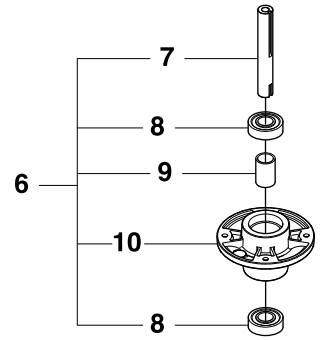

502438403 K

www.emc-motoculture.com

S FR2213MA
ATTACHMENTS

Position	Article	Quantity	Notes	Kit
1	544 21 27-02	1		
2	506 89 58-01	2		
3	732 25 22-01	2		
4	506 83 76-01	2		
5	506 83 77-01	2		
6	731 23 20-51	4		
7	734 11 72-01	2		
8	506 96 66-01	1		
9	544 43 79-02	1		
10	544 36 24-01	2		
11	732 21 18-01	2		

www.emc-motoculture.com

T1 FR2213MA
CUTTING DECK

T2 FR2213MA
CUTTING DECK

Yttre.
Outer.
Exterieur.
Äusser.
Ulko.

Mitten.
Centre.
Centre.
Zentrum.
Keski.

63

54449502-M

Position	Article	Quantity	Notes	Kit
1	544 06 57-05	1		
2	544 06 55-07	1		1
3	506 91 62-01	1		1
4	544 06 58-01	1		1
5	544 06 61-01	1		1
6	544 06 59-01	2		
7	544 06 79-02	1		6
8	738 23 04-34	2		6
9	544 06 80-01	1		6
10	544 06 78-01	1		6
11	544 06 59-03	1		
12	544 06 79-03	1		11
13	738 23 04-34	2		11
14	544 06 80-01	1		11
15	544 06 78-01	1		11
16	535 42 38-01	12		
17	734 11 64-01	12		
18	732 21 18-01	12		
19	506 92 21-01	3		
20	506 53 35-01	4		
21	544 06 80-03	1		
22	506 77 86-01	1		
23	734 11 74-41	3		
24	506 67 54-02	3		
25	544 06 49-01	3		
26	505 54 45-01	3		
27	506 67 54-02	3		
28	506 79 73-01	1		
29	506 79 71-01	1		28
30	506 79 32-01	1		28
31	734 11 64-41	1		28
32	506 55 83-02	1		28
33	506 91 87-02	1		
34	725 24 51-71	1		
35	732 21 18-01	1		
36	506 53 31-01	1		
37	544 06 81-01	1		
38	522 82 19-02	1		
39	544 40 05-01	2		
40	544 22 07-02	1		
41	544 22 59-02	1		
42	506 86 96-01	3		
43	506 81 38-01	2		
44	544 37 91-01	1		
45	506 96 37-01	1		
46	544 22 63-01	1		
47	725 24 61 51	8		
48	732 21 18-01	8		
49	544 22 59-01	1		
50	544 45 14-01	1		
51	544 45 15-01	1		
52	506 89 76-01	1		
53	731 23 20-51	1		
54	544 21 33-02	1		
55	544 21 39-01	1		27
56	544 21 41-01	1		
57	735 31 13-20	1		
58	506 59 74-01	4		
59	732 21 18-01	4		
60	506 96 30-01	2		
61	535 46 41-01	4		
62	735 31 17-00	2		
63	506 78 97-01	1		