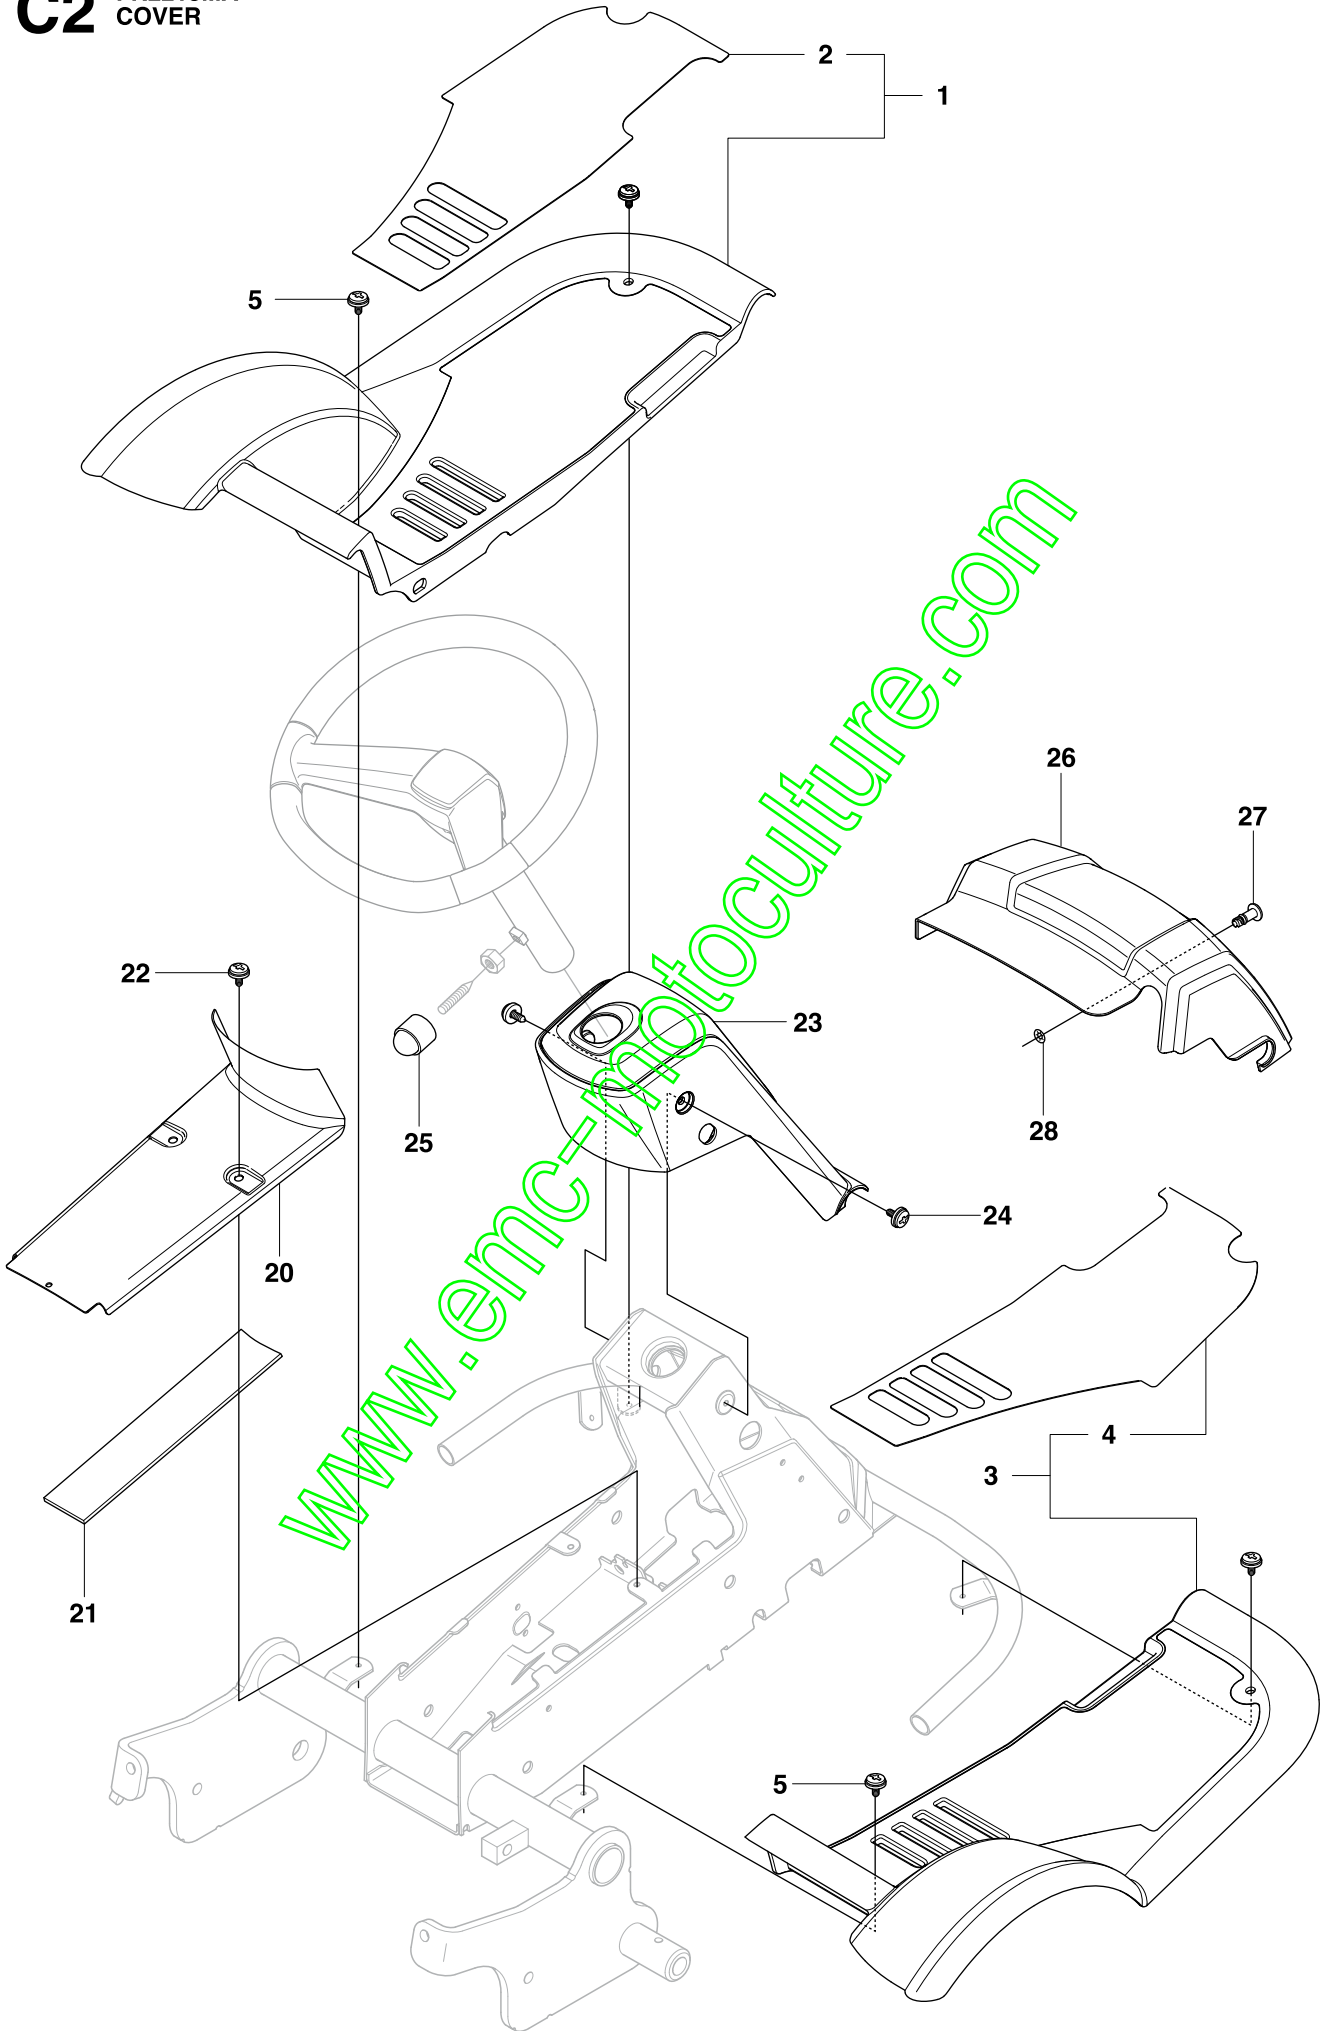

54448592-C

www.emc-motoculture.com

B FR2213MA
FUEL SYSTEM

www.epc-motoculture.com

Page B FR2213MA FUEL SYSTEM				
Position	Article	Quantity	Notes	Kit
1	504 05 99-01	1		
2	544 32 93-01	1		
3	732 21 16-01	2		
4	734 11 56-01	1		
5	506 67 33-01	1		
6	504 80 00-07	1		
7	535 46 97-01	2		
8	725 23 64-61	1		
9	504 55 66-01	1		
10	725 24 93-71	2		

54449204-J

www.emc-motoculture.com

C1 FR2213MA
COVER

C2 FR2213MA
COVER

C3 FR2213MA
COVER

Page C FR2213MA COVER				
Position	Article	Quantity	Notes	Kit
1	504 05 92-01	1		
2	504 06 02-01	1		1
3	502 29 07-03	1		
4	504 06 02-03	1		3
5	544 40 05-01	4		
6	535 41 90-04	1		
7	535 41 99-01	1		6
8	535 41 99-02	1		6
9	722 79 54-02	6		6
10	503 89 47-02	1		
13	504 05 95-01	1		
14	504 05 97-02	1		
15	504 05 98-02	1		
16	535 42 91-01	1		
17	544 40 05-01	7		
18	574 85 61-02	1		
19	544 40 05-01	2		
20	544 23 92-02	1		
21	544 42 75-01	1		
22	544 40 05-01	2		
23	504 06 01-01	1		
24	544 40 05-01	2		
25	544 43 32-02	1		
26	544 37 42-02	1		
27	525 39 06-01	1		
28	506 96 36-01	1		

502304102-H

www.emc-motoculture.com

D FR2213MA
HEIGHT ADJUSTMENT

Page D		FR2213MA	HEIGHT ADJUSTMENT	
Position	Article	Quantity	Notes	Kit
1	535 50 14-02	1		
2	506 57 01-03	2		
3	504 73 45-01	1		
4	506 54 20-01	1		
5	506 55 43-01	2		
6	735 31 22-20	1		
7	506 90 82-01	1		
8	506 78 46-01	1		
9	734 11 72-01	1		
10	732 21 18-01	1		
11	731 23 18-01	1		
12	721 61 83-01	1		
13	544 22 77-01	1		
14	735 31 15-20	1		
15	544 22 70-01	1		
16	721 61 83-01	1		