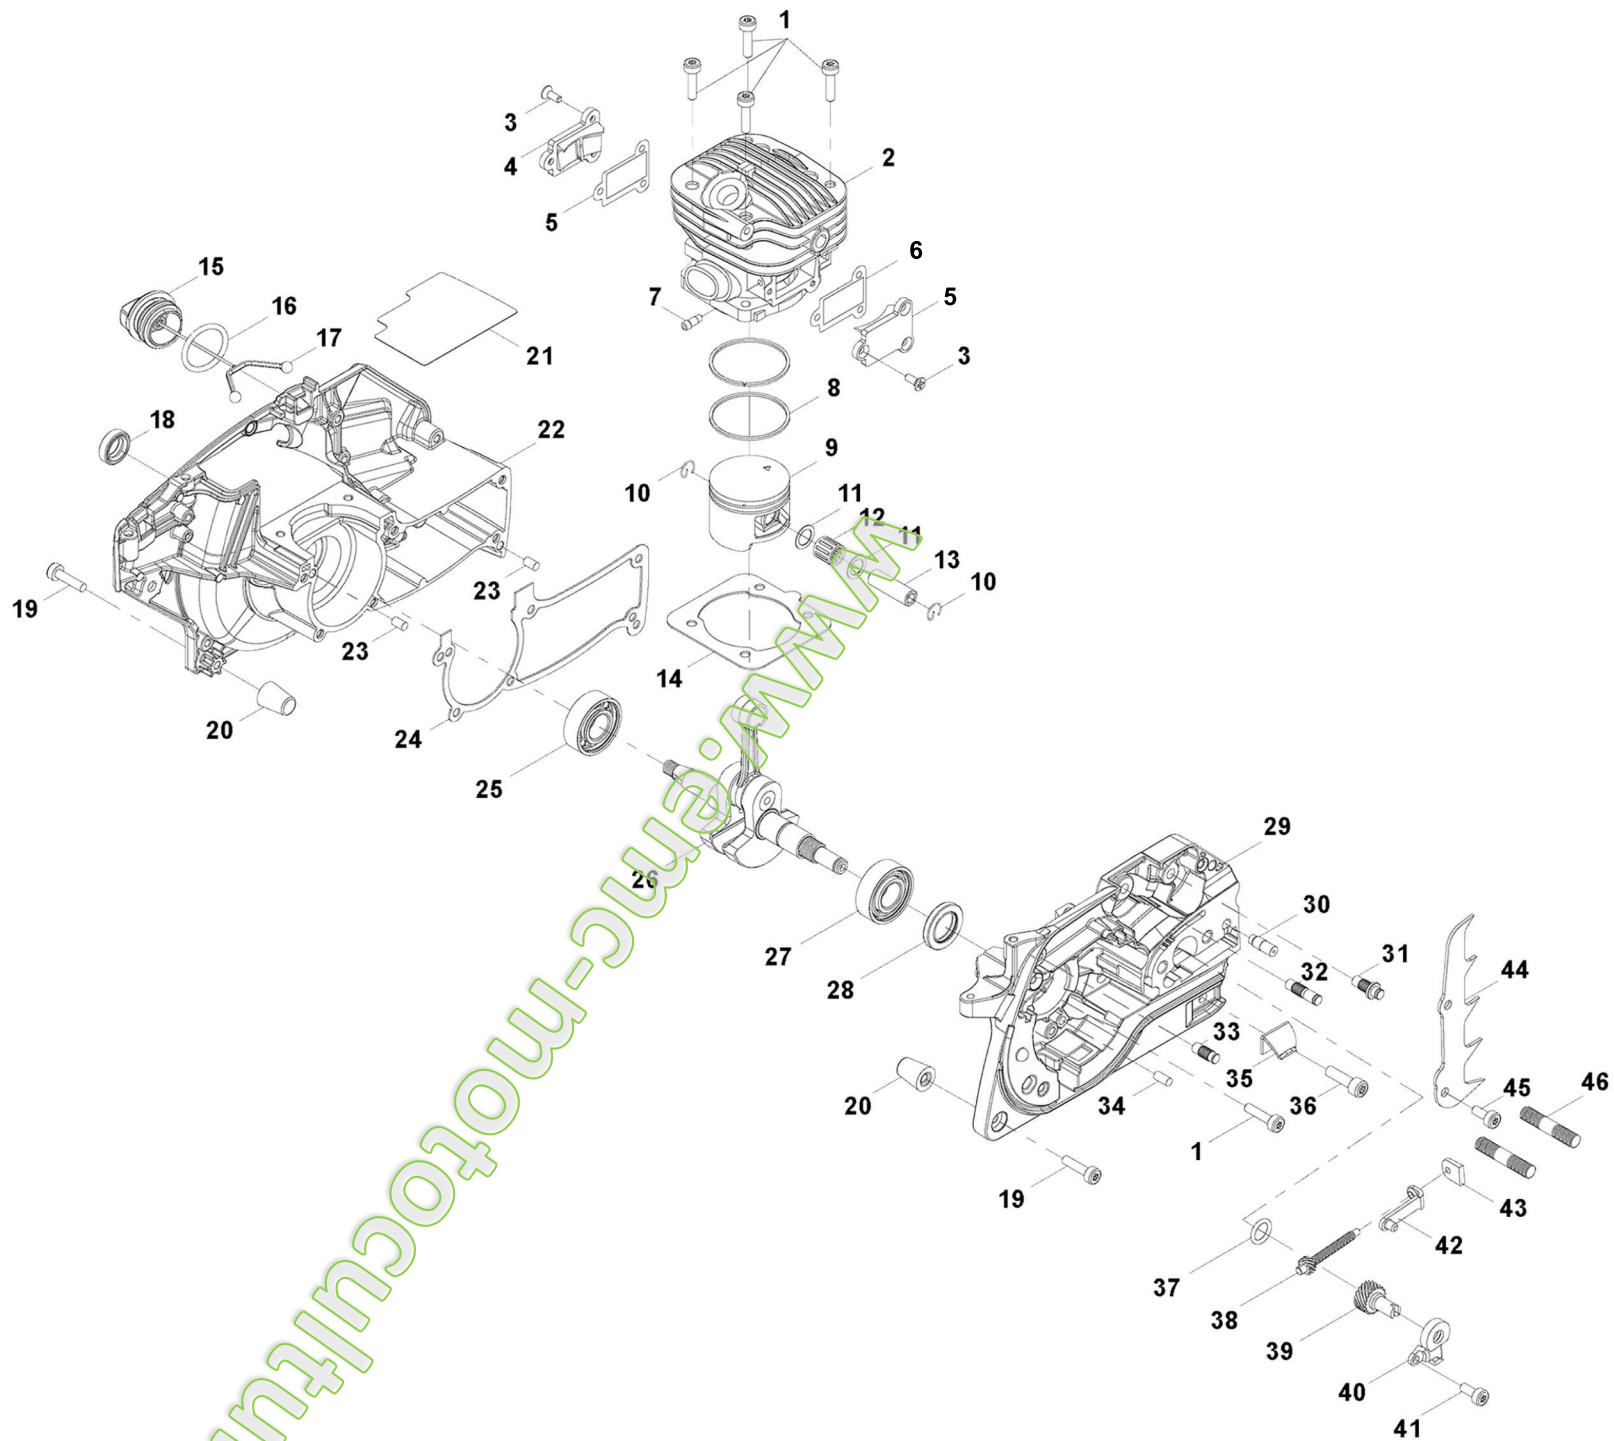

**à partir de 2022**

**TRONÇONNEUSE  
THERMIQUE**

**G5520**

(HCS155 20" - 50 cm)  
Carburateur WALBRO

Numéro de série :  
de 220955200001 à 220955200672

Page 1 à 10

55.0 cc - 2.4 kW

**SABRE FRANCE**