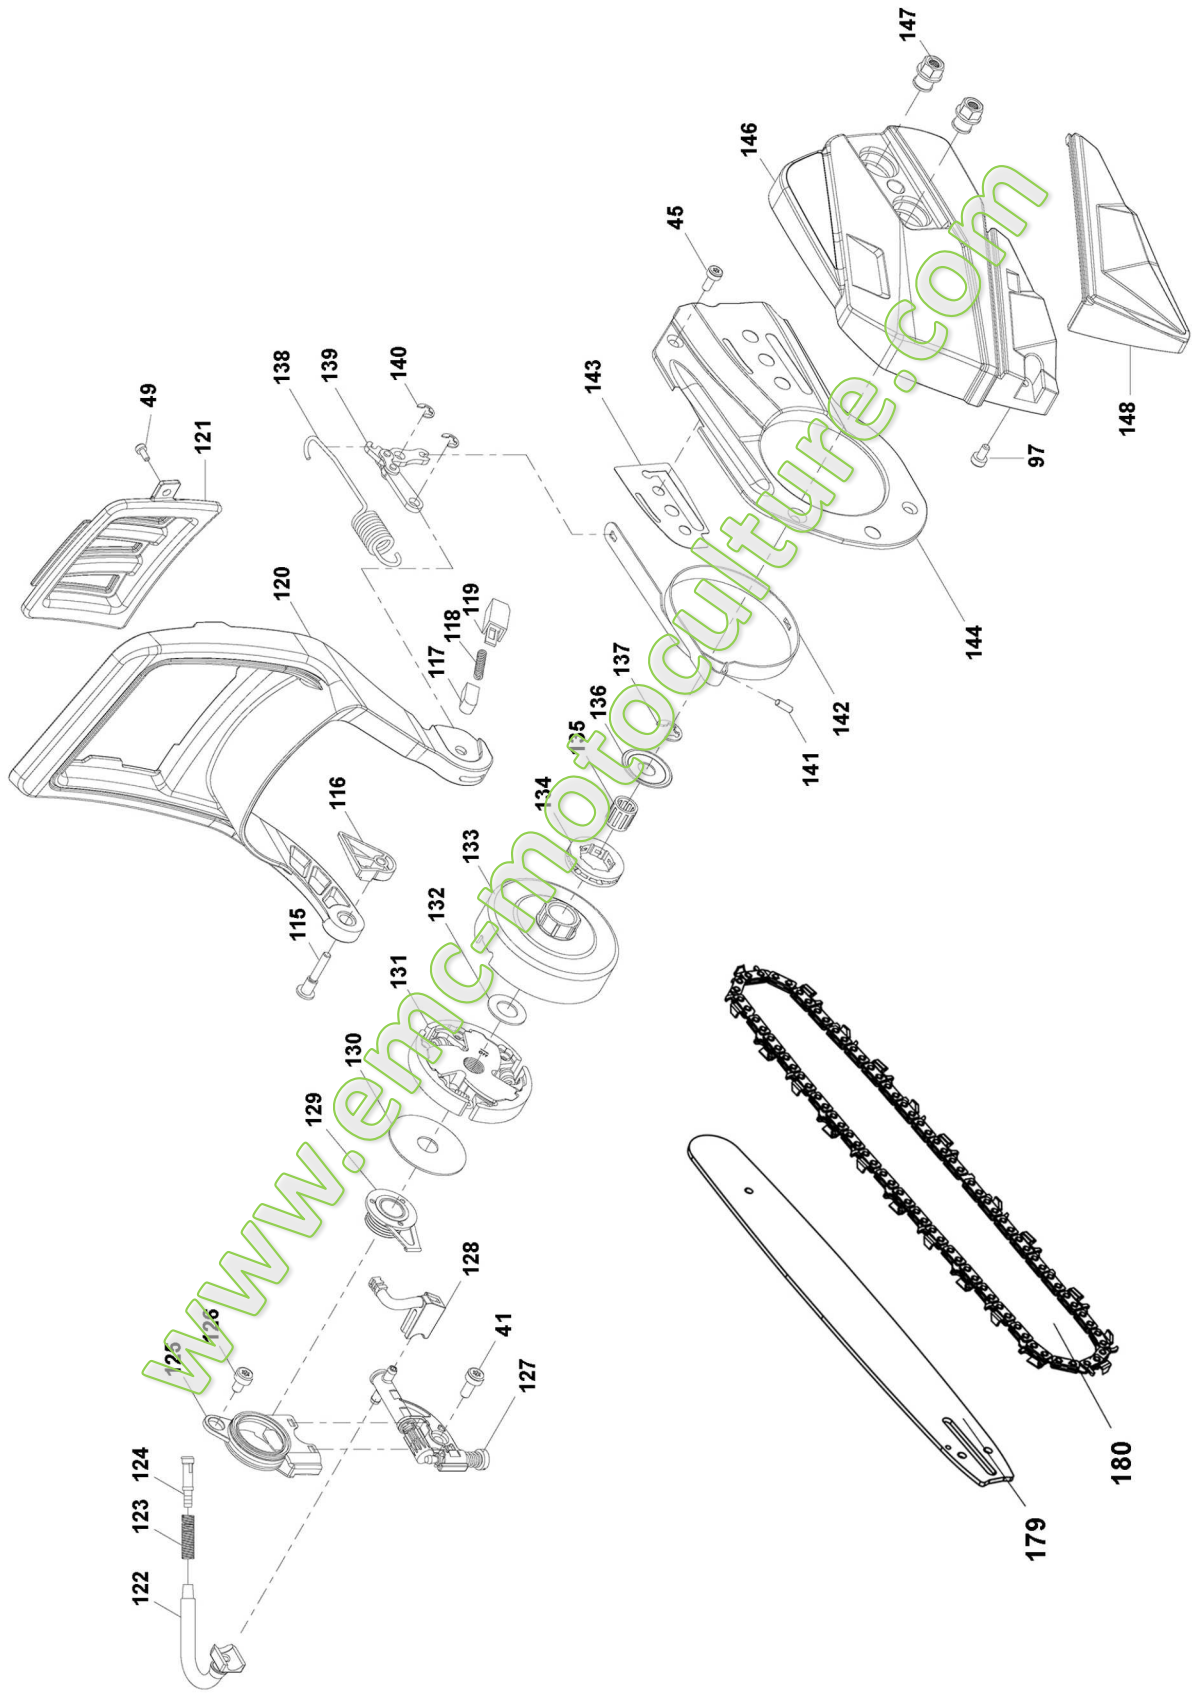

**à partir de 2022**

**TRONÇONNEUSE  
THERMIQUE**

**G5520**

(HCS155 20" - 50 cm)  
Carburateur WALBRO

Numéro de série :  
de 220955200001 à 220955200672

Page 1 à 10

55.0 cc - 2.4 kW

**SABRE FRANCE**