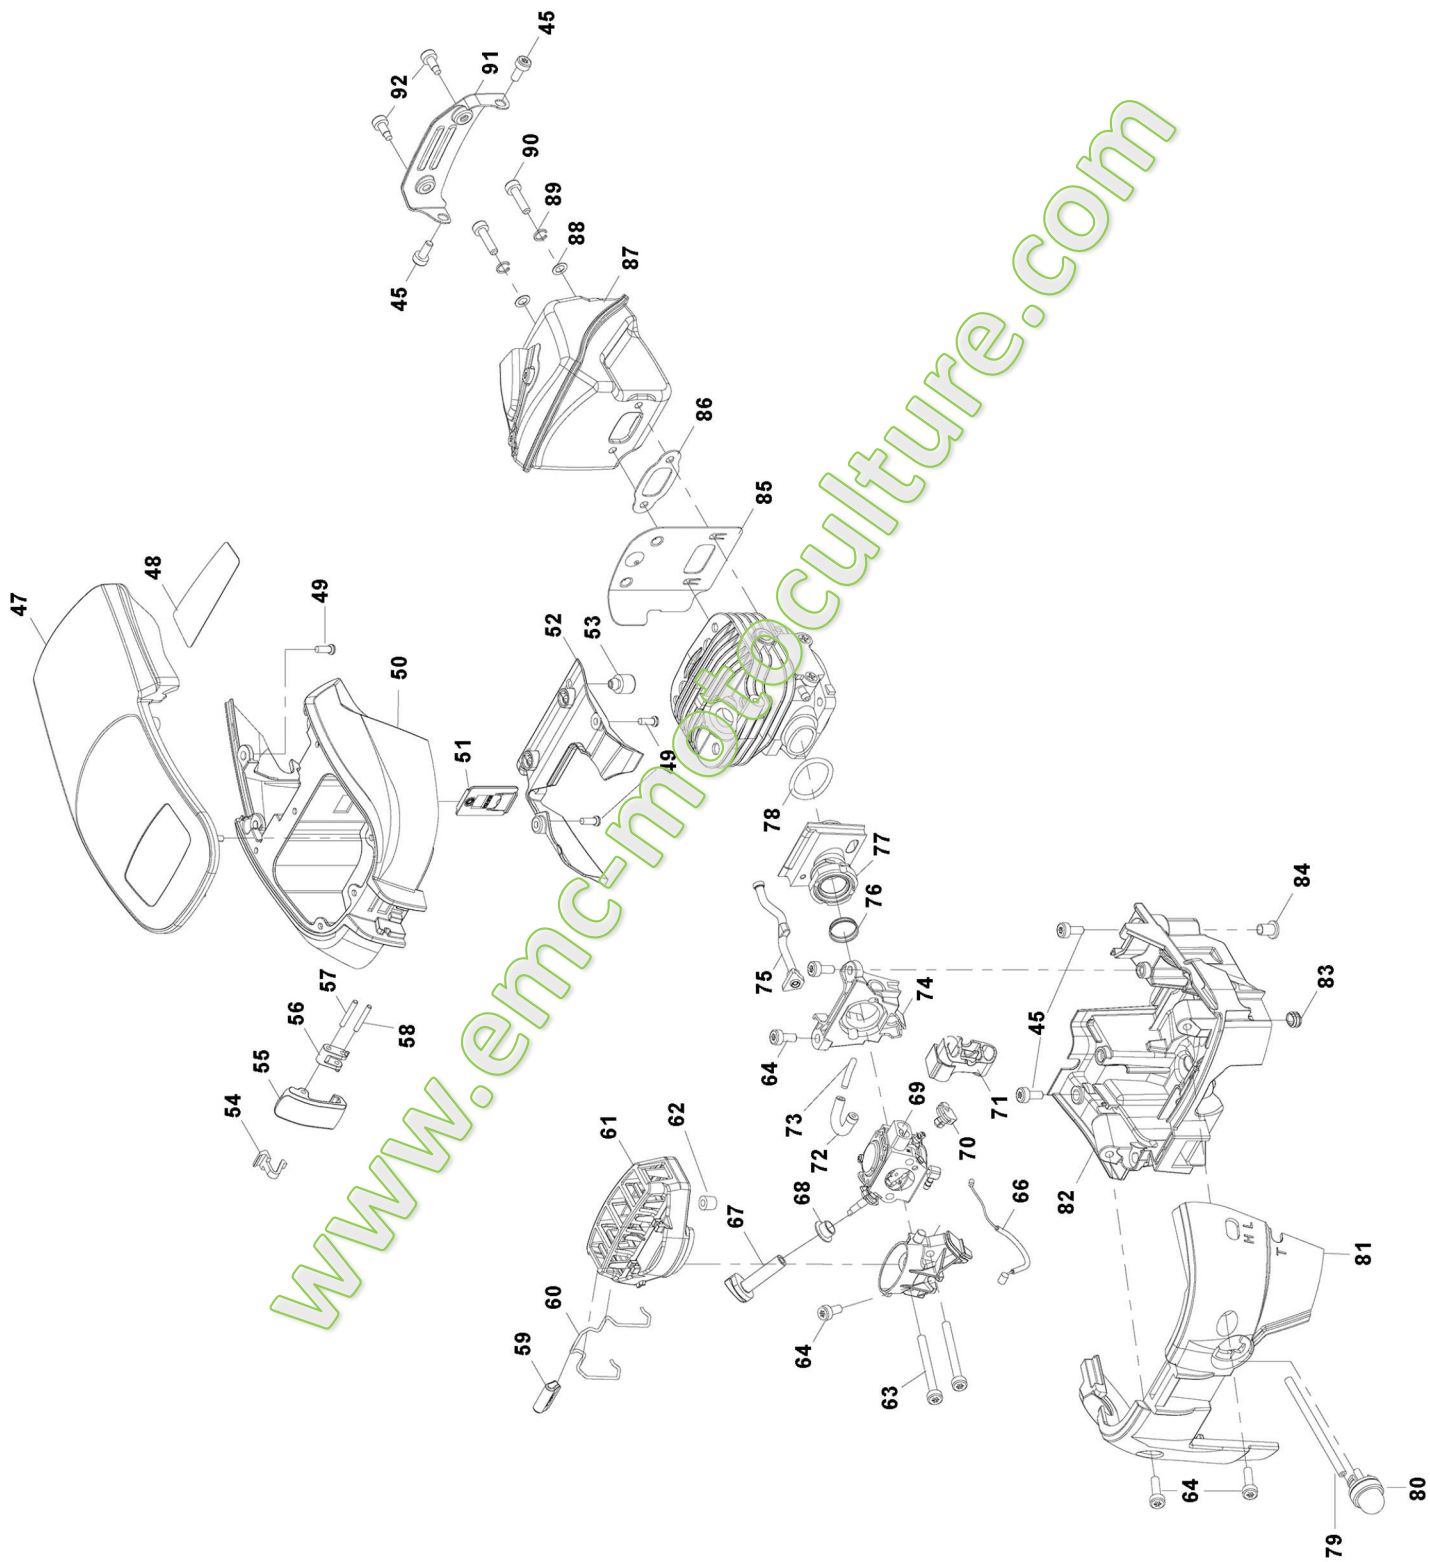

**à partir de 2022**

**TRONÇONNEUSE  
THERMIQUE**

**G5520**

(HCS155 20" - 50 cm)  
Carburateur WALBRO

Numéro de série :  
de 220955200001 à 220955200672

Page 1 à 10

55.0 cc - 2.4 kW

**SABRE FRANCE**