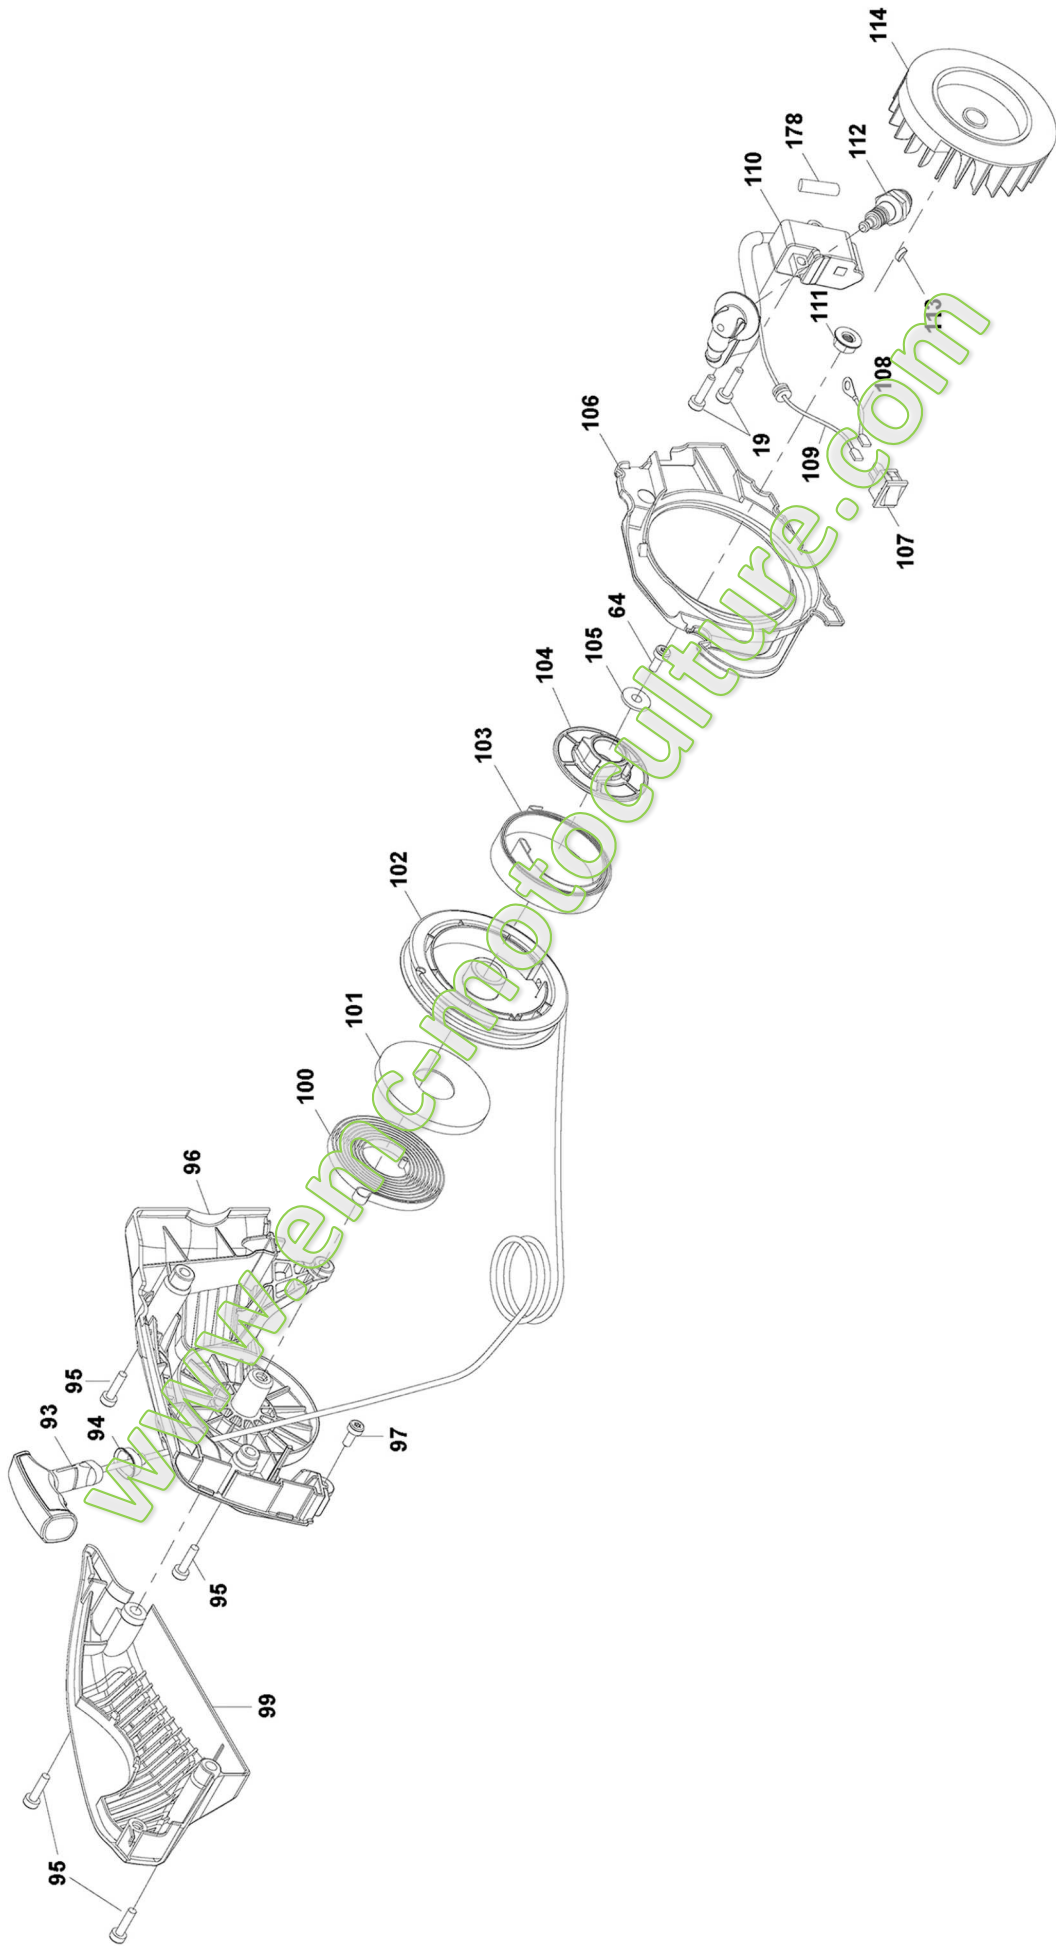

**à partir de 2022**

**TRONÇONNEUSE  
THERMIQUE**

**G5520**

(HCS155 20" - 50 cm)  
Carburateur WALBRO

Numéro de série :  
de 220955200001 à 220955200672

Page 1 à 10

55.0 cc - 2.4 kW

**SABRE FRANCE**