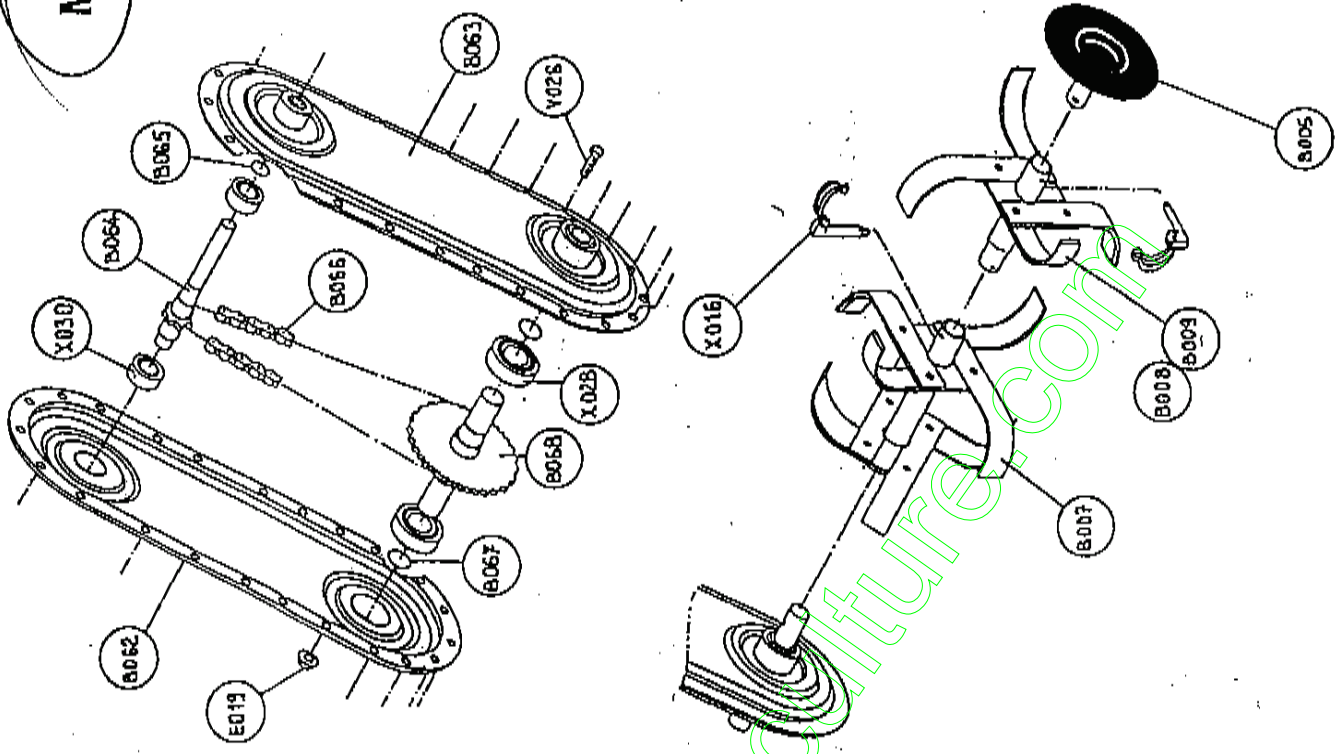

NOTICE TECHNIQUE

MOTOBINEUSE GRANJA

GB 19 PRO

www.emc-motoculture.com

AVERTISSEMENT : SEULS LES REPERES INSCRITS SUR

LE TABLEAU CORRESPONDENT A VOTRE MACHINE

MB 5 Système Embrayage Marche AVANT

MB 5 AR Système Embrayage Marche Avant et Marche Arrière

MB 6

MB 8

MB 7

REP N°	CODE ARTICLE	DESIGNATION
B000	00100214	Moteur Briggs & Stratton 5CV
B001	92100046/N	Support roue avant
B003	92005165/J	Protecteur fraise
B004	92100113	Protecteur courroie
B005	00010900	Disque protege plante
B007	00010929	Fraise rivetees
B010	92100075	Cable embrayage
B011	92000016	Epingle d'axe
B012	92005109	Béquille de tetrage
B013	92005158	Tige support cache poujie
B014	92005164/N	Entretoise timon
B015	92005141	Patte arret de gaine
B016	92005122/J	Chassis
B017	92005101/J	Pont soude
B018	92005142/J	Entretoise support embiellage
B024	92100036	Levier blocage
B025	92100115	Commande accellerateur + cable
B033	90100060	Levier embrayage
B034	90100061	Poignee caoutchouc
B035	92005195	Guidon Pro
B041	92005148	Bielle marche AR.
B042	90100056	Ressort cable
B043	90100082	Galet tendeur
B044	92005149	Ressort rappel bielle
B045	92005147	Bielle marche AV.
B046	92005183	Poulie toile M.AV.-M.AR
B047	92005170	Courroie marche AR.
B048	92005169	Courroie marche AV.
B049	90100191	Entretoise D.19,5x23 L:8
B050	90100027	Poulie moteur
B051	90200039	Entretoise D.19,5x23 L:30
B052	92005167	Guide courroie marche AV
B053	92005168	Guide courroie marche AR.
B054	90100005	Patte AV.protecteur courroie
B055	92005153	poulie moteur marche AR.
B062	92005104/J	Carter droit
B063	92005105/J	Carter gauche
B064	90100648	Arbre superieur nu
B065	92005120	Joint torique D.20
B066	90100081	Chaine 80 mailions