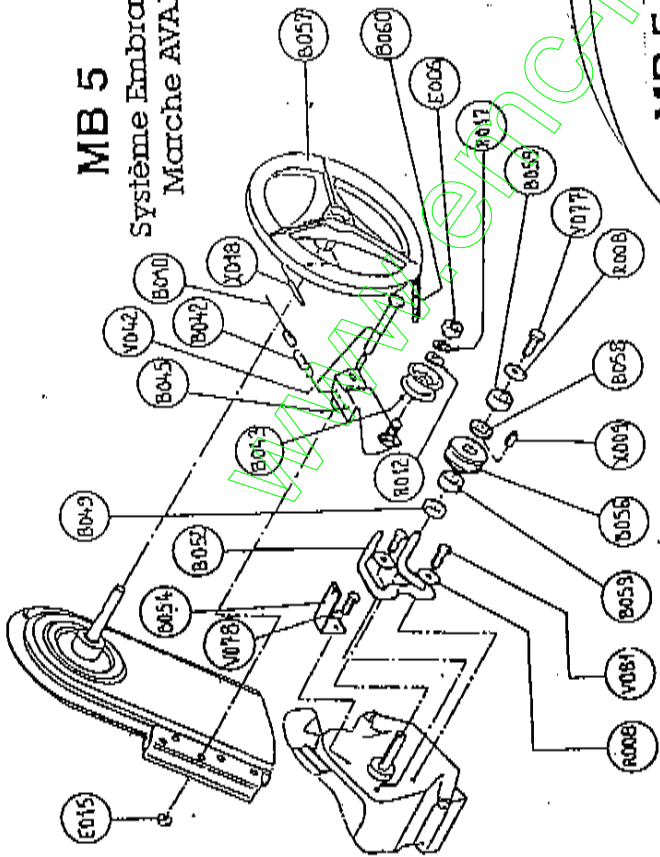

NOTICE TECHNIQUE

MOTOBINEUSE GRANJA

GB 19 PRO

www.emc-motoculture.com

AVERTISSEMENT : SEULS LES REPERES INSCRITS SUR

LE TABLEAU CORRESPONDENT A VOTRE MACHINE

MB 5 Système Embrayage Marche AVANT

MB 5 AR Système Embrayage Marche Avant et Marche Arrière

MB 6

MB 8

MB 7

REP N°	CODE ARTICLE	DESIGNATION
B000	00100214	Moteur Briggs & Stratton 5CV
B001	92100046/N	Support roue avant
B003	92005165/J	Protecteur fraise
B004	92100113	Protecteur courroie
B005	00010900	Disque protege plante
B007	00010929	Fraise rivetees
B010	92100075	Cable embrayage
B011	92000016	Epingle d'axe
B012	92005109	Béquille de tetrage
B013	92005158	Tige support cache poujie
B014	92005164/N	Entretoise timon
B015	92005141	Patte arret de gaine
B016	92005122/J	Chassis
B017	92005101/J	Pont soude
B018	92005142/J	Entretoise support embiellage
B024	92100036	Levier blocage
B025	92100115	Commande accellerateur + cable
B033	90100060	Levier embrayage
B034	90100061	Poignee caoutchouc
B035	92005195	Guidon Pro
B041	92005148	Bielle marche AR.
B042	90100056	Ressort cable
B043	90100082	Galet tendeur
B044	92005149	Ressort rappel bielle
B045	92005147	Bielle marche AV.
B046	92005183	Poulie toile M.AV.-M.AR
B047	92005170	Courroie marche AR.
B048	92005169	Courroie marche AV.
B049	90100191	Entretoise D.19,5x23 L:8
B050	90100027	Poulie moteur
B051	90200039	Entretoise D.19,5x23 L:30
B052	92005167	Guide courroie marche AV
B053	92005168	Guide courroie marche AR.
B054	90100005	Patte AV.protecteur courroie
B055	92005153	poulie moteur marche AR.
B062	92005104/J	Carter droit
B063	92005105/J	Carter gauche
B064	90100648	Arbre superieur nu
B065	92005120	Joint torique D.20
B066	90100081	Chaine 80 mailions