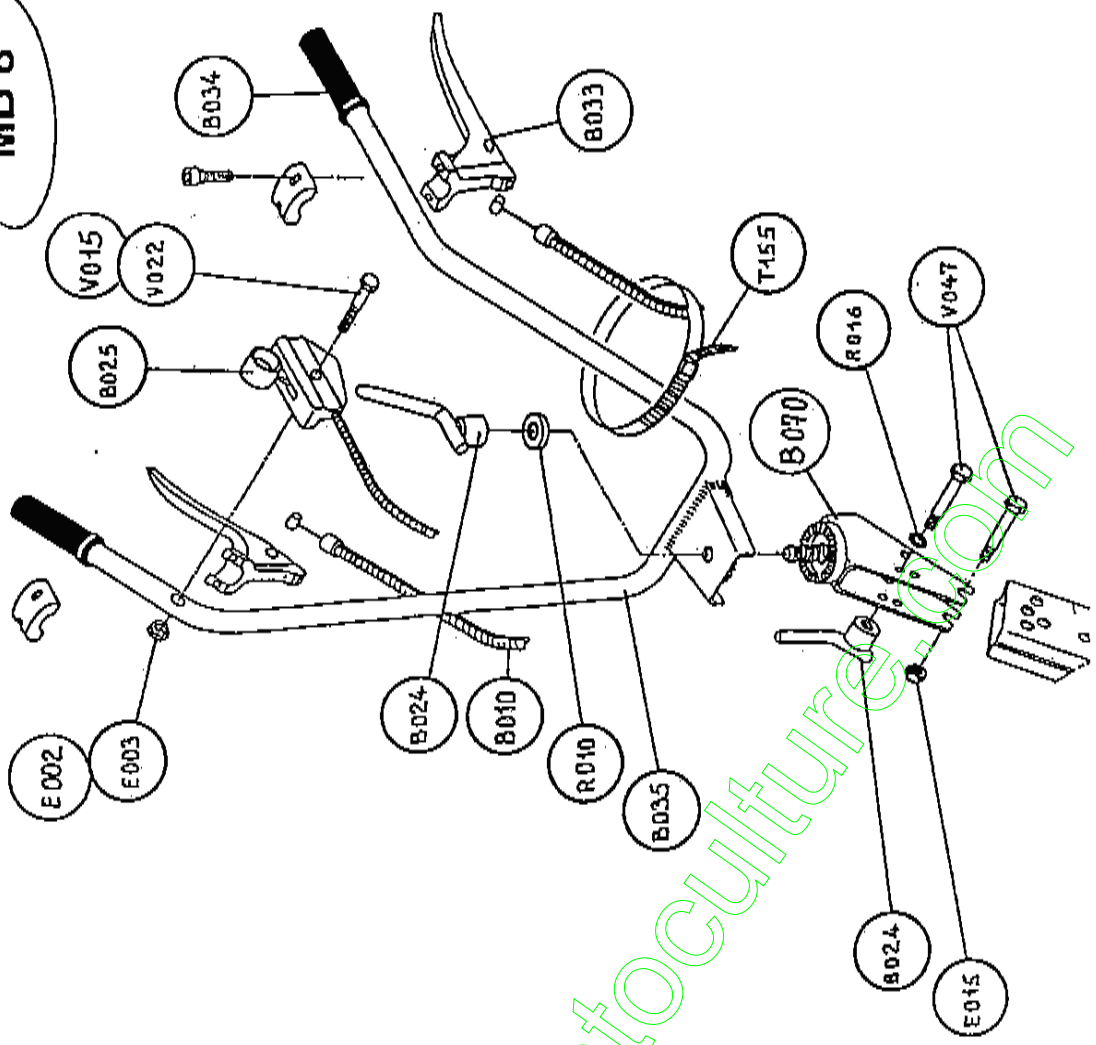

NOTICE TECHNIQUE

MOTOBINEUSE GRANJA

GB 19 PRO

www.emc-motoculture.com

AVERTISSEMENT : SEULS LES REPERES INSCRITS SUR

LE TABLEAU CORRESPONDENT A VOTRE MACHINE

MB 5 Système Embrayage Marche AVANT

MB 5 AR Système Embrayage Marche Avant et Marche Arrière

MB 6

MB 8

MB 7

REP N°	CODE ARTICLE	DESIGNATION
B000	00100214	Moteur Briggs & Stratton 5CV
B001	92100046/N	Support roue avant
B003	92005165/J	Protecteur fraise
B004	92100113	Protecteur courroie
B005	00010900	Disque protege plante
B007	00010929	Fraise rivetees
B010	92100075	Cable embrayage
B011	92000016	Epingle d'axe
B012	92005109	Béquille de tetrage
B013	92005158	Tige support cache poujie
B014	92005164/N	Entretoise timon
B015	92005141	Patte arret de gaine
B016	92005122/J	Chassis
B017	92005101/J	Pont soude
B018	92005142/J	Entretoise support embiellage
B024	92100036	Levier blocage
B025	92100115	Commande accellerateur + cable
B033	90100060	Levier embrayage
B034	90100061	Poignee caoutchouc
B035	92005195	Guidon Pro
B041	92005148	Bielle marche AR.
B042	90100056	Ressort cable
B043	90100082	Galet tendeur
B044	92005149	Ressort rappel bielle
B045	92005147	Bielle marche AV.
B046	92005183	Poulie toile M.AV.-M.AR
B047	92005170	Courroie marche AR.
B048	92005169	Courroie marche AV.
B049	90100191	Entretoise D.19,5x23 L:8
B050	90100027	Poulie moteur
B051	90200039	Entretoise D.19,5x23 L:30
B052	92005167	Guide courroie marche AV
B053	92005168	Guide courroie marche AR.
B054	90100005	Patte AV.protecteur courroie
B055	92005153	poulie moteur marche AR.
B062	92005104/J	Carter droit
B063	92005105/J	Carter gauche
B064	90100648	Arbre superieur nu
B065	92005120	Joint torique D.20
B066	90100081	Chaine 80 mailions