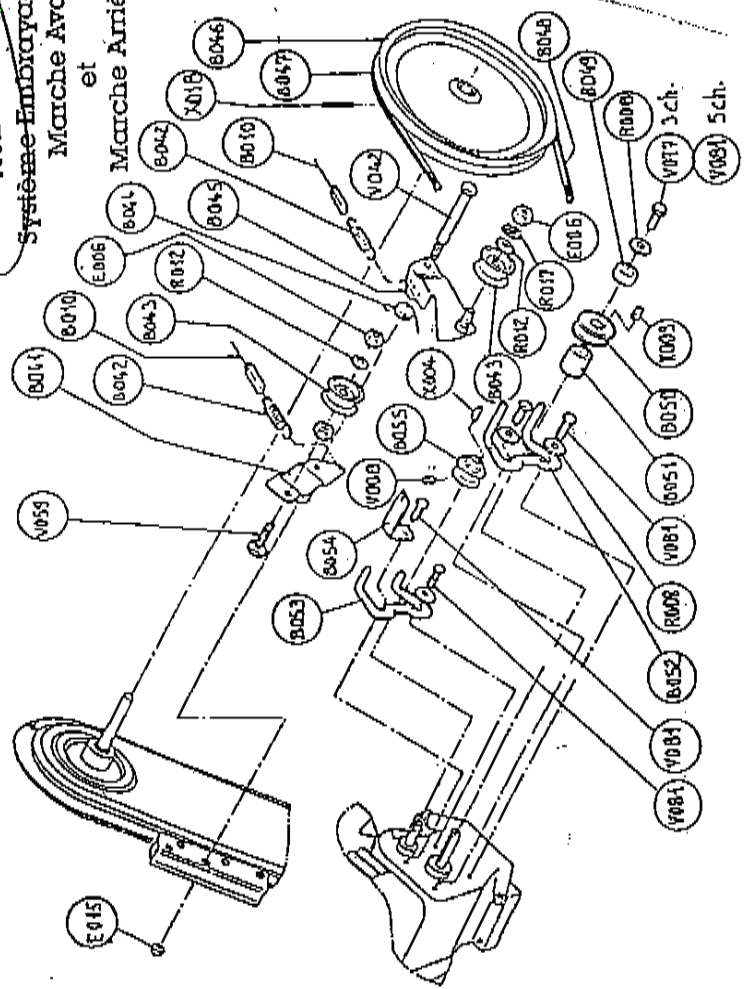

NOTICE TECHNIQUE

MOTOBINEUSE GRANJA

GB 19 PRO

www.emc-motoculture.com

AVERTISSEMENT : SEULS LES REPERES INSCRITS SUR

LE TABLEAU CORRESPONDENT A VOTRE MACHINE

MB 5 Système Embrayage Marche AVANT

MB 5 AR Système Embrayage Marche Avant et Marche Arrière

MB 6

MB 8

MB 7

REP N°	CODE ARTICLE	DESIGNATION
B000	00100214	Moteur Briggs & Stratton 5CV
B001	92100046/N	Support roue avant
B003	92005165/J	Protecteur fraise
B004	92100113	Protecteur courroie
B005	00010900	Disque protege plante
B007	00010929	Fraise rivetees
B010	92100075	Cable embrayage
B011	92000016	Epingle d'axe
B012	92005109	Béquille de tetrage
B013	92005158	Tige support cache poujie
B014	92005164/N	Entretoise timon
B015	92005141	Patte arret de gaine
B016	92005122/J	Chassis
B017	92005101/J	Pont soude
B018	92005142/J	Entretoise support embiellage
B024	92100036	Levier blocage
B025	92100115	Commande accellerateur + cable
B033	90100060	Levier embrayage
B034	90100061	Poignee caoutchouc
B035	92005195	Guidon Pro
B041	92005148	Bielle marche AR.
B042	90100056	Ressort cable
B043	90100082	Galet tendeur
B044	92005149	Ressort rappel bielle
B045	92005147	Bielle marche AV.
B046	92005183	Poulie toile M.AV.-M.AR
B047	92005170	Courroie marche AR.
B048	92005169	Courroie marche AV.
B049	90100191	Entretoise D.19,5x23 L:8
B050	90100027	Poulie moteur
B051	90200039	Entretoise D.19,5x23 L:30
B052	92005167	Guide courroie marche AV
B053	92005168	Guide courroie marche AR.
B054	90100005	Patte AV.protecteur courroie
B055	92005153	poulie moteur marche AR.
B062	92005104/J	Carter droit
B063	92005105/J	Carter gauche
B064	90100648	Arbre superieur nu
B065	92005120	Joint torique D.20
B066	90100081	Chaine 80 mailions