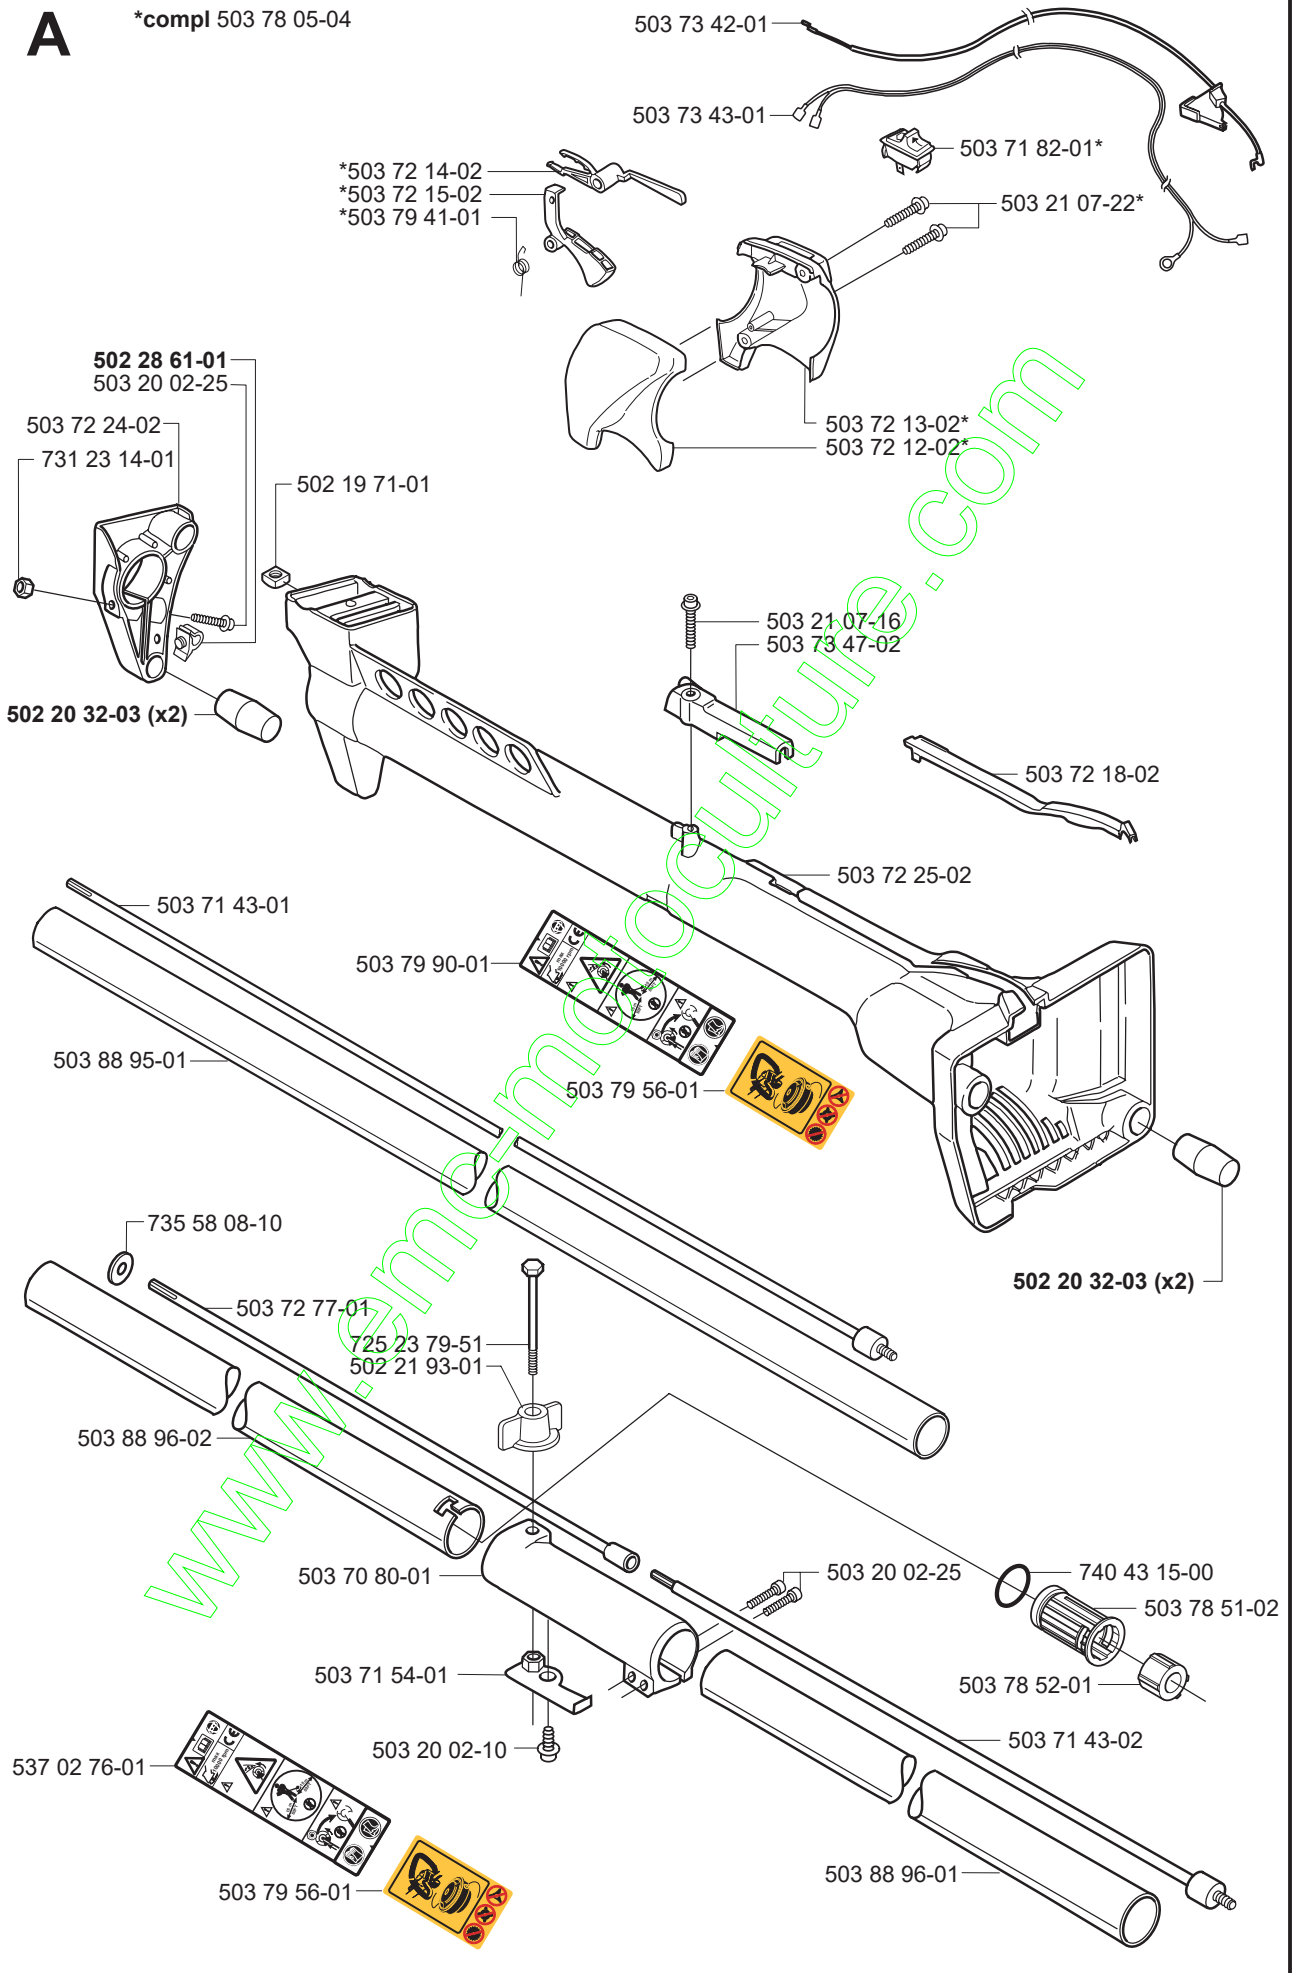

GR2026

Spare parts
Ersatzteile
Pièces détachées
Reserve onderdelen
Repuestos
Reservdelar

www.emc-motoculture.com

A

*compl 503 78 05-04

B

*compl 502 19 58-14
**compl 503 72 43-04

C**D**

*compl 503 72 45-02 (25cc) ø34mm
*compl 537 03 95-01 (27cc) ø35mm

**E****F****G****H**

J***compl 503 90 40-03****K****compl 502 21 92-04****L*****compl 503 79 06-01****M*****compl 502 21 95-03****Jansered GR 2026 D**