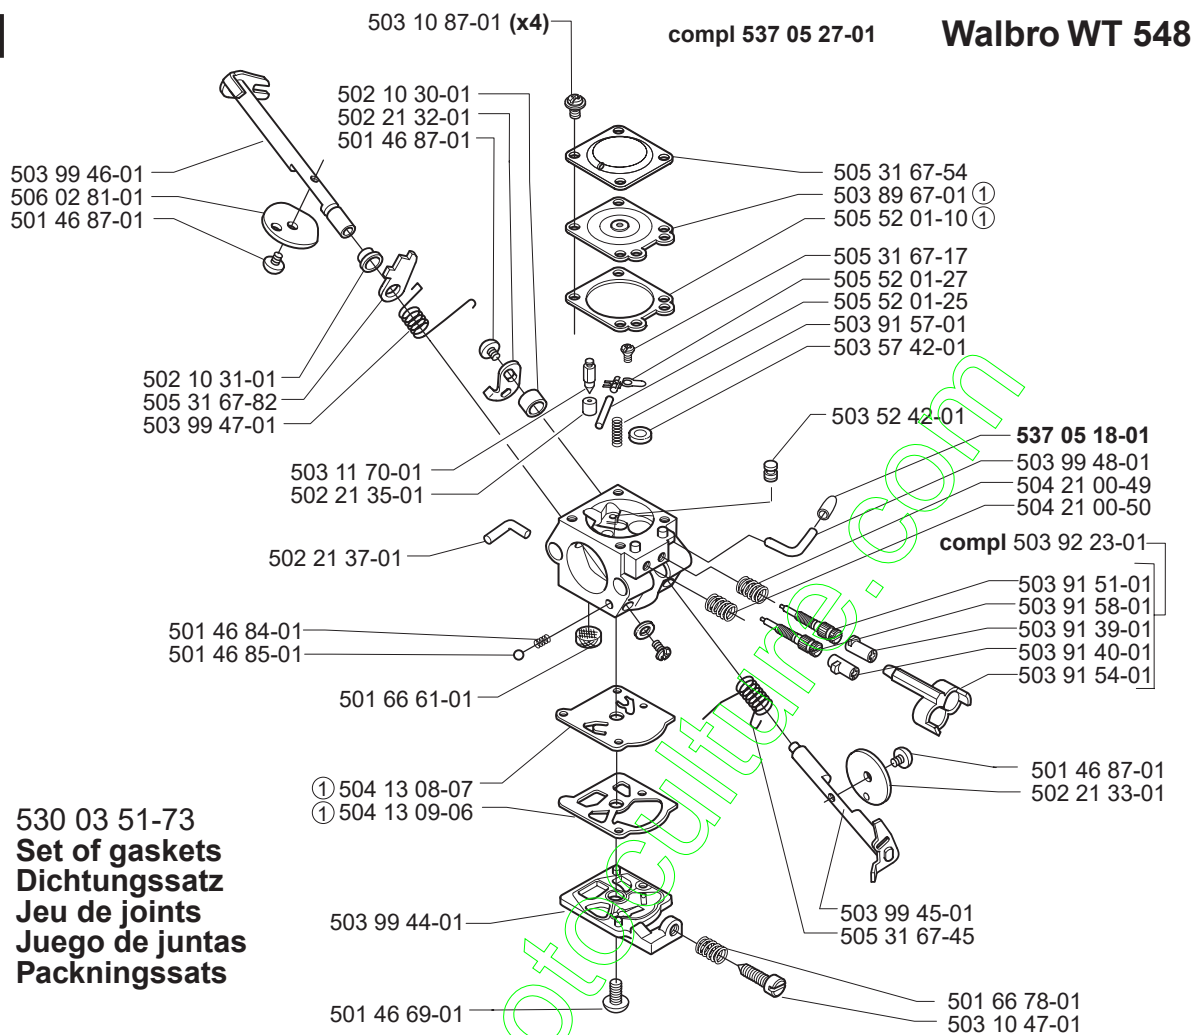

N

P

Accessories Zubehöre Accessoires Acessorios Tillbehör