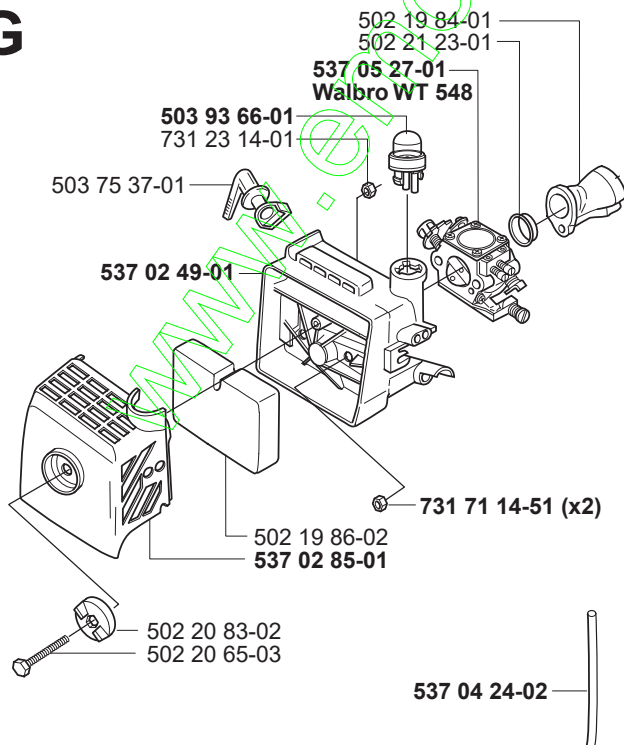

GR2026

Spare parts
Ersatzteile
Pièces détachées
Reserve onderdelen
Repuestos
Reservdelar

www.emc-motoculture.com

A

*compl 503 78 05-04

B

*compl 502 19 58-14
**compl 503 72 43-04

C**D**

*compl 503 72 45-02 (25cc) ø34mm
*compl 537 03 95-01 (27cc) ø35mm

**E****F****G****H**

J***compl 503 90 40-03****K****compl 502 21 92-04****L*****compl 503 79 06-01****M*****compl 502 21 95-03****Jansered GR 2026 D**