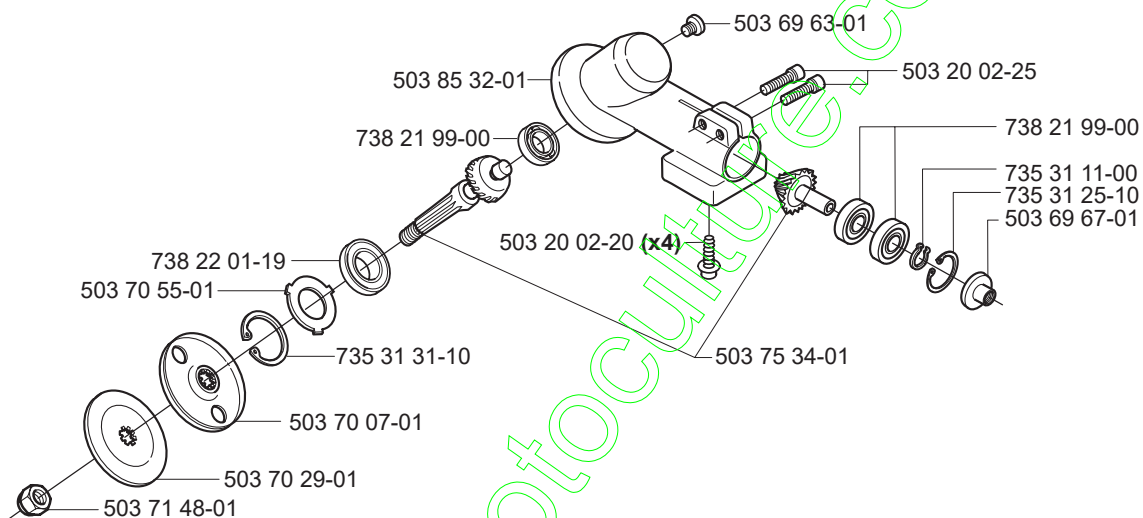

GR2026

Spare parts
Ersatzteile
Pièces détachées
Reserve onderdelen
Repuestos
Reservdelar

www.emc-motoculture.com

A

*compl 503 78 05-04

B

*compl 502 19 58-14
**compl 503 72 43-04

C**D**

*compl 503 72 45-02 (25cc) ø34mm
*compl 537 03 95-01 (27cc) ø35mm

**E****F****G****H**

J***compl 503 90 40-03****K****compl 502 21 92-04****L*****compl 503 79 06-01****M*****compl 502 21 95-03****Jansered GR 2026 D**