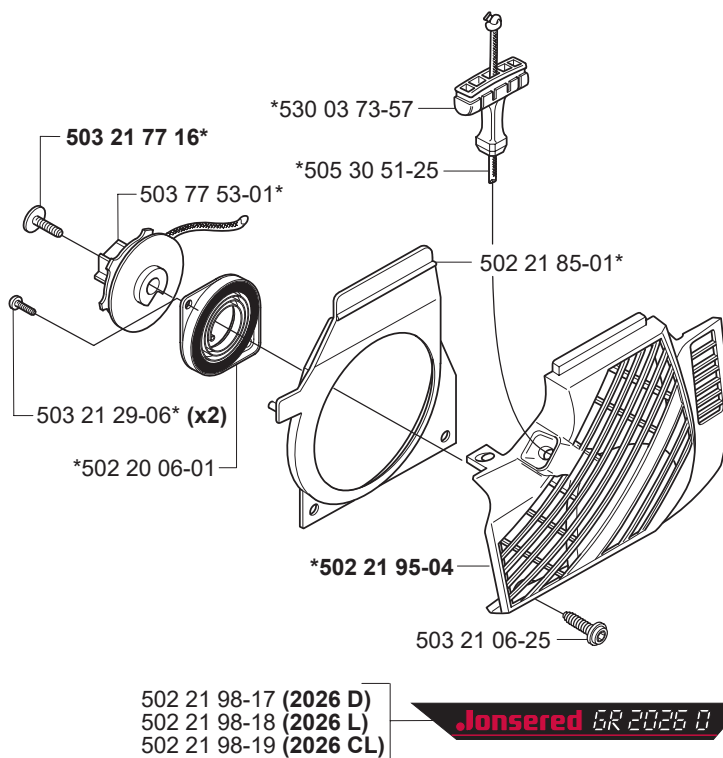

GR2026

Spare parts
Ersatzteile
Pièces détachées
Reserve onderdelen
Repuestos
Reservdelar

www.emc-motoculture.com

A

*compl 503 78 05-04

B

*compl 502 19 58-14
**compl 503 72 43-04

C**D**

*compl 503 72 45-02 (25cc) ø34mm
*compl 537 03 95-01 (27cc) ø35mm

**E****F****G****H**

J***compl 503 90 40-03****K****compl 502 21 92-04****L*****compl 503 79 06-01****M*****compl 502 21 95-03****Jansered GR 2026 D**