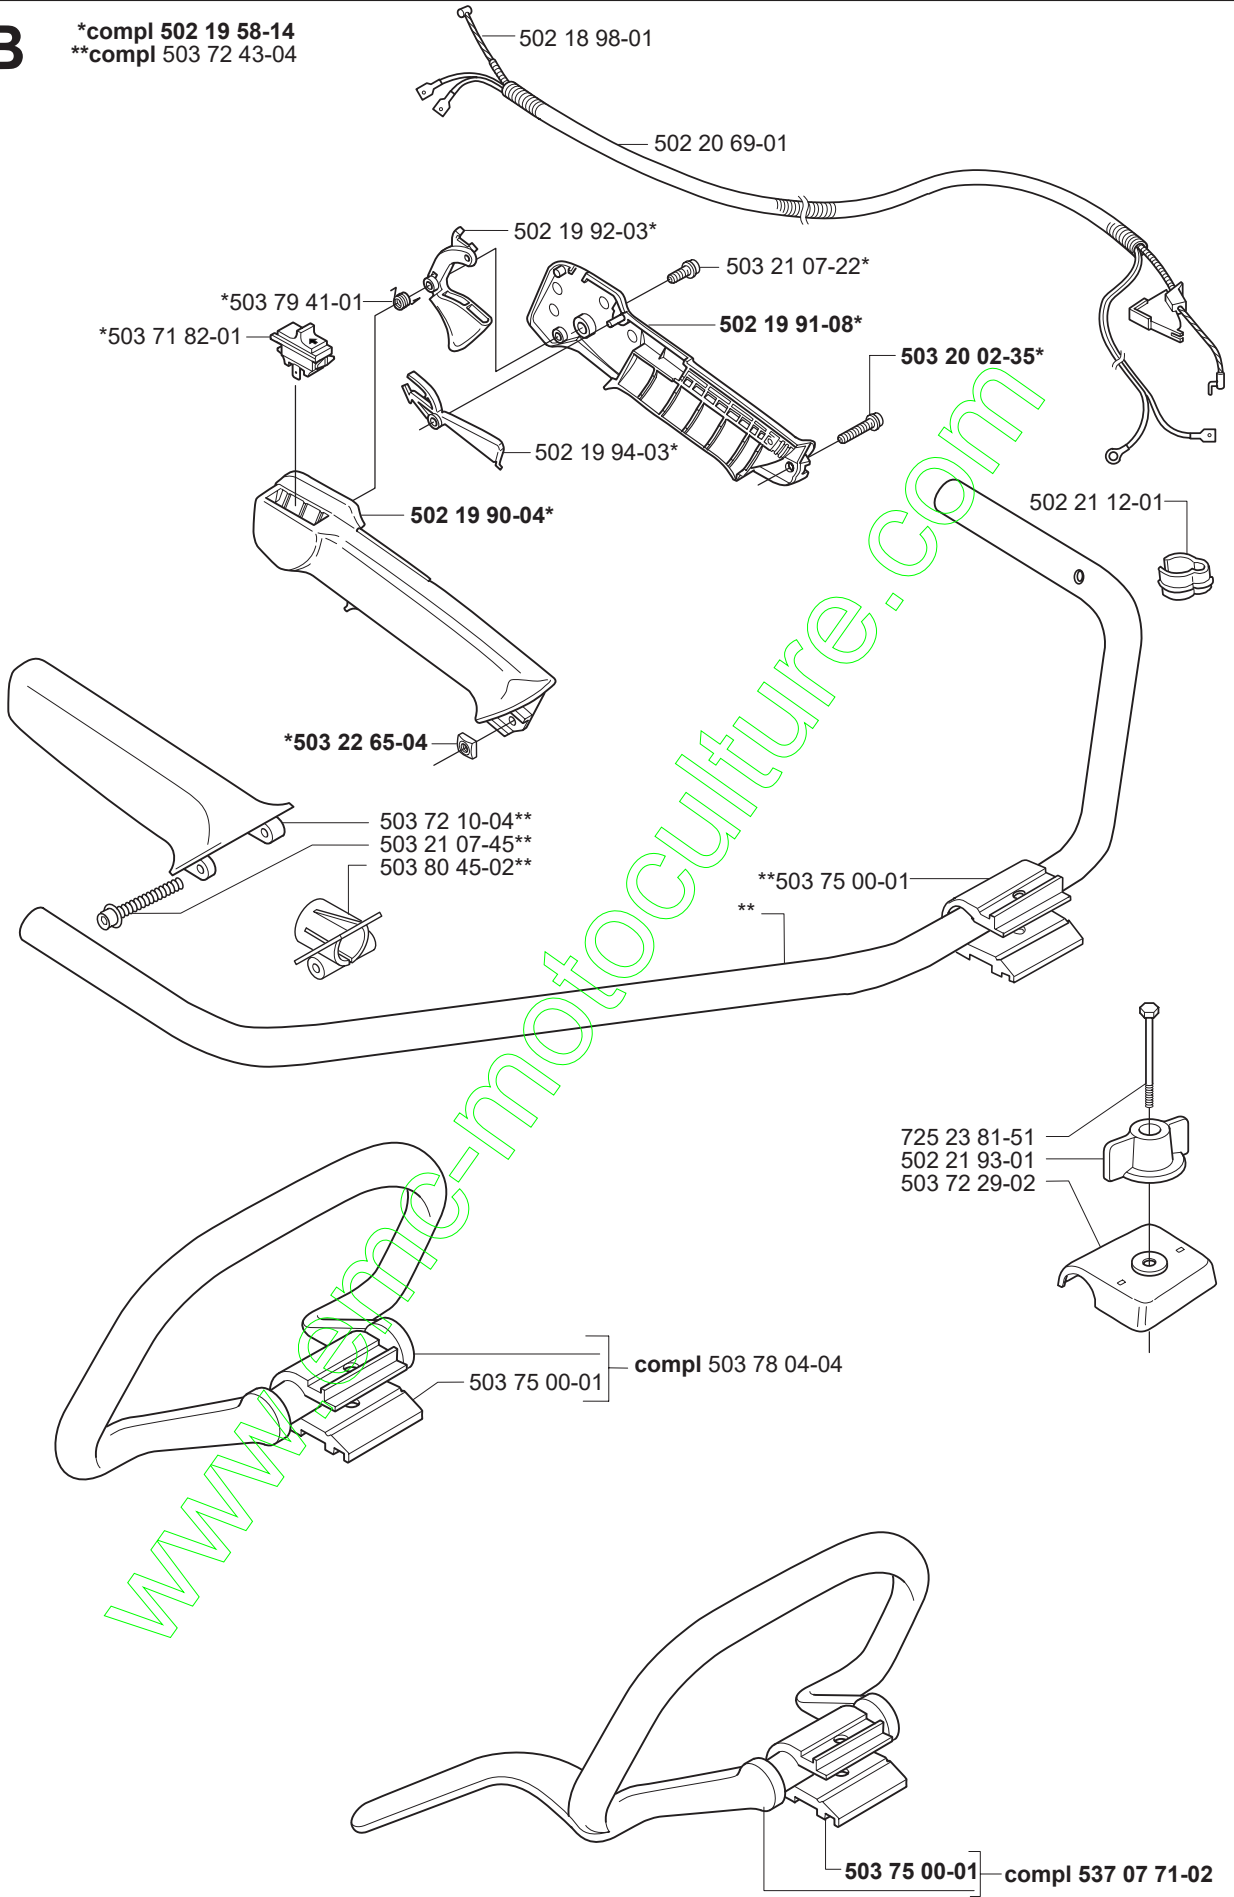

GR2026

Spare parts
Ersatzteile
Pièces détachées
Reserve onderdelen
Repuestos
Reservdelar

www.emc-motoculture.com

A

*compl 503 78 05-04

B

*compl 502 19 58-14
**compl 503 72 43-04

C**D**

*compl 503 72 45-02 (25cc) ø34mm
*compl 537 03 95-01 (27cc) ø35mm

**E****F****G****H**

J***compl 503 90 40-03****K****compl 502 21 92-04****L*****compl 503 79 06-01****M*****compl 502 21 95-03****Jansered GR 2026 D**