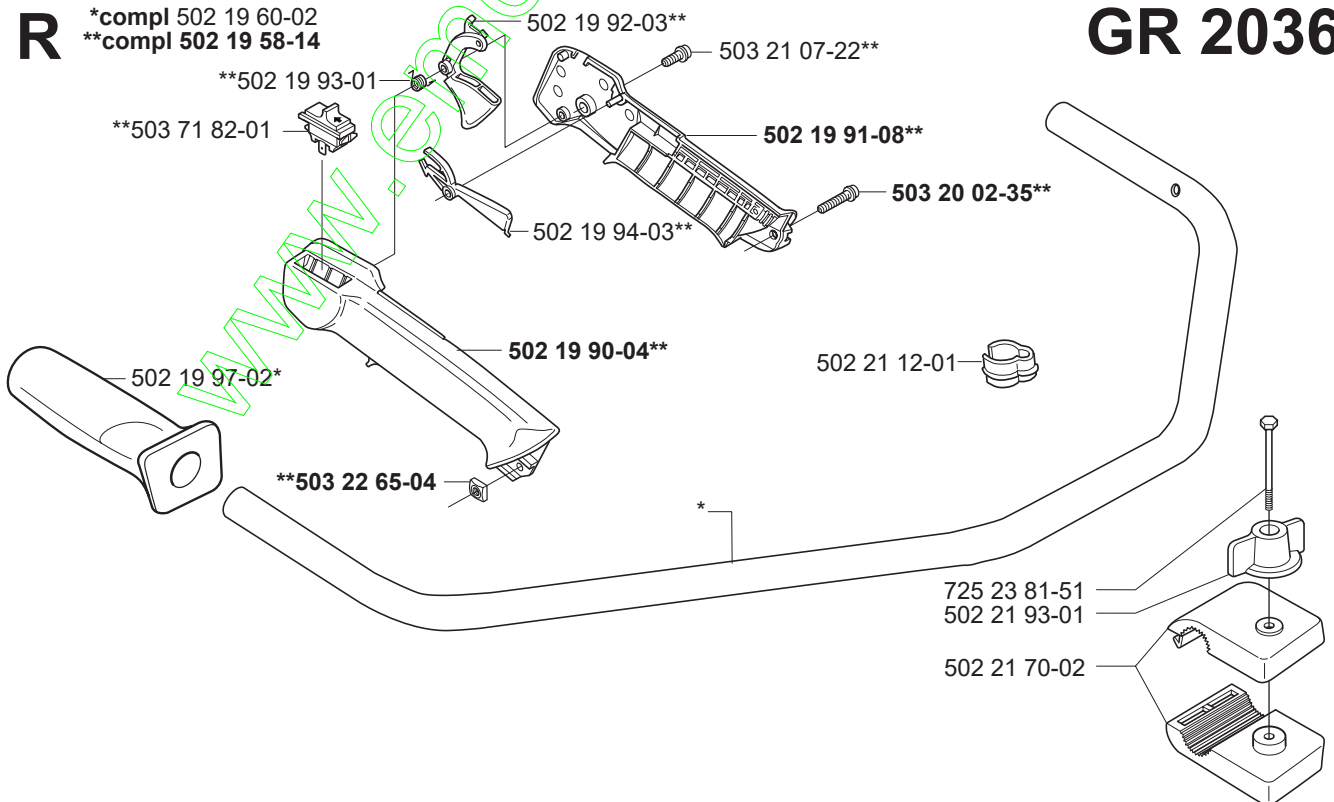

GR2032, 2036

Spare parts
Ersatzteile
Pièces détachées
Reserve onderdelen
Repuestos
Reservdelar

www.emc-motoculture.com

A *compl 503 78 05-04

GR 2032

B

*compl 502 19 58-14
**compl 503 72 43-04

GR 2032

Q**GR 2036****R**

*compl 502 19 60-02
 **compl 502 19 58-14

GR 2036

C**D****E****F****G****H**

J

*compl 503 90 47-02

**K**

compl 502 21 92-04