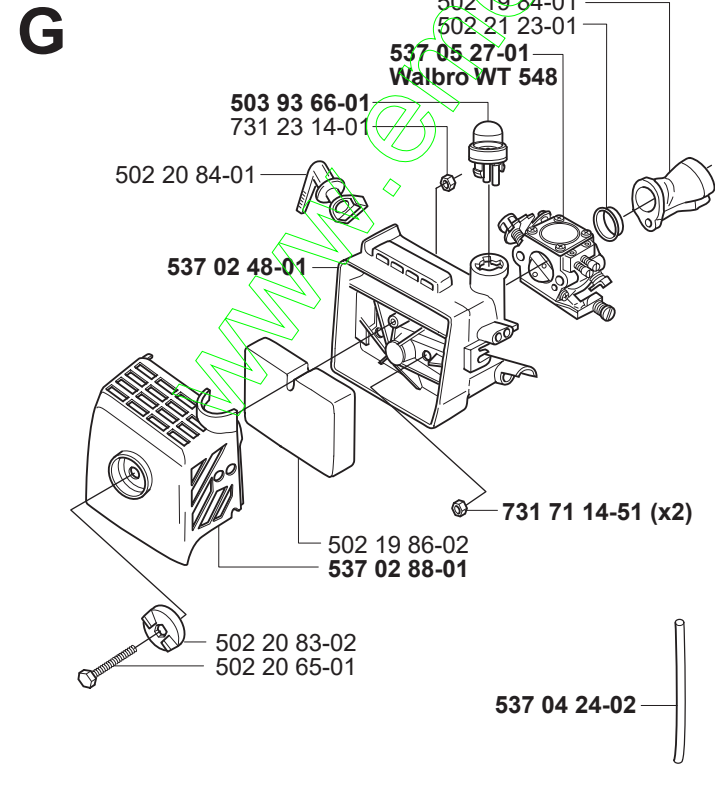

GR2032, 2036

Spare parts
Ersatzteile
Pièces détachées
Reserve onderdelen
Repuestos
Reservdelar

www.emc-motoculture.com

A *compl 503 78 05-04

GR 2032

B

*compl 502 19 58-14
**compl 503 72 43-04

GR 2032

Q**GR 2036****R**

*compl 502 19 60-02
 **compl 502 19 58-14

GR 2036

C**D****E****F****G****H**

J

*compl 503 90 47-02

**K**

compl 502 21 92-04