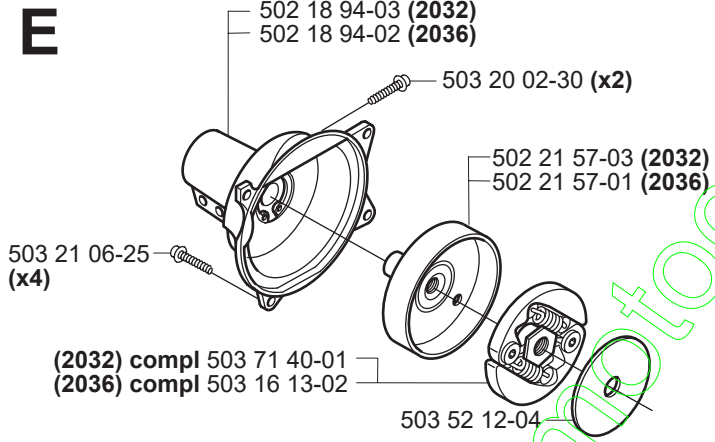

GR2032, 2036

Spare parts
Ersatzteile
Pièces détachées
Reserve onderdelen
Repuestos
Reservdelar

www.emc-motoculture.com

A *compl 503 78 05-04

GR 2032

B

*compl 502 19 58-14
**compl 503 72 43-04

GR 2032

Q**GR 2036****R**

*compl 502 19 60-02
 **compl 502 19 58-14

GR 2036

C**D****E****F****G****H**

J

*compl 503 90 47-02

**K**

compl 502 21 92-04