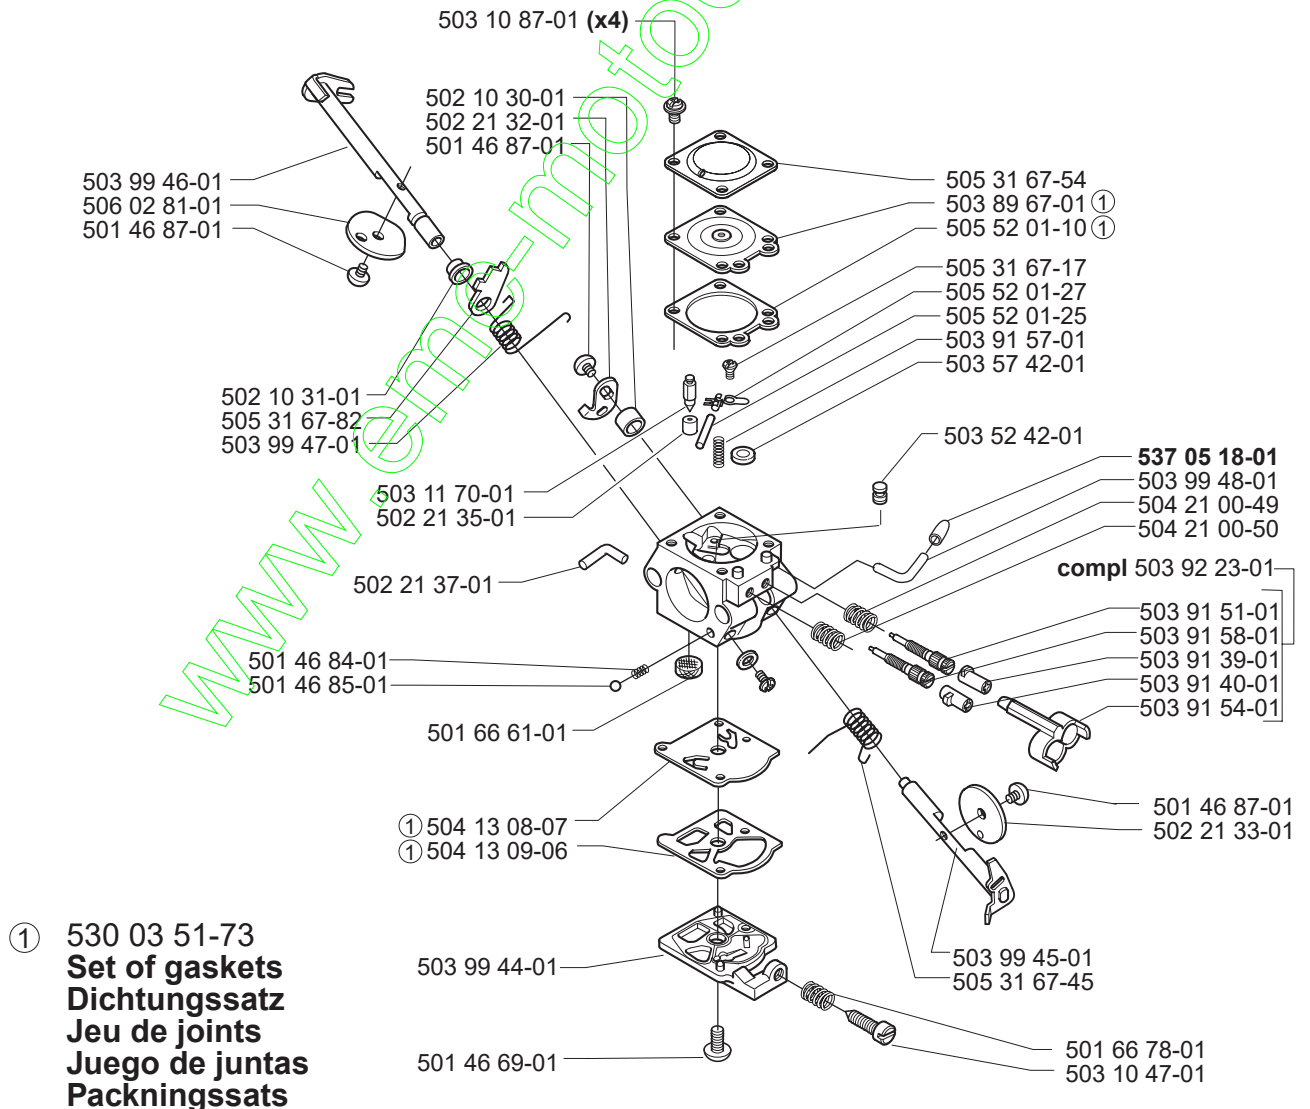

Q**GR 2036****R**

*compl 502 19 60-02
 **compl 502 19 58-14

GR 2036

C**D****E****F****G****H**

J

*compl 503 90 47-02

**K**

compl 502 21 92-04

GR 2032

compl 503 75 83-01

GR 2036

L***compl 503 79 06-01****M*****compl 502 21 95-03****N****compl 537 05 27-01****Walbro WT 548**

P Accessories
 Zubehöre
 Accessoires
 Accesorios
 Tillbehör

compl 503 73 63-07
 compl 503 73 63-08 (USA)