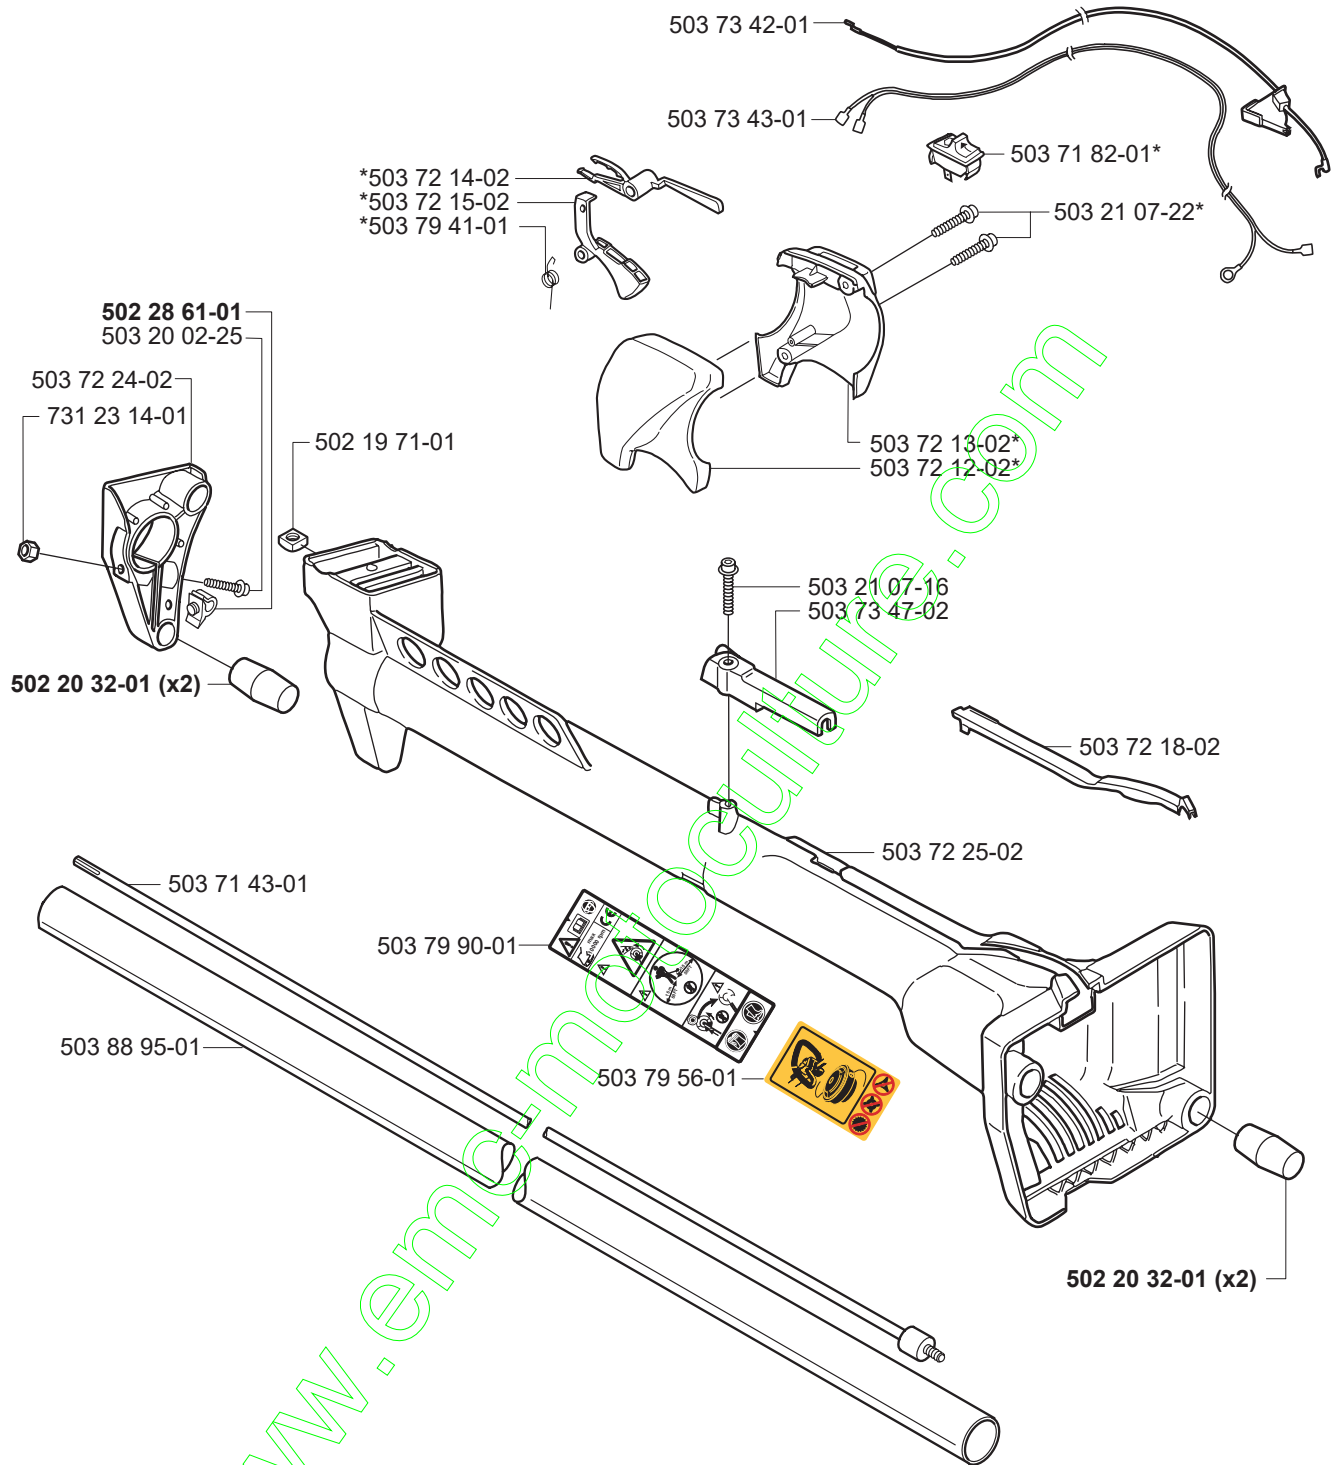

GR2032, 2036

Spare parts
Ersatzteile
Pièces détachées
Reserve onderdelen
Repuestos
Reservdelar

www.emc-motoculture.com

A *compl 503 78 05-04

GR 2032

B

*compl 502 19 58-14
**compl 503 72 43-04

GR 2032

Q**GR 2036****R**

*compl 502 19 60-02
 **compl 502 19 58-14

GR 2036

C**D****E****F****G****H**

J

*compl 503 90 47-02

**K**

compl 502 21 92-04