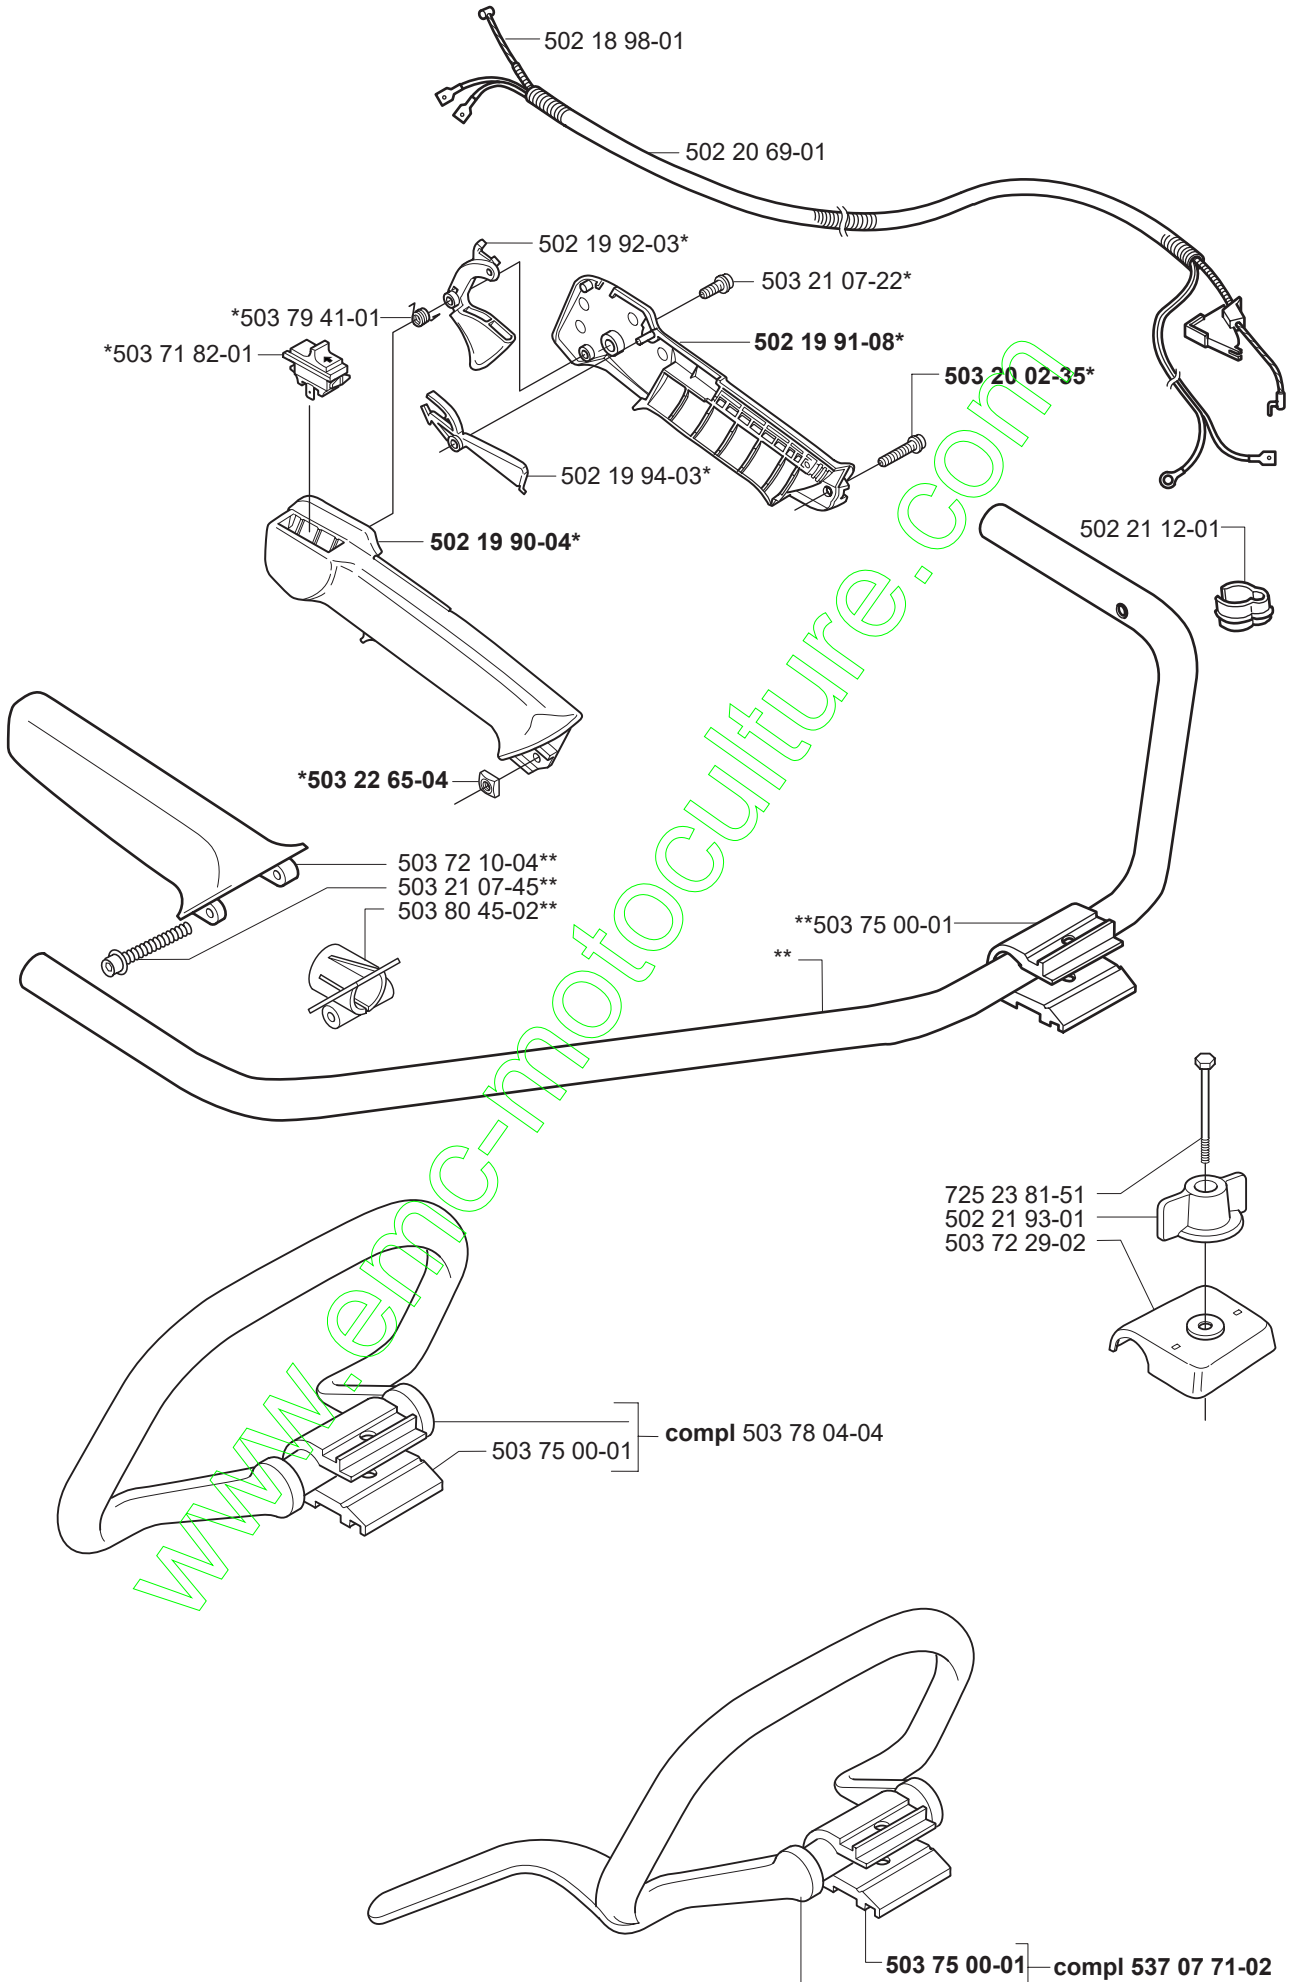

GR2032, 2036

Spare parts
Ersatzteile
Pièces détachées
Reserve onderdelen
Repuestos
Reservdelar

www.emc-motoculture.com

A *compl 503 78 05-04

GR 2032

B

*compl 502 19 58-14
**compl 503 72 43-04

GR 2032

Q**GR 2036****R**

*compl 502 19 60-02
 **compl 502 19 58-14

GR 2036

C**D****E****F****G****H**

J

*compl 503 90 47-02

**K**

compl 502 21 92-04