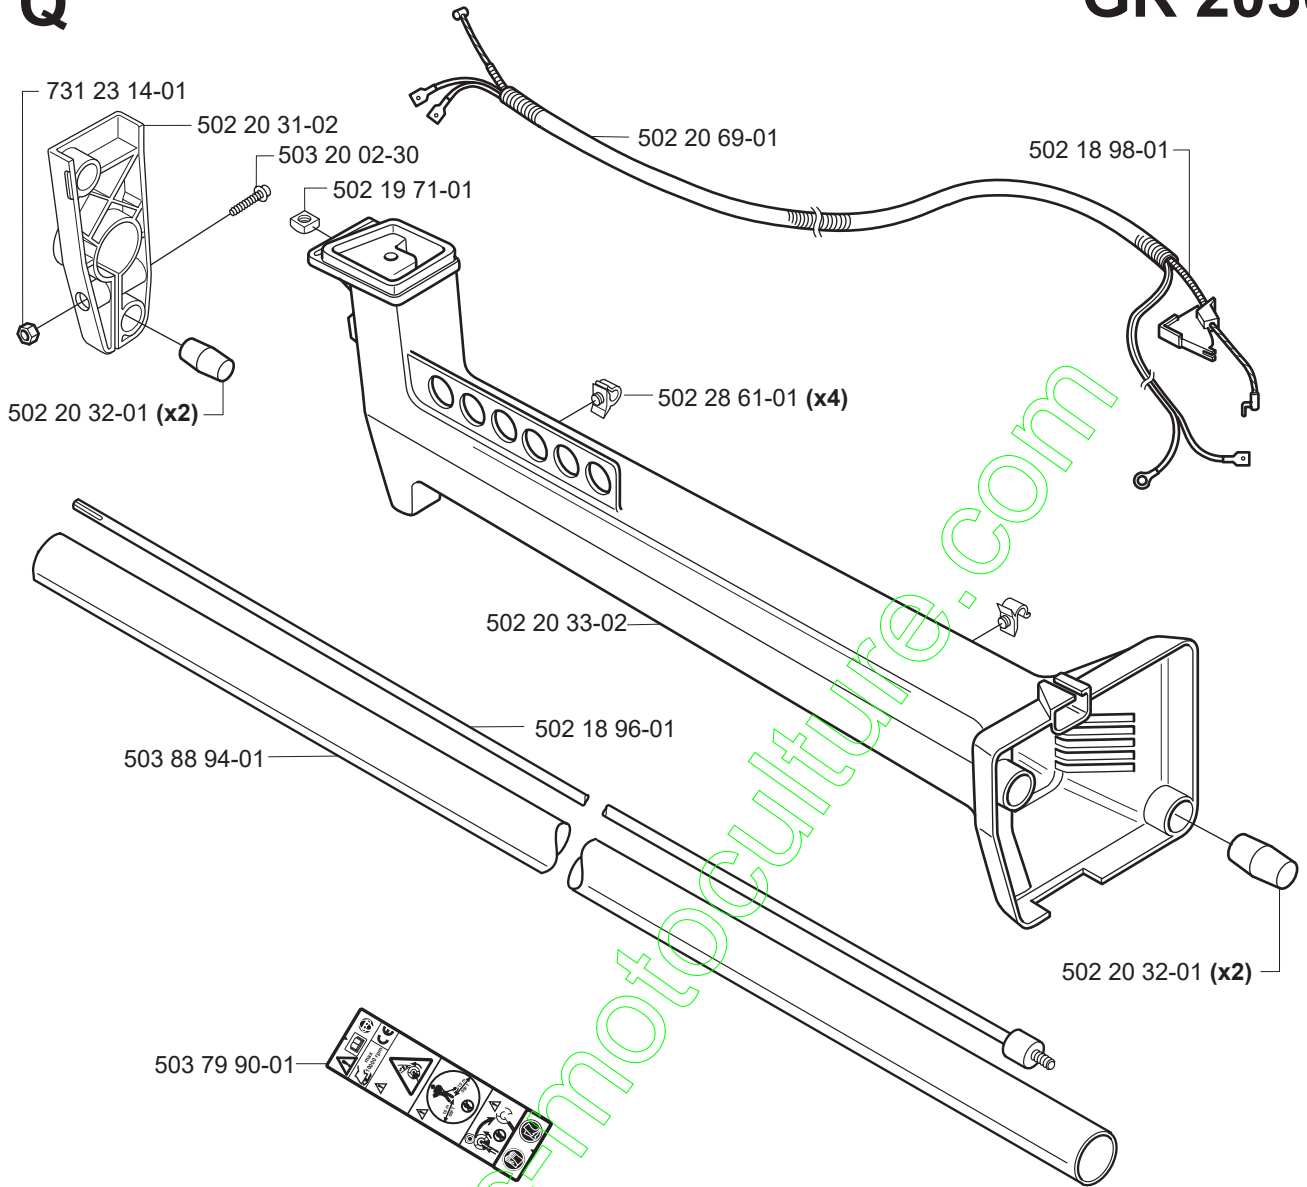

GR2032, 2036

Spare parts
Ersatzteile
Pièces détachées
Reserve onderdelen
Repuestos
Reservdelar

www.emc-motoculture.com

A *compl 503 78 05-04

GR 2032

B

*compl 502 19 58-14
**compl 503 72 43-04

GR 2032

Q**GR 2036****R**

*compl 502 19 60-02
 **compl 502 19 58-14

GR 2036

C**D****E****F****G****H**

J

*compl 503 90 47-02

**K**

compl 502 21 92-04