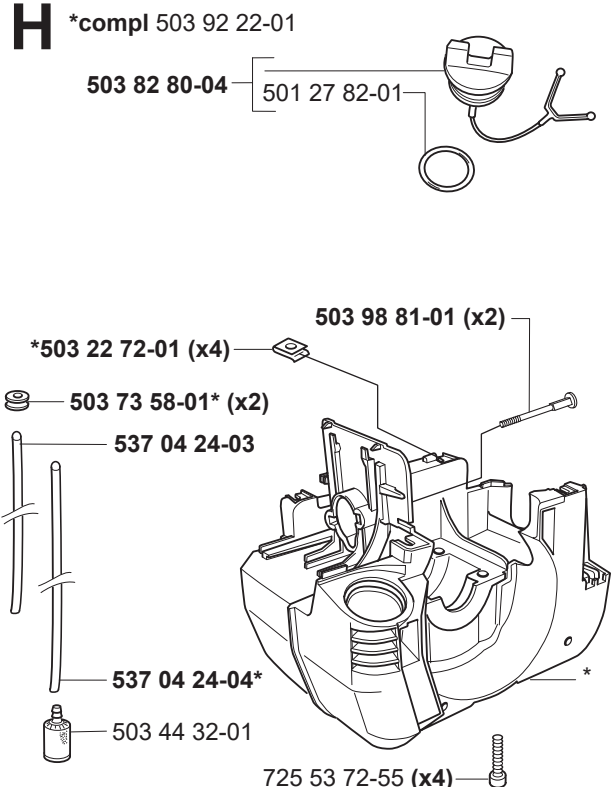

GR2032, 2036

Spare parts
Ersatzteile
Pièces détachées
Reserve onderdelen
Repuestos
Reservdelar

www.emc-motoculture.com

A *compl 503 78 05-04

GR 2032

B

*compl 502 19 58-14
**compl 503 72 43-04

GR 2032

Q**GR 2036****R**

*compl 502 19 60-02
 **compl 502 19 58-14

GR 2036

C**D****E****F****G****H**

J

*compl 503 90 47-02

**K**

compl 502 21 92-04