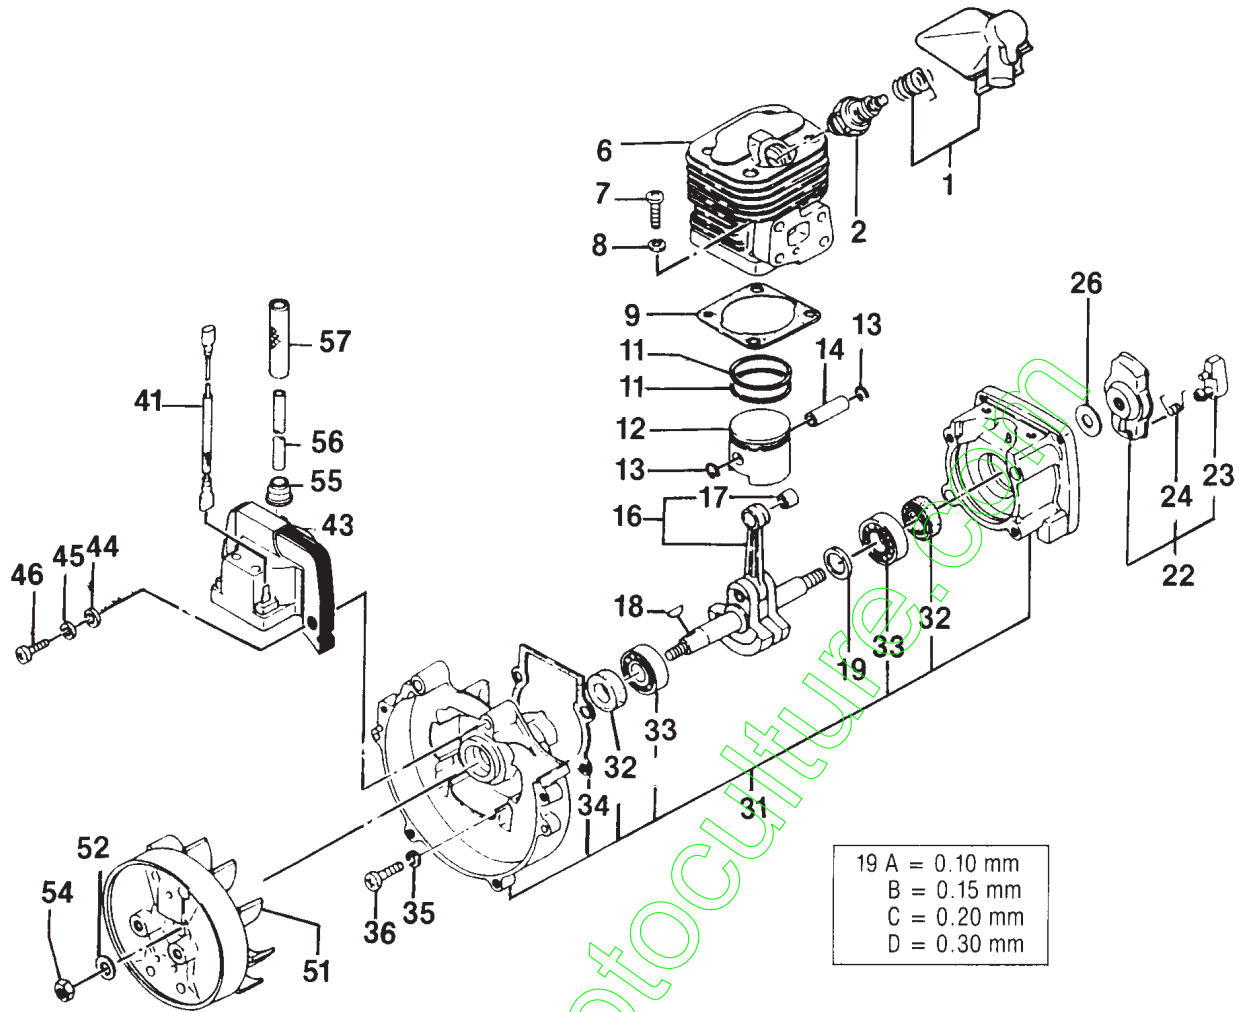

GR24-24L

1993.02.08 01

www.emc-motoculture.com

GR

24
24L

RESERVELAR
SPARE PARTS
ERSATZTEILE
PIECES DE RECHANCHE
PIEZAS DE REPUESTO
RICAMBI
PEÇAS SOBRESSELENTE

A

D