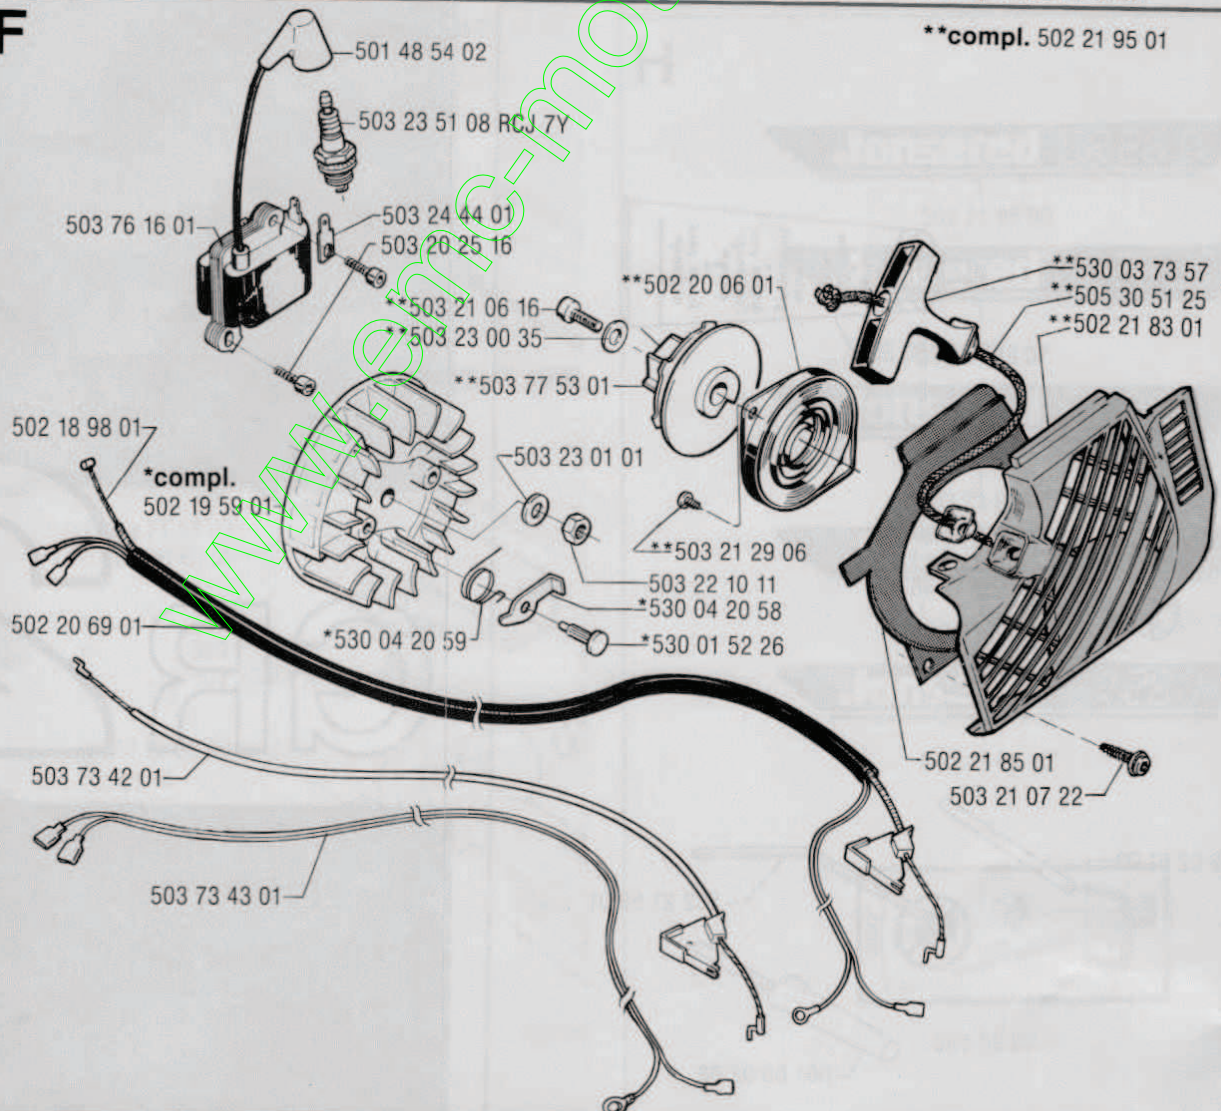

	GR 26	1994.11.25	01
---	--------------	-------------------	-----------

GR 26

RESERVDLAR
SPARE PARTS
ERSATZTEILE
PIECES DE RECHANGE
PIEZAS DE REPUESTO
RICAMBI
PEÇAS SOBRESSELENTE

A**D**

B**E**

C

compl. 503 73 63 07
 compl. 503 73 63 08 (USA)

*compl. 503 78 05 04

**compl. 502 21 95 01

F

G

compl. 503 28 15 05

Walbro WT 235

**H****Jonsered GR260**

502 21 98 06

Jonsered GR2600

502 21 98 07

Jonsered GR26L

502 21 98 08

Jonsered GR26LL

502 21 98 09

Jonsered GR26J

502 21 98 10

504 98 00 20

502 11 46 02

503 50 69 01

502 02 61 03

502 21 58 01

501 60 02 02

Jonsered

GR26