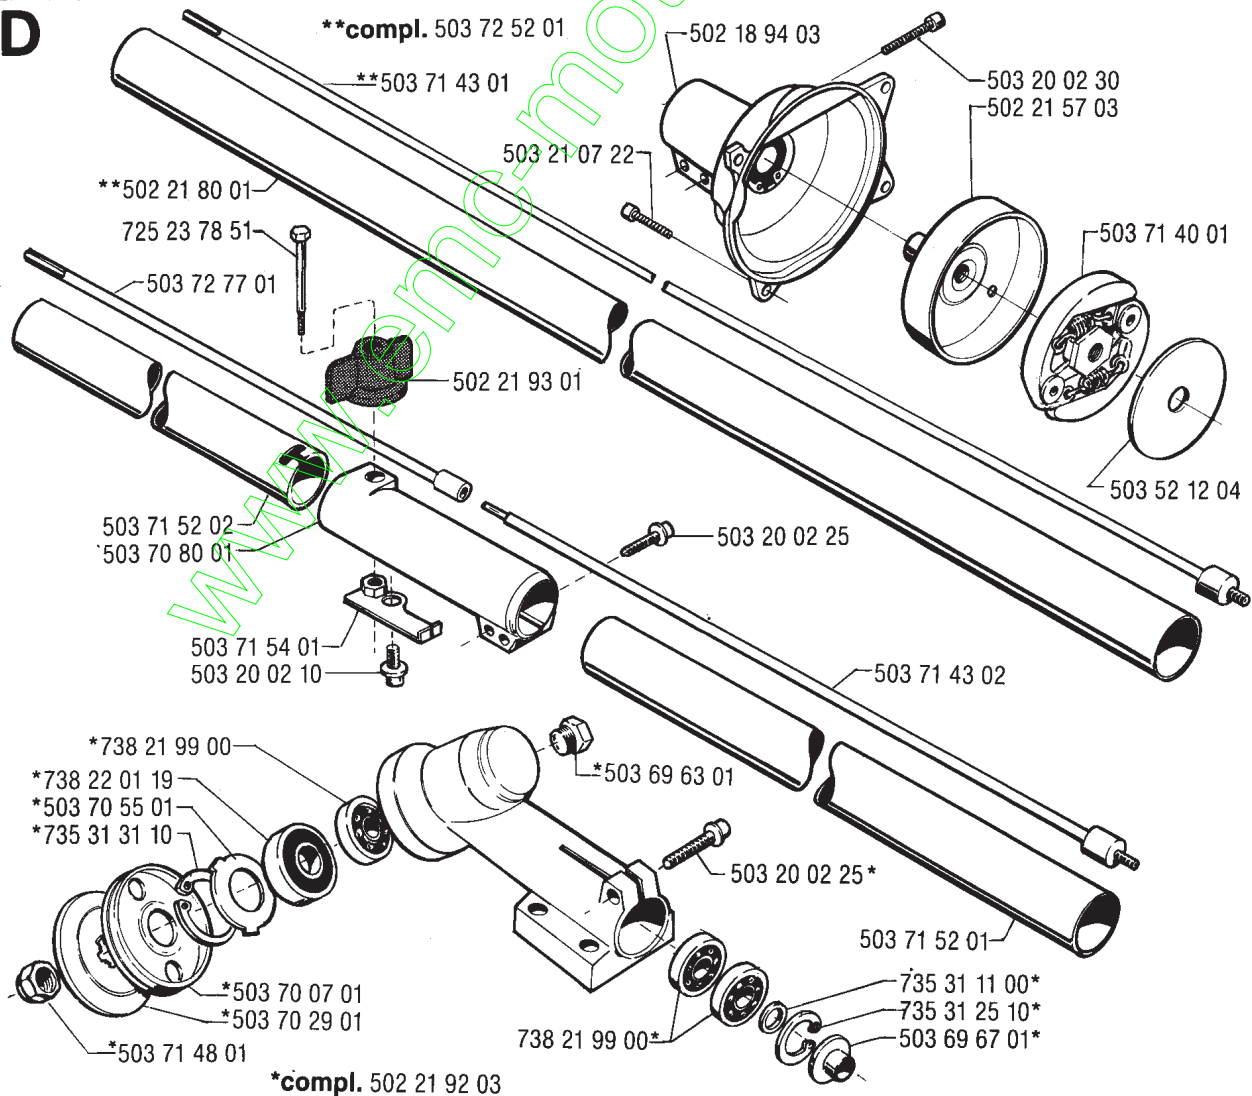

	GR 26	1994.11.25	01
---	--------------	-------------------	-----------

GR 26

RESERVDLAR
SPARE PARTS
ERSATZTEILE
PIECES DE RECHANGE
PIEZAS DE REPUESTO
RICAMBI
PEÇAS SOBRESSELENTE

A**D**

B**E**

C

compl. 503 73 63 07
 compl. 503 73 63 08 (USA)

*compl. 503 78 05 04

**compl. 502 21 95 01

F

G

compl. 503 28 15 05

Walbro WT 235

**H****Jonsered GR260**

502 21 98 06

Jonsered GR2600

502 21 98 07

Jonsered GR26L

502 21 98 08

Jonsered GR26LL

502 21 98 09

Jonsered GR26J

502 21 98 10

504 98 00 20

502 11 46 02

503 50 69 01

502 02 61 03

502 21 58 01

501 60 02 02

Jonsered

GR26