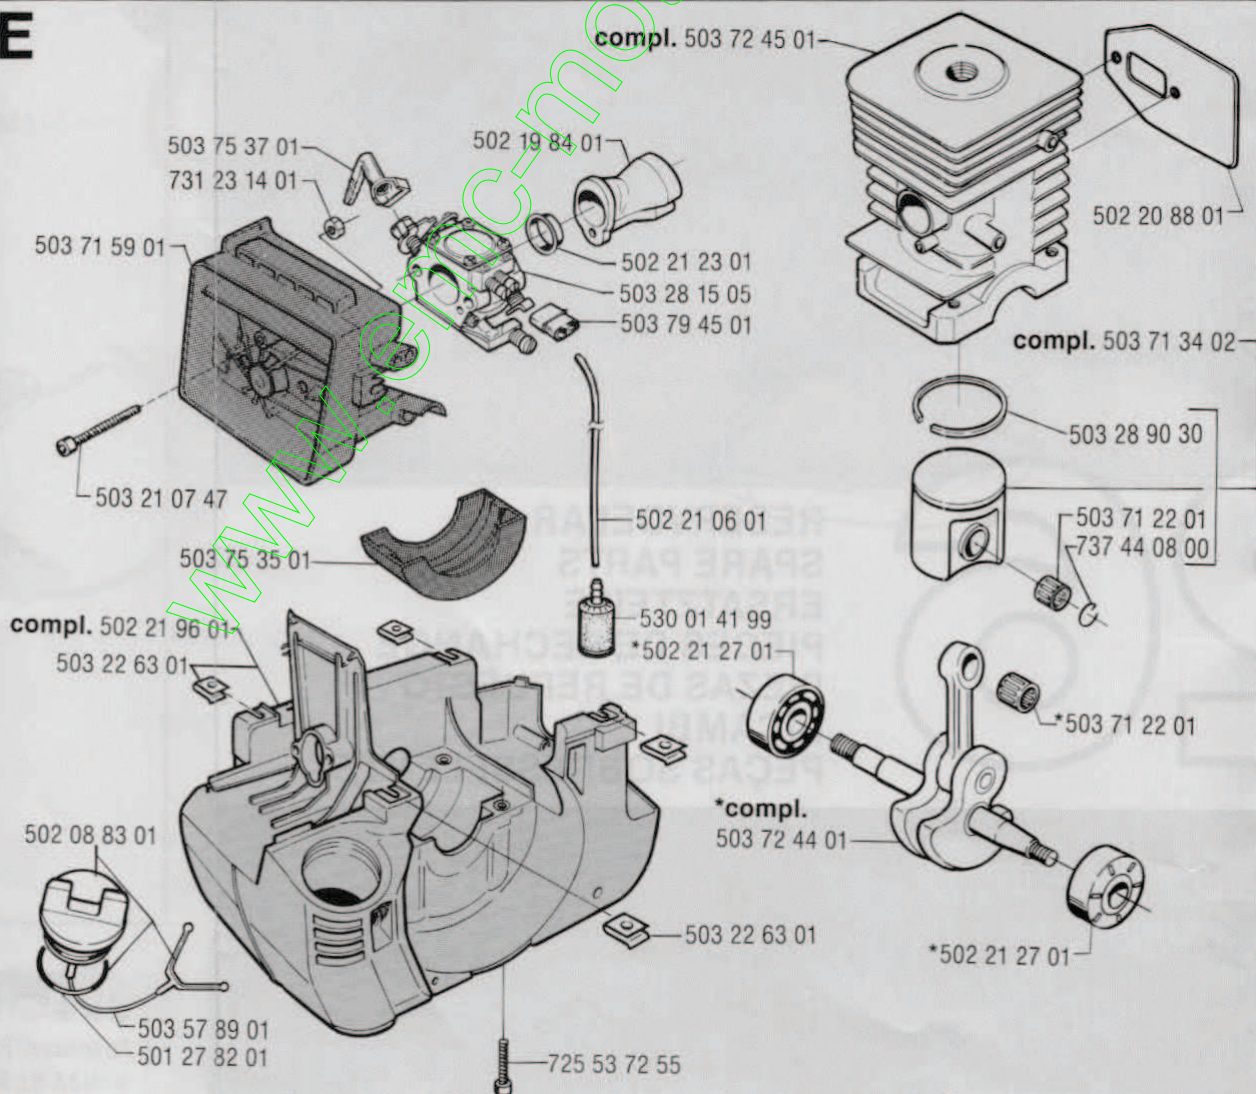

	GR 26	1994.11.25	01
---	--------------	-------------------	-----------

GR 26

RESERVDLAR
SPARE PARTS
ERSATZTEILE
PIECES DE RECHANGE
PIEZAS DE REPUESTO
RICAMBI
PEÇAS SOBRESSELENTE

A**D**

B**E**

C

compl. 503 73 63 07
 compl. 503 73 63 08 (USA)

*compl. 503 78 05 04

**compl. 502 21 95 01

F

G

compl. 503 28 15 05

Walbro WT 235

**H****Jonsered GR260**

502 21 98 06

Jonsered GR2600

502 21 98 07

Jonsered GR26L

502 21 98 08

Jonsered GR26LL

502 21 98 09

Jonsered GR26J

502 21 98 10

504 98 00 20

502 11 46 02

503 50 69 01

502 02 61 03

502 21 58 01

501 60 02 02

Jonsered

GR26