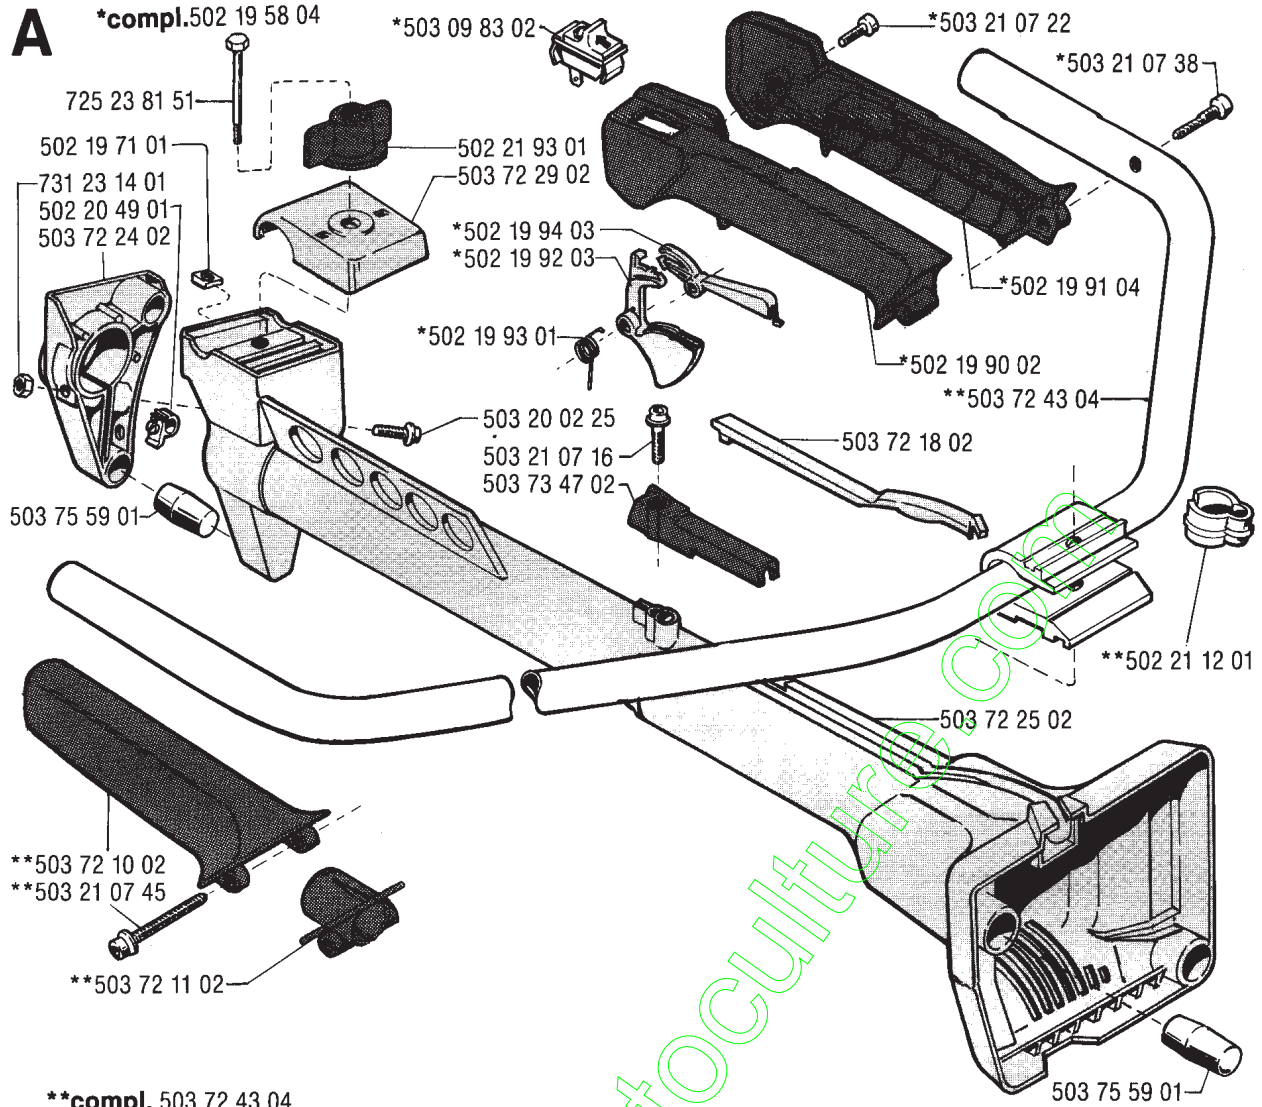

	GR 26	1994.11.25	01
---	--------------	-------------------	-----------

GR 26

RESERVDLAR
SPARE PARTS
ERSATZTEILE
PIECES DE RECHANGE
PIEZAS DE REPUESTO
RICAMBI
PEÇAS SOBRESSELENTE

A**D**

B**E**

C

compl. 503 73 63 07
 compl. 503 73 63 08 (USA)

*compl. 503 78 05 04

**compl. 502 21 95 01

F

G

compl. 503 28 15 05

Walbro WT 235

**H****Jonsered GR260**

502 21 98 06

Jonsered GR2600

502 21 98 07

Jonsered GR26L

502 21 98 08

Jonsered GR26LL

502 21 98 09

Jonsered GR26J

502 21 98 10

504 98 00 20

502 11 46 02

503 50 69 01

502 02 61 03

502 21 58 01

501 60 02 02

Jonsered

GR26