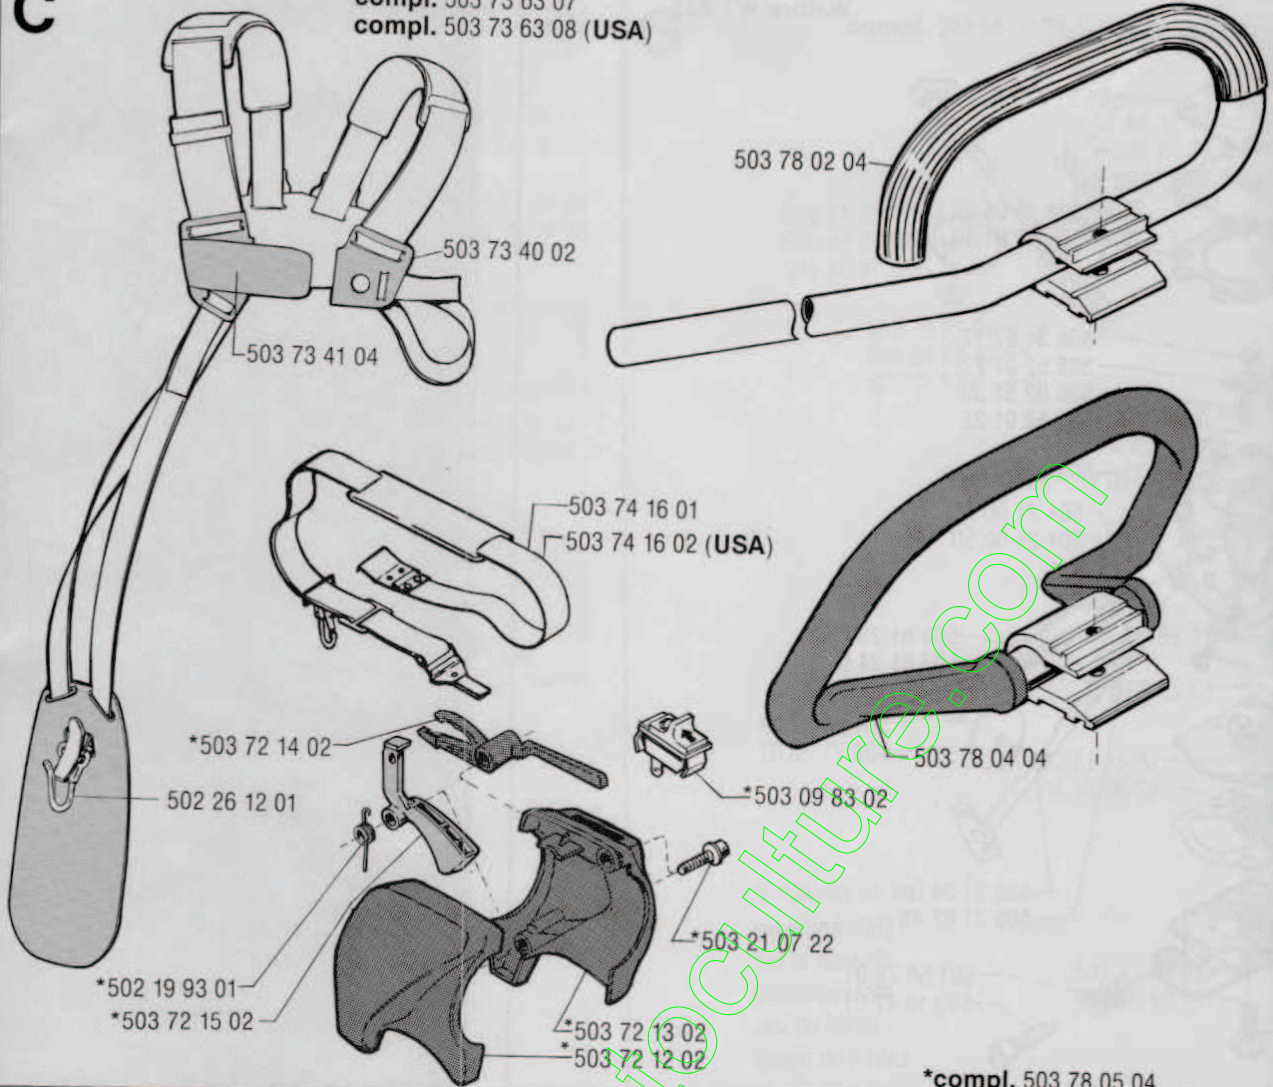

	GR 26	1994.11.25	01
---	--------------	-------------------	-----------

GR 26

RESERVDLAR
SPARE PARTS
ERSATZTEILE
PIECES DE RECHANGE
PIEZAS DE REPUESTO
RICAMBI
PEÇAS SOBRESSELENTE

A**D**

B**E**

C

compl. 503 73 63 07
 compl. 503 73 63 08 (USA)

*compl. 503 78 05 04

**compl. 502 21 95 01

F

G

compl. 503 28 15 05

Walbro WT 235

**H****Jonsered GR260**

502 21 98 06

Jonsered GR2600

502 21 98 07

Jonsered GR26L

502 21 98 08

Jonsered GR26LL

502 21 98 09

Jonsered GR26J

502 21 98 10

504 98 00 20

502 11 46 02

503 50 69 01

502 02 61 03

502 21 58 01

501 60 02 02

Jonsered

GR26