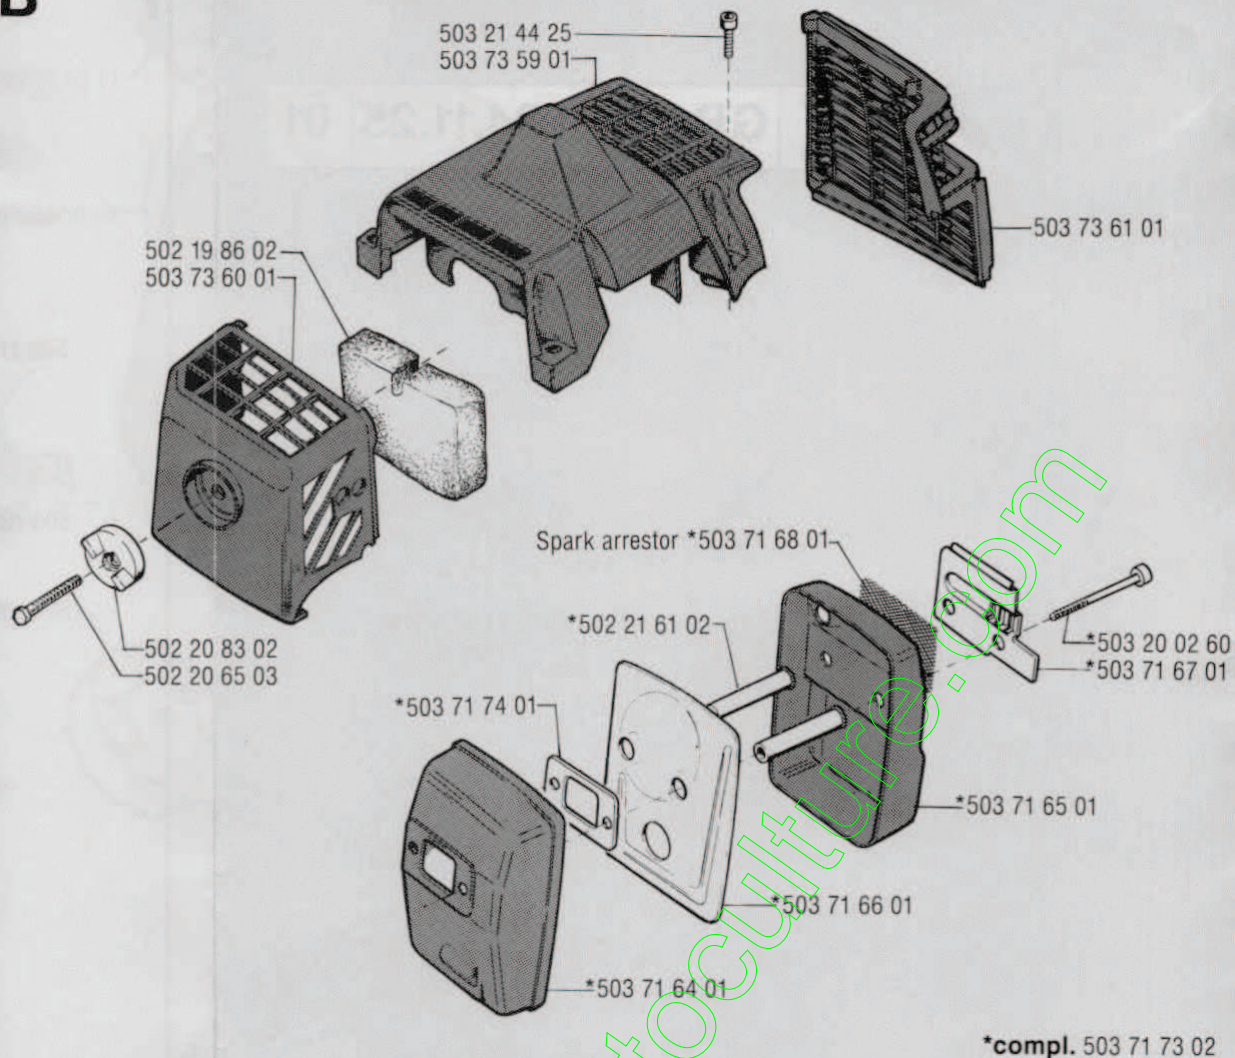

	GR 26	1994.11.25	01
---	--------------	-------------------	-----------

GR 26

RESERVDLAR
SPARE PARTS
ERSATZTEILE
PIECES DE RECHANGE
PIEZAS DE REPUESTO
RICAMBI
PEÇAS SOBRESSELENTE

A**D**

B**E**

C

compl. 503 73 63 07
 compl. 503 73 63 08 (USA)

*compl. 503 78 05 04

**compl. 502 21 95 01

F

G

compl. 503 28 15 05

Walbro WT 235

**H****Jonsered GR260**

502 21 98 06

504 98 00 20

502 11 46 02

503 50 69 01

502 02 61 03

502 21 58 01

501 60 02 02

Jonsered

GR26