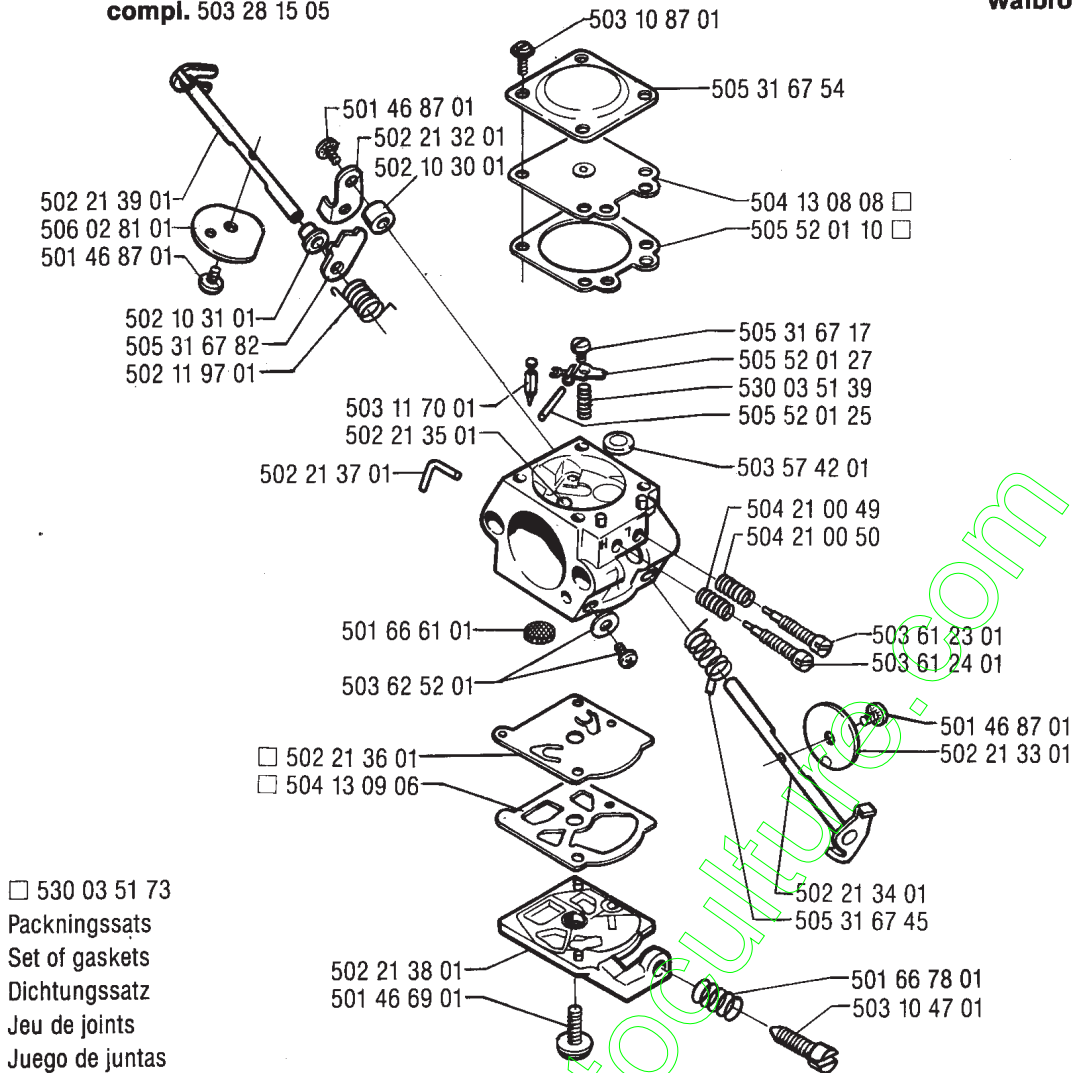

	GR 26	1994.11.25	01
---	--------------	-------------------	-----------

GR 26

RESERVDLAR
SPARE PARTS
ERSATZTEILE
PIECES DE RECHANGE
PIEZAS DE REPUESTO
RICAMBI
PEÇAS SOBRESSELENTE

A**D**

B**E**

C

compl. 503 73 63 07
 compl. 503 73 63 08 (USA)

*compl. 503 78 05 04

**compl. 502 21 95 01

F

G

compl. 503 28 15 05

Walbro WT 235

**H****Jonsered GR260**

502 21 98 06

Jonsered GR2600

502 21 98 07

Jonsered GR26L

502 21 98 08

Jonsered GR26LL

502 21 98 09

Jonsered GR26J

502 21 98 10

504 98 00 20

502 11 46 02

503 50 69 01

502 02 61 03

502 21 58 01

501 60 02 02

Jonsered

GR26