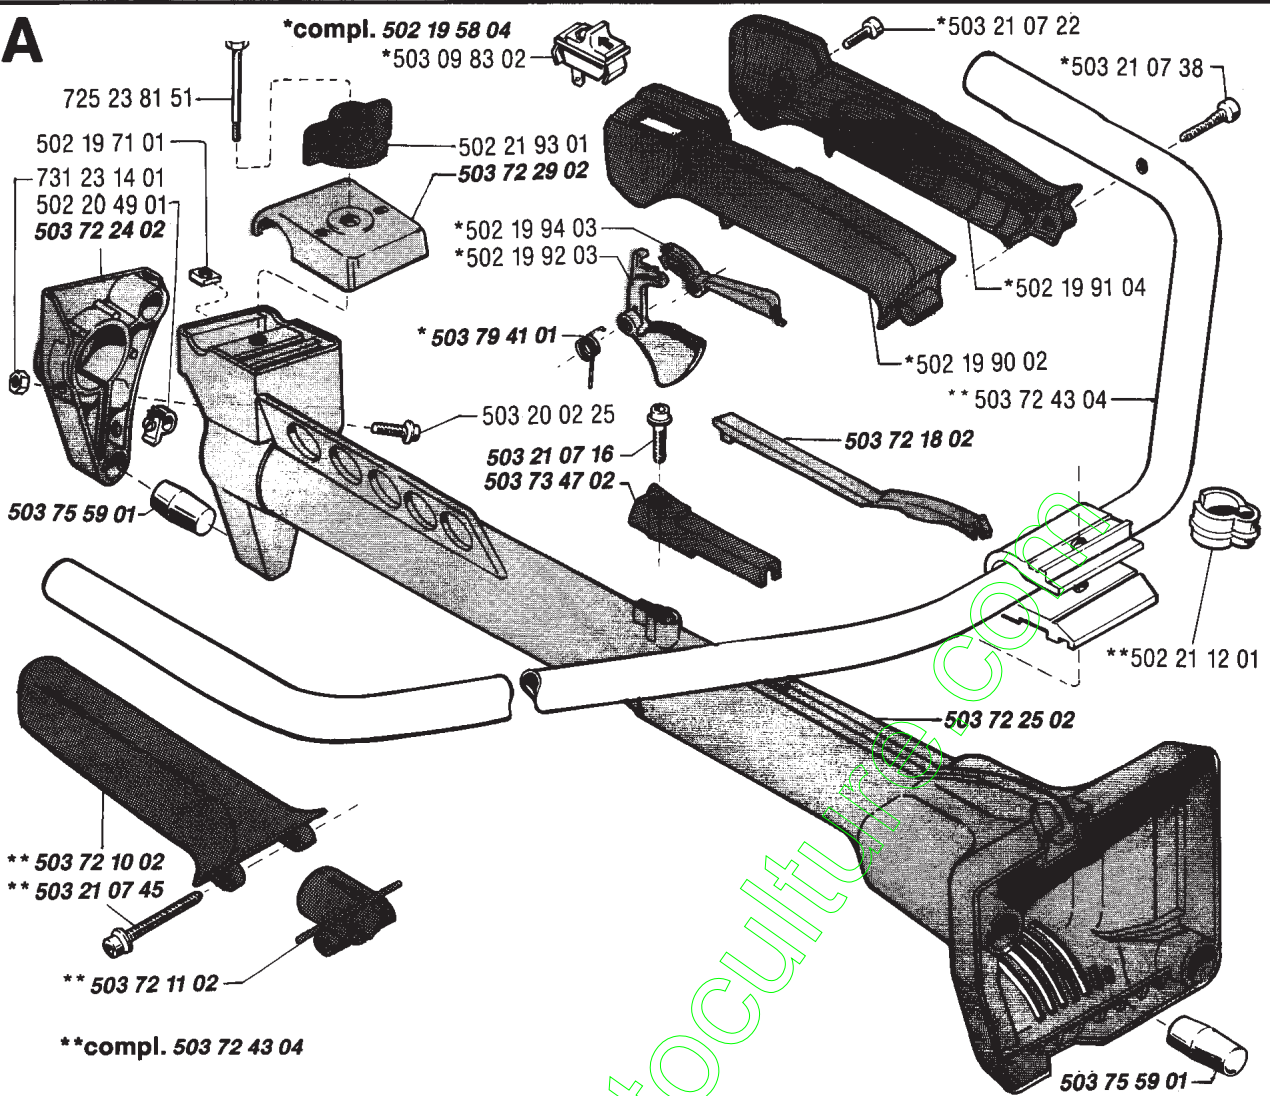

# GR 32

RESERVDELAR  
SPARE PARTS  
ERSATZTEILE  
PIECES DE RECHANGE  
PIEZAS DE REPUESTO  
RICAMBI  
PEÇAS SOBRESSELENTE

**A****D**

**B****E**

**C**

compl. 503 73 63 07  
 compl. 503 73 63 08 (USA)

**F**

**G**

compl. 503 28 15 05  
 compl. 503 28 15 06 CARB

Walbro WT 235  
 Walbro WT 270

**H**

**Jonsered GR320**

502 21 98 03

**Jonsered GR32L**

502 21 98 04

**Jonsered GR320 CAT**