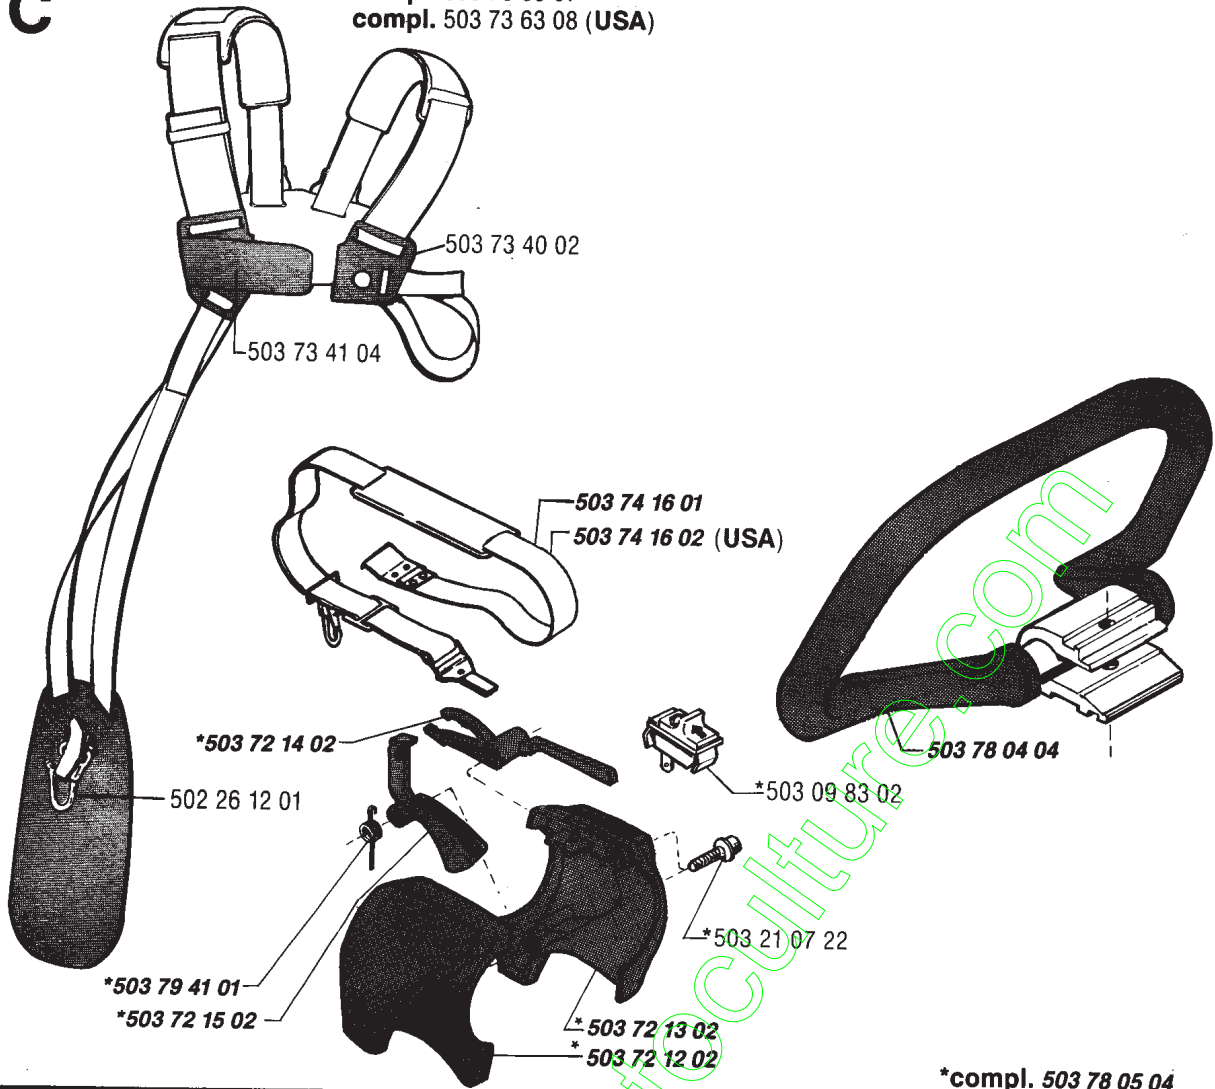

# GR 32

RESERVDELAR  
SPARE PARTS  
ERSATZTEILE  
PIECES DE RECHANGE  
PIEZAS DE REPUESTO  
RICAMBI  
PEÇAS SOBRESSELENTE

**A****D**

**B****E**

**C**

compl. 503 73 63 07  
 compl. 503 73 63 08 (USA)

**F**

**G**

compl. 503 28 15 05  
 compl. 503 28 15 06 CARB

Walbro WT 235  
 Walbro WT 270

**H**

**Jonsered GR320**

502 21 98 03

**Jonsered GR32L**

502 21 98 04

**Jonsered GR320 CAT**