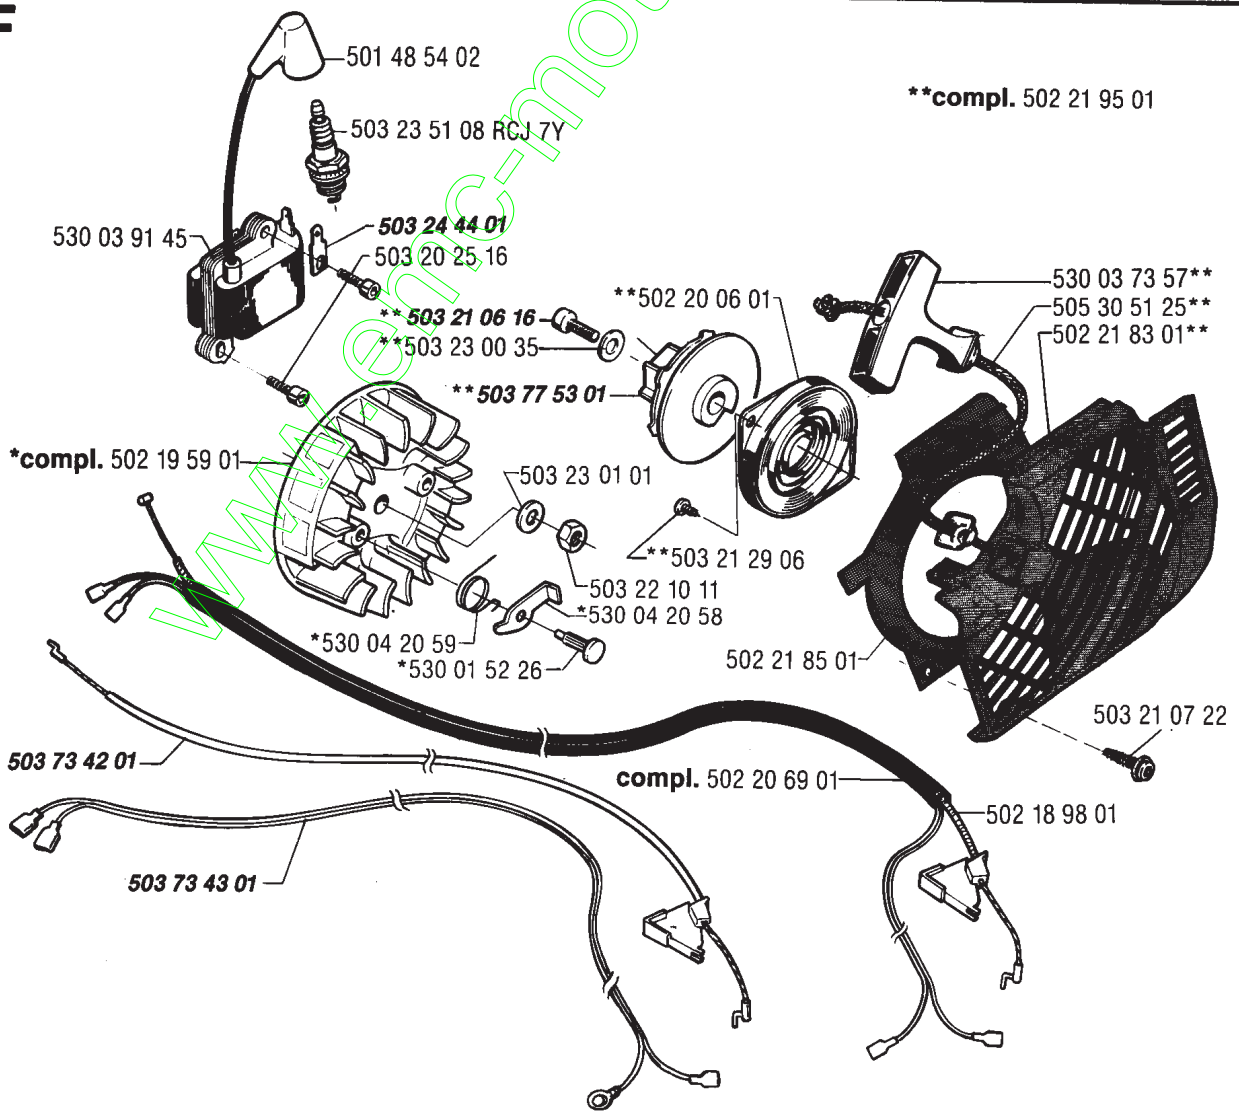

# GR 32

RESERVDELAR  
SPARE PARTS  
ERSATZTEILE  
PIECES DE RECHANGE  
PIEZAS DE REPUESTO  
RICAMBI  
PEÇAS SOBRESSELENTE

**A****D**

**B****E**

**C**

compl. 503 73 63 07  
 compl. 503 73 63 08 (USA)

**F**

**G**

compl. 503 28 15 05  
 compl. 503 28 15 06 CARB

Walbro WT 235  
 Walbro WT 270

**H**

**Jonsered GR320**

502 21 98 03

**Jonsered GR32L**

502 21 98 04

**Jonsered GR320 CAT**

502 21 98 14

**Jonsered GR32L CAT**

502 21 98 15

504 98 00 20

502 11 46 02

502 02 61 03

502 21 58 01

501 60 02 02