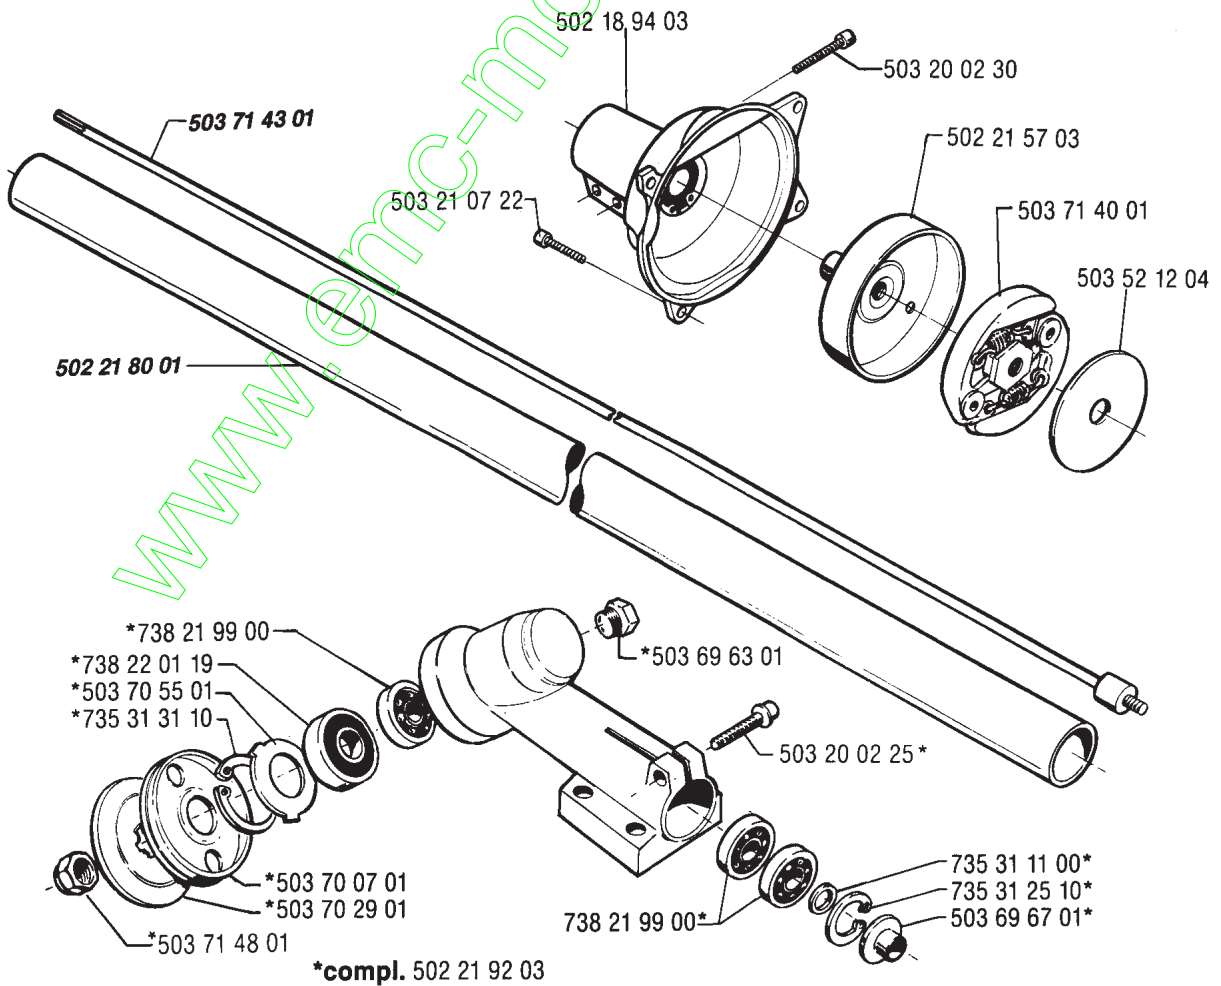

# GR 32

RESERVDELAR  
SPARE PARTS  
ERSATZTEILE  
PIECES DE RECHANGE  
PIEZAS DE REPUESTO  
RICAMBI  
PEÇAS SOBRESSELENTE

**A****D**

**B****E**

**C**

compl. 503 73 63 07  
 compl. 503 73 63 08 (USA)

**F**

**G**

compl. 503 28 15 05  
 compl. 503 28 15 06 CARB

Walbro WT 235  
 Walbro WT 270

**H**

**Jonsered GR320**

502 21 98 03

**Jonsered GR32L**

502 21 98 04

**Jonsered GR320 CAT**