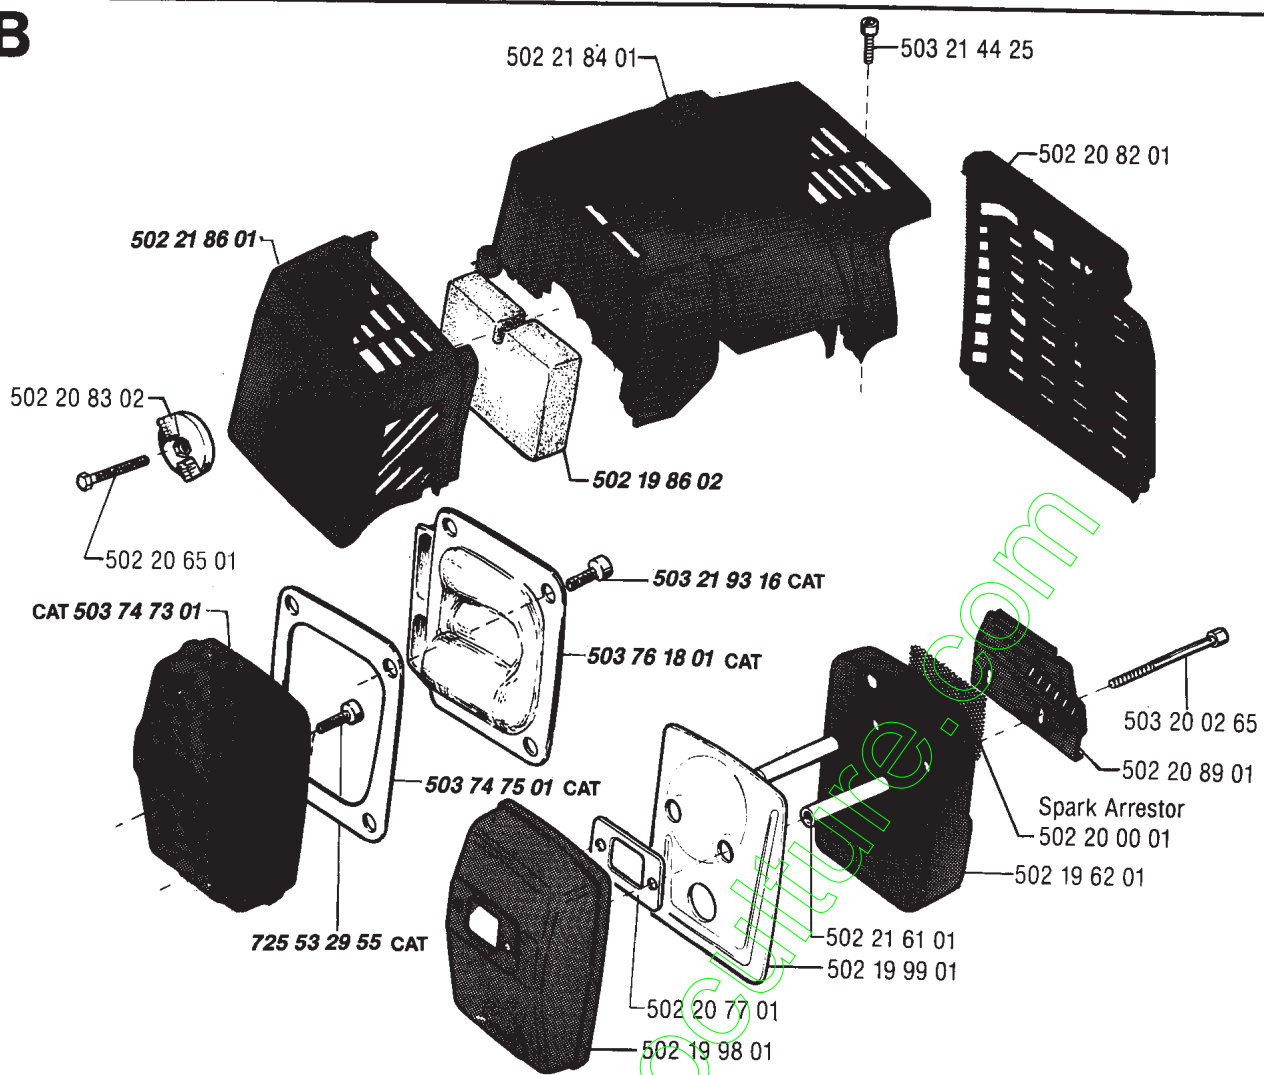

# GR 32

RESERVDELAR  
SPARE PARTS  
ERSATZTEILE  
PIECES DE RECHANGE  
PIEZAS DE REPUESTO  
RICAMBI  
PEÇAS SOBRESSELENTE

**A****D**

**B****E**

**C**

compl. 503 73 63 07  
 compl. 503 73 63 08 (USA)

**F**

**G**

compl. 503 28 15 05  
 compl. 503 28 15 06 CARB

Walbro WT 235  
 Walbro WT 270

**H**

**Jonsered GR320**

502 21 98 03

**Jonsered GR32L**

502 21 98 04

**Jonsered GR320 CAT**