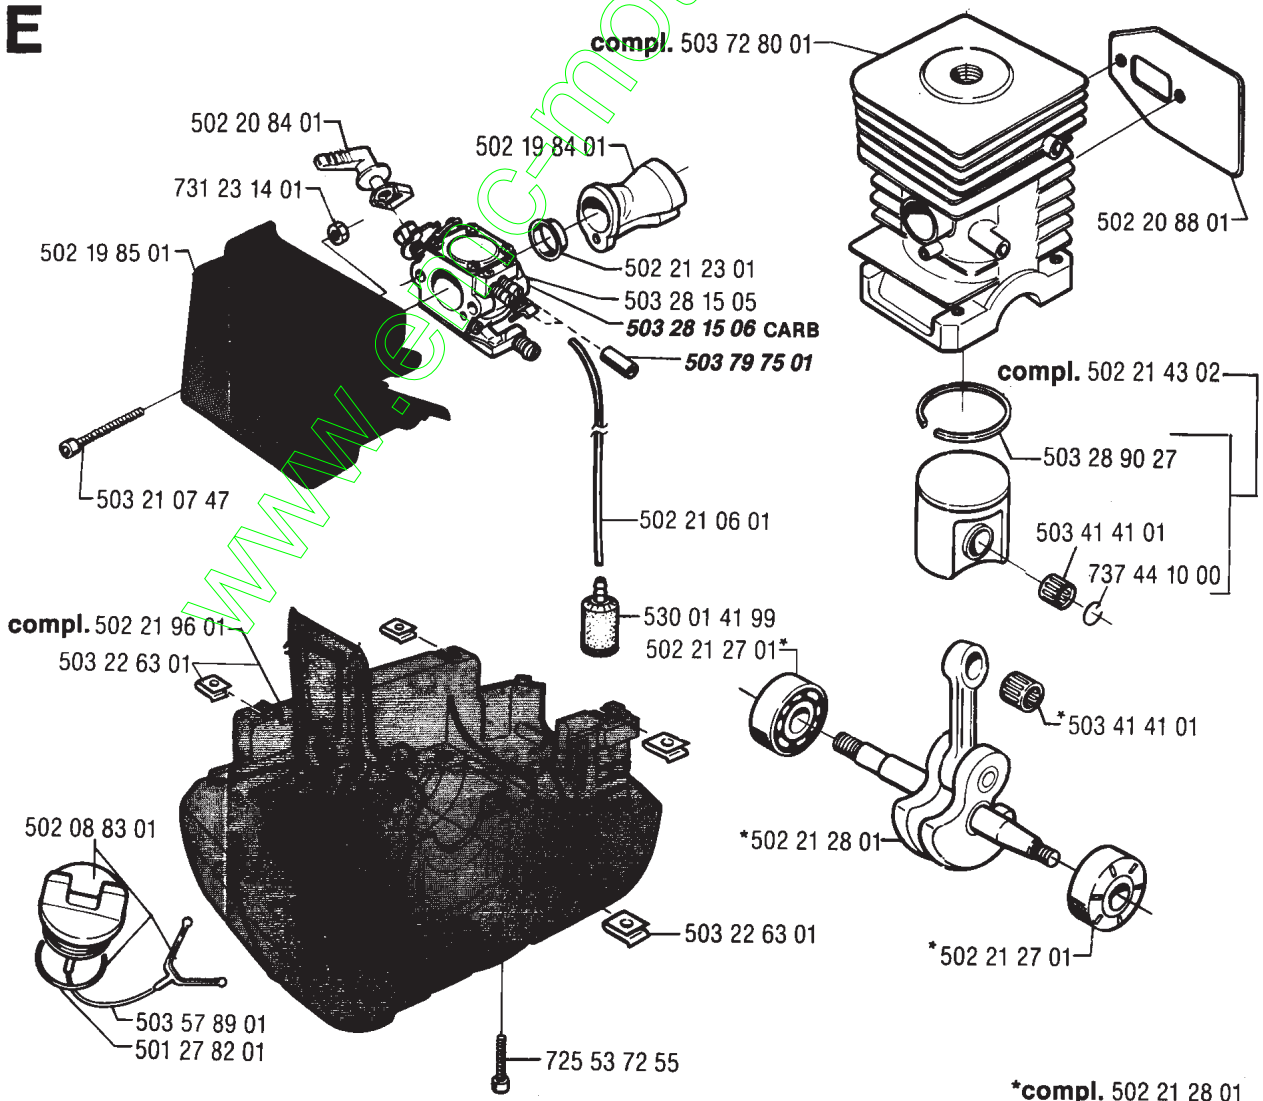

	GR 32	1995.01.18	01
---	-------	------------	----

GR 32 Serial No. > 501 0001

[www.emc-motoculture.com](http://www.emc-motoculture.com)

# GR 32

RESERVDELAR  
SPARE PARTS  
ERSATZTEILE  
PIECES DE RECHANGE  
PIEZAS DE REPUESTO  
RICAMBI  
PEÇAS SOBRESSELENTE

**A****D**

**B****E**

**C**

compl. 503 73 63 07  
 compl. 503 73 63 08 (USA)

**F**

**G**

compl. 503 28 15 05  
 compl. 503 28 15 06 CARB

Walbro WT 235  
 Walbro WT 270

**H**

**Jonsered GR320**

502 21 98 03

**Jonsered GR32L**

502 21 98 04

**Jonsered GR320 CAT**

**503 78 41 01 G**  
**503 78 42 01 G**  
**503 79 41 01 AC**  
**503 79 59 01 G**  
**503 79 75 01 E**  
**503 80 87 01 H**  
504 13 08 08 G  
504 13 09 06 G  
504 21 00 49 G  
504 21 00 50 G  
504 98 00 20 H  
505 30 51 25 F  
505 31 67 17 G  
505 31 67 45 G  
505 31 67 54 G  
505 31 67 82 G  
505 52 01 10 G  
505 52 01 25 G  
505 52 01 27 G  
506 02 81 01 G  
530 01 41 99 E  
530 01 52 26 F  
530 03 51 39 G  
530 03 51 73 G  
530 03 73 57 F  
530 03 91 45 F  
530 04 20 58 F  
530 04 20 59 F  
725 23 81 51 A  
**725 53 29 55 B**  
725 53 72 55 E  
731 23 14 01 AE  
735 31 11 00 D  
735 31 25 10 D  
735 31 31 10 D  
737 44 10 00 E  
738 21 99 00 D  
738 22 01 19 D