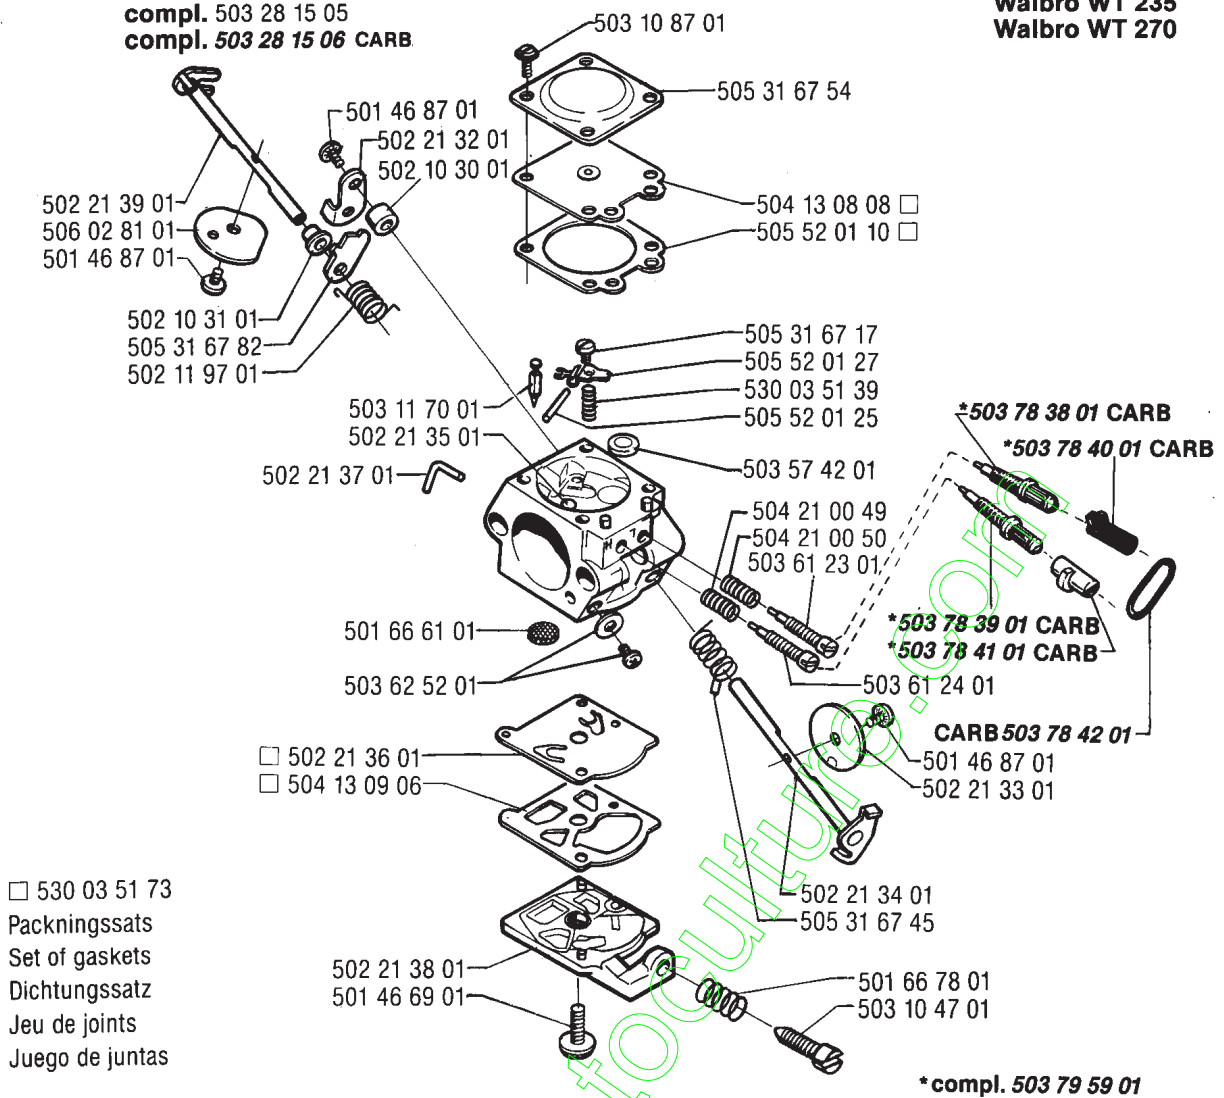

# GR 32

RESERVDELAR  
SPARE PARTS  
ERSATZTEILE  
PIECES DE RECHANGE  
PIEZAS DE REPUESTO  
RICAMBI  
PEÇAS SOBRESSELENTE

**A****D**

**B****E**

**C**

compl. 503 73 63 07  
 compl. 503 73 63 08 (USA)

**F**

**G**

compl. 503 28 15 05  
 compl. 503 28 15 06 CARB

Walbro WT 235  
 Walbro WT 270

**H**

**Jonsered GR320**

502 21 98 03

**Jonsered GR32L**

502 21 98 04

**Jonsered GR320 CAT**

502 21 98 14

**Jonsered GR32L CAT**

502 21 98 15

504 98 00 20

502 11 46 02

502 02 61 03

502 21 58 01

501 60 02 02

**503 78 41 01 G**  
**503 78 42 01 G**  
**503 79 41 01 AC**  
**503 79 59 01 G**  
**503 79 75 01 E**  
**503 80 87 01 H**  
504 13 08 08 G  
504 13 09 06 G  
504 21 00 49 G  
504 21 00 50 G  
504 98 00 20 H  
505 30 51 25 F  
505 31 67 17 G  
505 31 67 45 G  
505 31 67 54 G  
505 31 67 82 G  
505 52 01 10 G  
505 52 01 25 G  
505 52 01 27 G  
506 02 81 01 G  
530 01 41 99 E  
530 01 52 26 F  
530 03 51 39 G  
530 03 51 73 G  
530 03 73 57 F  
530 03 91 45 F  
530 04 20 58 F  
530 04 20 59 F  
725 23 81 51 A  
**725 53 29 55 B**  
725 53 72 55 E  
731 23 14 01 AE  
735 31 11 00 D  
735 31 25 10 D  
735 31 31 10 D  
737 44 10 00 E  
738 21 99 00 D  
738 22 01 19 D