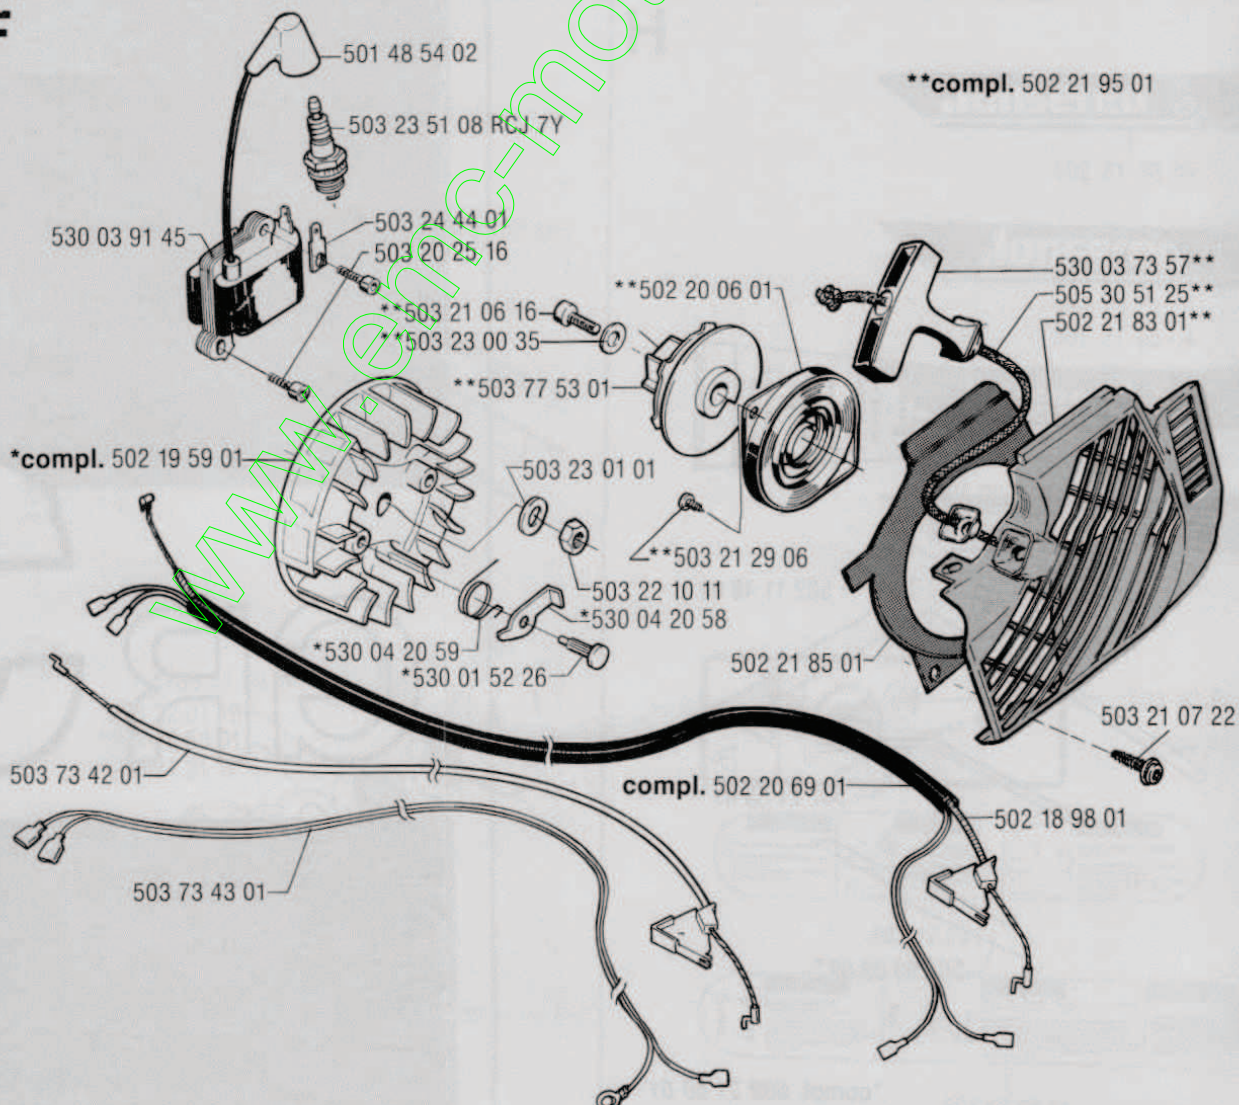

GR 32 1996.06.18 01

GR 32 Serial No. > 541 0001

www.emc-motoculture.com

GR **32**

RESERVELAR
SPARE PARTS
ERSATZTEILE
PIECES DE RECHANGE
PIEZAS DE REPUESTO
RICAMBI
PEÇAS SOBRESSELENTE

A

D

B**E**

C

compl. 503 73 63 07
 compl. 503 73 63 08 USA

**F**

**compl. 502 21 95 01

G

compl. 503 28 15 05
 compl. 503 28 15 06 CARB

Walbro WT 235
 Walbro WT 270

*compl. 503 79 59 01

H

Jonsered GR 320

502 21 98 03

Jonsered GR 32L

502 21 98 04

Jonsered GR 320 CAT

502 21 98 14

Jonsered GR 32L CAT