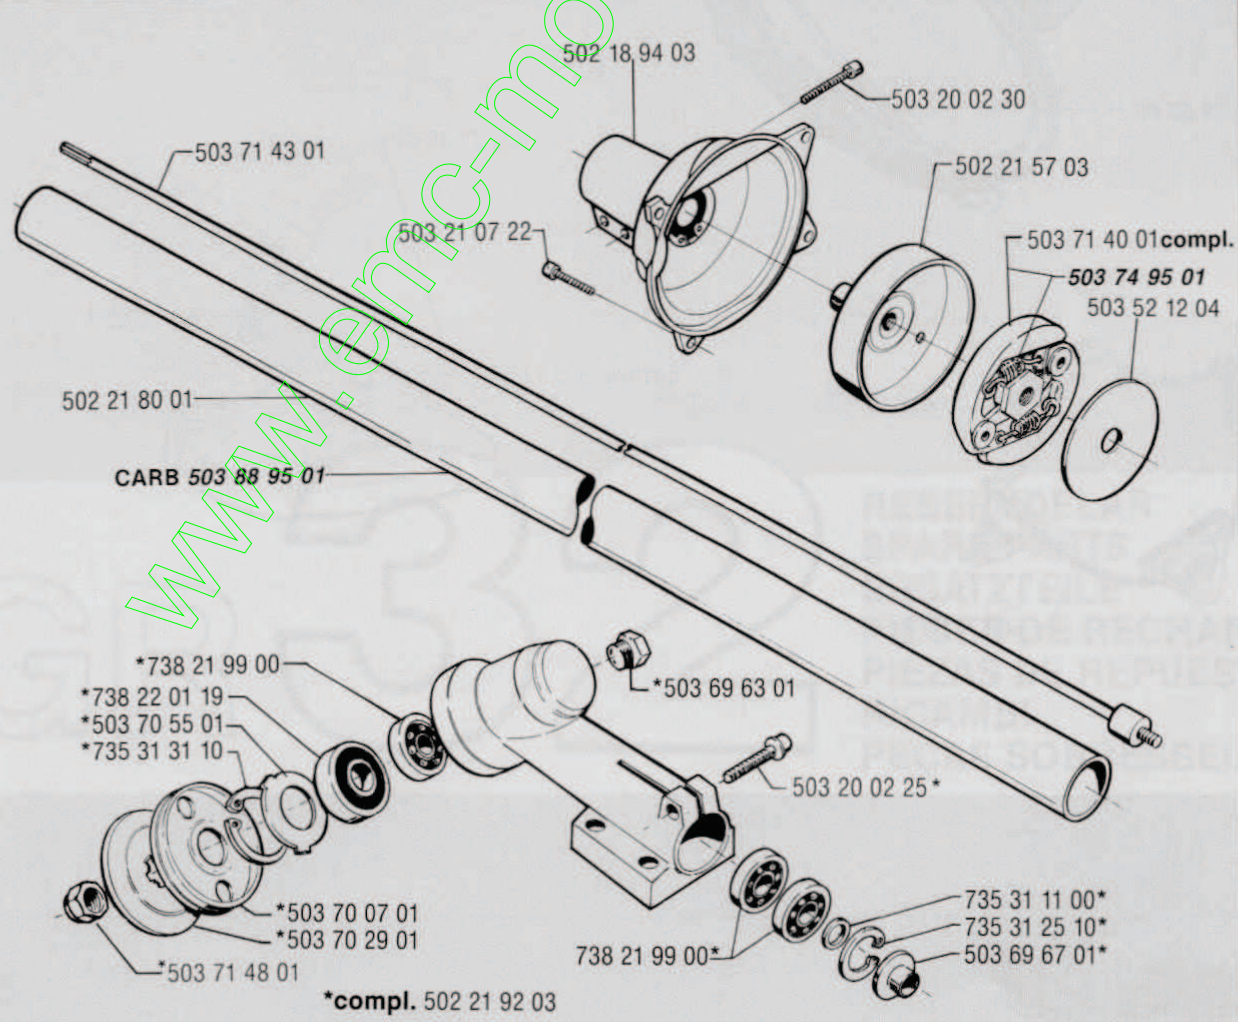

GR 32 1996.06.18 01

GR 32 Serial No. > 541 0001

www.emc-motoculture.com

GR **32**

RESERVELAR
SPARE PARTS
ERSATZTEILE
PIECES DE RECHANGE
PIEZAS DE REPUESTO
RICAMBI
PEÇAS SOBRESSELENTE

A

D

B**E**

C

compl. 503 73 63 07
 compl. 503 73 63 08 USA

**F**

**compl. 502 21 95 01

G

compl. 503 28 15 05
 compl. 503 28 15 06 CARB

Walbro WT 235
 Walbro WT 270

*compl. 503 79 59 01

H

Jonsered GR 320

502 21 98 03

Jonsered GR 32L

502 21 98 04

Jonsered GR 320 CAT

502 21 98 14

Jonsered GR 32L CAT