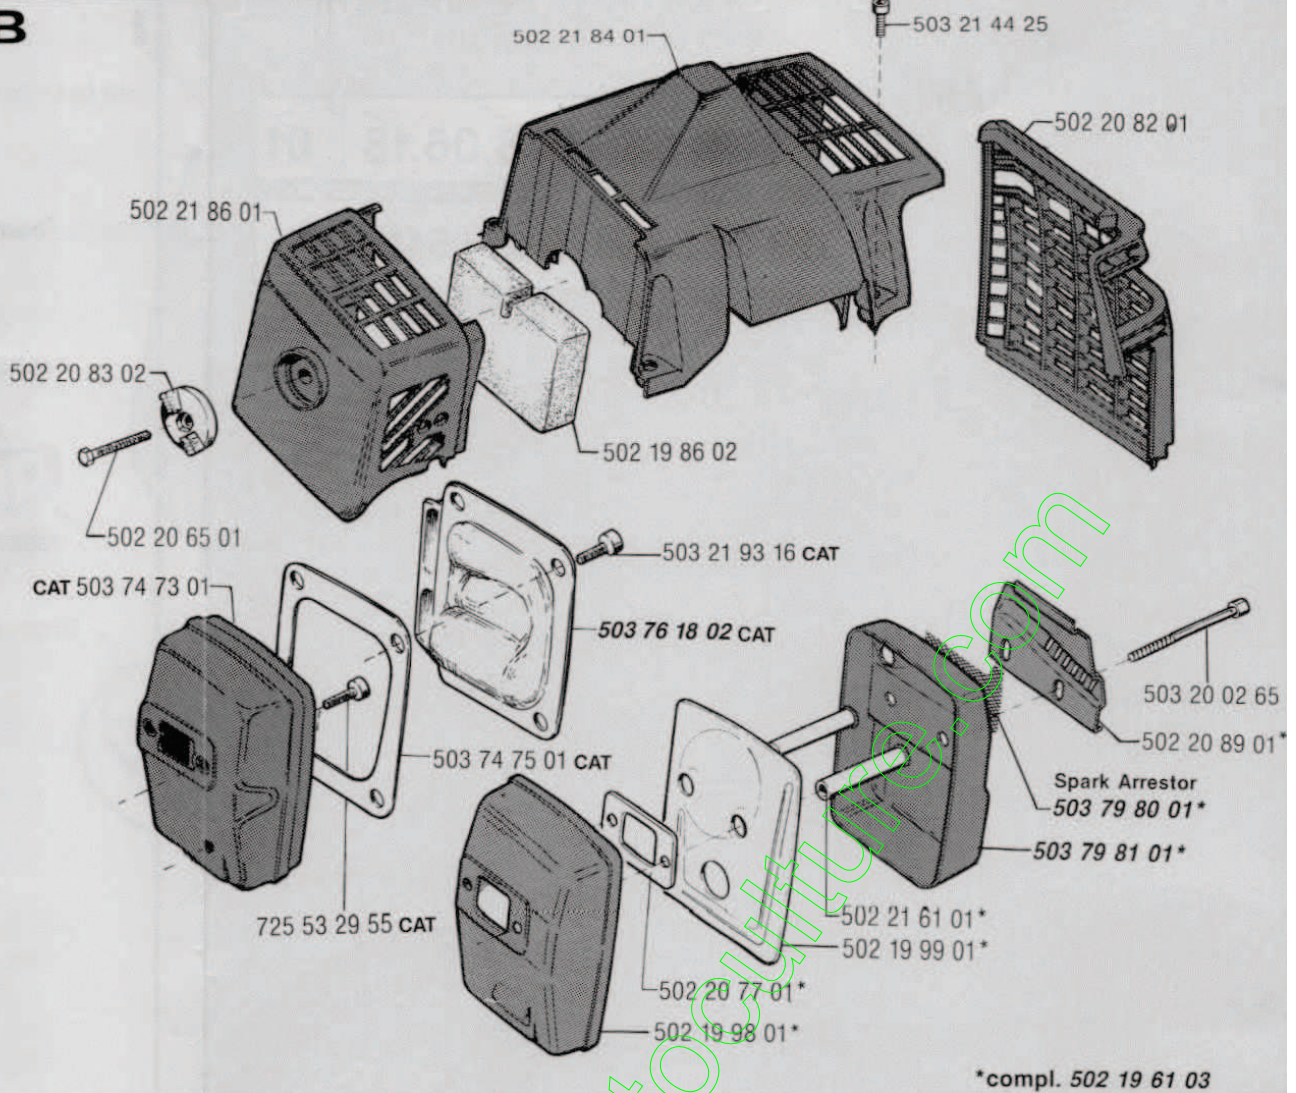

GR 32 1996.06.18 01

GR 32 Serial No. > 541 0001

www.emc-motoculture.com

GR **32**

RESERVELAR
SPARE PARTS
ERSATZTEILE
PIECES DE RECHANGE
PIEZAS DE REPUESTO
RICAMBI
PEÇAS SOBRESSELENTE

A

D

B**E**

C

compl. 503 73 63 07
 compl. 503 73 63 08 USA

**F**

**compl. 502 21 95 01

G

compl. 503 28 15 05
 compl. 503 28 15 06 CARB

Walbro WT 235
 Walbro WT 270

*compl. 503 79 59 01