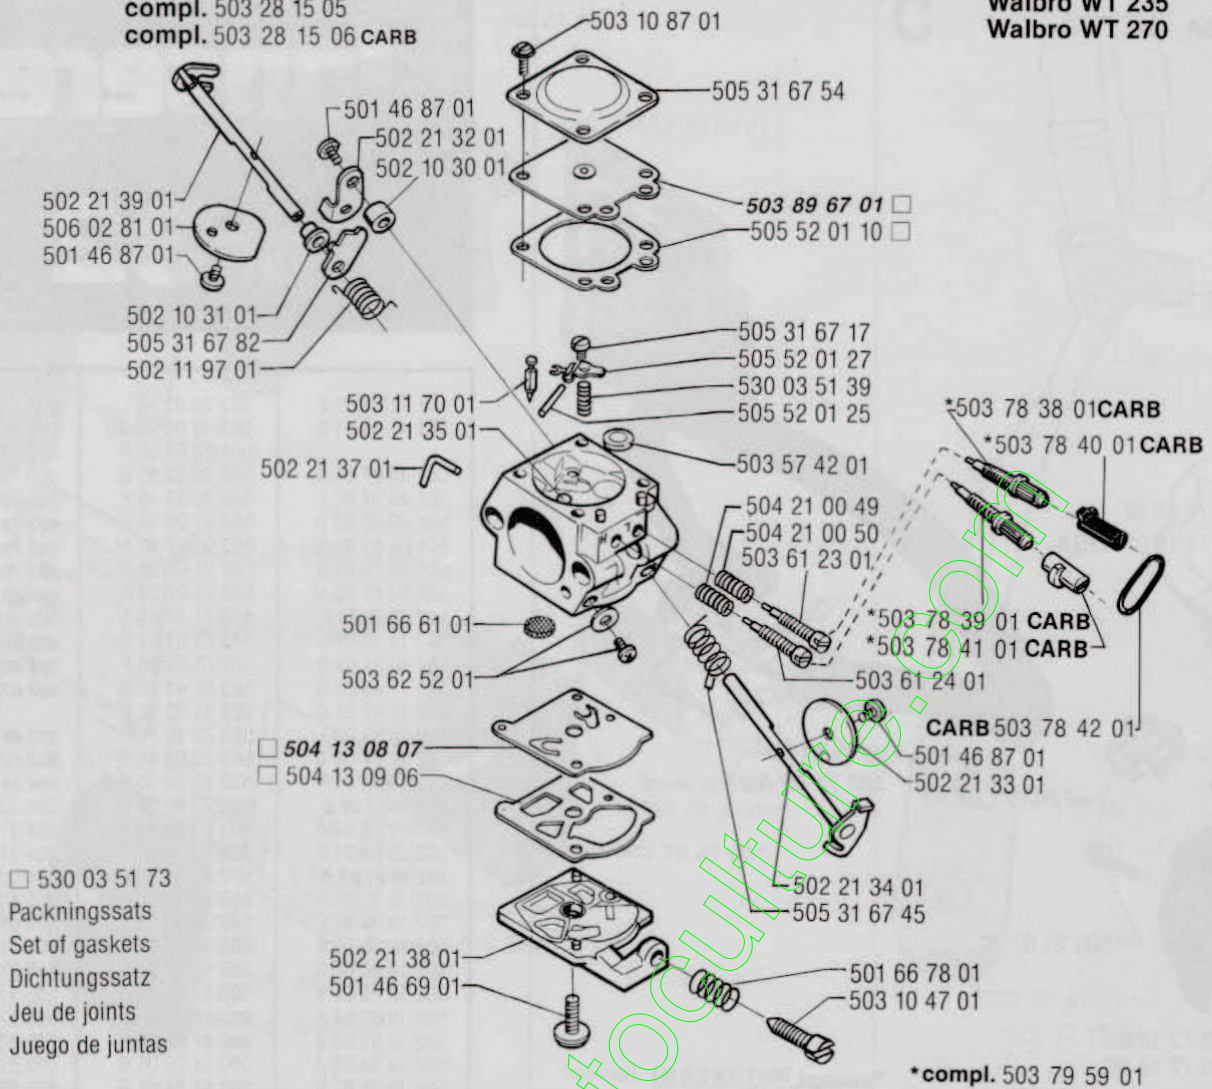

GR 32 1996.06.18 01

GR 32 Serial No. > 541 0001

www.emc-motoculture.com

GR **32**

RESERVELAR
SPARE PARTS
ERSATZTEILE
PIECES DE RECHANGE
PIEZAS DE REPUESTO
RICAMBI
PEÇAS SOBRESSELENTE

A

D

B**E**

C

compl. 503 73 63 07
 compl. 503 73 63 08 USA

**F**

**compl. 502 21 95 01

G

compl. 503 28 15 05
 compl. 503 28 15 06 CARB

Walbro WT 235
 Walbro WT 270

*compl. 503 79 59 01

H

Jonsered GR 320

502 21 98 03

Jonsered GR 32L

502 21 98 04

Jonsered GR 320 CAT

502 21 98 14

Jonsered GR 32L CAT