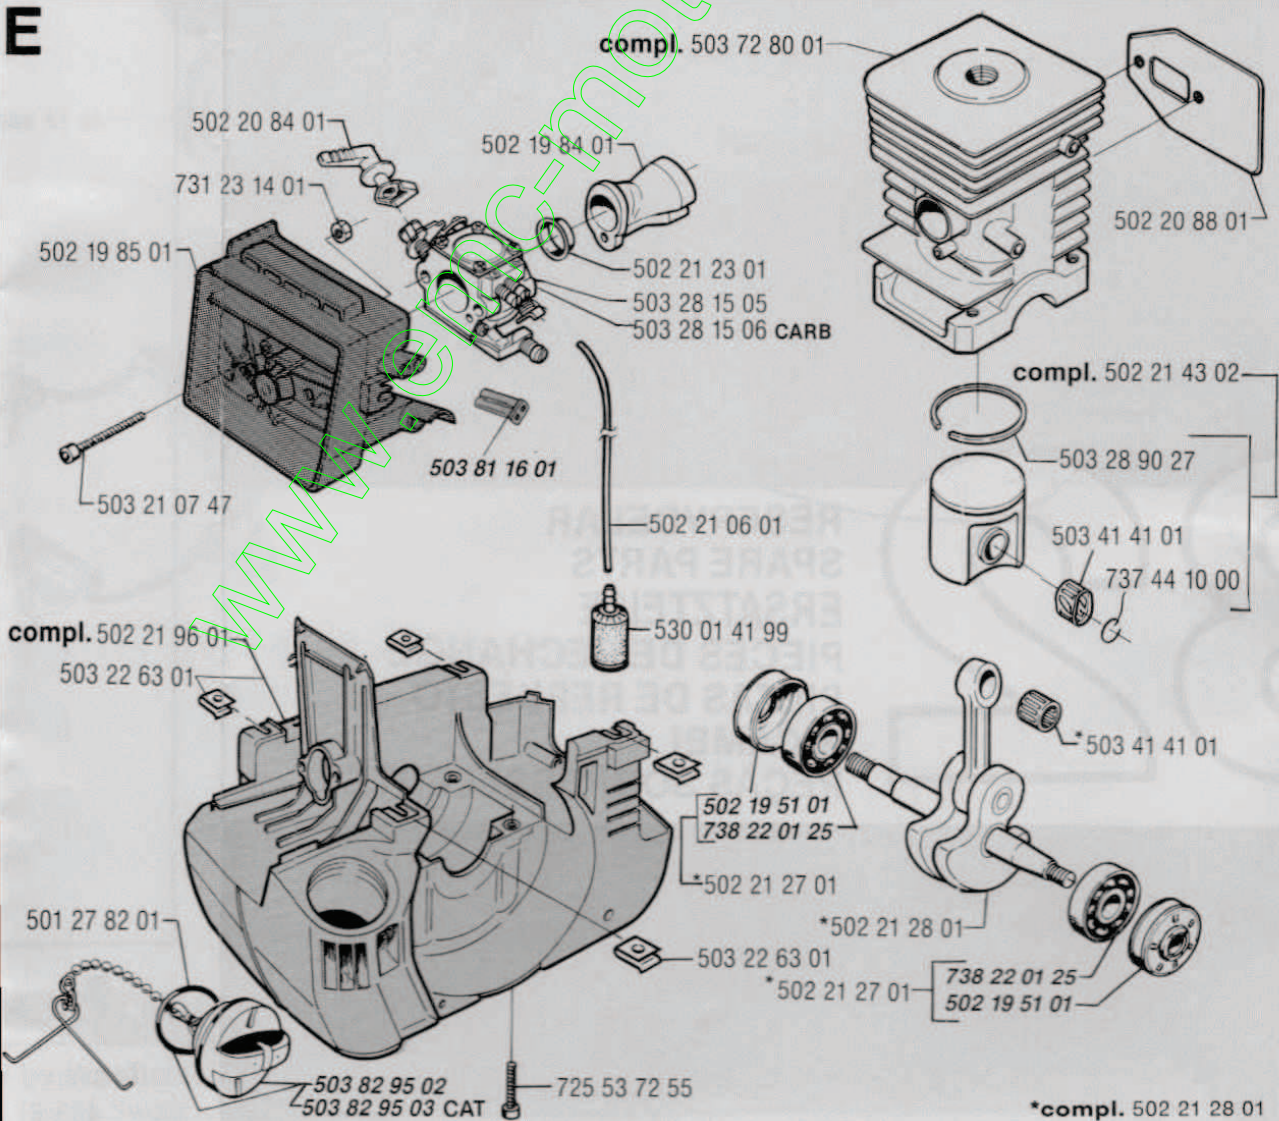

GR 32 1996.06.18 01

GR 32 Serial No. > 541 0001

www.emc-motoculture.com

GR **32**

RESERVELAR
SPARE PARTS
ERSATZTEILE
PIECES DE RECHANGE
PIEZAS DE REPUESTO
RICAMBI
PEÇAS SOBRESSELENTE

A

D

B**E**

C

compl. 503 73 63 07
 compl. 503 73 63 08 USA

**F**

**compl. 502 21 95 01

G

compl. 503 28 15 05
 compl. 503 28 15 06 CARB

Walbro WT 235
 Walbro WT 270

*compl. 503 79 59 01