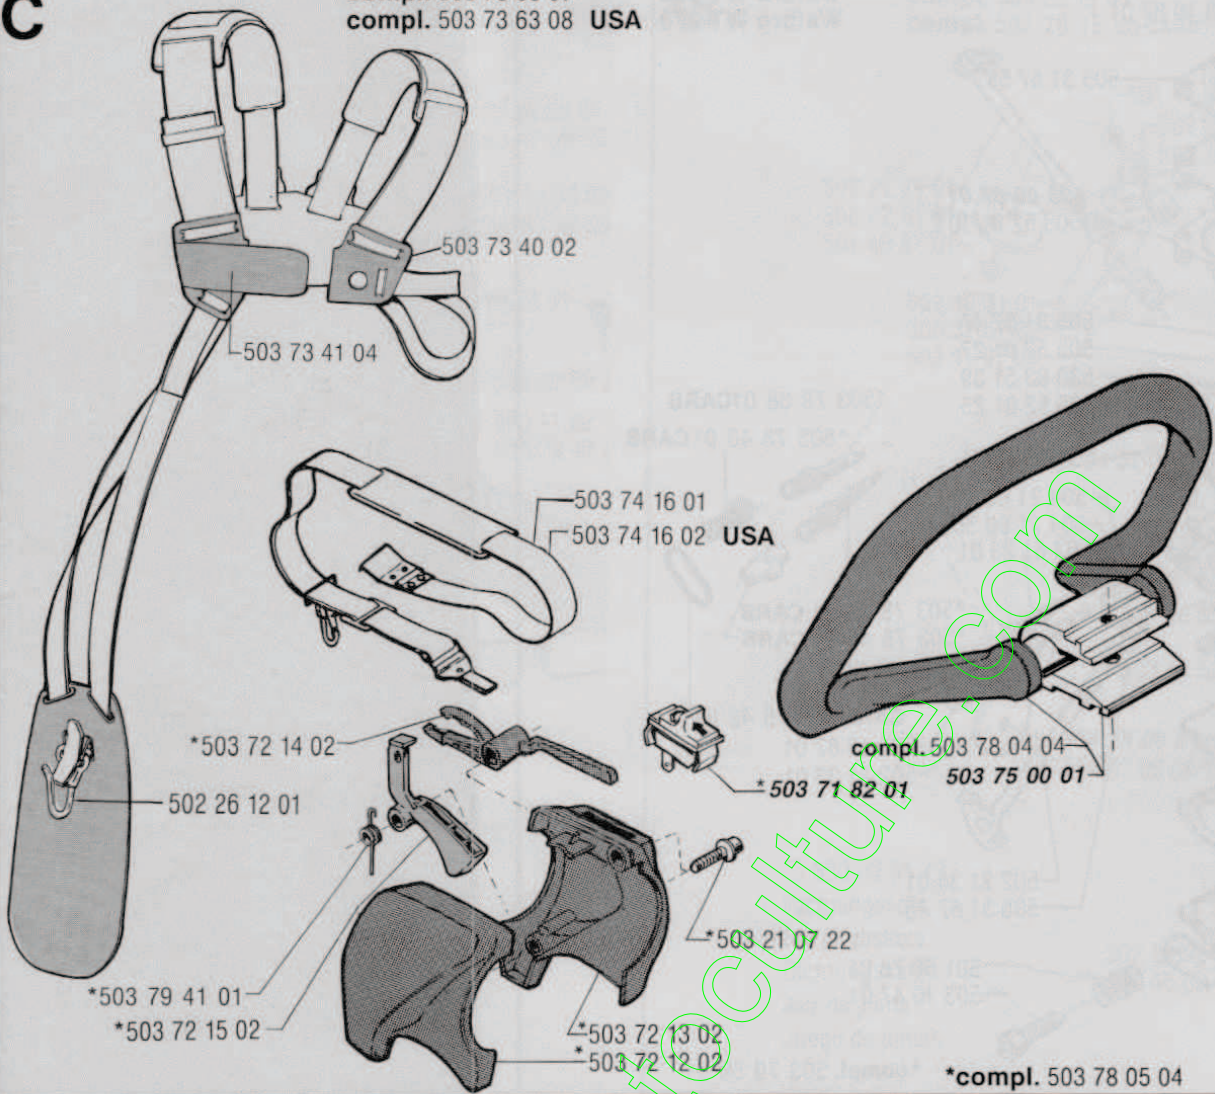

GR 32 1996.06.18 01

GR 32 Serial No. > 541 0001

www.emc-motoculture.com

GR **32**

RESERVELAR
SPARE PARTS
ERSATZTEILE
PIECES DE RECHANGE
PIEZAS DE REPUESTO
RICAMBI
PEÇAS SOBRESSELENTE

A

D

B**E**

C

compl. 503 73 63 07
 compl. 503 73 63 08 USA

**F**

**compl. 502 21 95 01

G

compl. 503 28 15 05
 compl. 503 28 15 06 CARB

Walbro WT 235
 Walbro WT 270

*compl. 503 79 59 01