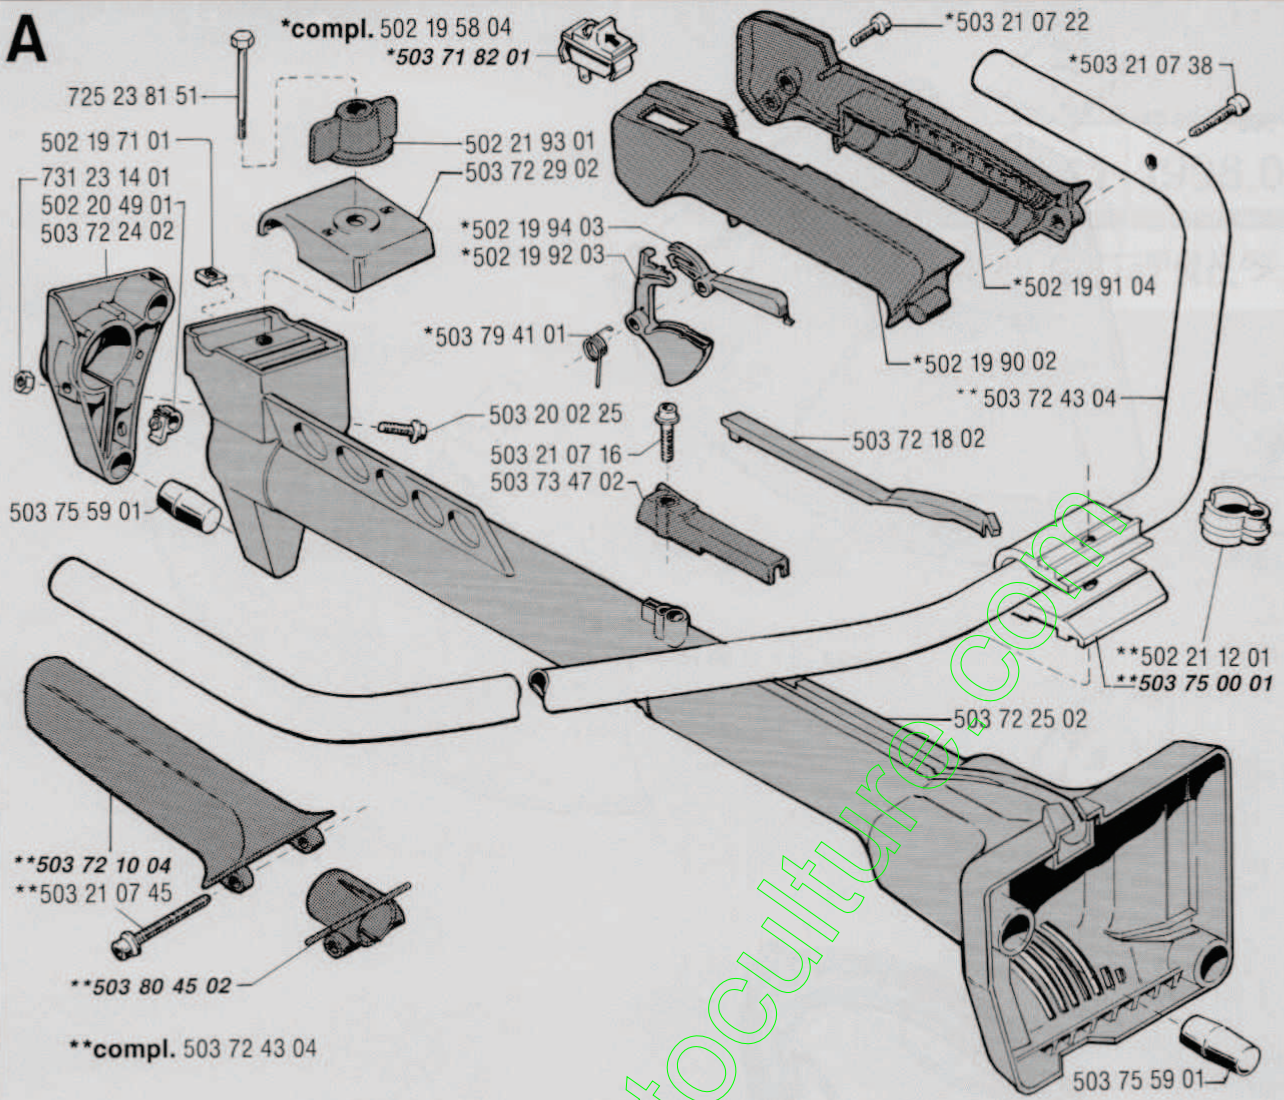

GR 32 1996.06.18 01

GR 32 Serial No. > 541 0001

www.emc-motoculture.com

GR **32**

RESERVELAR
SPARE PARTS
ERSATZTEILE
PIECES DE RECHANGE
PIEZAS DE REPUESTO
RICAMBI
PEÇAS SOBRESSELENTE

A

D

B**E**

C

compl. 503 73 63 07
 compl. 503 73 63 08 USA

**F**

**compl. 502 21 95 01

G

compl. 503 28 15 05
 compl. 503 28 15 06 CARB

Walbro WT 235
 Walbro WT 270

*compl. 503 79 59 01