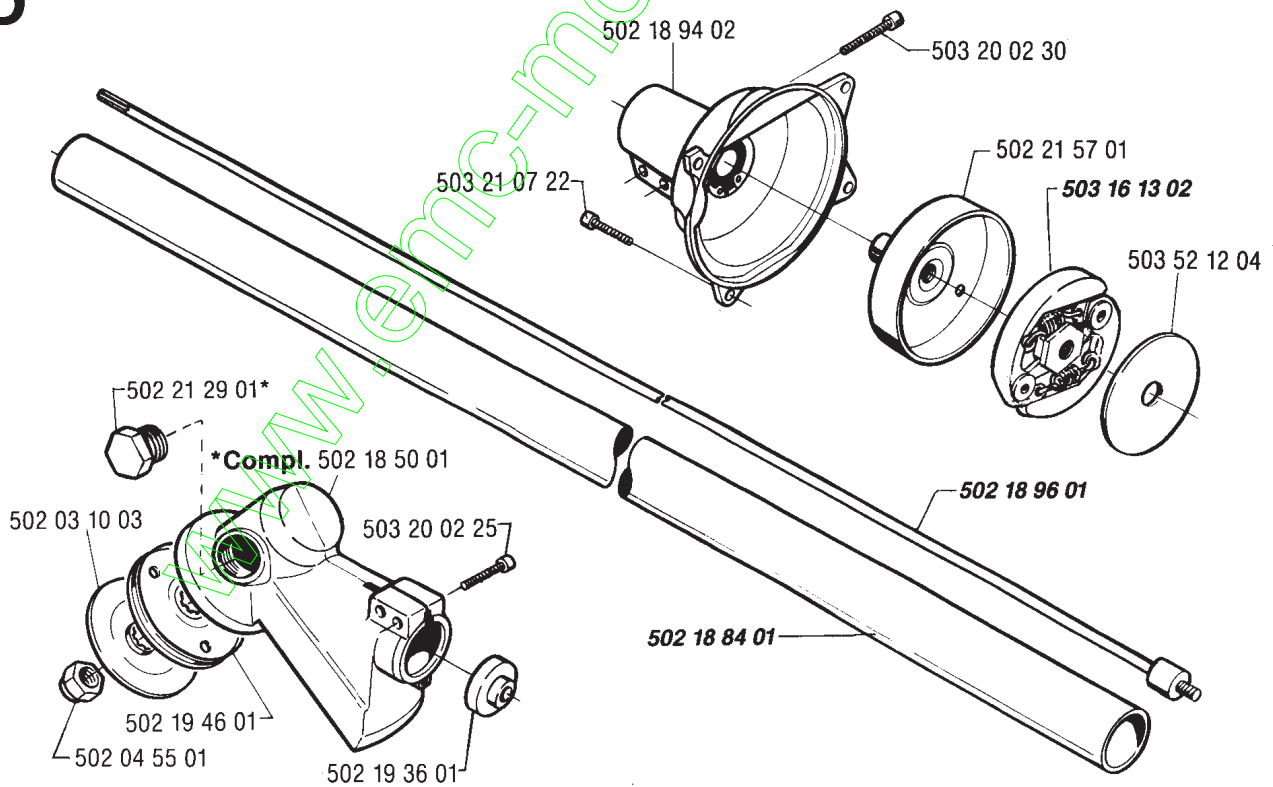

GR 36

1995.01.13

01

GR 36 Serial No > 501 0001

GR 36

RESERVDLAR  
SPARE PARTS  
ERSATZTEILE  
PIECES DE RECHANGE  
PIEZAS DE REPUESTO  
RICAMBI  
PEÇAS SOBRESSELENTE

[www.emc-motoculture.com](http://www.emc-motoculture.com)

**A****D**

**G**

compl. 503 28 15 05  
 compl. 503 28 15 06 CARB

Walbro WT 235  
 Walbro WT 270

**H**

**B****E**

**C**

compl. 503 73 63 07  
 compl. 503 73 63 08 (USA)