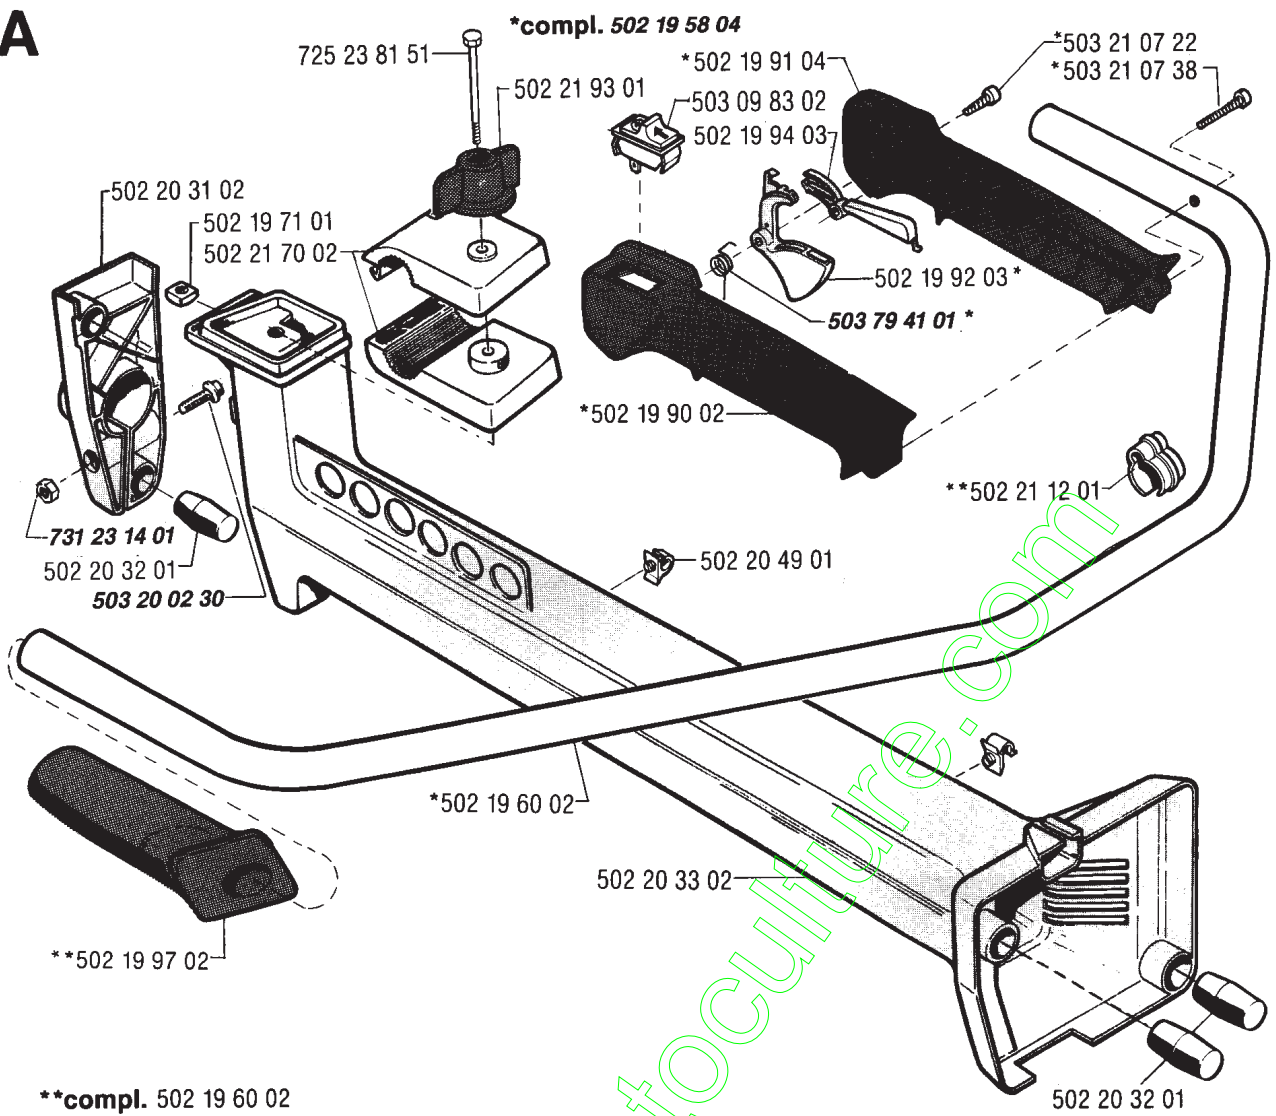

GR 36

1995.01.13

01

GR 36 Serial No > 501 0001

GR 36

RESERVDLAR  
SPARE PARTS  
ERSATZTEILE  
PIECES DE RECHANGE  
PIEZAS DE REPUESTO  
RICAMBI  
PEÇAS SOBRESSELENTE

[www.emc-motoculture.com](http://www.emc-motoculture.com)

**A****D**

**G**

compl. 503 28 15 05  
 compl. 503 28 15 06 CARB

Walbro WT 235  
 Walbro WT 270

**H**

**B****E**

**C**

compl. 503 73 63 07  
 compl. 503 73 63 08 (USA)

505 52 01 10 G  
505 52 01 25 G  
505 52 01 27 G  
506 02 81 01 G  
530 01 41 99 E  
530 01 52 26 F  
530 03 51 39 G  
530 03 51 73 G  
530 03 73 57 F  
530 03 91 45 F  
530 04 20 58 F  
530 04 20 59 F  
725 23 81 51 A  
**725 53 29 55 B**  
725 53 72 55 E  
731 23 14 01 AE  
**731 23 14 05 I**  
737 44 10 00 E