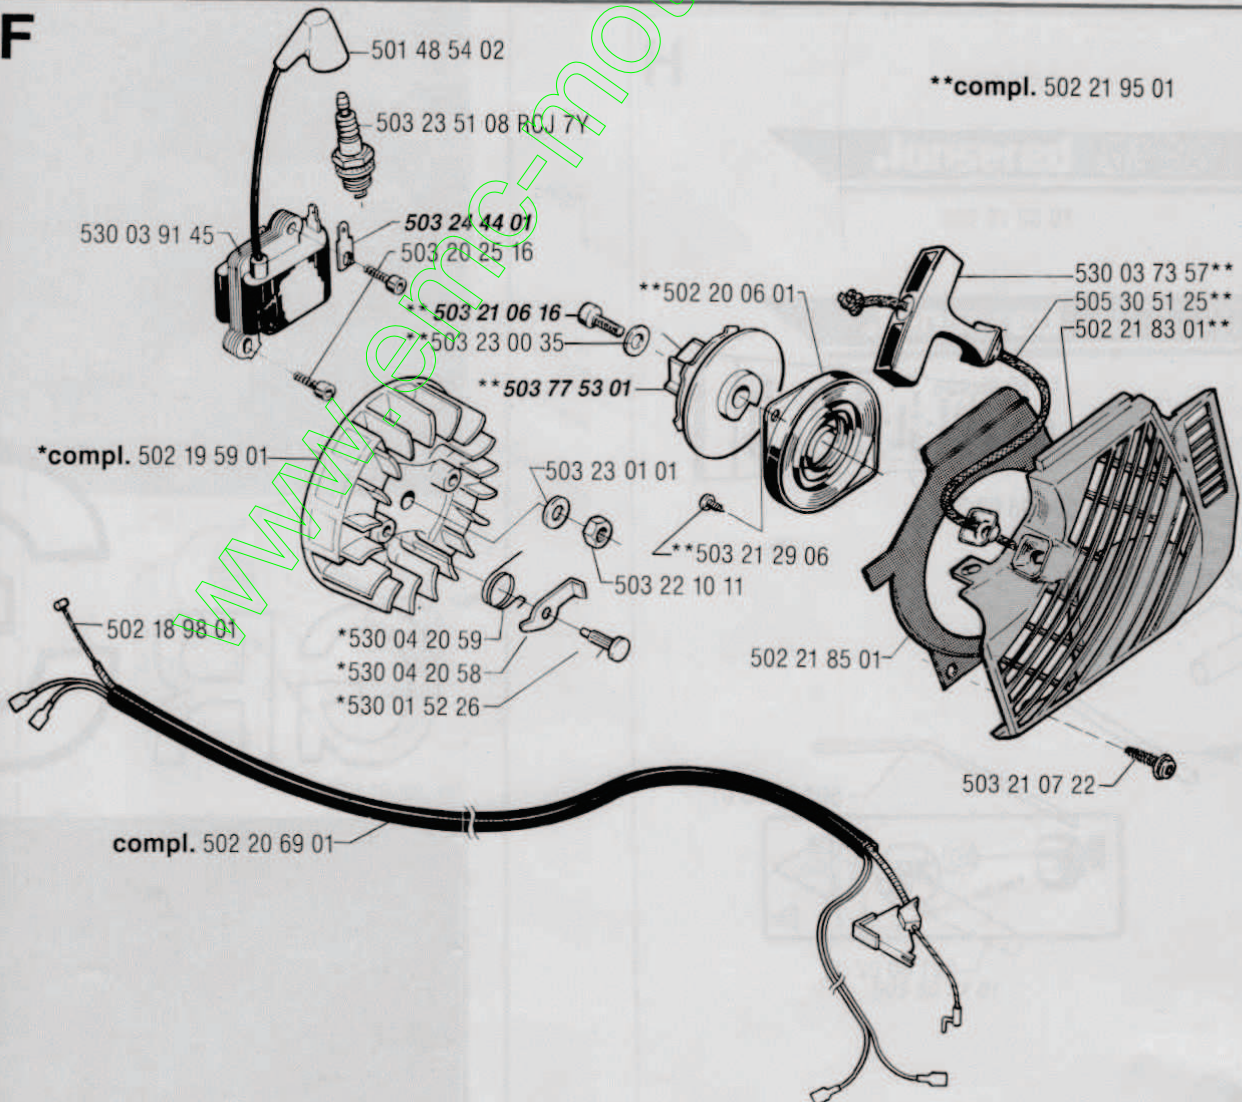

F

**compl. 502 21 95 01