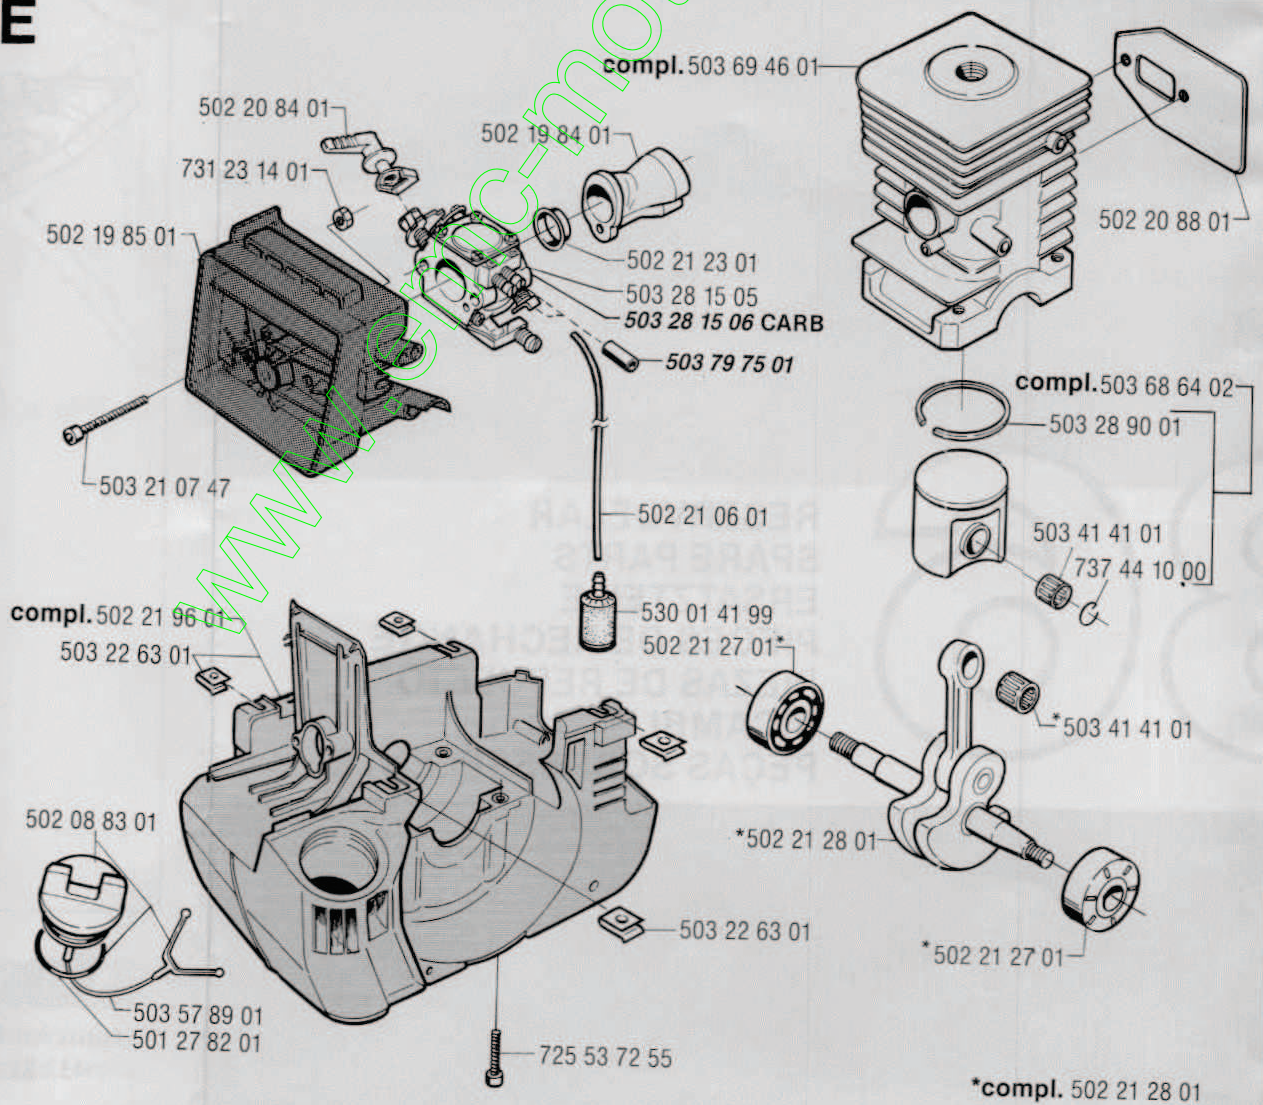

GR 36

1995.01.13

01

GR 36 Serial No > 501 0001

GR 36

RESERVDLAR  
SPARE PARTS  
ERSATZTEILE  
PIECES DE RECHANGE  
PIEZAS DE REPUESTO  
RICAMBI  
PEÇAS SOBRESSELENTE

[www.emc-motoculture.com](http://www.emc-motoculture.com)

**A****D**

**G**

compl. 503 28 15 05  
 compl. 503 28 15 06 CARB

Walbro WT 235  
 Walbro WT 270

**H**

**B****E**

**C**

compl. 503 73 63 07  
 compl. 503 73 63 08 (USA)