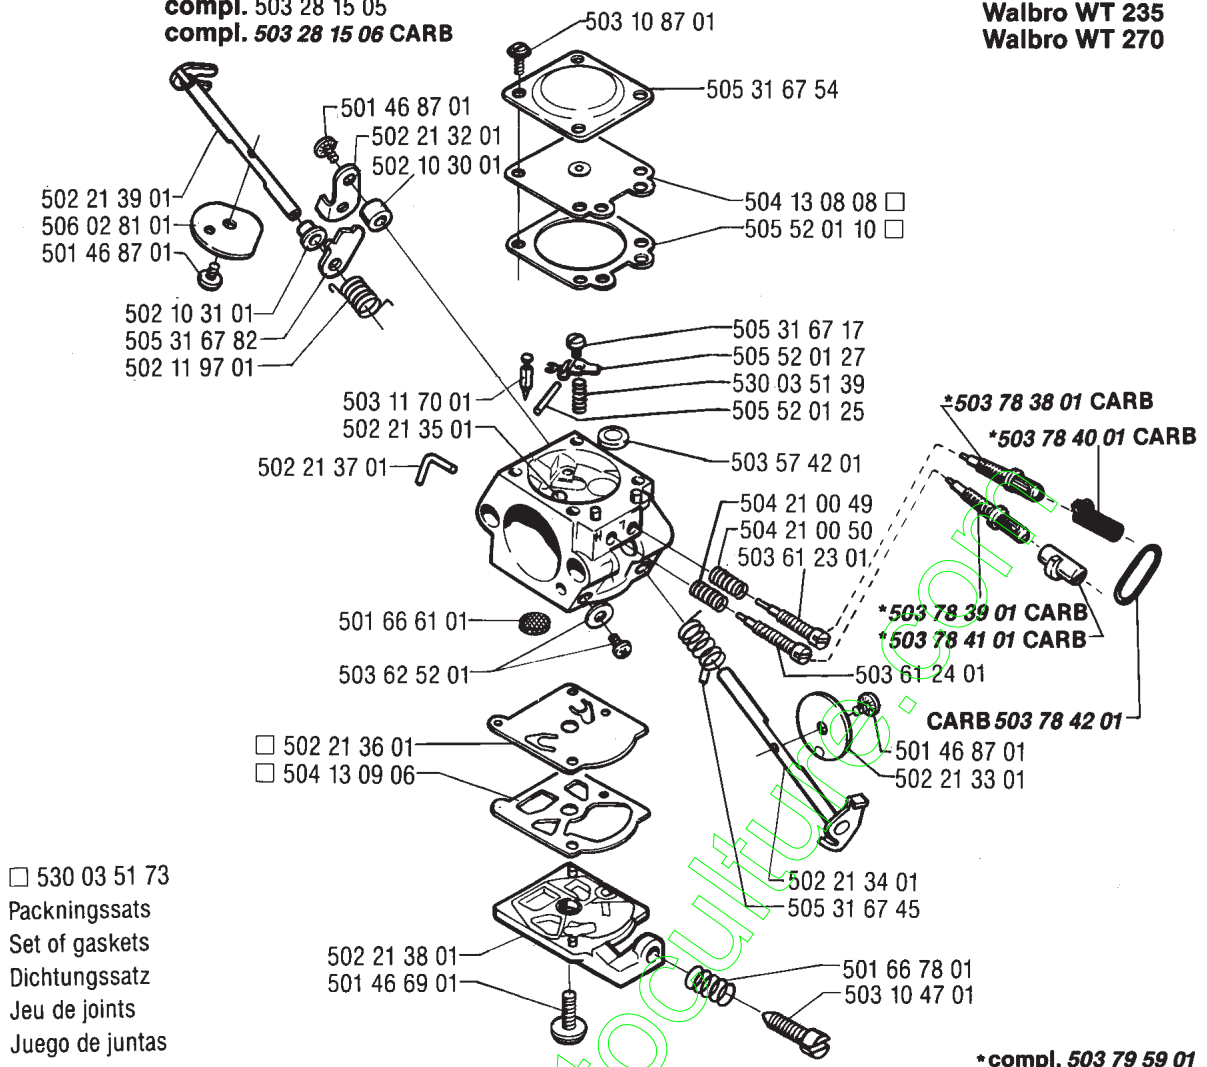

GR 36

1995.01.13

01

GR 36 Serial No > 501 0001

GR 36

RESERVDLAR  
SPARE PARTS  
ERSATZTEILE  
PIECES DE RECHANGE  
PIEZAS DE REPUESTO  
RICAMBI  
PEÇAS SOBRESSELENTE

[www.emc-motoculture.com](http://www.emc-motoculture.com)

**A****D**

**G**

compl. 503 28 15 05  
 compl. 503 28 15 06 CARB

Walbro WT 235  
 Walbro WT 270

**H**

**B****E**

**C**

compl. 503 73 63 07  
 compl. 503 73 63 08 (USA)

505 52 01 10 G  
505 52 01 25 G  
505 52 01 27 G  
506 02 81 01 G  
530 01 41 99 E  
530 01 52 26 F  
530 03 51 39 G  
530 03 51 73 G  
530 03 73 57 F  
530 03 91 45 F  
530 04 20 58 F  
530 04 20 59 F  
725 23 81 51 A  
**725 53 29 55 B**  
725 53 72 55 E  
731 23 14 01 AE  
**731 23 14 05 I**  
737 44 10 00 E