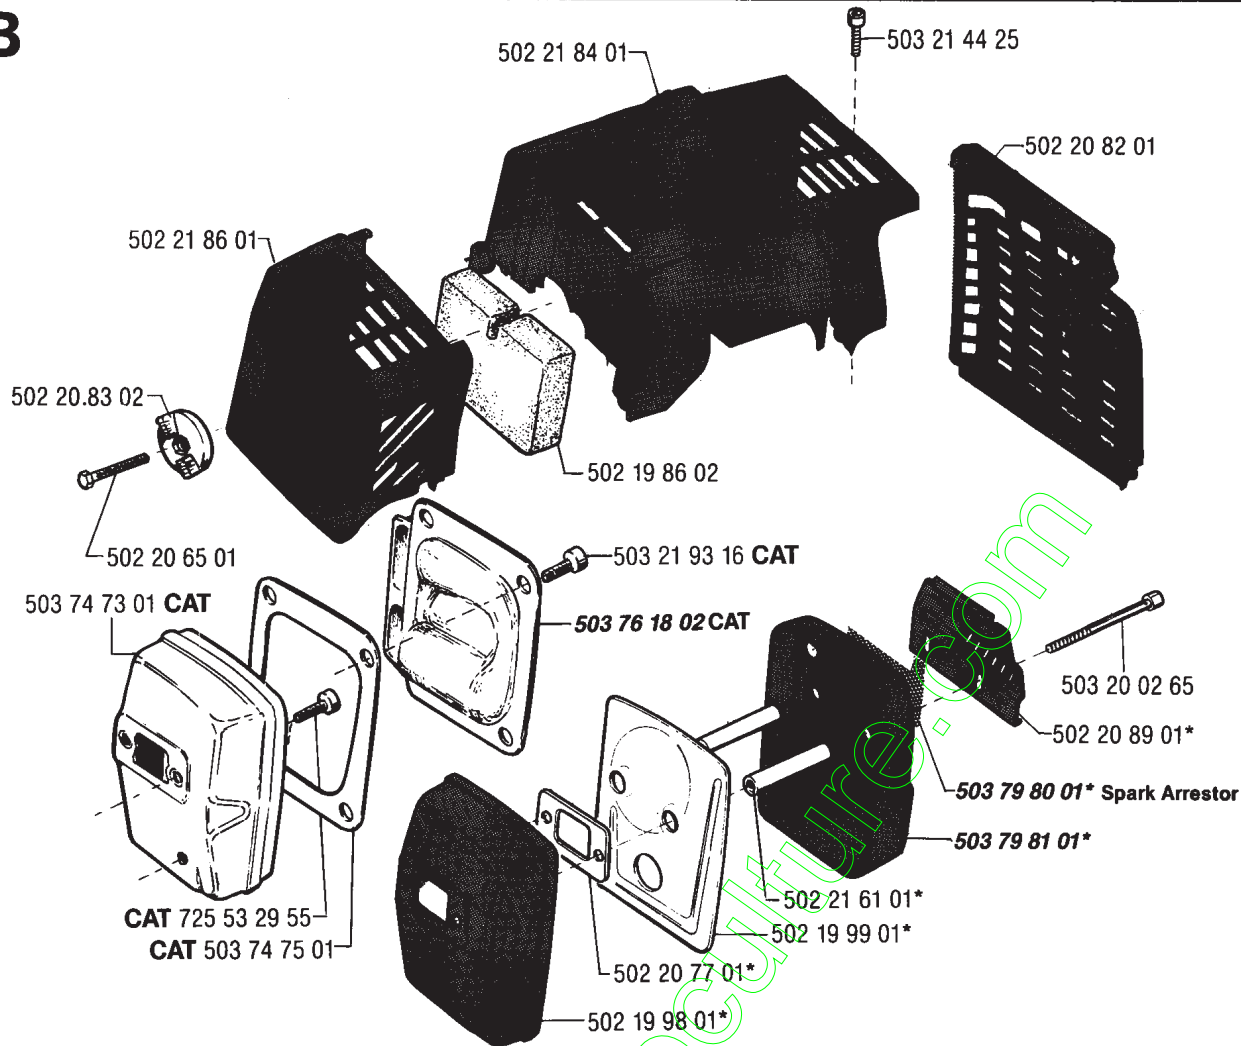

	GR 36	1996.06.13	01
---	-------	------------	----

GR 36 Serial No > 540 0001

www.emc-motoculture.com

GR 36

RESERVELAR
SPARE PARTS
ERSATZTEILE
PIECES DE RECHANGE
PIEZAS DE REPUESTO
RICAMBI
PEÇAS SOBRESSELENTE

A**D**

B**E**

C

compl. 503 73 63 07
 compl. 503 73 63 08 (USA)

**F**

G

compl. 503 28 15 05
compl. 503 28 15 06 CARB

Walbro WT 235
Walbro WT 270

503 57 55 01

*compl. 502 21 60 01

Jonsered

GR36

501 27 82 01 E
501 46 69 01 G

501 46 87 01 G
501 48 54 02 F
501 60 02 02 H
501 66 61 01 G
501 66 78 01 G
501 92 77 01 I
502 02 61 03 H
502 03 10 03 D
502 03 55 01 I
502 04 55 01 D
502 10 30 01 G
502 10 31 01 G
502 11 46 02 H
502 11 97 01 G
502 13 93 01 I
502 18 50 01 D
502 18 84 01 D
502 18 94 02 D
502 18 96 01 D
502 18 98 01 F
502 19 36 01 D
502 19 46 01 D