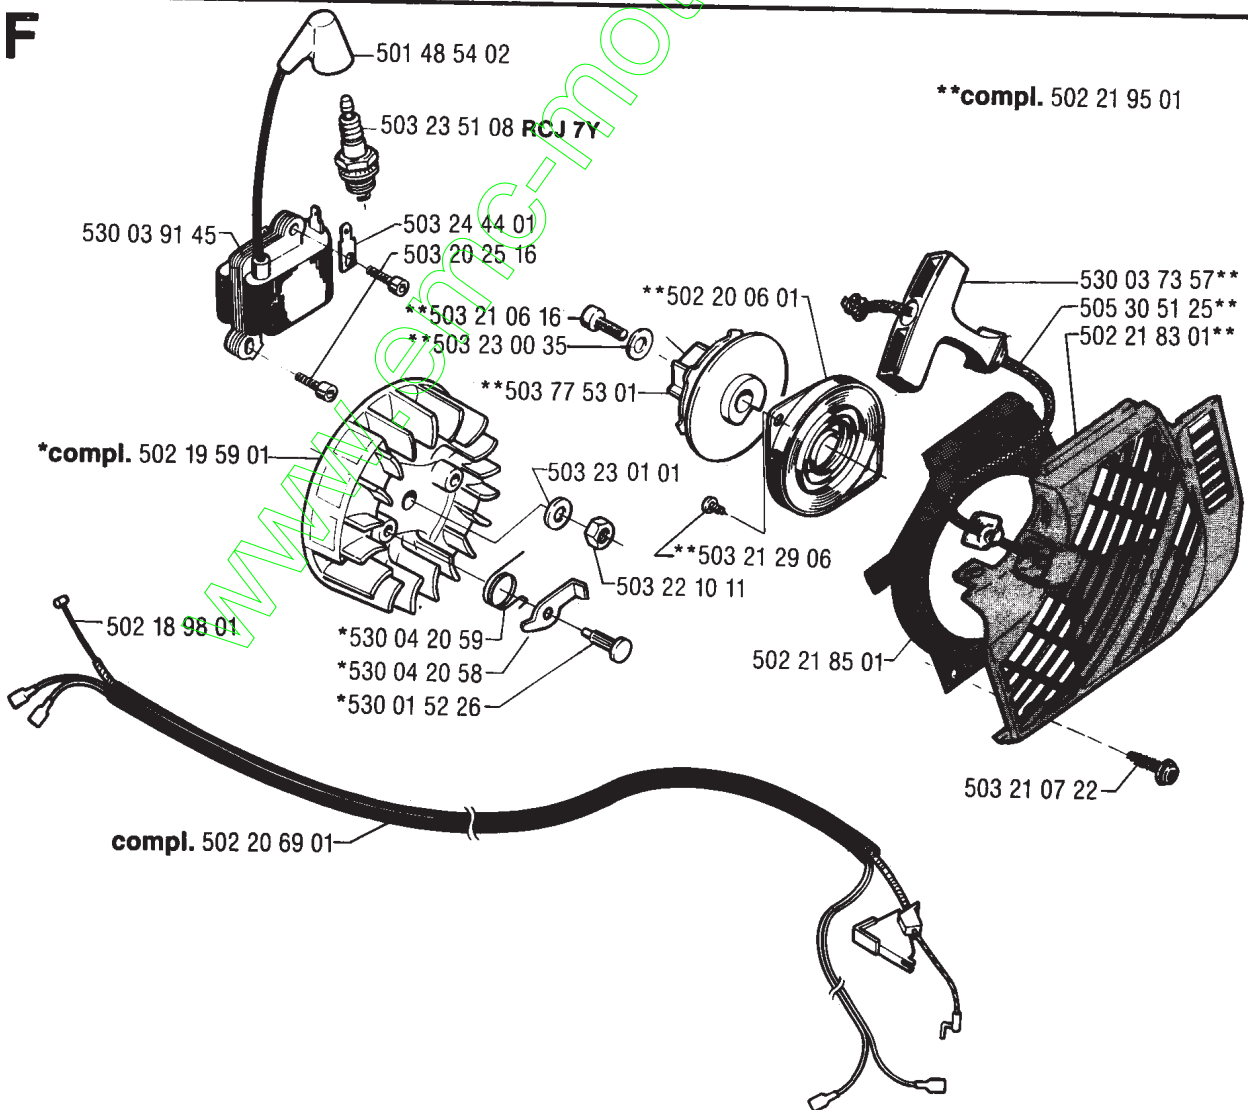

	GR 36	1996.06.13	01
---	-------	------------	----

GR 36 Serial No > 540 0001

www.emc-motoculture.com

GR 36

RESERVELAR
SPARE PARTS
ERSATZTEILE
PIECES DE RECHANGE
PIEZAS DE REPUESTO
RICAMBI
PEÇAS SOBRESSELENTE

A**D**

B**E**

C

compl. 503 73 63 07
 compl. 503 73 63 08 (USA)

**F**

G

compl. 503 28 15 05
compl. 503 28 15 06 CARB

Walbro WT 235
Walbro WT 270

503 57 55 01

*compl. 502 21 60 01

Jonsered

GR36

501 27 82 01 E
501 46 69 01 G

501 46 87 01 G
501 48 54 02 F
501 60 02 02 H
501 66 61 01 G
501 66 78 01 G
501 92 77 01 I
502 02 61 03 H
502 03 10 03 D
502 03 55 01 I
502 04 55 01 D
502 10 30 01 G
502 10 31 01 G
502 11 46 02 H
502 11 97 01 G
502 13 93 01 I
502 18 50 01 D
502 18 84 01 D
502 18 94 02 D
502 18 96 01 D
502 18 98 01 F
502 19 36 01 D
502 19 46 01 D