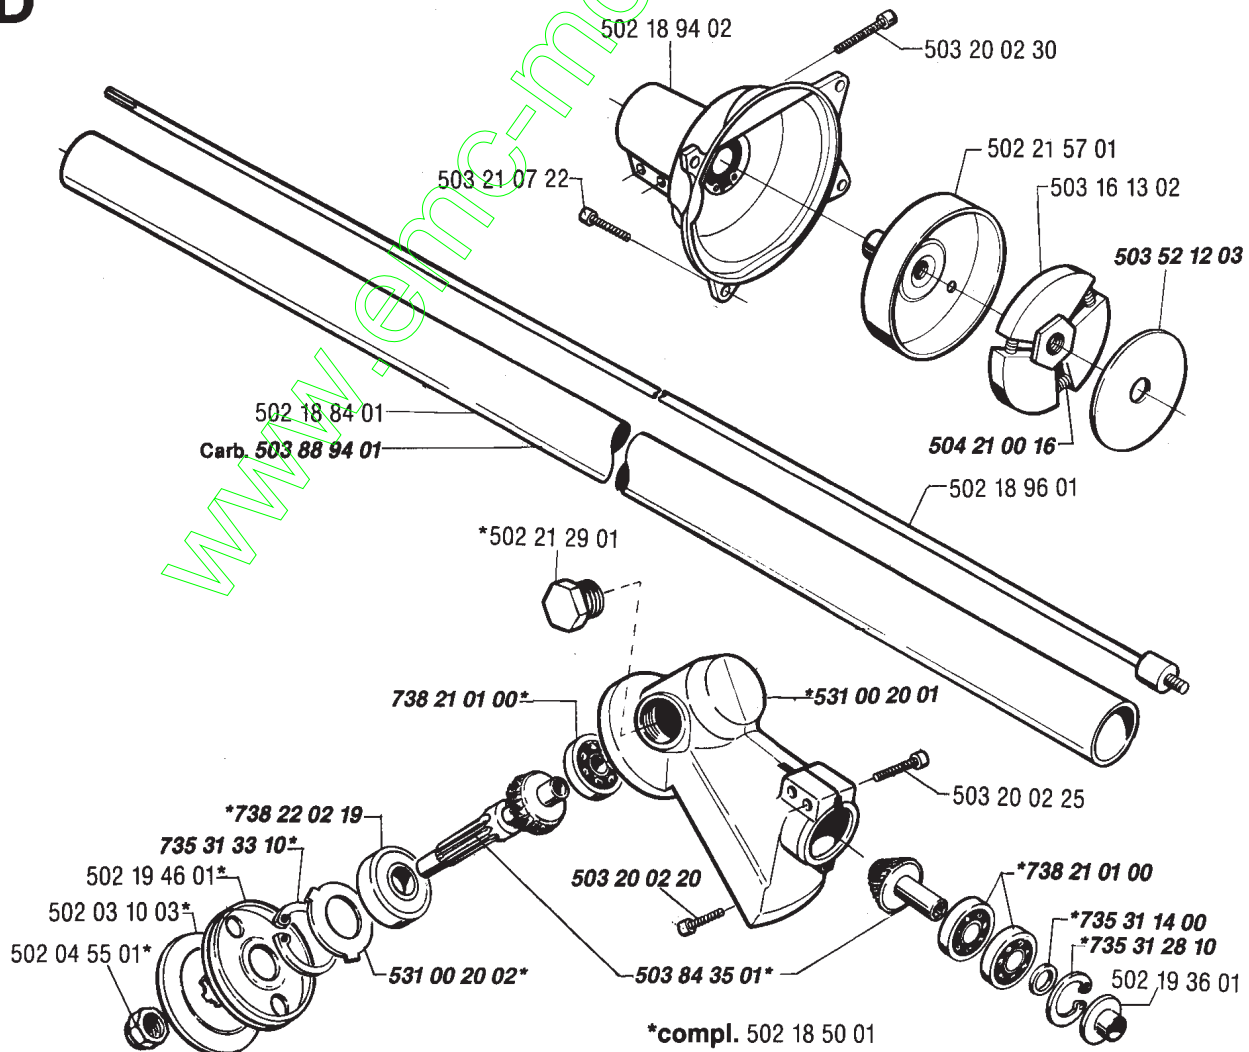

	GR 36	1996.06.13	01
---	-------	------------	----

GR 36 Serial No > 540 0001

www.emc-motoculture.com

GR 36

RESERVELAR
SPARE PARTS
ERSATZTEILE
PIECES DE RECHANGE
PIEZAS DE REPUESTO
RICAMBI
PEÇAS SOBRESSELENTE

A**D**

B**E**

C

compl. 503 73 63 07
 compl. 503 73 63 08 (USA)

**F**

G

compl. 503 28 15 05
compl. 503 28 15 06 CARB

Walbro WT 235
Walbro WT 270

503 57 55 01

*compl. 502 21 60 01

Jonsered

GR36

501 27 82 01 E
501 46 69 01 G

501 46 87 01 G
501 48 54 02 F
501 60 02 02 H
501 66 61 01 G
501 66 78 01 G
501 92 77 01 I
502 02 61 03 H
502 03 10 03 D
502 03 55 01 I
502 04 55 01 D
502 10 30 01 G
502 10 31 01 G
502 11 46 02 H
502 11 97 01 G
502 13 93 01 I
502 18 50 01 D
502 18 84 01 D
502 18 94 02 D
502 18 96 01 D
502 18 98 01 F
502 19 36 01 D
502 19 46 01 D

503 88 94 01 D
503 89 67 01 G

504 13 08 07 G
504 13 09 06 G

504 21 00 16 D
504 21 00 49 G
504 21 00 50 G
504 98 00 20 H
505 30 51 25 F
505 31 67 17 G
505 31 67 45 G
505 31 67 54 G
505 31 67 82 G
505 52 01 10 G
505 52 01 25 G
505 52 01 27 G
506 02 81 01 G
530 01 41 99 E
530 01 52 26 F
530 03 51 39 G
530 03 51 73 G
530 03 73 57 F
530 03 91 45 F
530 04 20 58 F
530 04 20 59 F