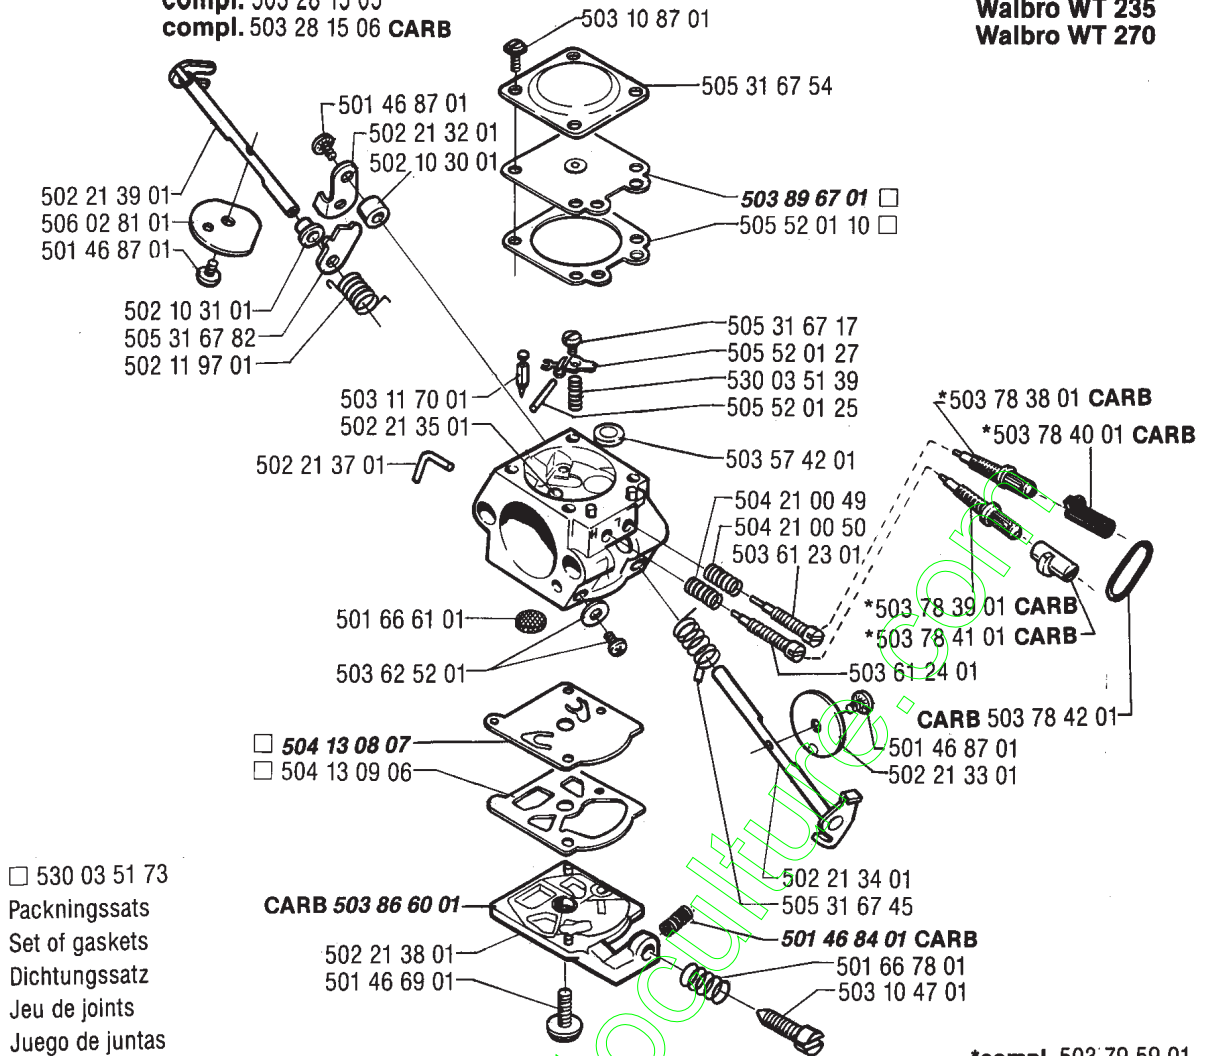

	GR 36	1996.06.13	01
---	-------	------------	----

GR 36 Serial No > 540 0001

www.emc-motoculture.com

GR 36

RESERVELAR
SPARE PARTS
ERSATZTEILE
PIECES DE RECHANGE
PIEZAS DE REPUESTO
RICAMBI
PEÇAS SOBRESSELENTE

A**D**

B**E**

C

compl. 503 73 63 07
 compl. 503 73 63 08 (USA)

**F**

G

compl. 503 28 15 05
compl. 503 28 15 06 CARB

Walbro WT 235
Walbro WT 270

503 57 55 01

*compl. 502 21 60 01

Jonsered

GR36

501 27 82 01 E
501 46 69 01 G

501 46 87 01 G
501 48 54 02 F
501 60 02 02 H
501 66 61 01 G
501 66 78 01 G
501 92 77 01 I
502 02 61 03 H
502 03 10 03 D
502 03 55 01 I
502 04 55 01 D
502 10 30 01 G
502 10 31 01 G
502 11 46 02 H
502 11 97 01 G
502 13 93 01 I
502 18 50 01 D
502 18 84 01 D
502 18 94 02 D
502 18 96 01 D
502 18 98 01 F
502 19 36 01 D
502 19 46 01 D

503 88 94 01 D
503 89 67 01 G

504 13 08 07 G
504 13 09 06 G

504 21 00 16 D
504 21 00 49 G
504 21 00 50 G
504 98 00 20 H
505 30 51 25 F
505 31 67 17 G
505 31 67 45 G
505 31 67 54 G
505 31 67 82 G
505 52 01 10 G
505 52 01 25 G
505 52 01 27 G
506 02 81 01 G
530 01 41 99 E
530 01 52 26 F
530 03 51 39 G
530 03 51 73 G
530 03 73 57 F
530 03 91 45 F
530 04 20 58 F
530 04 20 59 F