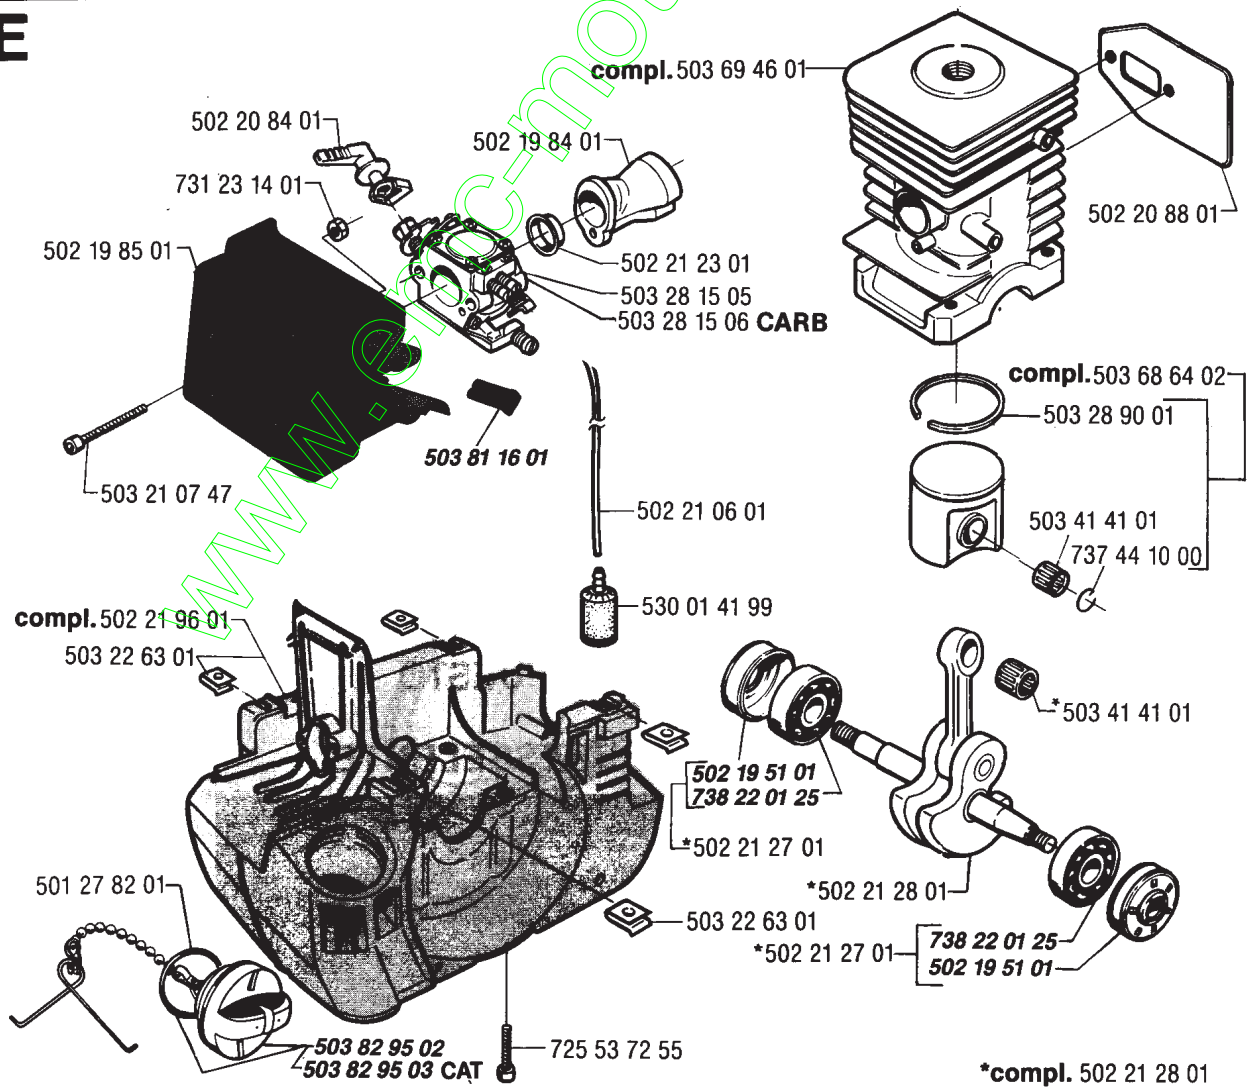

	GR 36	1996.06.13	01
---	-------	------------	----

GR 36 Serial No > 540 0001

www.emc-motoculture.com

GR 36

RESERVELAR
SPARE PARTS
ERSATZTEILE
PIECES DE RECHANGE
PIEZAS DE REPUESTO
RICAMBI
PEÇAS SOBRESSELENTE

A**D**

B**E**

C

compl. 503 73 63 07
 compl. 503 73 63 08 (USA)

**F**

G

compl. 503 28 15 05
compl. 503 28 15 06 CARB

Walbro WT 235
Walbro WT 270

503 57 55 01

*compl. 502 21 60 01

Jonsered

GR36

501 27 82 01 E
501 46 69 01 G

501 46 87 01 G
501 48 54 02 F
501 60 02 02 H
501 66 61 01 G
501 66 78 01 G
501 92 77 01 I
502 02 61 03 H
502 03 10 03 D
502 03 55 01 I
502 04 55 01 D
502 10 30 01 G
502 10 31 01 G
502 11 46 02 H
502 11 97 01 G
502 13 93 01 I
502 18 50 01 D
502 18 84 01 D
502 18 94 02 D
502 18 96 01 D
502 18 98 01 F
502 19 36 01 D
502 19 46 01 D