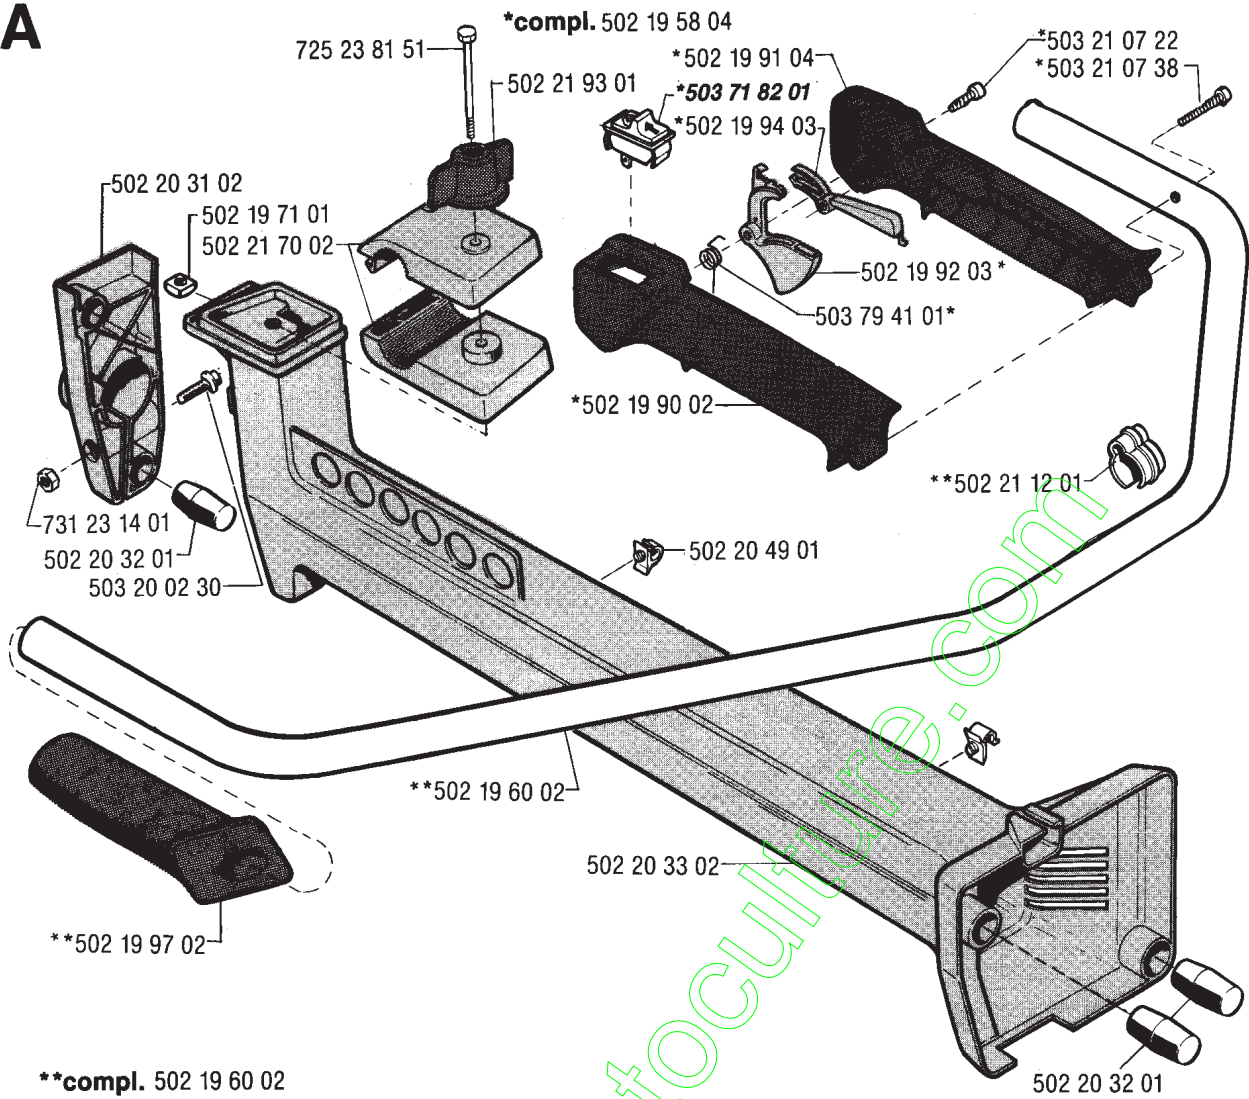

	GR 36	1996.06.13	01
---	-------	------------	----

GR 36 Serial No > 540 0001

www.emc-motoculture.com

GR 36

RESERVELAR
SPARE PARTS
ERSATZTEILE
PIECES DE RECHANGE
PIEZAS DE REPUESTO
RICAMBI
PEÇAS SOBRESSELENTE

A**D**

B**E**

C

compl. 503 73 63 07
 compl. 503 73 63 08 (USA)

**F**

G

compl. 503 28 15 05
compl. 503 28 15 06 CARB

Walbro WT 235
Walbro WT 270

503 57 55 01

*compl. 502 21 60 01

Jonsered

GR36

501 27 82 01 E
501 46 69 01 G

501 46 87 01 G
501 48 54 02 F
501 60 02 02 H
501 66 61 01 G
501 66 78 01 G
501 92 77 01 I
502 02 61 03 H
502 03 10 03 D
502 03 55 01 I
502 04 55 01 D
502 10 30 01 G
502 10 31 01 G
502 11 46 02 H
502 11 97 01 G
502 13 93 01 I
502 18 50 01 D
502 18 84 01 D
502 18 94 02 D
502 18 96 01 D
502 18 98 01 F
502 19 36 01 D
502 19 46 01 D