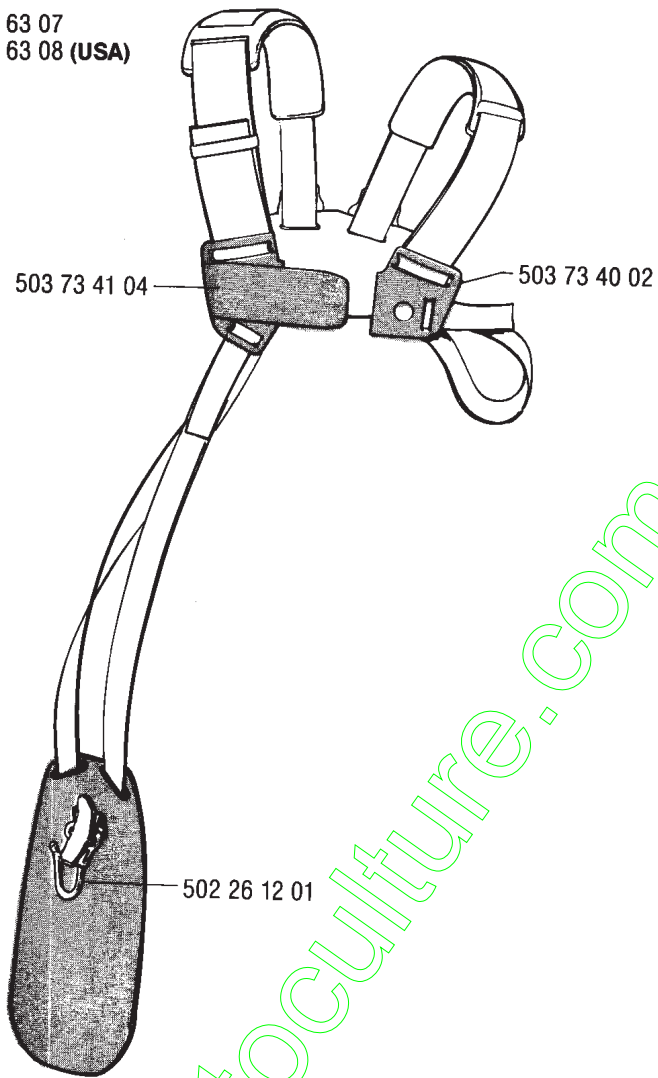

	GR 36	1996.06.13	01
---	-------	------------	----

GR 36 Serial No > 540 0001

www.emc-motoculture.com

GR 36

RESERVELAR
SPARE PARTS
ERSATZTEILE
PIECES DE RECHANGE
PIEZAS DE REPUESTO
RICAMBI
PEÇAS SOBRESSELENTE

A**D**

B**E**

C

compl. 503 73 63 07
 compl. 503 73 63 08 (USA)

**F**

G

compl. 503 28 15 05
compl. 503 28 15 06 CARB

Walbro WT 235
Walbro WT 270