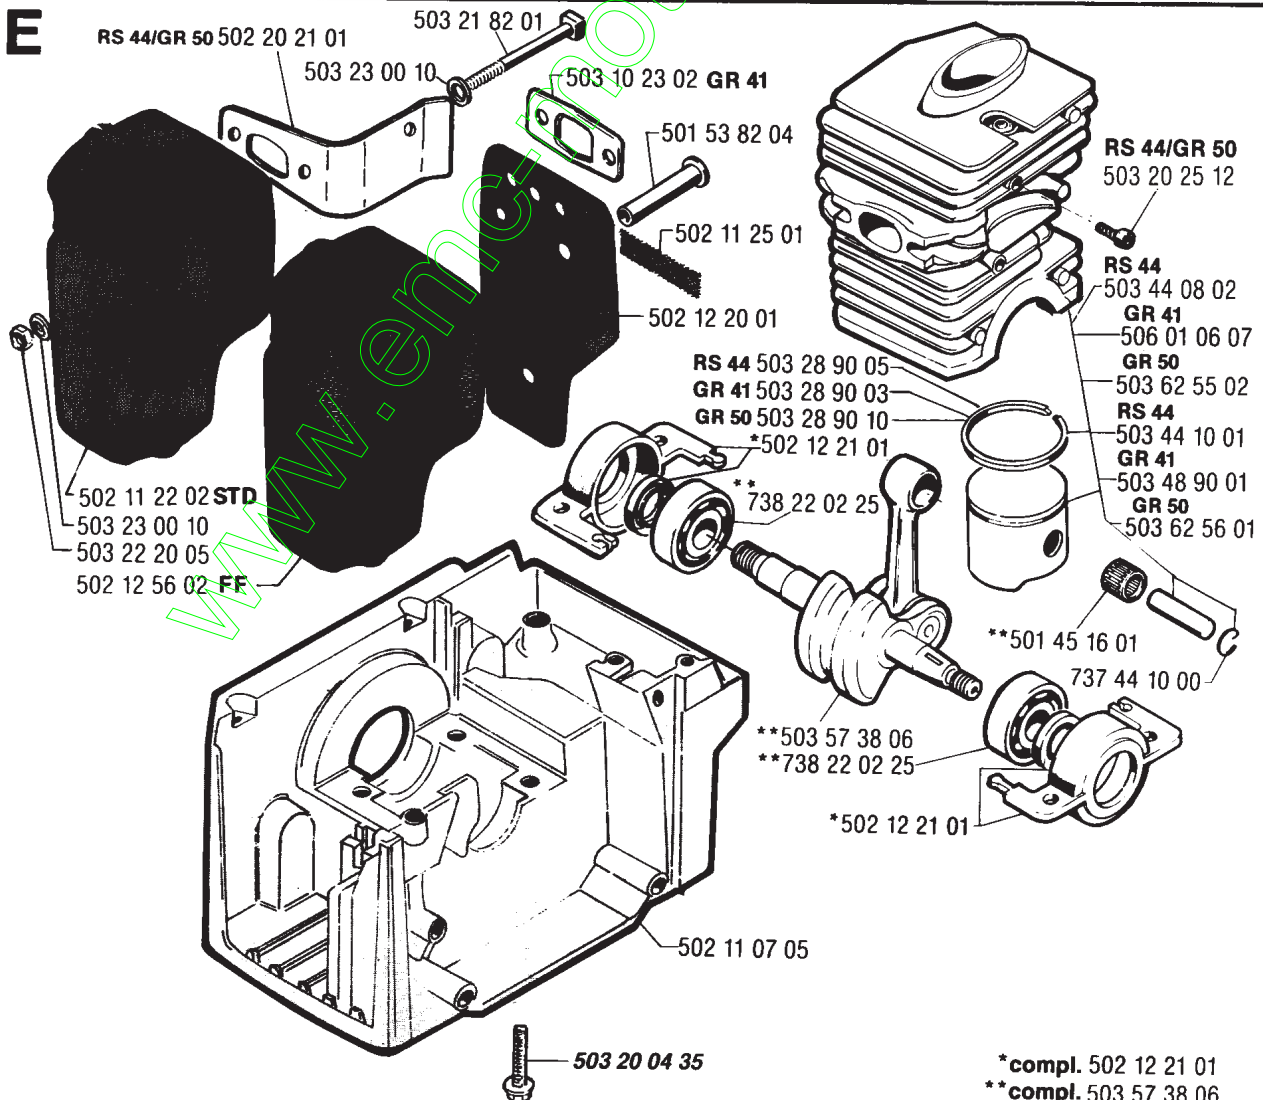

B

E

*compl. 502 12 21 01
**compl. 503 57 38 06