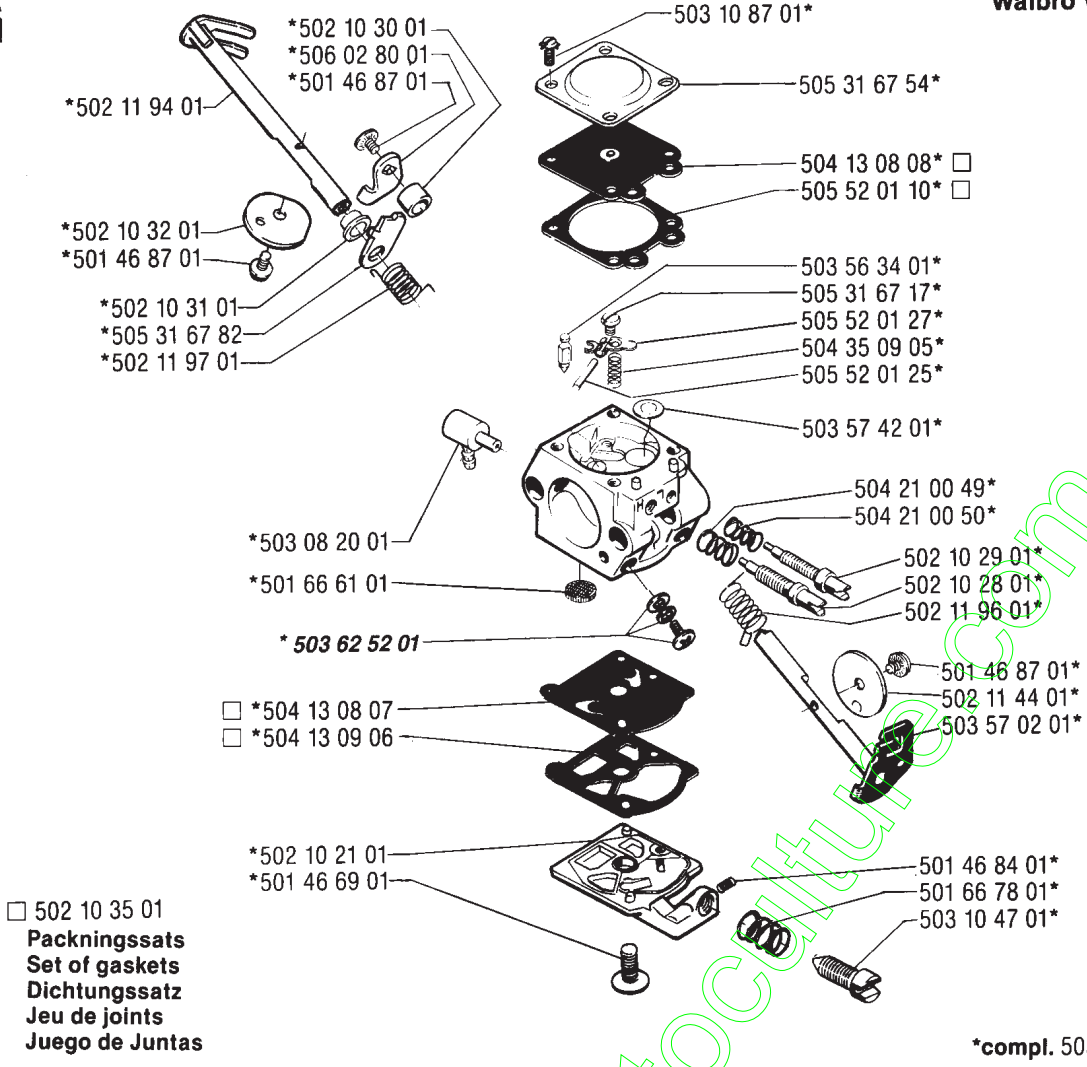

GR50 Serial No > 625 0177

41  
44  
50

RS  
GR

RESERVELAR  
SPARE PARTS  
ERSATZTEILE  
PIECES DE RECHANGE  
PIEZAS DE REPUESTO  
RICAMBI  
PEÇAS SOBRESSELENTE

[www.eng-motoculture.com](http://www.eng-motoculture.com)

**A****D**

**B****E**

\*compl. 502 12 21 01  
 \*\*compl. 503 57 38 06

C

\*compl. 502 12 36 03  
\*compl. 502 12 36 05 USA

F

\*\*compl. 503 79 00 02

**G**

**H**

**Jonsered GR 41**

502 20 51 01

**Jonsered RS 44**

502 20 53 01

**Jonsered GR 50**

502 28 16 01

**Jonsered**