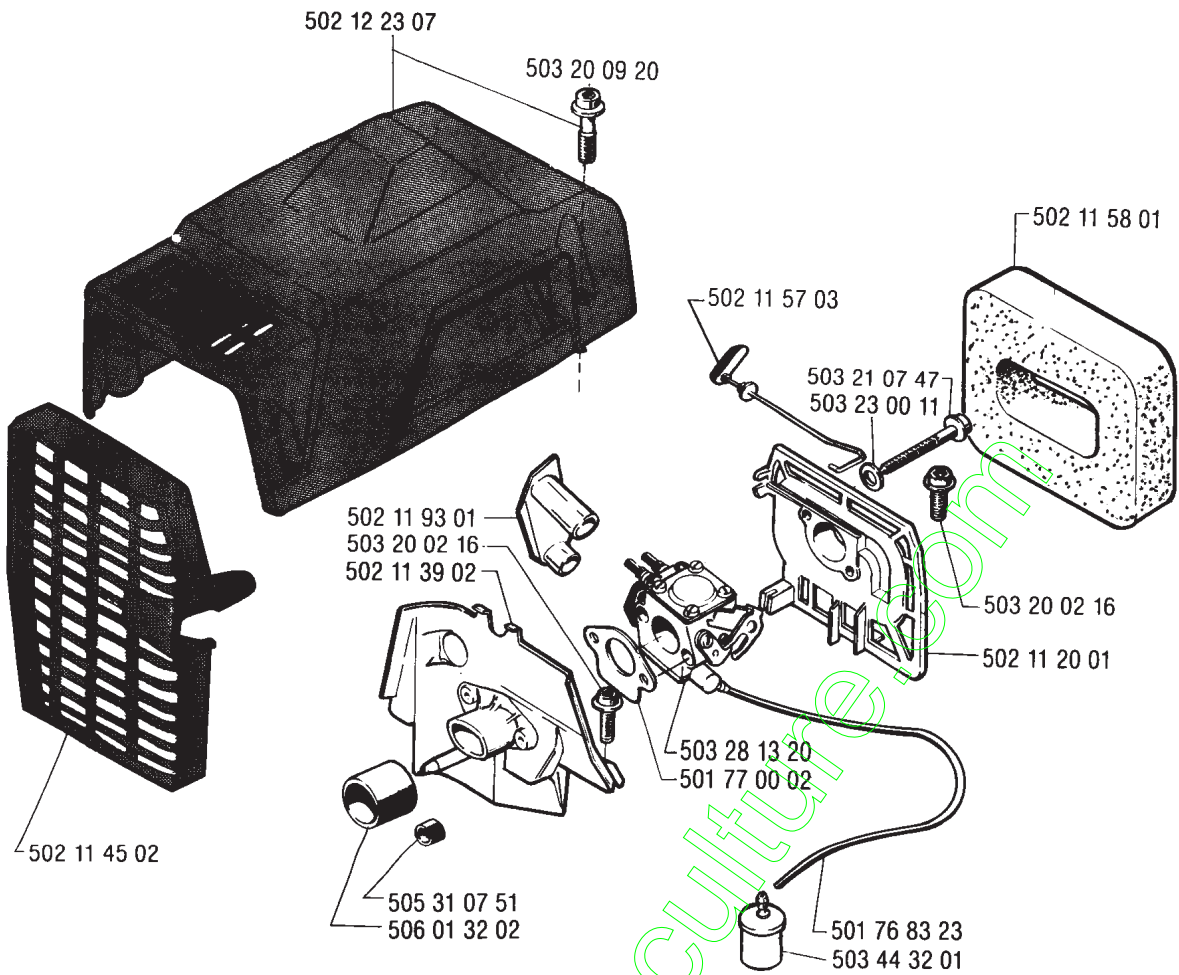

B

E

*compl. 502 12 21 01
**compl. 503 57 38 06