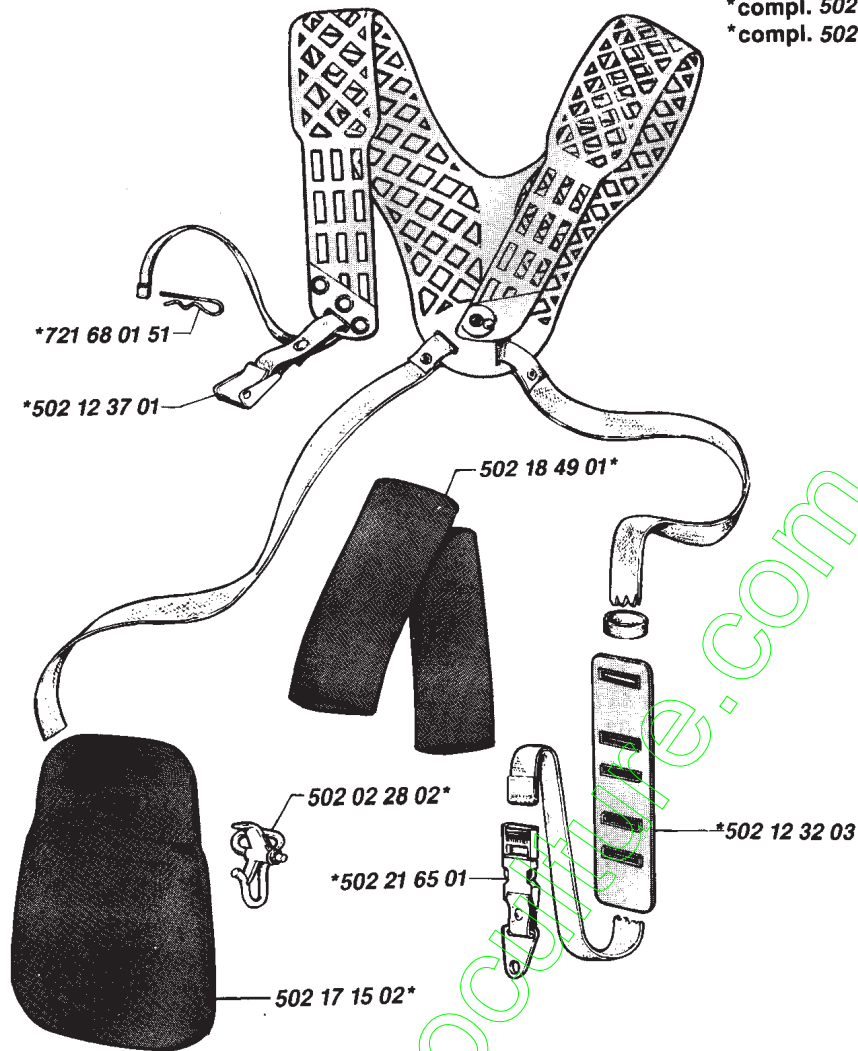

GR50 Serial No > 625 0177

41  
44  
50

RS  
GR

RESERVELAR  
SPARE PARTS  
ERSATZTEILE  
PIECES DE RECHANGE  
PIEZAS DE REPUESTO  
RICAMBI  
PEÇAS SOBRESSELENTE

[www.eng-motoculture.com](http://www.eng-motoculture.com)

**A****D**

**B****E**

\*compl. 502 12 21 01  
 \*\*compl. 503 57 38 06

C

\*compl. 502 12 36 03  
\*compl. 502 12 36 05 USA

F

\*\*compl. 503 79 00 02

**G**