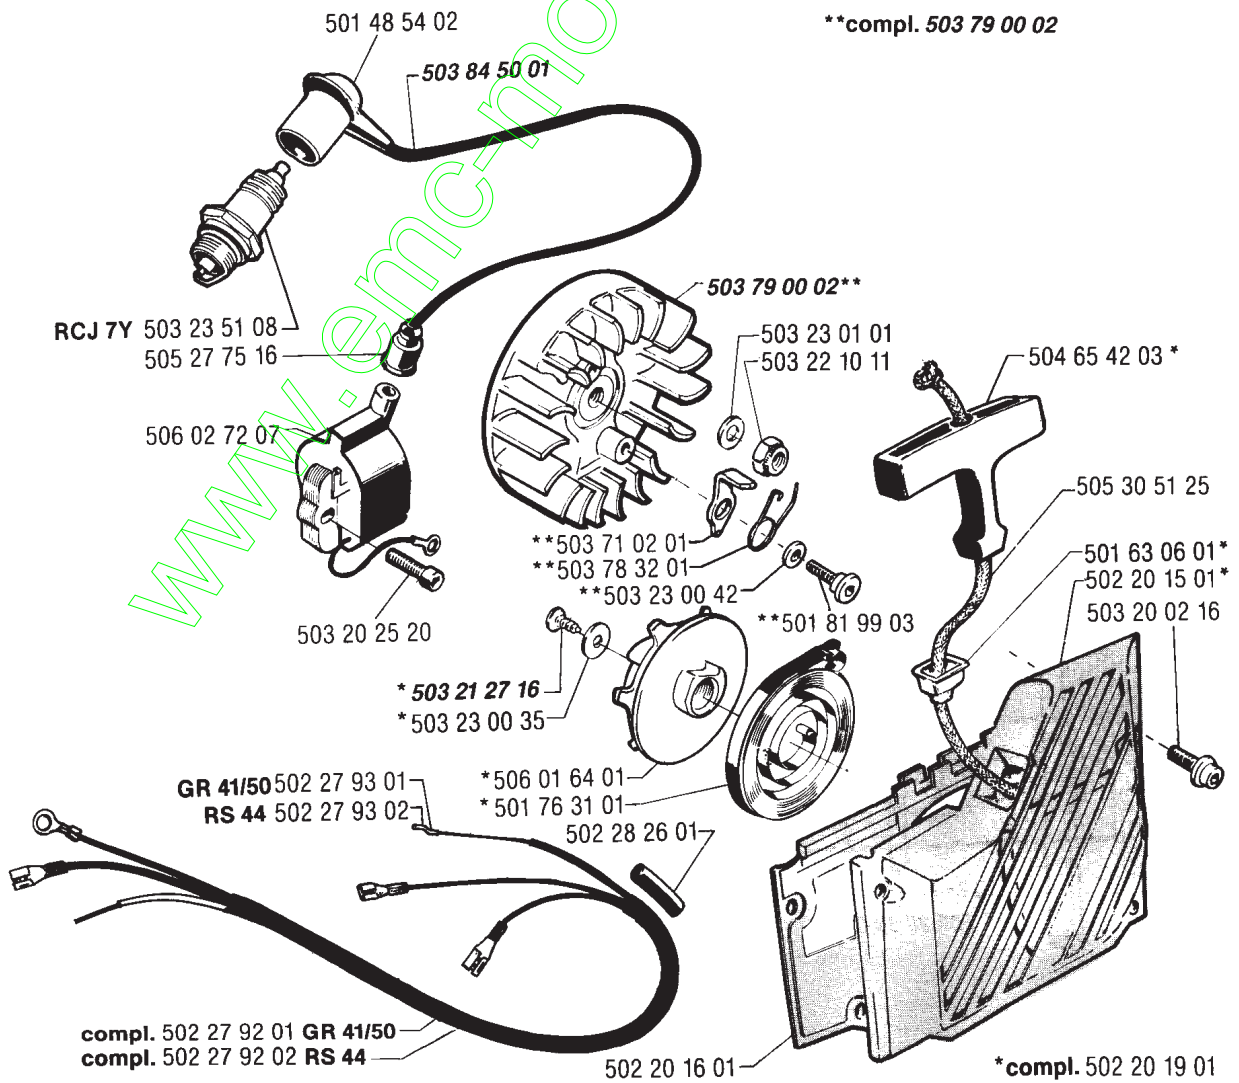

GR50 Serial No > 625 0177

41  
44  
50

RS  
GR

RESERVELAR  
SPARE PARTS  
ERSATZTEILE  
PIECES DE RECHANGE  
PIEZAS DE REPUESTO  
RICAMBI  
PEÇAS SOBRESSELENTE

[www.eng-motoculture.com](http://www.eng-motoculture.com)

**A****D**

**B****E**

\*compl. 502 12 21 01  
 \*\*compl. 503 57 38 06

C

\*compl. 502 12 36 03  
\*compl. 502 12 36 05 USA

F

\*\*compl. 503 79 00 02

**G**

**H**

**Jonsered GR 41**

502 20 51 01

**Jonsered RS 44**

502 20 53 01

**Jonsered GR 50**

502 28 16 01

**Jonsered**