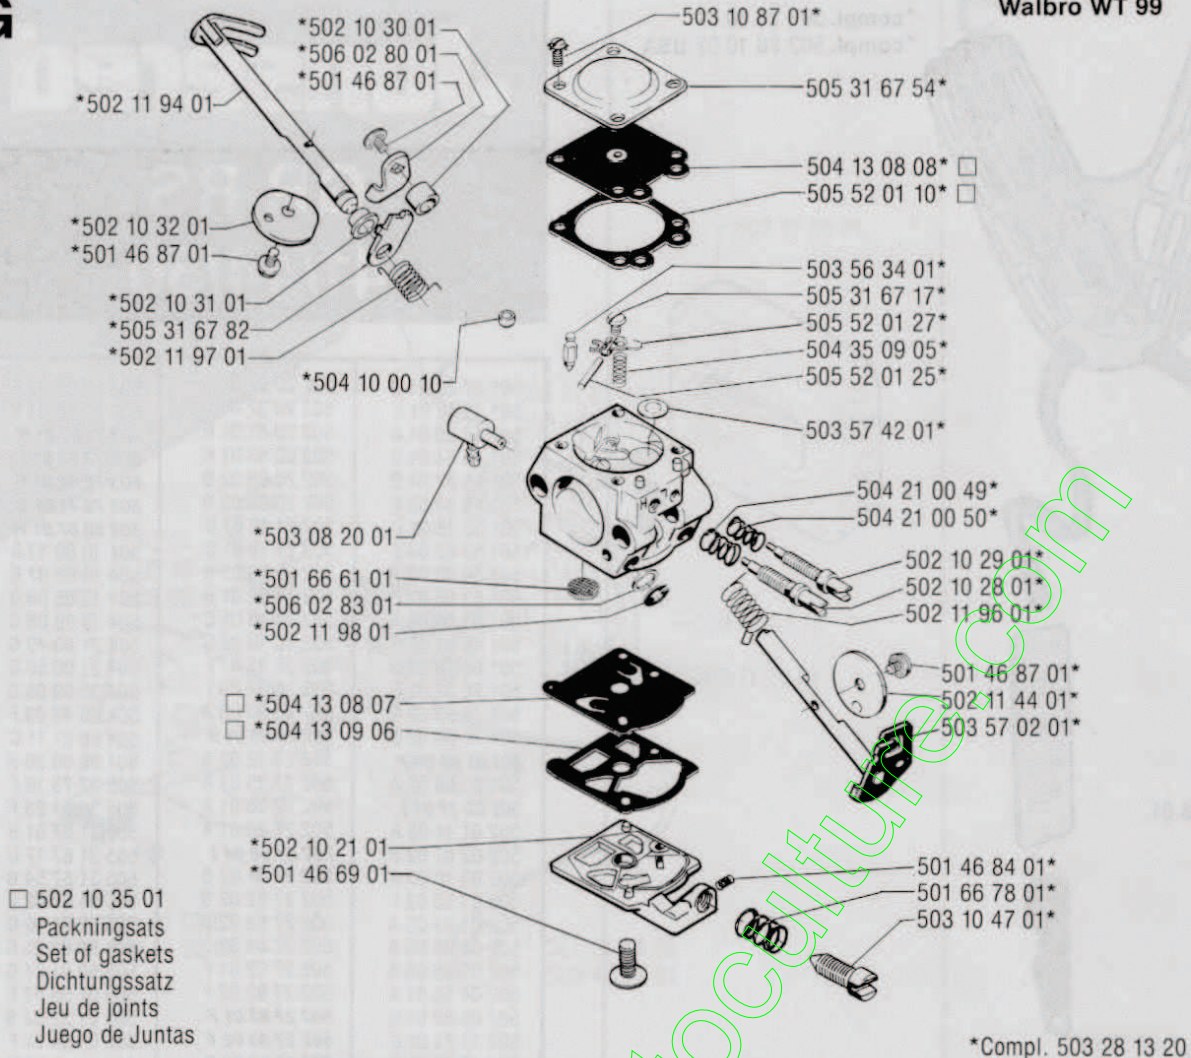

503 23 01 01
503 22 10 11

504 65 42 03 *

505 30 51 25

501 63 06 01*
502 20 15 01*
503 20 02 16

**503 71 02 01
**503 78 32 01
**503 23 00 42

**501 81 99 03

*729 23 44 01
*503 23 00 35

GR 41/50 502 27 93 01
RS 44 502 27 93 02

*506 01 64 01
*501 76 31 01

502 28 26 01

compl. 502 27 92 01 GR 41/50
compl. 502 27 92 02 RS 44

502 20 16 01

*compl. 502 20 19 01

www.encc-motoculture.com

G**Walbro WT 99****H****Jonsered GR 41**

502 20 51 01

Jonsered RS 44

502 20 53 01

Jonsered GR 50

502 28 16 01

503 80 87 01

*compl. 502 11 03 02

Jonsered

GR-RS
41/44/50