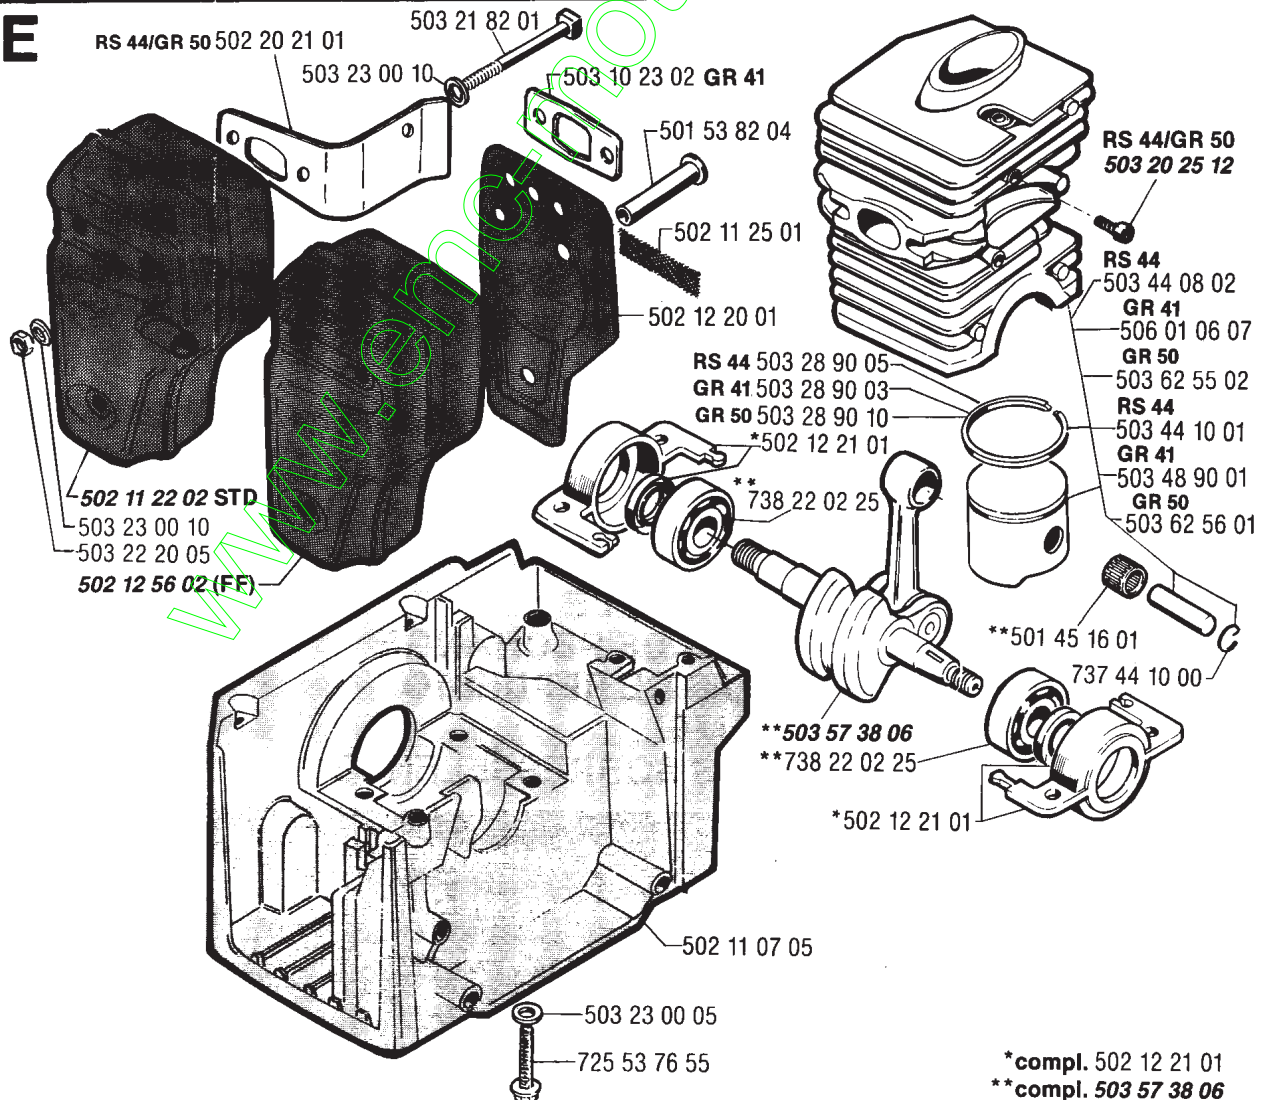

B

E

*compl. 502 12 21 01
**compl. 503 57 38 06