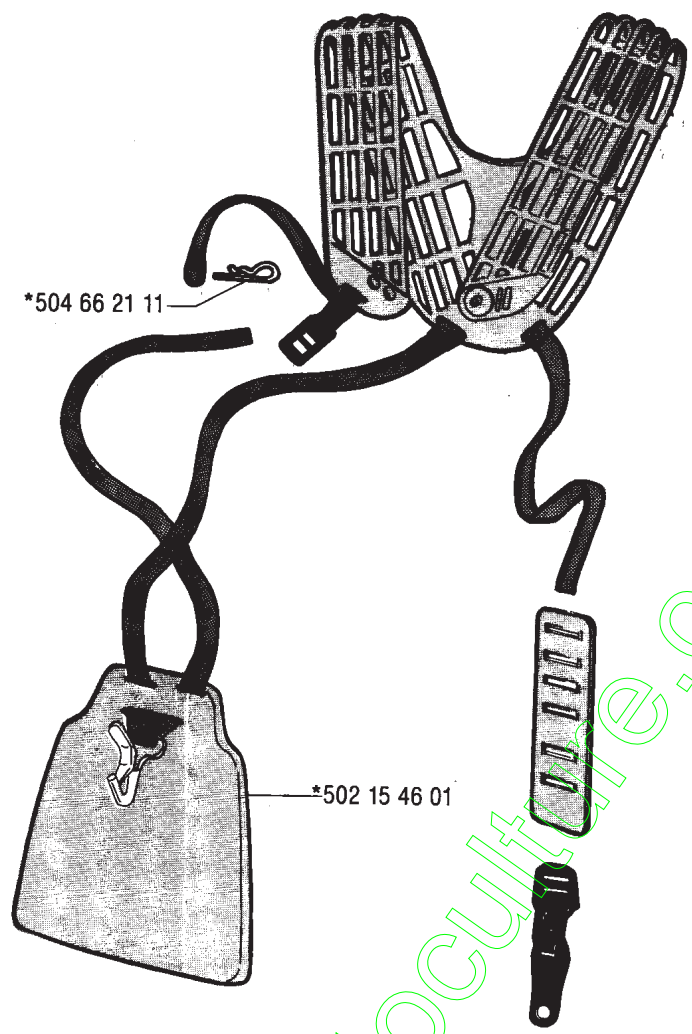

C

*compl. 502 26 10 01
*compl. 502 26 10 02 USA

*504 66 21 11

*502 15 46 01

F

** compl. 503 52 18 03