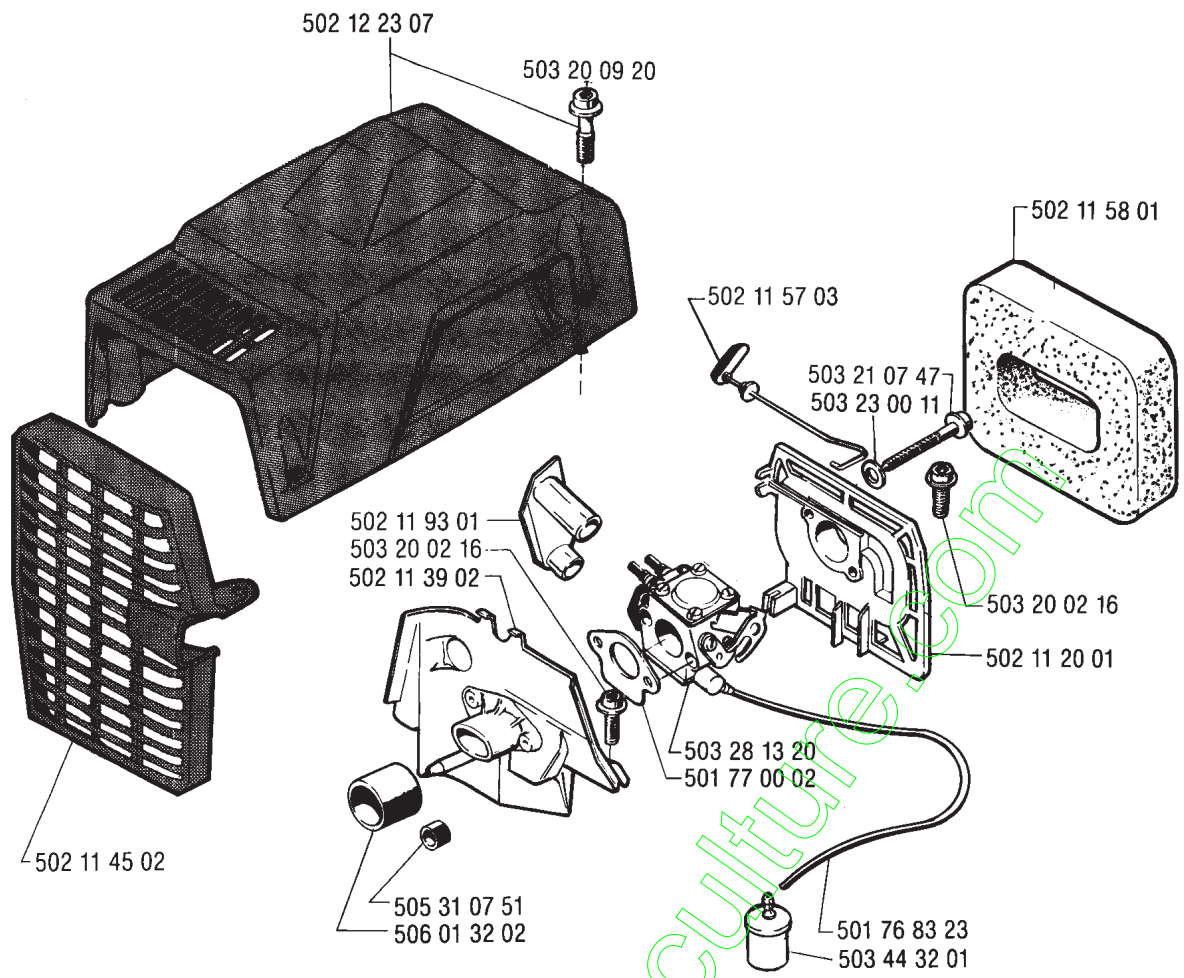

B

E

*compl. 502 12 21 01
**compl. 503 57 38 06