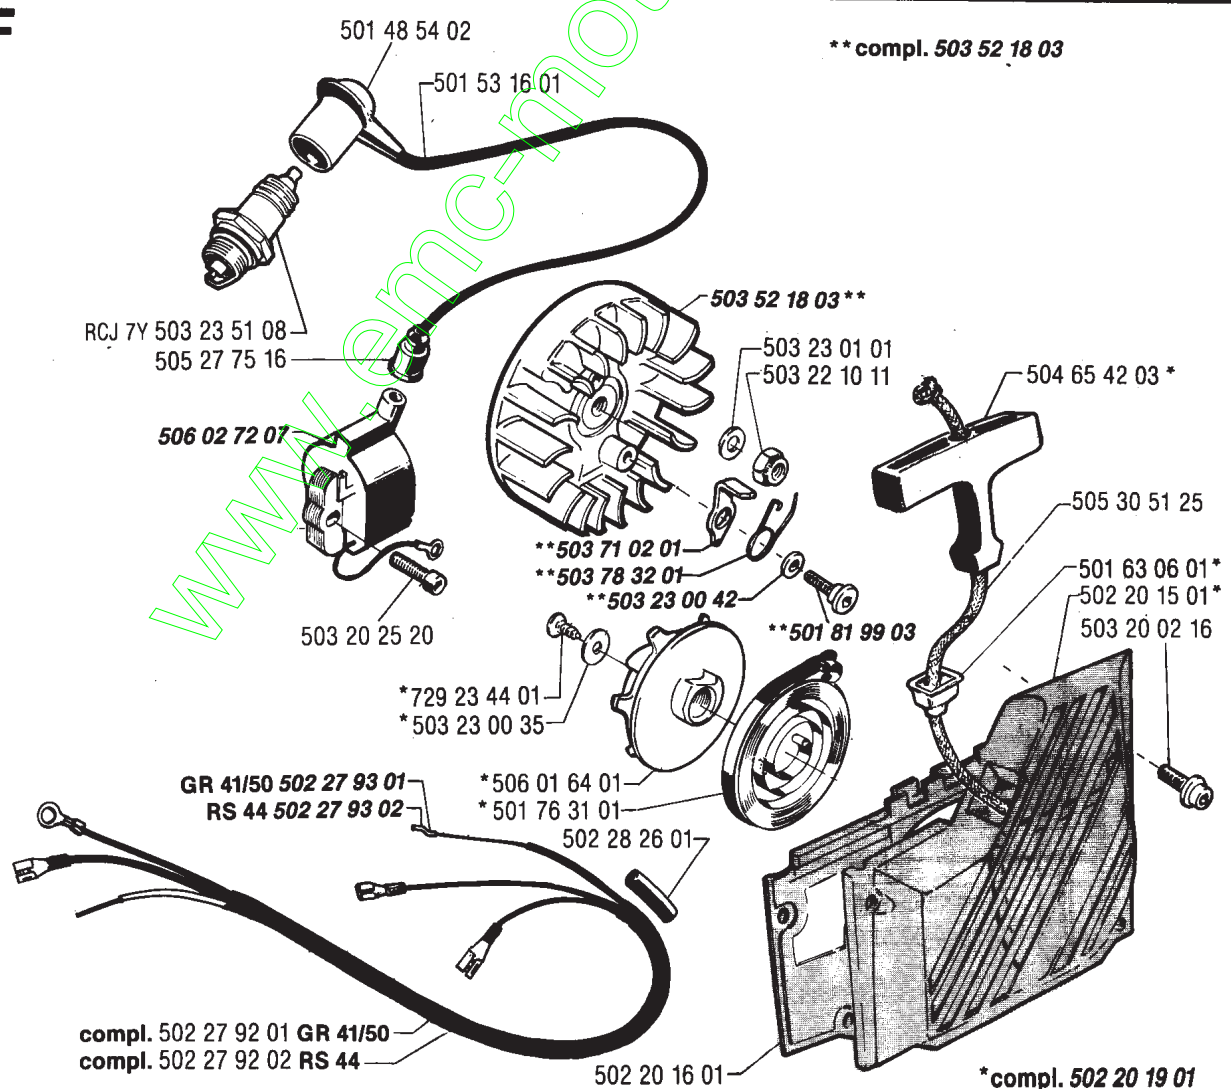

GR-RS
41/44/50

1995.01.27 01

GR41 Serial No > 441 0001

RS44 Serial No > 502 0001

GR50 Serial No > 502 0001

41
44
50

RS
GR

RESERVELAR
SPARE PARTS
ERSATZTEILE
PIECES DE RECHANGE
PIEZAS DE REPUESTO
RICAMBI
PEÇAS SOBRESSELENTE

F

** compl. 503 52 18 03

501 48 54 02

501 53 16 01

RCJ 7Y 503 23 51 08
505 27 75 16

506 02 72 07

503 20 25 20

503 52 18 03**

503 23 01 01
503 22 10 11

504 65 42 03 *

505 30 51 25

501 63 06 01*
502 20 15 01*
503 20 02 16

**503 71 02 01
**503 78 32 01
**503 23 00 42

**501 81 99 03

*729 23 44 01
*503 23 00 35

GR 41/50 502 27 93 01
RS 44 502 27 93 02

Jonsered RS 44

502 20 53 01

Jonsered GR 50

502 28 16 01

503 80 87 01

*compl. 502 11 03 02

Jonsered

GR-RS
41/44/50