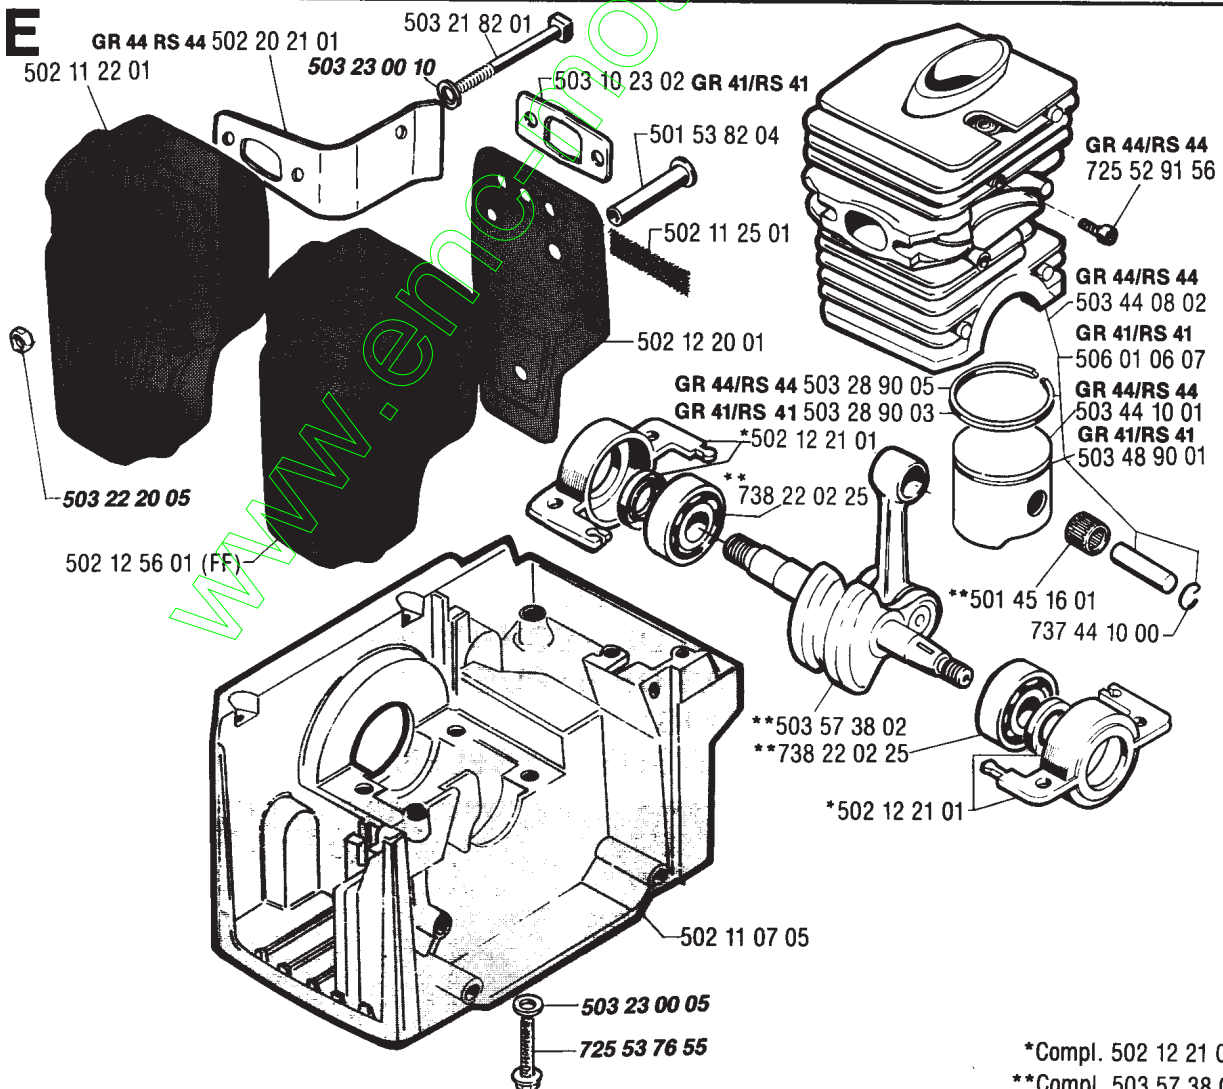

	GR-RS 41/44	1993.05.19	01
---	----------------	------------	----

GR-RS 41/44 Serial No > 311 0001

www.emc-motoculture.com

41

GR
RS

44

RESERVDELAR
SPARE PARTS
ERSATZTEILE
PIECES DE RECHANCHE
PIEZAS DE REPUESTO
RICAMBI
PEÇAS SOBRESSELENTE

A**D**

B**E**

*Compl. 502 12 21 01

**Compl. 503 57 38 02

C

*Compl. 502 26 10 01

*504 66 21 11

*502 15 46 01