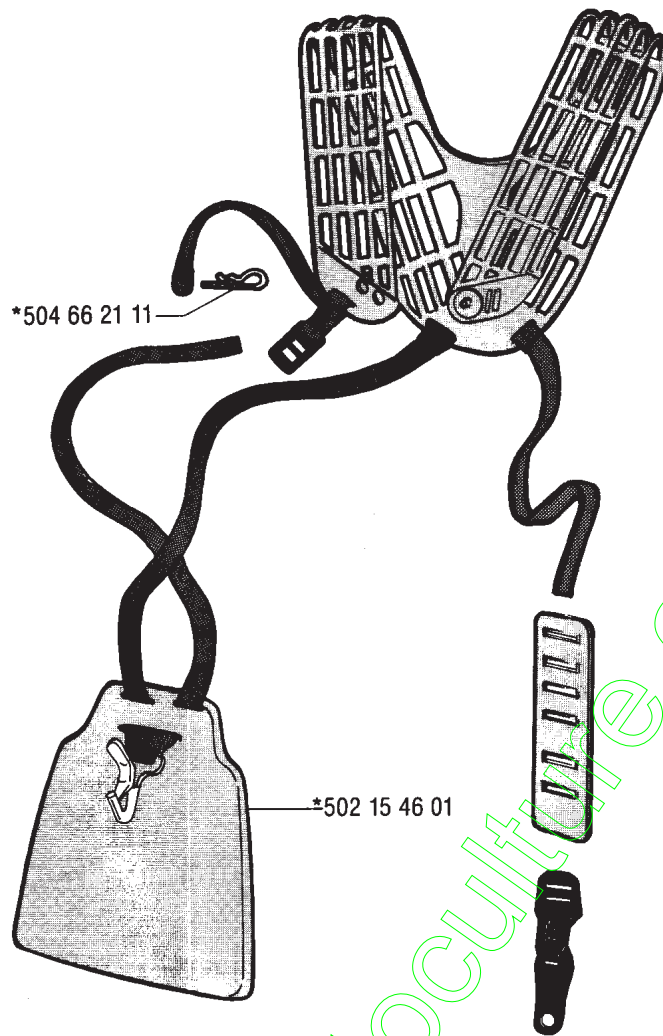

	GR-RS 41/44	1993.05.19	01
---	----------------	------------	----

GR-RS 41/44 Serial No > 311 0001

www.emc-motoculture.com

41

GR
RS

44

RESERVDELAR
SPARE PARTS
ERSATZTEILE
PIECES DE RECHANCHE
PIEZAS DE REPUESTO
RICAMBI
PEÇAS SOBRESSELENTE

A**D**

B**E**

*Compl. 502 12 21 01

**Compl. 503 57 38 02

C

*Compl. 502 26 10 01

*504 66 21 11

*502 15 46 01

F

* Compl. 503 59 46 01 GR 41/RS 41
** Compl. 503 52 23 01 GR 44/RS 44

501 48 54 02

501 53 16 01

GR 44/RS 44 503 55 54 01

503 59 46 01*
503 52 23 01**

503 23 51 08
505 27 75 16

GR 41/RS 41 506 02 72 01
GR 44/RS 44 506 02 72 06

503 23 01 01
503 22 10 11

504 65 42 03

*504 21 73 03

*501 64 67 01
*503 41 22 01

505 30 51 25

501 63 06 01
502 20 15 01
503 20 02 16

503 20 25 20

729 23 44 01
503 23 00 35