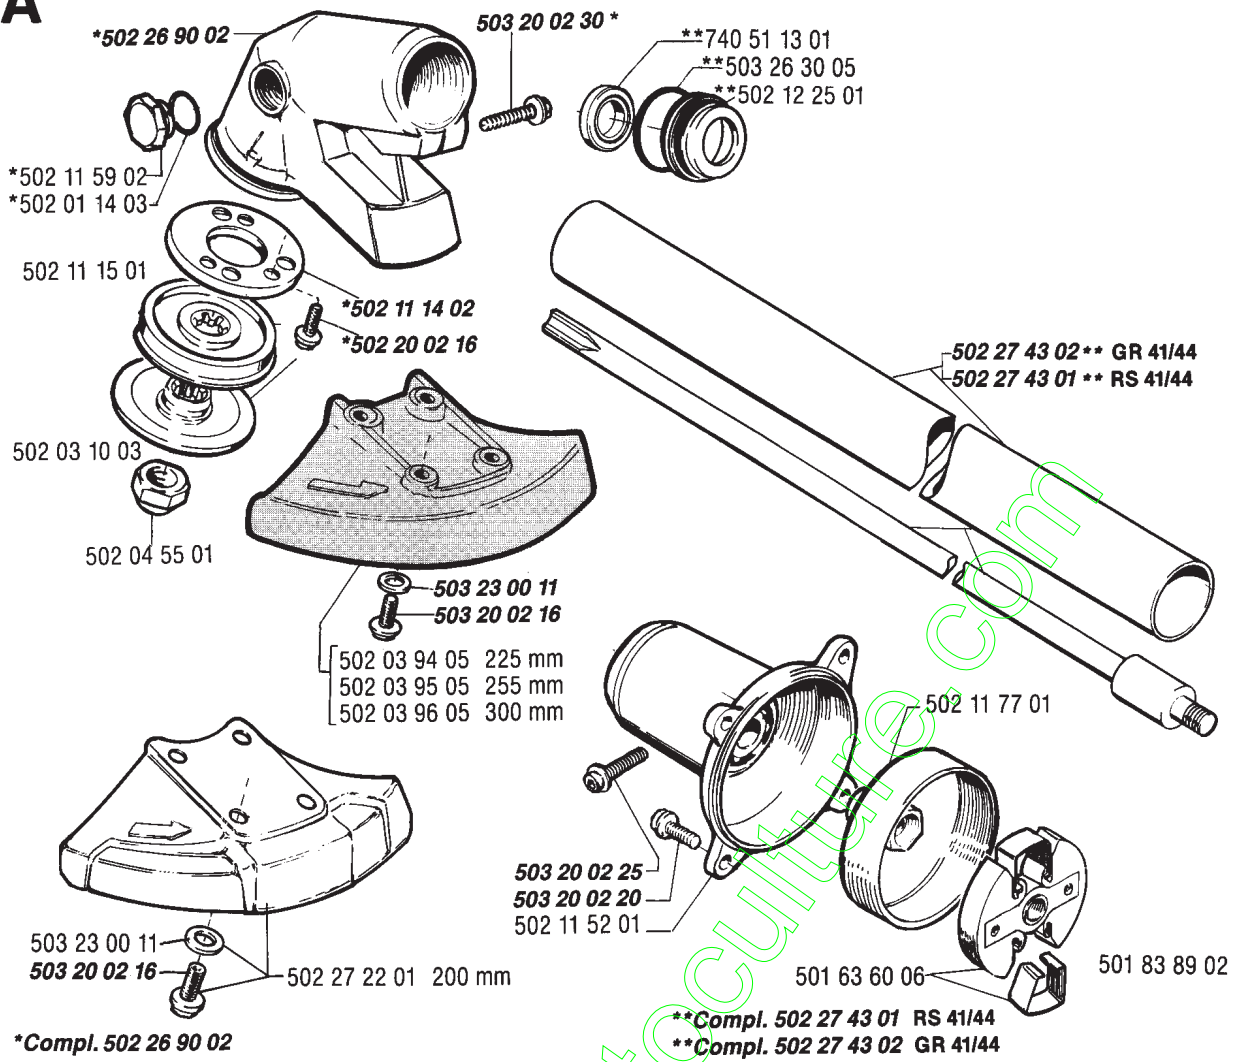

	GR-RS 41/44	1993.05.19	01
---	----------------	------------	----

GR-RS 41/44 Serial No > 311 0001

www.emc-motoculture.com

41

GR
RS

44

RESERVDELAR
SPARE PARTS
ERSATZTEILE
PIECES DE RECHANCHE
PIEZAS DE REPUESTO
RICAMBI
PEÇAS SOBRESSELENTE

A**D**

B**E**

*Compl. 502 12 21 01

**Compl. 503 57 38 02

C

*Compl. 502 26 10 01

*504 66 21 11

*502 15 46 01

Jonsered GR 44

502 20 52 01

Jonsered RS 44

502 20 53 01

Jonsered RS 41

502 21 46 01

501 19 22 01

504 98 00 20