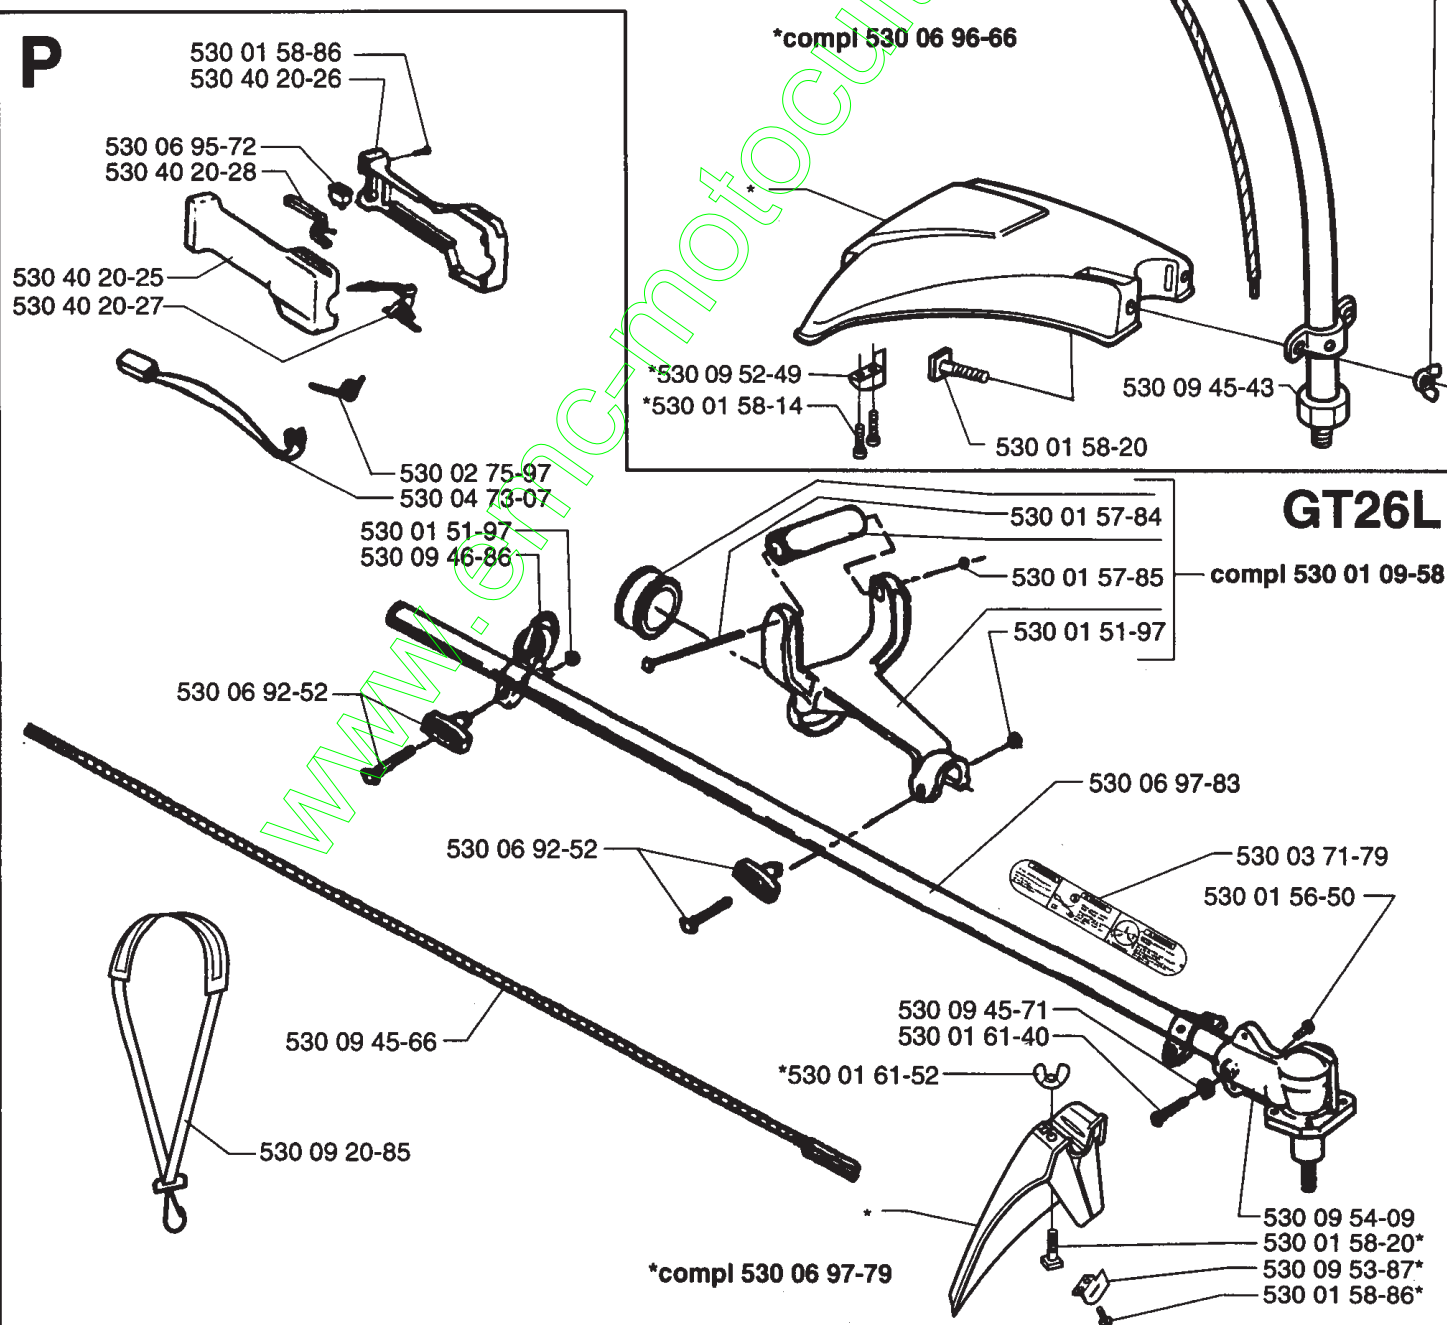

L

GT21L

N

GT25L

P

GT26L

Walbro WT 380 GT 25 L GT 26 L

(1) 531 00 45-14
Set of gaskets
Dichtungssatz
Jeu de joints
Juego de juntas
Packningssats