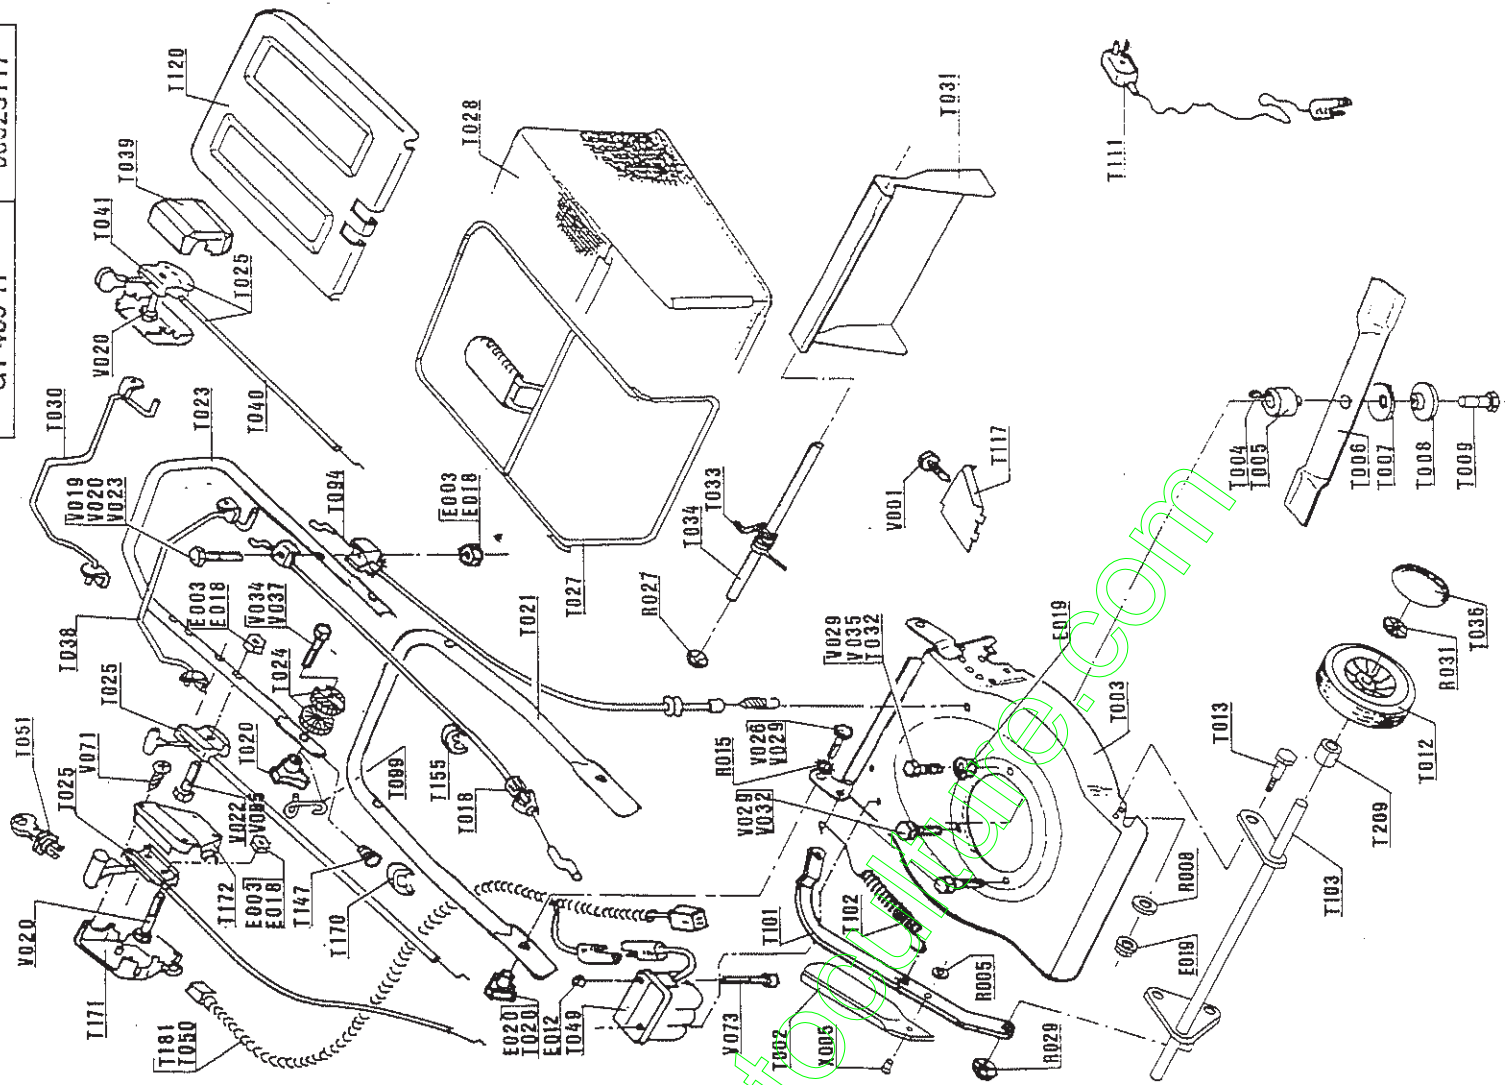

# NOTICE TECHNIQUE

TONDEUSE A GAZON  
MARQUE : GRANJA  
MODELE : GT 485 TF

REF. ARTICLE : 00023117  
MARQUE MOTEUR : BRIGGS & STRATTON  
MODELE MOTEUR : XTE 50  
DEMARRAGE : A CORDE  
LARGEUR DE COUPE : 46 CM  
MATIERE DU CARTER : ACIER  
SYSTEME DE TRACTION : TRACTE " THP SYSTEM "  
CONTENANCE DU BAC A HERBE : 50 L

MODELE DE FABRICATION:1996

**AVERTISSEMENT** : SEULS LES REPERES INSCRITS SUR

LE TABLEAU CORRESPONDENT A VOTRE MACHINE

( à conserver pour consultations ultérieures )

REPERS CODE ARTICLE	DESIGNATION REPERS
E014	ECROU FREIN M8 ZN
E018	ECROU TOWLOCK M6 ZN
E019	ECROU TOWLOCK M8 ZN
R005	RONDELLE D.6 ETROITE
R007	RONDELLE D.8 ZN ETROITE
R008	RONDELLE D.8 ZN LARGE
R013	RONDELLE D.12 ZN LARGE
R015	RONDELLE EVENTAIL D.8 ZN
R020	RONDELLE ONDUFLEX
R023	RONDELLE D.12,2X17,85X0,5
R024	RONDELLE D.12X20X1 ACIER
R027	RONDELLE STARLOCK D.6+ENJOLIVEUR
R029	RONDELLE STARLOCK D.8+ENJOLIVEUR
R031	RONDELLE STARLOCK D.12
T000	MOTEUR
T002	CACHE BARRÉ
T003	CARTER TONDEUSE
T004	CLAVETTE
T005	SUPPORT DE LAME
T006	LAME
T007	RONDELLE BELLEVILLE
T008	RONDELLE DE LAME
T009	VIS DE LAME
T012	ROUE
T013	VIS EPAULEE SECTEUR
T018	CABLE FREIN MOTEUR
T020	MOLETTE PLASTIQUE
T021	GUIDON INFÉRIEUR
T023	GUIDON SUPÉRIEUR
T024	1/2 BOULE DE REGLAGE D.22
T025	COMMANDE ACCELERATEUR+CABLE
T027	ARMATURE BAC A HERBE
T028	BAC A HERBE
T030	LEVIER EMBRAYAGE
T031	DEFLECTEUR
T032	GOUJON ZN
T033	RESSORT DEFLECTEUR
T034	AXE DEFLECTEUR
T036	CACHE MOYEU
T038	LEVIER FREIN
T056	CACHE MOYEU
T062	ROULEMENT D.12
T064	PROTECTEUR ROUE
T066	BRIDE ESSIEU
T067	ESSIEU ARRIERE
T069	SUPPORT ESSIEU PLASTIQUE
T073	PIGNON ENTRAINEMENT D&G
T078	AXE LEVIER HAUTEUR DE COUPE
T080	RESSORT LEVIER HAUT. DE COUPE
T081	LEVIER HAUTEUR DE COUPE