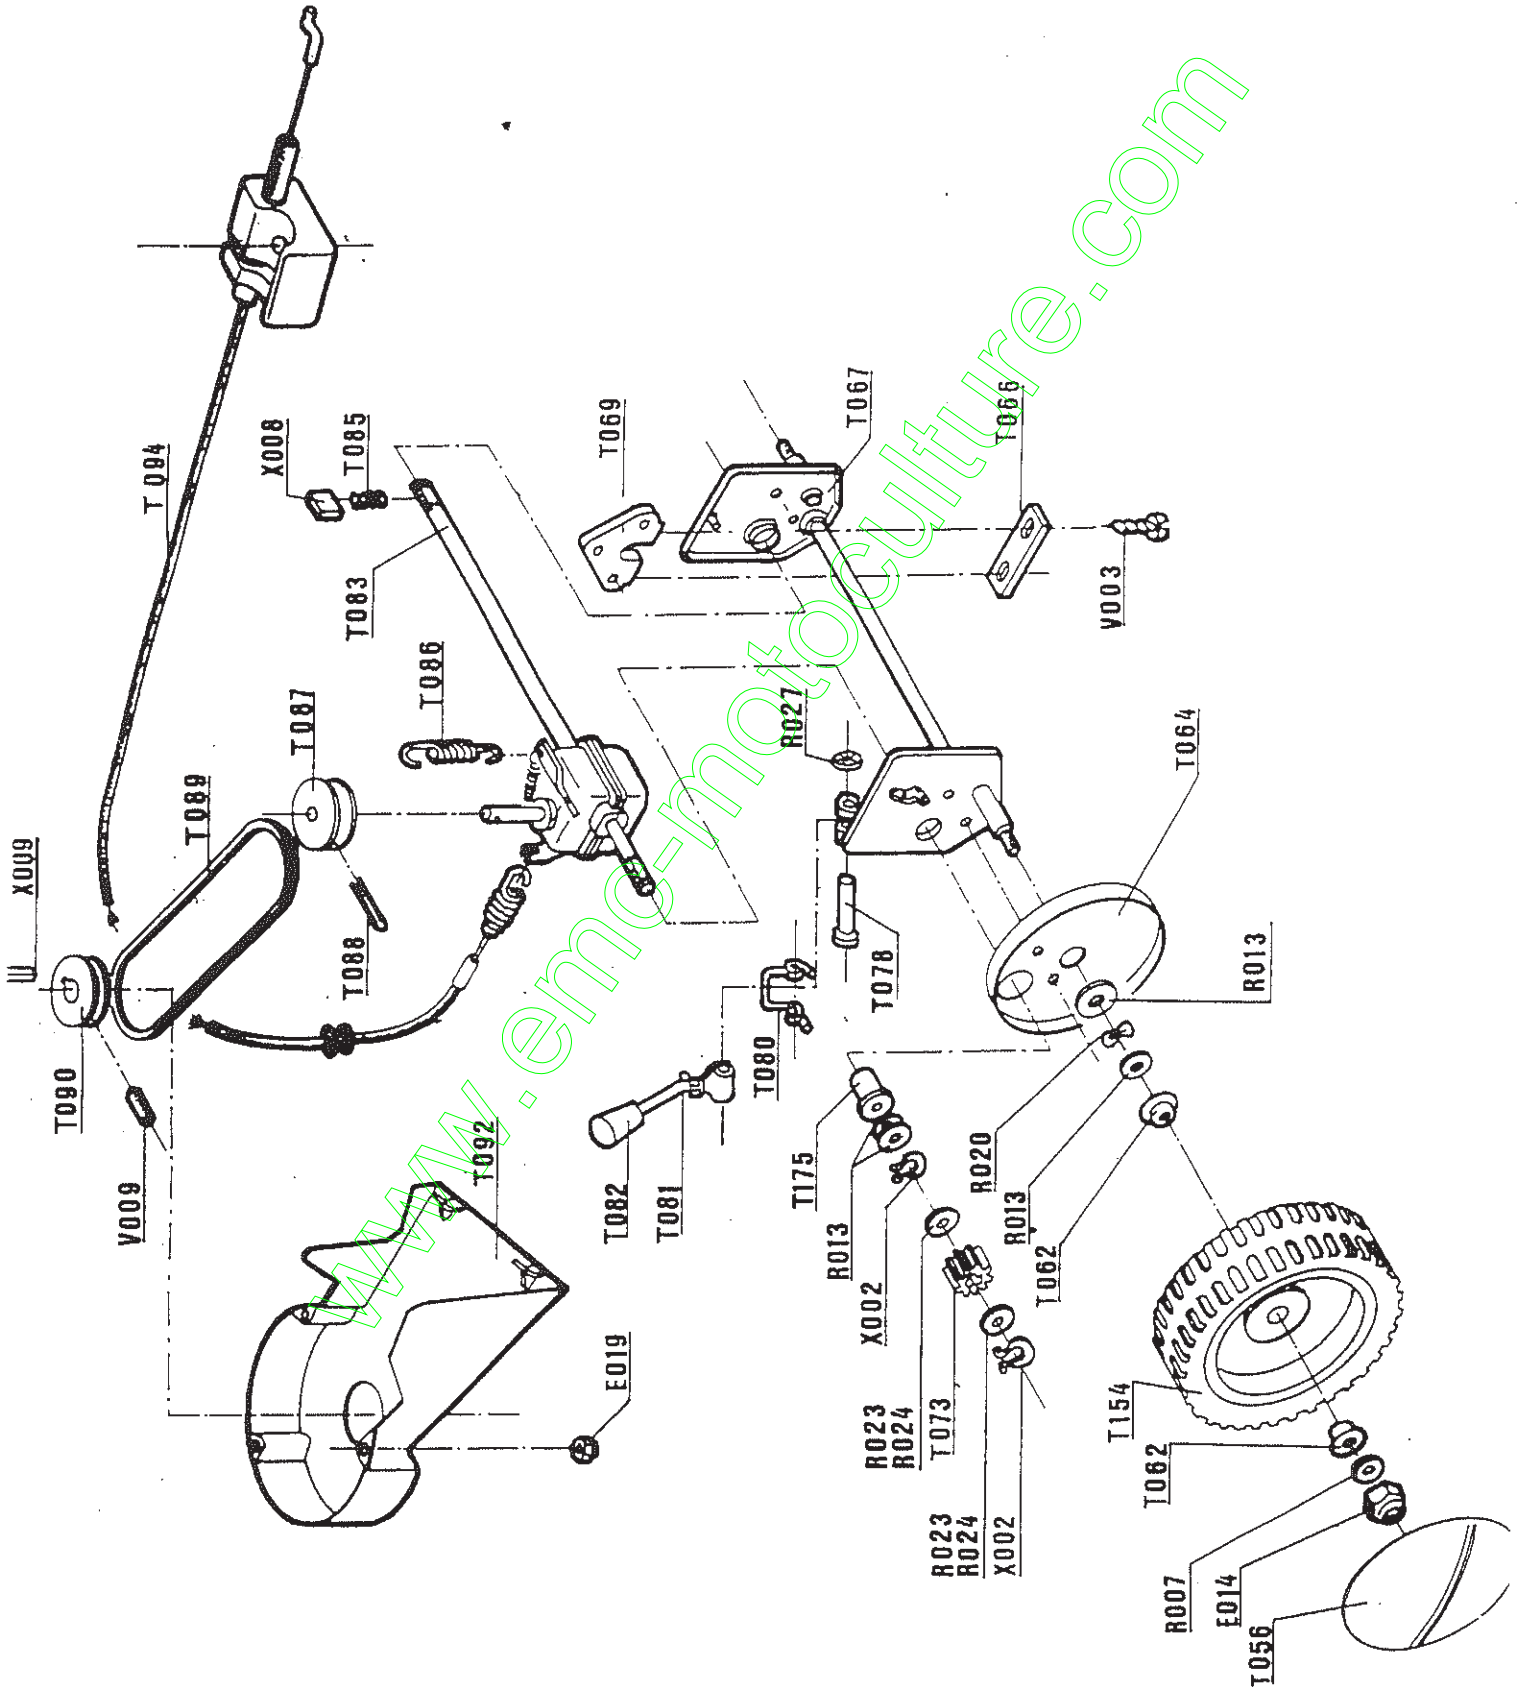

# NOTICE TECHNIQUE

TONDEUSE A GAZON  
MARQUE : GRANJA  
MODELE : GT 485 TF

REF. ARTICLE : 00023117  
MARQUE MOTEUR : BRIGGS & STRATTON  
MODELE MOTEUR : XTE 50  
DEMARRAGE : A CORDE  
LARGEUR DE COUPE : 46 CM  
MATIERE DU CARTER : ACIER  
SYSTEME DE TRACTION : TRACTE " THP SYSTEM "  
CONTENANCE DU BAC A HERBE : 50 L

MODELE DE FABRICATION:1996

**AVERTISSEMENT** : SEULS LES REPERES INSCRITS SUR

LE TABLEAU CORRESPONDENT A VOTRE MACHINE

( à conserver pour consultations ultérieures )

REPERS CODE ARTICLE	DESIGNATION REPERS
E014	ECROU FREIN M8 ZN
E018	ECROU TOWLOCK M6 ZN
E019	ECROU TOWLOCK M8 ZN
R005	RONDELLE D.6 ETROITE
R007	RONDELLE D.8 ZN ETROITE
R008	RONDELLE D.8 ZN LARGE
R013	RONDELLE D.12 ZN LARGE
R015	RONDELLE EVENTAIL D.8 ZN
R020	RONDELLE ONDUFLEX
R023	RONDELLE D.12,2X17,85X0,5
R024	RONDELLE D.12X20X1 ACIER
R027	RONDELLE STARLOCK D.6+ENJOLIVEUR
R029	RONDELLE STARLOCK D.8+ENJOLIVEUR
R031	RONDELLE STARLOCK D.12
T000	MOTEUR
T002	CACHE BARRÉ
T003	CARTER TONDEUSE
T004	CLAVETTE
T005	SUPPORT DE LAME
T006	LAME
T007	RONDELLE BELLEVILLE
T008	RONDELLE DE LAME
T009	VIS DE LAME
T012	ROUE
T013	VIS EPAULEE SECTEUR
T018	CABLE FREIN MOTEUR
T020	MOLETTE PLASTIQUE
T021	GUIDON INFÉRIEUR
T023	GUIDON SUPÉRIEUR
T024	1/2 BOULE DE REGLAGE D.22
T025	COMMANDE ACCELERATEUR+CABLE
T027	ARMATURE BAC A HERBE
T028	BAC A HERBE
T030	LEVIER EMBRAYAGE
T031	DEFLECTEUR
T032	GOUJON ZN
T033	RESSORT DEFLECTEUR
T034	AXE DEFLECTEUR
T036	CACHE MOYEU
T038	LEVIER FREIN
T056	CACHE MOYEU
T062	ROULEMENT D.12
T064	PROTECTEUR ROUE
T066	BRIDE ESSIEU
T067	ESSIEU ARRIERE
T069	SUPPORT ESSIEU PLASTIQUE
T073	PIGNON ENTRAINEMENT D&G
T078	AXE LEVIER HAUTEUR DE COUPE
T080	RESSORT LEVIER HAUT. DE COUPE
T081	LEVIER HAUTEUR DE COUPE