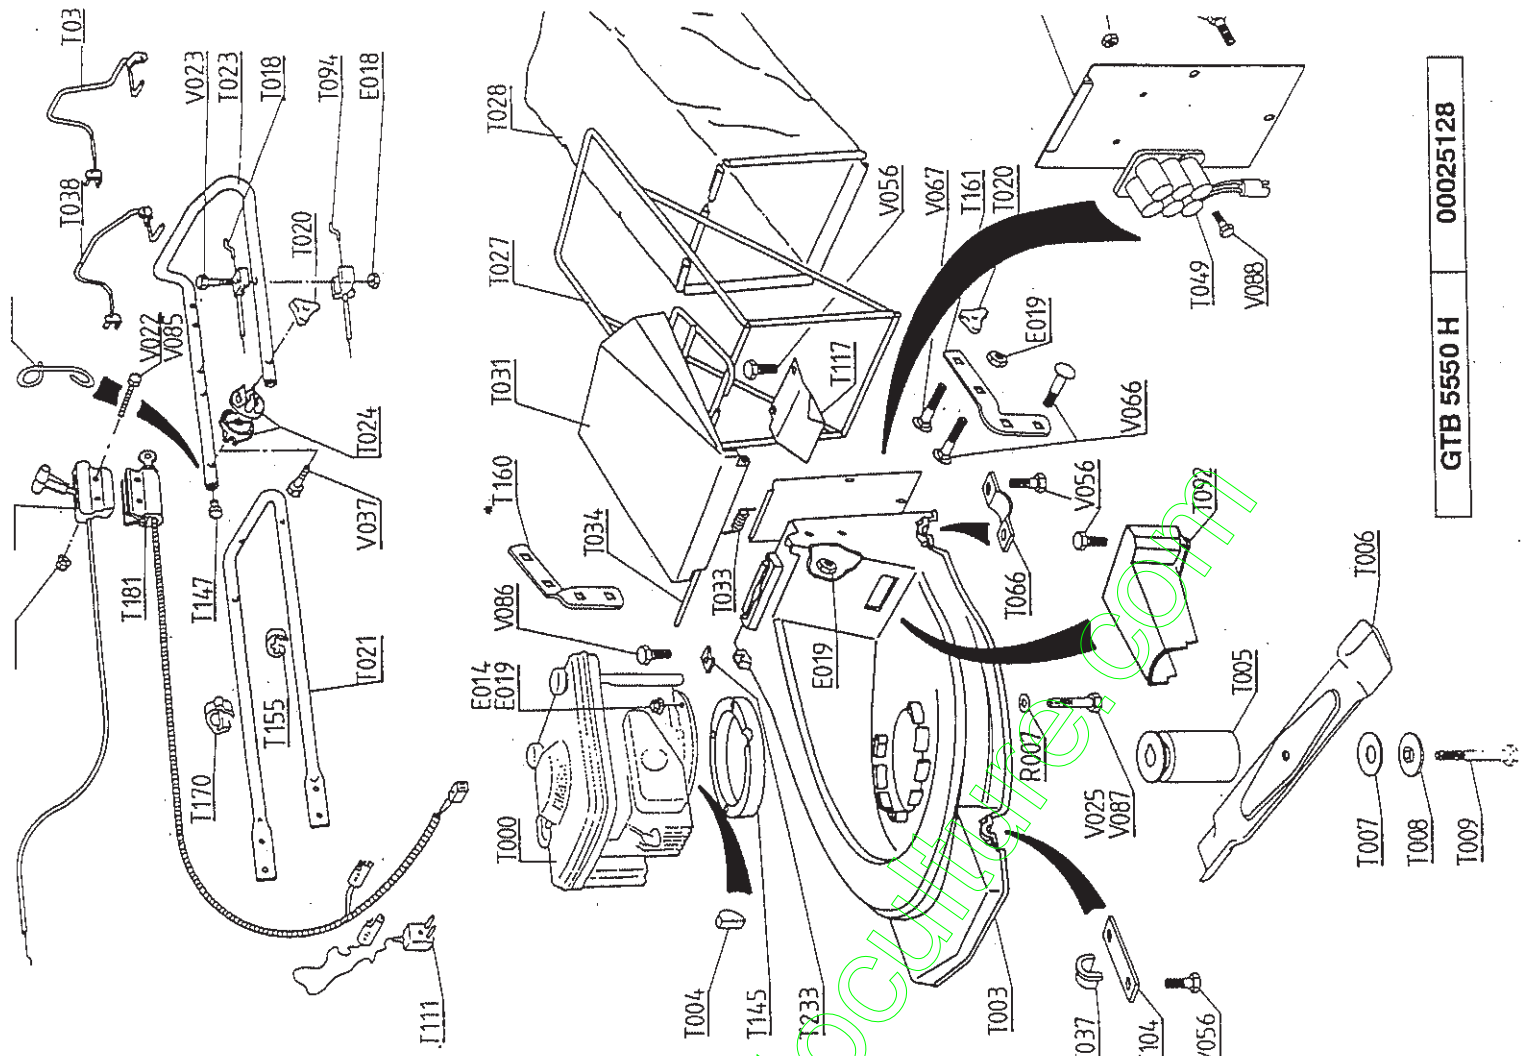

NOTICE TECHNIQUE

TONDEUSE A GAZON
MARQUE : GRANJA
MODELE : GTB 5550 H

REF. ARTICLE : 00025128
MARQUE MOTEUR : HONDA
MODELE MOTEUR : GXV 140
DEMARRAGE : A CORDE
LARGEUR DE COUPE : 53 CM
MATIERE DU CARTER : ALUMINIUM
SYSTEME DE TRACTION : TRACTE " THP SYSTEM "
CONTENANCE DU BAC A HERBE : 70 L

MODELE DE FABRICATION:1996

AVERTISSEMENT : SEULS LES REPERES INSCRITS SUR
LE TABLEAU CORRESPONDENT A VOTRE MACHINE

(à conserver pour consultations ultérieures)

Ed:02/96 96425128

GTB 5550 H 00025128

REPERES	CODE ARTICLE	DESIGNATION REPERES
T083	90892453	BOITIER TRANSMISSION
T085	90803036	RESSORT ARBRE BOITIER
T086	90803098	RESSORT TENSION COURROIE
T087	90802900	POULIE BOITIER
T088	90240050	GOUPILLE MECANINDUS
T089	90805067	COURROIE
T092	070624/1	PROTECTEUR COURROIE
T094	90892349	CABLE EMBRAYAGE
T099	100840/8	ARRET LANCEUR
T101	90808010/N	BIELLE LIAISON
T102	M4223	RESSORT REGLAGE CENTRALISE
T103	90808013/N	ESSIEU AVANT
T104	060220/0	BRIDE D'ESSIEU
T117	070630/0	PROTECTEUR ESSIEU
T142	M1867	CROCHET DE RESSORT
T145	080626/N	EMBASE MOTEUR
T147	90800013	OBTURATEUR
T154	M5562	ROUE ARRIERE TONDEUSE
T155	M4780	SERRE CABLE
T158	070220/0	SUPPORT BATTERIE
T160	90808002/N	SUPPORT GUIDON DROIT TD
T161	90808000/N	SUPPORT GUIDON GAUCHE TD
T162	90808007	SUPPORT REGLAGE HAUT. COUPE
T233	070606/0	BRIDE SUPPORT DEFLECTEUR
V001	90105047	VIS AUTOPERCEUSE H4,8X19
V011	90892077	VIS HM 5X12 ZN
V022	90105072	VIS HM 6X45 ZN
V023	90105086	VIS HM 6X60 ZN
V025	90105065	VIS HM 8X100 ZN
V037	90892017	VIS HM 8X80 ZN
V056	100216/0	VIS TOLE 4,8 X 13TH EMBASE ZN
V066	90800011	VIS JAPY 8X20 ZN
V067	90800004	VIS JAPY 8X50 ZN
V086	100626/0	VIS TOLE 4,8 X 25TH EMBASE ZN
V087	90105093	VIS HM 8 X 120
X002	90892026	CIRCLIPS D.12 EXT
X005	90105096	RIVET D6X16
X008	90803035	CLAVETTE ROUE FORME B 3X5X14
X021	MX518	GOUPILLE REGLAGE CENT.
X024	97047309	ROULEMENT 6001 2RS