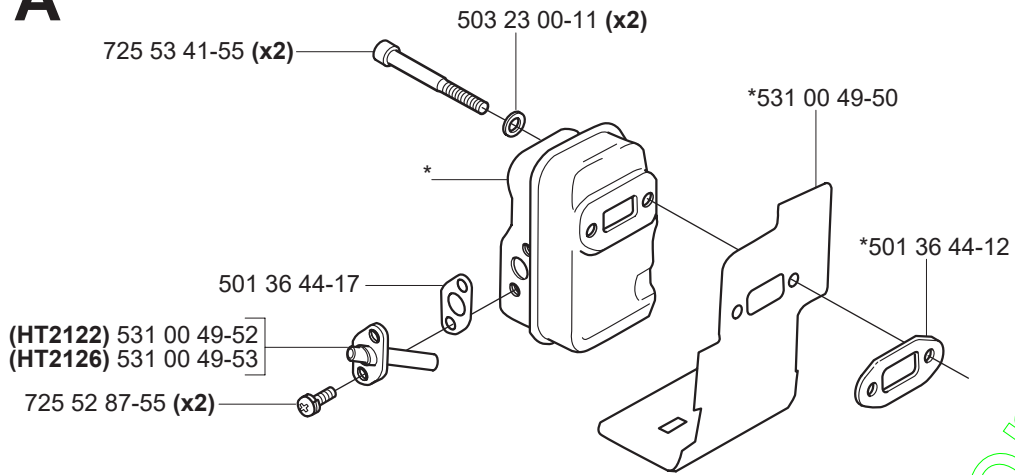

A

*compl 531 00 49-51