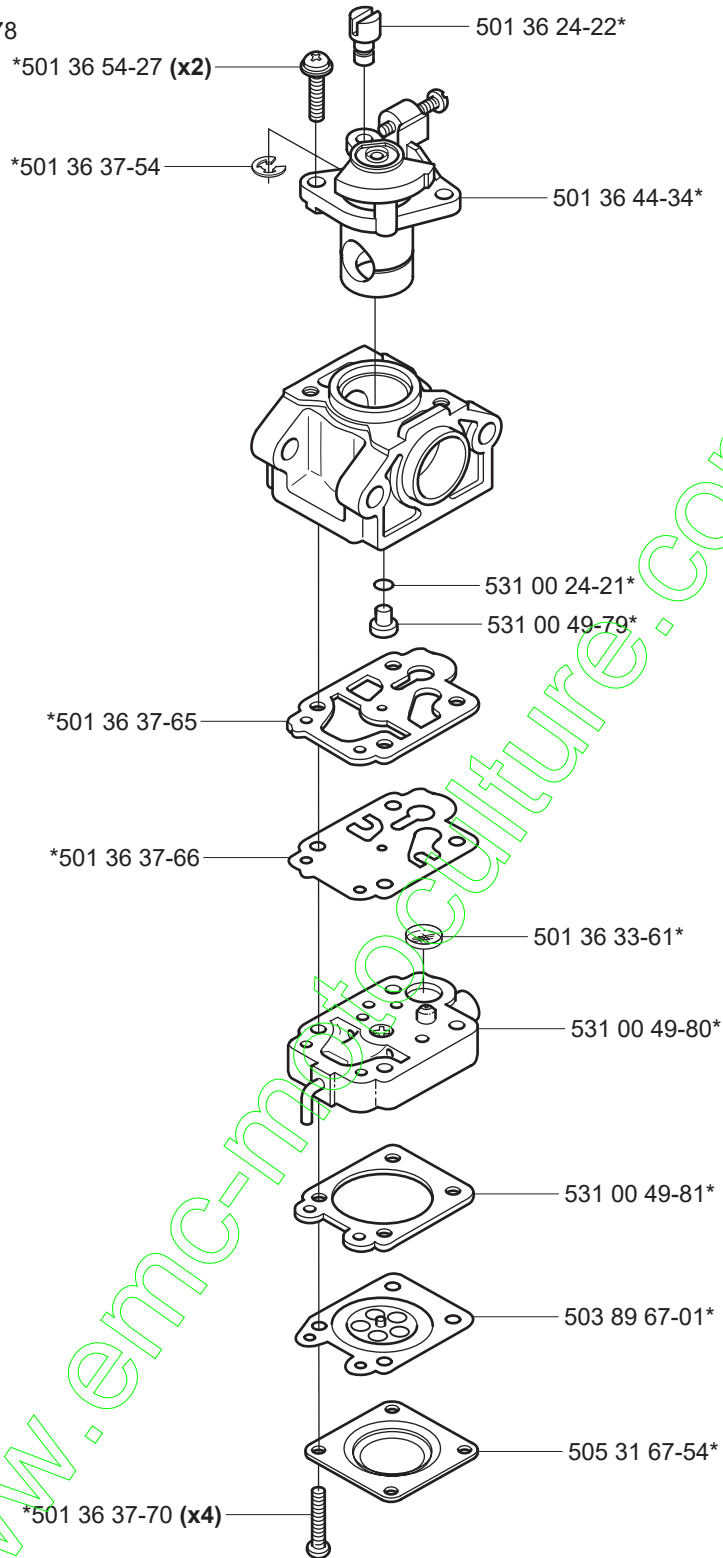

# Jonsered

IPL, HT 2122, HT 2126 ProTwist, 2000-03, 106 26

# HT 2122, HT 2126 Pro Twist

Spare parts  
Ersatzteile  
Pièces détachées  
Reserve onderdelen  
Repuestos  
Reservdelar

[www.emc-motoculture.com](http://www.emc-motoculture.com)

**A**

\*compl 531 00 49-51

# J

K

L

**M**

\*compl 531 00 49-78

**WYL 120****N**