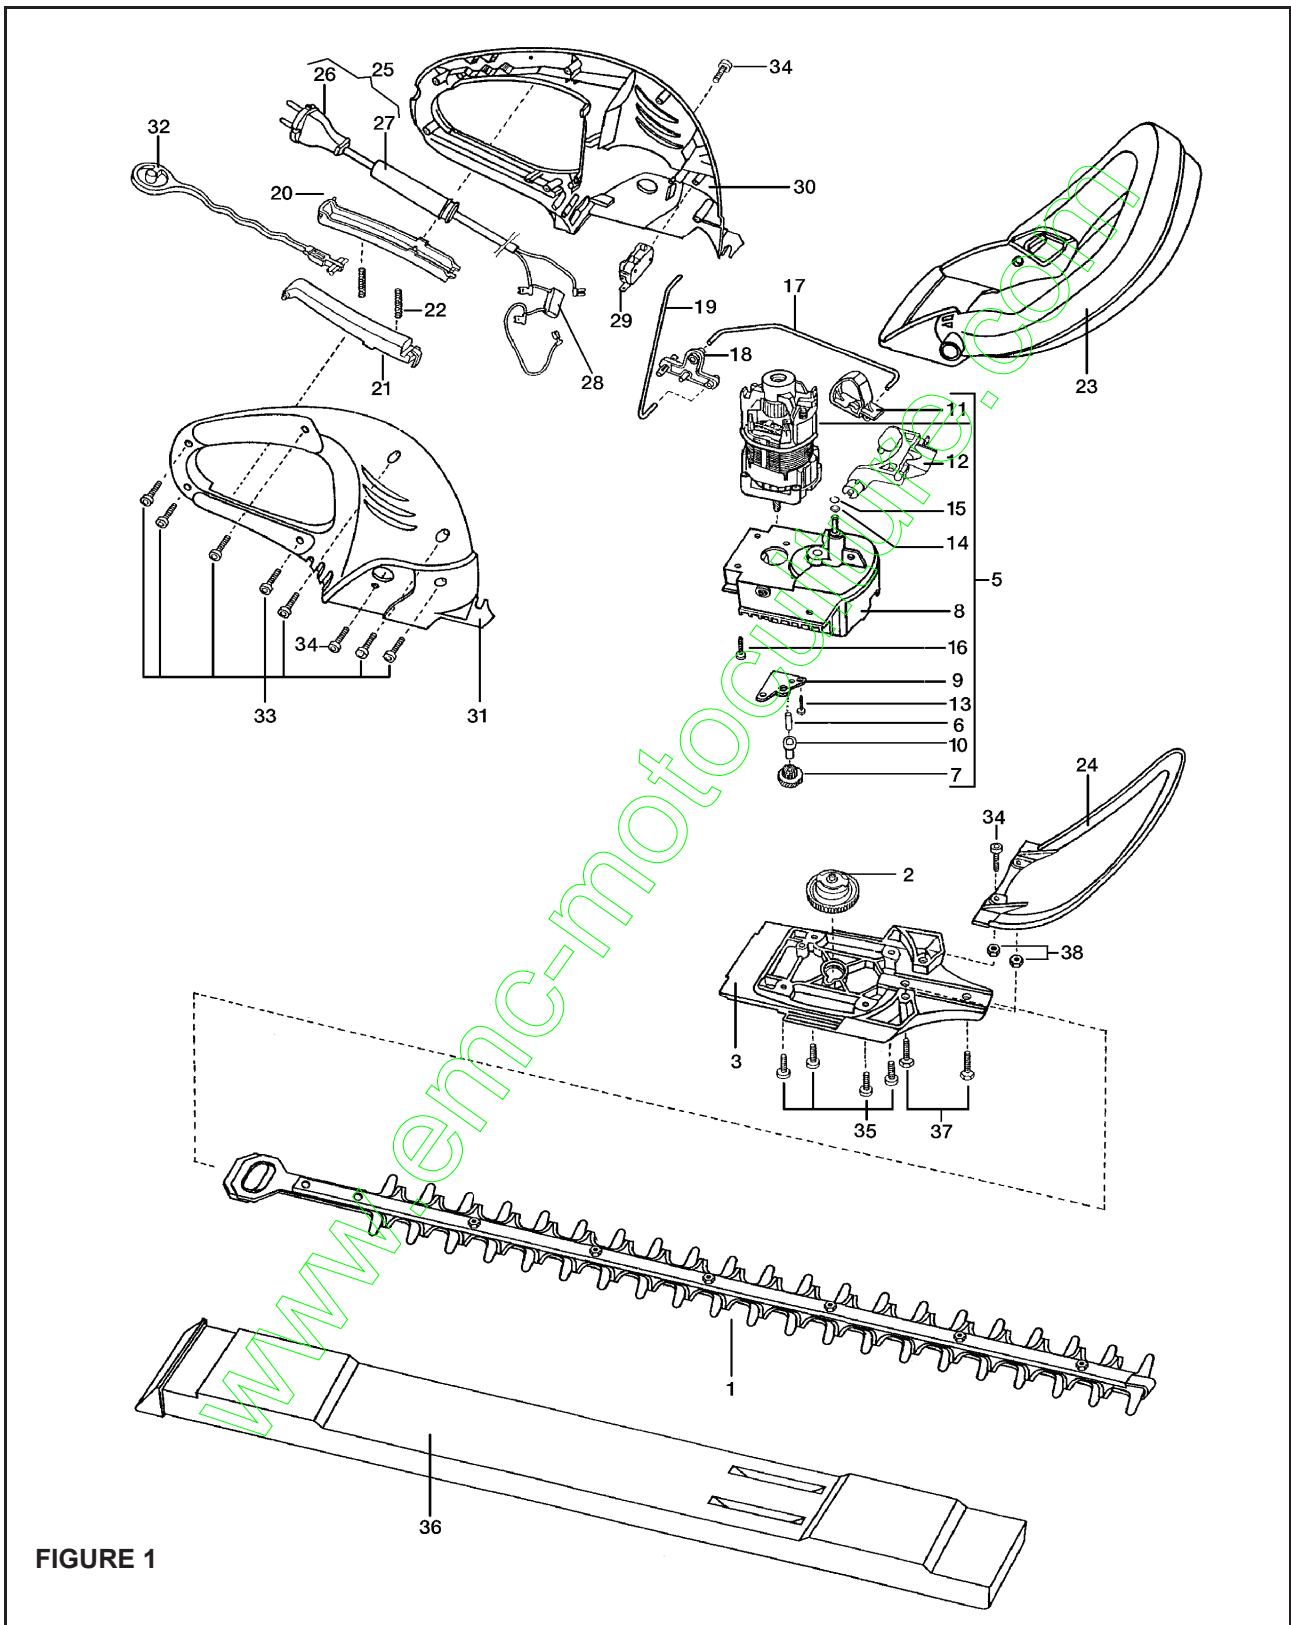

FIGURE 1

Item	P/N McC	P/N ELX	Qty	DESCRIPTION

Item	P/N McC	P/N ELX	Qty	DESCRIPTION

FIGURE 1

C 1	249683	538249683	1	6-60 blade ass'y
	249684	538249684	1	6-70 blade ass'y
C 2	249685	538249685	1	600W motor gear
3	248875	538248875	1	keep plate
	248876	538248876	1	grey keep plate
4	248866	538248866	1	dust cover
C 5	243336	538243336	1	600W motor
6	• 248869	538248869	1	pin
C 7	• 248870	538248870	1	pinion gear
8	• 248864	538248864	1	600W motor box
9	• 248873	538248873	1	metal strap
10	• 248874	538248874	1	spacer
C 11	• 248865	538248865	1	toggle lever
12	• 248877	538248877	1	linkage
C 13	• 248880	538248880	2	strap/pinion locking screw
14	• 248881	538248881	1	washer
15	• 248882	538248882	1	retaining ring
16	• 248883	538248883	4	motor box locking screw
17	242453	538242453	1	lower engaging lever
C 18	242342	538242342	1	control lever
19	242343	538242343	1	upper connecting rod
20	242344	538242344	1	upper control lever
	242359	538242359	1	grey upper control lever
21	242345	538242345	1	lower control lever
	242360	538242360	1	grey lower control lever
22	242346	538242346	2	control lever spring
23	242348	538242348	1	handle ass'y
	242361	538242361	1	grey handle ass'y
C 24	242347	538242347	1	guard
25	243333	538243333	1	wires (Schuko)
	243334	538243334	1	wires (UK)
	243357	538243357	1	wires (CH)
26	• 242353	538242353	1	cable+pin (Schuko)
	• 242397	538242397	1	cable+pin (UK)
	• 242696	538242696	1	cable+pin (CH)
27	• 241051	538241051	1	fair lead
28	• 240794	538240794	1	radio interference suppressor
B 29	• 242354	538242354	1	micro switch
30	242262	538242262	1	left crankcase (2 switch)
	242391	538242391	1	orange left crankcase (2 switch)
31	242263	538242263	1	right crankcase (2 switch)
	242392	538242392	1	orange right crankcase (2 switch)
32	242266	538242266	1	wire holder
33	240862	538240862	7	M4x18 screw
34	242349	538242349	4	M6 screw
35	242350	538242350	4	M5 screw
36	242351	538242351	1	blades case
37	229959	538229959	2	M6x20 screw
38	217403	538217403	2	M6 nut

A=ALTA ROTAZIONE
B=MEDIA ROTAZIONE
C=ALTA ROTAZIONE
NUOVI CODICI

A=HIGH MOVING
B=MEDIUM MOVING
C=SLOW MOVING
NEW P. NUMBERS

A=HAUTE DEMANDE
B=MOYENNE DEMANDE
C=BASSE DEMANDE
NOUVELLES REFERENCES

A=GROBE NACHFRAGE
B=MITTELMAESSIGE
C=WENIGE NACHFRAGE
NEU CODEX