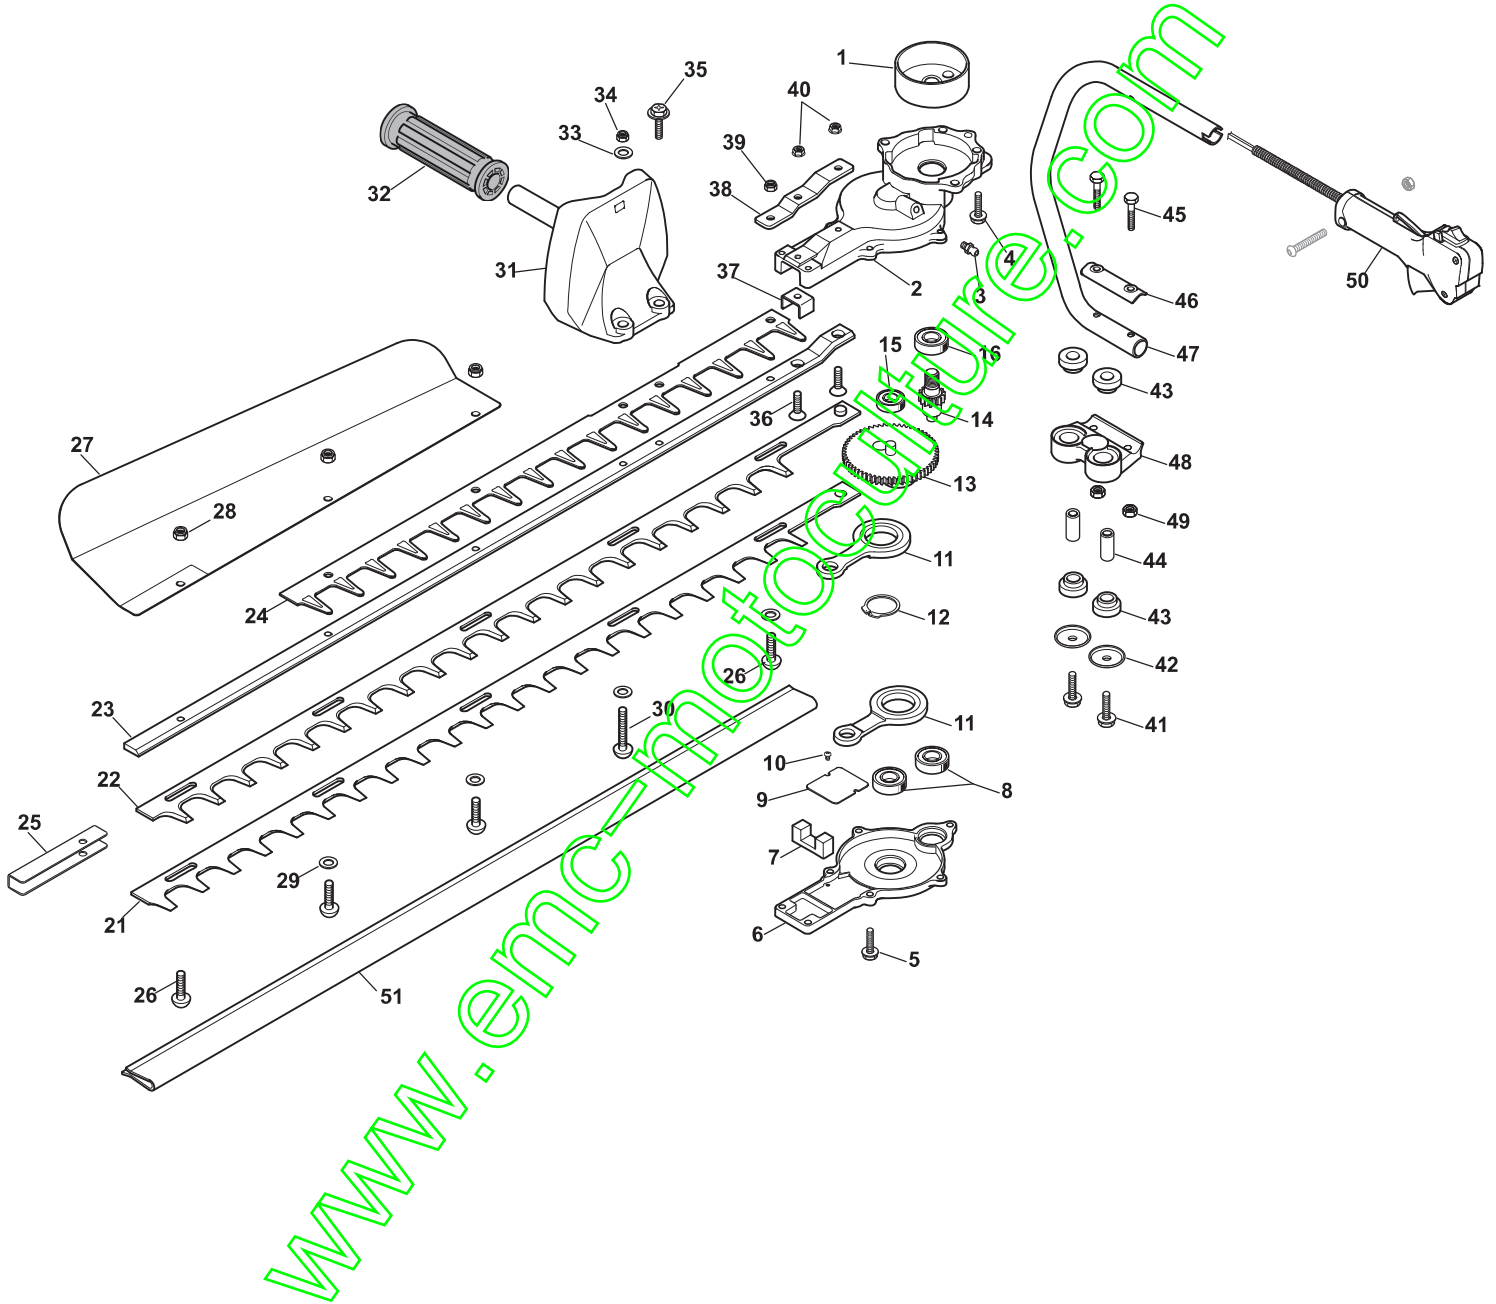

HT

60K

75K

2007

443a.0

1 / 2

N.	CODE	Q.TY	DESCRIZIONE	DESCRIPTION	DESCRIPTION	BESCHREIBUNG	REMARKS
1	6990122	1	ASS. CAMPANA FRIZIONE	DRUM ASS'Y, CLUTCH	CLOCHE EMBRAYAGE	SET KUPPLUNGSGLOCKE	
2	6990199	1	CARTER SUPERIORE	UPPER CASE	CARTER	BLECH	
3	6990153	1	INGRASSATORE	GREASE DISPENSER	GRAISSEUR	FETTBÜCHSE	
4	6990205	3	VITE	SCREW	VIS	SCHRAUBE	
5	6990141	7	VITE	SCREW	VIS	SCHRAUBE	
6	6990200	1	CARTER INFERIORE	LOWER CASE	CARTER	BLECH	
7	6990202	1	GUARNIZIONE	GASKET	GARNITURE	DICHTUNG	
8	6990151	2	CUSCINETTO	BEARING	ROUL. À BILLES	KUGELLAGER	
9	6990183	1	PATTINO	SHOE	BLOC DE GLISSEMENT	GLEITBLOCK	
10	6990139	2	VITE	SCREW	VIS	SCHRAUBE	
11	6990157	2	ASTA COLLEGAMENTO	CONNECTING ROD	TIGE DE CONNEXION	VERBINDUNGSSTAB	
12	6990150	1	ANELLO ELASTICO	ELASTIC RING	ANNEAU ÉLASTIQUE	ELASTISCHER RING	
13	6990186	1	RUOTA DENTATA	SPROCKET	COURONNE	ZAHNKETTENRAD	
14	6990193	1	PIGNONE	PINION	PIGNON	RITZEL	
15	6990151	1	CUSCINETTO	BEARING	ROUL. À BILLES	KUGELLAGER	
16	6990152	1	CUSCINETTO	BEARING	ROUL. À BILLES	KUGELLAGER	
21	6990182	1	LAMA INFERIORE	BOTTOM BLADE	LAME INFÉRIEURE	UNTERE KLINGE	
22	6990181	1	LAMA SUPERIORE	TOP BLADE	LAME SUPÉRIEURE	OBERE KLINGE	
23	6990192	1	GUIDA LAMA	BLADE HOLDER	GUIDE-LAME	KLINGENFÜHRUNG	
24	6990198	1	PROTEZIONE LAMA	BLADE GUARD	PROTECTEUR LAME	KLINGENSCHUTZ	
25	6990180	1	PIASTRA TENUTA LAME	BLADES HOLDER PLATE	PLAQUE DE SOUTIEN LAME	KLINGENHALTEPLATTE	
26	6990196	4	VITE	SCREW	VIS	SCHRAUBE	
27	6990184	1	DEFLETTORE	DEFLECTOR	DEFLECTEUR	ABWEISER	
28	6990146	3	DADO	NUT	ECROU	MUTTER	
29	6990121	4	ROSETTA	WASHER	RONDELLE	SCHEIBE	
30	6990197	1	VITE	SCREW	VIS	SCHRAUBE	
31	6990194	1	IMPUGNATURA ANTERIO- RE	FORE HANDLE	POIGNÉE AVANT	VORDERER GRIFF	
32	6990179	1	MANOPOLINA	KNOB	POIGNEE	KNOPF	
33	6990210	1	ROSETTA	WASHER	RONDELLE	SCHEIBE	
34	6990146	1	DADO	NUT	ECROU	MUTTER	
35	6990207	1	VITE	SCREW	VIS	SCHRAUBE	
36	6990204	2	VITE	SCREW	VIS	SCHRAUBE	
37	6990128	1	FERMO	RETAINER	BUTÉE	SPERRUNG	
38	6990201	1	PIASTRINA	PLATE	PLAQUETTE	BLECH	
39	6990146	1	DADO	NUT	ECROU	MUTTER	
40	6990209	2	DADO	NUT	ECROU	MUTTER	
41	6990206	2	VITE	SCREW	VIS	SCHRAUBE	
42	6990191	2	TAPPO	CAP	BOUCHON	DECKEL	
43	6990189	4	GOMMINO ANTIVIBRANTE	GROMMET	CAOUTCHOUC ANTI-VI- BRAT.	SCHWINGUNGSDÄMPFER	
44	6990188	2	DISTANZIALE	SPACER	ENTRETOISE	ENTFERNUNGSSTUCK	
45	6990211	2	VITE	SCREW	VIS	SCHRAUBE	
46	6990190	1	PIASTRINA FISSAGGIO MANUBRIO	HANDLE FIXING PLATE	PLAQUE FIXATION GUIDON	HANDGRIFF-BEFESTI- GUNGSPLÄTTCHEN	
47	6990203	1	TUBO IMPUGNATURA	HANDLE	TUBE POIGNÉE	GRIFF	
48	6990187	1	SUPPORTO MANUBRIO	HANDLE SUPPORT	SUPPORT GUIDON	HANDGRIFFHALTER	
49	6990208	2	DADO	NUT	ECROU	MUTTER	
50	6990212	1	ASS. IMPUGNATURA PO- STERIORE	HIND HANDLE ASSY	ENS.POIGNÉE ARRIÈRE	SET HANDGRIFF	
51	6990195	1	COPRILAMA	BLADE COVER	COUVRE-LAME	KLINGENABDECKUNG	