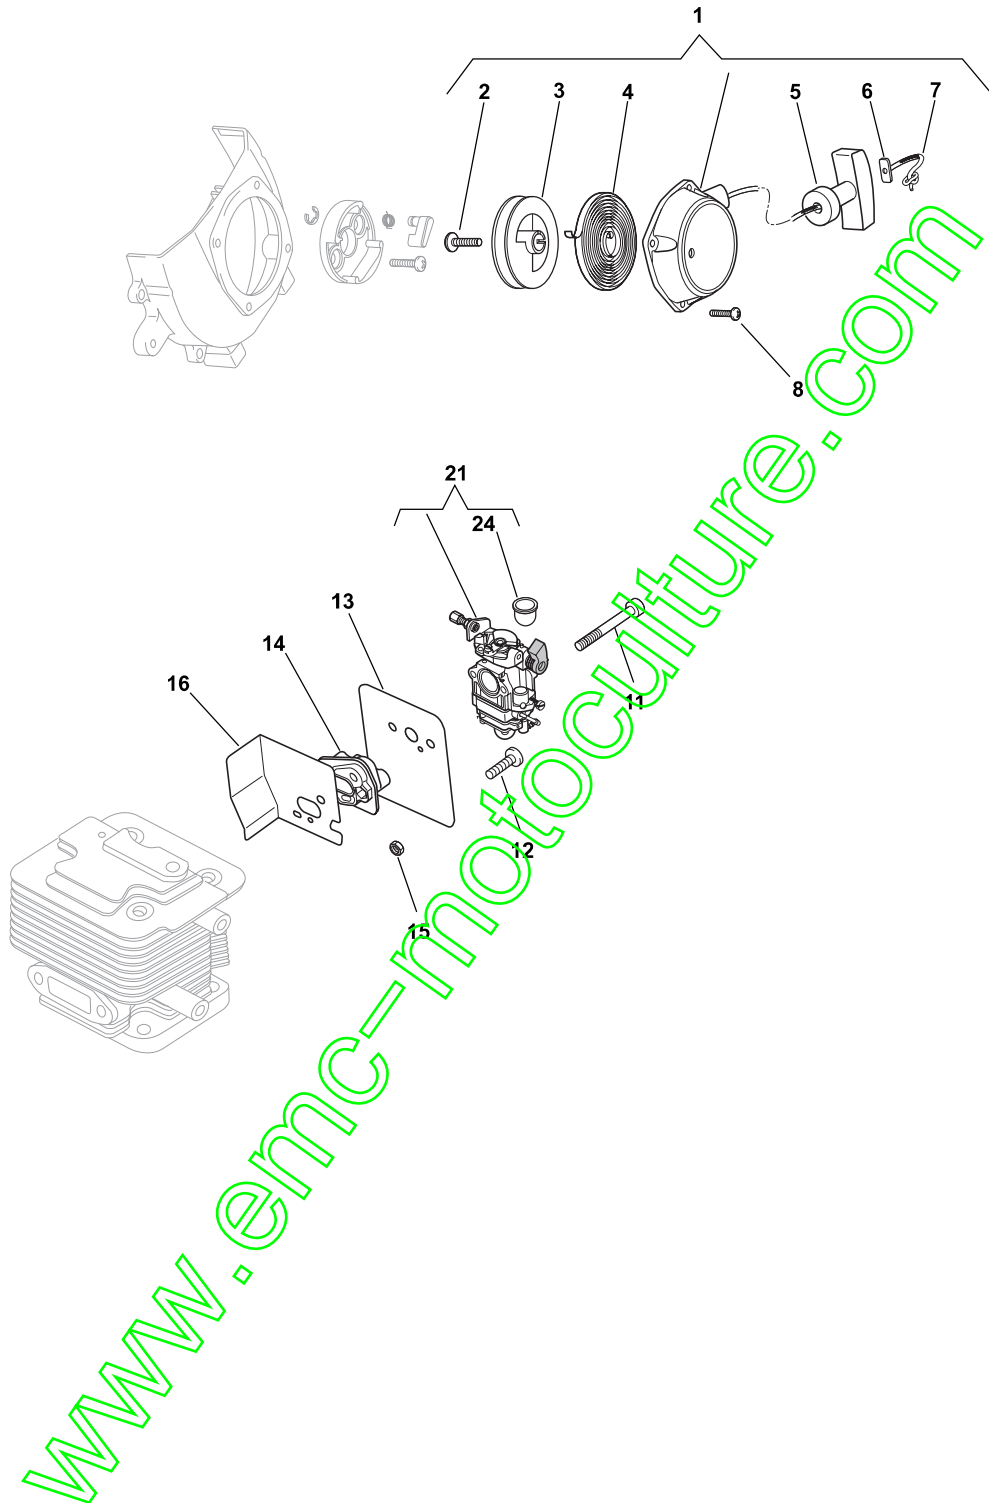

www.emc-motoculture.com

HT

60K

75K

2007

442.0

1 / 2

N.	CODE	Q.TY	DESCRIZIONE	DESCRIPTION	DESCRIPTION	BESCHREIBUNG	REMARKS
1	6990057	1	ASS. AVVIATORE	STARTER ASS.Y	ENS. DÉMARREUR	SET KUPPLUNG	
2	6990077	1	VITE	SCREW	VIS	SCHRAUBE	
3	6990067	1	PULEGGIA AVVIAMENTO	STARTER PULLEY	POULIE DÉMARRAGE	RIEMENSCHIBE STAR- TER	
4	6990104	1	MOLLA AVV.TO	SPRING	RESSORT	FEDER	
5	6990050	1	IMPUGNATURA AVV.TO	STARTER HANDLE	POIGNÉE DÉMARRAGE	GRIF STARTER	
6	6990019	1	PIASTRINA	PLATE	PLAQUETTE	BLECH	
7	6990068	1	FUNE AVVIAMENTO	STARTER CORD	CÂBLE DÉMARRAGE	SEIL STARTER	
8	6990112	4	VITE	SCREW	VIS	SCHRAUBE	
11	6990083	2	VITE	SCREW	VIS	SCHRAUBE	
12	6990074	2	VITE	SCREW	VIS	SCHRAUBE	
13	6990010	1	GUARNIZ.COLLETTORE- CARBURATORE	INTAKE-CARB GASKET	JOINT COLLECT.-CARB.	DICHT. KOLLEKTOR- VERG.	
14	6990030	1	COLLETTORE ASPIRA- ZIONE	INTAKE MANIFOLD	COLLECTEUR ASPIRA- TION	KOLLEKTOR ANSAUGUNG	
15	6990085	2	DADO	NUT	ECROU	MUTTER	
16	6990009	1	GUARNIZ.COLLETT-CI- LINDRO	INTAKE MANIF-GASKET	JOINT COLLECT.-CYL.	DICHT. KOLLEKT-ZYL.	
21	6990026	1	CARBURATORE	CARBURETTOR	CARBURATEUR	VERGASER	
24	6990052	1	PRIMER	AIR PURGE PUMP	ELÉMENT POMPANT AIR PURGE	PUMPE AIR PURGE	