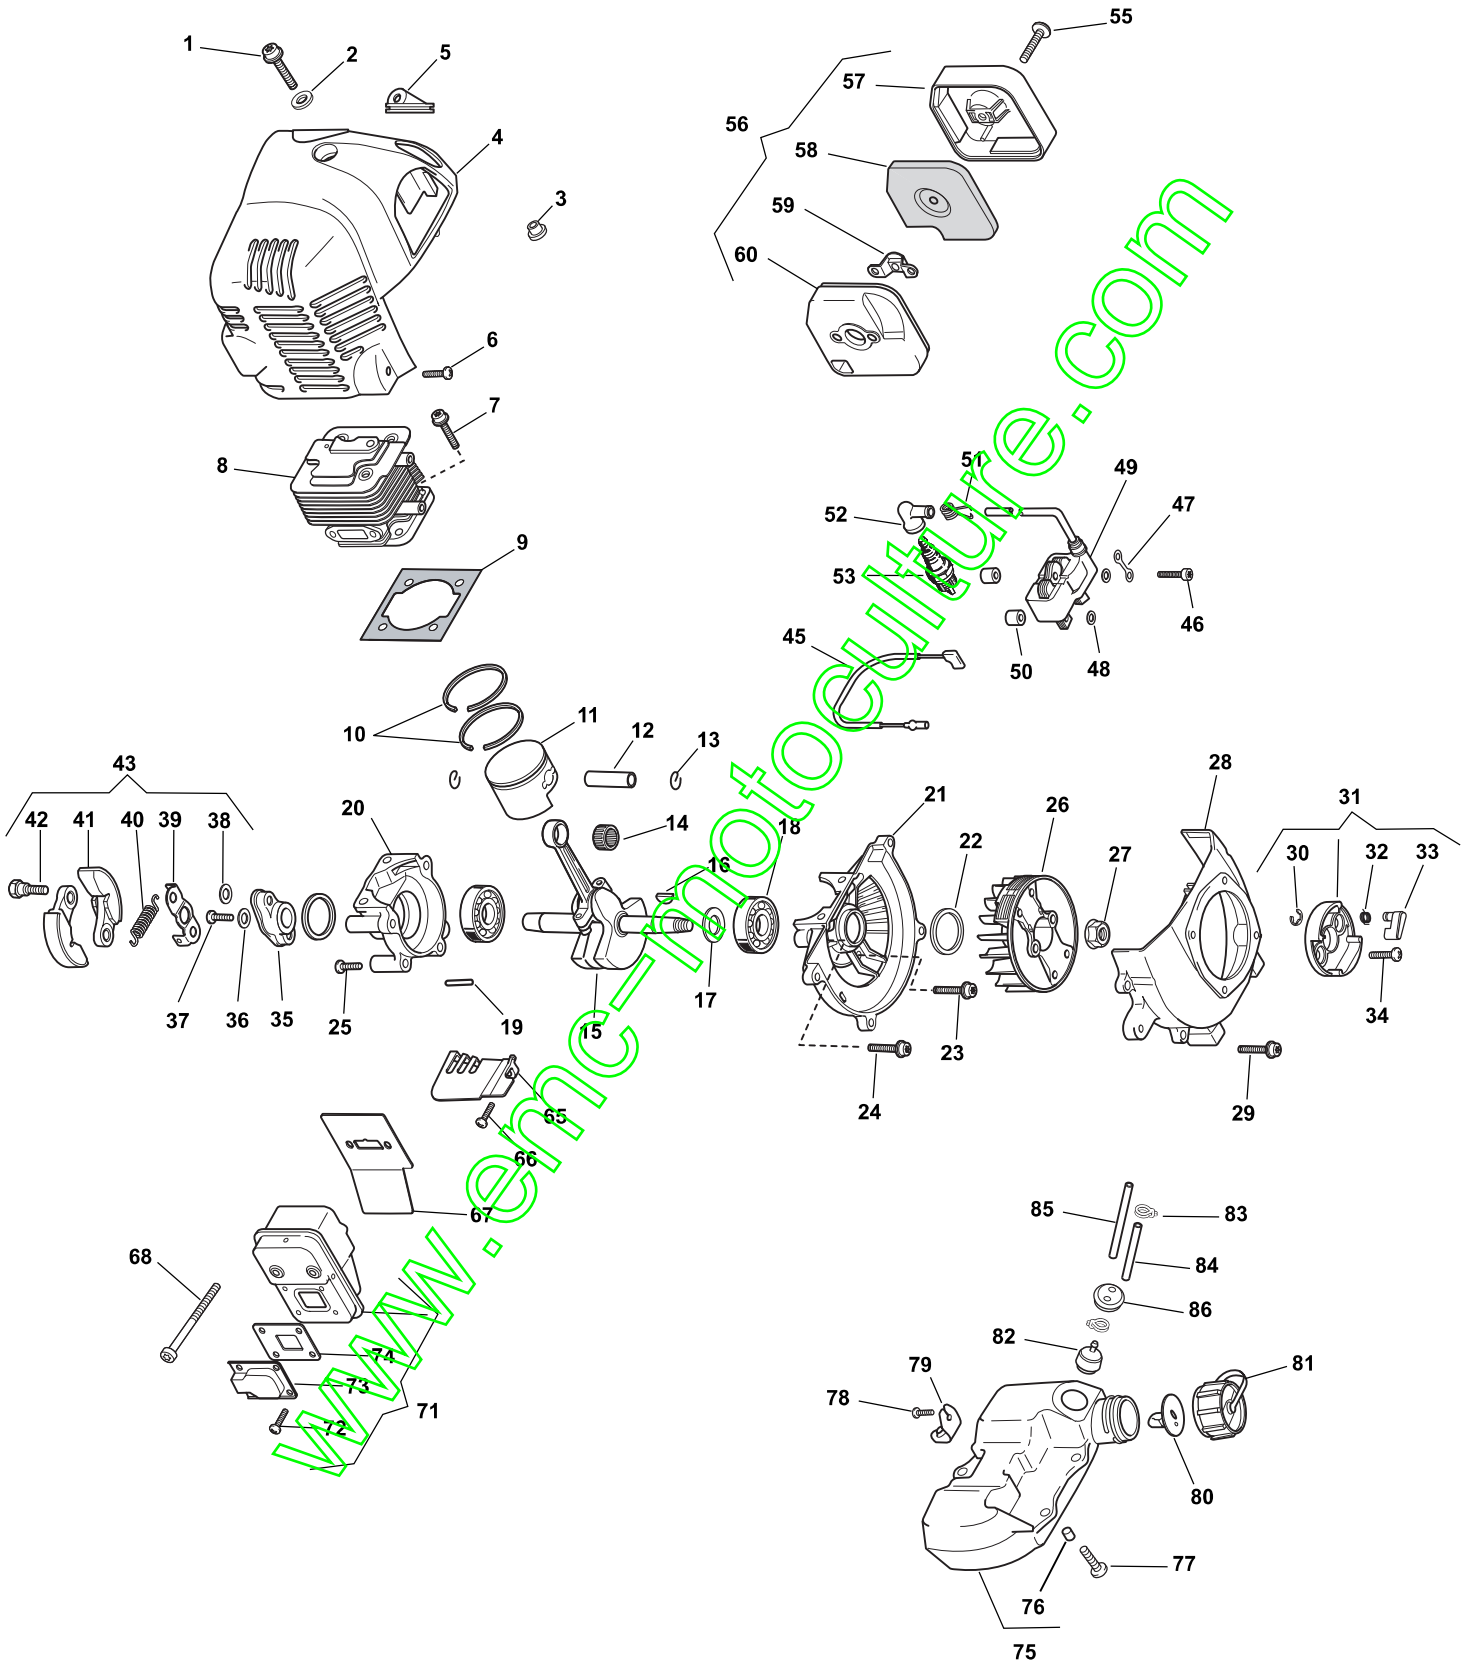

HT

60K

75K

2007

441.0

1 / 4

N.	CODE	Q.TY	DESCRIZIONE	DESCRIPTION	DESCRIPTION	BESCHREIBUNG	REMARKS
1	6990081	1	VITE	SCREW	VIS	SCHRAUBE	
2	6990118	1	ROSETTA	WASHER	RONDELLE	SCHLEIBE	
3	6990031	1	BOCCOLA	BUSHING	DOUILLE	BÜCHSE	
4	6990059	1	CUFFIA COPRICILINDRO ROSSO	ENGINE COVER RED	SHIELD ROUGE	ZYLINDERKOPFKAPPE ROT	XH60K/TH23
4	6990058	1	CUFFIA COPRICILINDRO GIALLO	ENGINE COVER YELLOW	SHIELD JAUNE	ZYLINDERKOPFKAPPE GELB	HT60K
5	6990103	1	GOMMINO PASSACAVO	GROMMET	RONDELLE CAOUT-CHOU	LIPPKLAMPE	
6	6990112	1	VITE	SCREW	VIS	SCHRAUBE	
7	6990070	4	VITE	SCREW	VIS	SCHRAUBE	
8	6990001	1	CILINDRO	CILYNDER	CYLINDRE	ZYLINDER	
9	6990006	1	GUARNIZIONE CILINDRO	CILYNDER GASKET	JOINT CYLINDRE	ZYLINDERDICHTUNG	
10	6990015	1	KIT FASCIA ELASTICA	PISTON RING SET	COLLIER ÉLASTIQUE SET	SATZ KOLBENRING	
11	6990013	1	PISTONE	PISTON	PISTON	KOLBEN	
12	6990014	1	SPINOTTO PISTONE	PISTON PIN	POINTEAU PISTON	KOLBENBOLZEN	
13	6990093	2	FERMO SPINOTTO	WASHER, PISTON PIN	CIRCLIP POINTEAU	ANSCHLAG ZAPFEN	
14	6990016	1	ASTUCCIO A RULLI	NEEDLE BEARING	ROUL. À AIGUILLES	WALZENROHR	
15	6990061	1	ASS. ALBERO MOTORE	CRANKSHAFT	ARBRE MOTEUR	SET MOTORWELLE	
16	6990064	1	LINGUETTA VOLANO	FLYWHEEL KEY	CLAVETTE VOLANT	LASCHE SCHWUNGRAD	
17	6990088	0-4	RONDELLA DI SPESSORAMENTO T=0.20	WASHER T=0.20	RONDELLE T=0.20	UNTERLEGSCHLEIBE T=0.20	
17	6990089	0-4	RONDELLA DI SPESSORAMENTO T=0.40	WASHER T=0.40	RONDELLE T=0.40	UNTERLEGSCHLEIBE T=0.40	
17	6990090	0-4	RONDELLA DI SPESSORAMENTO T=0.60	WASHER T=0.60	RONDELLE T=0.60	UNTERLEGSCHLEIBE T=0.60	
18	6990097	2	CUSCINETTO	BEARING	ROUL. À BILLES	KUGELLAGER	
19	6990094	2	SPINA DI CENTRAGGIO	CENTRING PIN	GOUPILLE DE CENTRAGE	ZENTRIERSTIFT	
20	6990022	1	CARTER MOTORE, LATO AVVIATORE	CRANK CASE	CARTER MOTEUR	MOTORABDECKUNG	
21	6990021	1	CARTER MOTORE, LATO FRIZIONE	CRANK CASE	CARTER MOTEUR	MOTORABDECKUNG	
22	6990098	2	ANELLO DI TENUTA	SEAL RING	ANNEAU DE TENUE	DICHTRING	
23	6990073	1	VITE	SCREW	VIS	SCHRAUBE	
24	6990072	2	VITE	SCREW	VIS	SCHRAUBE	
25	6990043	4	VITE	SCREW	VIS	SCHRAUBE	
26	6990037	1	ASS. VOLANO C/MASSE	FLYWHEEL ASS.Y	ENS. VOLANT	SET SCHWUNGRAD	
27	6990120	1	DADO	NUT	ECROU	MUTTER	
28	6990066	1	CARTER, ROSSO	CASE, RED	CARTER ROUGE	ABDECKUNG ROT	XH60K/TH23
28	6990065	1	CARTER, GIALLO	CASE, YELLOW	CARTER JAUNE	ABDECKUNG GELB	HT60K
29	6990082	4	VITE	SCREW	VIS	SCHRAUBE	
30	6990091	1	ANELLO ELASTICO	ELASTIC RING	ANNEAU ÉLASTIQUE	ELASTISCHER RING	
31	6990056	1	ASS. COPPA AVVIAMENTO	STARTER CUP ASS.Y	ENS. COUPE DÉMARREUR	SCHWUNGRAD MAGNET	
32	6990105	1	MOLLA AGGANCIAMENTO	SPRING	RESSORT	FEDER STARTER	
33	6990018	1	AGGANCIAMENTO AVVIAMENTO	STARTER HOOK	FIXATION DÉMARREUR	SPERRE STARTER	
34	6990044	2	VITE	SCREW	VIS	SCHRAUBE	
35	6990054	1	LAMIERINO GUIDAMASSE	CLUTCH-MASS GUIDE PLATE	PLAQUE GUIDE-EMBRAYAGE	MASSENFÜHRUNG	
36	6990087	1	RONDELLA	WASHER	RONDELLE	UNTERLEGSCHLEIBE	
37	6990045	1	VITE	SCREW	VIS	SCHRAUBE	
38	6990116	2	RONDELLA	WASHER	RONDELLE	UNTERLEGSCHLEIBE	
39	6990020	1	PIASTRINA	PLATE	PLAQUE	PLATTE	
40	6990107	1	MOLLA FRIZIONE	SPRING	RESSORT	KUPPLUNGSFEDER	
41	6990053	2	MASSA FRIZIONE	CLUTCH UNIT	EMBRAYAGE	REIBUNGSMASSE	
42	6990095	2	VITE	SCREW	VIS	SCHRAUBE	
43	6990017	1	ASS. FRIZIONE	CLUTCH ASS.Y	FRICTION	SET KUPPLUNG	
45	6990046	1	CAVO MASSA	EARTH CABLE	CÂBLE MASSE	ERDUNGSDRAHT	
46	6990110	2	VITE	SCREW	VIS	SCHRAUBE	
47	6990041	1	FASCETTA SUPP. FILO BOBINA	CLAMP	COLLIER SUPPL. FIL BOBINE	SCHLE	
48	6990033	2	RONDELLA	WASHER	RONDELLE	UNTERLEGSCHLEIBE	
49	6990042	1	ASS. BOBINA ELETTRONICA	IGNITION ASS'Y	BOBINE ÉLECTRIQUE	SET ELEKTRONIKSPULE	
50	6990032	2	ISOLANTI	ISOLATOR	ISOLANTS	ISOLIERUNG	
51	6990040	1	TERMINALE FILO CANDELA	SPARK PLUG SPRING	BORNE FIL BOUGIE	DRAHTENDE ZÜNDKERZE	
52	6990039	1	CAPPUCCIO CANDELA	SPARK PLUG COVER	CAPUCHON BOUGIE	ZÜNDKERZENKAPPE	
53	6990101	1	CANDELA	SPARK PLUG	BOUGIE	ZÜNDKERZE	
55	6990113	1	VITE	SCREW	VIS	SCHRAUBE	
56	6990002	1	ASS. FILTRO ARIA	AIR FILTER ASS'Y	FILTRE À AIR	SET LUFTFILTER	
57	6990012	1	COPRIFILTRO ARIA	FILTER COVER	COUVRE-FILTRE À AIR	FILTERABD.	
58	6990004	1	ELEMENTO FILTRANTE	AIR FILTER	ELEMENT FILTRANT	FILTERELEMENT	
59	6990036	1	DEFLETTORE	STEAM	DEFLECTEUR	ABWEISER	
60	6990003	1	BASE FILTRO ARIA	AIR CLEANER BASE	BASE FILTER AIR	LUFTFILTERBASIS	
65	6990025	1	PROTEZIONE SILENZIATORE	MUFFLER SHIELD	PROTECTION	SCHUTZE	
66	6990080	1	VITE	SCREW	VIS	SCHRAUBE	
67	6990008	1	GUARNIZIONE SILENZIATORE	GASKET	JOINT SILENCIEUX	DICHTUNG SCHALLDÄMPFER	
68	6990109	2	VITE	SCREW	VIS	SCHRAUBE	
71	6990055	1	SILENZIATORE	MUFFLER	SILENCIEUX	SCHALLDÄMPFER	
72	6990084	4	VITE	SCREW	VIS	SCHRAUBE	
73	6990069	1	DEFLETTORE	DEFLECTOR	DEFLECTEUR	ABWEISER	
74	6990011	1	GUARNIZIONE SILENZIATORE	GASKET	JOINT SILENCIEUX	DICHTUNG SCHALLDÄMPFER	