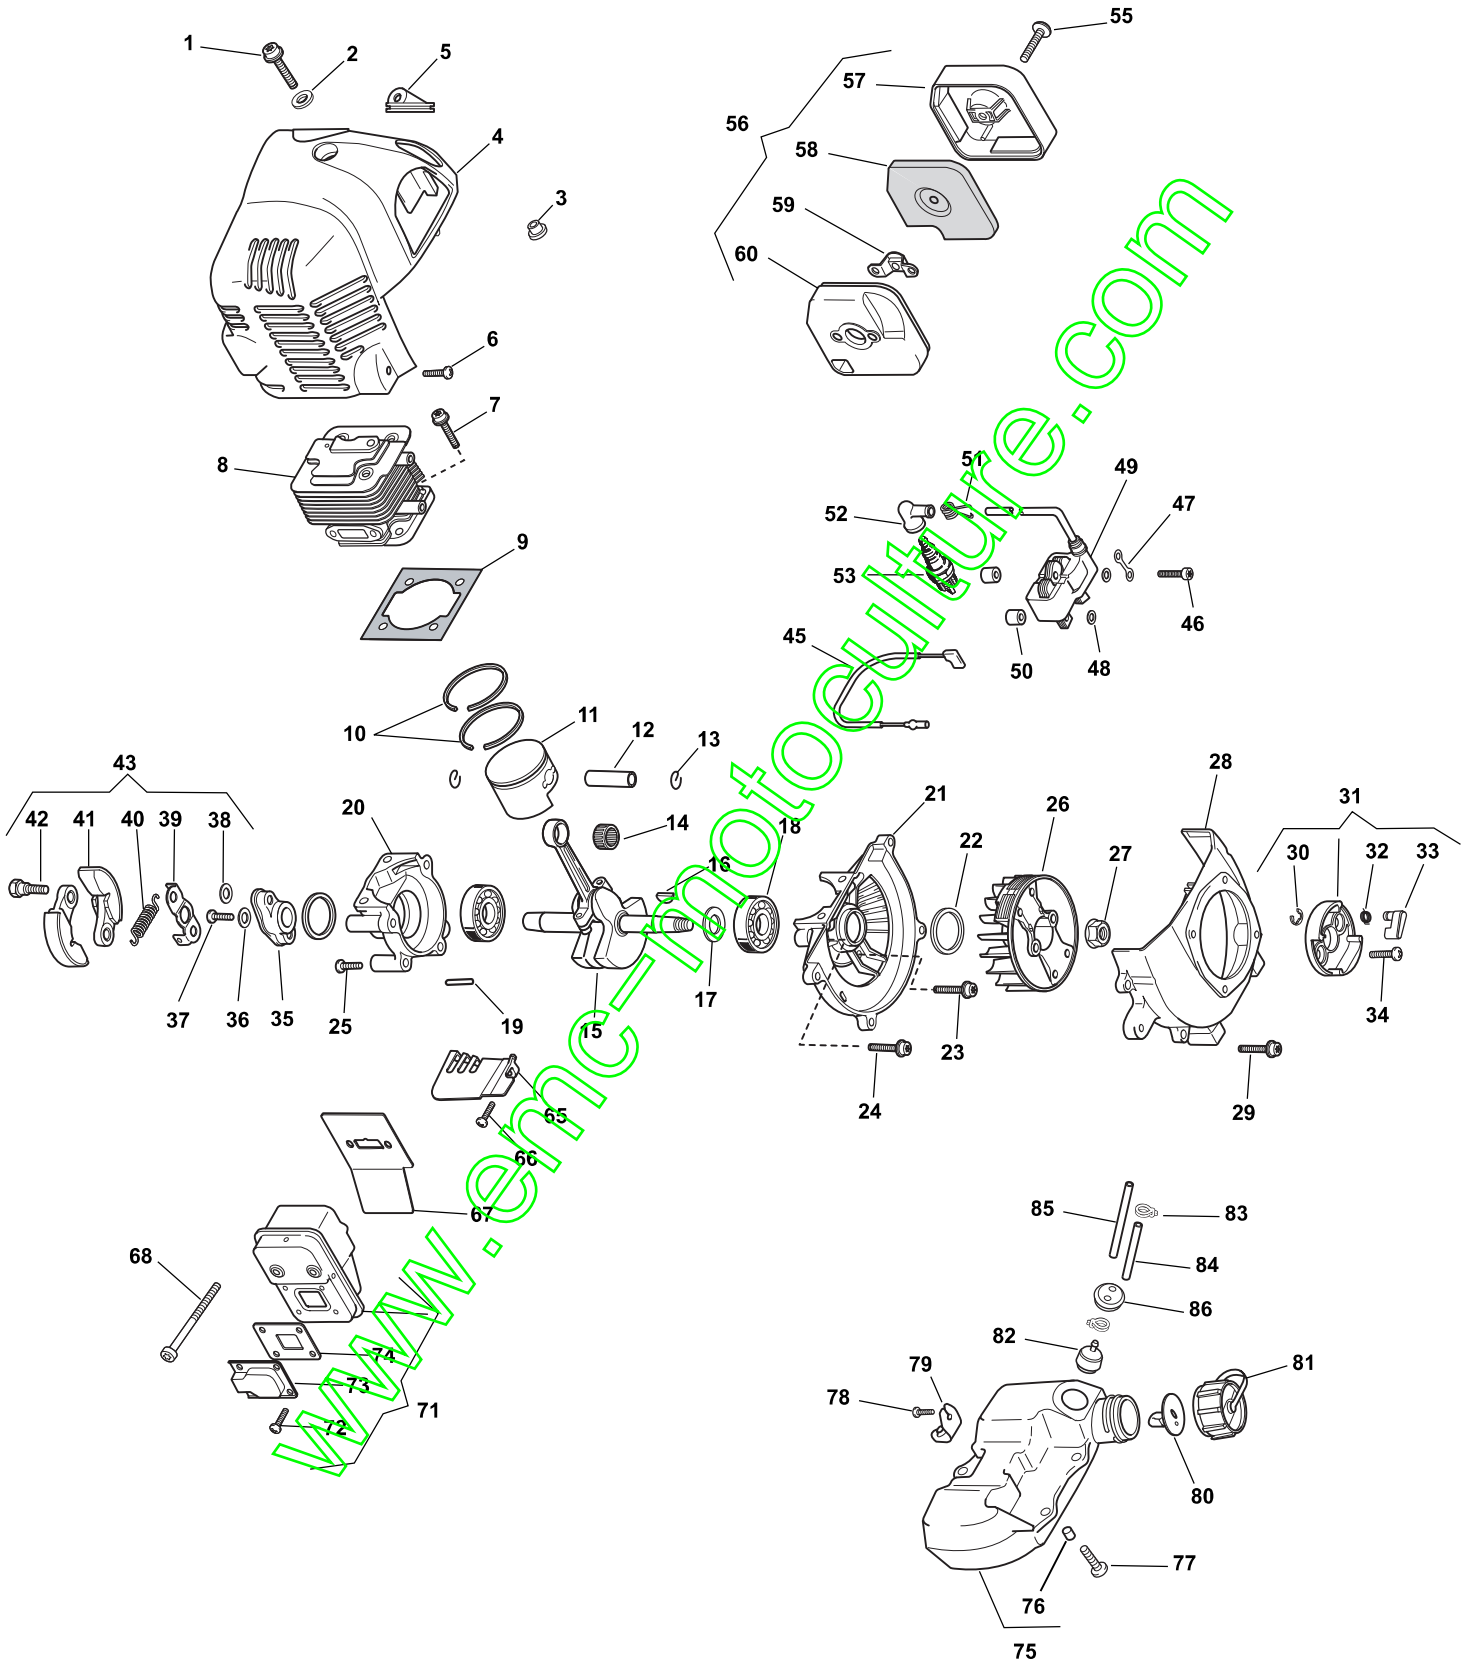

2007

441.0

3 / 4

N.	CODE	Q.TY	DESCRIZIONE	DESCRIPTION	DESCRIPTION	BESCHREIBUNG	REMARKS
75	6990062	1	ASS. SERBATOIO MIX.	KIT FUEL TANK	ENS.RÉSERVOIR MÉ- LANGE	SET TREIBSTOFFTANK	
76	6990106	3	BOCCOLA	BUSHING	DOUILLE	BÜCHSE	
77	6990078	3	VITE	SCREW	VIS	SCHRAUBE	
78	6990071	1	VITE	SCREW	VIS	SCHRAUBE	
79	6990047	1	SUPPORTO	SUPPORT	SUPPORT	HALTER	
80	6990060	1	ASS. VALVOLA SFIATO SERBATOIO	BREATHER VALVE ASSY	VANNE ÉVENT RÉSER- VOIR	SET LÜFTUNGSVENTIL	
81	6990063	1	ASS. TAPPO MISCELA	CAP ASS'Y, FUEL TANK	BOUCHON MÉLANGE	SET DECKEL TREIBSTOFF	
82	6990051	1	PESCANTE MISCELA	INTAKE FILTER	FILTRE D'ASPIRATION	TAUCHSONDE	
83	6990111	2	FASCETTA STRINGITUBO	CLAMP	COLLIER	ROHRSCHELLE	
84	6990114	1	TUBO ASPIR. CARBURAN- TE	TUBE	TUYAU ASPIRATION CAR- BURANT	ANSAUGSCHLAUCH	
85	6990115	1	TUBO RITORNO MIX	TUBE	TUYAU RETOUR MÉ- LANGE	RÜCKLAUF TREIBSTOFF	
86	6990102	1	GOMMINO PASSATUBI	GROMMET	RONDELLE CAOUT- CHOUC	GUMMRINGE	

www.emc-motoculture.com