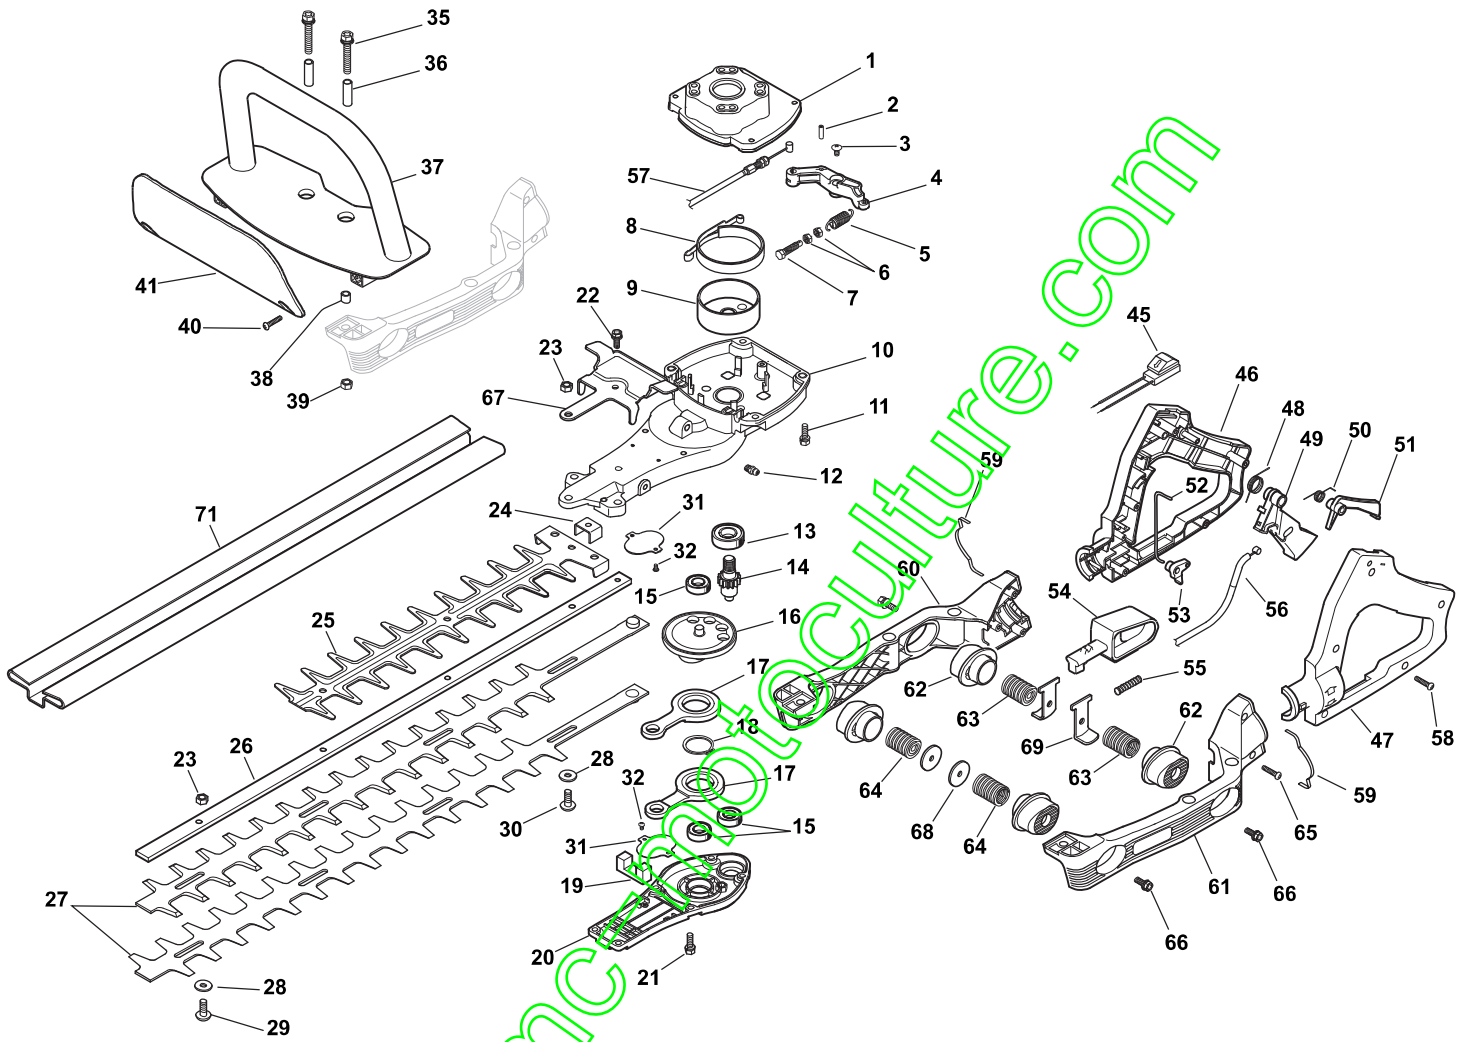

www.emc-motoculture.com

HT

60K

75K

2007

443.0

1 / 2

N.	CODE	Q.TY	DESCRIZIONE	DESCRIPTION	DESCRIPTION	BESCHREIBUNG	REMARKS
1	6990154	1	ASS. CARTER FRIZ.	CLUTCH HOUSING ASSY	CARTER FRICTION	KUPPLUNGSABD.	
2	6990149	1	PERNO	PIN	TOURILLON	STIFT	
3	6990140	1	VITE	SCREW	VIS	SCHRAUBE	
4	6990160	1	LEVA AGGANCIAMENTO FRENO	LEVER	LEVIER ENCLENCHEMENT FREIN	HEBEL F. BREMSE	
5	6990129	1	MOLLA	SPRING	RESSORT	FEDER	
6	6990163	2	DADO	NUT	ECROU	MUTTER	
7	6990162	1	VITE	SCREW	VIS	SCHRAUBE	
8	6990161	1	NASTRO FRENO	BRAKE BAND	BANDE FREIN	BREMSBAND	
9	6990122	1	ASS. CAMPANA FRIZIONE	DRUM ASSY, CLUTCH	CLOCHE EMBRAYAGE	SET KUPPLUNGSGLOCKE	
10	6990177	1	CARTER SUPERIORE	UPPER CASE	CARTER	BLECH	
11	6990141	4	VITE	SCREW	VIS	SCHRAUBE	
12	6990153	1	INGRASSATORE	GREASE DISPENSER	GRAISSEUR	FETTBUCHSE	
13	6990152	1	CUSCINETTO	BEARING	ROUL. À BILLES	KUGELLAGER	
14	6990155	1	PIGNONE	PINION	PIGNON	RITZEL	
15	6990151	3	CUSCINETTO	BEARING	ROUL. À BILLES	KUGELLAGER	
16	6990156	1	RUOTA DENTATA	SPROCKET	COURONNE	ZAHNKETTENRAD	
17	6990157	2	ASTA COLLEGAMENTO	CONNECTING ROD	TIGE DE CONNEXION	VERBINDUNGSSTAB	
18	6990150	1	ANELLO ELASTICO	ELASTIC RING	ANNEAU ÉLASTIQUE	ELASTISCHER RING	
19	6990126	1	PATTINO	SHOE	BLOC DE GLISSEMENT	GLEITBLOCK	
20	6990178	1	CARTER INFERIORE	LOWER CASE	CARTER	BLECH	
21	6990141	6	VITE	SCREW	VIS	SCHRAUBE	
22	6990214	1	VITE	SCREW	VIS	SCHRAUBE	
23	6990146	4	DADO	NUT	ECROU	MUTTER	
24	6990128	1	FERMO	RETAINER	BUTÉE	SPERRUNG	
25	6990127	1	PROTEZIONE LAMA	BLADE GUARD	PROTECTEUR LAME	KLINGENSCHUTZ	