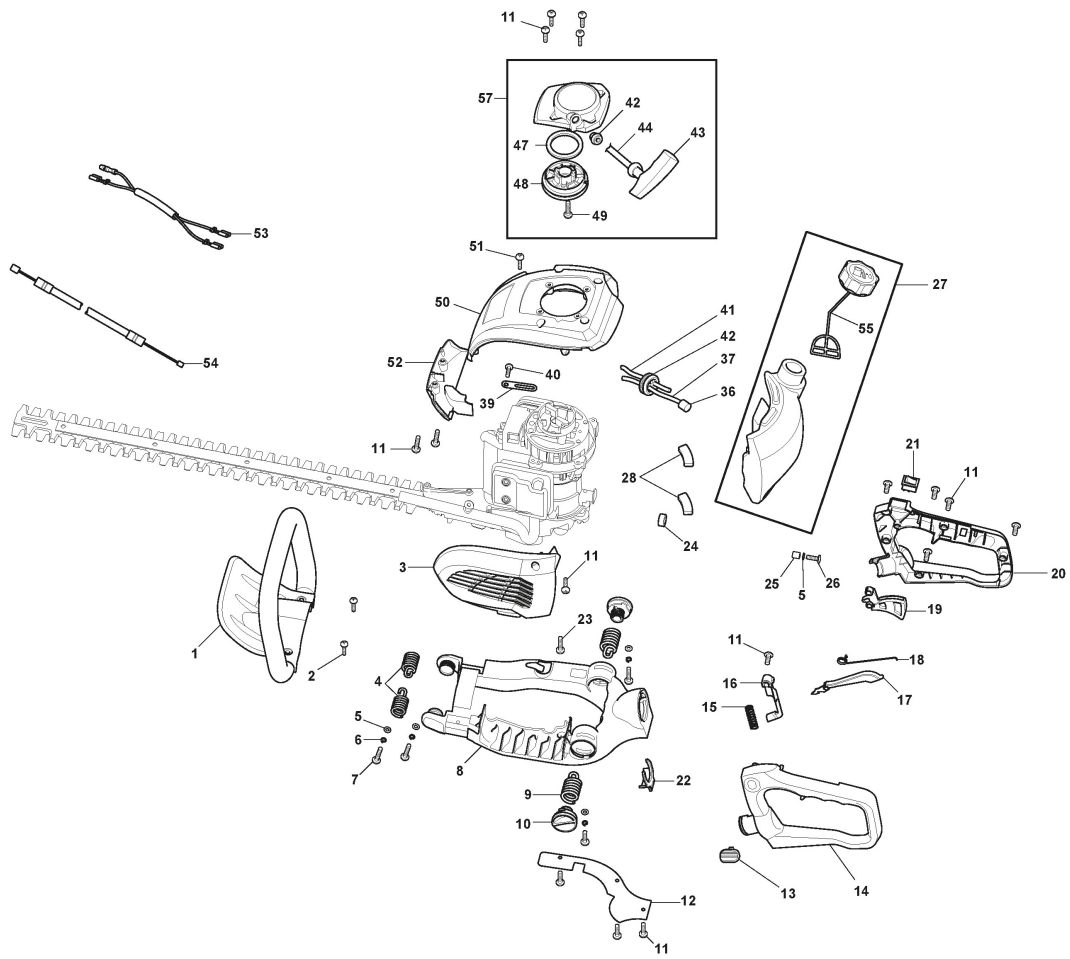

Moteur

Réf. N°	Q.té :	Code article	Description	Articles	De	Jusqu'à
57	1	183058040/0	Ens. Démarreur			

Unité de coupe

Réf. N°	Q.té :	Code article	Description	Articles	De	Jusqu'à
1	1	123050010/0	Cloche Embrayage			
3	15	123657013/0	Rondelle			
4	15	123657017/0	Rondelle			
5	2	123878115/0	Vis			
6	1	123685022/0	Carter			
7	4	123657020/0	Rondelle			
8	3	123657021/0	Rondelle			
9	3	123878116/0	Vis			
10	1	123280082/0	Garniture Carter			
11	2	123208418/0	Bride			
12	1	112379520/0	Graisieur			
13	2	114215222/0	Roulement À Billes			
14	4	123878020/0	Vis			
15	1	112610003/0	Circlips			
16	1	123570052/0	Pignon			
17	2	114215223/0	Roulement			
18	1	123664000/0	Couronne			
19	2	123041502/0	Tige De Connexion			
20	1	123753003/0	Goupille			
21	2	123665004/0	Rouleau			
22	1	123685023/0	Carter			
23	8	123878081/0	Vis			
24	1	123280083/0	Joint d'étanchéité			
25	2	123878118/0	Vis			
26	1	123208419/0	Plaquette			
27	4	123878113/0	Vis			
28	1	123294006/0	Guide-Lame			
29	8	123044222/0	Douille			
30	2	123305004/0	Lame			
31	6	123120014/0	Ecrou			
32	1	123600081/0	Protecteur Lame			
33	1	123294007/0	Guide-Lame			
34	1	123208420/0	Etrier			
35	1	123085002/0	Couvre-Lame			
36	1	118804982/0	Ens. Support Moteur			