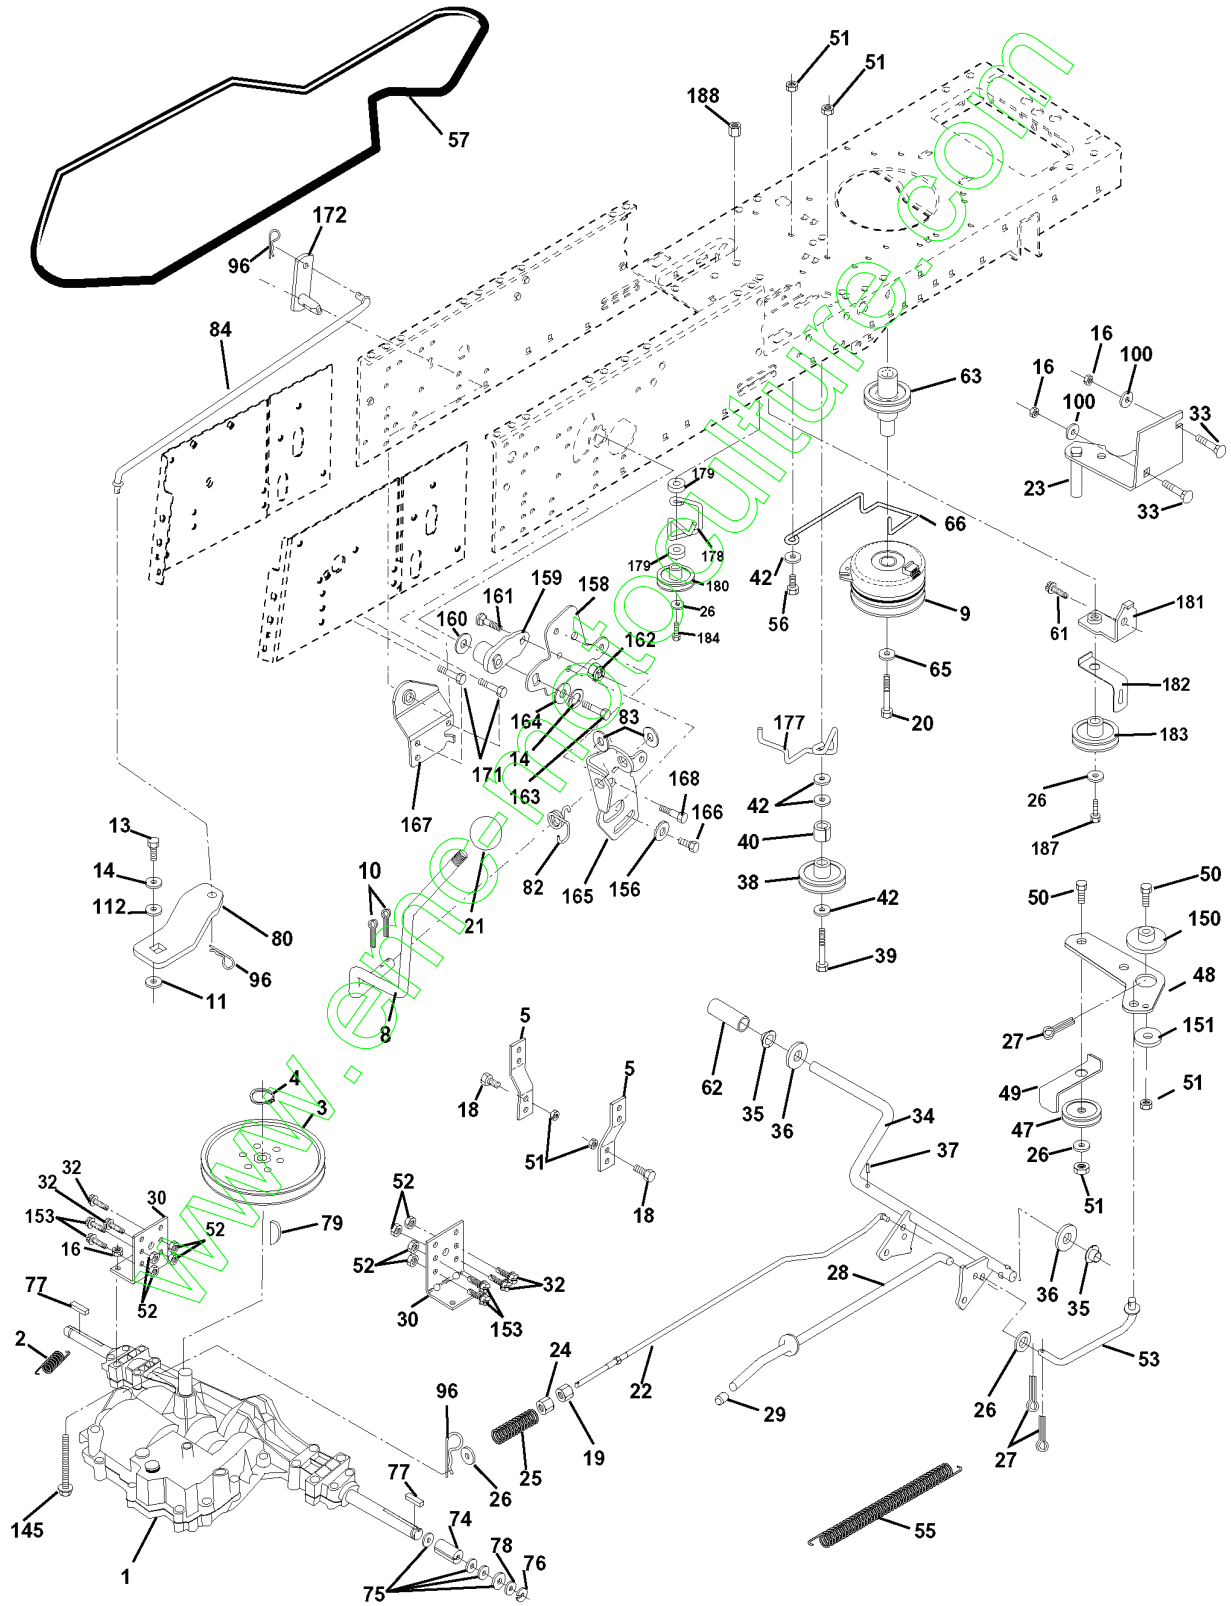

REPAIR PARTS

TRACTOR- -MODEL NO. ICT13 (JICT13TA) PRODUCT NO. 954 13 00-27

DRIVE

TRACTORS/RIDE MOWERS

PXM_REF	PXM_PARTNO	DESCRIPTION	PXM_REMARK	QTY.
2	532146682	RESSORT		1
3	532165999	POULIE		1
4	812000028	COLLIER DE SERRAGE		1
5	532121520	SUPPORT		1
8	532165619	BARRE		1
9	532167162	EMBAYAGE		1
10	876020416	GOUILLE FENDUE		1
11	532105701	RONDELLE		1
13	874550412	BOULON		1
14	810040400	RONDELLE		1
16	873800500	LOCK NUT		1
18	874780616	BOULON		1
19	873800600	ÉCROU		1
20	532150280	VIS		1
21	532106933	BOUTON		1
22	532165811	BARRE		1
23	532154978	SUPPORT		1
24	873350600	ÉCROU		1
25	532106888	RESSORT		1
26	819131316	RONDELLE		1
27	876020412	GOUILLE FENDUE		1
28	532145204	BARRE		1
29	532124236	PLUNGER		1
30	532130807	SUPPORT		1
32	874760512	BOULON		1
33	872140506	BOULON		1
34	532165496	ARBRE		1
35	532120183	ROULEMENT		1
36	819211616	RONDELLE		1
37	532124963	PIN RETAINING SCREW		1
38	532165936	POULIE		1
39	874760644	BOULON		1
40	532124965	RONDELLE D'ESPACEMENT		1
42	819131312	RONDELLE		1
47	532127783	POULIE		1
48	532154407	GUIDE		1
49	532123205	GUIDE DE COURROIE		1
50	874760624	BOULON		1
51	873680600	ÉCROU		1
52	873680500	ÉCROU		1
53	532105710	MAILLON		1
55	532105709	RESSORT		1
56	874760620	BOULON		1
57	532165631	COURROIE		1
61	817490612	VIS		1
62	532124872	PEDAL RUBBER		1
63	532145868	POULIE		1
65	810040700	RONDELLE		1
66	532154778	TENDEUR DE COURRDIE		1
74	532137057	RONDELLE D'ESPACEMENT		1
75	532121749	RONDELLE		1
76	812000001	BAGUE DE RETENUE		1
77	532123583	TOUCHE		1
78	532121748	RONDELLE		1
79	532125096	CLAVETTE		1
80	532145090	LEVIER		1
82	532123782	RESSORT		1
83	819171216	RONDELLE		1
84	532165621	MAILLON		1
96	532124788	BAGUE DE RETENUE		1
100	819111216	RONDELLE		1
112	819091210	RONDELLE		1
145	874490540	BOULON		1
150	532165850	BUSHING		1
151	819133210	RONDELLE		1
153	874760516	BOULON		1
156	532166002	RONDELLE		1
158	532165589	SUPPORT		1
159	532165494	LEVIER		1
160	819292016	RONDELLE		1
161	872140406	BOULON		1
162	873680400	ÉCROU		1
163	874780416	BOULON		1
164	819091010	RONDELLE		1
165	532165623	SUPPORT		1
166	532166880	VIS		1
167	532165588	SUPPORT		1
168	532165492	BOULON		1

www.emc-motoculture.com