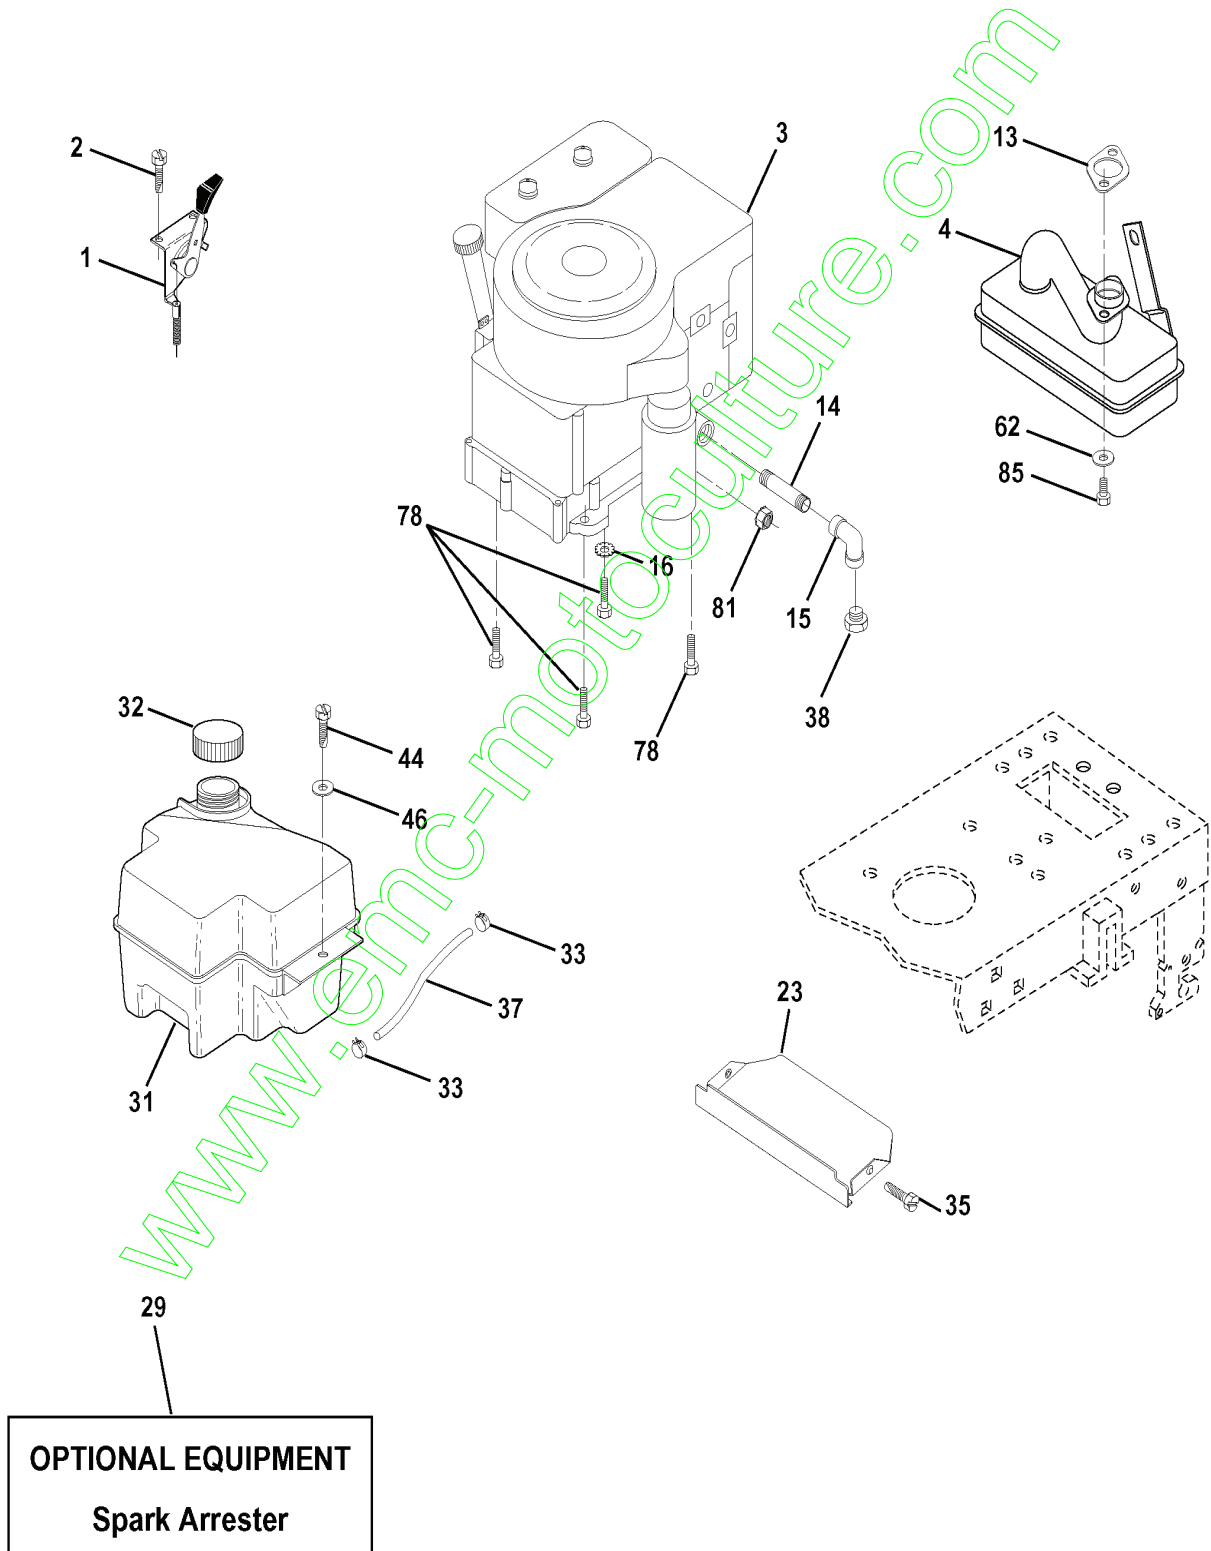

REPAIR PARTS

TRACTOR- -MODEL NO. ICT13 (JICT13TA) PRODUCT NO. 954 13 00-27

ENGINE

TRACTORS/RIDE MOWERS

PXM_REF	PXM_PARTNO	DESCRIPTION	PXM_REMARK	QTY.
1	532157626	COMMANDE		1
2	817720410	VIS		1
4	532156700	MUFFLER EXHAUST		1
13	532165291	JOINT		1
14	813280336	TUBE		1
15	813200300	RACCORD D ANGLE		1
16	811050600	RONDELLE		1
23	532159880	PROTECTOR		1
29	532137180	SPARK ARRESTER KIT		1
31	532161911	RÉSERVOIR		1
32	532140527	FUEL CAP		1
33	532123487	AGRAFE DE TUYAU		1
35	817490512	VIS		1
37	532137040	TUYAU		1
44	817490412	VIS		1
46	819091416	RONDELLE		1
62	810040500	RONDELLE		1
78	817490620	VIS		1
81	532128861	ÉCROU		1
85	532123528	VIS		1

www.emc-motoculture.com