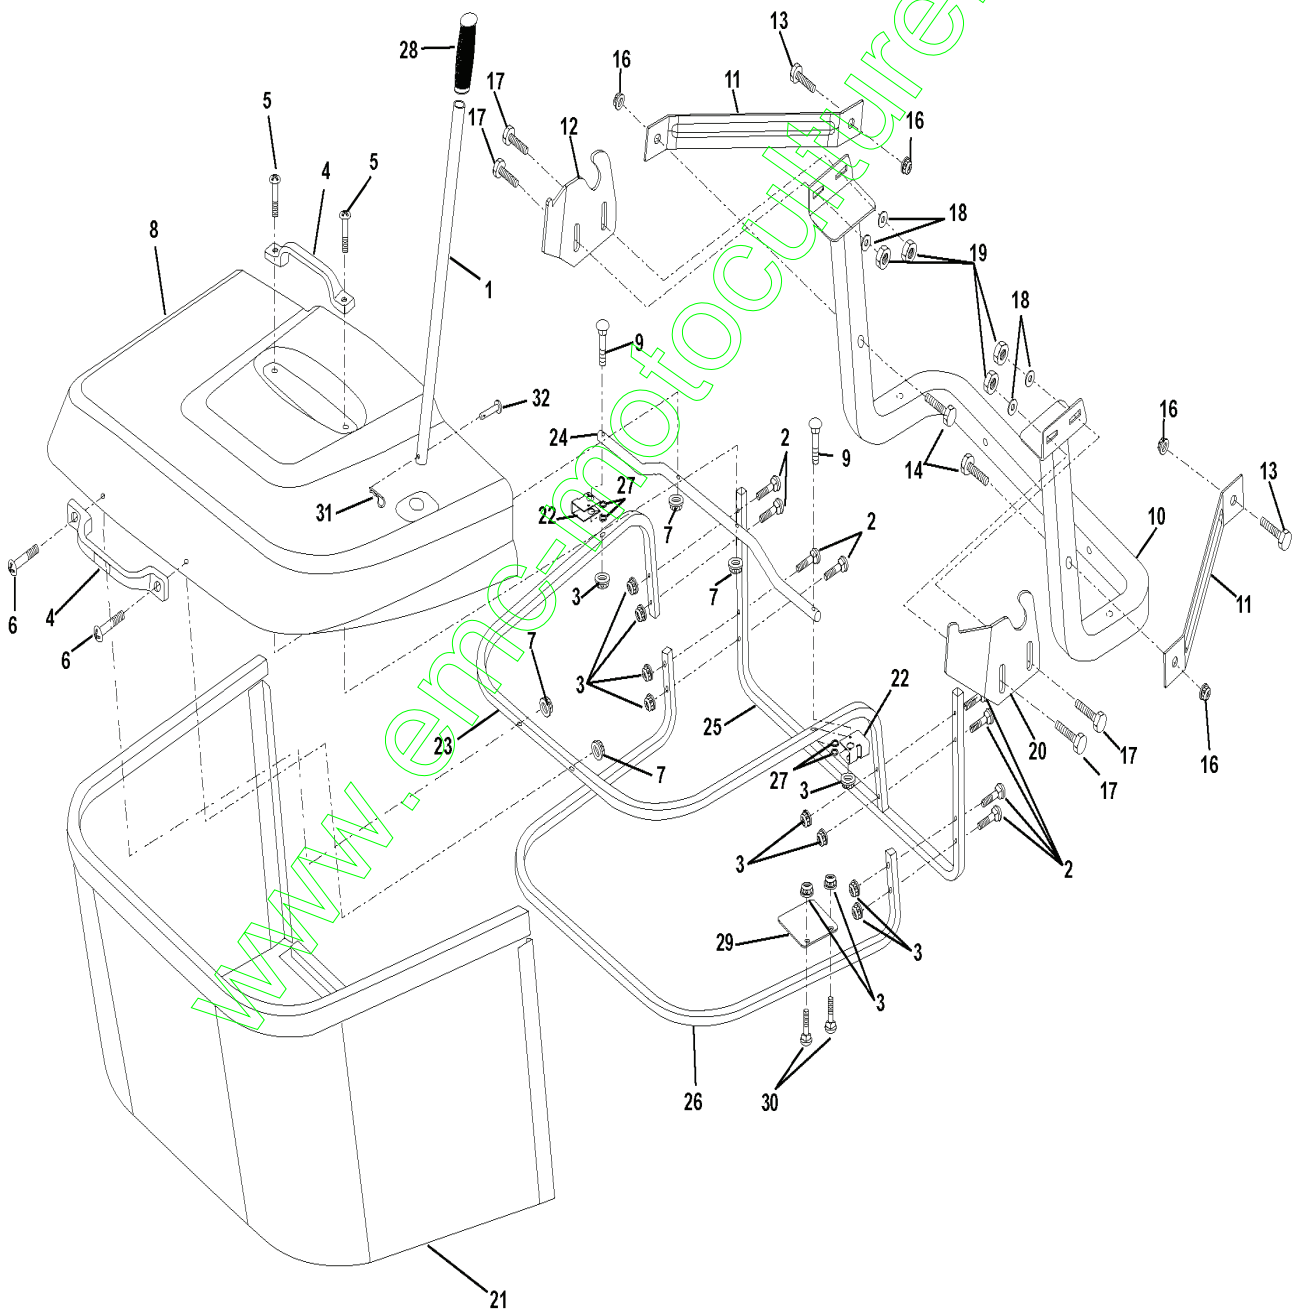

REPAIR PARTS

TRACTOR- -MODEL NO. ICT13 (JICT13TA) PRODUCT NO. 954 13 00-27

BAGGER

TRACTORS/RIDE MOWERS

PXM_REF	PXM_PARTNO	DESCRIPTION	PXM_REMARK	QTY.
1	532165249	BARRE		1
2	872140416	BOULON		1
3	532123976	LOCKNUT		1
4	532165693	POIGNÉE		1
5	874981024	VIS		1
6	874981032	VIS		1
7	873401000	ÉCROU		1
8	532167980	CARTER		1
9	872140418	BOULON		1
10	532165716	BARRE		1
11	532165719	BARRE		1
12	532165735	SUPPORT		1
13	872110606	BOULON		1
14	874520640	BOULON		1
16	873900600	ÉCROU		1
17	872140506	BOULON		1
18	819112016	RONDELLE		1
19	873800500	LOCK NUT		1
20	532165736	SUPPORT		1
21	532165780	SAC		1
22	532165781	COUVERCLE		1
23	532165782	CADRE		1
24	532165783	CADRE		1
25	532165784	CADRE		1
26	532165785	CADRE		1
27	532165786	JOINT		1
28	532165787	POIGNÉE		1
29	532165839	ARRÊT		1
30	872140410	BOULON		1
31	532124788	BAGUE DE RETENUE		1
32	532126875	RIVET		1

www.emc-motoculture.com