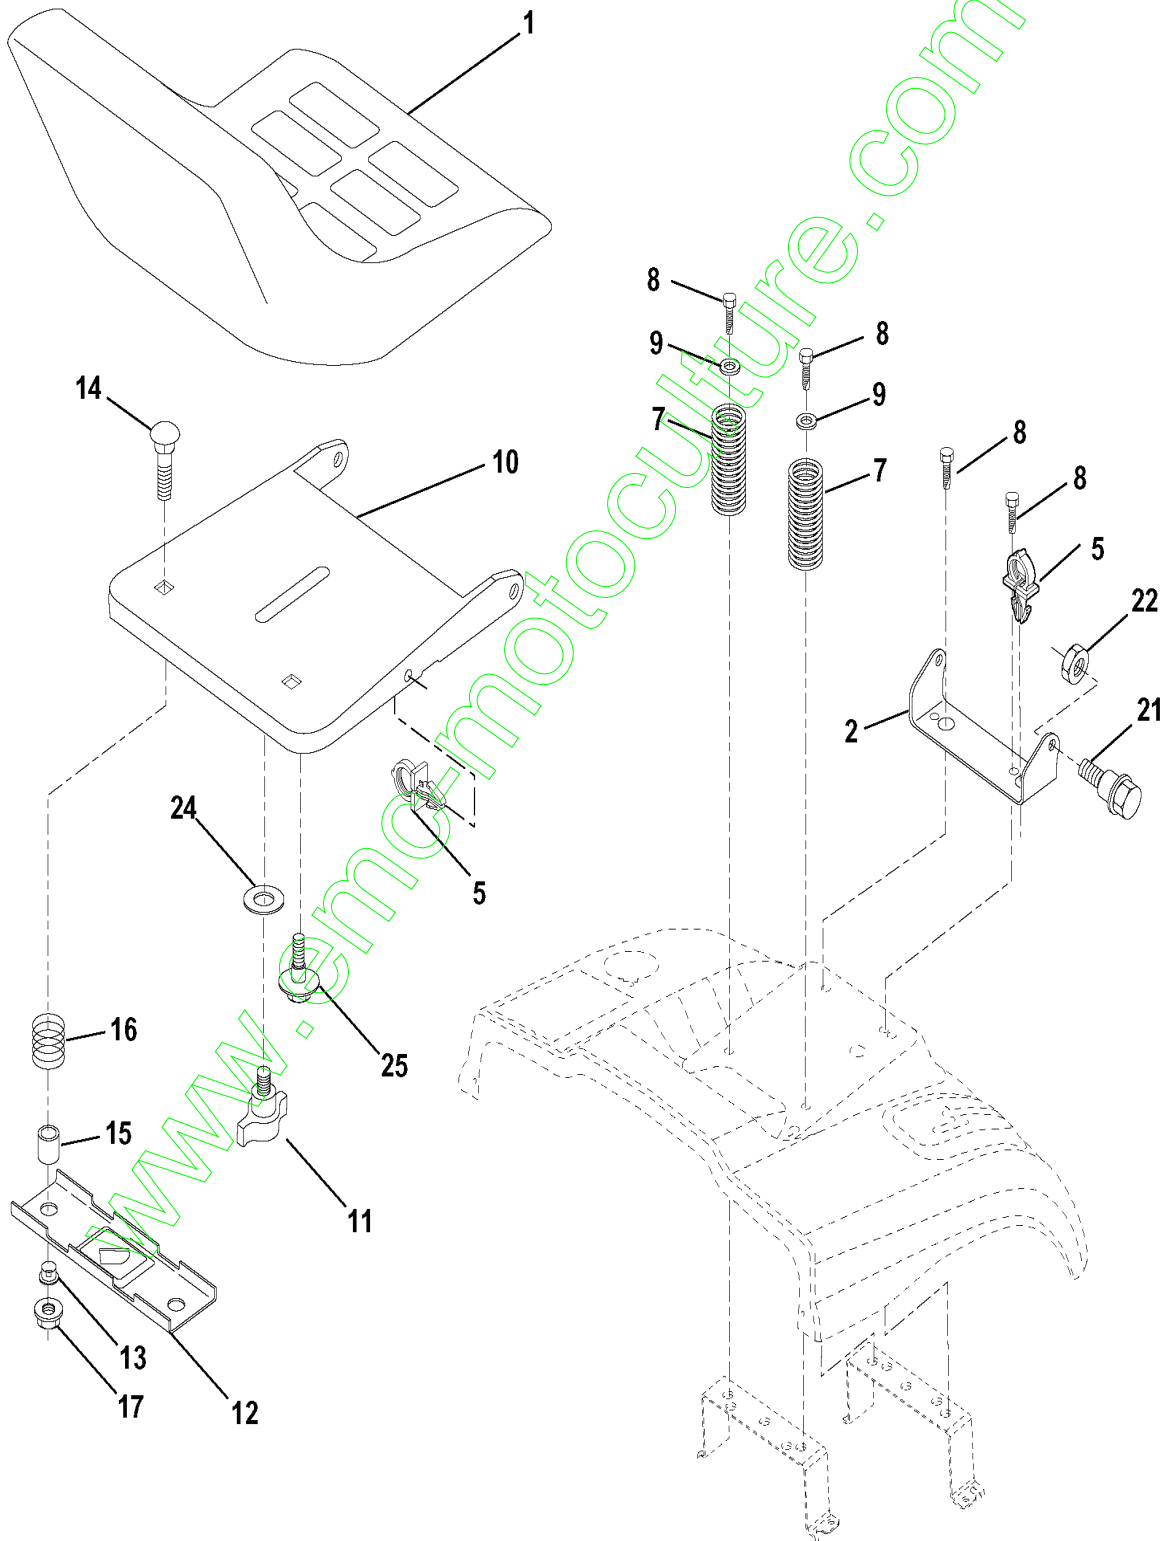

REPAIR PARTS

TRACTOR- -MODEL NO. ICT13 (JICT13TA) PRODUCT NO. 954 13 00-27

WHEELS & TIRES

PXM_REF	PXM_PARTNO	DESCRIPTION	PXM_REMARK	QTY.
1	532059192	CAP VALVE		1
2	532065139	RACCORD		1
3	532106222	PNEU		1
4	532059904	TUYAU		1
5	532138336	JANTE		1
6	532124957	RACCORD		1
7	532124959	ROULEMENT		1
8	532138337	PIGNON DE CHAÎNE		1
9	532124635	PNEU		1
10	532124926	TUYAU		1
11	532104757	ENJOLIVEUR		1

www.emc-motoculture.com

REPAIR PARTS

TRACTOR- -MODEL NO. ICT13 (JICT13TA) PRODUCT NO. 954 13 00-27

SEAT ASSEMBLY

TRACTORS/RIDE MOWERS

PXM_REF	PXM_PARTNO	DESCRIPTION	PXM_REMARK	QTY.
1	532140117	SIÈGE		1
2	532140551	SUPPORT		1
5	532145006	COLLIER DE SERRAGE		1
7	532124181	RESSORT		1
8	817490616	VIS		1
9	819131614	RONDELLE		1
10	532155925	SUPPORT		1
11	532166369	ÉCROU PAPILLON		1
12	532121246	SUPPORT		1
13	532121248	BUSHING		1
14	872050412	BOULON		1
15	532134300	RONDELLE D'ESPACEMENT		1
16	532121250	RESSORT		1
17	532123976	LOCKNUT		1
21	532153236	VIS		1
22	873800500	LOCK NUT		1
24	819171912	RONDELLE		1
25	532127018	BOULON		1