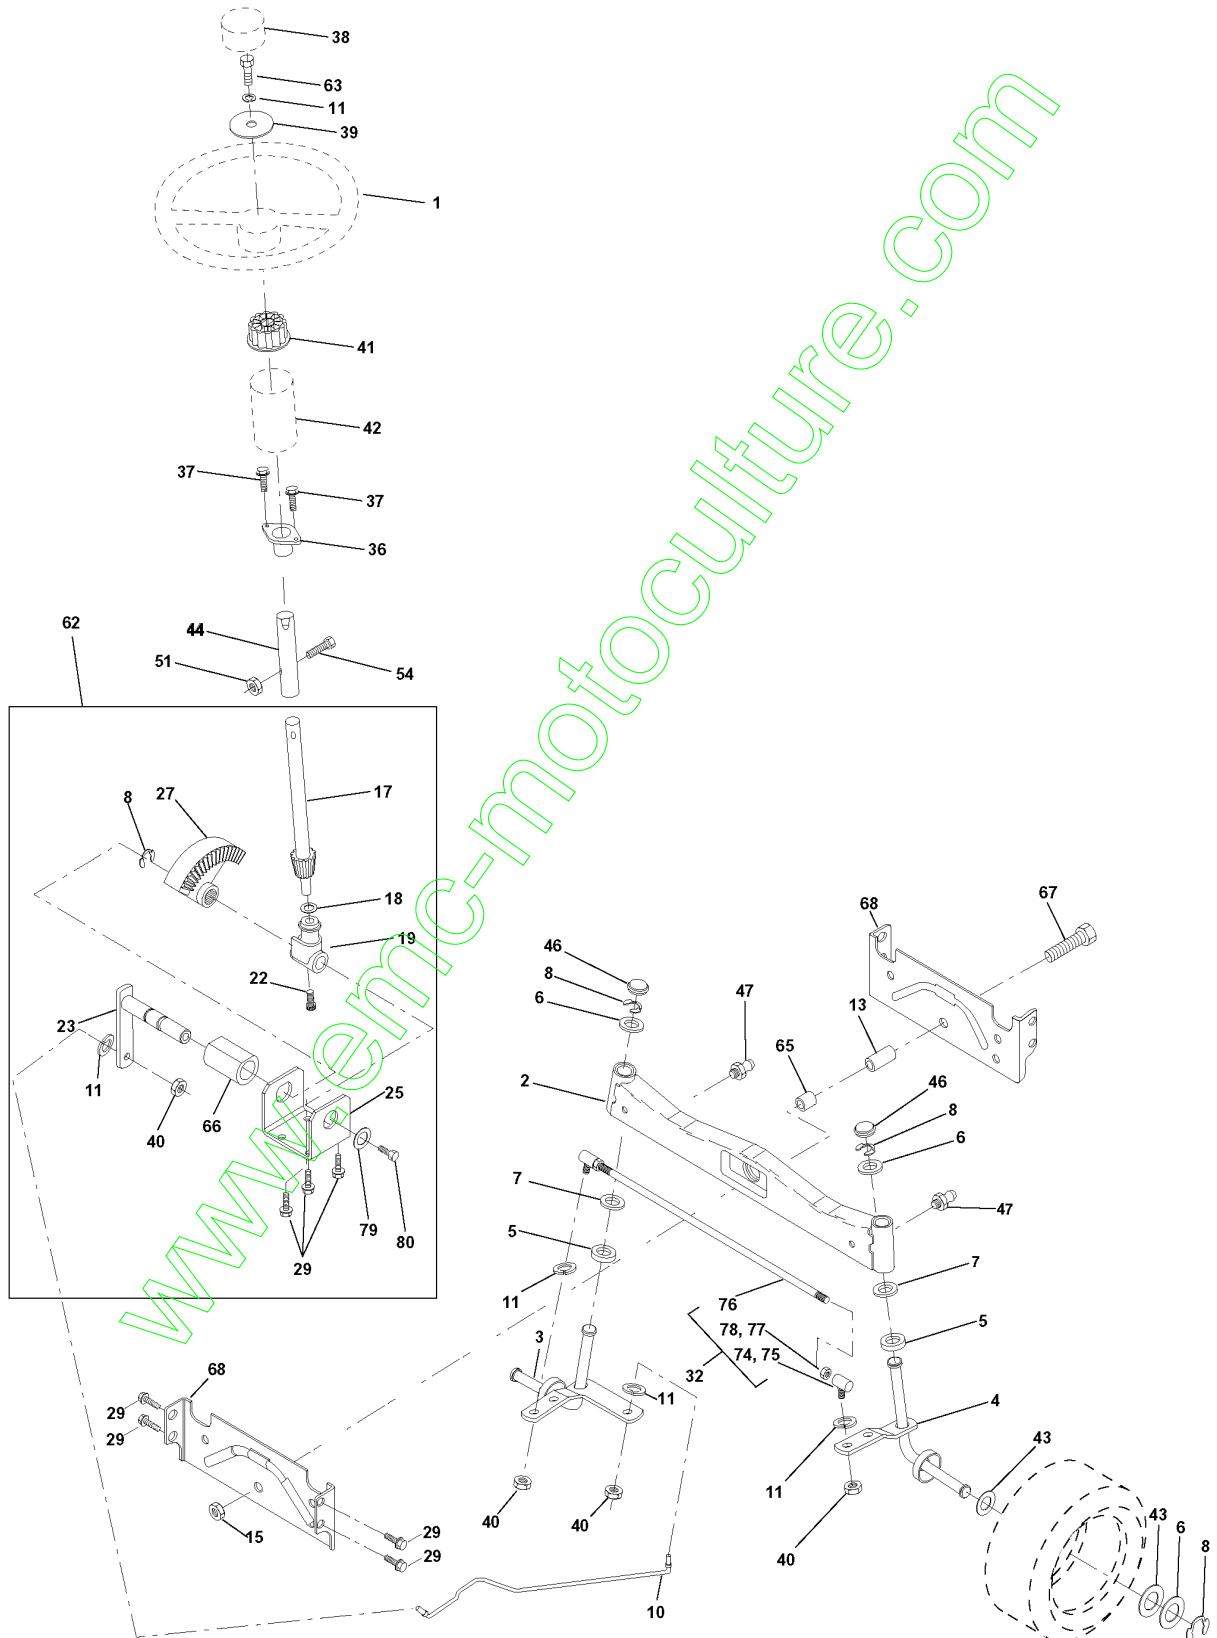

REPAIR PARTS

TRACTOR- -MODEL NO. ICT13 (JICT13TA) PRODUCT NO. 954 13 00-27

STEERING ASSEMBLY

TRACTORS/RIDE MOWERS

PXM_REF	PXM_PARTNO	DESCRIPTION	PXM_REMARK	QTY.
1	532140044	VOLANT		1
2	532137094	ARBRE		1
3	532157479	AXE		1
4	532157478	AXE		1
5	532124931	RONDELLE		1
6	532121748	RONDELLE		1
7	819272016	RONDELLE		1
8	812000029	BAGUE DE RETENUE		1
10	532154432	MAILLON		1
11	810040600	RONDELLE		1
13	532167118	RONDELLE D'ESPACEMENT		1
15	873901000	ÉCROU		1
17	532156546	ARBRE		1
18	532057079	RONDELLE		1
19	532160395	SUPPORT		1
22	532165857	VIS		1
23	532165851	MAILLON		1
25	532154406	SUPPORT		1
27	532136874	DISQUE EXCENTRIQUE		1
29	817490612	VIS		1
32	532137347	BARRE		1
36	532155099	BUSHING		1
37	532152927	VIS		1
38	532140045	INSERT		1
39	819133808	RONDELLE		1
40	532124701	ÉCROU		1
41	532100711	ADAPTATEUR		1
42	532145054	DOUILLE		1
43	532121749	RONDELLE		1
44	532153720	STEERING PINION		1
46	532121232	ENJOLIVEUR		1
47	532124836	RACCORD		1
51	873800500	LOCK NUT		1
54	874780520	BOULON		1
62	532167902	GUIDE,CPL		1
63	874780616	BOULON		1
65	532154780	BUSHING		1
66	532154404	BUSHING		1
67	874781044	VIS		1
68	532154429	ARBRE		1
74	532109850	ROTULE		1
75	532109851	ROTULE		1
76	532137156	BARRE		1
77	873700600	ÉCROU		1
78	873360600	ÉCROU		1
79	819132012	RONDELLE		1
80	874950612	BOULON		1

www.emc-motoculture.com