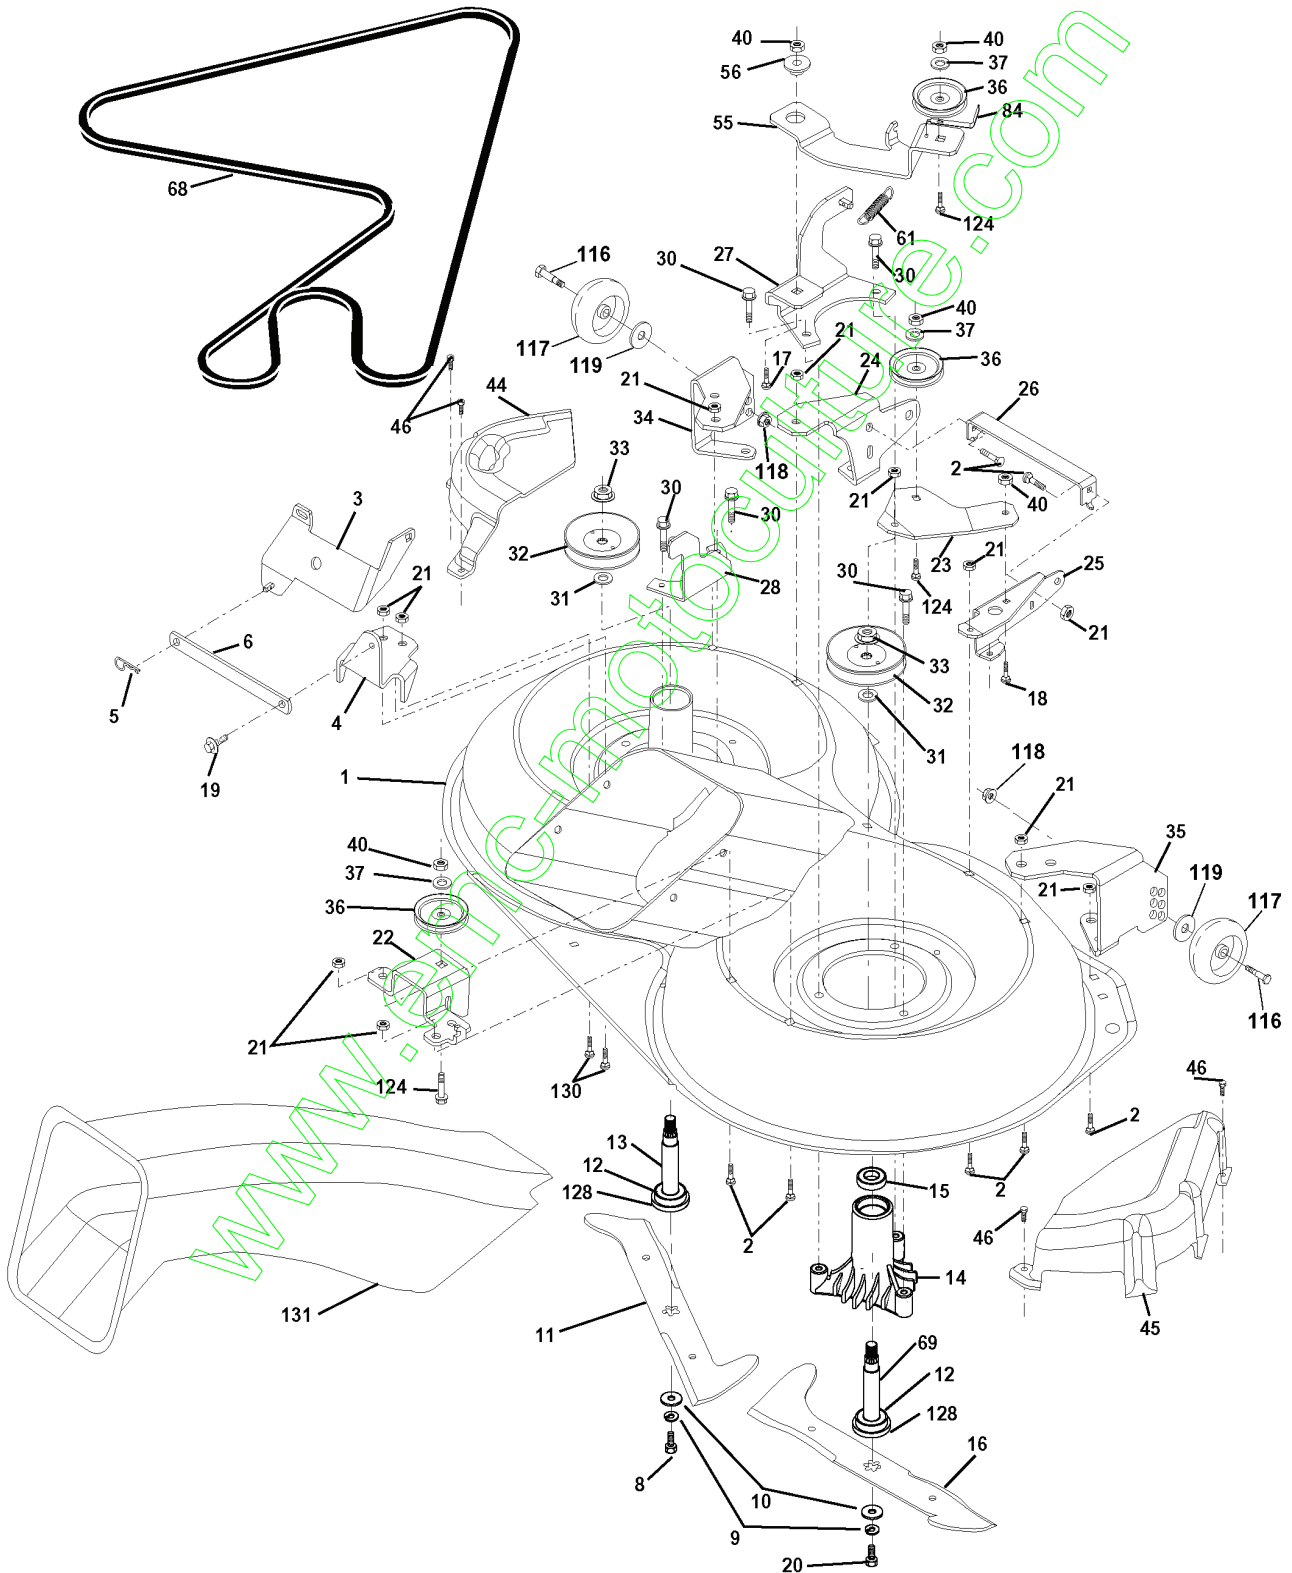

www.emc-motoculture.com

TRACTORS/RIDE MOWERS

PXM_REF	PXM_PARTNO	DESCRIPTION	PXM_REMARK	QTY.
171	817490608	VIS		1
172	532165635	ARBRE		1
177	532165932	HOLDER		1
178	532165933	HOLDER		1
179	532120958	RONDELLE		1
180	532165630	POULIE		1
181	532165797	SUPPORT		1
182	532165634	HOLDER		1
183	532165626	POULIE		1
184	817490644	VIS		1
187	817490620	VIS		1
188	532110436	PASSAGE		1

www.emc-motoculture.com

REPAIR PARTS

TRACTOR- -MODEL NO. ICT13 (JICT13TA) PRODUCT NO. 954 13 00-27
MOWER

TRACTORS/RIDE MOWERS

PXM_REF	PXM_PARTNO	DESCRIPTION	PXM_REMARK	QTY.
1	532165552	CARTER		1
2	872140506	BOULON		1
3	532165569	SUPPORT		1
4	532165558	SUPPORT		1
5	532124670	BAGUE DE RETENUE		1
6	532165557	BARRE		1
8	532850857	BOULON		1
9	810030600	RONDELLE		1
10	532140296	RONDELLE		1
11	532165560	COUTEAU		1
12	532129895	ROULEMENT		1
13	532137645	ARBRE		1
14	532128774	CARTER		1
15	532110485	ROULEMENT		1
16	532165561	COUTEAU		1
17	872140610	BOULON		1
18	872110608	BOULON		1
19	532132827	SPEC. BOLT		1
20	532165484	BOULON		1
21	873680500	ÉCROU		1
22	532165243	SUPPORT		1
23	532165446	PLAQUE		1
24	532165242	SUPPORT		1
25	532165244	SUPPORT		1
26	532165237	BARRE		1
27	532165568	SUPPORT		1
28	532165567	SUPPORT		1
30	532157722	VIS		1
31	532129963	RONDELLE		1
32	532153531	POULIE		1
33	532137266	ÉCROU		1
34	532165239	SUPPORT		1
35	532165238	SUPPORT		1
36	532146763	POULIE		1
37	819131316	RONDELLE		1
40	873680600	ÉCROU		1
44	532165724	PROTECTOR		1
45	532165556	PROTECTOR		1
46	532137729	VIS		1
55	532165445	LEVIER		1
56	532122052	RONDELLE D'ESPACEMENT		1
61	532165945	RESSORT		1
68	532165555	COURROIE		1
69	532165482	ARBRE		1
84	532156085	GUIDE DE COURROIE		1
116	532137644	VIS		1
117	532133957	ROUE		1
118	873930600	ÉCROU		1
119	819121414	RONDELLE		1
124	872110612	BOULON		1
128	532153390	JOINT		1
130	872110506	BOULON		1
131	532165661	TUBE		1
--	532130794	OUTIL POUR RONDELLE D'AXE		1
--	532165579	AXE		1
--	532165578	CARTER		1