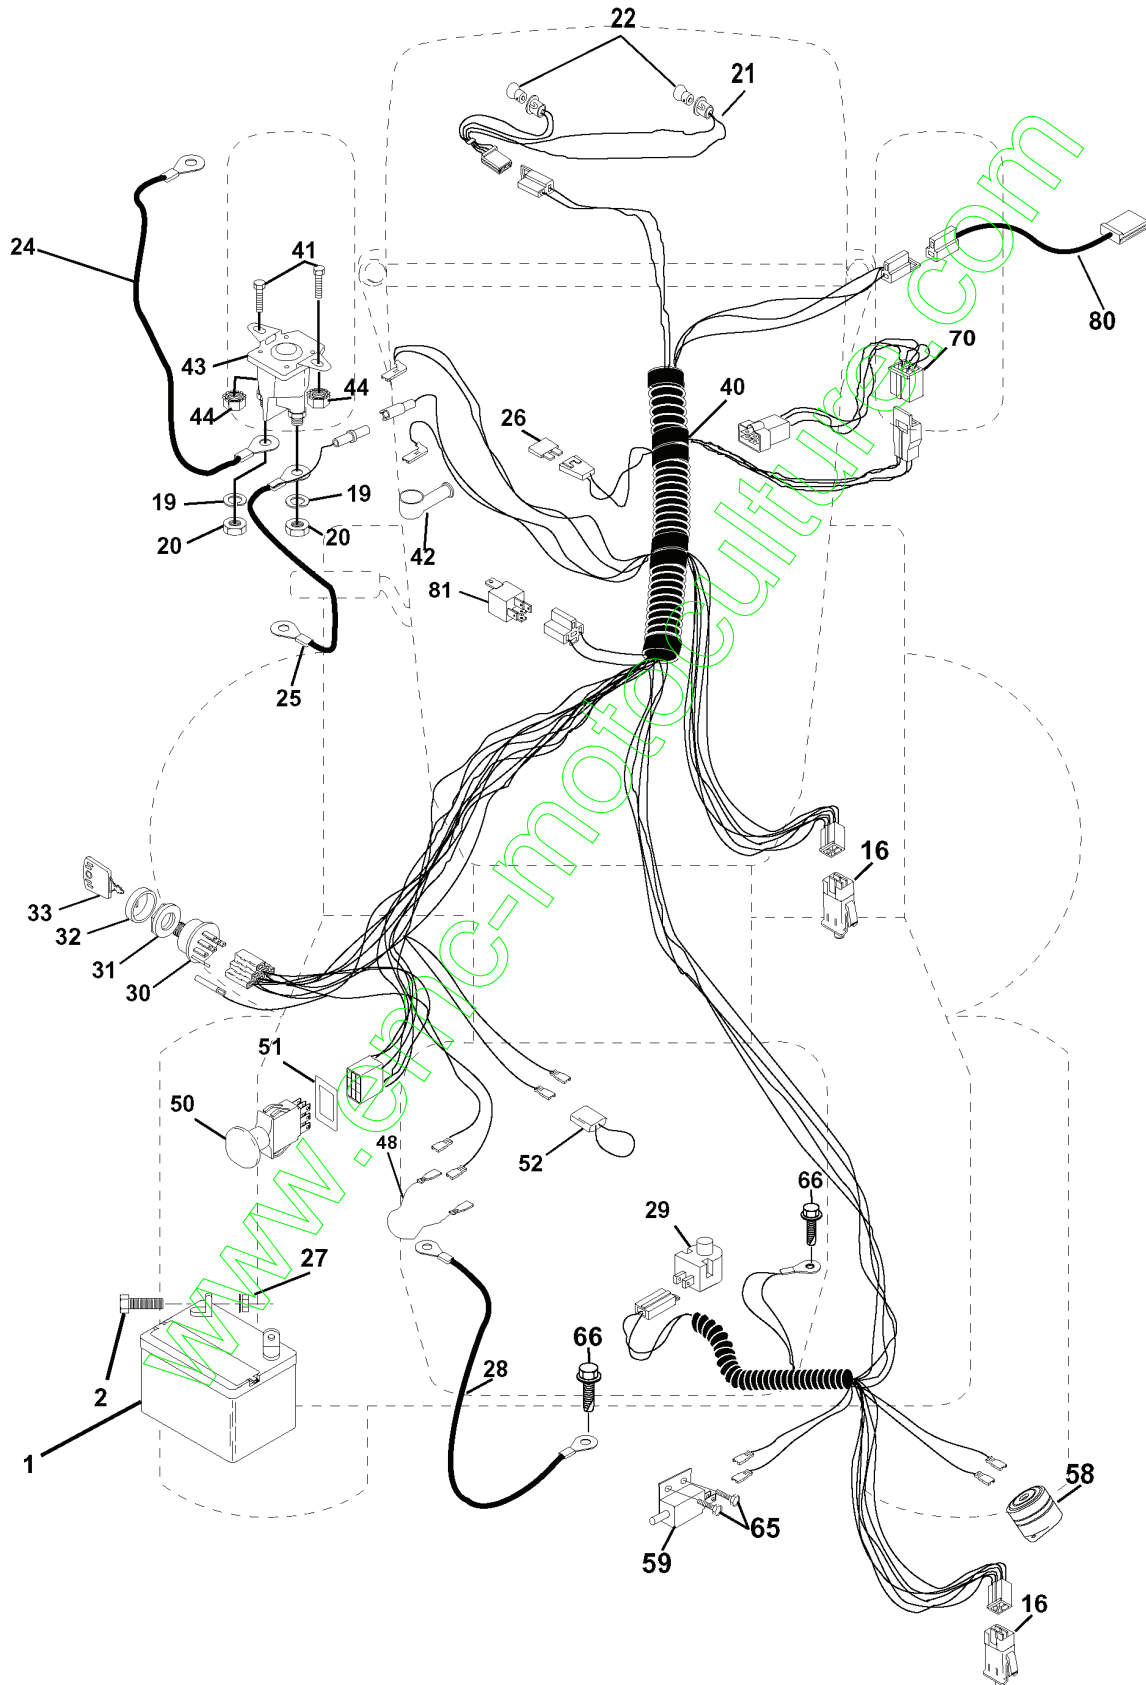

REPAIR PARTS

TRACTOR- -MODEL NO. ICT13 (JICT13TA) PRODUCT NO. 954 13 00-27

ELECTRICAL

TRACTORS/RIDE MOWERS

PXM_REF	PXM_PARTNO	DESCRIPTION	PXM_REMARK	QTY.
1	532144925	BATTERIE		1
2	874760412	BOULON		1
16	532153664	INTERRUPTEUR		1
19	810090400	RONDELLE		1
20	873350400	ÉCROU		1
21	532166182	CABLE ASSEMBLE		1
22	532004152	AMPOULE		1
24	532108423	CABLE ASSEMBLE		1
25	532165987	CÂBLE		1
26	532166180	FUSIBLE		1
27	873510400	ÉCROU		1
28	532127725	CÂBLE		1
29	532160784	INTERRUPTEUR		1
30	532140301	INTERRUPTEUR		1
31	532124211	ÉCROU		1
32	532141226	PROTECTOR		1
33	532122147	TOUCHE		1
40	532166158	CABLE ASSEMBLE		1
41	871110408	BOULON		1
42	532131563	CARTER		1
43	532145673	SOLÉNOÏDE		1
44	873640400	ÉCROU		1
48	532140844	ADAPTATEUR		1
50	532154963	BRAKER		1
51	532140405	CADRE		1
52	532141940	PROTECTOR		1
58	532165943	SIRENE		1
59	532166299	INTERRUPTEUR		1
65	817211008	VIS		1
66	817490608	VIS		1
70	532166661	CABLE ASSEMBLE		1
80	532146685	CABLE ASSEMBLE		1
81	532109748	RELAIS		1

www.emc-motoculture.com