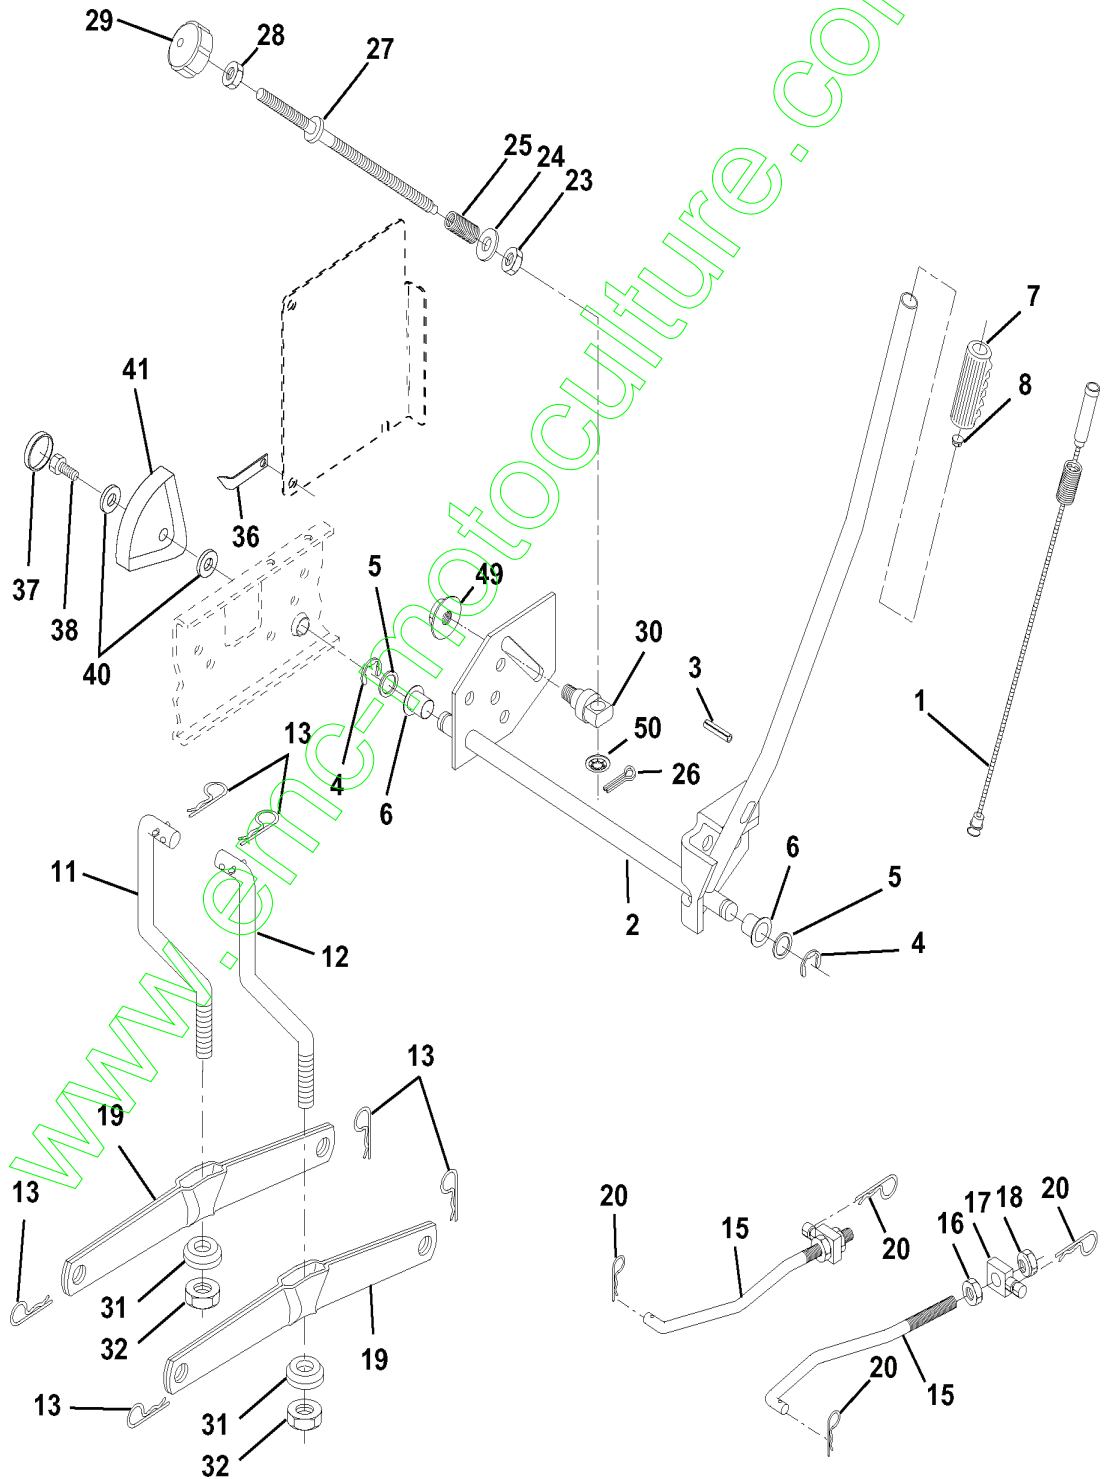

TRACTOR- -MODEL NO. ICT13 (JICT13TA) PRODUCT NO. 954 13 00-27

MOWER LIFT

TRACTORS/RIDE MOWERS

PXM_REF	PXM_PARTNO	DESCRIPTION	PXM_REMARK	QTY.
1	532159460	CÂBLE		1
2	532159471	LEVIER		1
3	532105767	PIN RETAINING SCREW		1
4	812000002	BAGUE DE RETENUE		1
5	819211621	RONDELLE		1
6	532120183	ROULEMENT		1
7	532125631	POIGNÉE		1
8	532122365	BOUCHON		1
11	532165829	BARRE		1
12	532165831	BARRE		1
13	532124670	BAGUE DE RETENUE		1
15	532127218	MAILLON		1
16	873350800	ÉCROU		1
17	532130171	SUPPORT		1
18	873680800	ÉCROU		1
19	532139868	LEVIER		1
20	532163552	COLLIER DE SERRAGE		1
23	532110807	ÉCROU		1
24	819131016	RONDELLE		1
25	532124874	RESSORT		1
26	876020308	GOUPILLE FENDUE		1
27	532126971	LEVIER		1
28	873350600	ÉCROU		1
29	532138057	BOUTON		1
30	532150233	TRUNNION		1
31	532140302	ROULEMENT		1
32	873540600	ÉCROU		1
36	532155097	INDICATEUR		1
37	532123935	BOUCHON		1
38	817490512	VIS		1
40	819112410	RONDELLE		1
41	532123934	INDICATEUR		1
49	532145212	ÉCROU		1
50	532110452	ÉCROU		1