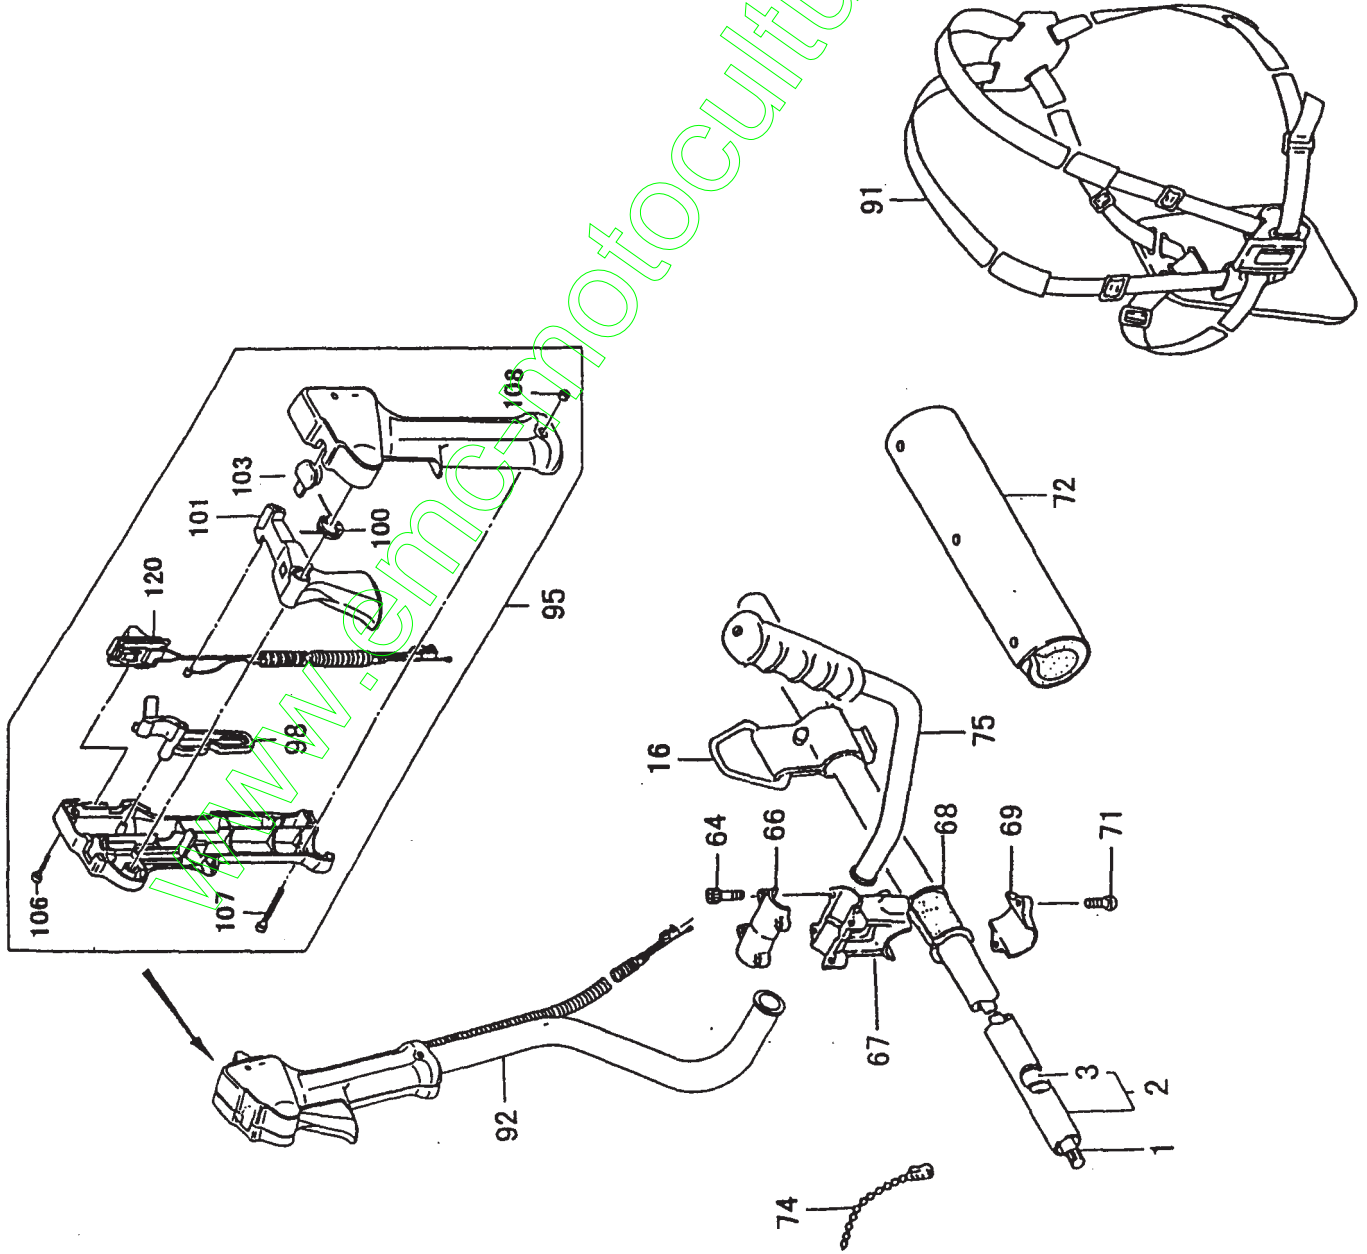

J02-09

JGR 30L/30D OPERATION PIPE (JGR 30D)

REF. NUMBER	PARTS NUMBER	Q'TY	SERIAL NUMBER
001	343-37300-20	1	
002	341-37488-80	1	
003	347-37356-90	5	
016	335-37378-90	1	
063	165-33130-20	1	
064	994-61050-254	4	
066	506-37623-20	1	
067	507-37623-20	1	
068	510-37352-20	1	
069	508-37623-20	1	
071	994-81060-254	2	
072	336-33411-82	1	
074	460-33111-20	1	
075	502-37415-21	1	
091	746-37379-90	1	
092	501-37822-20	1	
095	870-38401-90	1	
098	253-38400-20	1	
100	832-38400-20	1	
101	880-38401-20	1	
103	322-38400-20	1	
106	993-46040-202	2	
107	994-31050-303	1	
108	991-01050-043	1	
120	885-38401-80	1