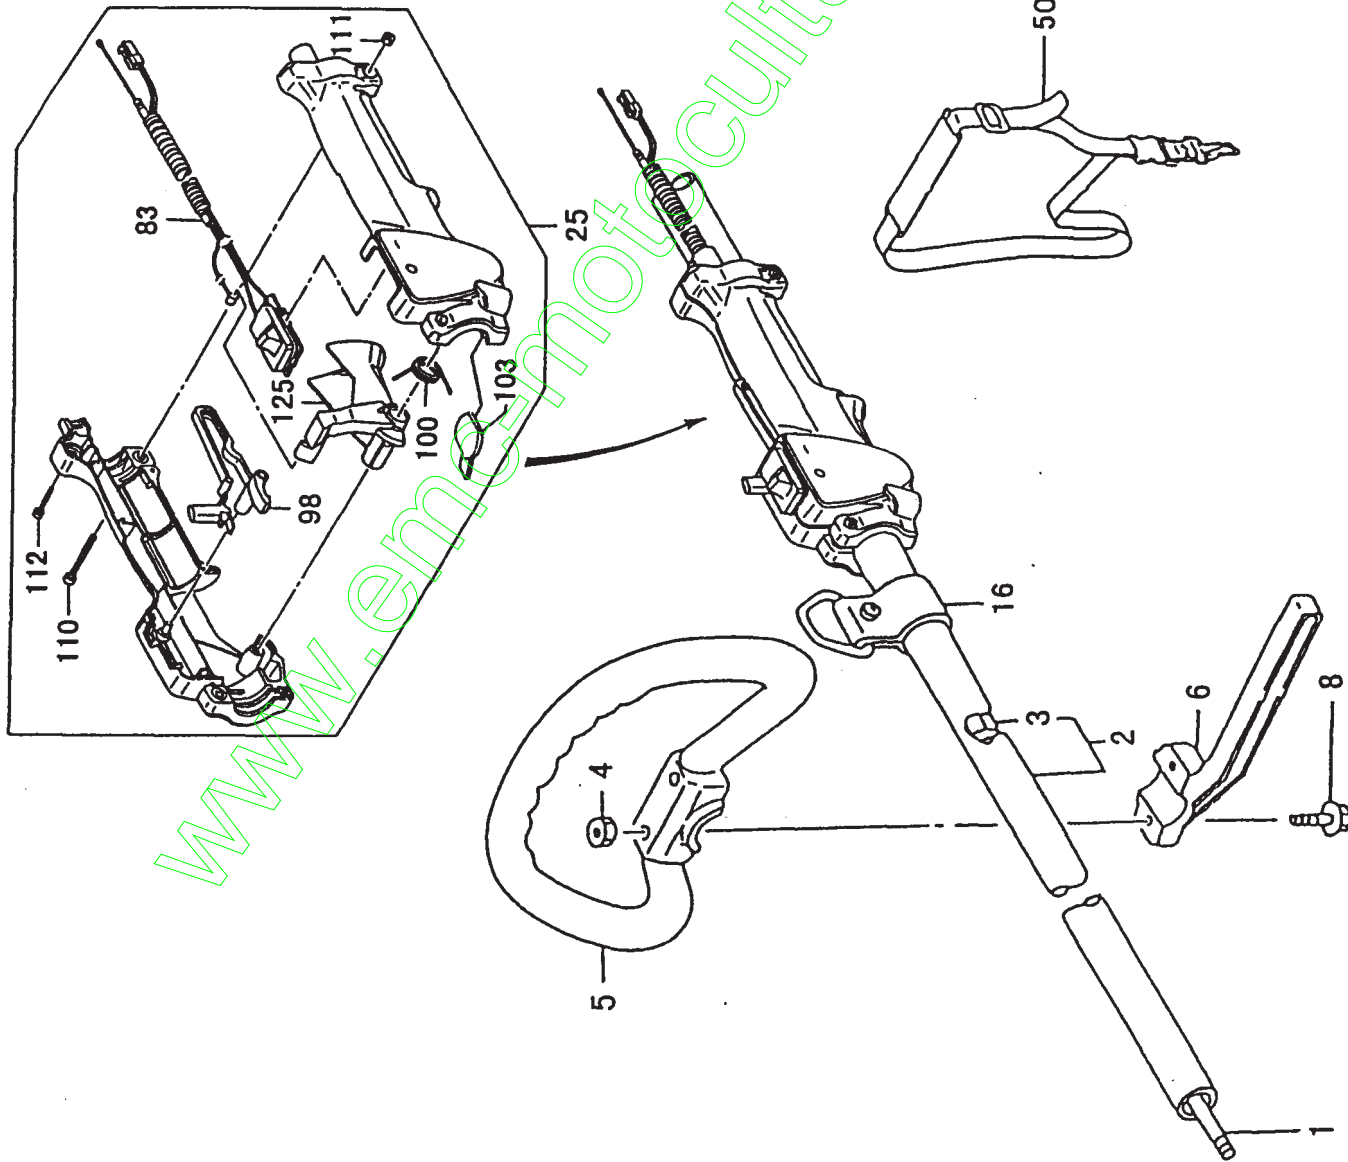

**J02**

**JONSERED**

**JGR 30L / 30D**

Serial No.

[www.enclphotoclature.com](http://www.enclphotoclature.com)

**J02-01****JGR 30L/30D CYLINDER/PISTON/CRANK/SHAFT**

REF. NUMBER	PARTS NUMBER	QTY	SERIAL NUMBER
001	157-0637P-90	1	
002	018-01700-21	1	
006	001-01280-90	1	
007	994-14050-161	4	
009	017-01280-20	1	
011	041-01700-20	2	
012	030-01280-90	1	
013	039-00000-20	2	
014	037-01700-20	1	
016	046-0165A-81	1	
017	999-62091-325	1	
018	068-10100-20	1	

# J02-06 JGR 30L/30D CARBURETOR

REF. NUMBER	PARTS NUMBER	Q'TY	SERIAL NUMBER
001	514-25100-20	2	
004	544-25120-20	1	
005	539-25120-20	1	
007	489-25100-20	1	
008	488-25129-80	1	
010	550-25100-20	1	
011	599-2000W-43	1	
012	577-25100-20	1	
013	576-25100-20	1	
016	578-25007-20	1	
017	575-25147-80	1	
018	475-25038-20	1	
019	474-25001-80	1	
020	476-25004-20	1	
021	548-25101-20	4	
022	613-25100-20	1	
023	614-25137-20	1	
024	431-0634C-20	1	

**J02-07**

**JGR 30L/30D CLUTCH CASE**

REF. NUMBER	PARTS NUMBER	QTY	SERIAL NUMBER
001	289-00980-80	1	
003	993-50012-002	1	
005	599-00980-21	1	
006	990-51050-163	1	
008	994-61050-254	1	
011	112-0128P-81	1	
015	360-01290-20	1	
026	992-01050-061	1	
027	324-37350-20	1	
028	361-00990-20	1	

**J02-08**

**JGR 30L/30D OPERATION PIPE (JGR 30L)**

REF. NUMBER	PARTS NUMBER	QTY	SERI NUME
001	343-37300-20	1	
002	341-37488-80	1	
003	347-37356-90	5	
004	991-01060-041	2	
005	500-33560-20	1	
006	520-33398-20	1	
008	994-23060-432	2	
016	335-37378-90	1	
025	870-37588-90	1	
050	746-3738F-90	1	
083	885-38400-80	1	
098	253-38400-20	1	
100	832-38400-20	1	
103	322-38400-20	1	
110	994-31050-203	2	
111	991-01050-043	2	
112	993-46040-202	4	
125	880-38400-20	1	