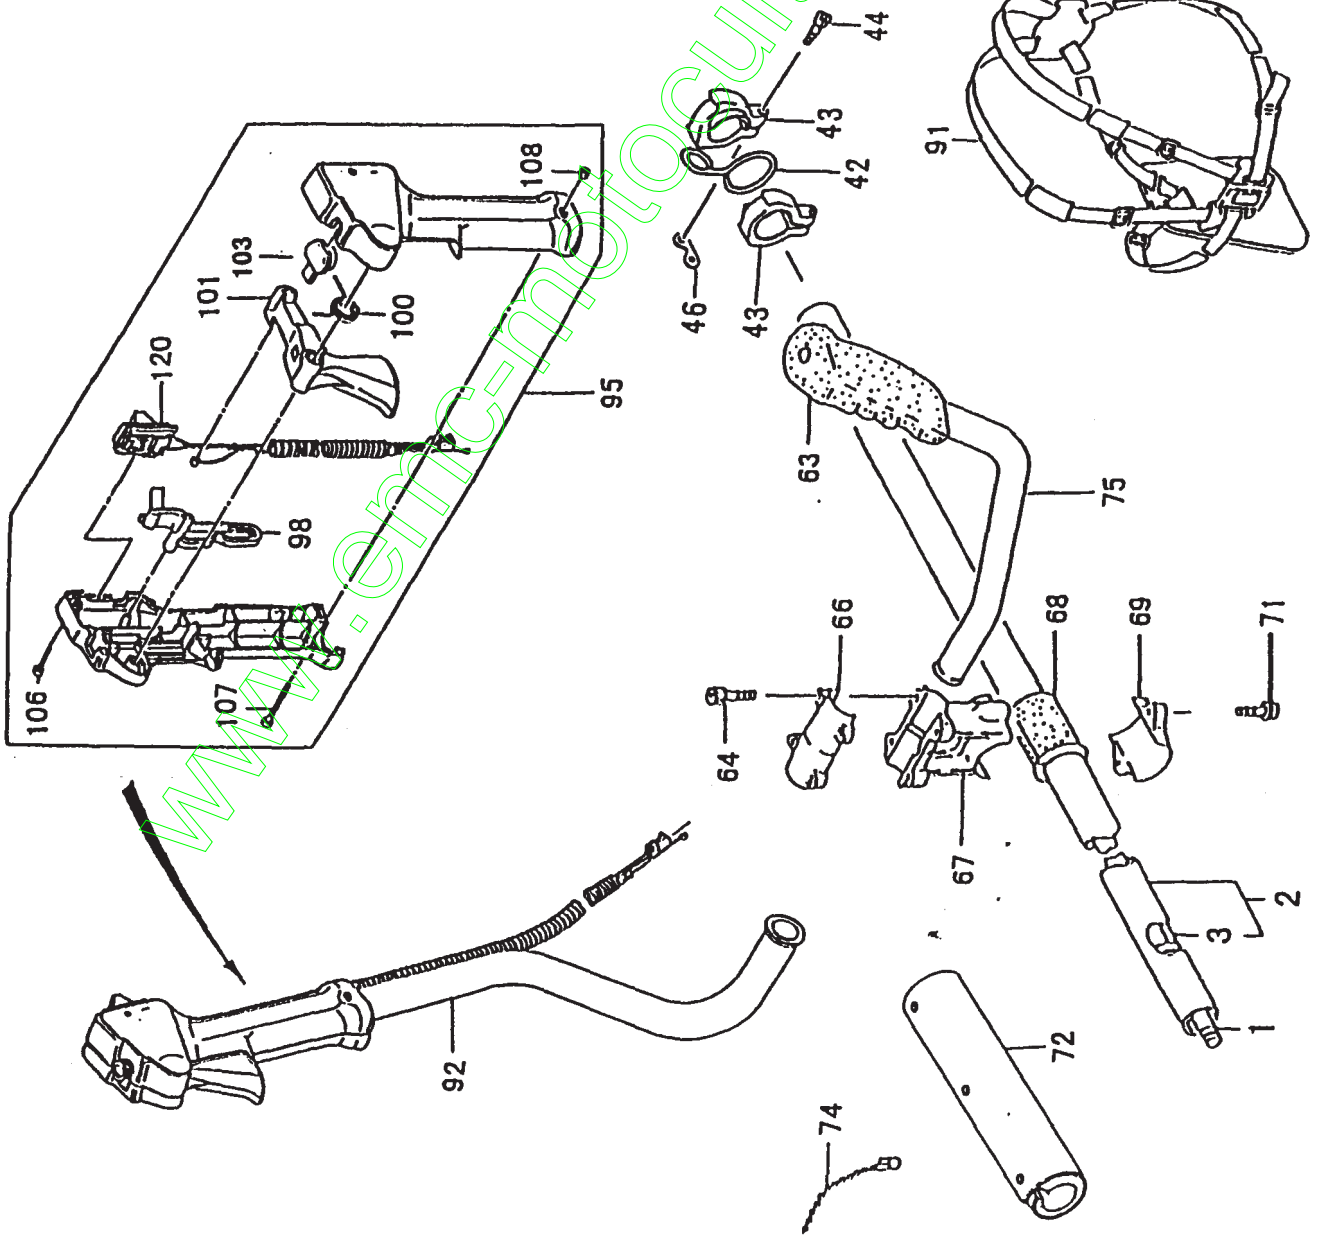

J01-09

JGR 38DN OPERATION PIPE

REF. NUMBER	PARTS NUMBER	Q'TY	SERIAL NUMBER
001	343-33699-20	1	
002	341-37488-80	1	
003	347-37356-90	5	
042	335-37307-20	1	
043	334-37352-21	2	
044	994-62050-304	2	
046	315-37304-20	1	
063	165-33130-20	1	
064	994-61050-254	4	
066	506-37623-20	1	
067	507-37623-20	1	
068	510-37352-20	1	
069	508-37623-20	1	
071	994-81060-254	2	
072	336-33411-82	1	
074	460-33111-20	1	
075	502-37415-21	1	
091	746-37379-90	1	
092	501-37822-20	1	
095	870-38401-90	1	
098	253-38400-20	1	
100	832-38400-20	1	
101	880-38401-20	1	
103	322-38400-20	1	
106	993-46040-202	2	
107	994-31050-303	1	
108	991-01050-043	1	
120	885-38401-80	1