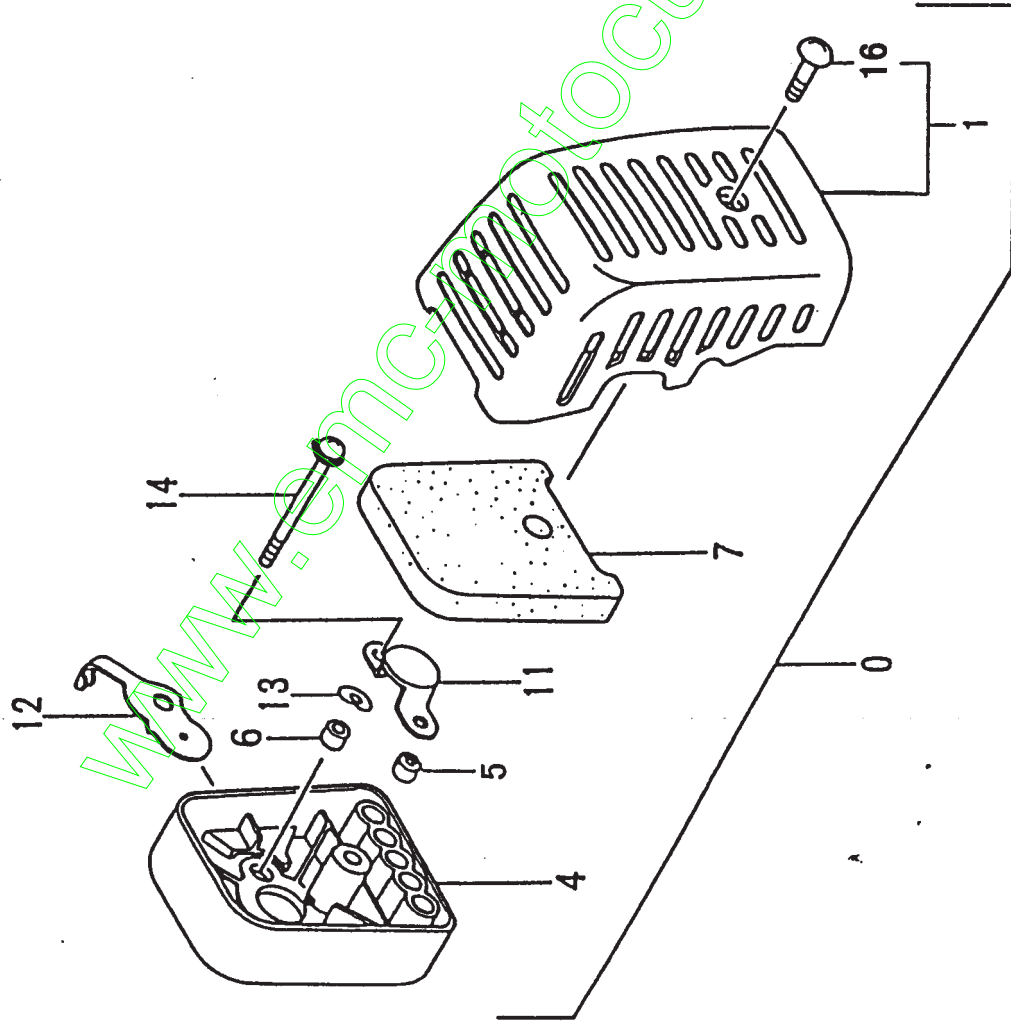

J01-06

JGR 38DN AIR CLEANER

REF. NUMBER	PARTS NUMBER	Q'TY	SERIAL NUMBER
000	410-0138A-93	1	
001	452-01380-91	1	
004	423-01380-82	1	
005	453-0637C-20	1	
006	470-0602N-20	1	
007	446-01380-20	1	
011	476-01700-20	1	
012	528-01380-21	1	
013	992-04080-031	1	
014	994-14050-571	2	
016	380-0637C-20	1