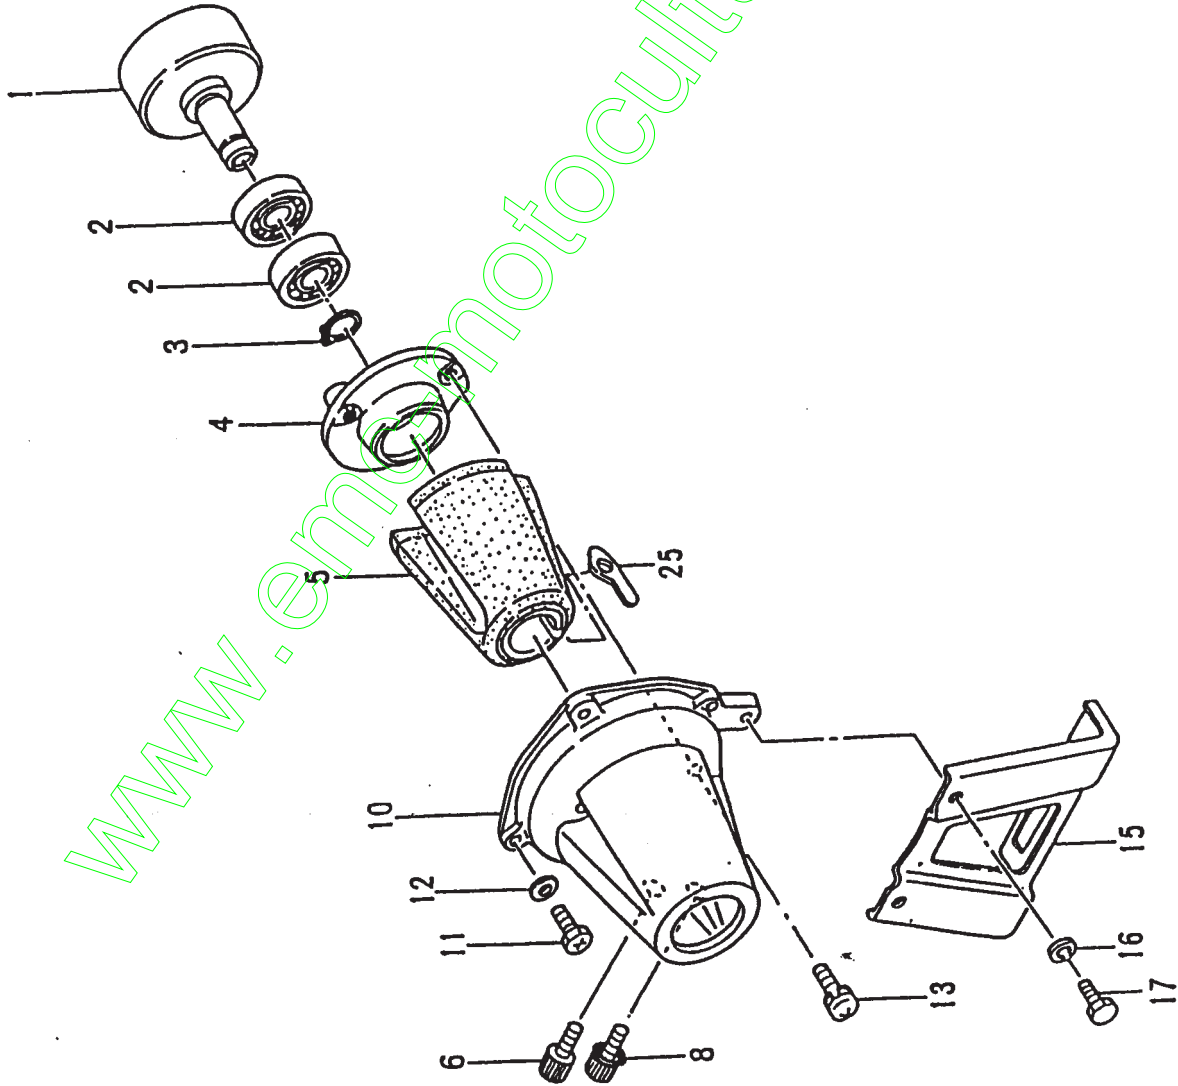

**J01**

**JONISERED**

**JGR 38DN**

Serial No.

[www.enclonotoculture.com](http://www.enclonotoculture.com)

**J01-01**

**JGR 38DN CYLINDER/PISTON/CRANK/SHAFT**

REF. NUMBER	PARTS NUMBER	Q'TY	SERIAL NUMBER
001	157-0097A-90	1	
002	018-01700-21	1	
004	001-0143C-90	1	
005	994-61050-184	4	
007	017-01380-20	1	
008	041-04000-20	2	
009	030-0143C-90	1	
010	037-01400-20	1	
011	039-00000-20	2	
015	046-01350-82	1	
016	999-62091-325	1	
017	068-10100-20	1	

# J01-04 JGR 38DN ENGINE-2

REF. NUMBER	PARTS NUMBER	QTY	SERIAL NUMBER
001	738-01380-21	1	
004	133-01380-21	1	
005	704-0143C-90	1	
006	992-01060-011	2	
007	990-53060-603	2	
010	359-10112-20	2	
011	290-0136U-80	2	
012	358-10112-20	2	
013	357-0136U-20	2	
014	342-0138A-20	1	
019	994-16040-161	2	
020	994-16040-251	1	
062	994-15040-121	2	
065	994-15050-251	1	
077	132-0130A-20	1	

**J01-07**

**JGR 38DN CARBURETOR**

REF. NUMBER	PARTS NUMBER	QTY	SERIAL NUMBER
002	575-25152-80	1	
003	489-25100-20	1	
004	550-25100-20	1	
005	431-0634C-20	1	
006	476-25004-20	1	
007	488-25120-90	1	
008	539-25120-20	1	
010	475-25038-20	1	
011	577-25100-20	1	
012	576-25100-20	1	
013	474-25001-80	1	
014	514-25100-20	2	
015	548-25101-20	4	
016	614-25137-20	1	
017	599-2000W-43	1	
018	613-25100-20	1	
019	544-25120-20	1	
201	578-25007-20	1	

**J01-08**

**JGR 38DN CLUTCH CASE**

REF. NUMBER	PARTS NUMBER	QTY	SERIAL NUMBER
001	289-01370-80	1	
002	999-61600-102	2	
003	993-50012-002	1	
004	374-0631A-20	1	
005	599-0165A-80	1	
006	990-51050-103	1	
008	994-61050-204	1	
010	331-33699-20	1	
011	990-23060-221	4	
012	992-10060-012	4	
013	994-14050-122	3	
015	739-33681-20	1	
016	992-10050-012	2	
017	990-21050-101	2	
025	249-0165A-21	1	