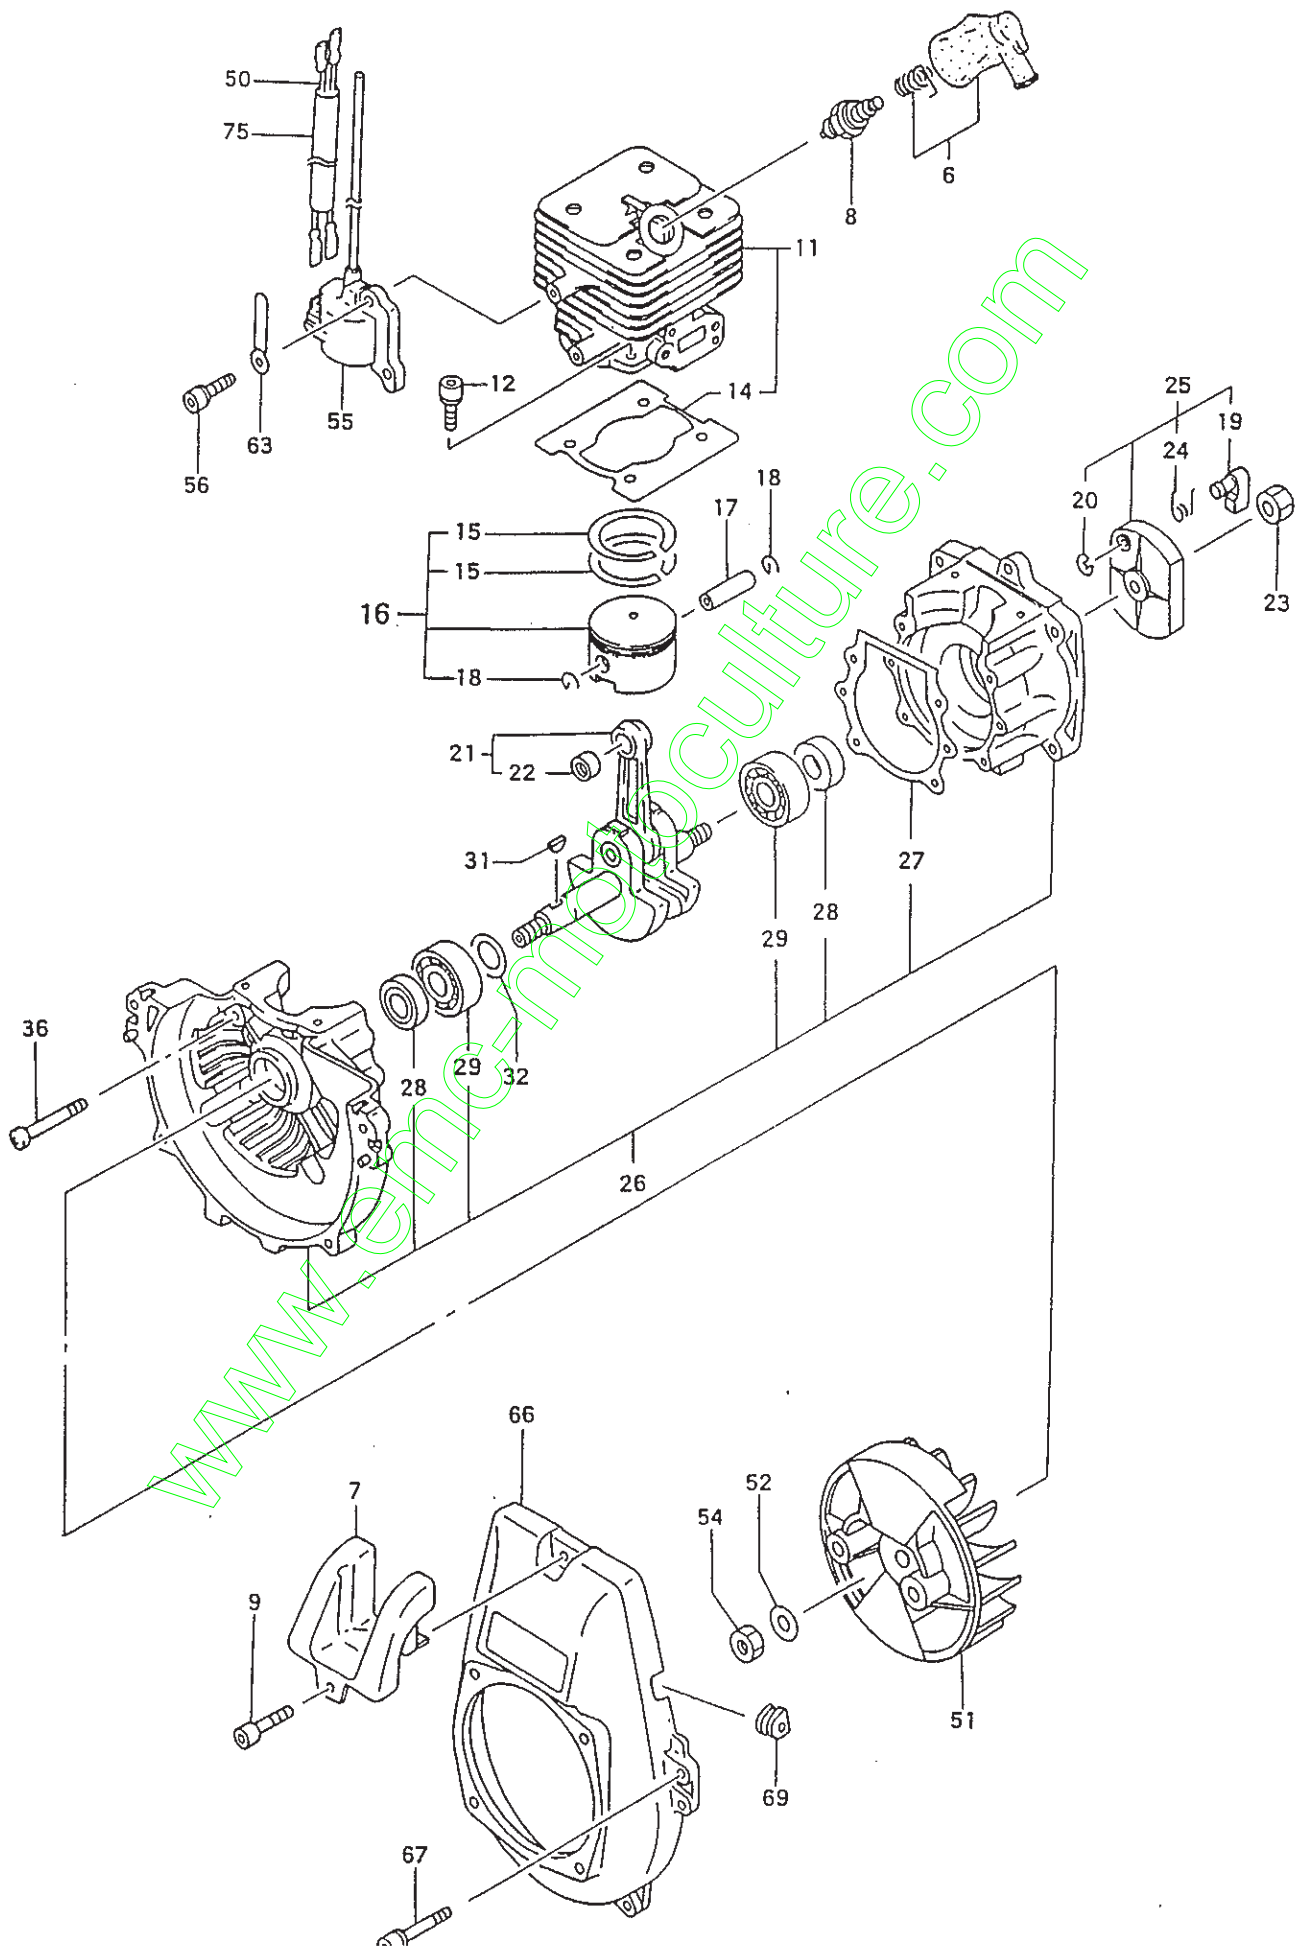

SPARE PARTS CATALOGUE

MODEL

JGR48D

www.emc-motoculture.com

Jonsered

FIG.1 ENGINE

REF. NO.	PARTS NUMBER	Q'ty	SERIAL NUMBER	REF. NO.	PARTS NUMBER	Q'ty	SERIAL NUMBER
	FIG.1 ENGINE						
01-006	157-0097A-90	1					
01-007	257-04300-20	1					
01-008	018-06540-21	1					
01-009	994-63050-204	1					
01-011	001-04300-90	1					
01-012	994-61050-204	4					
01-014	017-0430A-20	1					
01-015	041-04050-20	2					
01-016	030-0423Z-90	1					
01-017	037-01000-20	1					
01-018	039-05004-20	2					
01-019	788-0162V-20	1					
01-020	993-55050-000	1					
01-021	046-04300-80	1					
01-022	999-62101-004	1					
01-023	991-11100-013	1					
01-024	790-0162V-20	1					
01-025	798-04220-90	1					
01-026	072-04300-90	1					
01-027	090-04300-20	1					
01-028	999-66152-500	2					
01-029	999-61620-200	2					
01-031	068-02000-20	1					
01-032	071-02007-20	V					
01-032	071-02007-21	V					
01-032	071-02007-22	V					
01-032	071-02007-23	V					
01-032	071-02007-24	V					
01-036	994-61050-304	4					
01-050	178-04300-80	1					
01-051	155-20538-80	1					
01-052	992-01100-001	1					
01-054	991-01100-001	1					
01-055	167-20538-90	1					
01-056	994-64040-184	2					
01-063	198-11600-80	1					
01-066	112-04303-20	1					
01-067	994-61050-204	4					
01-069	203-11660-20	1					