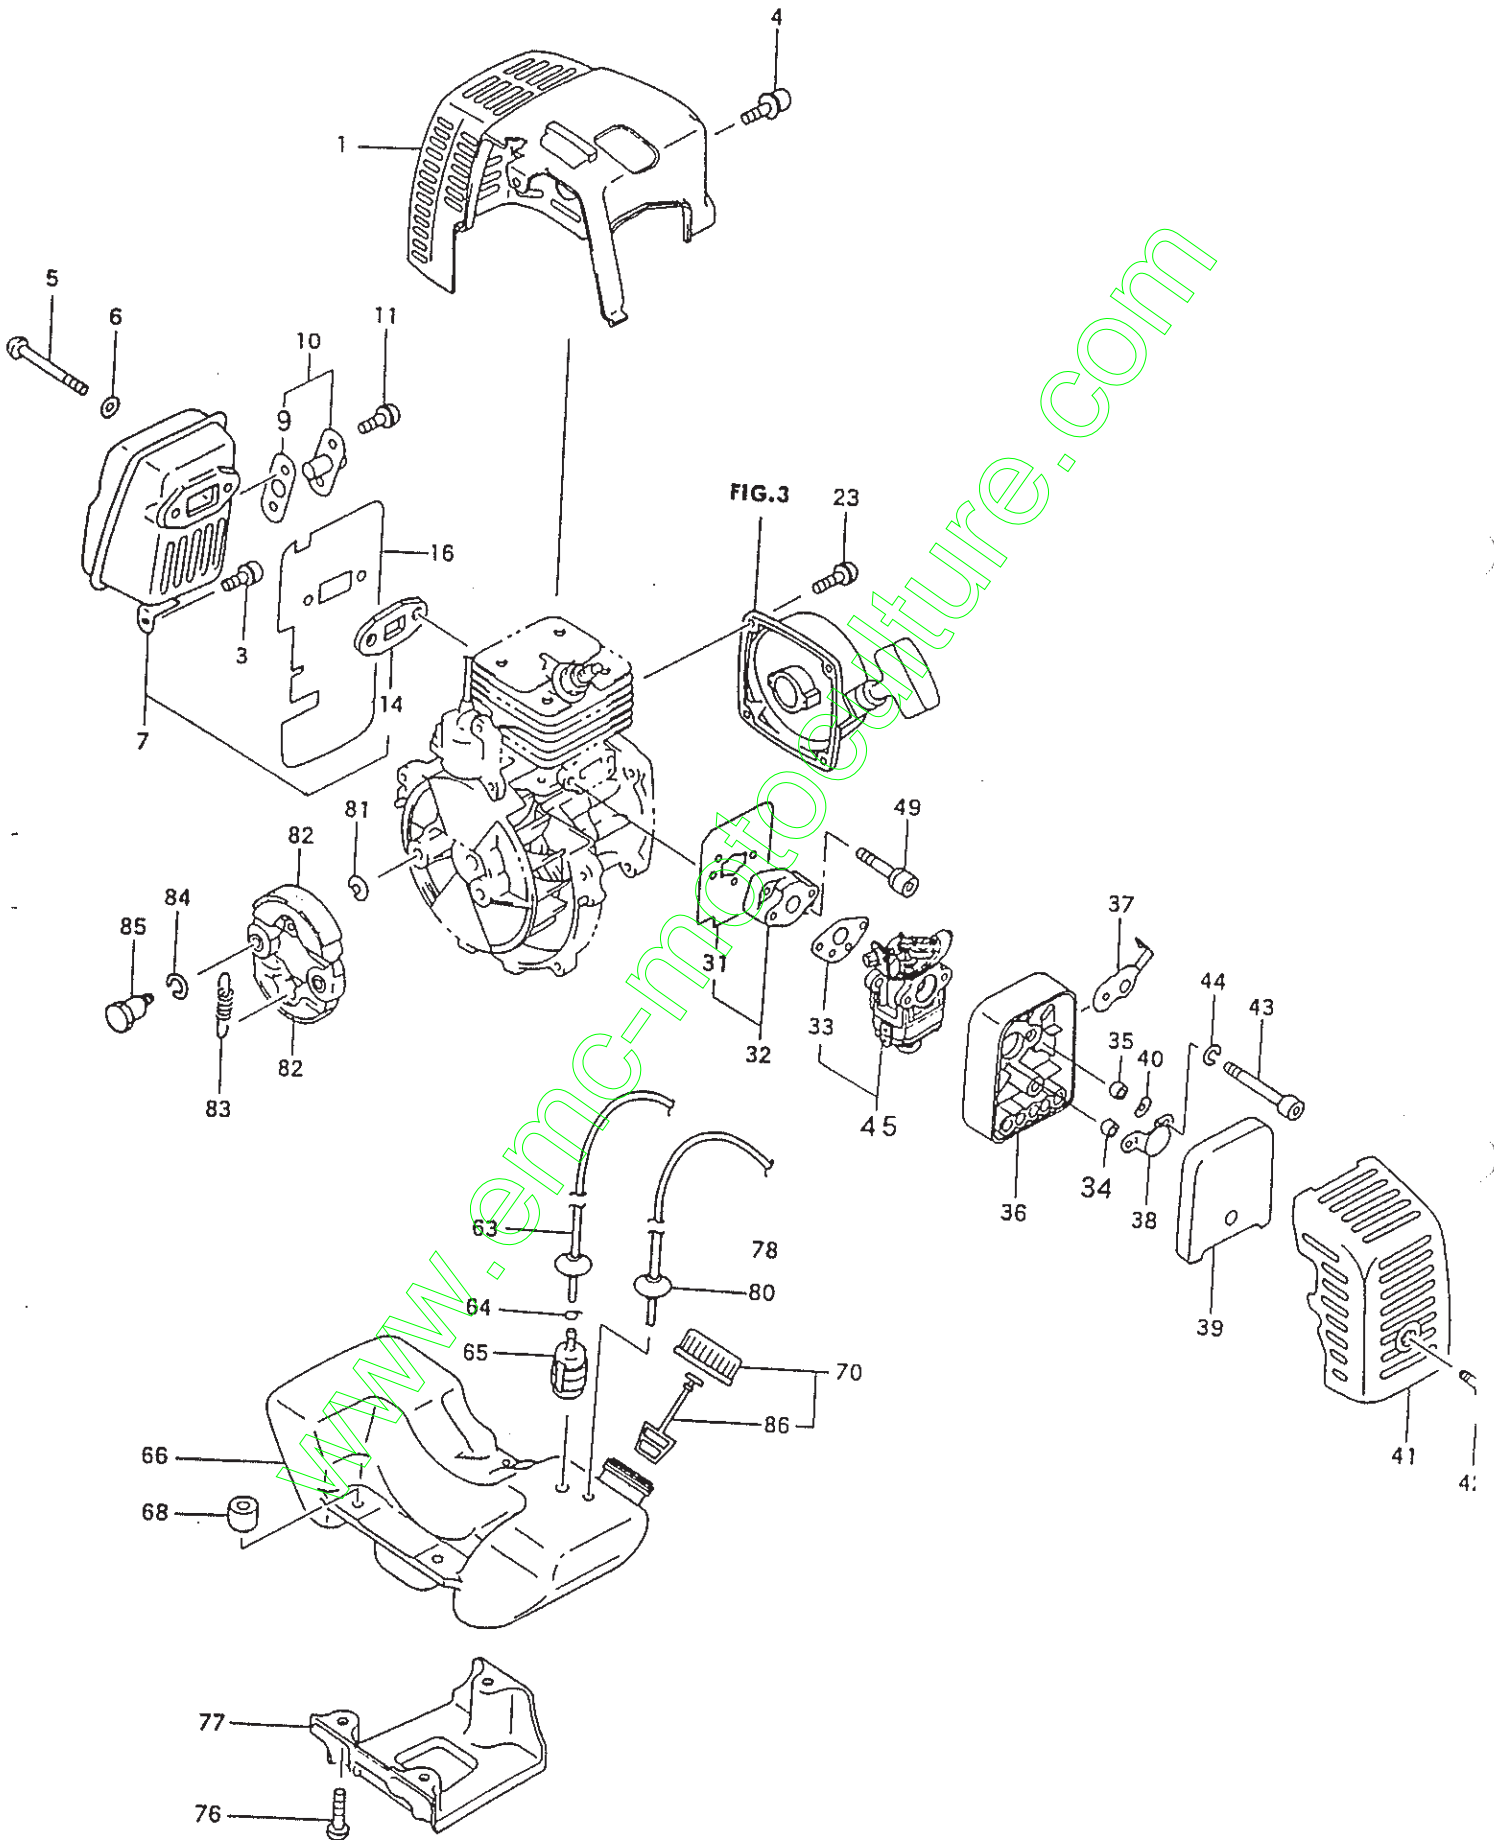

FIG.2 ENGINE COMPONENTS

REF. NO.	PARTS NUMBER	Q'ty	SERIAL NUMBER	REF. NO.	PARTS NUMBER	Q'ty	SERIAL NUMBER
	FIG.2 ENGINE COMPONENTS						
02-001	738-0430A-20	1					
02-003	994-60050-104	1					
02-004	994-64050-154	1					
02-005	990-53060-653	2					
02-006	992-01060-011	2					
02-007	704-04300-90	1					
02-009	751-04200-20	1					
02-010	721-04300-90	1					
02-011	994-14040-081	2					
02-014	737-04230-20	1					
02-016	133-04300-20	1					
02-023	994-63050-204	4					
02-031	403-04300-20	1					
02-032	404-04300-90	1					
02-033	402-04300-20	1					
02-034	453-0637C-20	1					
02-035	470-0602N-20	1					
02-036	423-01380-82	1					
02-037	528-01380-21	1					
02-038	476-01700-20	1					
02-039	446-01380-20	1					
02-040	992-04080-031	1					
02-041	452-01380-20	1					
02-042	380-0637C-20	1					
02-043	990-51050-553	2					
02-044	992-10050-062	2					
02-045	455-04300-90	1					
02-049	994-64050-254	2					
02-063	223-01251-90	1					
02-064	680-00731-20	1					
02-065	675-01630-90	1					
02-066	591-04303-20	1					
02-068	659-04300-20	3					
02-070	595-0003K-90	1					
02-076	994-63050-204	3					
02-077	940-04303-20	1					
02-078	700-03005-08	1					
02-080	222-06300-20	1					
02-081	359-10112-20	2					
02-082	290-04200-80	2					
02-083	342-04200-20	1					
02-084	992-04100-030	2					
02-085	357-04201-20	2					
02-086	626-32550-20	1