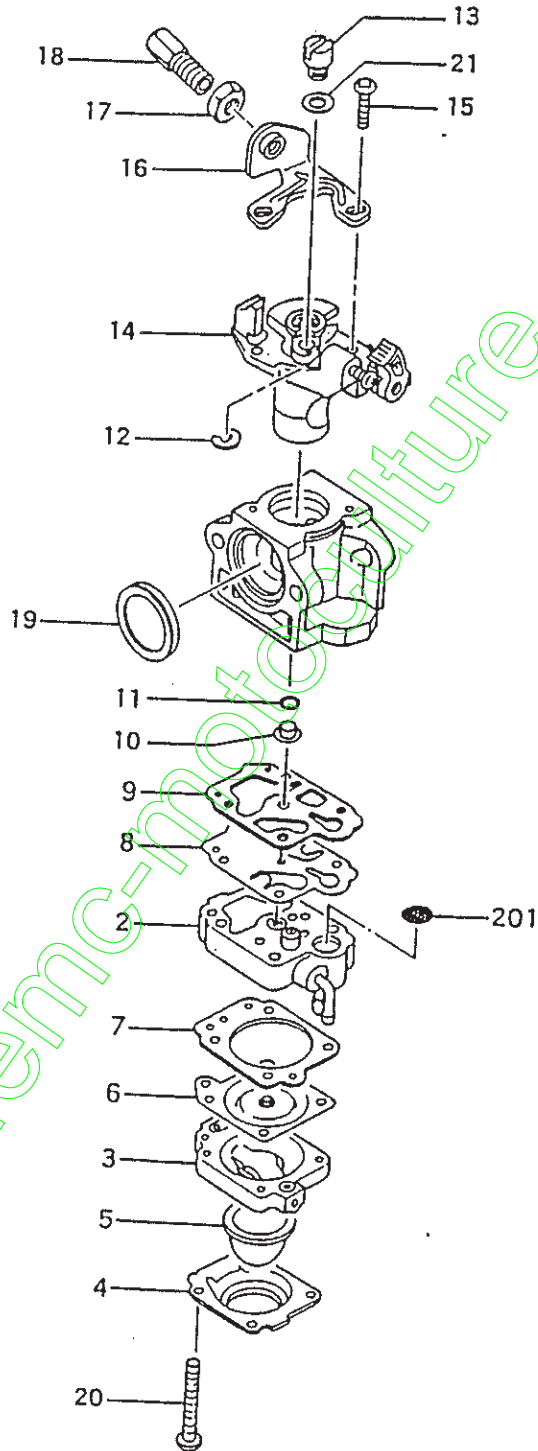

FIG.4 CARBURETOR

www.emc-motoculture.com

REF. NO.	PARTS NUMBER	Q'ty	SERIAL NUMBER	REF. NO.	PARTS NUMBER	Q'ty	SERI/ NUMB.
	FIG.4 CARBURETOR						
04-002	575-25153-80	1					
04-003	442-25151-80	1					
04-004	476-25151-20	1					
04-005	447-25108-20	1					
04-006	474-25001-80	1					
04-007	475-25153-20	1					
04-008	576-25100-20	1					
04-009	577-25100-20	1					
04-010	599-2000W-51	1					
04-011	550-25100-20	1					
04-012	489-25100-20	1					
04-013	539-25120-20	1					
04-015	514-25100-20	2					
04-016	544-25164-20	1					
04-017	613-25100-20	1					
04-018	614-25137-20	1					
04-019	431-0634C-20	1					
04-020	548-25151-20	4					
04-021	549-25165-20	1					
04-201	578-25007-20	1					

www.emc-motoculture.com