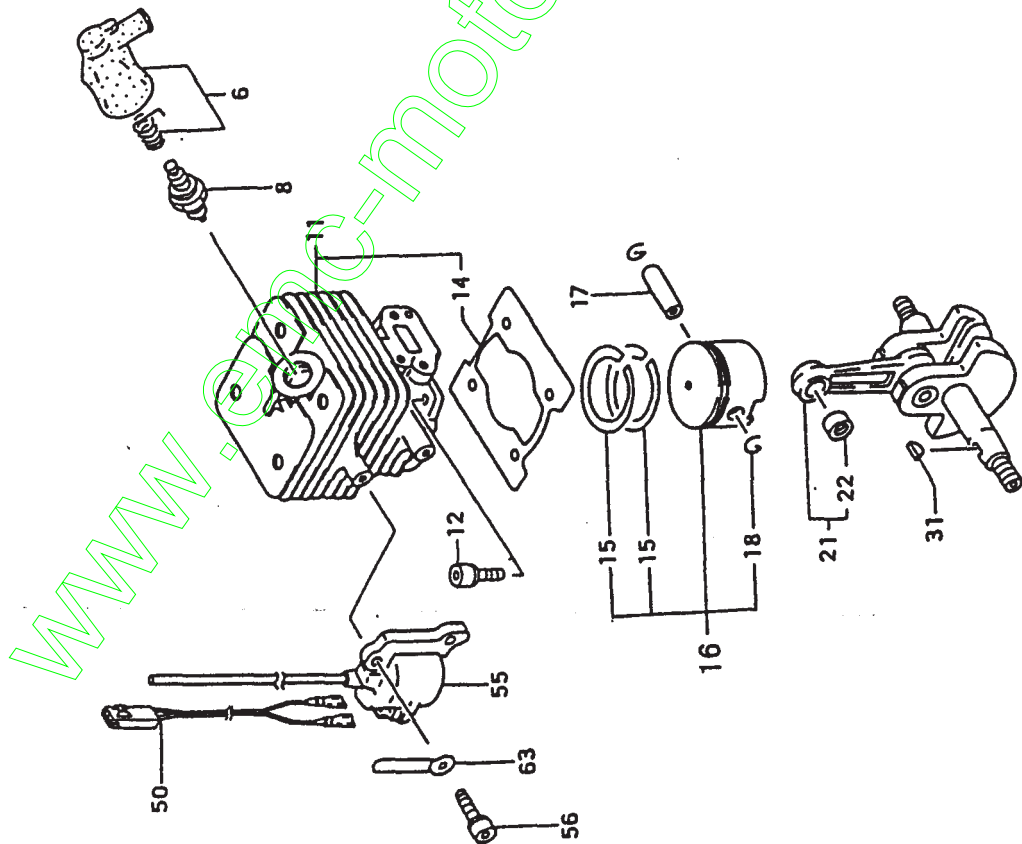

J03

JONSERED

JGR 48DN

Serial No.

www.eng-motoculture.com

J03-01**JGR 48DN CYLINDER/PISTON/CRANK/SHAFT**

REF. NUMBER	PARTS NUMBER	QTY	SERIAL NUMBER
006	157-0097A-90	1	
008	018-06540-21	1	
011	001-04300-90	1	
012	994-61050-204	4	
014	017-0430A-20	1	
015	041-04050-20	2	
016	030-0423Z-90	1	
017	037-01000-20	1	
018	039-05004-20	2	
021	046-04300-80	1	
022	999-62101-004	1	
031	068-02000-20	1	
050	191-04405-90	1	
055	167-20538-90	1	
056	994-64040-184	2	
063	198-11600-80	1	

J03-02

JGR 48DN CRANK CASE

REF. NUMBER	PARTS NUMBER	QTY	SERIAL NUMBER
007	257-04300-20	1	
009	994-63050-204	1	
019	788-0162V-20	1	
020	993-55050-000	1	
023	991-11100-013	1	
024	790-0162V-20	1	
025	798-04220-90	1	
026	072-04300-90	1	
027	090-04300-20	1	
028	999-66152-500	2	
029	999-61620-200	2	
032	071-02007-20	V	
032	071-02007-21	V	
032	071-02007-22	V	
032	071-02007-23	V	
032	071-02007-24	V	
036	994-61050-304	4	
051	155-20538-80	1	
052	992-01100-001	1	
054	991-01100-011	1	
066	112-043030-20	1	
067	994-61050-204	4	
069	203-11660-20	1	

J03-04**JGR 48DN ENGINE-2**

REF. NUMBER	PARTS NUMBER	QTY	SERIAL NUMBER
001	738-0430A-20	1	
003	994-60050-104	1	
004	994-64050-154	1	
005	990-53060-653	2	
006	992-01060-011	2	
007	704-04300-90	1	
009	751-04200-20	1	
010	721-04300-90	1	
011	994-14040-081	2	
014	737-04230-20	1	
016	133-04300-20	1	
023	994-63050-204	4	
081	359-10112-20	2	
082	290-04200-80	2	
083	342-04200-20	1	
084	992-04100-030	2	
085	357-04201-20	2	

J03-06

JGR 48DN CARBURETOR

REF. NUMBER	PARTS NUMBER	QTY	SERIAL NUMBER
002	575-25153-80	1	
003	442-25151-80	1	
004	476-25151-20	1	
005	447-25108-20	1	
006	474-25001-80	1	
007	475-25153-20	1	
008	576-25100-20	1	
009	577-25100-20	1	
010	599-2000W-51	1	
011	550-25100-20	1	
012	489-25100-20	1	
013	539-25120-20	1	
014	488-25183-80	1	
015	514-25100-20	2	
016	544-25164-20	1	
017	613-25100-20	1	
018	614-25137-20	1	
019	431-0634C-20	1	
020	548-25151-20	4	
021	549-25165-20	1	
201	578-25007-20	1	