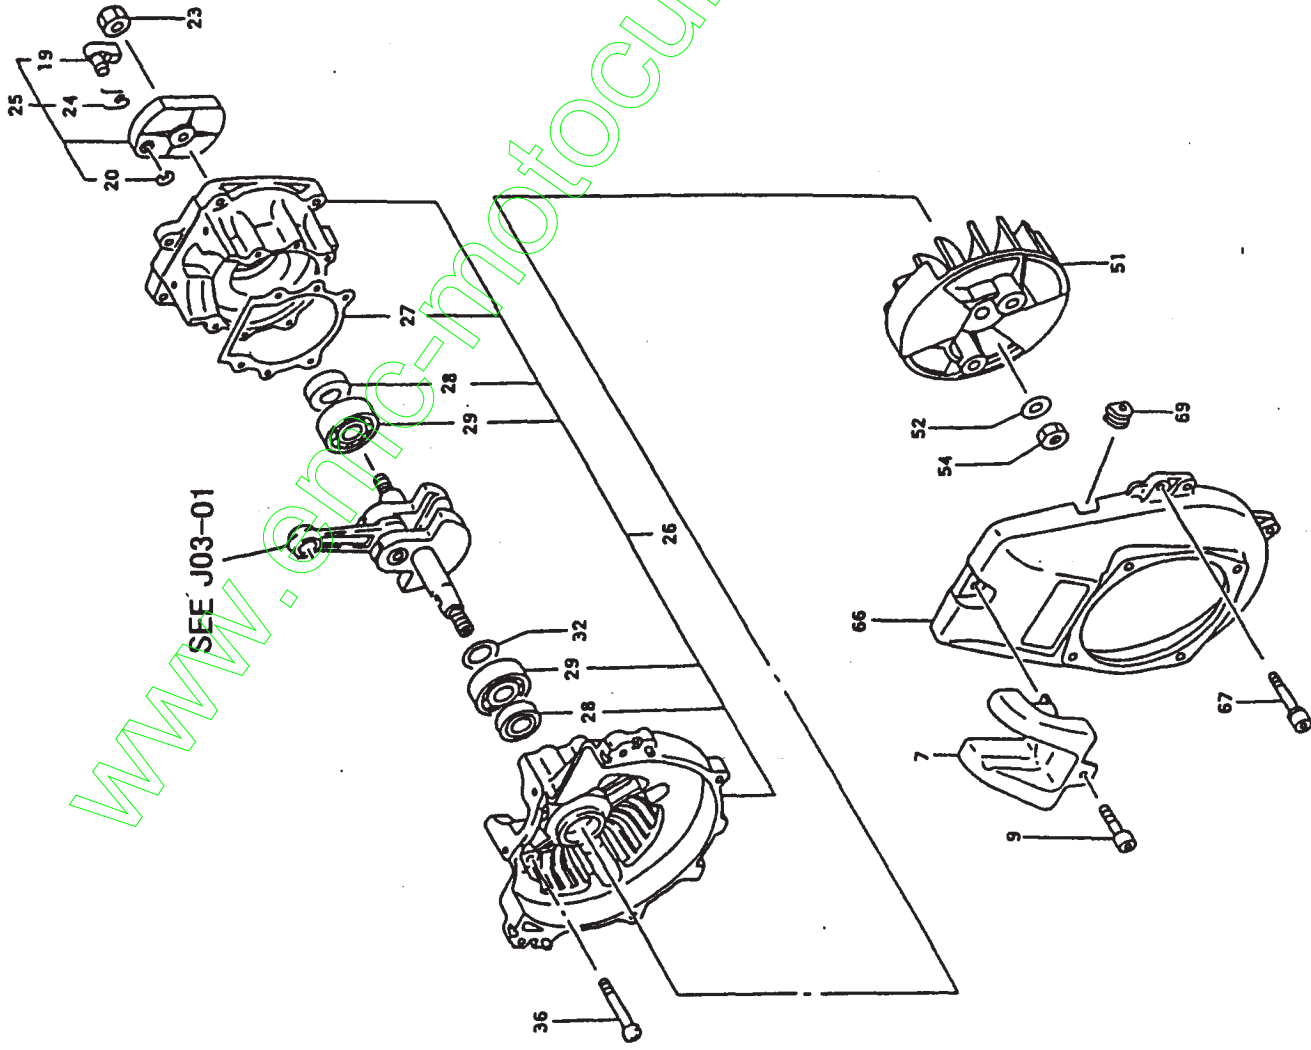

J03

JONSERED

JGR 48DN

Serial No.

www.eng-motoculture.com

J03-01**JGR 48DN CYLINDER/PISTON/CRANK/SHAFT**

REF. NUMBER	PARTS NUMBER	QTY	SERIAL NUMBER
006	157-0097A-90	1	
008	018-06540-21	1	
011	001-04300-90	1	
012	994-61050-204	4	
014	017-0430A-20	1	
015	041-04050-20	2	
016	030-0423Z-90	1	
017	037-01000-20	1	
018	039-05004-20	2	
021	046-04300-80	1	
022	999-62101-004	1	
031	068-02000-20	1	
050	191-04405-90	1	
055	167-20538-90	1	
056	994-64040-184	2	
063	198-11600-80	1	

J03-02

JGR 48DN CRANK CASE

REF. NUMBER	PARTS NUMBER	QTY	SERIAL NUMBER
007	257-04300-20	1	
009	994-63050-204	1	
019	788-0162V-20	1	
020	993-55050-000	1	
023	991-11100-013	1	
024	790-0162V-20	1	
025	798-04220-90	1	
026	072-04300-90	1	
027	090-04300-20	1	
028	999-66152-500	2	
029	999-61620-200	2	
032	071-02007-20	V	
032	071-02007-21	V	
032	071-02007-22	V	
032	071-02007-23	V	
032	071-02007-24	V	
036	994-61050-304	4	
051	155-20538-80	1	
052	992-01100-001	1	
054	991-01100-011	1	
066	112-043030-20	1	
067	994-61050-204	4	
069	203-11660-20	1	

J03-03

JGR 48DN ENGINE-1

REF. NUMBER	PARTS NUMBER	Q'TY	SERIAL NUMBER
031	403-04300-20	1	
032	404-04300-90	1	
033	402-04300-20	1	
034	453-0637C-20	1	
035	470-0602N-20	1	
036	423-01380-82	1	
037	528-01380-21	1	
038	476-01700-20	1	
039	446-01380-20	1	
040	992-04080-031	1	
041	452-01380-91	1	
042	380-0637C-20	1	
043	994-14050-571	2	
045	455-04300-90	1	
049	994-64050-254	2	
063	223-01251-90	1	
064	680-00731-20	1	
065	675-01630-90	1	
066	591-04303-21	1	
068	659-04300-20	3	
070	595-0003K-91	1	
076	994-63050-204	3	
077	940-04303-20	1	
078	700-03005-08	1	
080	222-06300-20	1	
086	626-32550-20	1	