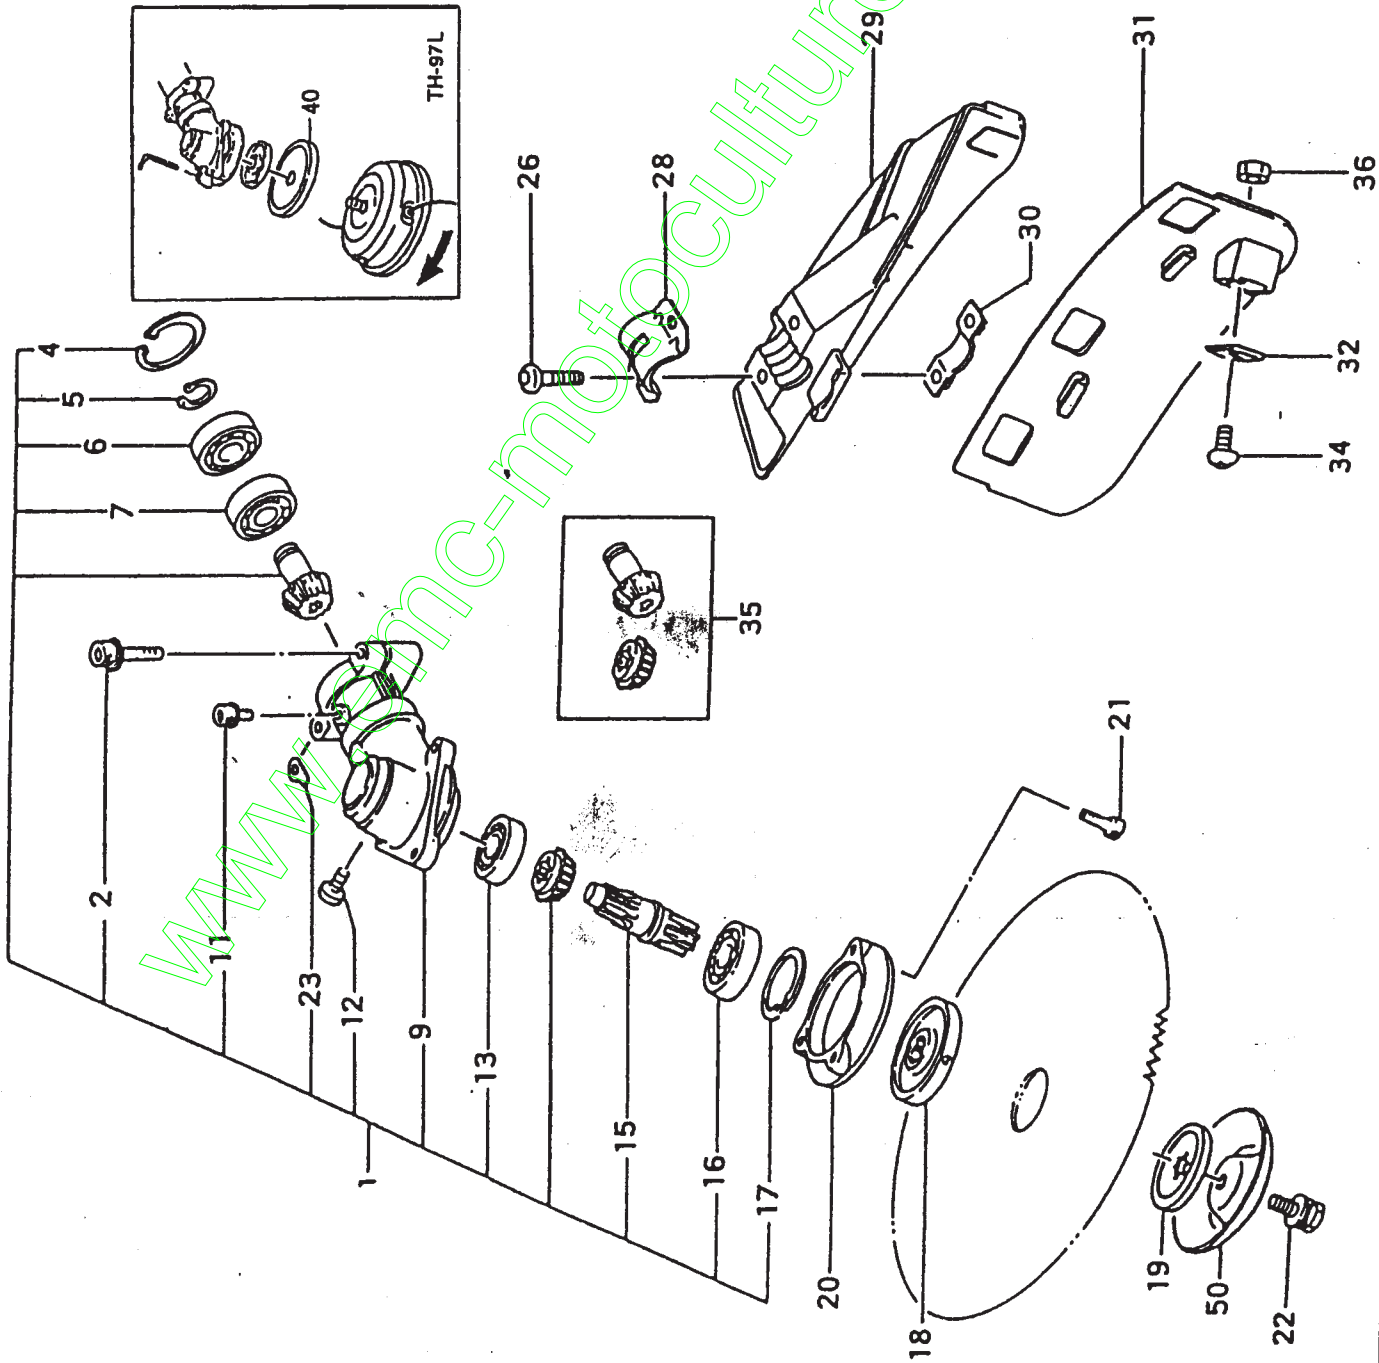

J03-09

JGR 48DN GEAR CASE/GUARD

REF. NUMBER	PARTS NUMBER	QTY	SERIAL NUMBER
001	300-33392-92	1	
002	994-61050-254	2	
004	993-51028-002	1	
005	993-50012-002	1	
006	999-61600-102	1	
007	999-61600-100	1	
009	300-33392-21	1	
011	994-61050-124	1	
012	994-23080-100	1	
013	999-61600-000	1	
015	304-37100-21	1	
016	999-61620-303	1	
017	993-51040-002	1	
018	310-37100-21	1	
019	311-33386-20	1	
020	307-37100-81	1	
021	994-16050-162	3	
022	312-33386-20	1	
023	324-37110-20	2	
026	994-81060-254	2	
028	442-37121-20	1	
029	441-37127-20	1	
030	445-37380-20	1	
031	447-37127-20	1	
032	797-37380-21	1	
034	994-14050-121	1	
035	301-37100-00	1	
036	991-01050-011	1	
040	307-38100-20	1	
050	308-33410-20	1