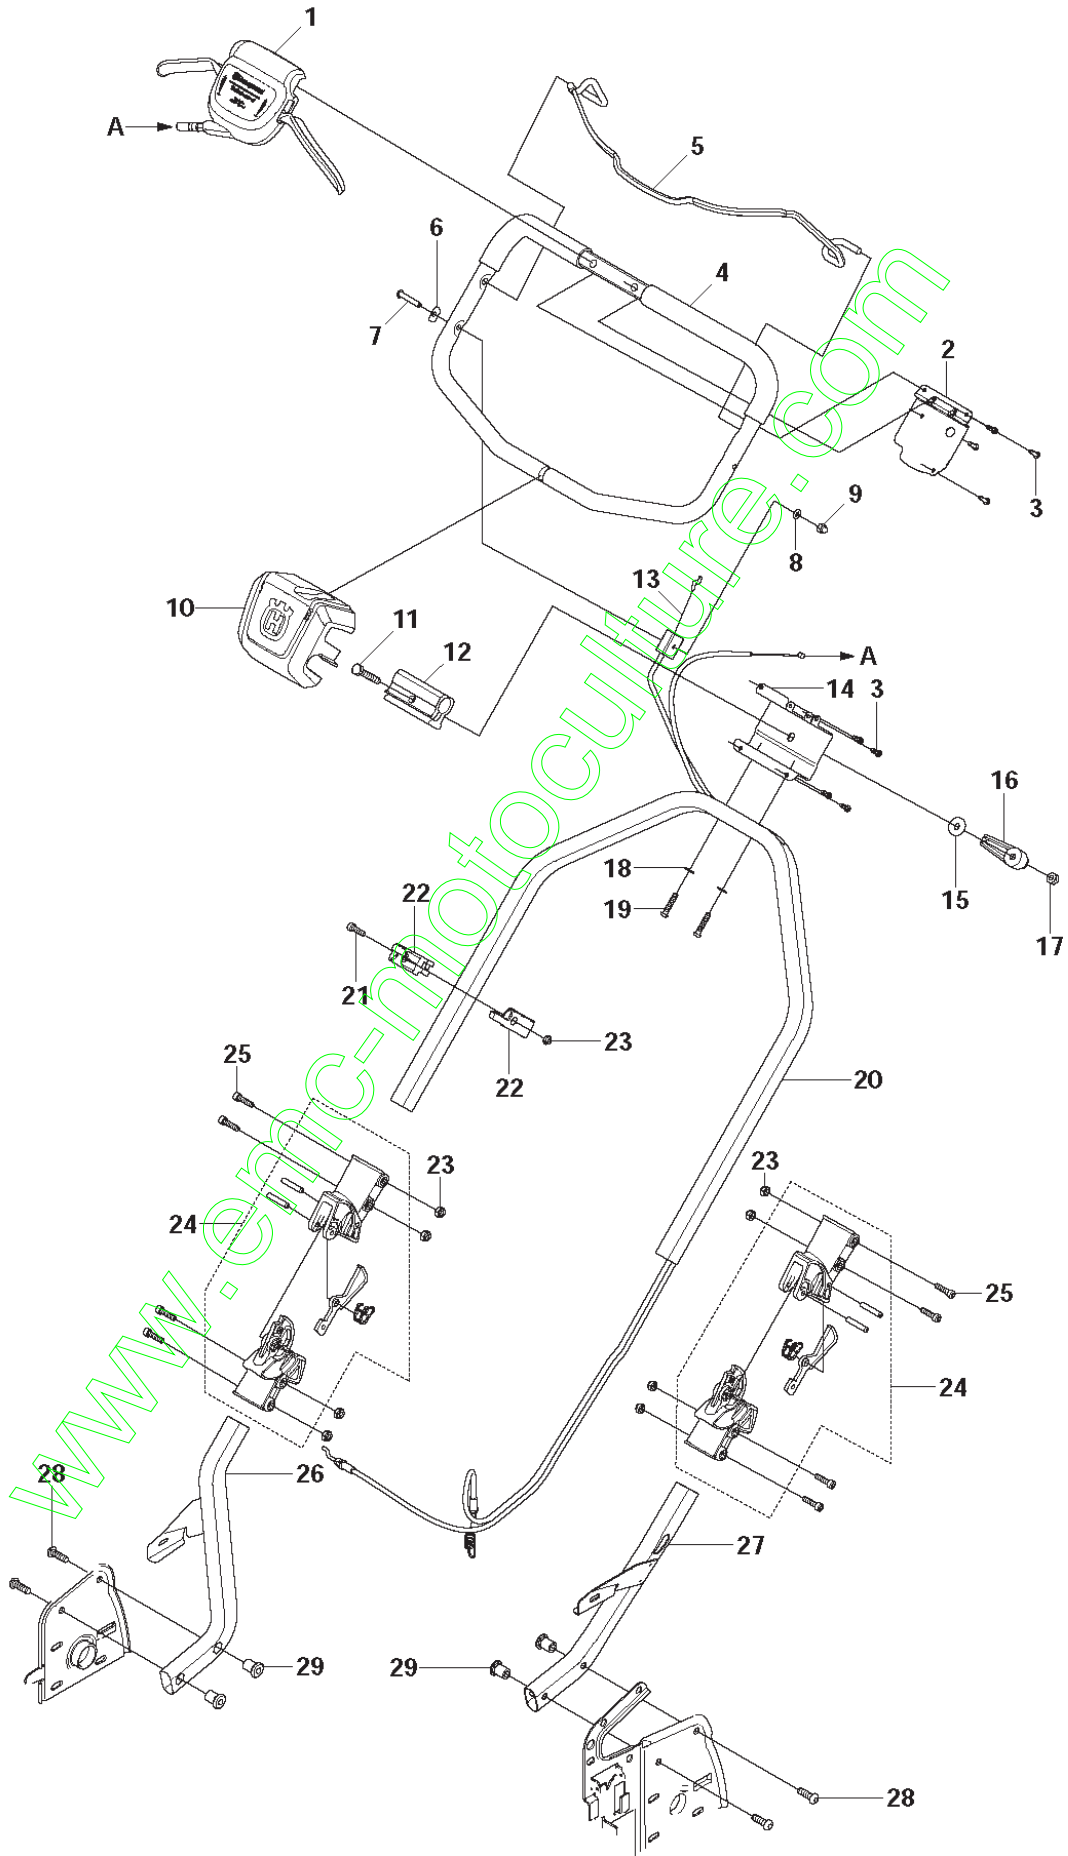

B LC53e
Handle Std

Référence	Numéro de Pièce	Description	Remarque	QTÉ Kit équipement
1	577 22 40-01	COMMANDE	Includes Cable A	1
2	577 70 14-01	SUPPORT		1
3	574 39 14-01	VIS ITXPANT		8
4	576 92 95-01	POIGNEE COMPLÈTE		1
5	576 92 92-01	BAIL ARM		1
6	531 20 49-61	RONDELLE		1
7	505 55 77-02	VIS ITXPANTT		1
8	734 11 52-01	RONDELLE		1
9	502 30 50-01	ECROU		1
10	505 06 80-01	CARTER		1
11	574 88 64-01	VIS EHHM		1
12	574 56 67-01	HANDLEBAR BRACKET		1
13	522 93 74-02	CÂBLE		1
14	505 07 06-01	DISQUE DE SUPPORT		1
15	734 11 65-41	RONDELLE		1
16	574 85 27-01	BOUTON		1
17	503 22 10-11	ECROU HEXAGONAL		1
18	505 19 84-01	RONDELLE		2
19	525 44 88-01	VIS ITXPANTT		2
20	505 89 60-01	POIGNÉE		1
21	725 53 70-01	VIS IHSCM		1
22	510 28 23-01	STARTER CORD GUIDE		2
23	522 66 93-02	LOCK NUT		9
24	574 23 07-01	CHARNIÈRE		2
25	725 53 72-01	VIS IHSCM		8
26	510 40 88-01	HANDLE LOWER ASSY		1
27	510 40 89-02	HANDLE LOWER ASSY		1
28	505 52 46-03	VIS ITXPANTT		4
29	525 51 48-01	ÉCROU		4