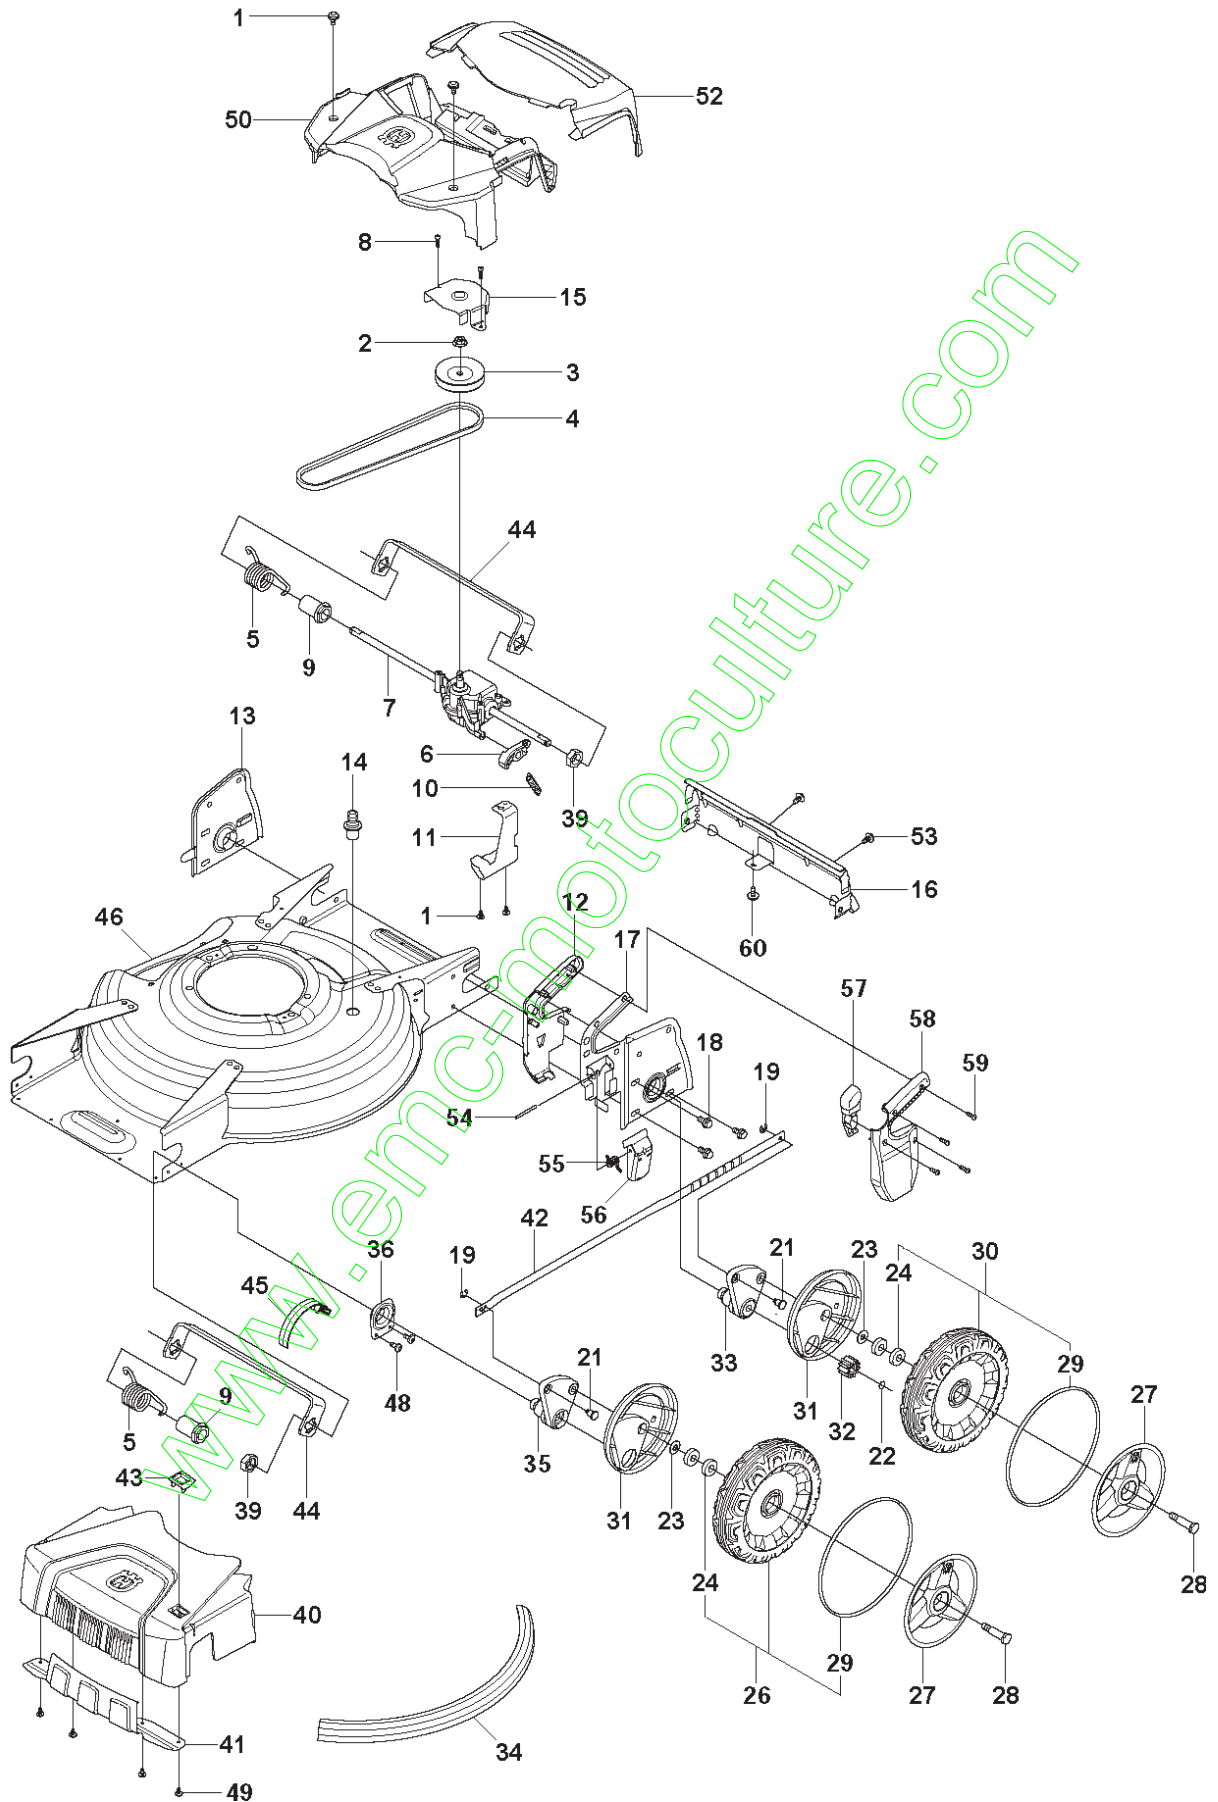

# SPARE PARTS LIST

LAWN MOWERS: CONSUMER  
WALK-BEHINDS

LC53 e, 96666920200, 2011-01

[www.emc-nooculture.com](http://www.emc-nooculture.com)

**A** LC53e  
Deck

Référence	Numéro de Pièce	Description	Remarque	QTÉ Kit équipement
1	502 43 52-01	VIS ITXPANTT		2
2	504 05 56-01	NUT FLANGE		1
3	504 05 33-01	POULIE		1
4	501 98 66-02	COURROIE		1
5	574 86 72-01	RESSORT		1
6	504 04 83-01	LEVIER		1
7	504 04 80-01	GEARBOX		1
8	502 43 53-01	VIS ITXPANT		2
9	522 02 40-01	ÉCROU		2
10	504 04 87-01	RESSORT		1
11	504 04 86-01	SUPPORT		1
12	505 14 40-01	DEMI COUVERCLE		1
13	505 89 59-01	ÉTRIER DE SUPPORT		1
14	531 20 58-48	CONNECTEUR		1
15	522 61 23-01	GUIDE DE COURROIE		1
16	504 64 15-01	PLAQUE DE PROTECTION ANTI-DÉRAPAGE		1
17	505 13 04-01	ÉTRIER DE SUPPORT		1
18	506 55 83-02	VIS EHHFT		6
19	735 31 09-21	CIRCLIP		2
21	504 62 50-01	ARBRE		2
22	504 70 28-01	LOCK RING		2
23	505 22 14-01	RONDELLE		4
24	738 21 01-04	ROULEMENT À BILLES		8
26	502 49 68-01	ROUE COMPLÈTE		2
27	544 44 39-01	ENJOLIVEUR		4
28	574 25 94-01	VIS		4
29	544 43 31-01	JOINT TORIQUE		4
30	544 91 69-02	ROUE COMPLÈTE		2
31	504 62 41-01	PARE-POUSSIÈRE		4
32	544 34 23-01	PIGNON		2
33	504 70 98-01	LINK ARM ASSY		2
34	506 60 63-01	CAPOT PROTECTION CARTER		1
35	504 70 98-02	LINK ARM ASSY		2
36	504 62 49-01	SUPPORT		2
39	505 52 10-01	ÉCROU		2
40	505 03 19-01	COUVERCLE		1
41	502 62 54-01	PLAQUE DE PROTECTION ANTI-DÉRAPAGE		1
42	510 02 94-01	BARRE		1
43	505 10 93-01	INDEX WINDOW		1
44	574 40 60-01	TRANSVERSAL ROD		2
45	504 62 76-02	INDEX SCALE		1
46	505 39 70-01	CHÂSSIS		1
47	502 43 52-01	VIS ITXPANTT		2
48	502 43 52-01	VIS ITXPANTT		4
49	502 43 52-01	VIS ITXPANTT		4
50	505 20 19-01	RIDELLE ARRIÈRE		1
52	505 20 21-01	TRAPPE		1
53	502 43 52-01	VIS ITXPANTT		2
54	505 13 05-01	STYLO		1
55	505 13 09-01	RESSORT		1
56	505 12 43-01	CLIQUET DE VERROUILLAGE		1
57	505 14 05-01	BOUTON		1
58	505 14 39-01	DEMI COUVERCLE		1
59	502 43 53-01	VIS ITXPANT		4
60	502 43 52-01	VIS ITXPANTT		1