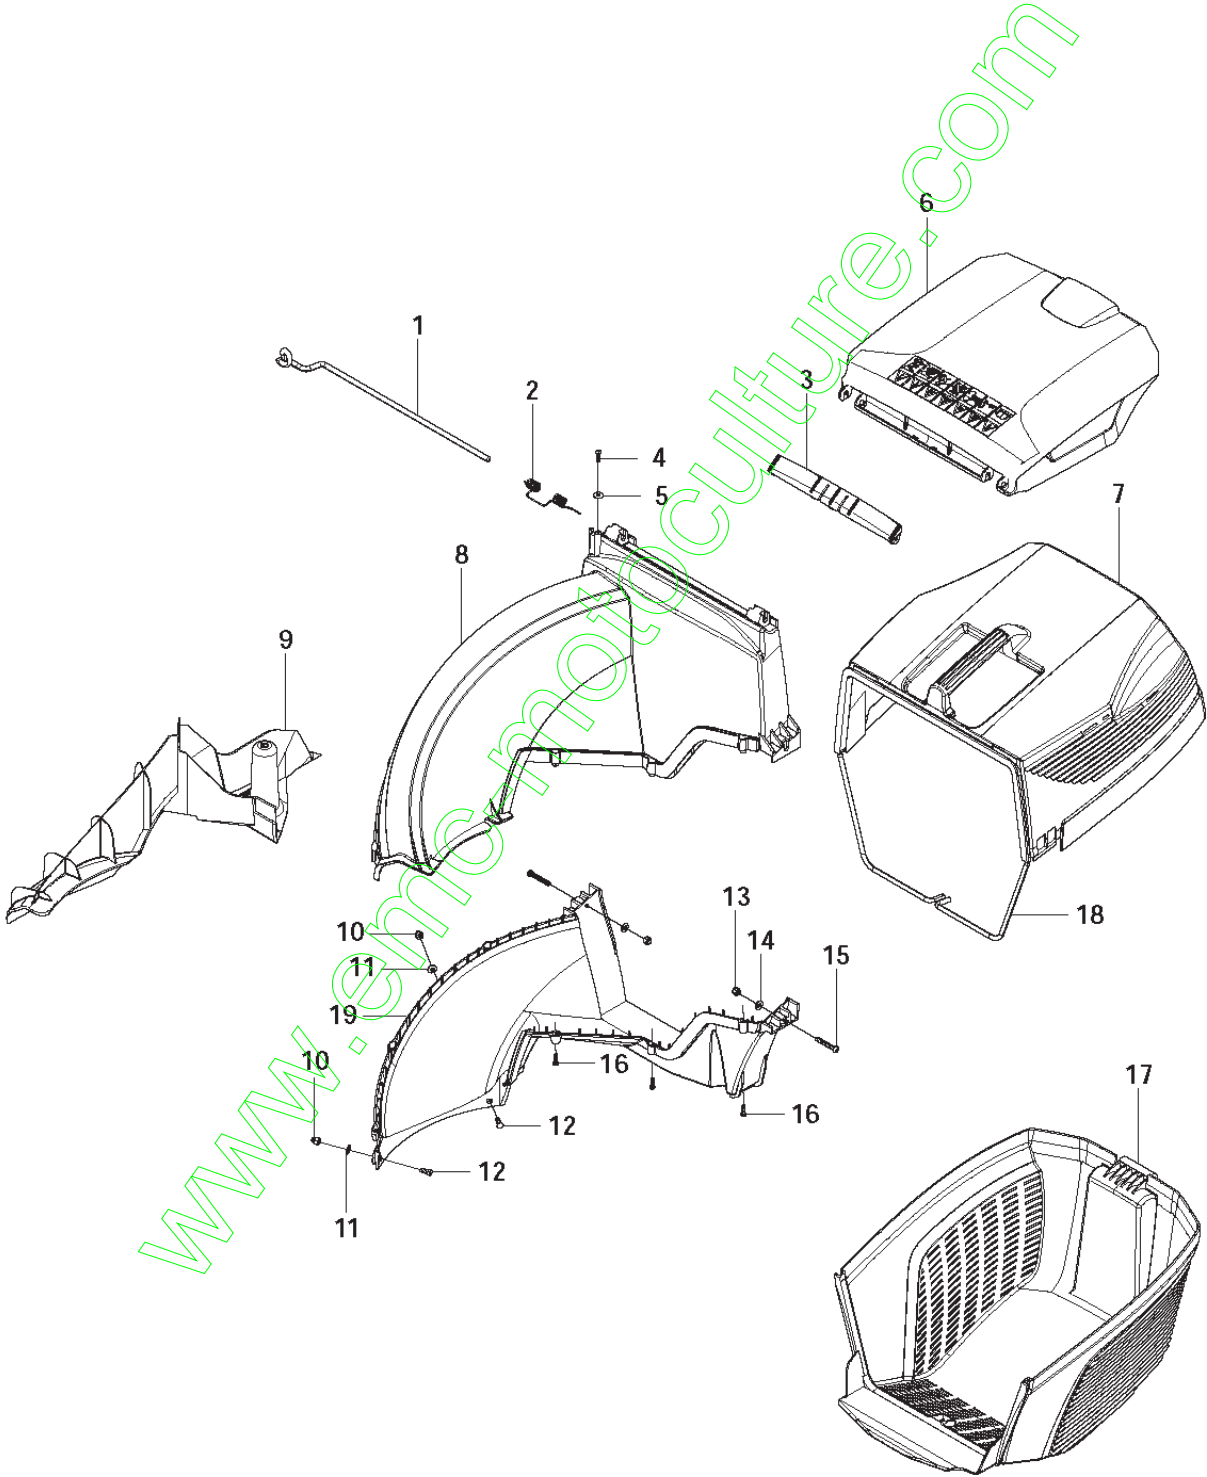

D LC53e
Collect parts

Référence	Numéro de Pièce	Description	Remarque	QTÉ Kit équipement
1	502 24 59-01	AXE		1
2	502 24 47-01	RESSORT		1
3	504 59 81-01	COUVERCLE		1
4	502 43 53-01	VIS ITXPANT		1
5	734 11 47-41	RONDELLE		1
6	501 96 77-01	TRAPPE		1
7	501 98 77-01	GRASSBAG		1
8	505 39 67-01	TUBE		1
9	505 15 14-01	MULCH PLUG		1
10	502 30 50-01	ECROU		2
11	505 19 84-01	RONDELLE		2
12	505 15 61-01	VIS		2
13	522 66 93-02	LOCK NUT		2
14	505 19 84-01	RONDELLE		2
15	505 55 77-01	VIS ITXPANTT		2
16	502 43 53-01	VIS ITXPANT		6
17	501 98 76-01	GRASSBAG		1
18	502 44 71-01	GRASSBAG		1
19	505 39 69-01	TUBE		1

www.emc-motoculture.com