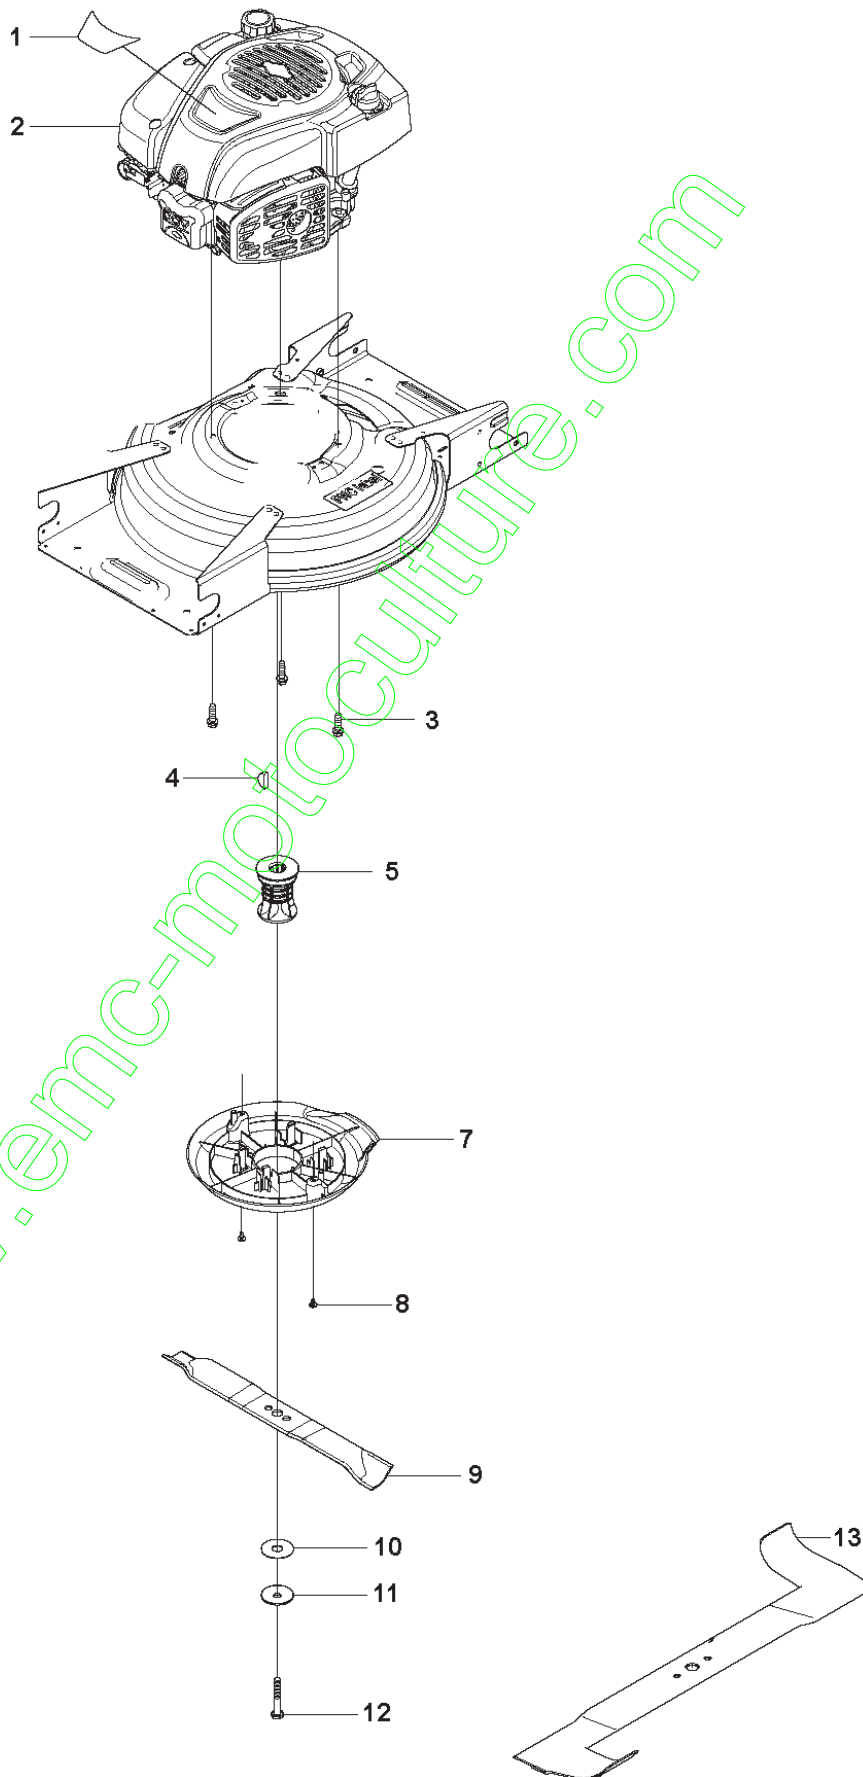

C LC53e
Engine

Référence	Numéro de Pièce	Description	Remarque	QTÉ Kit équipement
1	516 04 36-01	AUTOCOLLANT		1
2	100602-0164-B8	TBD	Briggs & Stratton	1
3	531 21 28-51	VIS		3
4	504 46 05-01	WOODRUF KEY		1
5	504 59 13-01	SUPPORT DE LAME		1
7	501 96 81-01	CARTER DE COURROIE		1
8	502 43 52-01	VIS ITXPANTT		2
9	510 43 64-10	MOWER BLADE		1
10	531 20 72-43	RONDELLE		1
11	531 20 72-37	RONDELLE		1
12	531 20 66-49	VIS		1
13	575 74 97-10	COUTEAU		1

www.emc-motoculture.com