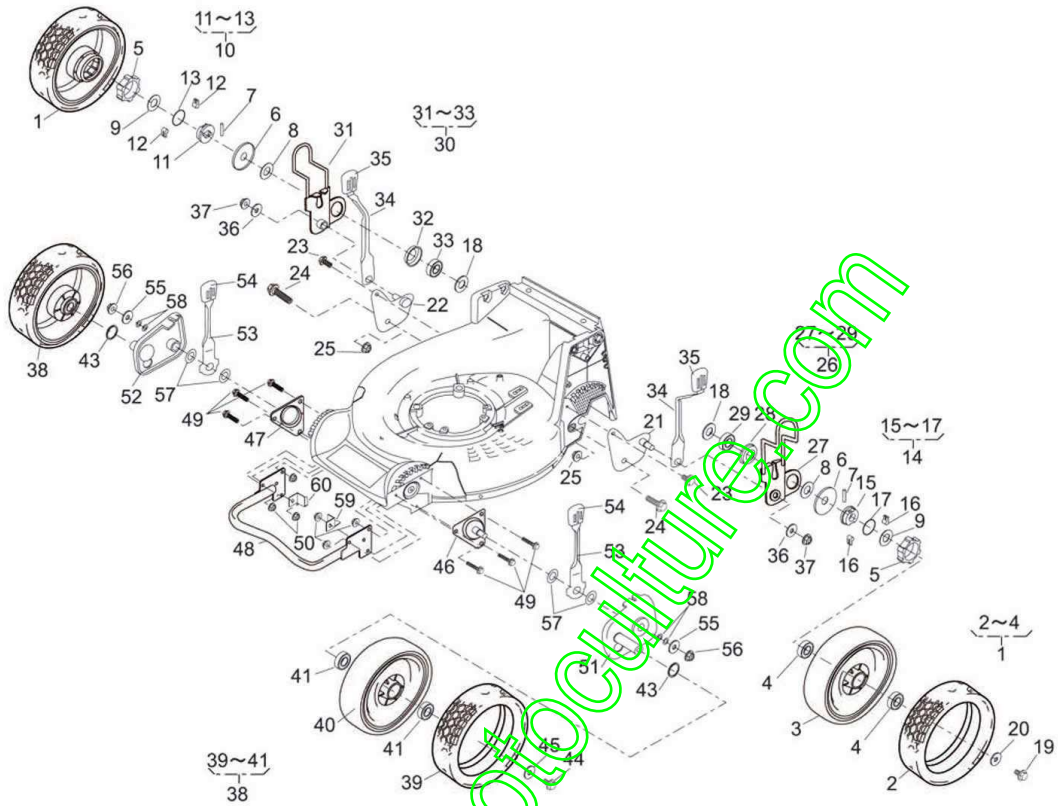

TONDEUSES A GAZON

RL8532PRO TONDEUSE R&L PRO

Pièces détachées 2007

Roues

Rep	Référence	Description	Qté	Remarques
1	71041144	71041 144 ROUE ALU ARRIERE 244MM	1	
2	91086116	91086 116 BANDAGE ROUE HST PRO	2	
4	912B6002	912 B 6002 ROULEMENT	2	
5	11086119	11086 119 ENTRETOISE ROUE A LM	4	
6	61003112	61003 112 PLAQUE (LM)	2	
7	31034137	31034 137 AXE (LM)	2	
8	68036270	68036 270 RONDELLE 15.2x26x1.6 LM	2	
9	68036146	68036 146 RONDELLE 16x31.5x1.0 LM	2	
10	71158104	71158 104 ENS. CLIQUET DROIT LM	2	
12	31034170	31034 170 CLIQUET (LM)	1	
13	68013266	68013 266 RESSORT CLIQUET (LM)	2	
14	71158103	71158 103 ENS. CLIQUET GAUCHE LM	1	
16	31034170	31034 170 CLIQUET (LM)	1	
17	68013266	68013 266 RESSORT CLIQUET (LM)	2	
18	68036275	68036 275 RONDELLE 15.2x26x3.2 LM	1	
19	31057181	31057 181 VIS DE COLLIER LM PRO	2	
20	68036101	68036 101 RONDELLE 9x25x2.3 LM	2	
21	11006151	11006 151 SUPPORT AR. GAUCHE LM	2	
22	11006152	11006 152 SUPPORT AR. DROIT LM	1	
23	342L0612	342 L 0612 VIS M6x12 LM	1	
24	31057255	31057 255 VIS M8x25 LM	2	
25	584L0800	584 L 0800 ECROU FREIN M8	2	
26	71122110	71122 110 SUPPORT ROUE AR.GAUCHE	2