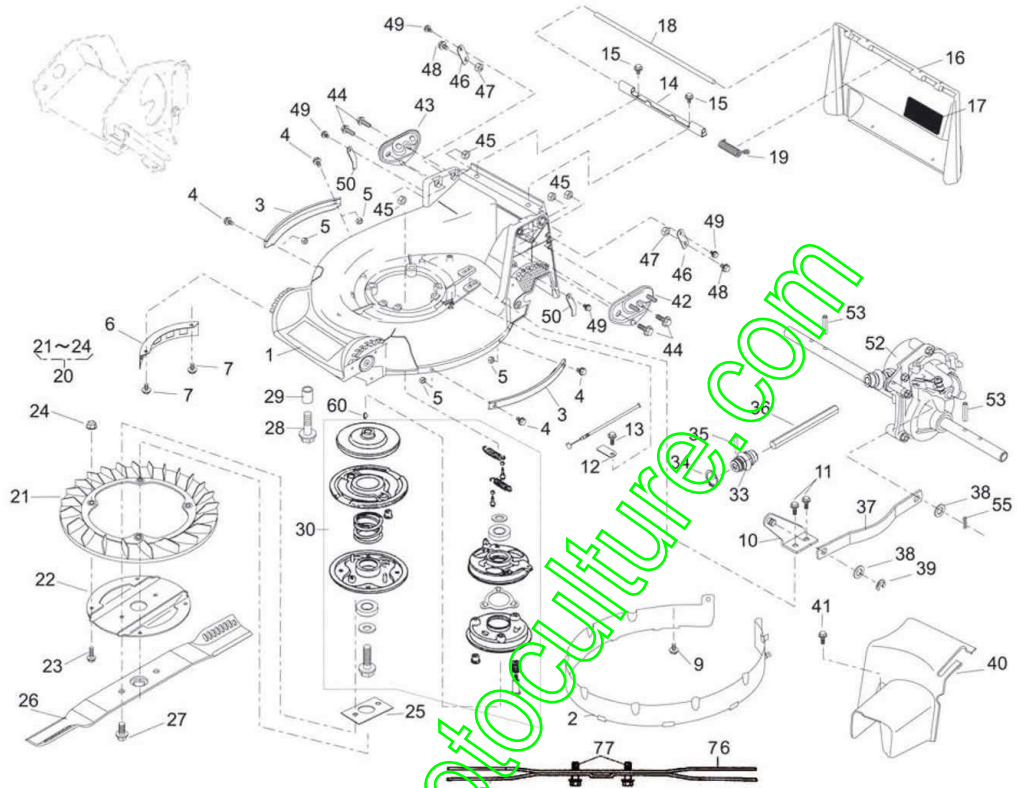

TONDEUSES A GAZON

RL8532PRO TONDEUSE R&L PRO

Pièces détachées 2007

Chassis - Lames

Rep	Référence	Description	Qté	Remarques
1	5104315142	51043 151 42 CHASSIS PRO GRIS	1	
2	36068204	36068 204 CERCLAGE INT. 07 LM	1	
3	51090117	51090 117 09 PROTECTEUR D.C LM	2	
4	335L0616	335 L 0616 VIS	4	
5	512L0600	512 L 0600 ECROU M6	4	
6	36065180	36065 180 GRILLE VENTILAT (LM)	1	
7	342L0612	342 L 0612 VIS M6x12 LM	2	
9	342L0612	342 L 0612 VIS M6x12 LM	1	
10	11006155	11006 155 SUPPORT CONNECT HST	1	
11	342L0612	342 L 0612 VIS M6x12 LM	2	
12	11113407	11113 407 BUTEE GAINE HST PRO	1	
13	342L0612	342 L 0612 VIS M6x12 LM	1	
14	11113292	11113 292 SUPPORT AXE (LM)HST	1	
15	342L0612	342 L 0612 VIS M6x12 LM	2	
16	3606819649	36068 196 49 DEFLECTEUR NOIR	1	
17	36080149	36080 149 CAOUTCHOUC HST PRO	1	
18	64014324	64014 324 AXE DEFLECTEUR(HST)	1	
19	68013336	68013 336 RESSORT DEFLECT (LM)	1	
20	71082111	71082 111 TURBINE COMPL (LM53)	1	
22	11102151	11102 151 SUPPORT (LM)	1	
23	31062169	31062 169 VIS M6x20 (LM)	4	
24	579L0600	579 L 0600 ECROU HST	4	
25	61024208	61024 208 ENTRETOISE (LM)	1