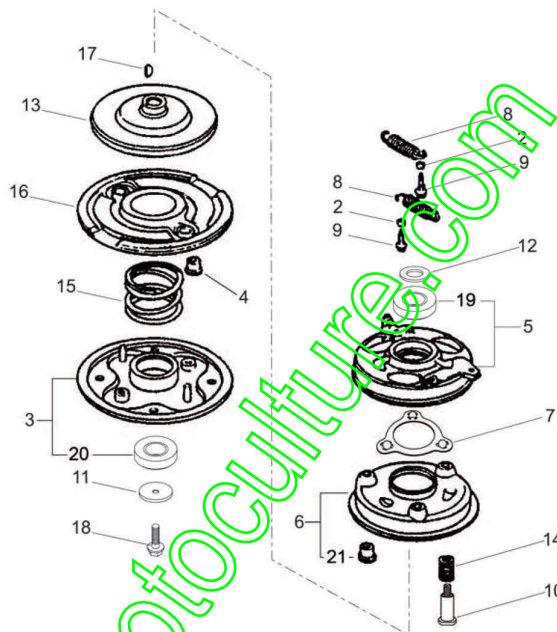

TONDEUSES A GAZON

RL8532PRO TONDEUSE R&L PRO

Pièces détachées 2007

Embrayage de lame

Rep	Référence	Description	Qté	Remarques
1	71067106	71067 106 FREIN DE LAME C. HONDA	1	
2	19512883000	19512 883 000 COLLIER GXV160	2	
3	72600VA4010	72600 VA4 010 SUPPORT C. GXV160	1	
4	72613VA4000	72613 VA4 000 GUIDE GXV160	2	
5	75090VA4030	75090 VA4 030 COUVERCLE GXV160	1	
6	75100VA4010	75100 VA4 010 SUPPORT C. GXV160	1	
7	75110VA4000	75110 VA4 000 ENTRETOISE AVEC	1	
8	75182VA3J00	75182 VA3 J00 RESSORT	2	
9	90014952000	90014 952 000 VIS 6X14 GXV160	2	
10	90021VA4000	90021 VA4 000 VIS SPECIALE 6 MM	3	
11	90409952000	90409 952 000 RONDELLE 10 MM	1	
12	90501952010	90501 952 010 RONDELLE GXV160	1	
13	75130VA4000	75130 VA4 000 COUVERCLE GXV160	1	
14	75132VA4000	75132 VA4 000 RESSORT GXV160	3	
15	75183VA3J00	75183 VA3 J00 RESSORT DE PLATEAU	1	
16	75150VA3J01	75150 VA3 J01 DISQUE GXV160	1	
17	9440116150	94401 16150 CLAVETTE 16x15 GXV160	1	
18	90105960003	90105 960 003 VIS H 10x25 GXV160	1	
19	91103VA4003	91103 VA4 003 ROULEMENT 60/22	1	
20	91102VA4013	91102 VA4 013 ROULEMENT 6204	1	
21	75133VA4000	75133 VA4 000 DOUILLE GXV160	3