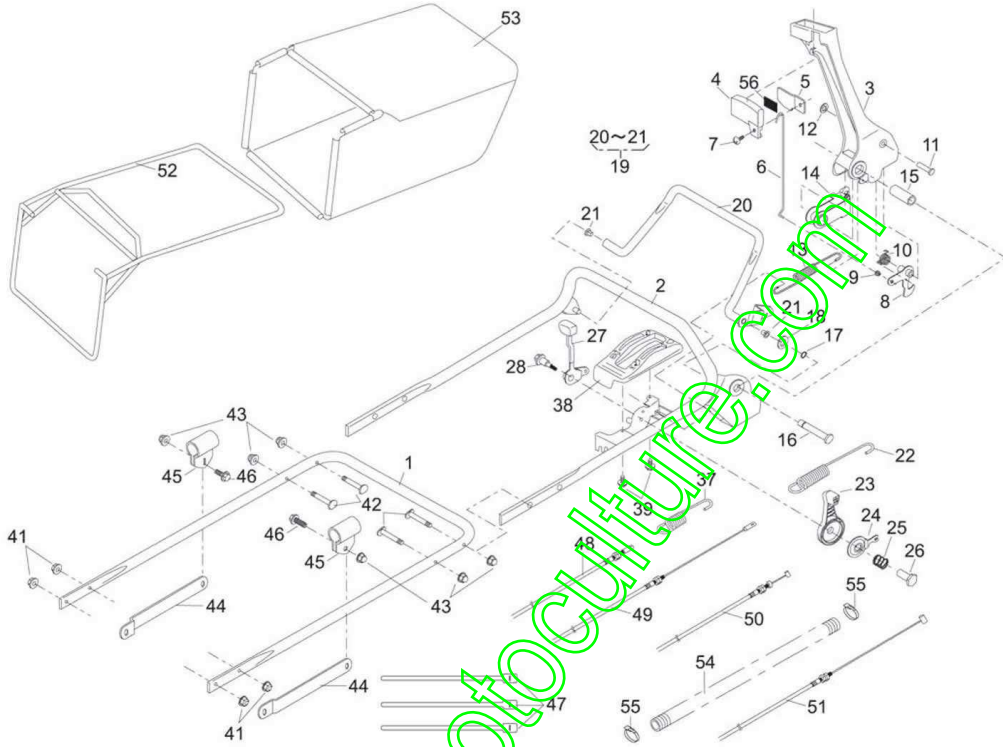

TONDEUSES A GAZON

RL8532PRO TONDEUSE R&L PRO

Pièces détachées 2007

Guidon - Bac

Rep	Référence	Description	Qté	Remarques
1	51027249	51027 249 GUIDON INF. HST PRO	1	
2	51027250	51027 250 GUIDON SUP. HST PRO	1	
3	11095172	11095 172 LEVIER EMBRAYAGE LM	1	
4	36110102	36110 102 BOUTON JAUNE	1	
5	11049109	11049 109 PLAQUE GUIDE BOUTON LM	1	
6	64014336	64014 336 TRINGLE D'EMBAYAGE LM	1	
7	376L0612	376 L 0612 VIS TETE RONDE LM	1	
8	71203135	71203 135 BASCULEUR TRINGLE	1	
9	76007183	76007 183 DOUILLE DE TRINGLE LM	1	
10	68013371	68013 371 RESSORT BASCULEUR LM	1	
11	31056127	31056 127 AXE LEVIER EMBRAYAGE LM	1	
12	576V0600	576 V 0600 RONDELLE GRIFFE LM	1	
13	68013392	68013 392 RESSORT POIGNEE	1	
14	11109111	11109 111 LEVIER SUP. CABLE	1	
15	61023190	61023 190 ENTRETOISE LEVIER LM	1	
16	64014337	64014 337 AXE DE LEVIER EMBRAY. LM	1	
17	812V0800	812 V 0800 CIRCLIPS	1	
18	613L0800	613 L 0800 RONDELLE HST	1	
19	7116111409	71161 114 09 LEVIER AVANC. LM	1	
21	76007131	76007 131 DOUILLE LEVIER AVANC. LM	2	
22	68013391	68013 391 RESSORT CABLE TRACTION	1	
23	91010169	91010 169 MANETTE DE GAZ LM	1	
24	61003113	61003 113 PLAQUE DE MANETTE (LM)	1