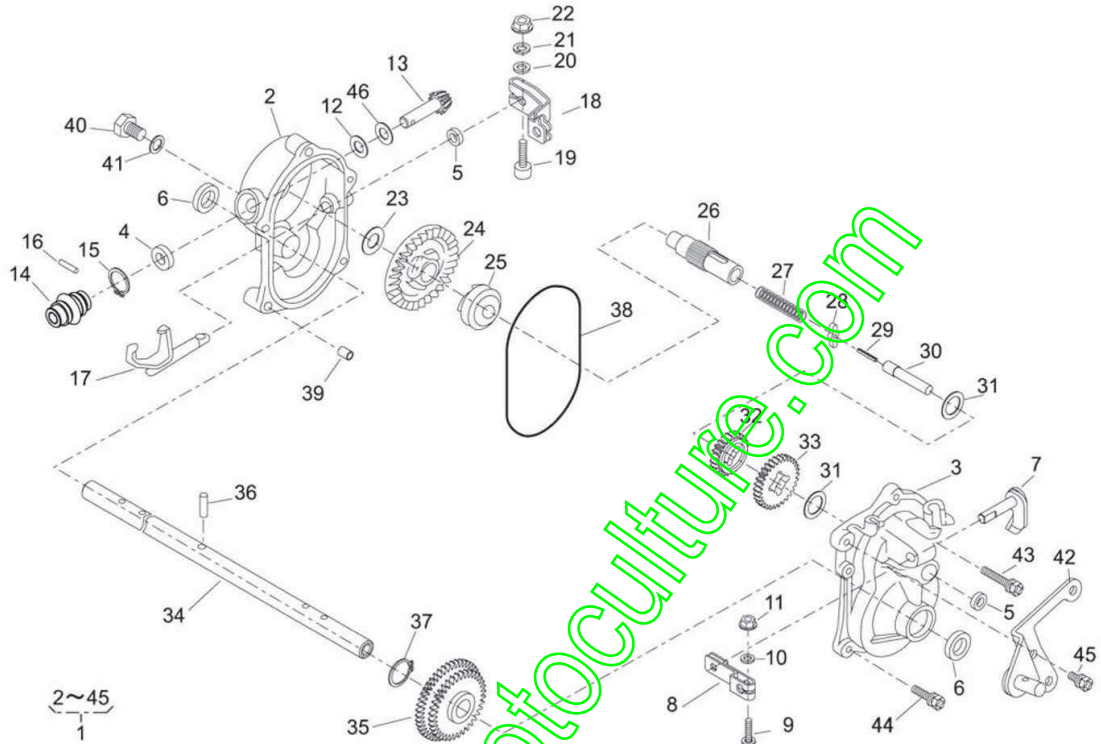

### Transmission Mécanique

Rep	Référence	Description	Qté	Remarques
1	71008377	71008 377 BOITIER C. HXA-PRO	1	
2	51001195	51001 195 CARTER DROIT BOITIER LM	1	
3	51001196	51001 196 CARTER GAUCHE BOITIER	1	
4	61002161	61002 161 JOINT SPI 10.20.5 LM	1	
5	61002162	61002 162 JOINT SPI 8.14.4 LM	2	
6	61002163	61002 163 JOINT SPI 15.24.5 LM	2	
7	64024104	64024 104 POUSSOIR (LM)	1	
8	11104119	11104 119 LEVIER VITESSE (LM)	1	
9	320L0525	320 L 0525 VIS	1	
10	611L0500	611 L 0500 RONDELLE PLATE 5	1	
11	571L0500	571 L 0500 ECROU	1	
12	61003109	61003 109 RONDELLE (LM)	1	
13	78003130	78003 130 PIGNON CONIQUE	1	
14	91097101	91097 101 ROTULE (LM)	1	
15	812V2000	812 V 2000 CIRCLIPS EXT. 20	1	
16	717B0418	717 B 0418 GOUPILLE (LM)	1	
17	11097106	11097 106 FOURCHETTE (LM)	1	
18	11104137	11104 137 LEVIER AVANCEMENT (LM)	1	
19	419U0630	419 U 0630 VIS 6 x 30	1	
20	611L0600	611 L 0600 RONDELLE	1	
21	661L0600	661 L 0600 RONDELLE	1	
22	512L0600	512 L 0600 ECROU M6	1	
23	61024117	61024 117 ENTRETOISE COURONNE	1	