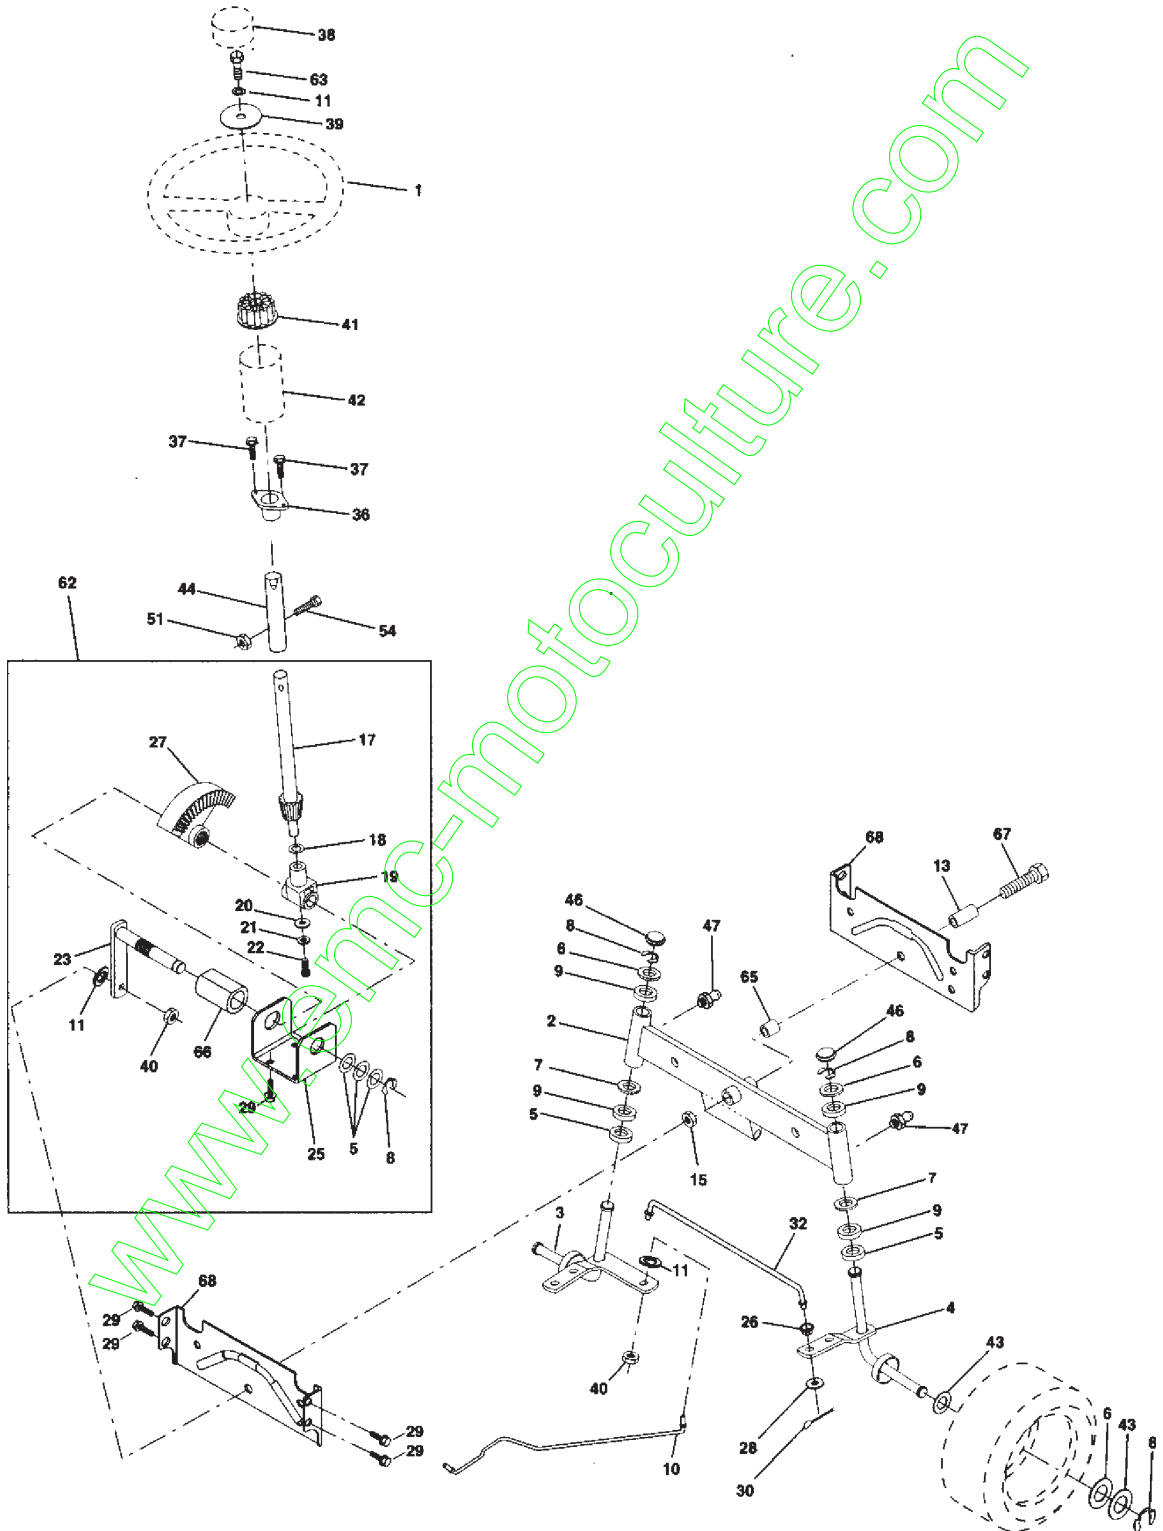

R
DECALS

Référence	Numéro de Pièce	Description	Remarque	Qté Kit équipement
3	532 15 70-03	DECAL		1
4	532 15 70-04	DECAL		1

www.emc-motoculture.com

H

STEERING ASSEMBLY

Référence	Numéro de Pièce	Description	Remarque	QTÉ Kit équipement
1	532 14 00-44	VOLANT		1
2	532 15 44-27	ARBRE		1
3	532 15 44-22	AXE		1
4	532 15 44-23	AXE		1
5	532 12 49-31	RONDELLE		1
6	532 12 17-48	RONDELLE		1
7	819 27 20-16	RONDELLE		1
8	812 00 00-29	CIRCLIPS		1
9	532 12 49-37	ROULEMENT		1
10	532 15 64-38	MAILLON		1
11	810 04 06-00	RONDELLE		1
13	532 15 47-79	RONDELLE D'ESPACEMENT		1
15	873 90 10-00	ÉCROU		1
17	532 15 65-46	ARBRE		1
18	532 05 70-79	RONDELLE		1
19	532 12 40-35	SUPPORT		1
20	532 12 66-84	CALE		1
21	810 04 04-00	RONDELLE		1
22	871 10 04-10	VIS		1
23	532 12 75-01	ARBRE		1
25	532 15 44-06	SUPPORT		1
26	532 12 68-47	DOUILLE		1
27	532 13 68-74	SECTOR DENTE		1
28	819 13 14-16	RONDELLE		1
29	817 49 06-12	VIS		1
30	876 02 04-12	GOUPILLE FENDUE		1
32	532 13 04-65	BARRE		1
36	532 15 50-99	BUSHING		1
37	532 15 29-27	VIS		1
38	532 14 00-45	INSERT		1
39	819 13 38-08	RONDELLE		1
40	532 12 47-01	ÉCROU		1
41	532 10 07-11	ADAPTATEUR		1
42	532 14 50-54	DOUILLE		1
43	532 12 17-49	RONDELLE		1
44	532 15 37-20	AXE		1
46	532 12 12-32	ENJOLIVEUR		1
47	532 12 48-36	RACCORD		1
51	873 80 05-00	LOCK NUT		1
54	874 78 05-20	BOULON		1
62	532 15 65-94	BOITIER DE DIRECTION		1
63	874 78 06-16	BOULON		1
65	532 15 47-80	DOUILLE		1
66	532 15 44-04	DOUILLE		1
67	874 78 10-44	VIS		1
68	532 15 44-29	ARBRE		1
62	532 15 65-94	BOITIER DE DIRECTION	CORRECTION:	1