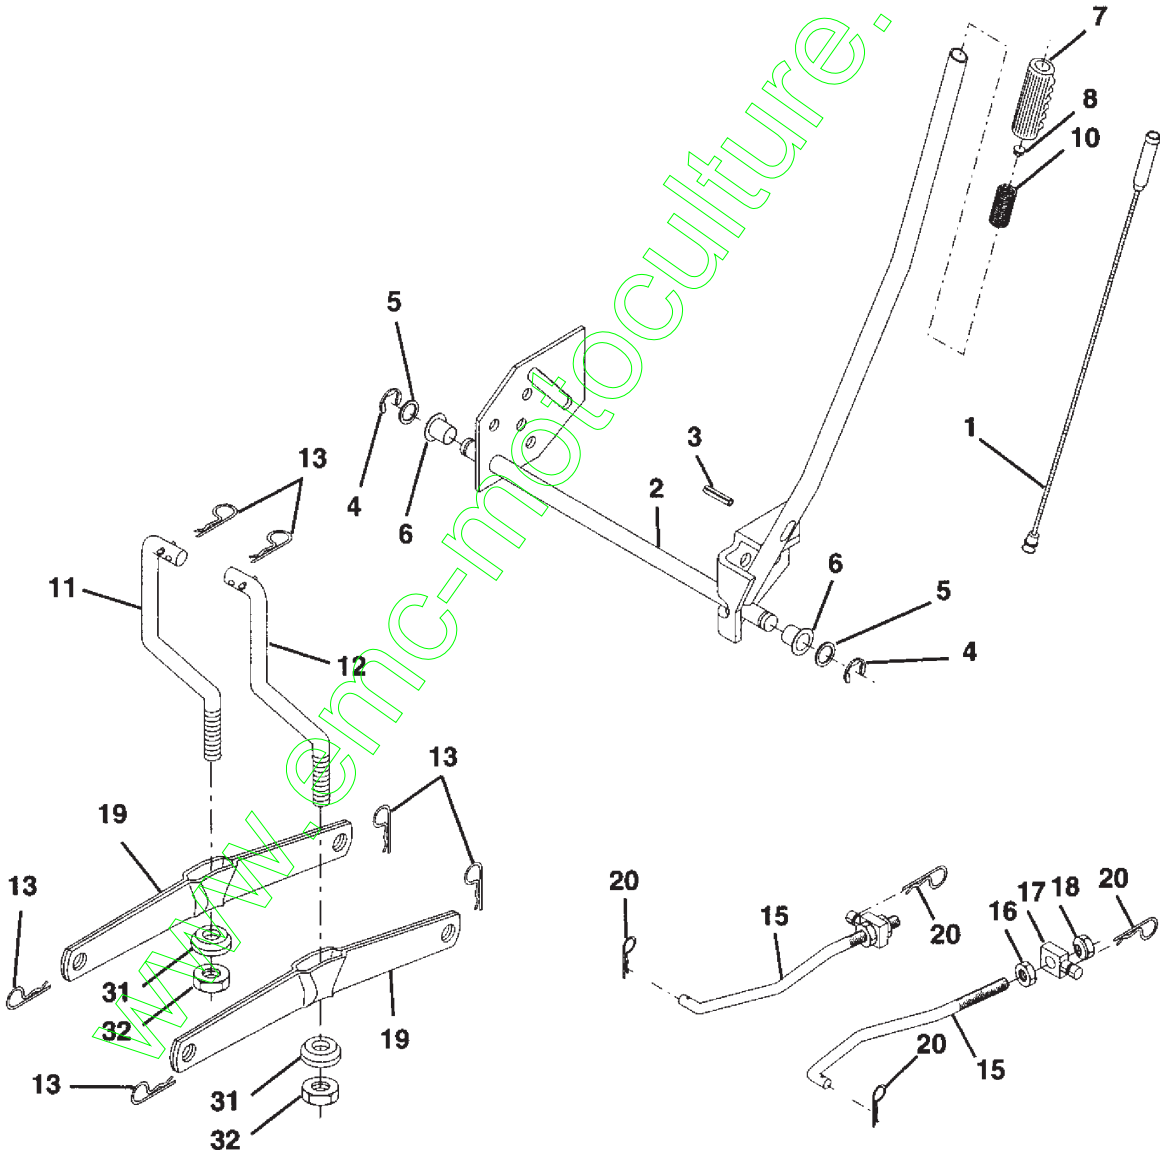

O
MOWER LIFT

Référence	Numéro de Pièce	Description	Remarque	QTÉ Kit équipement
1	532 13 69-73	CÂBLE		1
2	532 14 51-17	LEVIER		1
3	532 10 57-67	GOUPILLE		1
4	812 00 00-02	CIRCLIPS		1
5	819 21 16-21	RONDELLE		1
6	532 12 01-83	ROULEMENT		1
7	532 10 94-13	POIGNÉE		1
8	532 12 45-26	BOUTON		1
10	532 12 25-12	RESSORT		1
11	532 13 98-65	MAILLON		1
12	532 13 98-66	MAILLON		1
13	532 12 46-70	CIRCLIPS		1
15	532 12 72-18	MAILLON		1
16	873 35 08-00	ÉCROU		1
17	532 13 01-71	SUPPORT		1
18	873 80 08-00	ÉCROU		1
19	532 13 98-68	LEVIER		1
20	532 12 46-60	ANNEAU DE SÉCURITÉ		1
31	532 14 03-02	ROULEMENT		1
32	873 54 06-00	ÉCROU		1

www.emc-motoculture.com