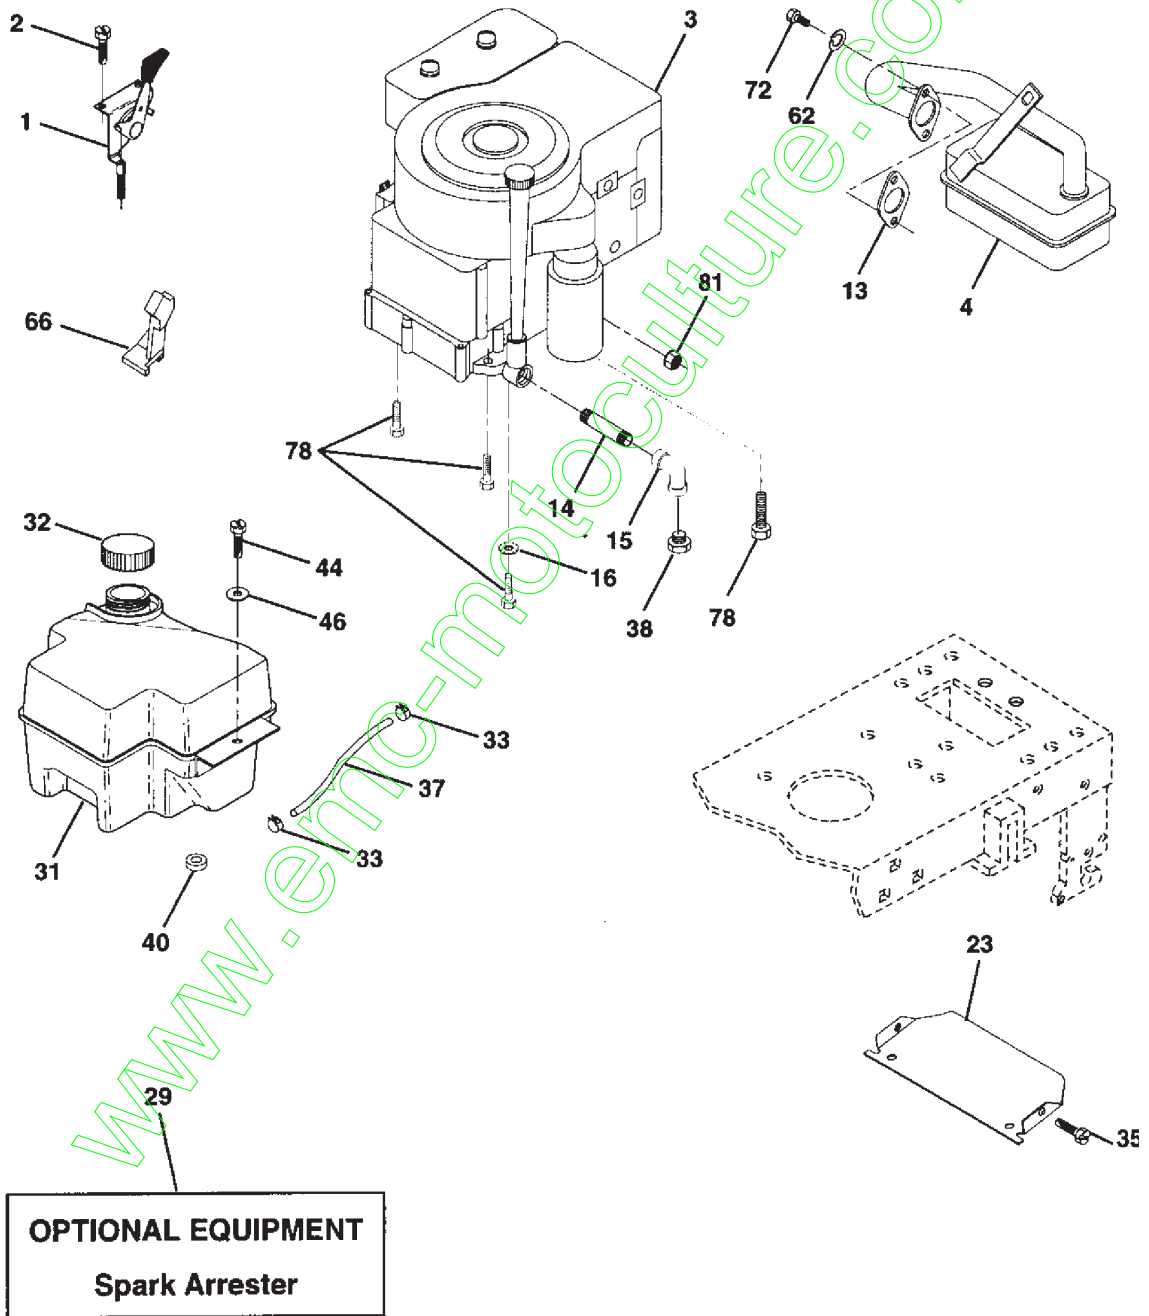

www.emc-motoculture.com

O
MOWER LIFT

Référence	Numéro de Pièce	Description	Remarque	QTÉ Kit équipement
1	532 13 69-73	CÂBLE		1
2	532 14 51-17	LEVIER		1
3	532 10 57-67	GOUPILLE		1
4	812 00 00-02	CIRCLIPS		1
5	819 21 16-21	RONDELLE		1
6	532 12 01-83	ROULEMENT		1
7	532 10 94-13	POIGNÉE		1
8	532 12 45-26	BOUTON		1
10	532 12 25-12	RESSORT		1
11	532 13 98-65	MAILLON		1
12	532 13 98-66	MAILLON		1
13	532 12 46-70	CIRCLIPS		1
15	532 12 72-18	MAILLON		1
16	873 35 08-00	ÉCROU		1
17	532 13 01-71	SUPPORT		1
18	873 80 08-00	ÉCROU		1
19	532 13 98-68	LEVIER		1
20	532 12 46-60	ANNEAU DE SÉCURITÉ		1
31	532 14 03-02	ROULEMENT		1
32	873 54 06-00	ÉCROU		1

www.emc-motoculture.com

F

ENGINE

Référence	Numéro de Pièce	Description	Remarque	QTÉ Kit équipement
1	532 14 13-59	COMMANDE		1
2	817 72 04-10	VIS		1
4	532 13 73-48	SILENCIEUX		1
13	532 27 22-93	JOINT		1
14	813 28 03-24	TUBE		1
15	813 20 03-00	RACCORD D ANGLE		1
16	811 05 06-00	RONDELLE		1
23	532 15 61-23	PROTECTEUR		1
29	532 13 71-80	GRILLE A FLAMMECHES		1
31	532 14 02-80	RÉSERVOIR		1
32	532 14 05-27	BOUCHON DE RESERVOIR		1
33	532 12 34-87	AGRAFE DE TUYAU		1
35	817 49 05-12	VIS		1
37	532 13 70-40	TUYAU		1
40	532 12 40-28	CARTER		1
44	817 49 04-12	VIS		1
46	819 09 14-16	RONDELLE		1
62	810 04 05-00	RONDELLE		1
66	532 12 79-51	LIMITEUR DE MOUVEMENT		1
72	871 07 05-12	BOULON		1
78	817 49 06-20	VIS		1
81	532 12 88-61	ÉCROU		1