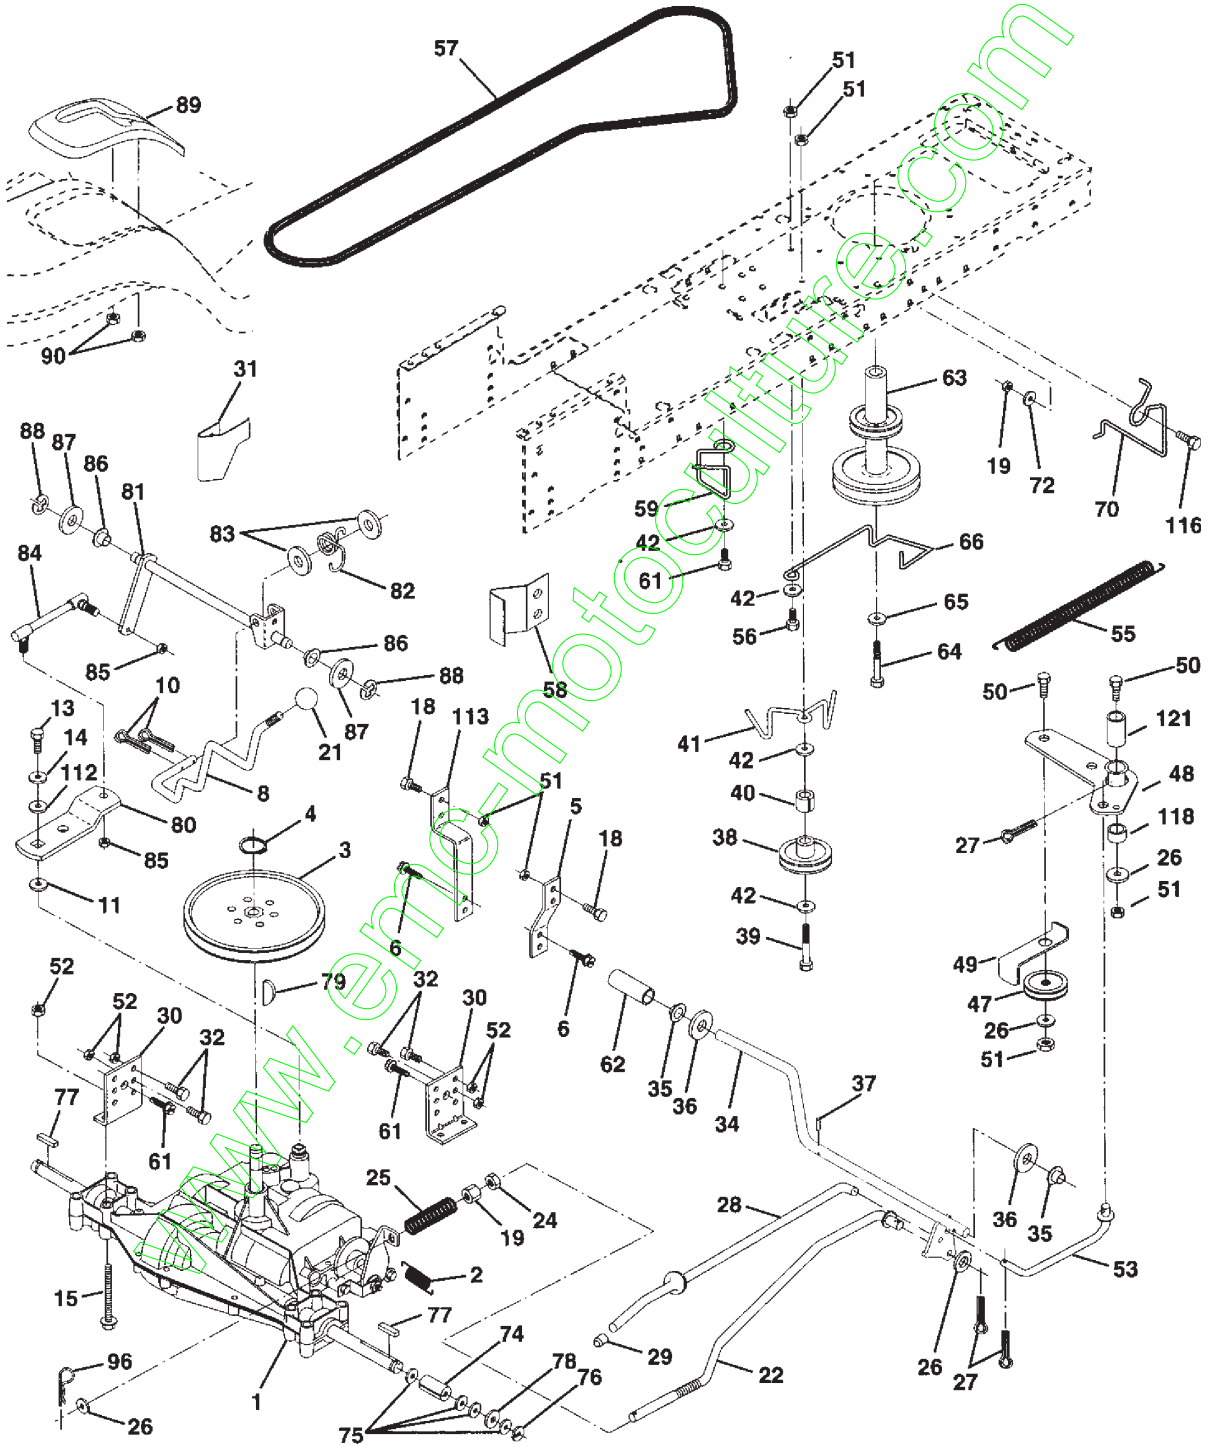

L
DRIVE

ENTRAINEMENT

LT 13, 42, 954130001, 1997-04

Référence	Numéro de Pièce	Description	Remarque	QTÉ Kit équipement
2	532 14 66-82	RESSORT		1
3	532 12 36-66	POULIE		1
4	812 00 00-28	COLLIER DE SERRAGE		1
5	532 12 15-20	SUPPORT		1
6	817 49 05-12	VIS		1
8	532 15 47-92	BARRE		1
10	876 02 04-16	GOUPILLE FENDUE		1
11	532 10 57-01	RONDELLE		1
13	874 55 04-12	BOULON		1
14	810 04 04-00	RONDELLE		1
15	874 49 05-44	VIS		1
18	874 78 06-16	BOULON		1
19	873 80 06-00	ÉCROU		1
21	532 14 08-45	BOUTON		1
22	532 13 08-04	BARRE		1
24	873 35 06-00	ÉCROU		1
25	532 10 68-88	RESSORT		1
26	819 13 13-16	RONDELLE		1
27	876 02 04-12	GOUPILLE FENDUE		1
28	532 14 52-04	BARRE		1
29	532 07 16-73	CARTER		1
30	532 13 08-07	SUPPORT		1
31	532 12 72-75	GUIDE		1
32	874 76 05-12	BOULON		1
34	532 15 50-71	ARBRE		1
35	532 12 01-83	ROULEMENT		1
36	819 21 16-16	RONDELLE		1
37	532 12 49-63	GOUPILLE		1
38	532 12 36-74	POULIE		1
39	874 76 06-44	BOULON		1
40	532 12 49-65	RONDELLE D'ESPACEMENT		1
41	532 15 47-77	TENDEUR DE COURRDIE		1
42	819 13 13-12	RONDELLE		1
47	532 12 77-83	POULIE		1
48	532 15 46-04	GUIDE		1
49	532 12 32-05	GUIDE DE COURROIE		1
50	874 76 06-24	BOULON		1
51	873 68 06-00	ÉCROU		1
52	873 68 05-00	ÉCROU		1
53	532 10 57-10	MAILLON		1
55	532 10 57-09	RESSORT		1
56	874 76 06-20	BOULON		1
57	531 01 31-36	COURROIE		1
58	532 12 72-74	SUPPORT		1
59	532 14 03-12	GUIDE DE COURROIE		1
61	817 49 06-12	VIS		1
62	532 12 48-72	CAOUTCHOUC DE PÉDALE		1
63	532 14 01-86	POULIE		1
64	871 17 07-64	BOULON		1
65	810 04 07-00	RONDELLE		1
66	532 15 47-78	TENDEUR DE COURRDIE		1
70	532 13 46-83	GUIDE DE COURROIE		1
72	819 13 20-12	RONDELLE		1
74	532 13 70-57	RONDELLE D'ESPACEMENT		1
75	532 12 17-49	RONDELLE		1
76	812 00 00-01	CIRCLIPS		1
77	532 12 35-83	TOUCHE		1
78	532 12 17-48	RONDELLE		1
79	532 12 50-96	CLAVETTE		1
80	532 13 14-86	BARRE		1
81	532 15 60-43	SHAFT ASM CROSS 20" T		1
82	532 12 37-82	RESSORT		1
83	819 17 12-16	RONDELLE		1