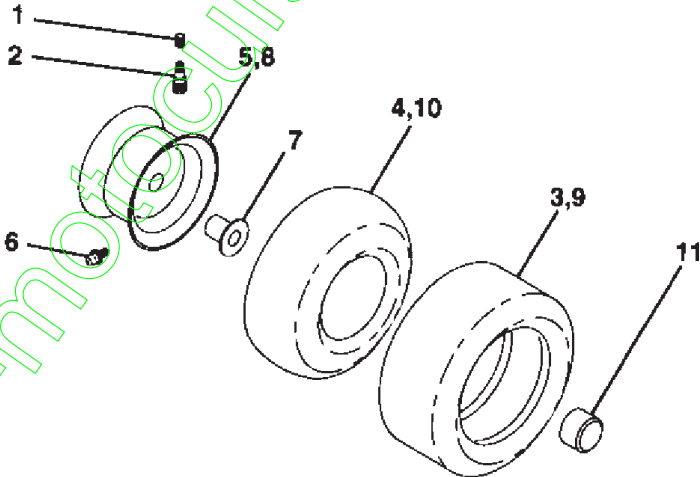

www.emc-motoculture.com

O
MOWER LIFT

Référence	Numéro de Pièce	Description	Remarque	QTÉ Kit équipement
1	532 13 69-73	CÂBLE		1
2	532 14 51-17	LEVIER		1
3	532 10 57-67	GOUPILLE		1
4	812 00 00-02	CIRCLIPS		1
5	819 21 16-21	RONDELLE		1
6	532 12 01-83	ROULEMENT		1
7	532 10 94-13	POIGNÉE		1
8	532 12 45-26	BOUTON		1
10	532 12 25-12	RESSORT		1
11	532 13 98-65	MAILLON		1
12	532 13 98-66	MAILLON		1
13	532 12 46-70	CIRCLIPS		1
15	532 12 72-18	MAILLON		1
16	873 35 08-00	ÉCROU		1
17	532 13 01-71	SUPPORT		1
18	873 80 08-00	ÉCROU		1
19	532 13 98-68	LEVIER		1
20	532 12 46-60	ANNEAU DE SÉCURITÉ		1
31	532 14 03-02	ROULEMENT		1
32	873 54 06-00	ÉCROU		1

www.emc-motoculture.com

F

ENGINE

Référence	Numéro de Pièce	Description	Remarque	QTÉ Kit équipement
1	532 14 13-59	COMMANDE		1
2	817 72 04-10	VIS		1
4	532 13 73-48	SILENCIEUX		1
13	532 27 22-93	JOINT		1
14	813 28 03-24	TUBE		1
15	813 20 03-00	RACCORD D ANGLE		1
16	811 05 06-00	RONDELLE		1
23	532 15 61-23	PROTECTEUR		1
29	532 13 71-80	GRILLE A FLAMMECHES		1
31	532 14 02-80	RÉSERVOIR		1
32	532 14 05-27	BOUCHON DE RESERVOIR		1
33	532 12 34-87	AGRAFE DE TUYAU		1
35	817 49 05-12	VIS		1
37	532 13 70-40	TUYAU		1
40	532 12 40-28	CARTER		1
44	817 49 04-12	VIS		1
46	819 09 14-16	RONDELLE		1
62	810 04 05-00	RONDELLE		1
66	532 12 79-51	LIMITEUR DE MOUVEMENT		1
72	871 07 05-12	BOULON		1
78	817 49 06-20	VIS		1
81	532 12 88-61	ÉCROU		1

www.emc-motoculture.com

R

WHEELS & TIRES

www.emc-motoculture.com

Référence	Numéro de Pièce	Description	Remarque	Qté Kit équipement
1	532 05 91-92	CHAPE		1
2	532 06 51-39	RACCORD		1
3	532 10 62-22	PNEU		1
4	532 05 99-04	TUYAU		1
5	532 13 83-36	PIGNON DE CHAÎNE		1
6	532 12 49-57	RACCORD		1
7	532 12 49-59	ROULEMENT		1
8	532 13 83-37	PIGNON DE CHAÎNE		1
9	532 10 62-68	PNEU		1
10	532 12 49-26	TUYAU		1
11	532 10 47-57	ENJOLIVEUR		1