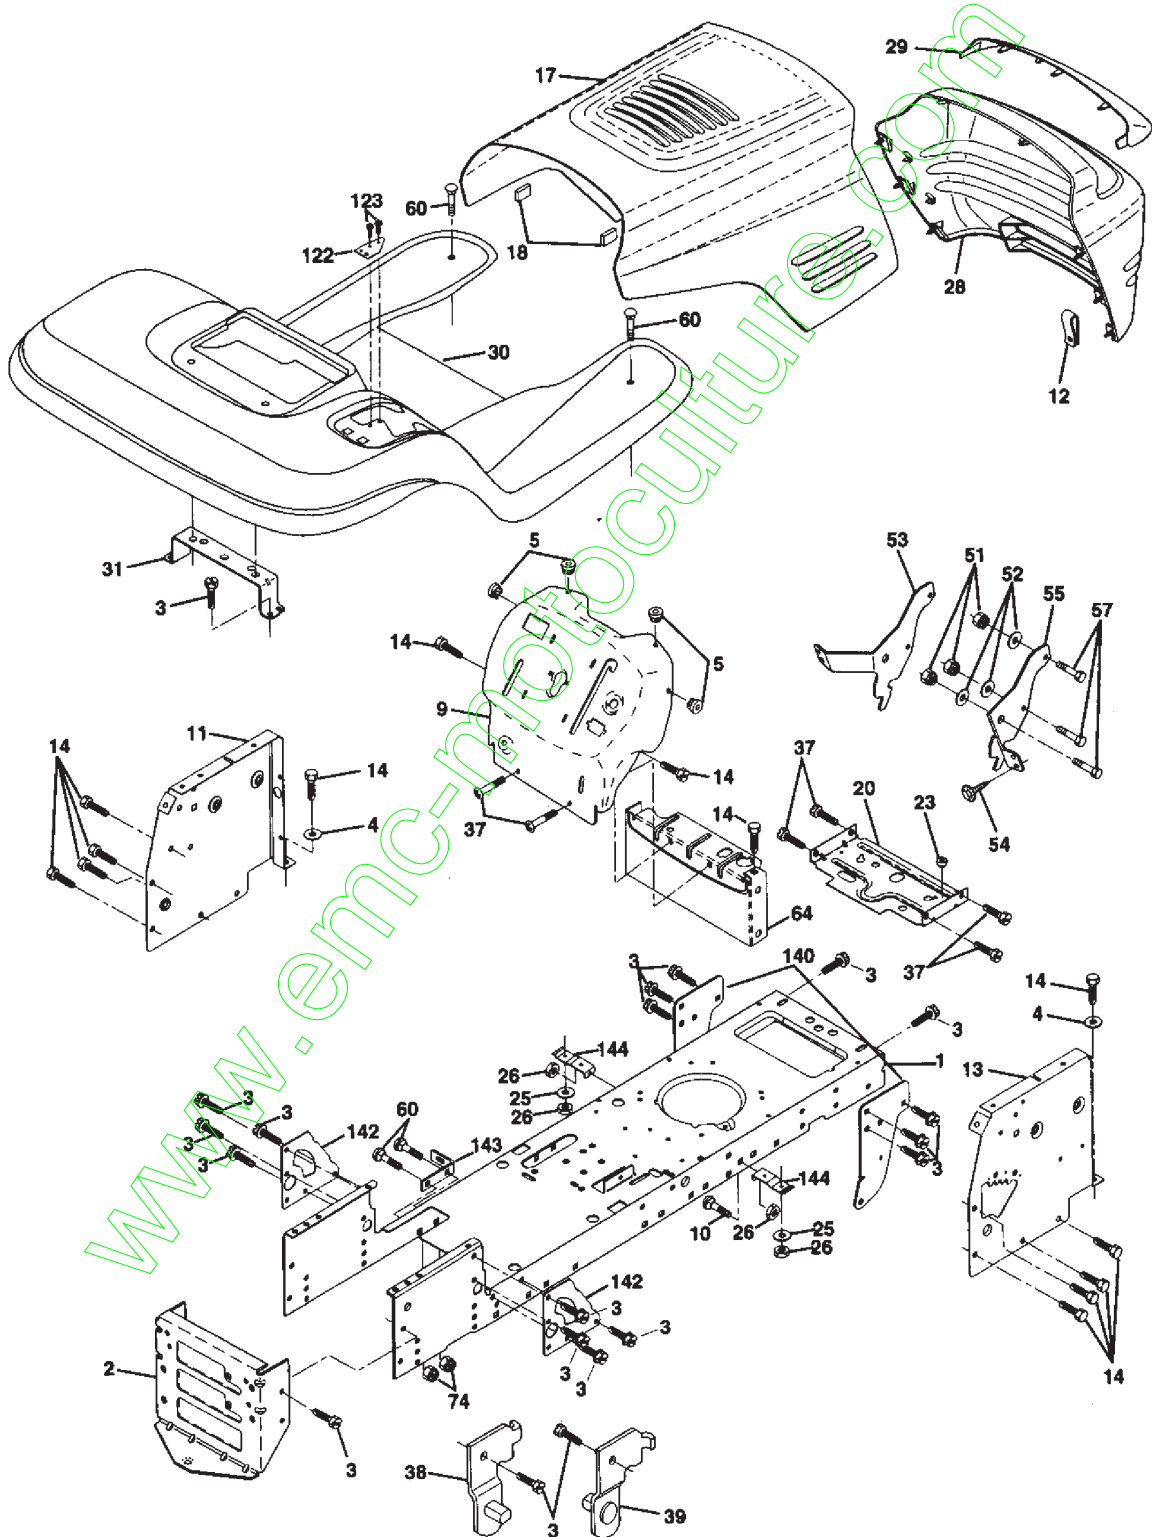

A

CHASSIS AND ENCLOSURES

Référence	Numéro de Pièce	Description	Remarque	QTÉ Kit équipement
1	532 15 38-71	CADRE		1
2	532 14 03-56	DRAWBAR		1
3	817 49 06-12	VIS		1
4	819 13 12-16	RONDELLE		1
5	532 15 52-72	AMORTISSEUR		1
9	532 15 80-85			1
10	872 14 06-08	BOULON		1
11	532 15 59-27	PLAQUE		1
12	532 14 56-60	COLLIER DE SERRAGE		1
13	532 15 72-62	PLAQUE		1
14	817 49 06-08	VIS		1
17	532 15 07-60	CAPOT		1
18	532 12 69-38	AMORTISSEUR		1
20	532 15 64-37	PLAQUE		1
23	532 12 40-28	CARTER		1
25	819 13 13-12	RONDELLE		1
26	873 80 06-00	ÉCROU		1
28	532 15 06-71	GRILLE		1
29	532 14 51-99	LENTILLE		1
30	532 15 67-93	PROTECTEUR		1
31	532 13 99-76	SUPPORT		1
37	817 49 05-08	VIS		1
38	532 13 98-86	SUPPORT		1
39	532 13 98-87	SUPPORT		1
51	873 80 04-00	ÉCROU		1
52	819 09 14-16	RONDELLE		1
53	532 14 52-01	SUPPORT		1
54	817 03 08-14	VIS		1
55	532 14 52-02	SUPPORT		1
57	874 78 04-12	BOULON		1
60	872 14 06-06	BOULON		1
64	532 15 47-98	PANNEAU		1
74	873 68 06-00	ÉCROU		1
122	532 15 73-01	SUPPORT		1
123	532 15 29-27	VIS		1
140	532 15 05-56	SUPPORT		1
142	532 15 60-95	PLAQUE		1
143	532 15 49-66	SUPPORT		1
144	532 15 42-07	HOLDER		1
146	817 49 05-08	VIS		1