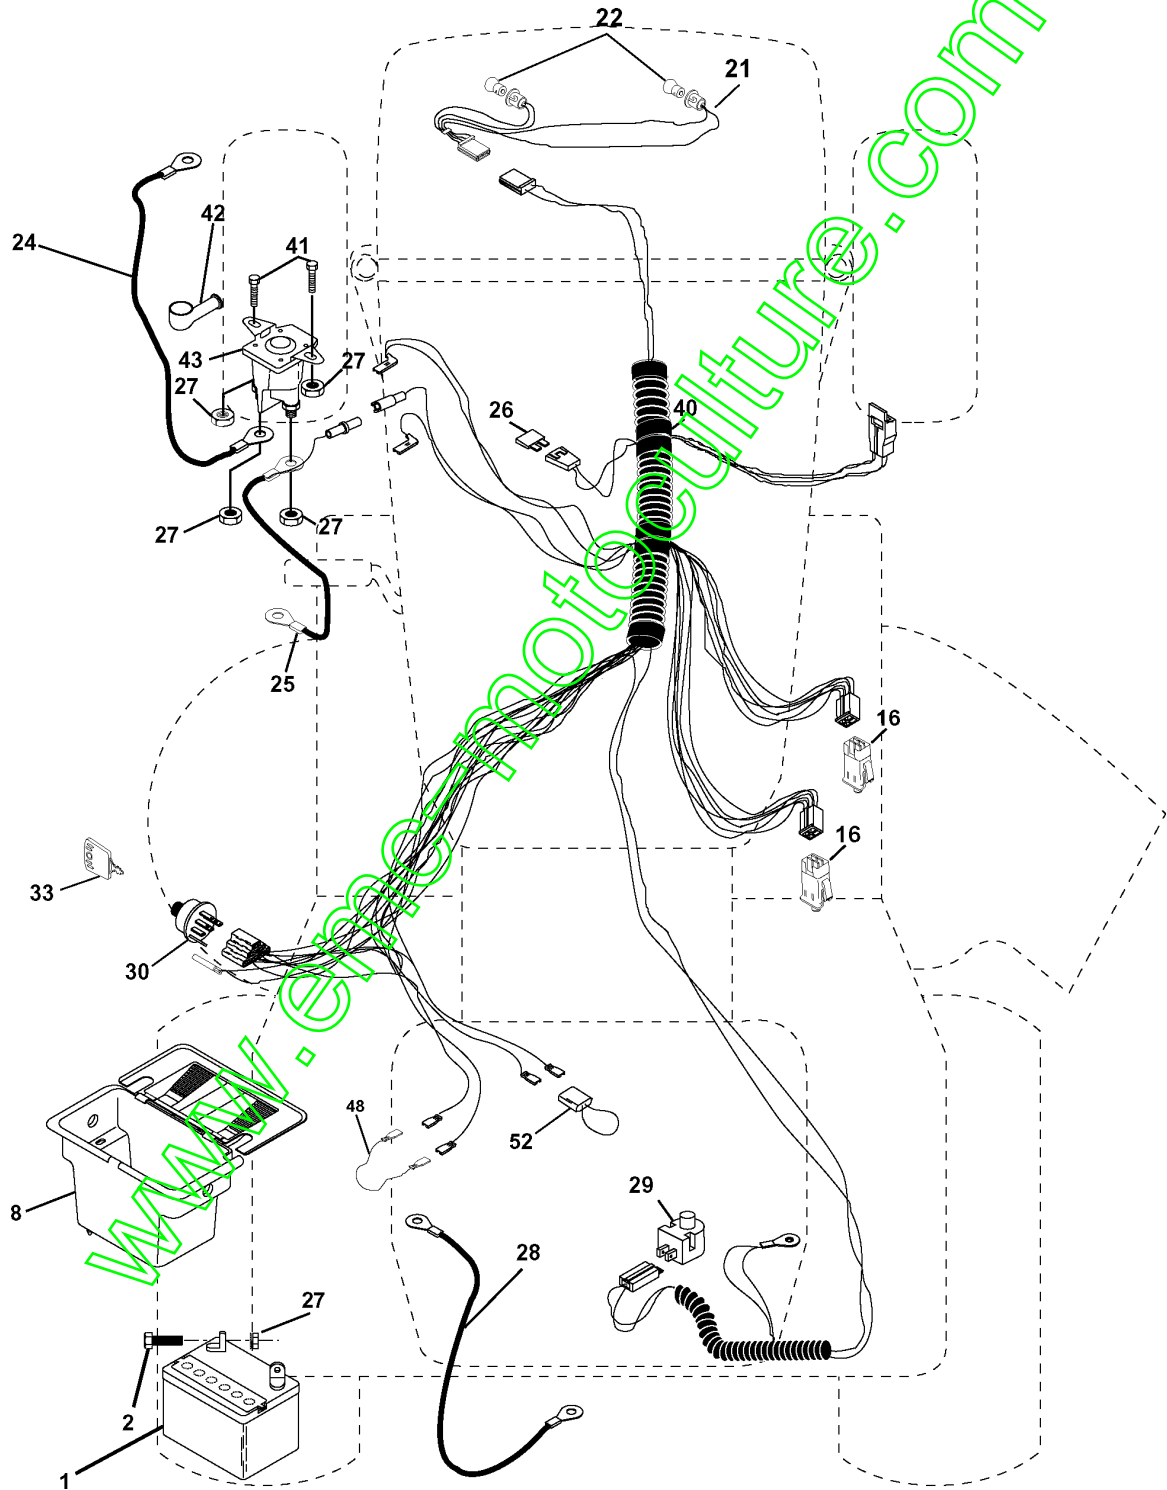

REPAIR PARTS

TRACTOR - MODEL NO. LT13 (J81342F), PRODUCT NO. 954 13 00-35

ELECTRICAL

Référence	Numéro de Pièce	Description	Remarque	QTÉ Kit équipement
1	532 14 49-25	BATTERIE		1
2	874 76 04-12	BOULON		1
8	532 15 64-17	BOÎTE		1
16	532 15 36-64	INTERRUPTEUR		1
20	873 35 04-00	ÉCROU		1
21	532 16 61-82	CABLE ASSEMBLE		1
22	532 00 41-52	AMPOULE		1
24	532 00 47-99	CÂBLE		1
25	532 14 61-47	CÂBLE		1
26	532 16 61-80	FUSIBLE		1
27	73510400	ÉCROU		1
28	532 00 42-07	CÂBLE		1
29	532 12 13-05	INTERRUPTEUR		1
30	532 16 39-68	INTERRUPTEUR		1
33	532 14 04-01	TOUCHE		1
40	532 17 02-17	CABLE ASSEMBLE		1
41	871 11 04-08	BOULON		1
42	532 13 15-63	CARTER		1
43	532 14 56-73	SOLÉNOÏDE		1
48	532 14 08-44	ADAPTATEUR		1
52	532 14 19-40	PROTECTEUR		1

www.emc-motoculture.com