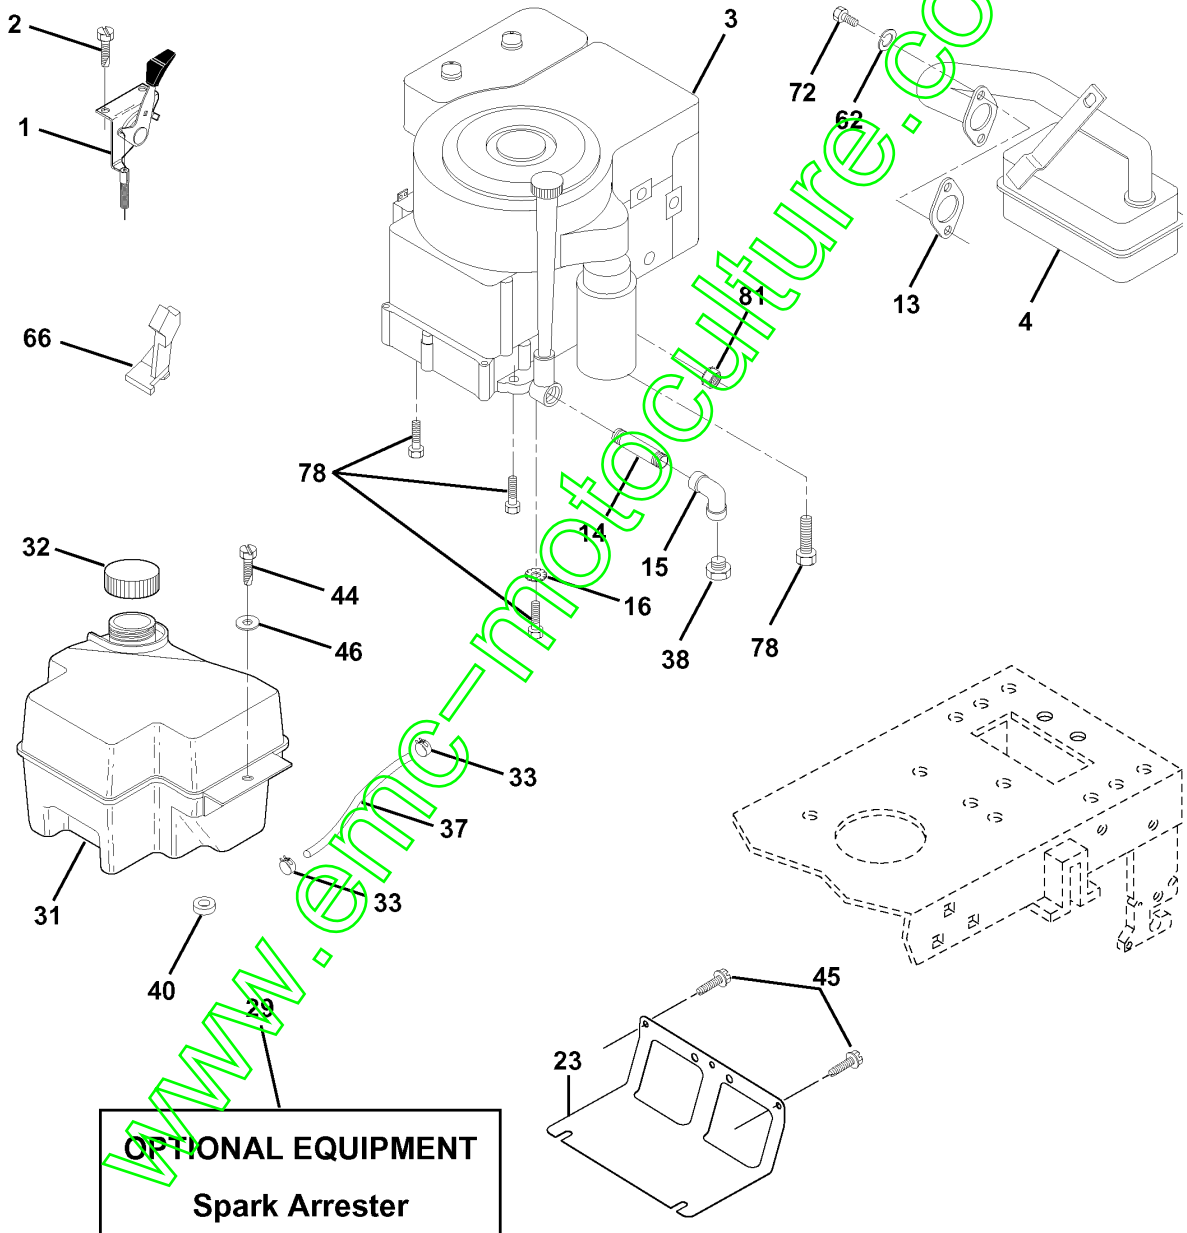

REPAIR PARTS

TRACTOR - MODEL NO. LT13 (J81342F), PRODUCT NO. 954 13 00-35

ENGINE

Référence	Numéro de Pièce	Description	Remarque	QTÉ Kit équipement
1	532 14 13-59	COMMANDE		1
2	817 72 04-10	VIS		1
4	532 13 73-48	SILENCIEUX		1
13	532 16 52-91	JOINT		1
14	813 28 03-24	TUBE		1
15	813 20 03-00	RACCORD D ANGLE		1
16	811 05 06-00	RONDELLE		1
23	532 16 98-37	PROTECTEUR		1
29	532 13 71-80	GRILLE A FLAMMECHES		1
31	532 16 19-11	RÉSERVOIR		1
32	532 14 05-27	BOUCHON DE RESERVOIR		1
33	532 12 34-87	AGRAFE DE TUYAU		1
37	532 13 70-40	TUYAU		1
40	532 12 40-28	CARTER		1
44	817 49 04-12	VIS		1
45	817 06 06-12	VIS		1
46	819 09 14-16	RONDELLE		1
62	810 04 05-00	RONDELLE		1
66	532 12 79-51	LIMITEUR DE MOUVEMENT		1
72	871 07 05-10	VIS		1
78	817 06 06-20	VIS		1
81	532 12 88-61	ÉCROU		1

www.emc-motoculture.com