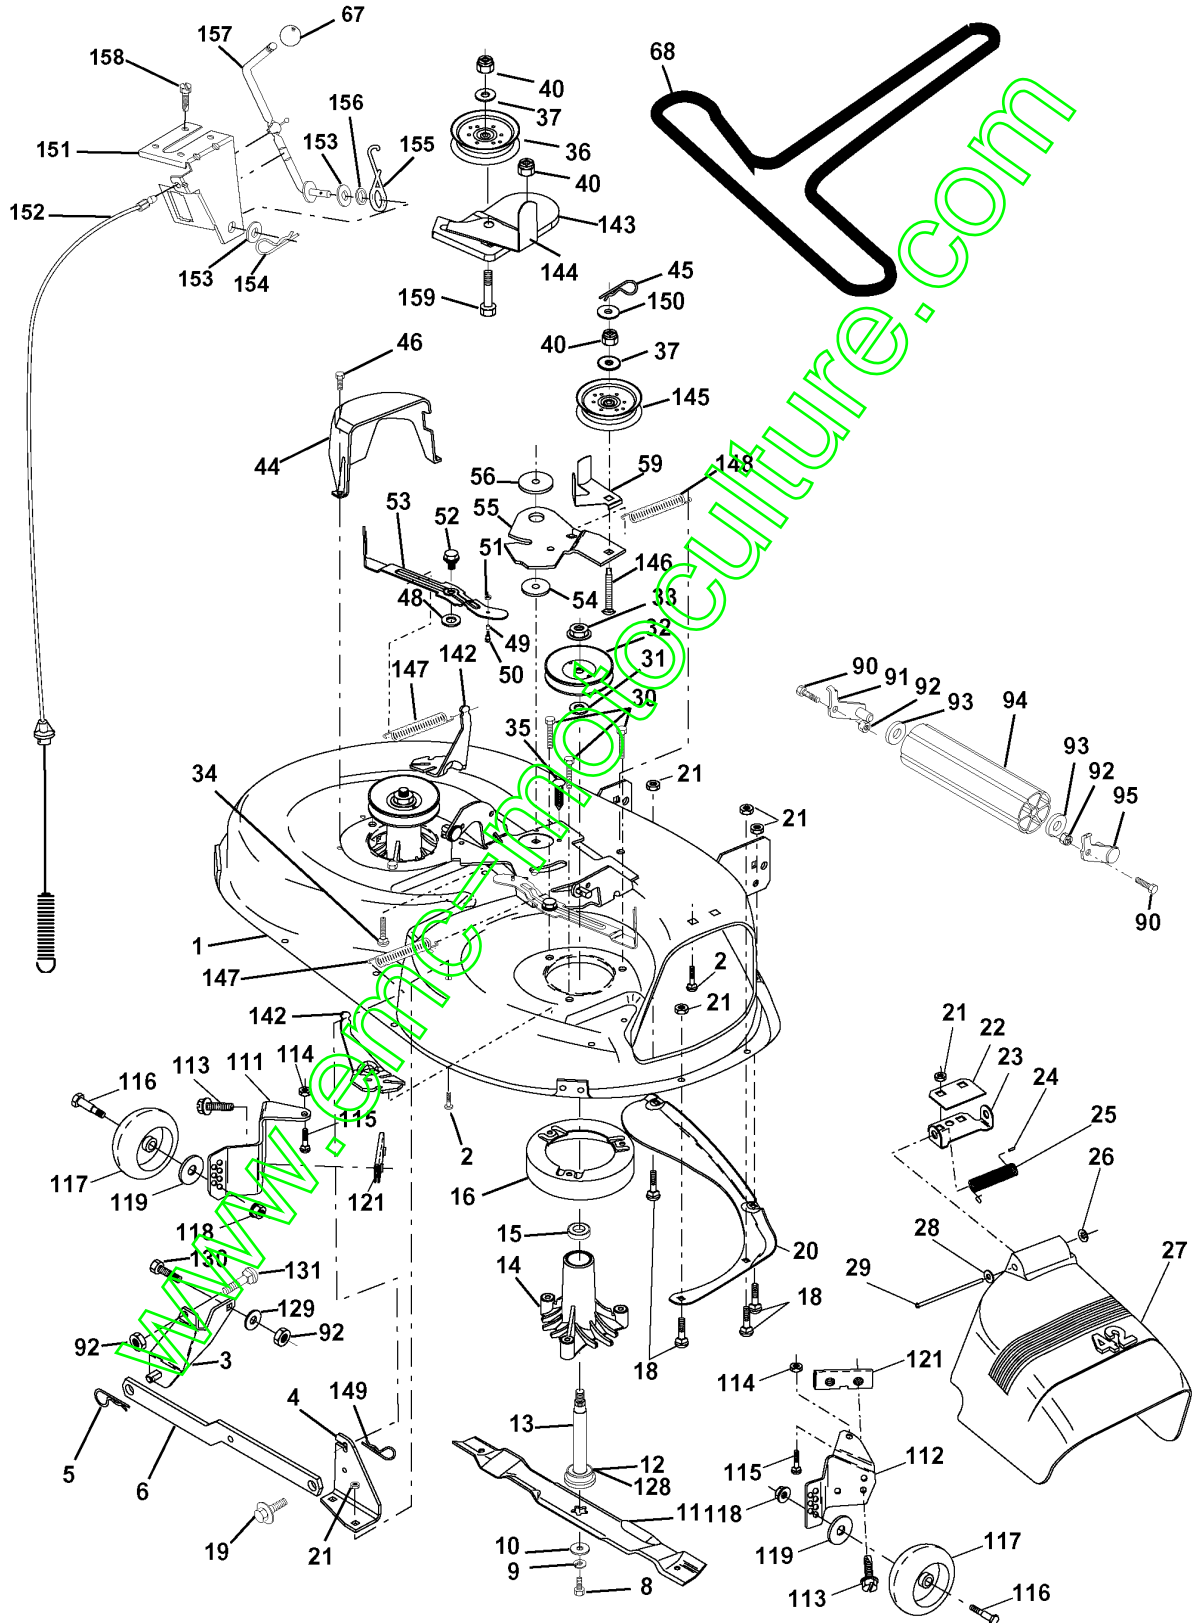

REPAIR PARTS

TRACTOR - MODEL NO. LT13 (J81342F), PRODUCT NO. 954 13 00-35
MOWER DECK

Référence	Numéro de Pièce	Description	Remarque	QTÉ Kit équipement
1	532 16 58-92	CARTER		1
2	872 14 05-06	BOULON		1
3	532 13 80-17	SUPPORT		1
4	532 15 64-60	EQUERRE(BRAS D'OSCILLATION)		1
5	532 12 46-70	CIRCLIPS		1
6	532 13 08-32	LEVIER		1
8	532 85 08-57	BOULON		1
9	810 03 06-00	RONDELLE		1
10	532 14 02-96	RONDELLE		1
11	531 01 31-34	RIDE ON BLADE		1
12	532 12 98-95	ROULEMENT		1
13	532 13 76-45	ARBRE		1
14	532 12 87-74	CARTER		1
15	532 11 04-85	ROULEMENT		1
16	532 14 03-29	SUPPORT		1
18	872 14 05-05	BOULON		1
19	532 13 28-27	BOULON		1
20	532 15 97-70	RAIL		1
21	873 68 05-00	ÉCROU		1
22	532 13 47-53	PLAQUE		1
23	532 13 12-67	SUPPORT		1
24	532 10 53-04	ENJOLIVEUR		1
25	532 12 37-13	RESSORT		1
26	532 11 04-52	ÉCROU		1
27	532 17 18-59	DEFLECTEUR		1
28	819 11 10-16	RONDELLE		1
29	532 13 14-91	ARBRE		1
30	532 15 77-22	VIS		1
31	532 12 99-63	RONDELLE		1
32	532 15 35-35	POULIE		1
33	532 13 72-66	ÉCROU		1
34	872 11 06-14	BOULON		1
35	532 13 38-35	VIS		1
36	532 13 14-94	POULIE		1
37	819 13 13-16	RONDELLE		1
40	873 68 06-00	ÉCROU		1
44	532 14 00-88	PROTECTEUR		1
45	532 12 47-88	CIRCLIPS		1
46	532 17 12-53	VIS		1
48	532 13 39-44	RONDELLE		1
49	532 15 50-66	BUSHING		1
50	532 13 13-40	BOULON		1
51	532 06 91-80	ÉCROU		1
52	532 13 98-88	BOULON		1
53	532 13 18-45	FREIN		1
54	532 13 39-43	RONDELLE		1
55	532 15 50-46	LEVIER		1
56	532 16 57-23	RONDELLE D'ESPACEMENT		1
59	532 14 10-43	PROTECTEUR		1
67	532 10 69-32	BOUTON		1
68	531 00 80-27	COURROIE		1
90	874 76 06-16	BOULON		1
91	532 13 22-74	SUPPORT		1
92	873 80 06-00	ÉCROU		1
93	819 17 14-16	RONDELLE		1
94	532 13 22-64	NOSE ROLLER		1
95	532 13 22-73	SUPPORT		1
111	532 15 51-97	SUPPORT		1
112	532 15 51-98	SUPPORT		1
113	817 06 05-12	VIS		1
114	873 51 05-00	ÉCROU		1
115	872 11 05-04	BOULON		1
116	532 12 48-42	BOULON		1