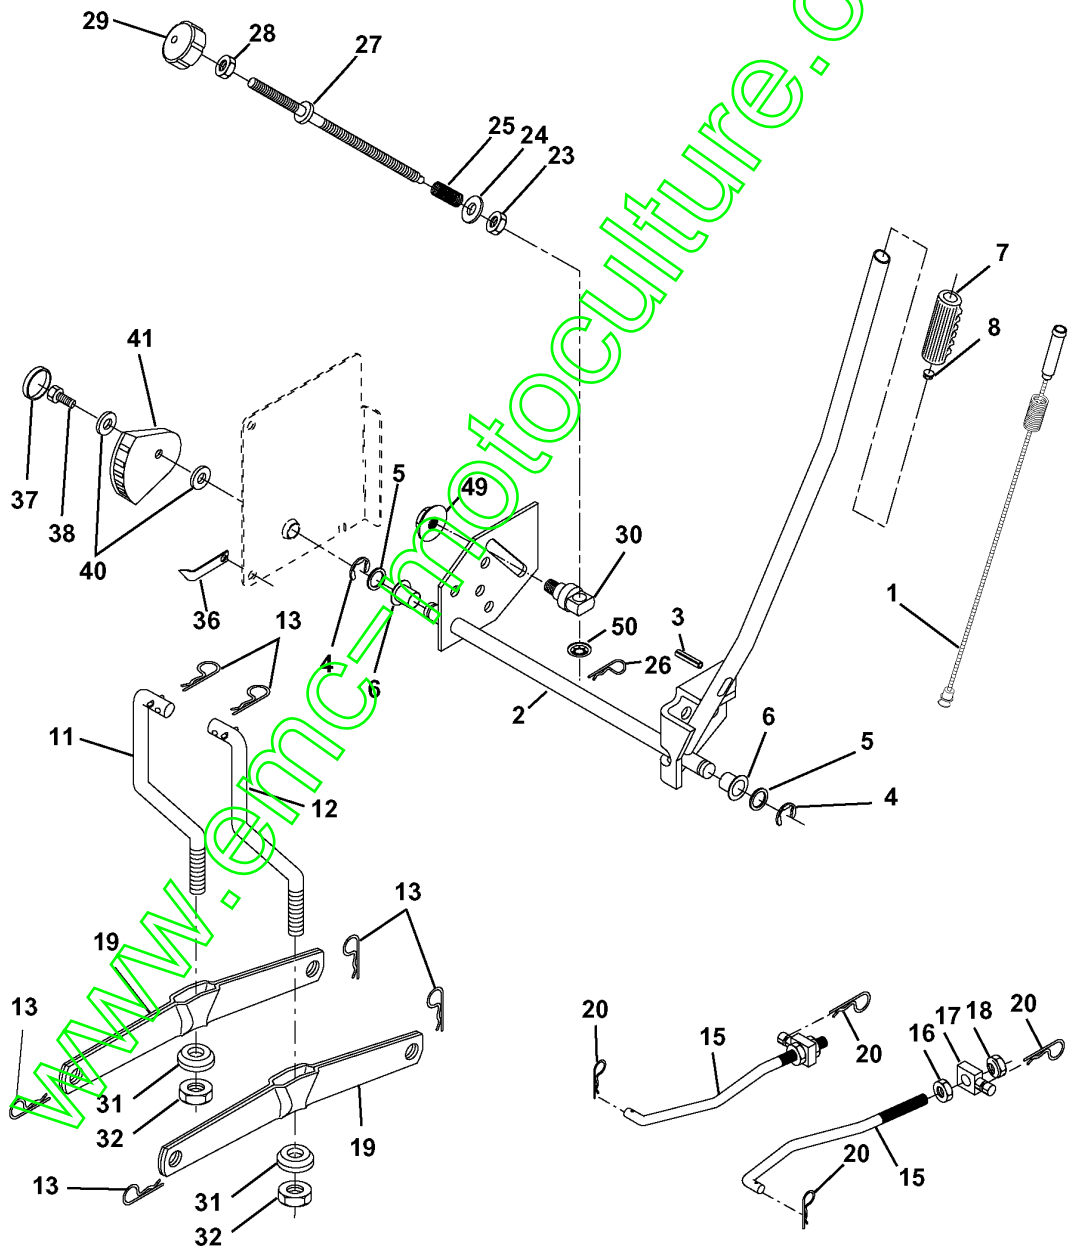

REPAIR PARTS

TRACTOR - MODEL NO. LT13 (J81342F), PRODUCT NO. 954 13 00-35
MOWER LIFT

LEVAGE DE TONDEUSE / LEVAGE DE L'UNITÉ DE COUPE LT 13, J81342F, 954130035, 2000-04

Référence	Numéro de Pièce	Description	Remarque	QTÉ Kit équipement
1	532 15 94-60	CÂBLE		1
2	532 15 94-71	LEVIER		1
3	532 10 57-67	GOUPILLE		1
4	812 00 00-02	CIRCLIPS		1
5	819 21 16-21	RONDELLE		1
6	532 12 01-83	ROULEMENT		1
7	532 12 56-31	POIGNÉE		1
8	532 12 23-65	BOUCHON		1
11	532 13 98-65	MAILLON		1
12	532 13 98-66	MAILLON		1
13	532 12 46-70	CIRCLIPS		1
15	532 17 32-88	MAILLON		1
16	873 35 08-00	ÉCROU		1
17	532 13 01-71	SUPPORT		1
18	873 80 08-00	ÉCROU		1
19	532 13 98-68	LEVIER		1
20	532 16 35-52	COLLIER DE SERRAGE		1
23	532 11 08-07	ÉCROU		1
24	819 13 10-16	RONDELLE		1
25	532 12 48-74	RESSORT		1
26	532 16 94-84	GOUPILLE		1
27	532 12 69-71	LEVIER		1
28	873 35 06-00	ÉCROU		1
29	532 13 80-57	BOUTON		1
30	532 15 02-33	PIECE DE REGLAGE		1
31	532 14 03-02	ROULEMENT		1
32	873 54 06-00	ÉCROU		1
36	532 15 50-97	INDICATEUR		1
37	532 12 39-35	BOUCHON		1
38	817 06 05-16	VIS		1
40	819 11 24-10	RONDELLE		1
41	532 15 50-98	PROTECTEUR		1
49	532 14 52-12	ÉCROU		1
50	532 11 04-52	ÉCROU		1
51	532 12 46-70	CIRCLIPS		1

www.emc-motoculture.com