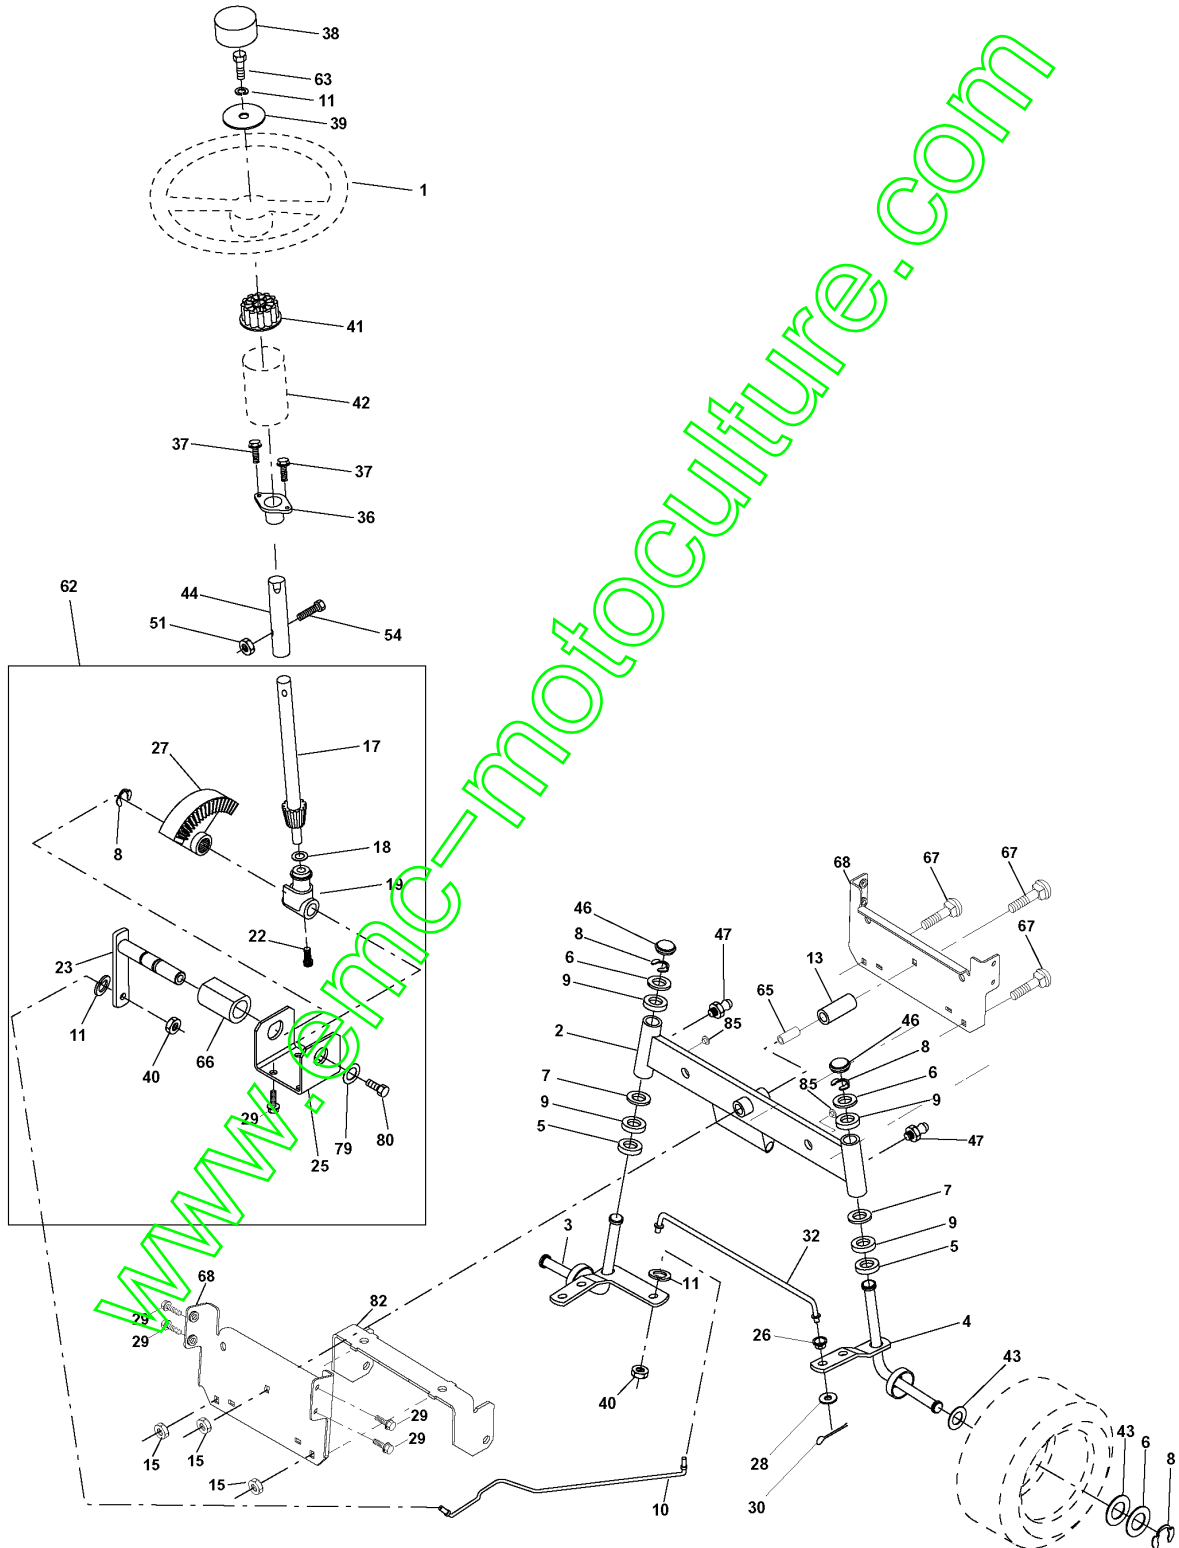

REPAIR PARTS

TRACTOR - MODEL NO. LT13 (J81342F), PRODUCT NO. 954 13 00-35

STEERING ASSEMBLY

Référence	Numéro de Pièce	Description	Remarque	QTÉ Kit équipement
1	532 17 20-92	VOLANT		1
2	532 15 44-27	ARBRE		1
3	532 16 98-40	AXE		1
4	532 16 98-39	AXE		1
5	532 12 49-31	RONDELLE		1
6	532 12 17-48	RONDELLE		1
7	819 27 20-16	RONDELLE		1
8	812 00 00-29	CIRCLIPS		1
9	532 12 49-37	ROULEMENT		1
10	532 16 98-32	BARRE		1
11	810 04 06-00	RONDELLE		1
13	532 13 65-18	TUBE		1
15	532 14 52-12	ÉCROU		1
17	532 15 65-46	ARBRE		1
18	532 05 70-79	RONDELLE		1
19	532 16 03-95	SUPPORT		1
22	532 16 58-57	VIS		1
23	532 16 58-51	MAILLON		1
25	532 15 44-06	SUPPORT		1
26	532 12 68-47	DOUILLE		1
27	532 13 68-74	SECTOR DENTE		1
28	819 13 14-16	RONDELLE		1
29	817 06 06-12	VIS		1
30	876 02 04-12	GOUPILLE FENDUE		1
32	532 13 04-65	BARRE		1
36	532 15 50-99	BUSHING		1
37	532 15 29-27	VIS		1
38	532 17 20-93	CARTER		1
39	819 13 24-11	RONDELLE		1
40	532 12 47-01	ÉCROU		1
41	532 15 99-45	ADAPTATEUR		1
42	532 16 96-33	DOUILLE		1
43	532 12 17-49	RONDELLE		1
44	532 15 37-20	AXE		1
46	532 12 12-32	ENJOLIVEUR		1
47	532 12 48-36	RACCORD		1
51	873 80 05-00	LOCK NUT		1
54	874 78 05-20	BOULON		1
62	532 16 79-02	GUIDE		1
63	874 78 06-16	BOULON		1
65	532 16 03-67	RONDELLE D'ESPACEMENT		1
66	532 15 44-04	DOUILLE		1
67	872 11 06-18	BOULON		1
68	532 16 98-27	ARBRE		1
79	819 13 20-12	RONDELLE		1
80	874 95 06-12	BOULON		1
82	532 16 96-35	SUPPORT		1
85	532 13 38-35	VIS		1