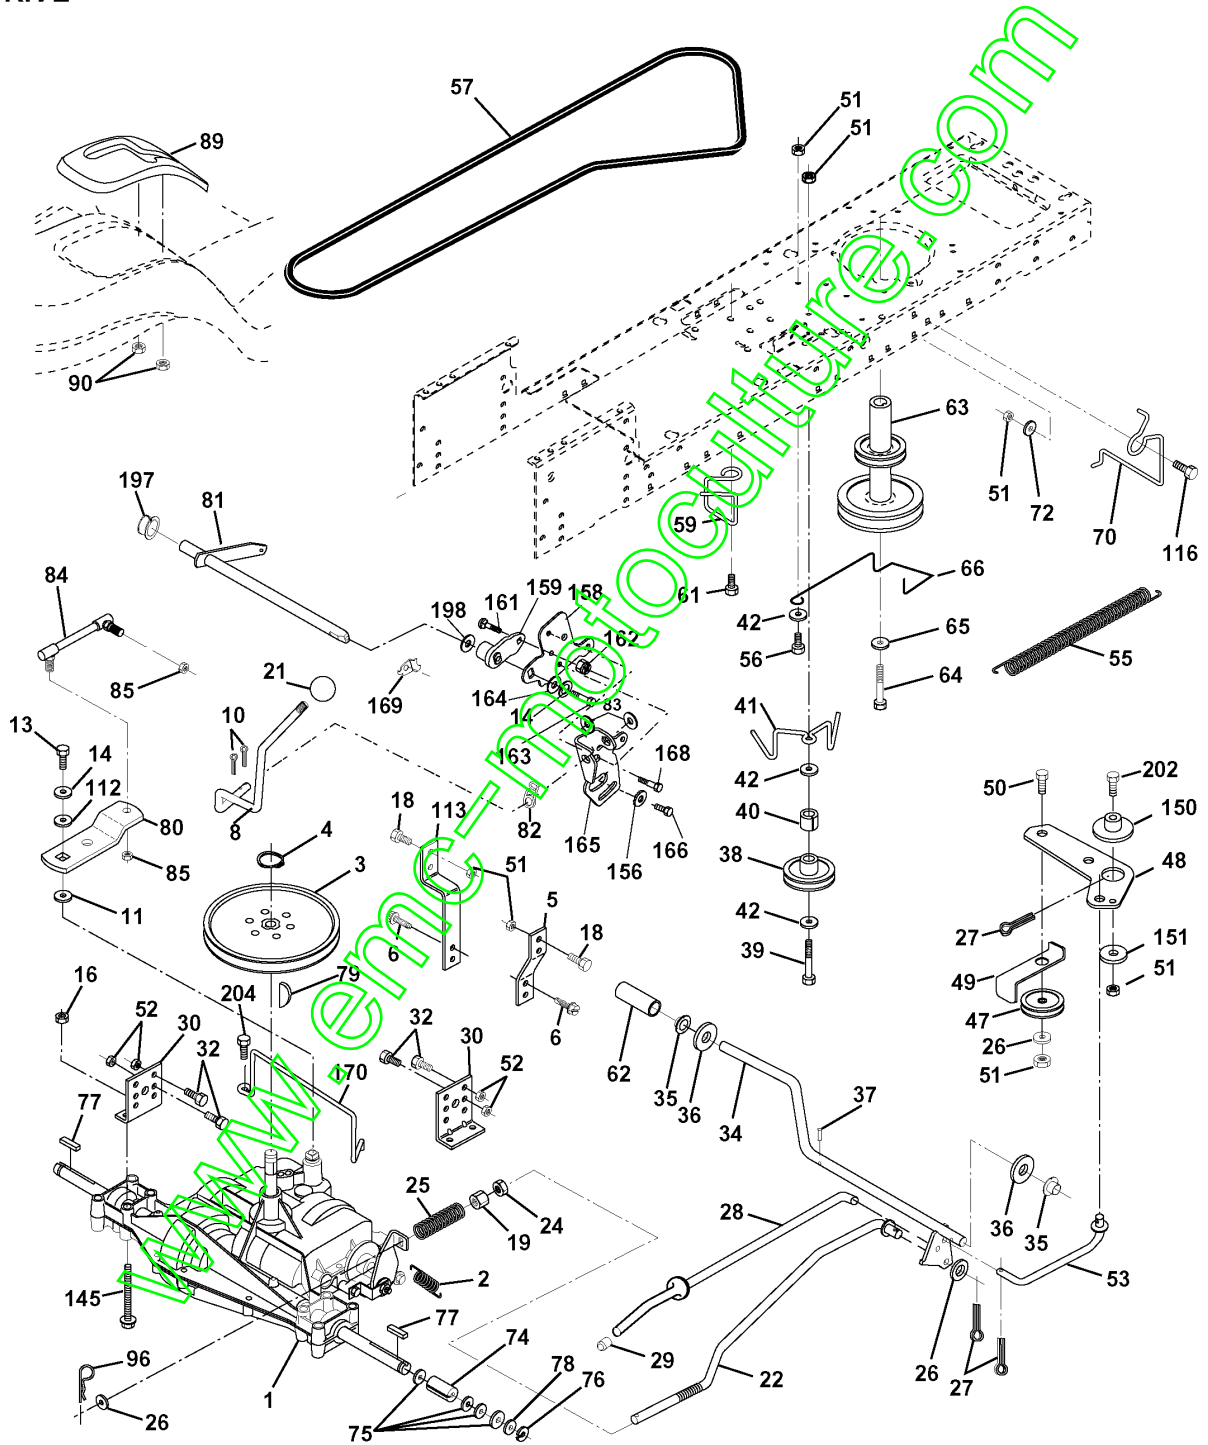

REPAIR PARTS

TRACTOR - MODEL NO. LT13 (J81342F), PRODUCT NO. 954 13 00-35

DRIVE

ENTRAINEMENT

LT 13, J81342F, 954130035, 2000-04

Référence	Numéro de Pièce	Description	Remarque	QTÉ Kit équipement
2	532 14 66-82	RESSORT		1
3	532 12 36-66	POULIE		1
4	812 00 00-28	COLLIER DE SERRAGE		1
5	532 12 15-20	SUPPORT		1
6	817 49 05-12	VIS		1
8	532 16 58-66	BARRE		1
10	876 02 04-16	GOUPILLE FENDUE		1
11	532 10 57-01	RONDELLE		1
13	874 55 04-12	BOULON		1
14	810 04 04-00	RONDELLE		1
18	874 78 06-16	BOULON		1
19	873 80 06-00	ÉCROU		1
21	532 14 08-45	BOUTON		1
22	532 13 08-04	BARRE		1
24	873 35 06-00	ÉCROU		1
25	532 10 68-88	RESSORT		1
26	819 13 13-16	RONDELLE		1
27	876 02 04-12	GOUPILLE FENDUE		1
28	532 14 52-04	BARRE		1
29	532 07 16-73	CARTER		1
30	532 13 08-07	SUPPORT		1
32	874 76 05-12	BOULON		1
34	532 15 50-71	ARBRE		1
35	532 12 01-83	ROULEMENT		1
36	819 21 16-16	RONDELLE		1
37	532 12 49-63	GOUPILLE		1
38	532 13 14-94	POULIE		1
39	872 11 06-22	BOULON		1
40	532 12 49-65	RONDELLE D'ESPACEMENT		1
41	532 16 58-38	TENDEUR DE COURRDIE		1
42	819 13 13-12	RONDELLE		1
47	532 12 77-83	POULIE		1
48	532 15 44-07	GUIDE		1
49	532 12 32-05	GUIDE DE COURROIE		1
50	874 76 06-24	BOULON		1
51	873 68 06-00	ÉCROU		1
52	873 68 05-00	ÉCROU		1
53	532 10 57-10	MAILLON		1
55	532 10 57-09	RESSORT		1
56	874 76 06-20	BOULON		1
57	531 01 31-36	COURROIE		1
59	532 16 96-91	GUIDE DE COURROIE		1
61	817 06 05-12	VIS		1
62	532 12 48-72	CAOUTCHOUC DE PÉDALE		1
63	532 14 01-86	POULIE		1
64	871 17 07-64	BOULON		1
65	810 04 07-80	RONDELLE		1
66	532 15 47-78	TENDEUR DE COURRDIE		1
70	532 13 46-83	GUIDE DE COURROIE		1
72	819 13 26-12	RONDELLE		1
74	532 13 70-57	RONDELLE D'ESPACEMENT		1
75	532 12 17-49	RONDELLE		1
76	812 00 00-01	CIRCLIPS		1
77	532 12 35-83	TOUCHE		1
78	532 12 17-48	RONDELLE		1
79	532 12 50-96	CLAVETTE		1
80	532 13 14-86	BARRE		1
81	532 16 55-94	ARBRE		1
82	532 16 57-11	RESSORT		1
83	819 17 12-16	RONDELLE		1
84	532 16 62-28	MAILLON		1
85	532 15 03-60	ÉCROU		1
89	532 16 65-56	SUPPORT		1