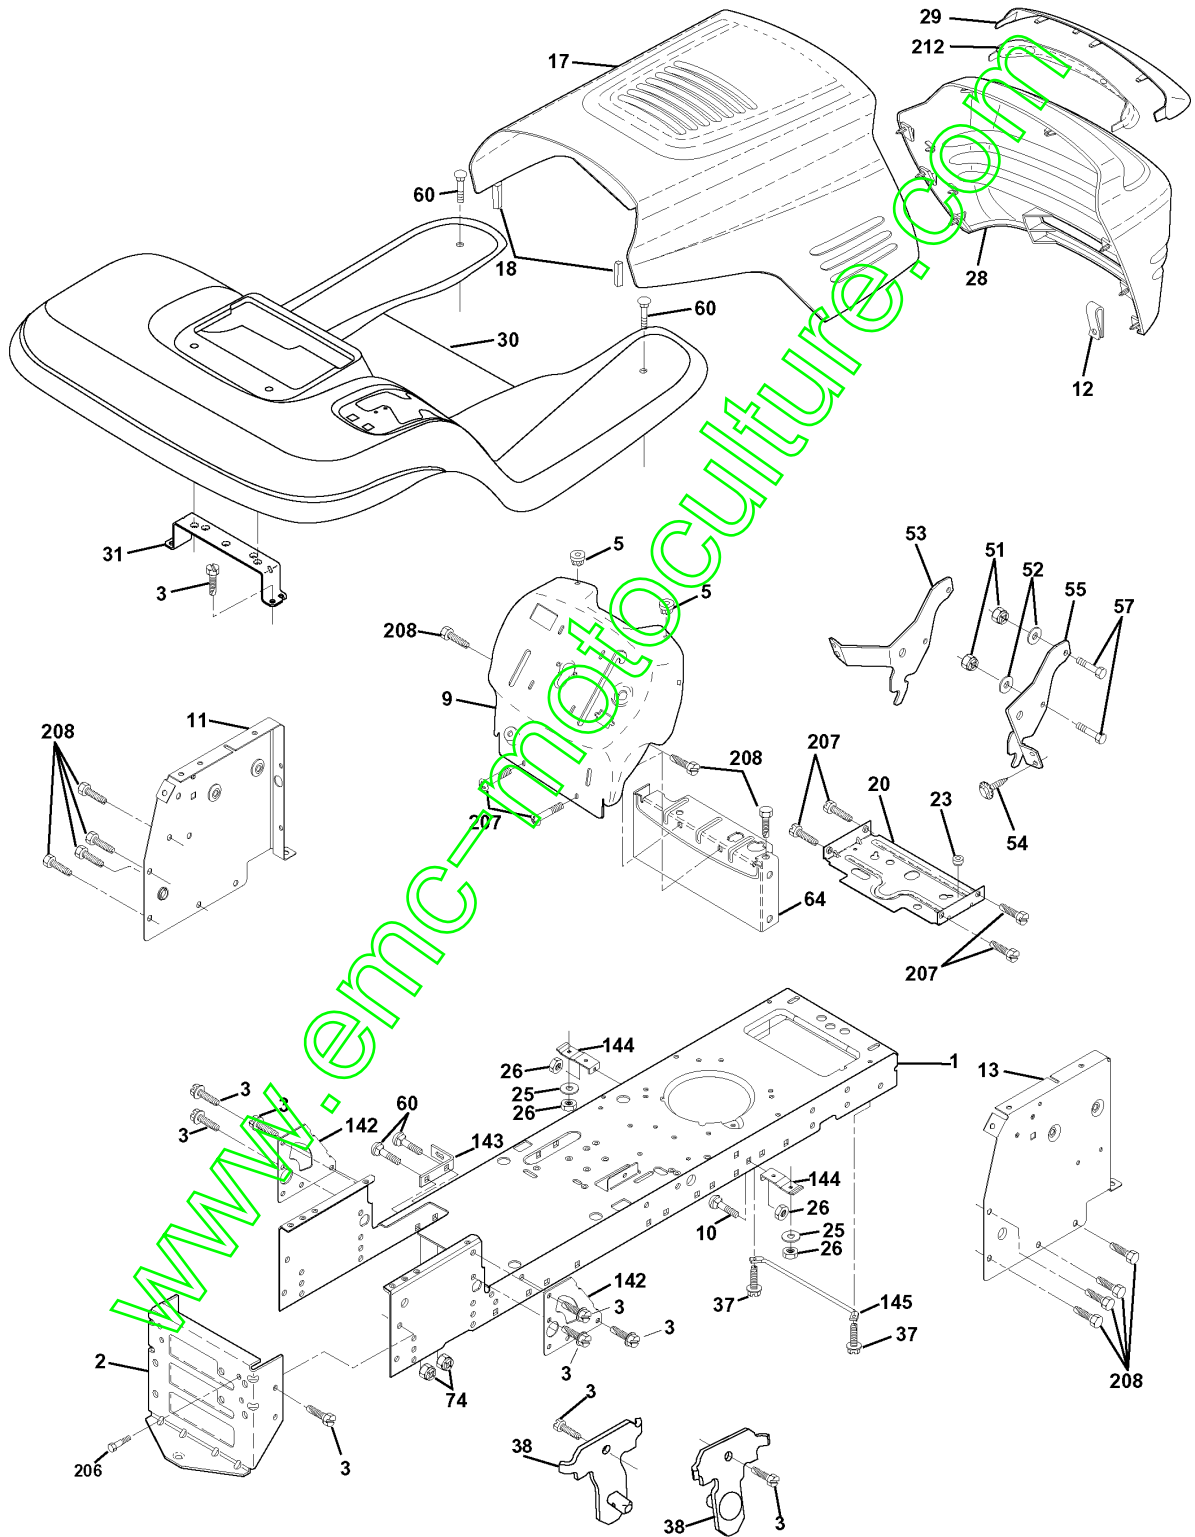

REPAIR PARTS

TRACTOR - MODEL NO. LT13 (J81342F), PRODUCT NO. 954 13 00-35

CHASSIS AND ENCLOSURES

Référence	Numéro de Pièce	Description	Remarque	QTÉ Kit équipement
1	532 16 98-30	CHÂSSIS		1
2	532 16 90-61	PLAQUE		1
3	817 06 06-12	VIS		1
5	532 15 52-72	AMORTISSEUR		1
9	532 17 21-51	PANNEAU		1
10	872 14 06-08	BOULON		1
11	532 15 59-27	PLAQUE		1
12	532 14 56-60	COLLIER DE SERRAGE		1
13	532 16 91-18	PANNEAU		1
14	817 49 06-08	VIS		1
17	532 15 07-60	CAPOT		1
18	532 12 69-38	AMORTISSEUR		1
20	532 15 64-37	PLAQUE		1
23	532 12 40-28	CARTER		1
25	819 13 13-12	RONDELLE		1
26	873 80 06-00	ÉCROU		1
28	532 16 95-09	GRILLE		1
29	532 16 66-03	LENTILLE		1
30	532 17 21-57	PROTECTEUR		1
31	532 13 99-76	SUPPORT		1
37	817 49 05-08	VIS		1
38	532 16 98-34	SUPPORT		1
51	873 80 04-00	ÉCROU		1
52	819 09 14-16	RONDELLE		1
53	532 14 52-01	SUPPORT		1
54	532 16 14-64	VIS		1
55	532 14 52-02	SUPPORT		1
57	874 78 04-12	BOULON		1
60	872 14 06-06	BOULON		1
64	532 15 47-98	PANNEAU		1
74	873 68 06-00	ÉCROU		1
142	532 16 58-67	PLAQUE		1
143	532 15 49-66	SUPPORT		1
144	532 15 42-07	HOLDER		1
145	532 15 65-24	ARBRE		1
207	817 67 05-08	VIS		1
208	817 67 06-08	VIS		1
212	532 16 59-19	INSERT		1
--	532 00 54-79	BOUCHON		1