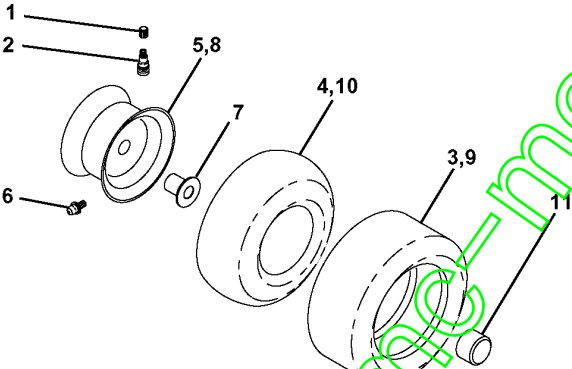

REPAIR PARTS

TRACTOR - MODEL NO. LT13 (J81342F), PRODUCT NO. 954 13 00-35

WHEELS & TIRES

www.ericmotoculture.com

Référence	Numéro de Pièce	Description	Remarque	QTÉ Kit équipement
1	532 05 91-92	CHAPE		1
2	532 06 51-39	RACCORD		1
3	532 10 62-22	PNEU		1
4	532 05 99-04	TUYAU		1
5	532 13 83-36	PIGNON DE CHAÎNE		1
6	532 12 49-57	RACCORD		1
7	532 12 49-59	ROULEMENT		1
8	532 13 83-37	PIGNON DE CHAÎNE		1
9	532 10 62-68	PNEU		1
10	532 12 49-26	TUYAU		1
11	532 10 47-57	ENJOLIVEUR		1
--	532 14 43-34	JOINT		1

www.emc-motoculture.com