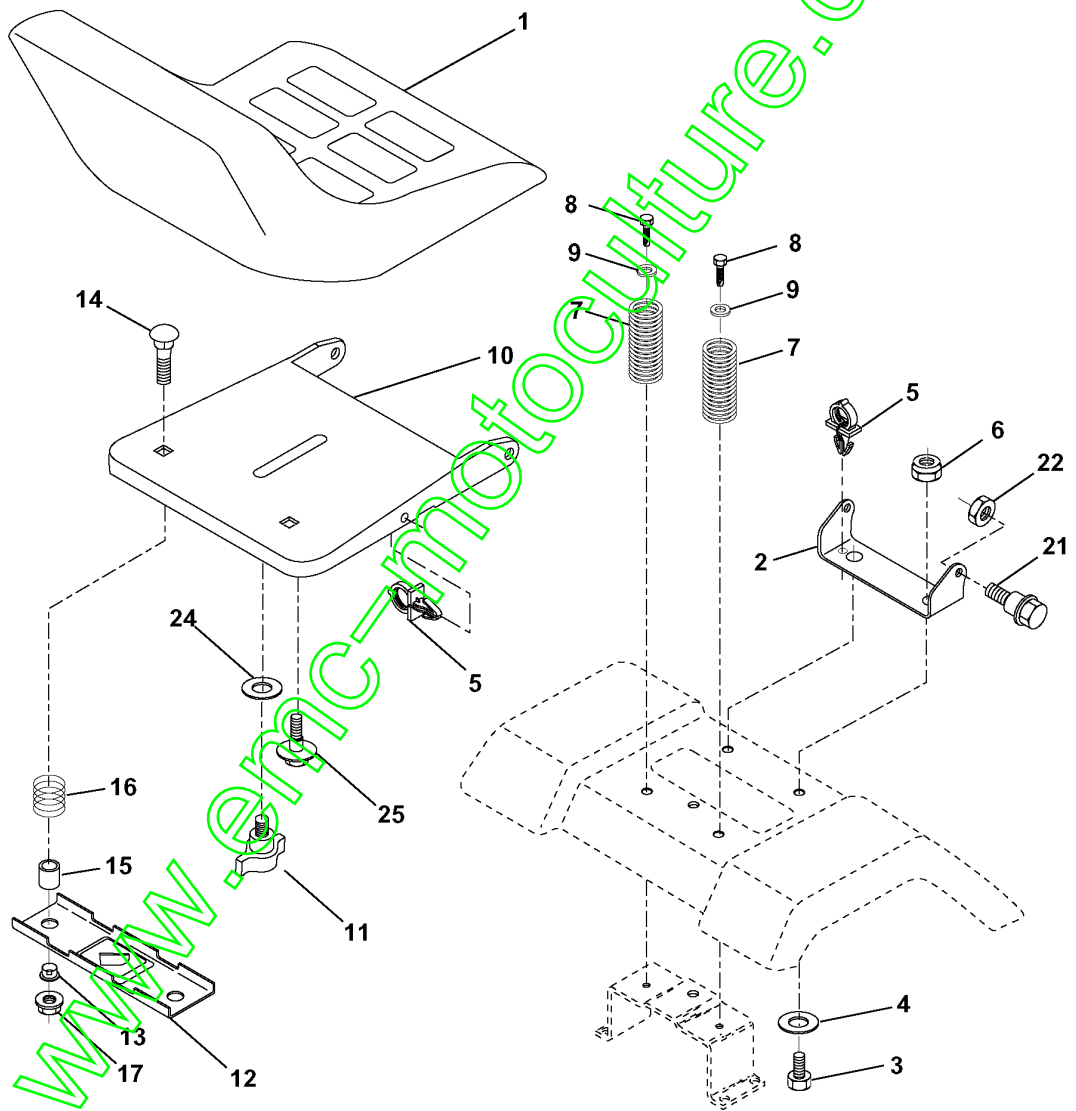

www.emc-motoculture.com

REPAIR PARTS

TRACTOR - MODEL NO. LT13 (J81342F), PRODUCT NO. 954 13 00-35

WHEELS & TIRES

www.ericmotoculture.com

Référence	Numéro de Pièce	Description	Remarque	QTÉ Kit équipement
1	532 05 91-92	CHAPE		1
2	532 06 51-39	RACCORD		1
3	532 10 62-22	PNEU		1
4	532 05 99-04	TUYAU		1
5	532 13 83-36	PIGNON DE CHAÎNE		1
6	532 12 49-57	RACCORD		1
7	532 12 49-59	ROULEMENT		1
8	532 13 83-37	PIGNON DE CHAÎNE		1
9	532 10 62-68	PNEU		1
10	532 12 49-26	TUYAU		1
11	532 10 47-57	ENJOLIVEUR		1
--	532 14 43-34	JOINT		1

www.emc-motoculture.com

REPAIR PARTS

TRACTOR - MODEL NO. LT13 (J81342F), PRODUCT NO. 954 13 00-35

SEAT ASSEMBLY

Référence	Numéro de Pièce	Description	Remarque	QTÉ Kit équipement
1	532 14 01-17	SIÈGE		1
2	532 14 05-51	SUPPORT		1
3	871 11 06-16	VIS		1
4	819 13 16-10	RONDELLE		1
5	532 14 50-06	COLLIER DE SERRAGE		1
6	873 80 06-00	ÉCROU		1
7	532 12 41-81	RESSORT		1
8	817 00 06-16	VIS		1
9	819 13 16-14	RONDELLE		1
10	532 15 59-25	SUPPORT		1
11	532 16 63-69	ÉCROU PAPILLON		1
12	532 12 12-46	SUPPORT		1
13	532 12 12-48	DOUILLE		1
14	872 05 04-12	BOULON		1
15	532 13 43-00	RONDELLE D'ESPACEMENT		1
16	532 12 12-50	RESSORT		1
17	532 12 39-76	ECROU		1
21	532 17 18-52	BOULON		1
22	873 80 05-00	LOCK NUT		1
24	819 17 19-12	RONDELLE		1
25	532 12 70-18	BOULON		1