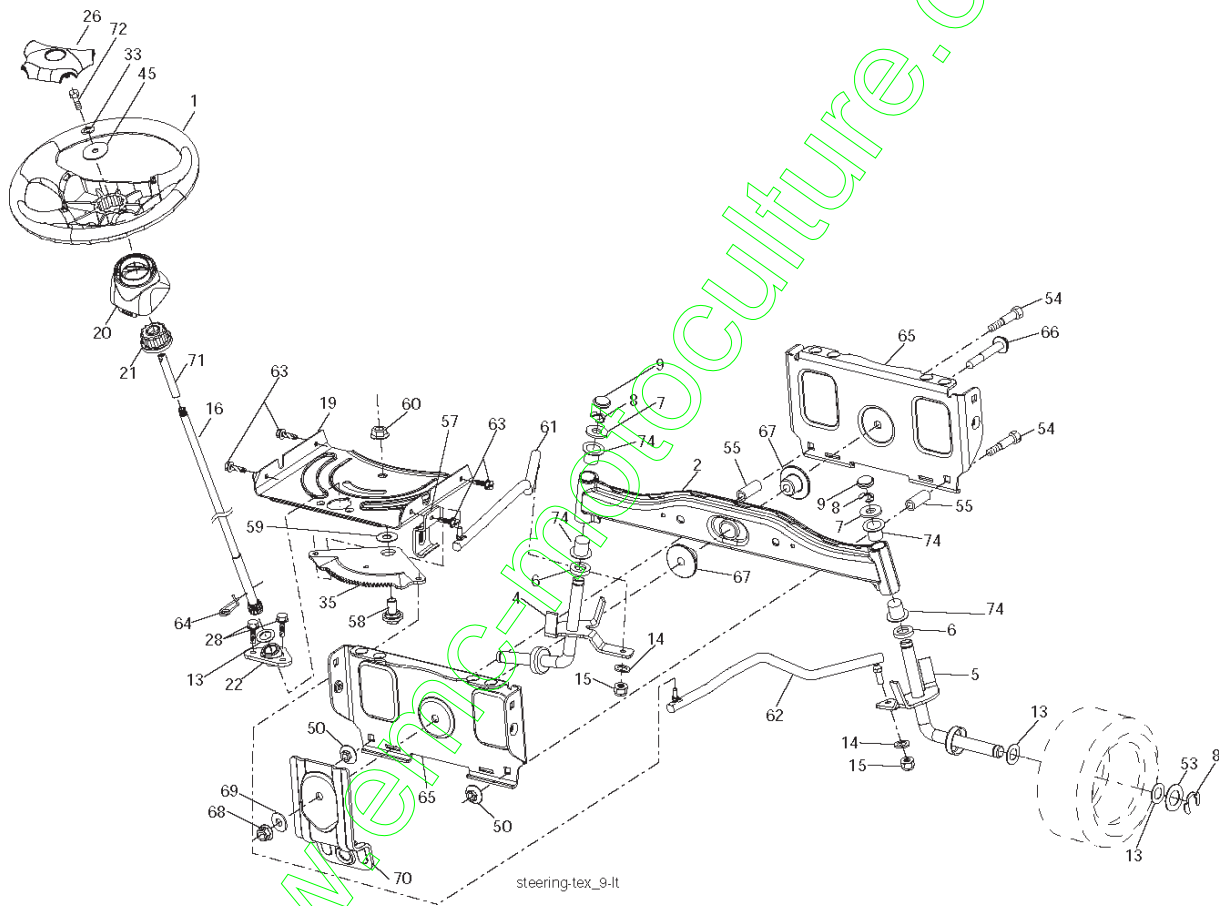

Référence	Numéro de Pièce	Description	Remarque	QTÉ Kit équipement
1	532 19 39-43	VOLANT		1
2	532 19 56-73	ARBRE		1
4	532 40 30-87	AXE		1
5	532 40 30-88	AXE		1
6	532 12 49-31	RONDELLE		1
7	532 12 17-48	RONDELLE		1
8	812 00 00-29	CIRCLIPS		1
9	532 12 12-32	ENJOLIVEUR		1
13	532 12 17-49	RONDELLE		1
14	810 04 06-00	RONDELLE		1
15	873 54 06-00	ÉCROU		1
16	532 19 60-74	ARBRE		1
19	532 19 47-29	PLAQUE		1
20	532 41 11-39	CACHE COLONNE		1
21	532 18 67-37	ADAPTATEUR		1
22	532 19 48-45	DOUILLE		1
26	532 19 36-52	MOYEU		1
28	817 00 06-12	VIS		1
33	810 04 05-00	RONDELLE		1
35	532 19 47-32	PLAQUE		1
45	819 11 38-12	RONDELLE		1
50	873 90 06-00	ÉCROU		1
53	532 18 89-67	RONDELLE		1
54	874 76 06-36	BOULON		1
55	532 19 76-36	RONDELLE D'ESPACEMENT		1
57	532 40 74-65	SUPPORT		1
58	532 19 47-47	BOULON		1
59	532 19 47-48	RONDELLE		1
60	873 97 10-00	ÉCROU		1
61	532 19 47-40	MAILLON		1
62	532 19 47-41	MAILLON		1
63	817 00 05-12	VIS		1
64	532 19 98-49	SUPPORT		1
65	532 19 47-34	SUPPORT		1
66	871 02 07-48	BOULON		1
67	532 19 47-37	DOUILLE		1
68	873 90 07-00	ÉCROU		1
69	532 19 91-62	RONDELLE		1
70	532 19 61-97	SUPPORT		1
71	532 19 60-75	ARBRE		1
72	874 78 05-72	BOULON		1
74	532 12 49-37	ROULEMENT		1