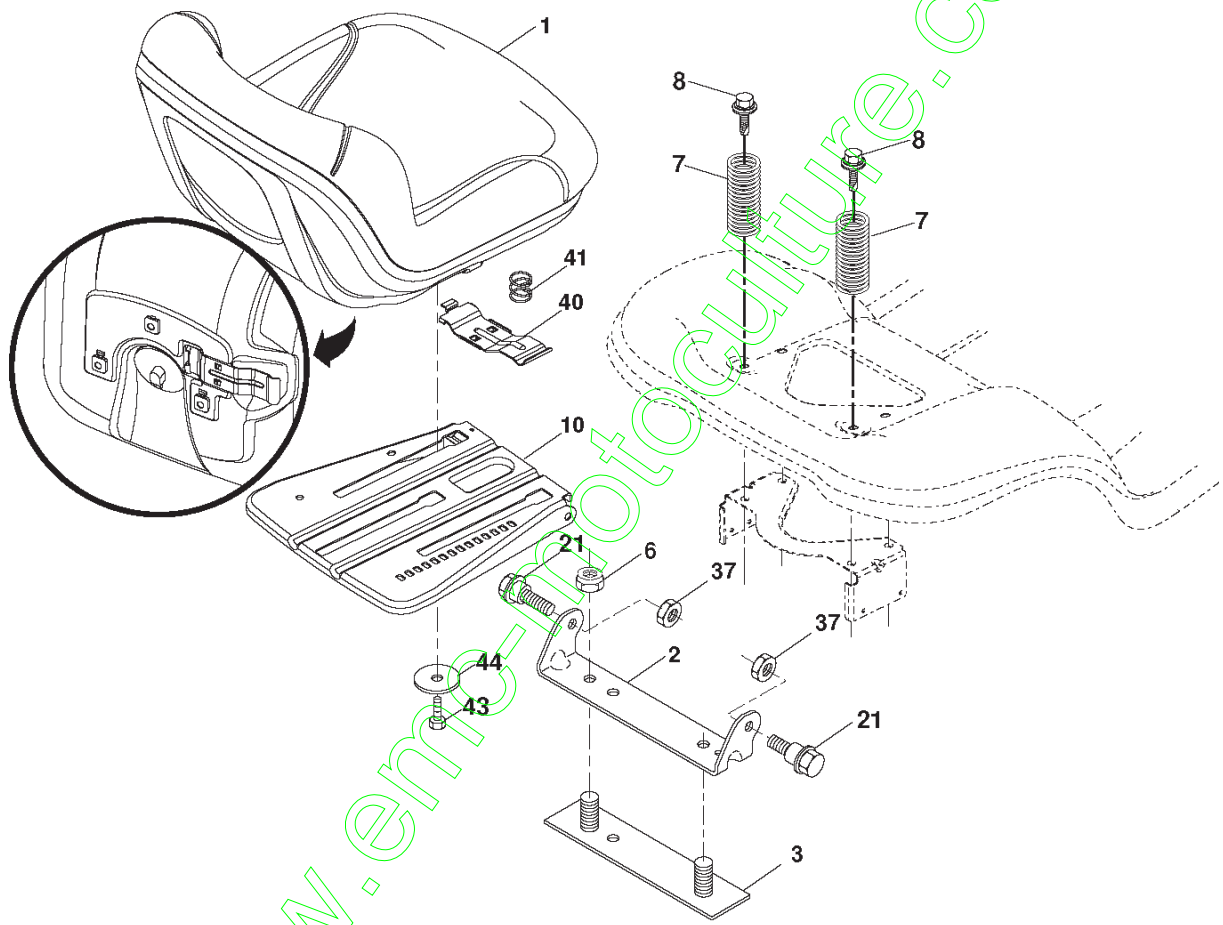

seat-tex_7-vgt

Référence	Numéro de Pièce	Description	Remarque	QTÉ Kit équipement
1	532 19 75-18	SIÈGE		1
2	532 18 01-66	SUPPORT		1
3	532 14 06-75	SANGLES		1
6	873 80 06-00	ÉCROU		1
7	532 12 41-81	RESSORT		1
8	532 17 18-77	BOULON		1
10	532 19 69-77	PLAQUE		1
21	532 17 18-52	BOULON		1
37	873 80 05-00	CONTRE-ÉCROU		1
40	532 19 76-61	POIGNÉE		1
41	532 19 82-00	RESSORT		1
42	532 19 93-71	RONDELLE		1
43	874 76 06-12	BOULON		1
44	819 13 38-12	RONDELLE		1

www.emc-motoculture.com