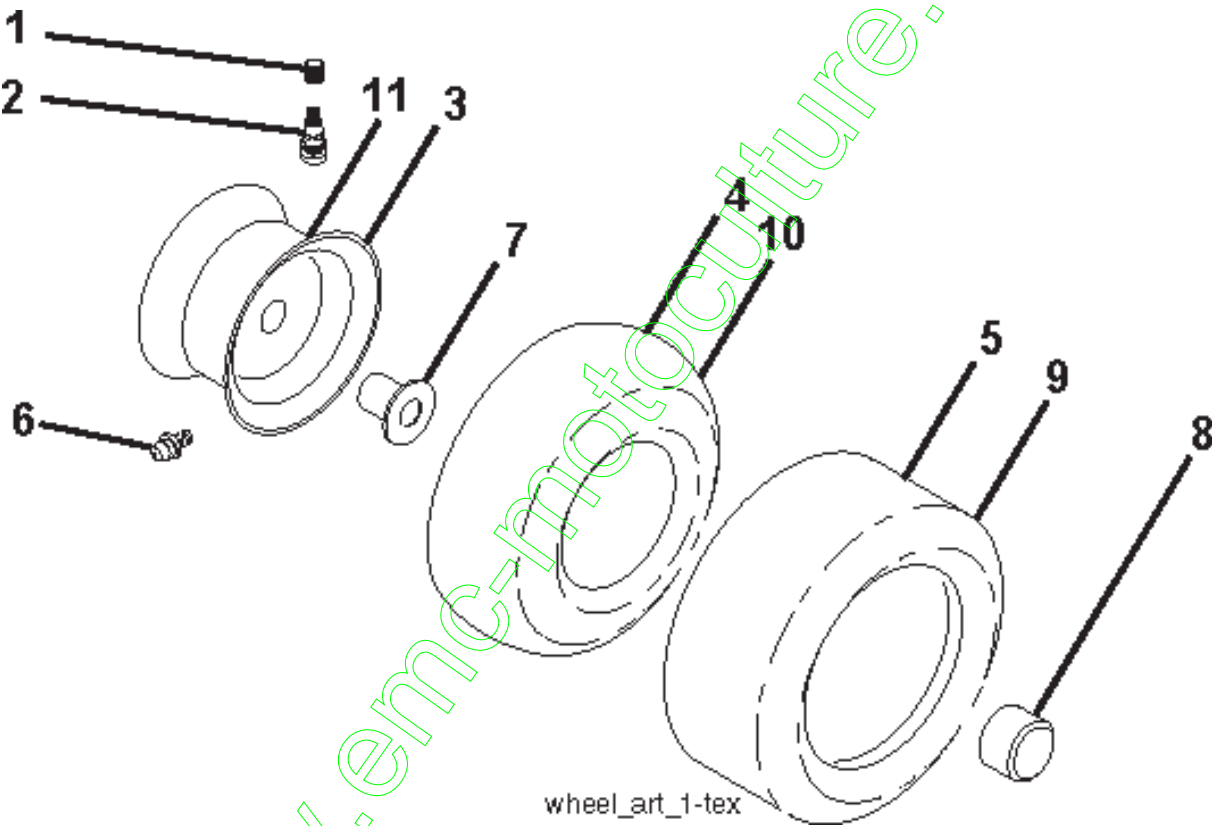

www.emc-motoculture.com

MOTEUR

LT151, 96041001801, 2007-02

Référence	Numéro de Pièce	Description	Remarque	Qté Kit équipement
2	532 18 86-55	SILENCIEUX		1
9	532 19 43-19	GUIDE DE COURROIE		1
12	532 40 19-85	POULIE		1
15	532 40 75-45	RÉSERVOIR À ESSENCE		1
18	532 19 77-25	BOUCHON		1
20	532 18 38-97	COMMANDE		1
21	532 19 16-11	VIS		1
28	532 13 70-40	TUYAU		1
29	532 13 71-80	GRILLE A FLAMMECHES		1
37	532 12 34-87	AGRAFE DE TUYAU		1
41	810 04 07-00	RONDELLE		1
43	532 17 39-37	BOULON		1
45	873 51 04-00	ÉCROU		1
69	532 18 59-09	JOINT		1
72	532 19 23-34	VIS		1
81	532 14 84-56	TUBE		1
82	532 18 16-54	BOUCHON		1
83	532 17 18-77	BOULON		1
90	817 00 06-16	VIS		1
92	817 12 06-16	BOULON		1
94	532 18 86-54	TUBE		1
102	817 00 05-12	VIS		1
105	532 41 05-30	PROTECTION		1
106	532 41 05-31	PROTECTION		1
107	532 13 77-29	VIS		1
108	532 41 05-32	REMP PAR 505279234		1

www.emc-motoculture.com

Référence	Numéro de Pièce	Description	Remarque	Qté Kit équipement
1	532 05 91-92	CHAPE		1
2	532 06 51-39	RACCORD		1
3	532 13 83-36	PIGNON DE CHÂÎNE		1
4	532 05 99-04	TUYAU		1
5	532 10 62-22	PNEU		1
6	532 12 49-57	TÉTON DE GRAISSAGE		1
7	532 12 49-59	ROULEMENT		1
8	532 17 50-39	ENJOLIVEUR		1
9	532 10 62-68	PNEU		1
10	532 12 49-26	TUYAU		1
11	532 13 83-37	PIGNON DE CHÂÎNE		1
--	532 14 43-34	JOINT		1