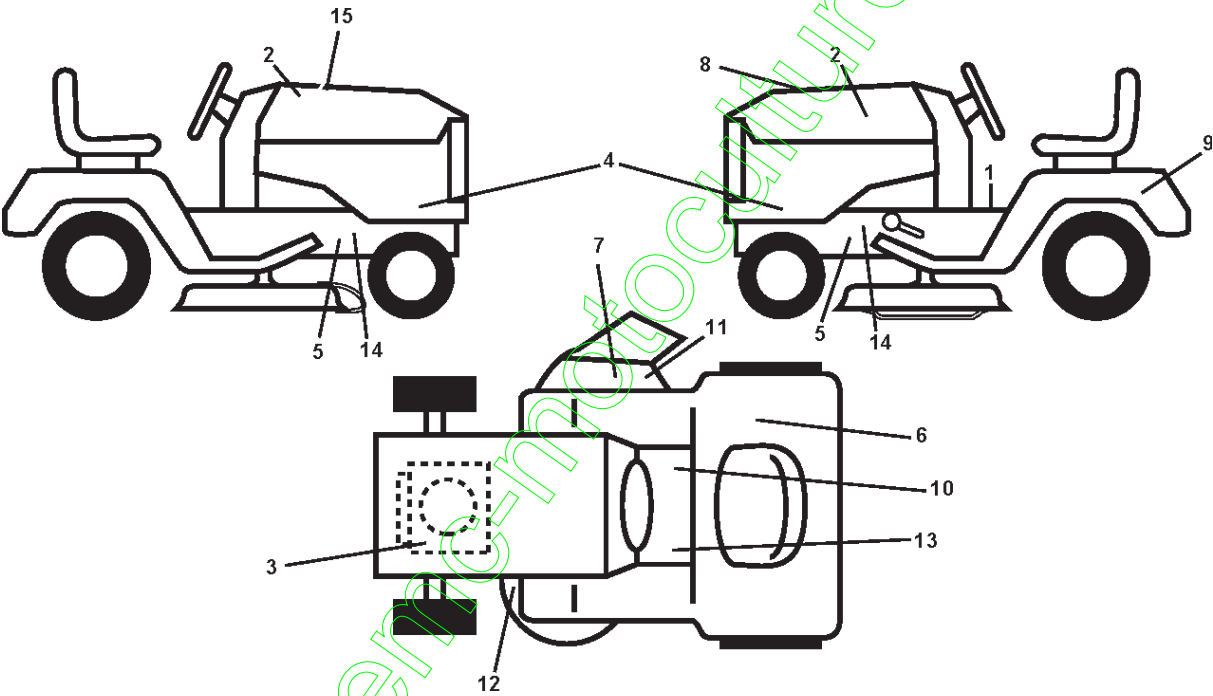

Référence	Numéro de Pièce	Description	Remarque	QTÉ Kit équipement
1	532 40 03-89	AUTOCOLLANT		1
2	532 40 28-32	AUTOCOLLANT		1
3	532 19 68-41	DECAL		1
4	532 40 85-96	AUTOCOLLANT		1
5	532 15 97-36	DECAL		1
6	532 18 04-32	DECAL		1
7	532 18 21-66	DECAL		1
8	532 40 44-84	AUTOCOLLANT		1
9	532 14 50-05	DECAL		1
10	532 14 08-37	DECAL		1
11	532 19 63-57	DECAL		1
12	532 19 43-02	DECAL		1
13	532 15 97-37	DECAL		1
14	532 19 68-42	DECAL		1
15	532 40 87-71	AUTOCOLLANT		1
--	532 41 08-05	COUSSINET		1
--	532 41 10-56	COUSSINET		1
--	532 16 25-98	DECAL		1
--	532 40 78-08	MANUEL D'UTILISATION		1

www.emc-motoculture.com