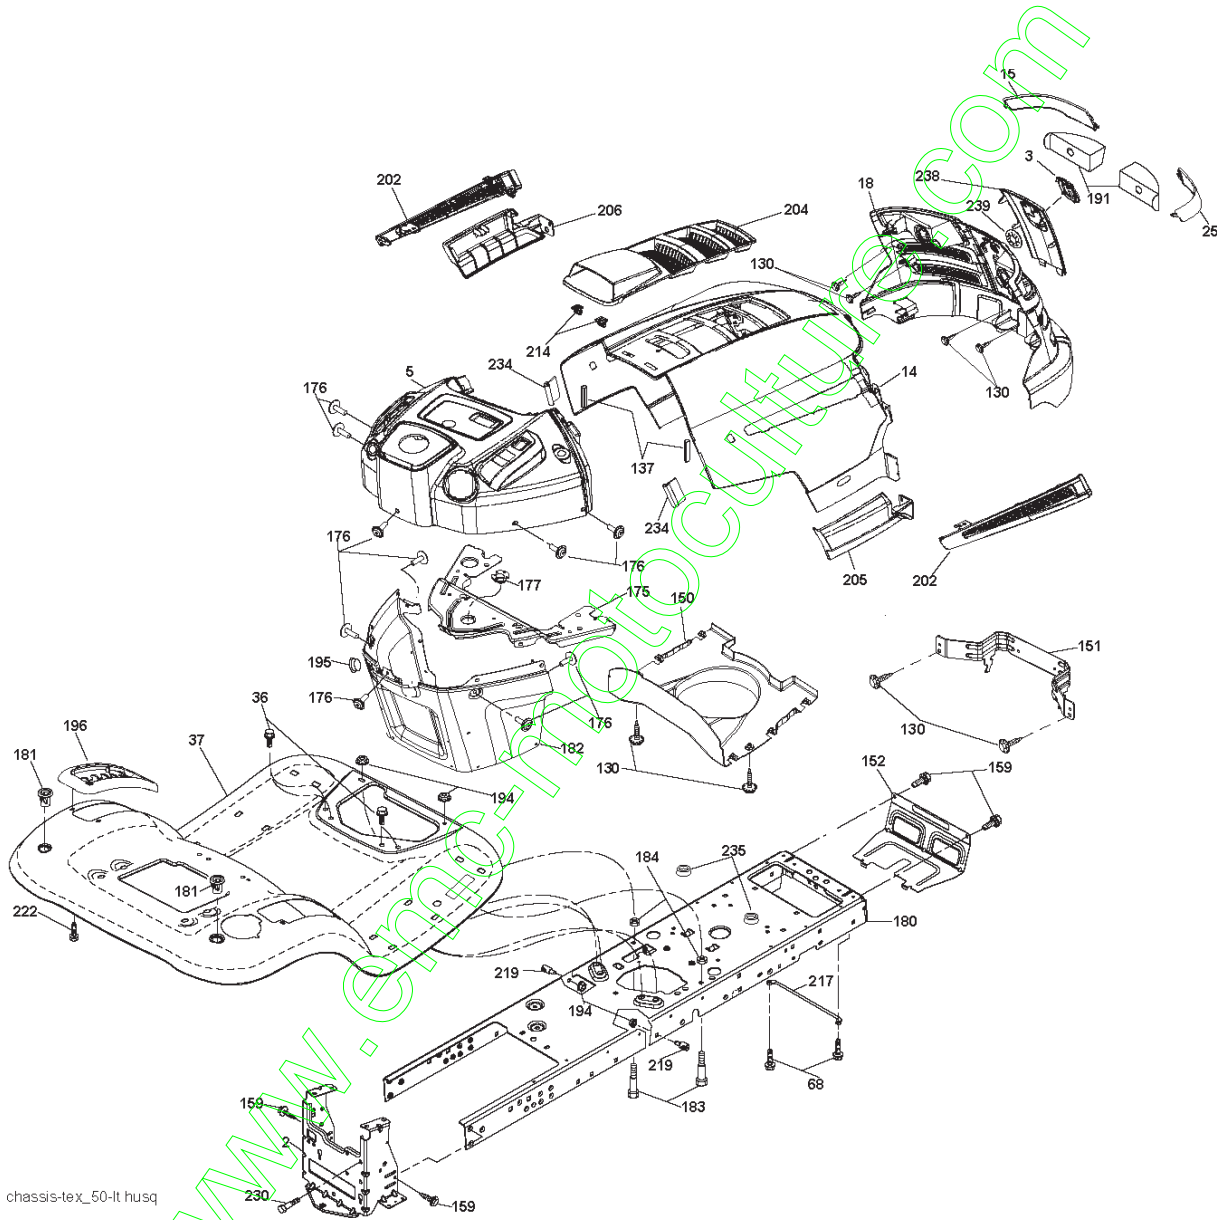

SPARE PARTS LIST

TRACTORS/RIDE MOWERS

LT151, 96041001801, 2007-02

www.emc-motoculture.com

Référence	Numéro de Pièce	Description	Remarque	QTÉ Kit équipement
1	532 19 42-51	CARTER		1
5	532 12 46-70	CIRCLIPS		1
6	532 19 51-86	BRAS		1
7	532 19 16-11	VIS		1
8	532 19 30-03	VIS		1
11	532 19 39-57	RIDE ON BLADE		1
13	532 19 28-72	AXE DE STARTER		1
14	532 18 72-81	PALIER VENTILE NU		1
15	532 11 04-85	ROULEMENT		1
19	532 19 65-39	BOULON		1
21	873 68 05-00	ÉCROU		1
23	532 19 25-57	CHARNIÈRE		1
24	532 10 53-04	ENJOLIVEUR		1
25	532 19 70-26	RESSORT		1
26	532 11 04-52	ÉCROU		1
27	532 40 16-18	DÉFLECTEUR		1
29	532 13 14-91	ARBRE		1
30	532 17 39-84	VIS		1
31	532 18 76-90	RONDELLE		1
32	532 19 97-89	POULIE		1
33	532 40 02-34	ÉCROU		1
34	872 11 06-12	BOULON		1
37	819 13 13-16	RONDELLE		1
38	532 19 95-41	GUIDE DE COURROIE		1
40	873 90 06-00	ÉCROU		1
42	532 19 84-10	RESSORT		1
43	532 19 72-56	RESSORT		1
46	532 13 77-29	VIS		1
55	532 19 72-49	BRAS		1
56	532 19 90-92	RONDELLE D'ESPACEMENT		1
57	817 00 06-16	VIS		1
59	532 14 10-43	PROTECTEUR		1
60	532 19 94-71	BRAS		1
62	872 11 06-12	BOULON		1
63	532 19 94-70	BRAS		1
64	532 19 97-90	MAILLON		1
67	532 40 30-12	POIGNÉE		1
68	532 40 83-81	COURROIE		1
69	872 14 05-05	BOULON		1
70	532 40 12-46	EMBAYAGE		1
86	532 19 77-98	AXE		1
87	532 19 78-02	INTERRUPTEUR		1
115	872 11 05-05	BOULON		1
122	532 19 72-58	GUIDE DE COURROIE		1
123	532 19 72-59	GUIDE DE COURROIE		1
144	532 15 60-85	GUIDE DE COURROIE		1
145	532 19 31-97	POULIE		1
147	532 40 18-72	RESSORT		1
151	532 40 12-44	SUPPORT		1
152	532 40 87-14	CÂBLE		1
186	532 19 77-99	BRAS		1
187	532 40 12-45	LEVIER		1
188	532 19 51-61	GOUJON		1
189	873 90 05-00	ÉCROU		1
194	532 19 77-97	ROULEMENT		1
195	817 00 06-12	VIS		1
197	532 19 78-01	RESSORT		1
199	532 40 00-95	PLAQUE		1
205	817 49 04-16	VIS		1
206	819 09 14-16	RONDELLE		1
208	817 67 06-08	VIS		1
209	819 13 32-10	RONDELLE		1
210	532 40 92-56	PROTEGE POULIE GAUCHE		1
211	532 40 92-57	PROTEGE POULIE DROITE		1
--	532 19 28-70	OUTIL POUR RONDELLE DEX		1
--	532 40 86-77	CARTER DE COUPE		1