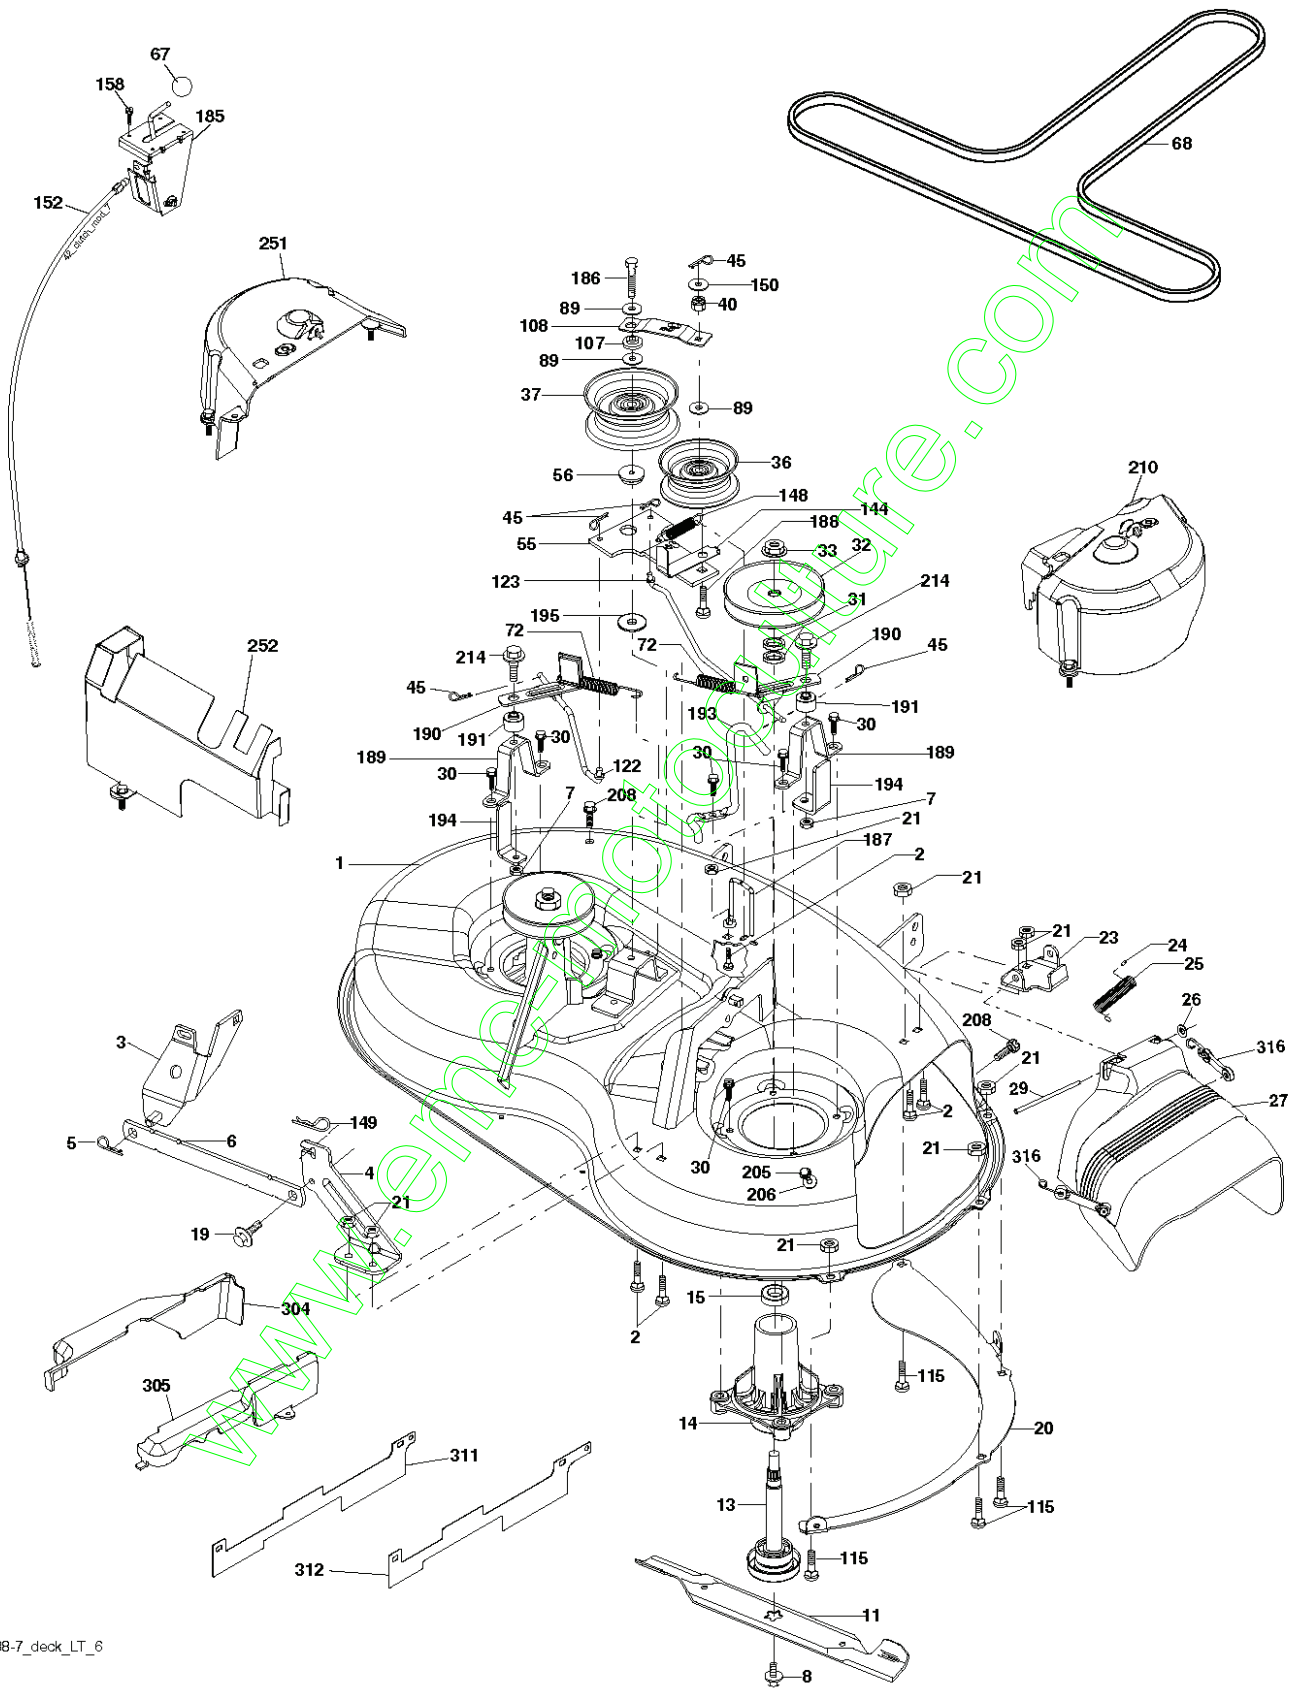

REF.	PART NO.	DESCRIPTION	REMARK	QTY.	KIT
1	532192556	DECK SHELL		1	
2	872140506	BOLT		1	
3	532138017	BRACKE		1	
4	532192568	SUPPORT CARTER ARRIERE		1	
5	532124670	RETAINER RING		1	
6	532178024	LEVER		1	
7	873800500	LOCK NUT		1	
8	532193003	SCREW		1	
11	532193957	RIDE ON BLADE		1	
13	532192872	SHAFT ASSY		1	
14	532187281	BEARING HOUSING		1	
15	532110485	BEARING		1	
19	532132827	SPEC. BOLT		1	
20	532400095	BAFFLE		1	
21	873680500	NUT		1	
23	532192557	HINGE		1	
24	532105304	HUB CAP		1	
25	532197026	TORSION SPRING		1	
26	532110452	NUT		1	
27	532401618	DEFLECTOR		1	
29	532131491	SHAFT		1	
30	532173984	SCREW		1	
31	532187690	WASHER		1	
32	532153532	PULLEY		1	
33	532400234	NUT		1	
36	532131494	PULLEY		1	
37	532193198	PULLEY		1	
40	873680600	NUT		1	
45	532124788	RETAINER RING		1	
55	532133840	LEVER		1	
56	532165723	SPACER		1	
67	532106932	KNOB		1	
68	532193214	BELT		1	
72	532193216	RESSORT RETOUR FREIN DE LAME		1	
89	819131311	WASHER		1	
107	532133502	SPACER		1	
108	532133503	LEVER		1	
115	872140505	BOLT		1	
122	532410189	ROD		1	
123	532410190	ROD		1	
144	532193414	BELT GUIDE		1	
148	532169022	SPRING		1	
149	532165898	SPRING		1	
150	819091210	WASHER		1	
152	532193235	CABLE		1	
158	817720408	SCREW		1	
185	532188234	CABLE		1	
186	817490644	SCREW		1	
187	532193412	BELT GUIDE		1	
188	532165891	BOLT		1	
189	532192559	SUPPORT BRAS DE FREIN		1	
190	532192560	ARM		1	
191	532192561	SPACER		1	
193	532193413	BELT GUIDE		1	
194	532194105	GARDE DE FREIN DE LAME		1	
195	819133210	WASHER		1	
205	817490416	SCREW		1	
206	819091416	WASHER		1	
208	817670608	SCREW		1	
210	532430252	COVER		1	
214	532193782	BOLT		1	
251	532432356	COVER		1	
252	532432355	SHIELD		1	
304	532432358	SHIELD		1	
305	532432359	SHIELD		1	
311	532430227	SHIELD		1	
312	532430225	HUB CAP		1	
316	532436087	ELASTIC STRAP		1	
--	532192558	FREIN DE LAME CPT.		1	
--	532192870	SPINDLE		1	
--	532431841	CUTTING DECK		1	

www.emc-motoculture.com