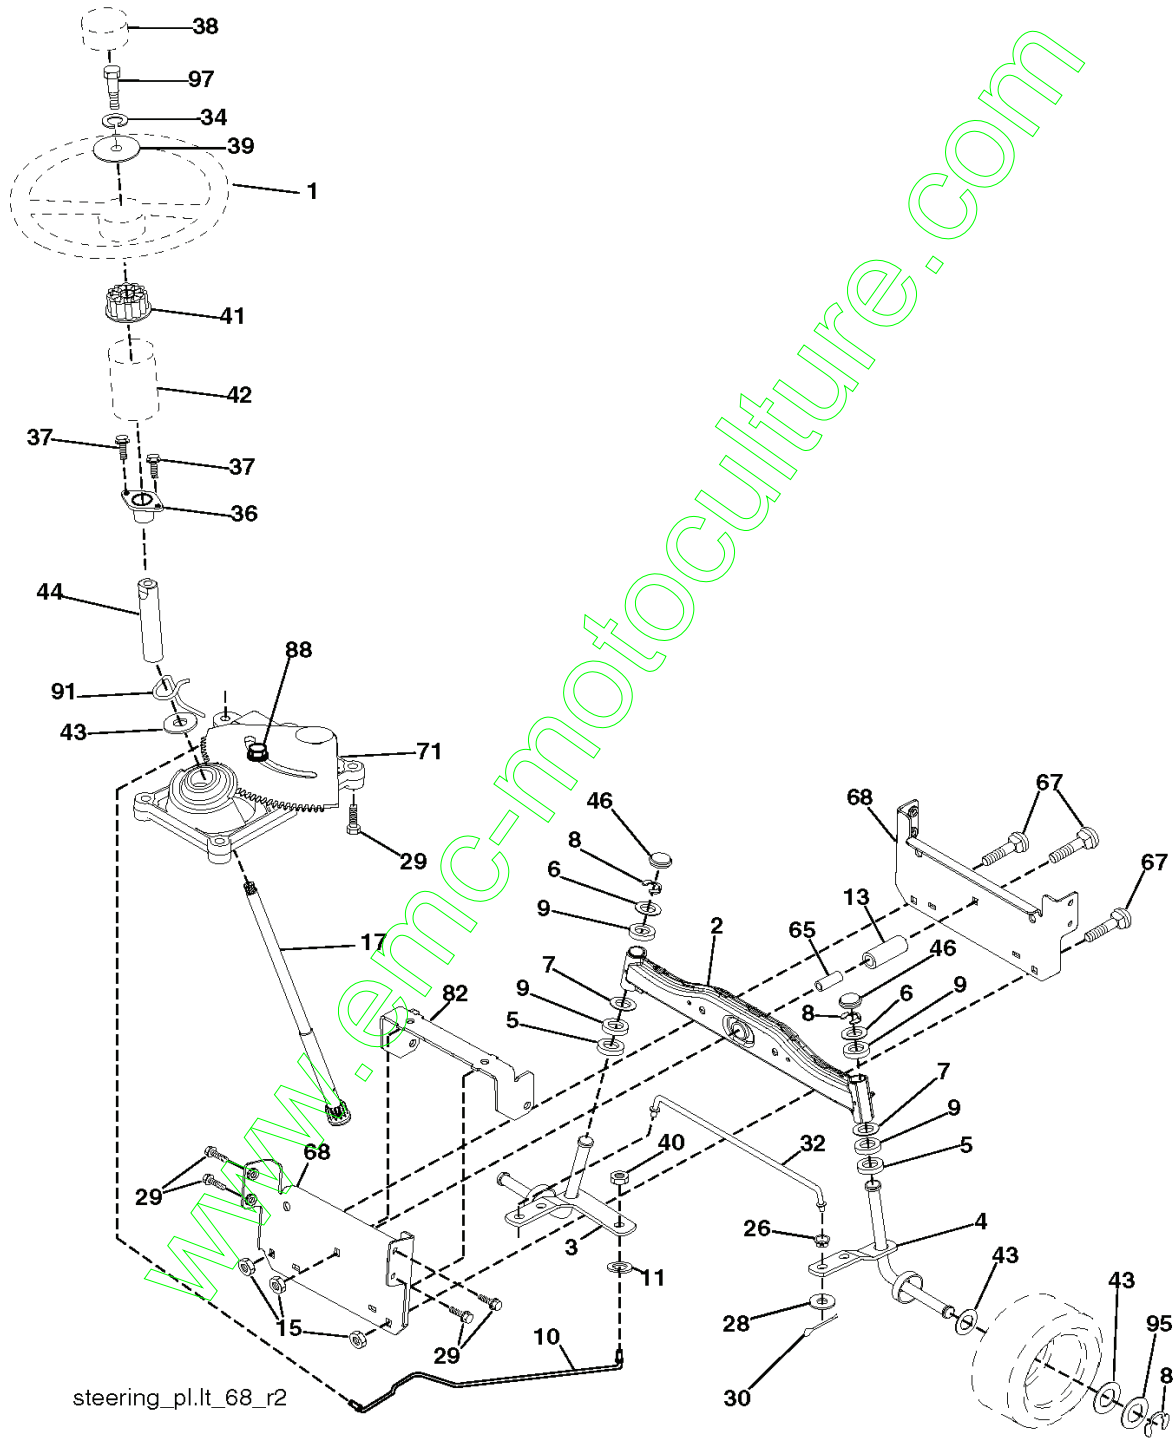

○
 REMOVABLE
 CONNECTIONS

●
 NON-REMOVABLE
 CONNECTIONS

www.emc-motoculture.com

seat_lt.bolt_9

www.encl-motoculture.com

REF.	PART NO.	DESCRIPTION	REMARK	QTY.	KIT
1	532401042	SIEGE CONDUCTEUR		1	
2	532140551	BRACKET		1	
3	871110616	SCREW		1	
4	819131610	WASHER		1	
5	532145006	CLIP		1	
6	873800600	NUT		1	
7	532124181	SPRING		1	
8	817000616	SCREW		1	
9	819131614	WASHER		1	
10	532195530	BERCEAU DE SIEGE CONDUCTEUR		1	
12	532174648	BRACKET		1	
13	532121248	BUSHING		1	
14	872050412	BOLT		1	
15	532134300	SPACER		1	
16	532121250	SPRING		1	
17	532123976	LOCKNUT		1	
21	532171852	BOLT		1	
22	873800500	LOCK NUT		1	
23	871110814	BOLT		1	
24	819171912	WASHER		1	
25	532127018	BOLT		1	
26	810040800	WASHER		1	

www.emc-motoculture.com

REF.	PART NO.	DESCRIPTION	REMARK	QTY.	KIT
1	532424543	STEERING WHEEL		1	
2	532418168	AXLE		1	
3	532169840	SPINDLE		1	
4	532169839	SPINDLE		1	
5	532124931	WASHER		1	
6	532121748	WASHER		1	
7	819272016	WASHER		1	
8	812000029	RETAINER RING		1	
9	532124937	BEARING COL. STRG.		1	
10	532175121	ROD		1	
11	810040600	WASHER		1	
13	532136518	PIPE		1	
15	873900600	NUT		1	
17	532190753	ROD		1	
26	532126847	BUSHING		1	
28	819131416	WASHER		1	
29	817000612	SCREW		1	
30	876020412	SPLIT PIN		1	
32	532192757	TIGE D'ASSEMBLAGE		1	
34	810040500	WASHER		1	
36	532155099	BUSHING		1	
37	532152927	SCREW		1	
38	532424691	INSERT		1	
39	819113812	WASHER		1	
40	873540600	NUT		1	
41	532186737	ADAPTER		1	
42	532169633	SLEEVE		1	
43	532121749	WASHER		1	
44	532190752	SHAFT		1	
46	532121232	HUB CAP		1	
65	532414736	SPACER		1	
67	872110618	BOLT		1	
68	532169827	SHAFT		1	
71	532175146	STEERING GEAR		1	
82	532199978	SUPPORT ESSIEU AVANT		1	
88	532175118	BOLT		1	
91	532175553	SPRING		1	
95	532188967	WASHER		1	
97	532428982	BOLT		1	