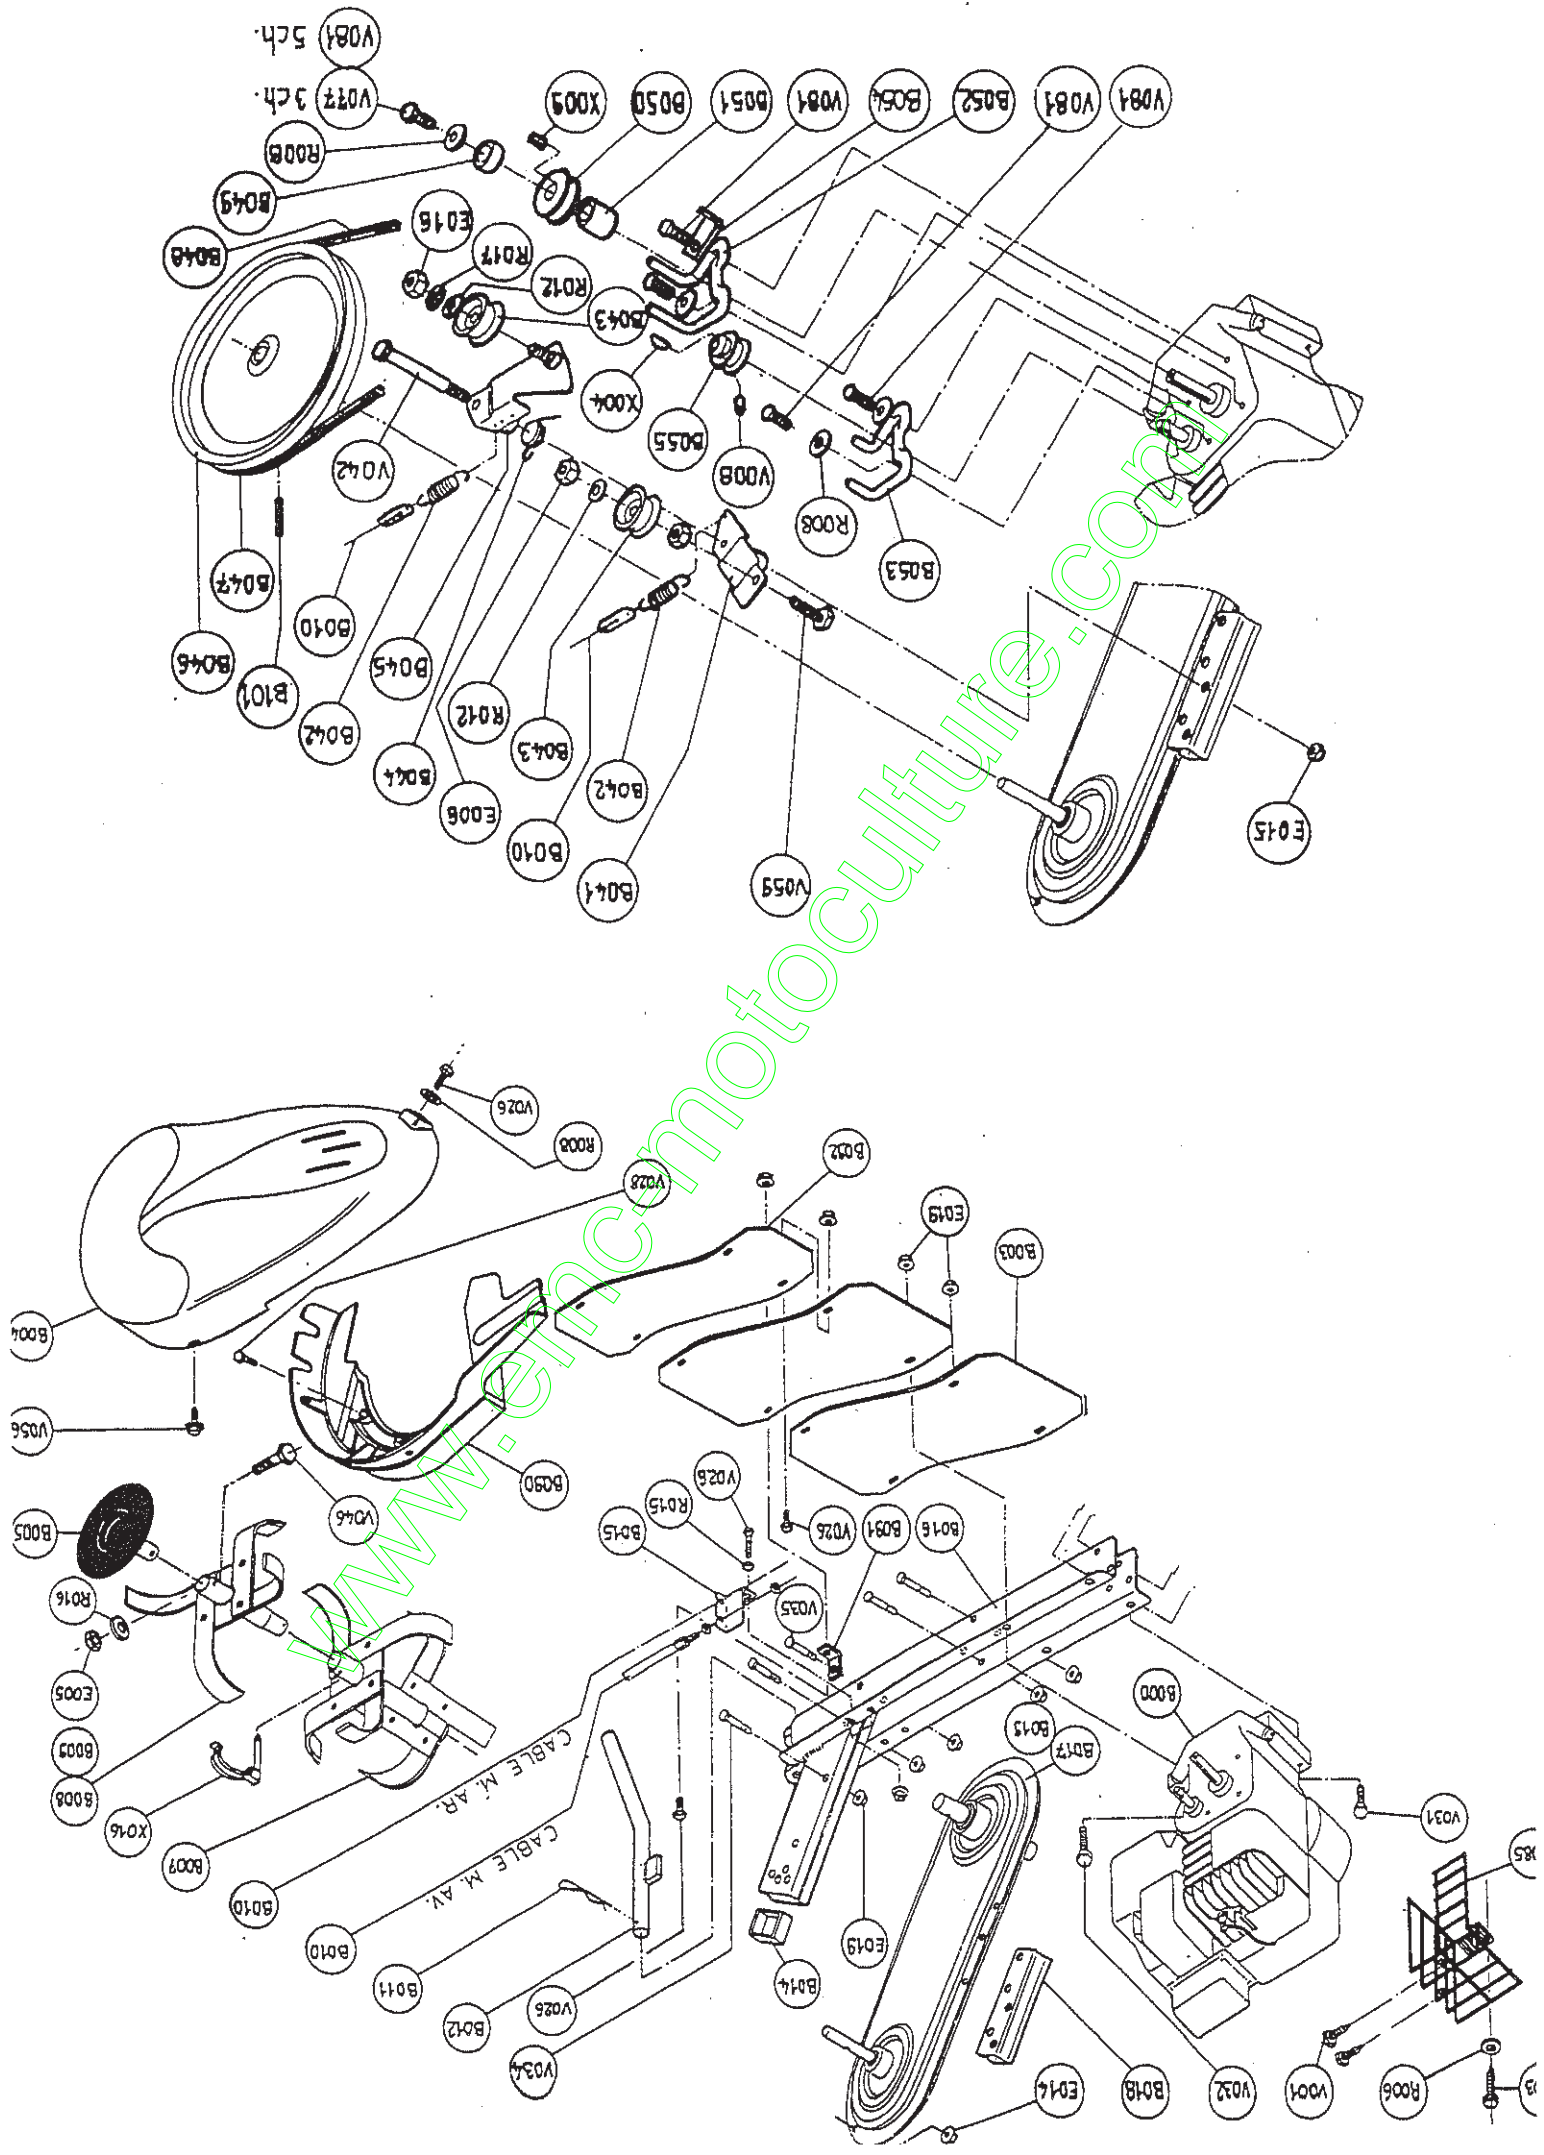

NOTICE TECHNIQUE PARTS MANUAL

MOTOBINEUSE / TILLER
MARQUE / MARKE : MOUNTFIELD
MODELE / TYP : MANOR 5R

REF. ARTICLE / PART NUMBER : 00012054
MARQUE MOTEUR / MOTOR : BRIGGS & STRATTON
MODELE MOTEUR / MOTOR TYP : 5 HP

MODELE DE FABRICATION: 1998
YEAR OF FABRICATION : 1998

www.emc-motoculture.com

REPERES CODE

E014 90100044
 E015 90315001
 E016 90105511
 E019 90805504
 R002 92005172
 R006 90105058
 R008 90107007
 R015 90107000
 R016 90107003
 R030 92100074
 T147 92100107
 T155 90100670
 M7354
 90892074
 92100081
 97046087
 90105082
 90105059
 90105004
 92005018
 92005020
 90800019
 90892057
 92005150
 90105009
 90800008
 10021670
 90105070
 90105025
 064200
 92100072
 92000087
 92100103

REPERES CODE

B000 00100214
 B001 92100046/N
 B002 92005263
 B003 92005268/R
 B004 92005265
 B007 00010929
 B010 92100075
 B011 92000016
 B012 92005109/N
 B015 92005141
 B016 92005235/R
 B018 92005142/N
 B019 92005100/R
 B025 92100151
 B033 90100200
 B034 90100061
 B041 92005148
 B042 90100056
 B043 90100082
 B044 92005149
 B045 92005147
 B046 92005205
 B047 92005170
 B048 92005169
 B049 90100191
 B050 90100027
 B051 90200039
 B052 92005167
 B053 92005168
 B054 92005274
 B055 92005153
 B071 92005211
 B072 92005234
 B073 92005160
 B074 92005231
 B075 92005174
 B076 92005233
 B077 92005171
 B079 92005113
 B085 90120451
 B087 92100101
 B088 92100102/N
 B090 92005266
 B091 92005273
 B094 90100579
 B100 92005247/R
 B101 92005206
 B102 92005249/R
 E005 90105509
 E006 90105502
 E013 90896083