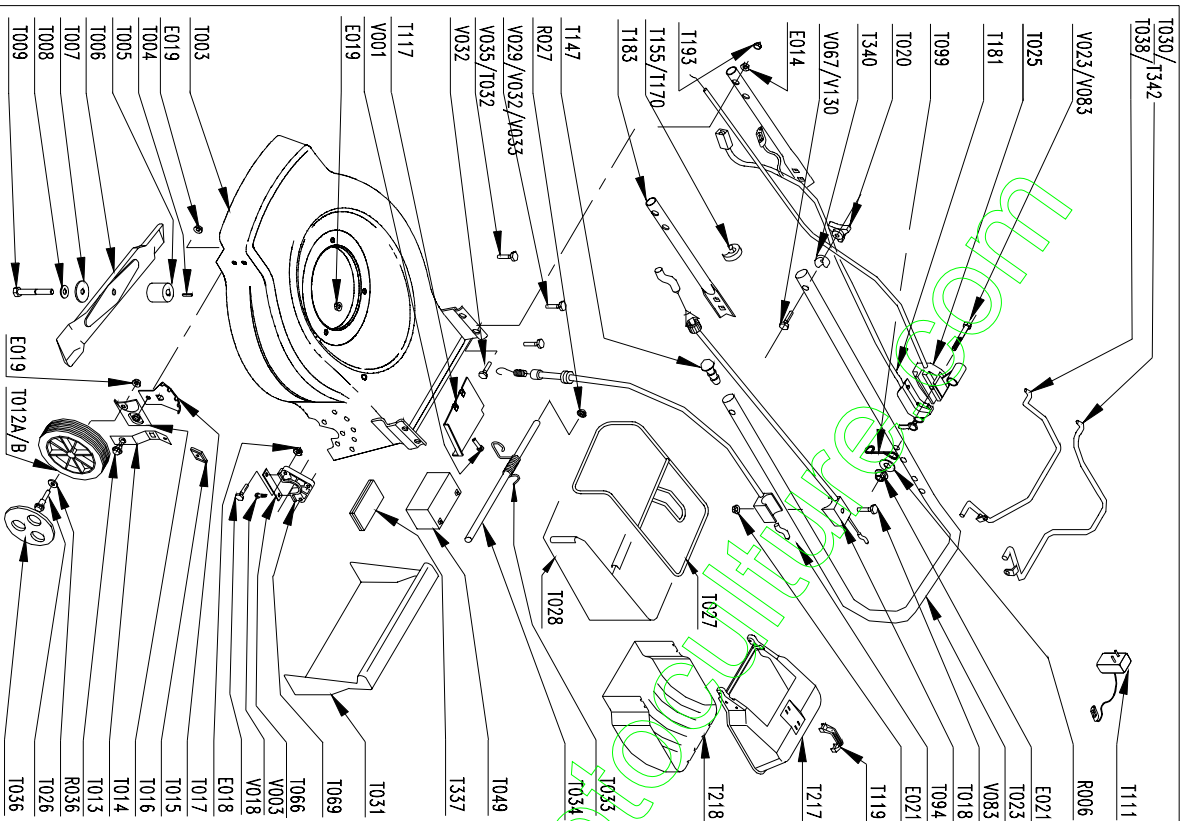

**MOTEUR:** Briggs & Stratton

*Engine / Motor.*

**MODELE :** CLASSIC 35

*Type / Typ.*

**LARGEUR DE COUPE :** 42 cm

*Cutting width / Schnittbreite / Maatbreedte.*

**CHASSIS:** ACIER / Steel / Stahl

*Deck / Chassis.*

PRODOTT: 00027109  
 REPERES CODE

- E012 90892078
- E014 90100044
- E015 90315001
- E018 90805503
- E019 90805504
- E021 90105406
- R006 90105058
- R007 90807501
- R010 90807502
- R015 90107000
- R020 90892018
- R027 90892058
- R036 91322037
- R038 062300
- T000 00100350
- T003 90803148/R
- T004 90892046
- T005 90803018
- T006 90800115
- T007 90803080
- T009 90800016
- T012B 90892404
- T013 100403/8
- T014 M6116
- T015 M5710
- T016 M6121
- T017 M6114
- T018 90892458
- T020 90892066
- T022 90892562
- T023 90892551/R
- T026 M5757
- T027 90803041
- T028 90803040
- T030 90892387
- T031 101103/7
- T032 90803057
- T033 97047823
- T034 90892616
- T036 90892360
- T038 90892388
- T056 90892756
- T064 M5565
- T066 97047017
- T067 90892641/N
- T069 90895025
- T073 M5558
- T080 90803030
- T081 90803029
- T083 90803039

PRODOTT: 00027109  
 REPERES CODE

- T085 90803036
- T086 90803130
- T087 EFT00080
- T088 EFT00082
- T089 90805061
- T090 90803032
- T092 90805060
- T099 100840/8
- T094 90892752
- T147 90800013
- T154 M5561
- T155 90100692
- T175 90803092
- T183 90892545/R
- T193 90710185
- V003 90892074
- V012 90105095
- V018 90105001
- V019 90105099
- V023 90105086
- V031 92005018
- V032 92005020
- V067 90800004
- V083 90105115
- X002 90892026
- X008 90803035
- X009 90895012