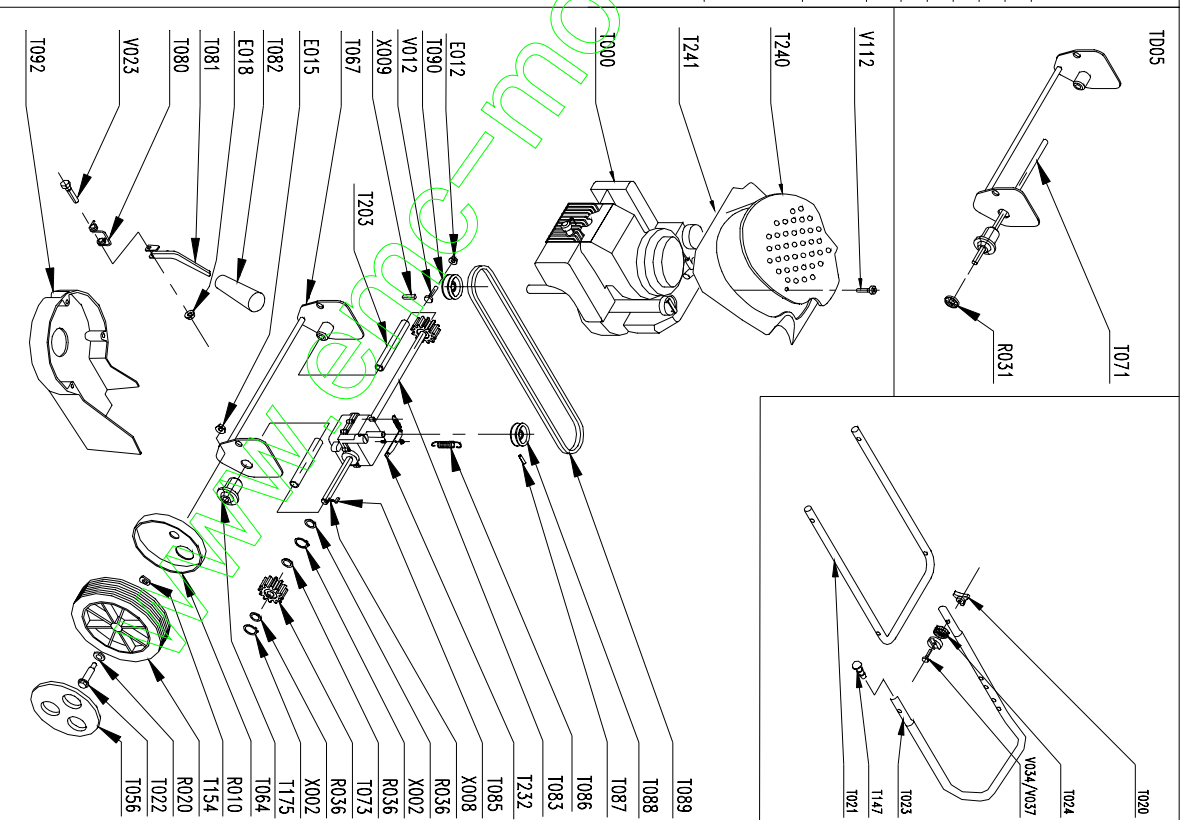

**MOTEUR:** Briggs & Stratton

*Engine / Motor.*

**MODELE :** CLASSIC 35

*Type / Typ.*

**LARGEUR DE COUPE :** 42 cm

*Cutting width / Schnittbreite / Maatbreedte.*

**CHASSIS:** ACIER / Steel / Stahl

*Deck / Chassis.*

PRODOTT: 00027109  
 REPERES CODE

- E012 90892078
- E014 90100044
- E015 90315001
- E018 90805503
- E019 90805504
- E021 90105406
- R006 90105058
- R007 90807501
- R010 90807502
- R015 90107000
- R020 90892018
- R027 90892058
- R036 91322037
- R038 062300
- T000 00100350
- T003 90803148/R
- T004 90892046
- T005 90803018
- T006 90800115
- T007 90803080
- T009 90800016
- T012B 90892404
- T013 100403/8
- T014 M6116
- T015 M5710
- T016 M6121
- T017 M6114
- T018 90892458
- T020 90892066
- T022 90892562
- T023 90892551/R
- T026 M5757
- T027 90803041
- T028 90803040
- T030 90892387
- T031 101103/7
- T032 90803057
- T033 97047823
- T034 90892616
- T036 90892360
- T038 90892388
- T056 90892756
- T064 M5565
- T066 97047017
- T067 90892641/N
- T069 90895025
- T073 M5558
- T080 90803030
- T081 90803029
- T083 90803039

PRODOTT: 00027109  
 REPERES CODE

- T085 90803036
- T086 90803130
- T087 EFT00080
- T088 EFT00082
- T089 90805061
- T090 90803032
- T092 90805060
- T099 100840/8
- T094 90892752
- T147 90800013
- T154 M5561
- T155 90100692
- T175 90803092
- T183 90892545/R
- T193 90710185
- V003 90892074
- V012 90105095
- V018 90105001
- V019 90105099
- V023 90105086
- V031 92005018
- V032 92005020
- V067 90800004
- V083 90105115
- X002 90892026
- X008 90803035
- X009 90895012