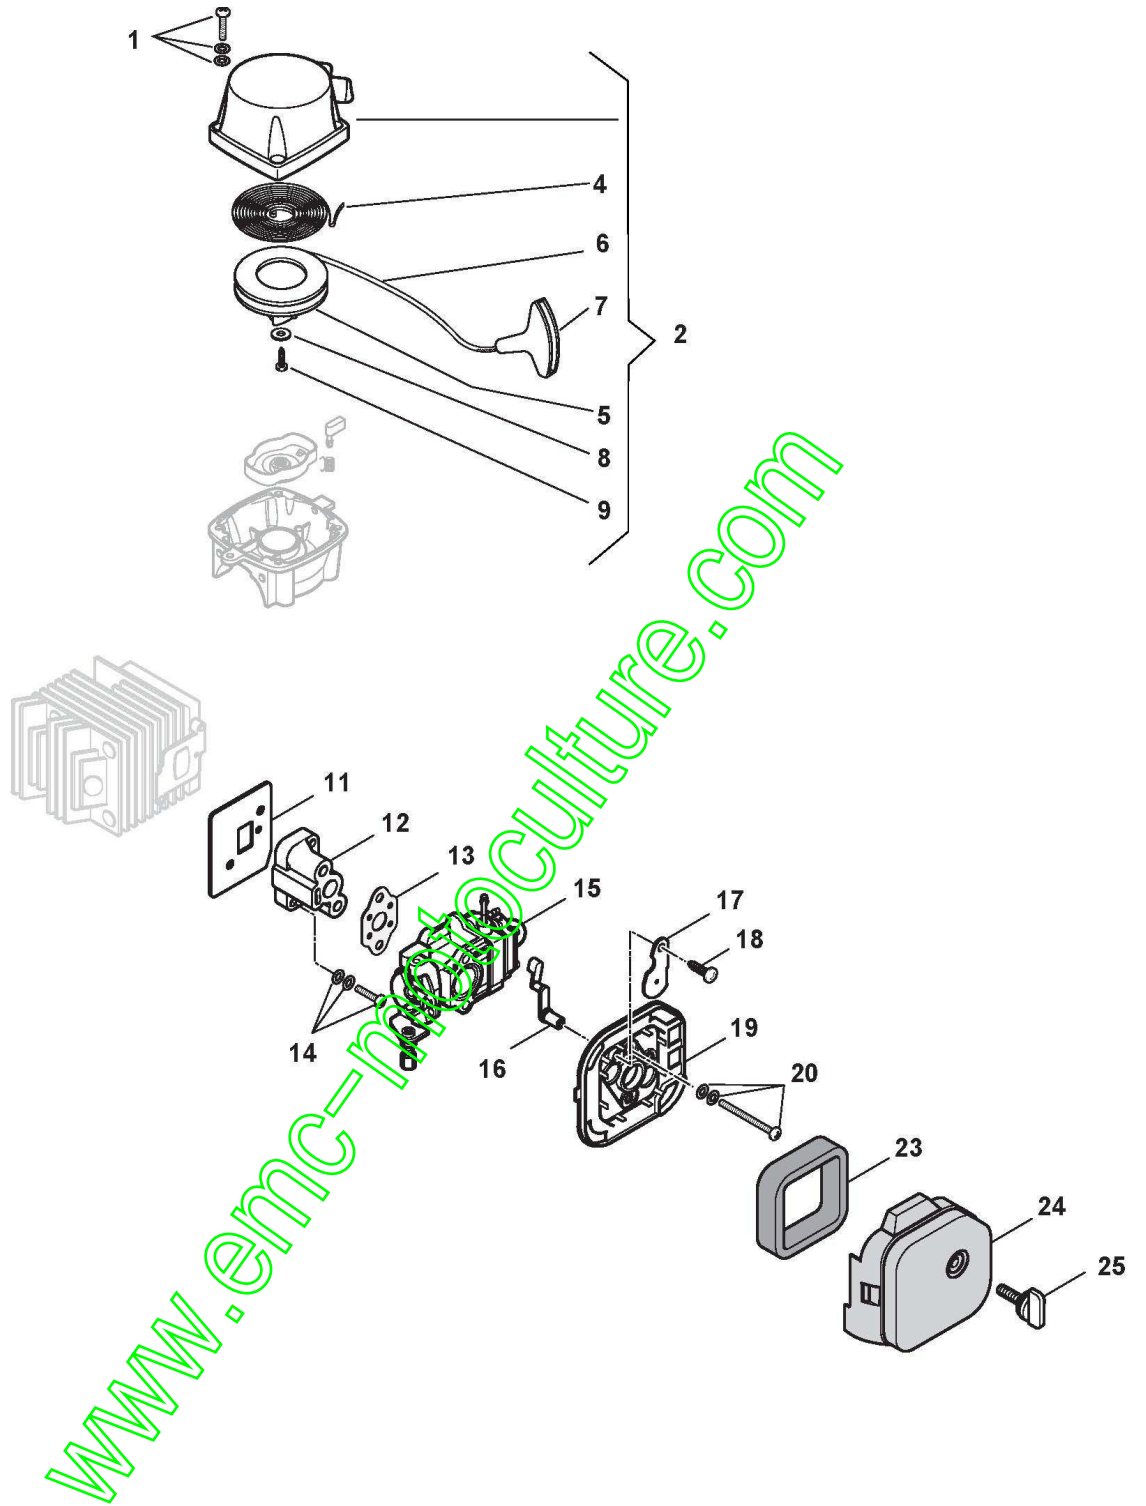

Moteur

Réf. N°	Q.té :	Code article	Description	Articles	De	Jusqu'à
1	4	6981116	Dotation Visserie			
2	1	6981161/1	Ens. Démarreur			
4	1	6981025	Ressort			
5	1	6981026	Poulie Démarrage			
6	1	6981029	Câble Démarrage			
7	1	6981027	Poignée Démarrage			
8	1	6981138	Rondelle			
9	1	6981145	Vis			
11	1	6981011	Joint Collecteur-Cylindre			
12	1	6981010	Collecteur D'Aspiration			
13	1	6981018	Joint Collecteur-Carburateur			
14	2	6981266	Dotation Visserie			
15	1	123054012/0	Carburateur	To 31-August-2005		
15	1	123054012/1	Ens. Carburateur	From 01-September-2005		
16	1	6981137	Levier Air			
17	1	6981136	Vanne Starter			
18	1	6981268	Vis			
19	1	6981131	Support Filtre À Air			
20	2	6981104	Dotation Visserie			
23	1	6981020	Filtre À Air			
24	1	6981134	Couvre-Filtre À Air			
25	1	6981132	Vis			

www.emc-motoculture.com