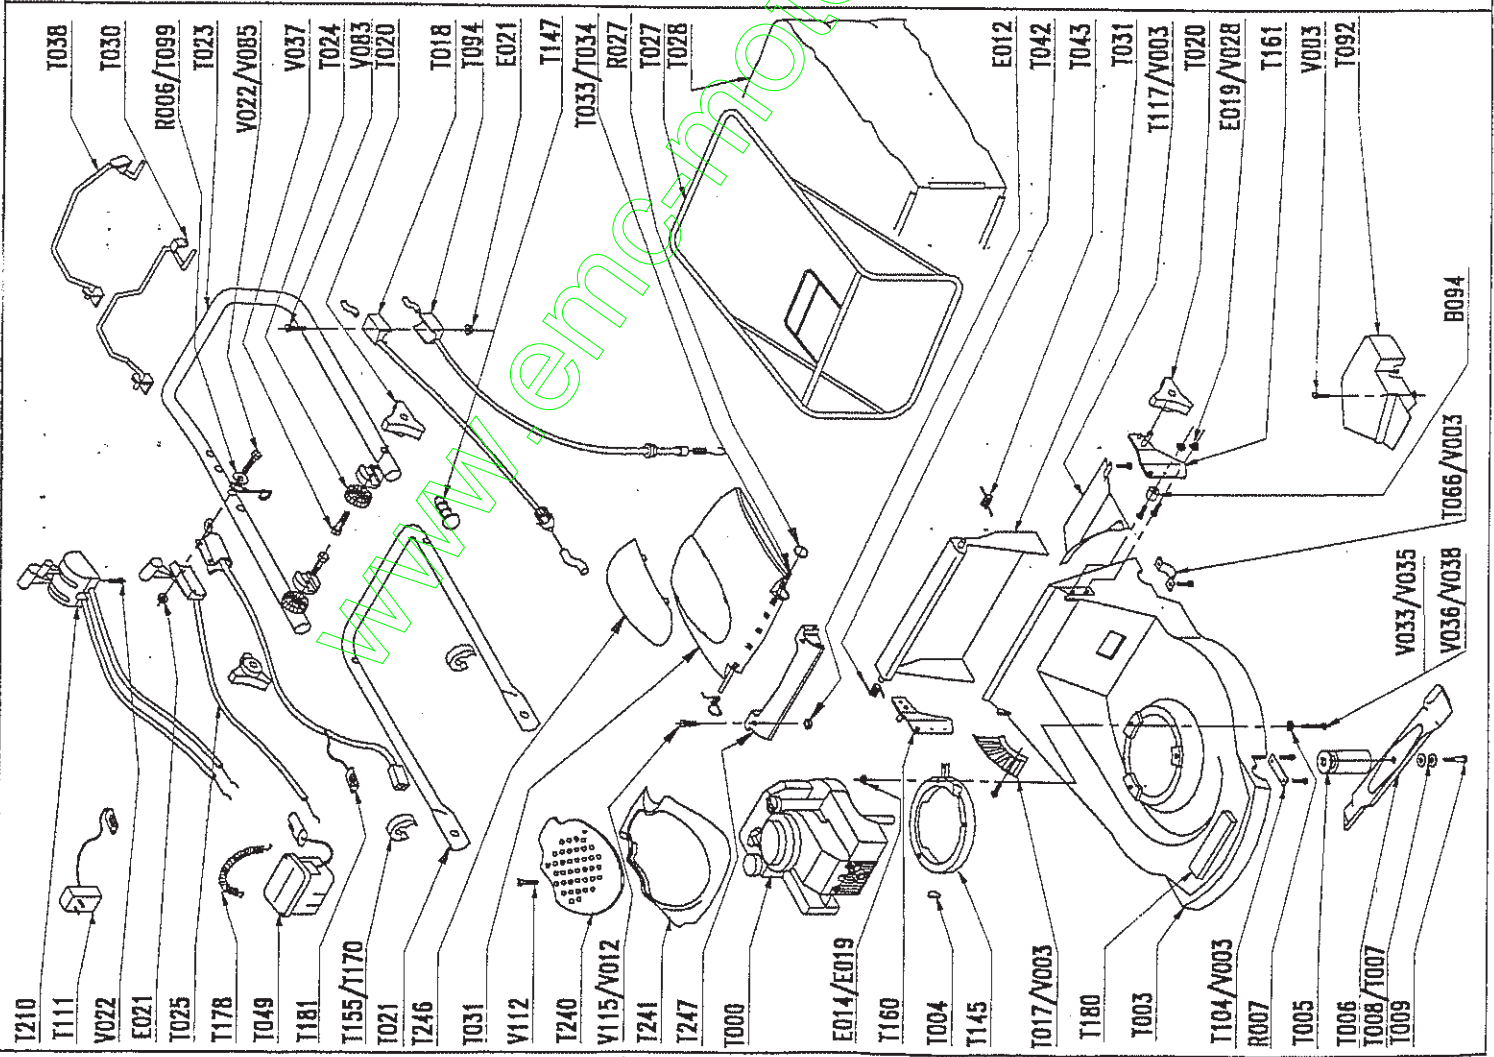

MOTEUR / ENGINE / MOTOR : HONDA
MODELE / TYPE / TYP : GCV 135

Largueur de coupe / Cutting width /
Schnittbreite / Maaibreedte : 46 CM

MODELE DE FABRICATION / YEAR OF FABRICATION /
BAUJAHR / PRODUCTIEJAAR : 1999

Ed: 12/98 96421264

MIRAGE/MONARCH

REPERES CODE ARTICLE

E003	90105515
E012	90892078
E014	90100044
E015	90315001
E018	90805503
E019	90805504
E021	90105406
R005	90800035
R006	90105058
R007	90807501
R012	90100067
R013	90100068
R020	90892018
R036	91322037
T000	00100336
T001	M3966
T002	M4961
T003	M3993/R
T004	90892046
T005	90803090
T006	M4358
T007	90803044
T008	90803042
T009	90892044
T012C	90892503
T017	M4793
T018	90892695
T020	90892066
T021	90892354/N
T022	90892467
T023	90892623
T024	100822/7
T026	90892469
T027	90804024
T028	90804025
T030	90892507/N
T031	MS769
T038	90892534/N
T040	90892669
T042	M4061
T043	M4321
T056	M4922
T056	M4923
T062	EFT00088
T064	M5565
T066	90892477
T067	90892475/N
T073	M5559
T080	90803030

REPERES CODE ARTICLE

T081	MF4830
T082	MX588
T083	90892455
T085	90803036
T086	90803098
T088	EFT00082
T089	97047301
T092	M4007
T094	90892349
T099	100840/8
T101	M4954
T102	M4223
T103	MF4952/N
T104	M3067
T117	M4138
T142	M1867
T145	M4006/N
T147	90800013
T154	M5562
T155	M4780
T155	90100670
T159	M2690
T160	90804008/N
T161	90804007/N
T162	M4811
T163	90804009
T180	M7354
T248	90892680/N
T249	90892681/N
T250	90892690
T252	92100160
V003	90892074
V011	90892077
V018	90105001
V019	90105099
V020	90105069
V024	90896072
V026	90105059
V028	90105005
V035	90892057
V037	90892017
V038	90105079
V112	90805502
X002	90892026
X005	90105096
X008	90803035
X021	MX518
X024	97047309
X034	90105151

TABEAU DE BORD