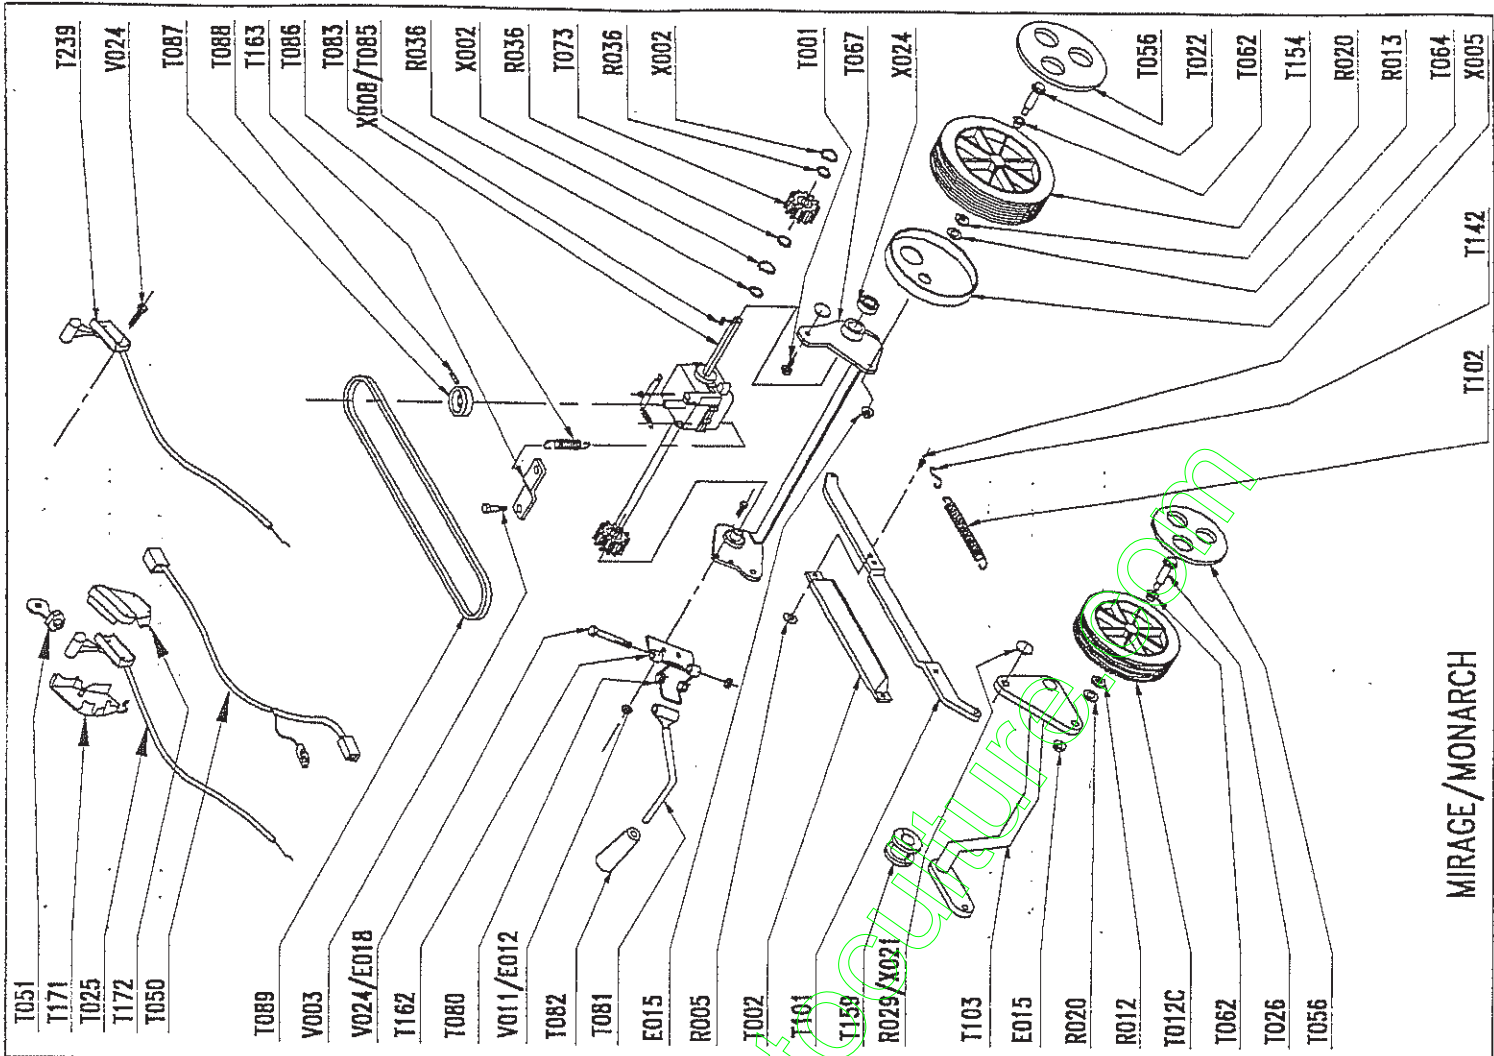

MIRAGE/MONARCH