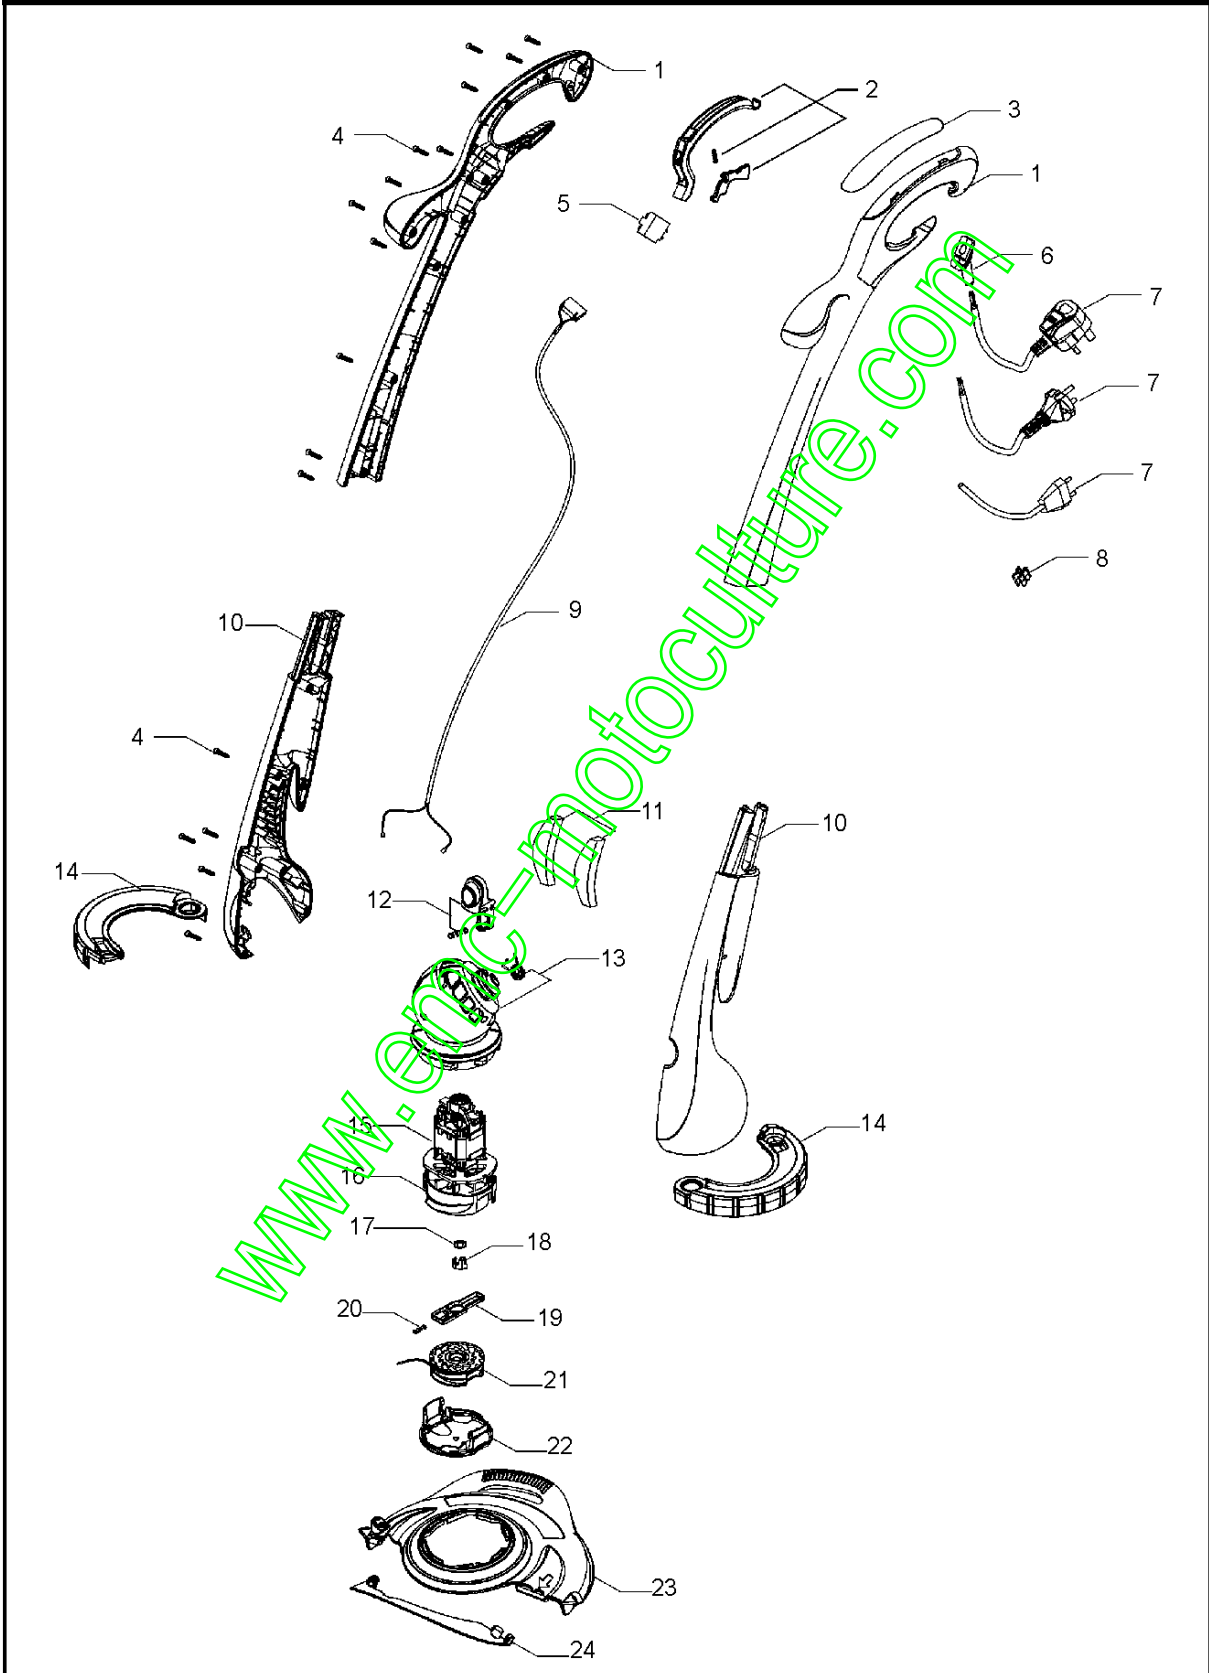

SPARE PARTS LIST

TRIMMERS/EDGERS: ELECTRIC

MINI TRIM CONTOURS XT, 966952301,
966952322, 966952328, 966952362,
2015-09

www.emc-motoculture.com

IPL, Flymo, Mini Trim Contour XT, 9669523-01, 9669523-22, 9669523-28,
9669523-31, 9669523-62

Publication Number

AP1712003 replaces AP1507004

PRODUCTION COMPLETE

MINI TRIM CONTOURS XT, 966952301, 966952322, 966952328,

966952362, 2015-09

Référence	Numéro de Pièce	Description	Remarque	QTÉ Kit équipement
1	522 48 86-01	KIT POIGNEE		1
2	522 48 90-01	PLAQUETTE		1
3	522 49 06-01	COUSSINET		1
4	522 49 08-01	VIS		1
5	521 95 12-01	INTERRUPTEUR		1
6	522 72 99-01	PASSAGE		1
7	512 72 51-10	CÂBLE	UK	1
7	511 97 11-00	EXTNSN CABLE MLD PLUG EURO	EU	1
7	510 79 68-00	MAINS LEAD CH	CH	1
8	522 49 12-01	COLLIER DE SERRAGE		1
9	522 48 93-01	CÂBLE	Inc Capacitor	1
10	522 48 88-01	KIT POIGNEE		1
11	522 48 95-01	FILTRE		1
12	522 49 07-01	LEVIER		1
13	522 48 89-01	ROTULE		1
14	522 49 10-01	ROUE COMPLÈTE		1
15	522 48 98-01	MOTEUR		1
16	522 49 00-01	HEAD		1
17	514 86 83-00	ÉCROU		1
18	525 40 02-01	ENJOLIVEUR		1
19	581 79 25-01	LIGNE		1
20	514 89 40-00	RESSORT		1
21	513 93 71-90	SPOOL & LINE		1
22	522 49 09-01	ENJOLIVEUR		1
23	522 49 04-01	PROTECTEUR		1
24	522 49 05-01	GUIDE		1